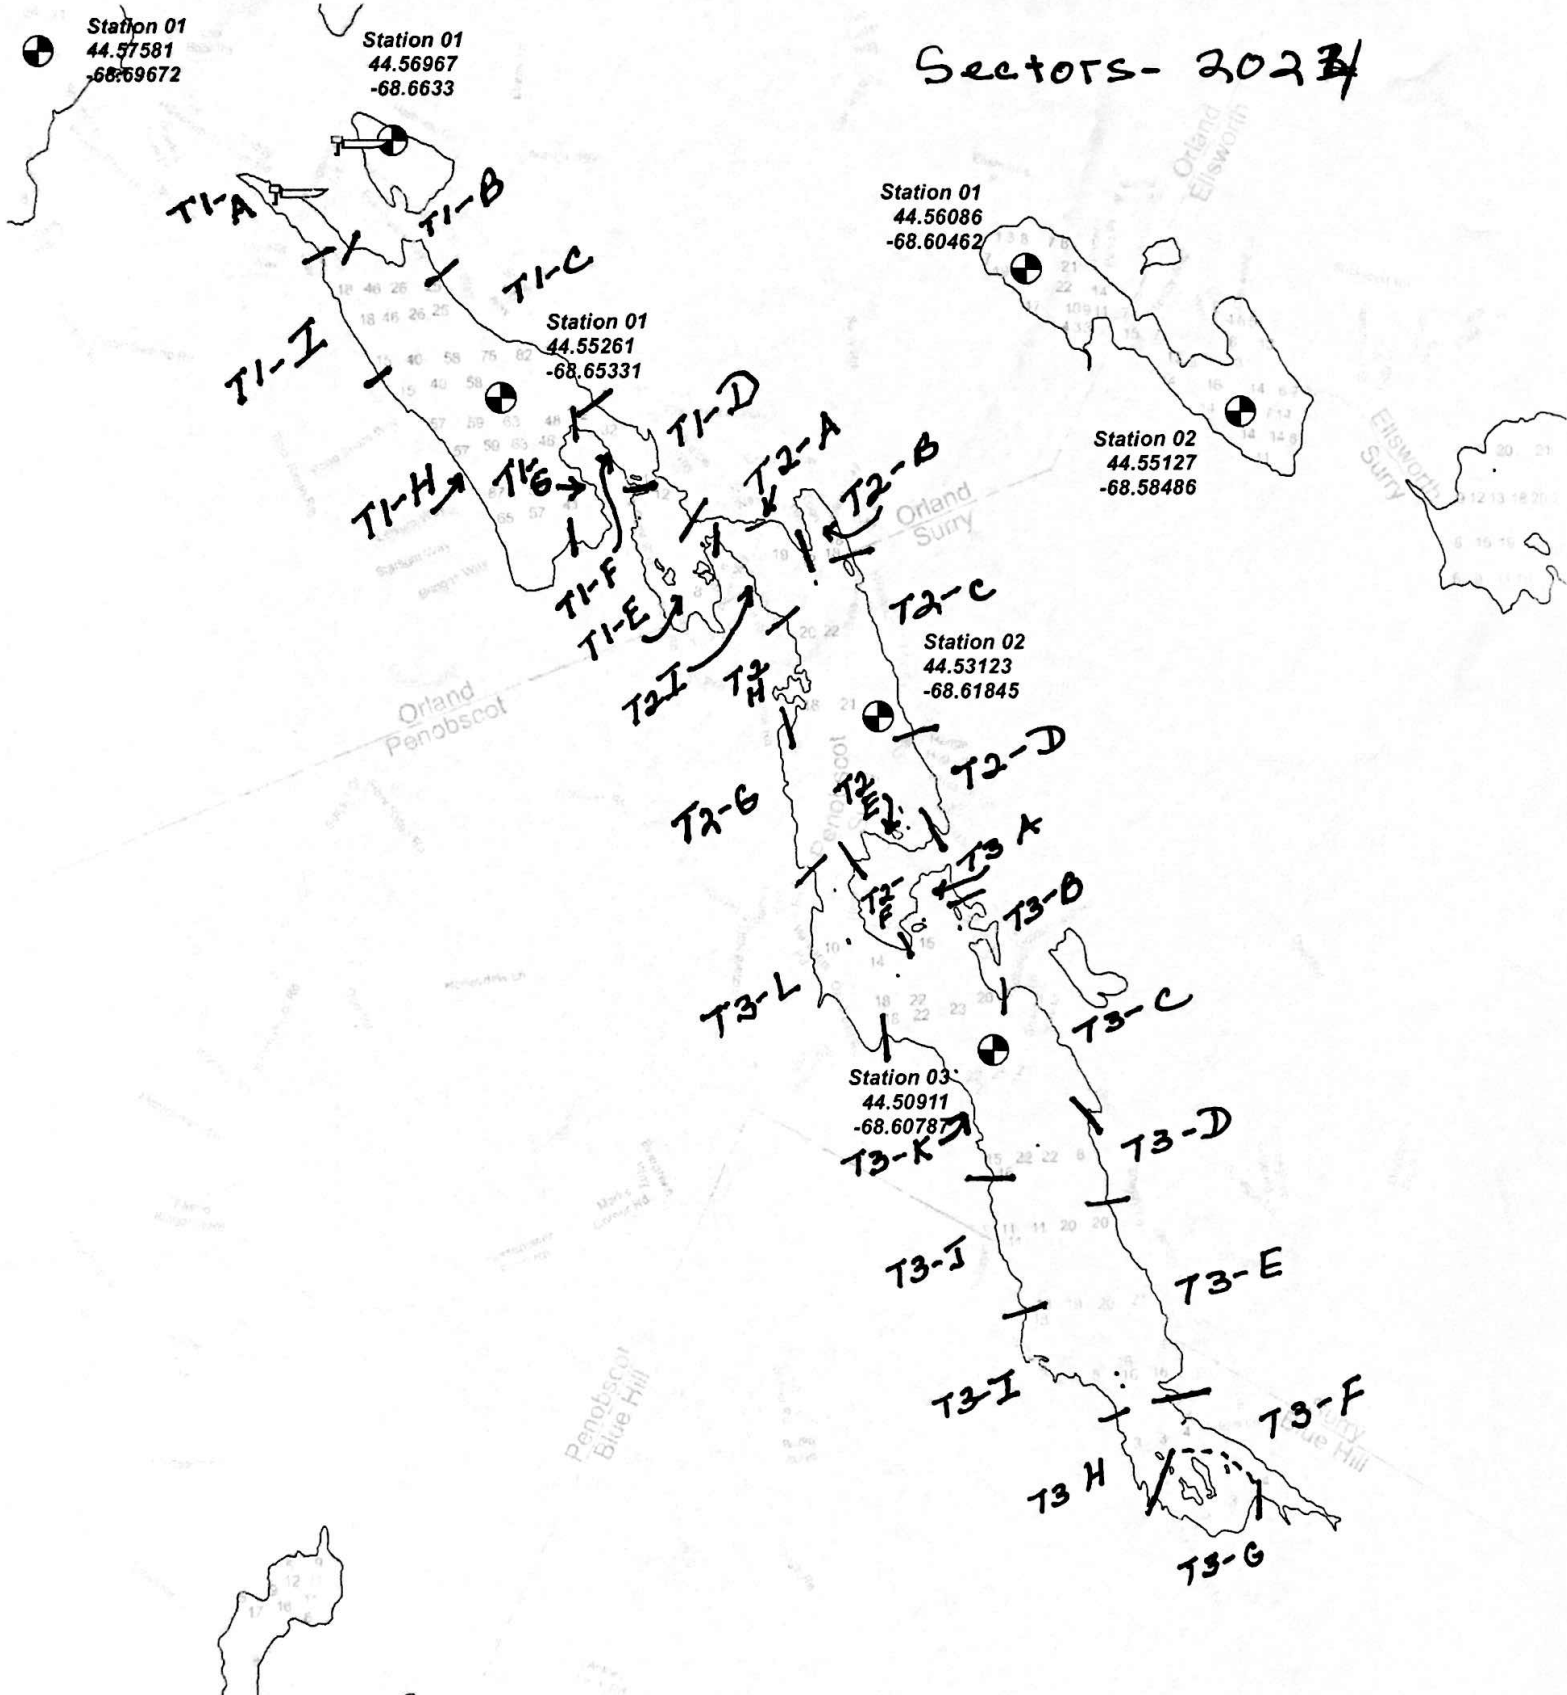

# Sectors- 2023

## Toddy Pond

MIDAS # 4340

Orland, Hancock Co. - Delorme Page 15 - 2409 acres