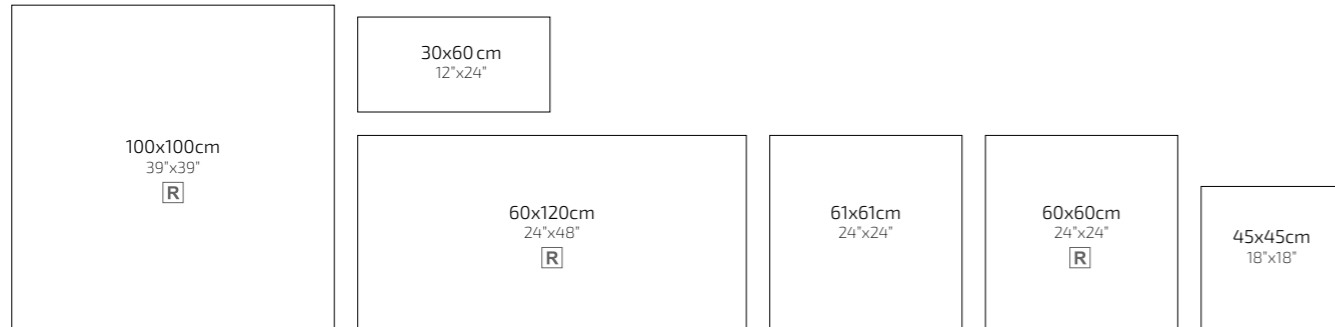

ÜRÜN ÇİNSİ PRODUCT TYPE	EBAT (cm.) SIZE (inch)	KALINLIK (cm.) THICKNESS	ADET / KUTU PCS. / BOX	M <sup>2</sup> / KUTU SQM. / BOX	KG. / KUTU KG. / BOX ±1	KUTU / PALET BOX / PAL.	M <sup>2</sup> / PALET SQM. / PAL.	ADET / PALET PCS. / PAL.	KG.(Brüt)/PALET KG.(Gross) / PAL. ±30
SIRLI PORSELEN GLAZED PORCELAIN	80x160 / 32"x64"	1,1	2	2,00	48,4	24	48	48	1160