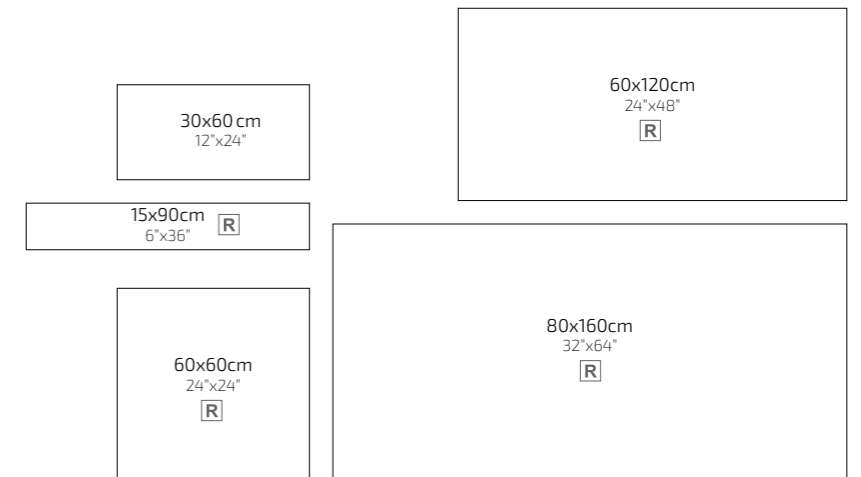

# CLASSIC CARRARA

www.ankaseramik.com.tr

CLASSIC CARRARA - CLA27

100x100 cm

NANO  
TEKNOLOJİ R FL V3

ÜRÜN ÇİNSİ PRODUCT TYPE	EBAT (cm.) SIZE (inch)	KALINLIK (cm.) THICKNESS	ADET / KUTU PCS. / BOX	M <sup>2</sup> / KUTU SQM. / BOX	KG. / KUTU KG. / BOX ±1	KUTU / PALET BOX / PAL	M <sup>2</sup> / PALET SQM. / PAL	ADET / PALET PCS. / PAL	KG.(Brüt)/PALET KG.(Gross) / PAL ±30
SIRLI PORSELEN GLAZED PORCELAIN	100x100 / 39" x 39"	1,1	2	24	48,4	24	48	48	1160