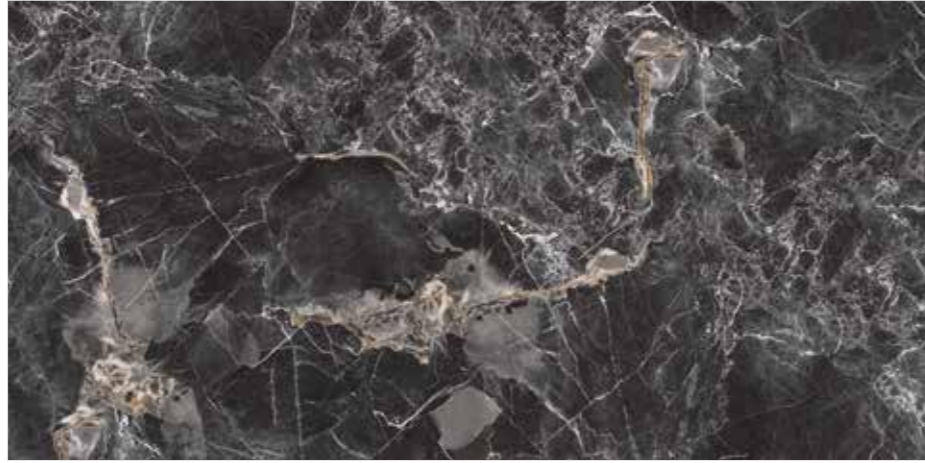

ELEGANT - ELE1  
Beyaz / White

60x120 cm

NANO  
TEKNOLOJİ R FL V3

ELEGANT - ELE3  
Antrasit / Anthracite

60x120 cm

NANO  
TEKNOLOJİ R FL V3

ELEGANT - ELE2  
Siyah / Black

60x120 cm