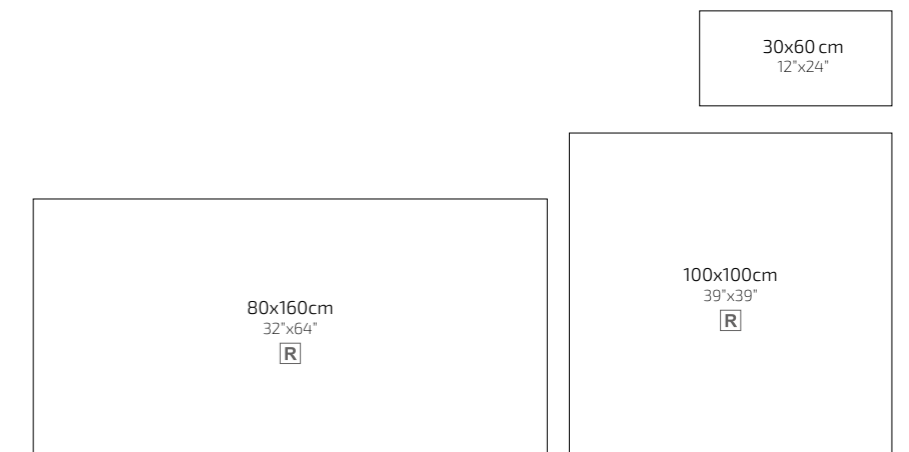

SIRLI PORSELEN  
KAROLAR

GLAZED PORCELAIN  
TILES

*"Topragın  
Hayali"*

www.ankaseramik.com.tr

ADEN - ADE1 60x120 cm  
Açık Gri / Light Grey

ADEN - ADE2 60x120 cm  
Koyu Gri / Dark Grey

ÜRÜN ÇİNSİ PRODUCT TYPE	EBAT (cm.) SIZE (inch)	KALINLIK (cm.) THICKNESS	ADET / KUTU PCS. / BOX	M <sup>2</sup> / KUTU SQM. / BOX	KG. / KUTU KG. / BOX ±1	KUTU / PALET BOX / PAL	M <sup>2</sup> / PALET SQM. / PAL	ADET / PALET PCS. / PAL	KG.(Brüt) / PALET KG.(Gross) / PAL ±30
SIRLI PORSELEN GLAZED PORCELAIN	60x120 / 24"x48"	0,85	2	1,44	27	36	51,84	72	970