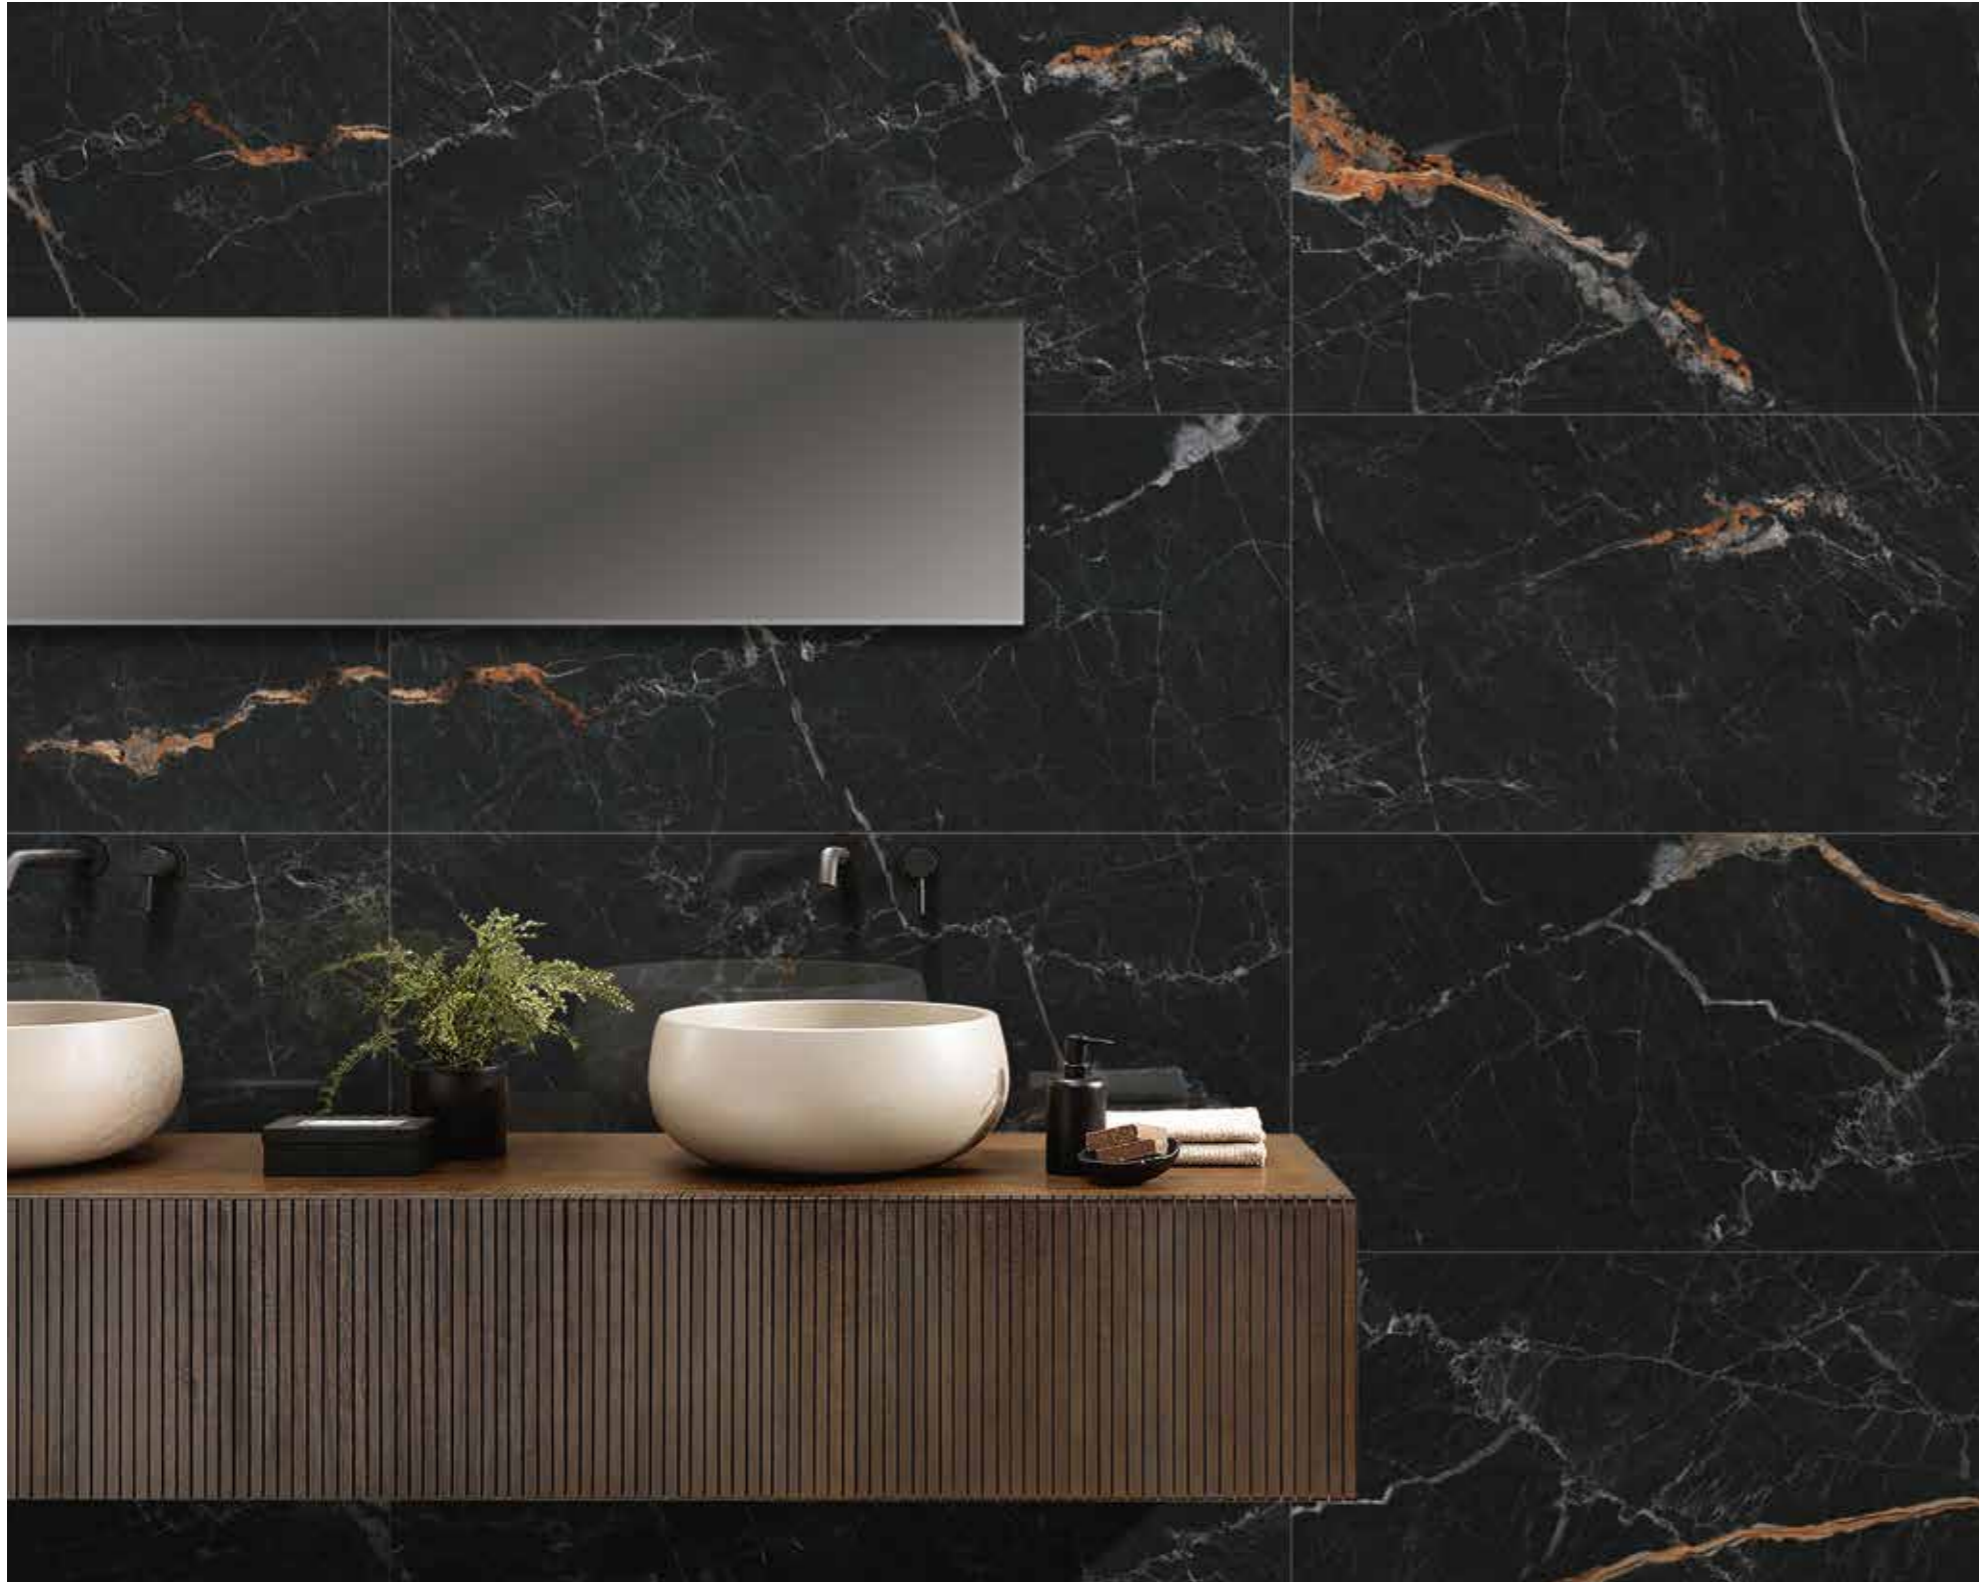

NEMRUT - NEM1

60x120 cm

NANO TECHNOLOGY R FL V3

www.ankaseramik.com.tr

ÜRÜN CİNSİ PRODUCT TYPE	EBAT (cm.) SIZE (inch)	KALINLIK (cm.) THICKNESS	ADET / KUTU PCS. / BOX	M <sup>2</sup> / KUTU SQM. / BOX	KG. / KUTU KG. / BOX ±1	KUTU / PALET BOX / PAL	M <sup>2</sup> / PALET SQM. / PAL	ADET / PALET PCS. / PAL	KG.(Brüt) / PALET KG.(Gross) / PAL ±30
SIRLI PORSELEN GLAZED PORCELAIN	60x120 / 24" x 48"	0,85	2	1,44	27	36	51,84	72	970