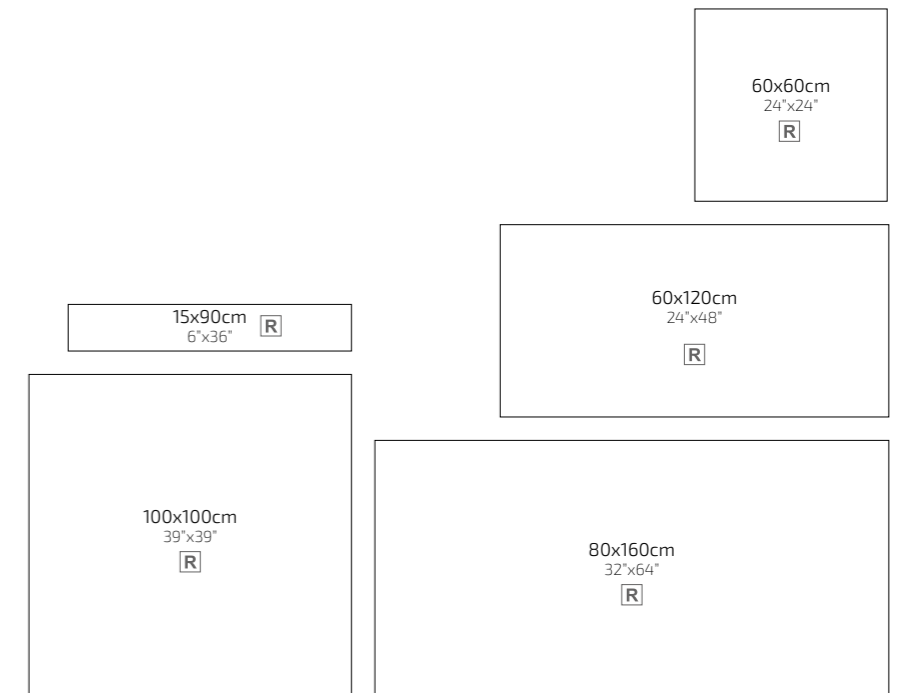

ÜRÜN ÇİNSİ PRODUCT TYPE	EBAT (cm.) SIZE (inch)	KALINLIK (cm.) THICKNESS	ADET / KUTU PCS. / BOX	M² / KUTU SQM. / BOX	KG. / KUTU KG. / BOX ±1	KUTU / PALET BOX / PAL	M² / PALET SQM. / PAL	ADET / PALET PCS. / PAL	KG.(Brüt) / PALET KG.(Gross) / PAL ±30
SIRLI PORSELEN / GLAZED PORCELAIN	30x60 / 12"x24"	0,8	10	1,80	31,99	32	57,60	320	1000