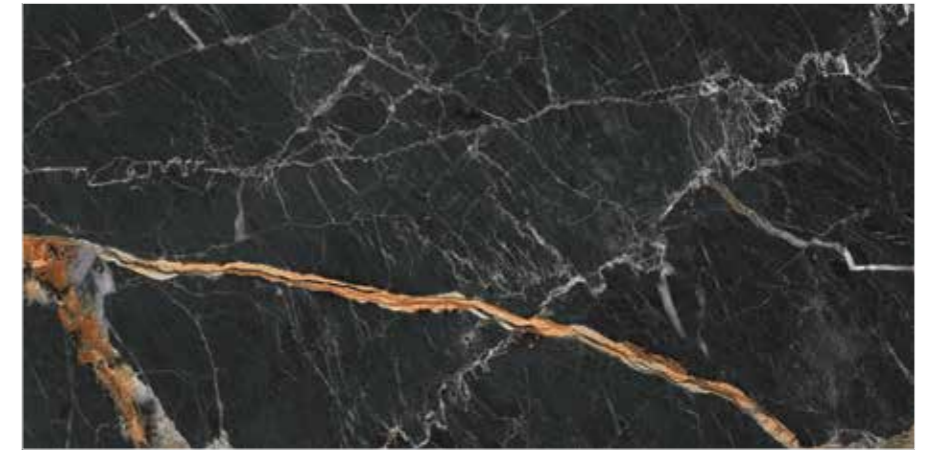

MUSON - MUS1

60x120 cm

NANO  
TEKNOLOJİ

R FL V3

www.ankaseramik.com.tr

ÜRÜN ÇİNSİ PRODUCT TYPE	EBAT (cm.) SIZE (inch)	KALINLIK (cm.) THICKNESS	ADET / KUTU PCS. / BOX	M <sup>2</sup> / KUTU SQM. / BOX	KG. / KUTU KG. / BOX ±1	KUTU / PALET BOX / PAL	M <sup>2</sup> / PALET SQM. / PAL	ADET / PALET PCS. / PAL	KG.(Brüt) / PALET KG.(Gross) / PAL ±30
SIRLI PORSELEN GLAZED PORCELAIN	60x120 / 24"x48"	0,85	2	1,44	27	36	51,84	72	970