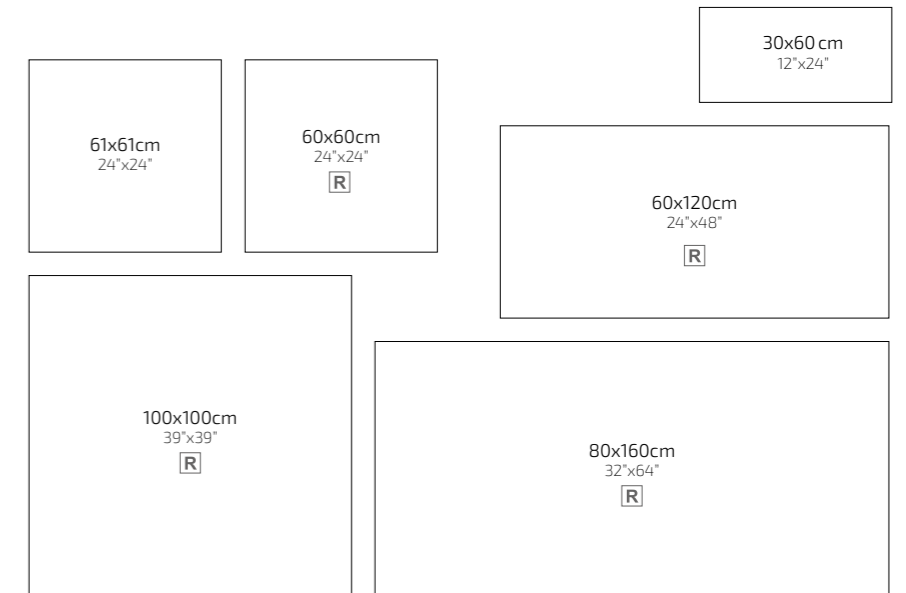

RİVA - RIV7 45x45 cm
Gri / Grey PEI 4 M V3

RİVA - RIV8 45x45 cm
Antrasit / Anthracite PEI 3 M V3

ÜRÜN ÇİNSİ PRODUCT TYPE	EBAT (cm.) SIZE (inch)	KALINLIK (cm.) THICKNESS	ADET / KUTU PCS. / BOX	M² / KUTU SQM. / BOX	KG. / KUTU KG. / BOX ±1	KUTU / PALET BOX / PAL	M² / PALET SQM. / PAL	ADET / PALET PCS. / PAL	KG.(Brüt) / PALET KG.(Gross) / PAL ±30
SIRLI PORSELEN / GLAZED PORCELAIN	45x45 / 18"x18"	0,8	8	1,62	28	52	84,24	416	1500