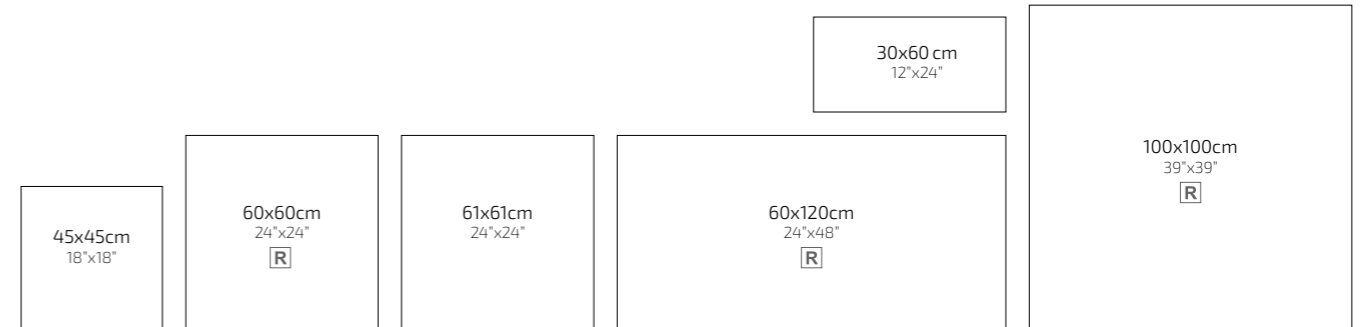

ÜRÜN ÇİNSİ PRODUCT TYPE	EBAT (cm.) SIZE (inch)	KALINLIK (cm.) THICKNESS	ADET / KUTU PCS. / BOX	M <sup>2</sup> / KUTU SQM. / BOX	KG. / KUTU KG. / BOX ±1	KUTU / PALET BOX / PAL.	M <sup>2</sup> / PALET SQM. / PAL.	ADET / PALET PCS. / PAL.	KG.(Brüt)/PALET KG.(Gross) / PAL. ±30
SIRLI PORSELEN GLAZED PORCELAIN	80x160 / 32"x64"	1,1	2	2,00	48,4	24	48	48	1160