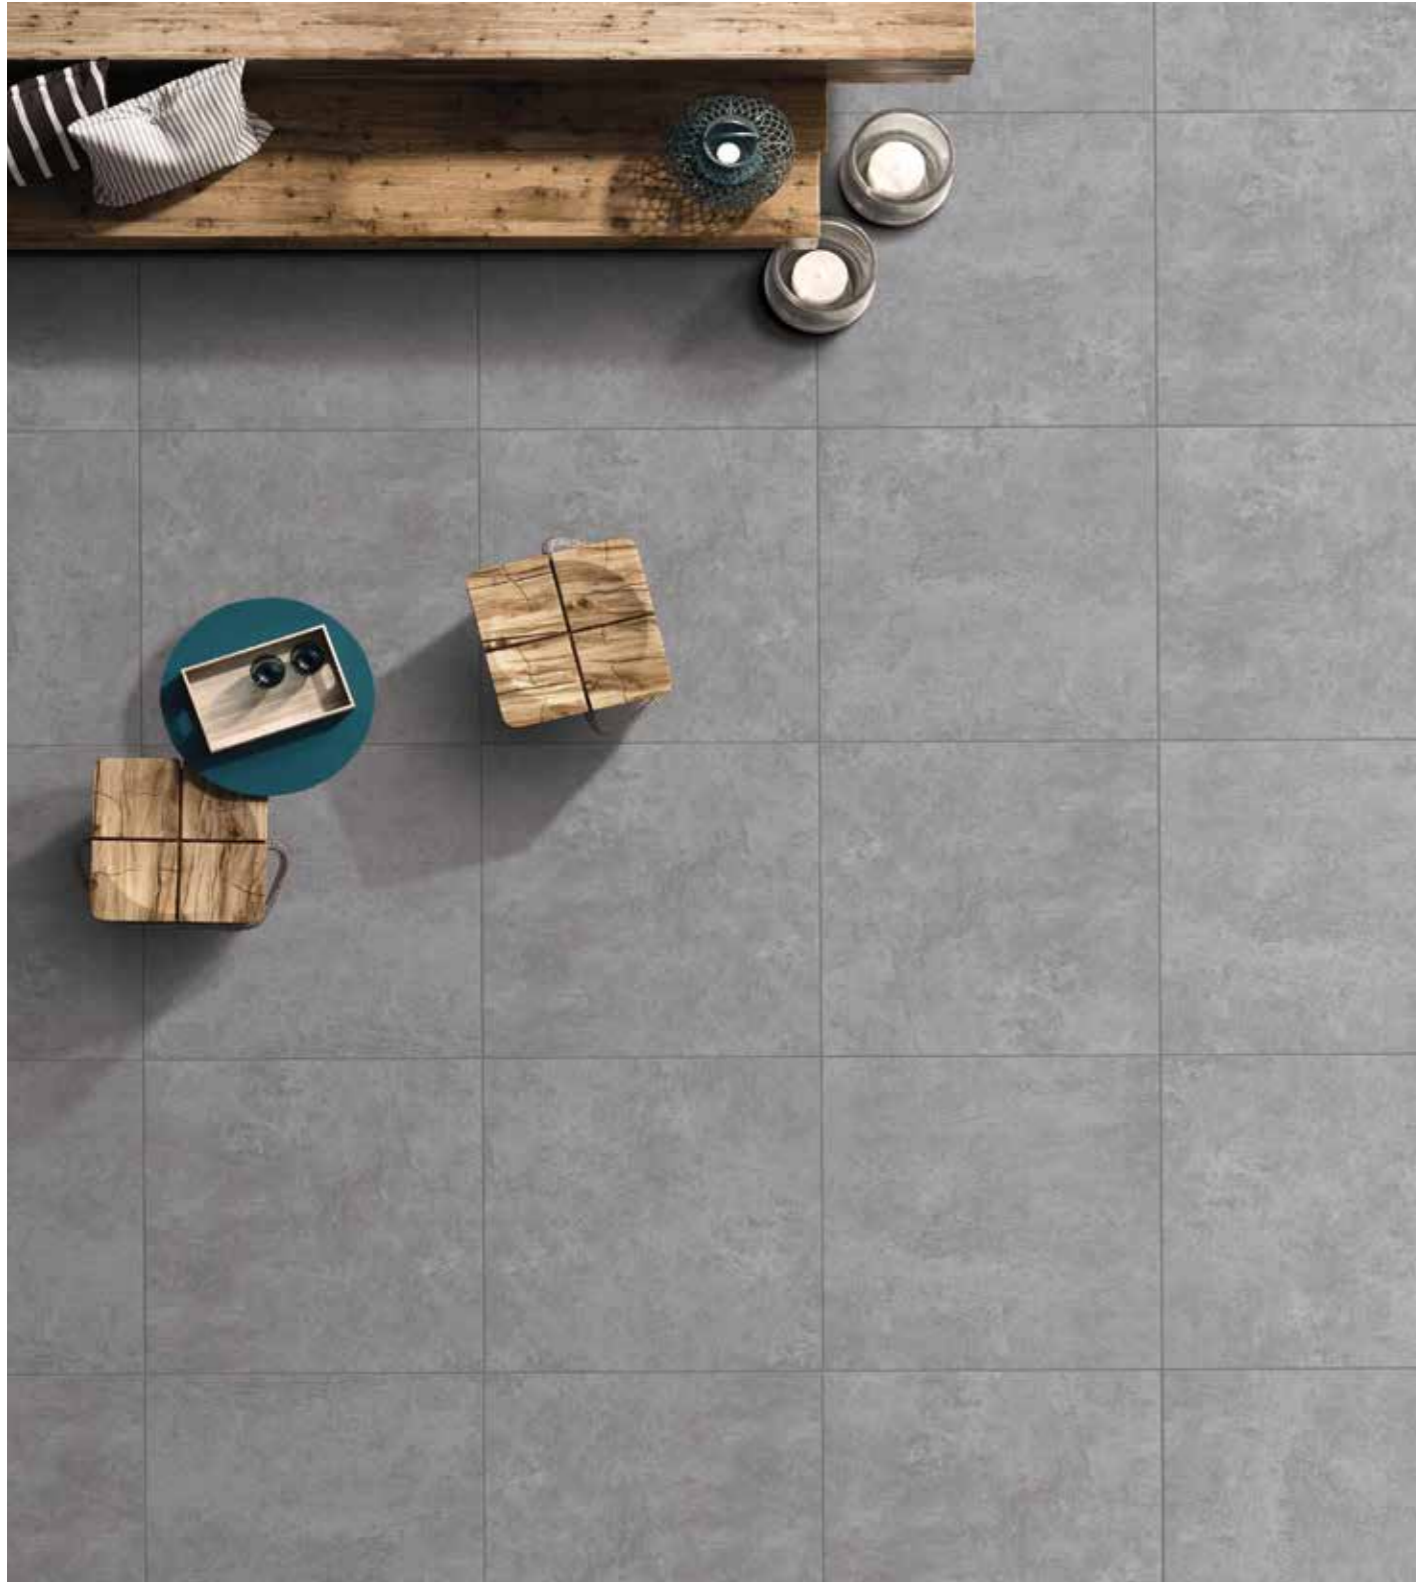

www.ankaseramik.com.tr