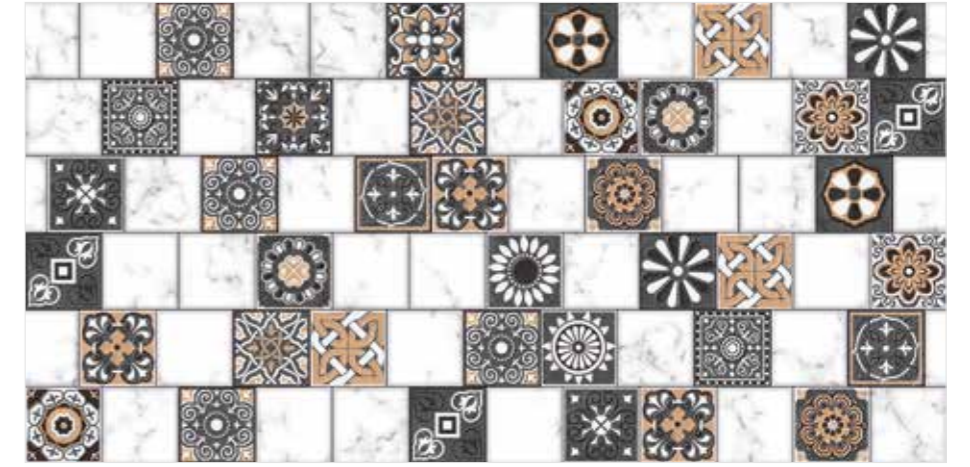

İRİS - İRS1

Bej / Beige

60x120 cm

NANO
TEKNOLOJİ R FL V2