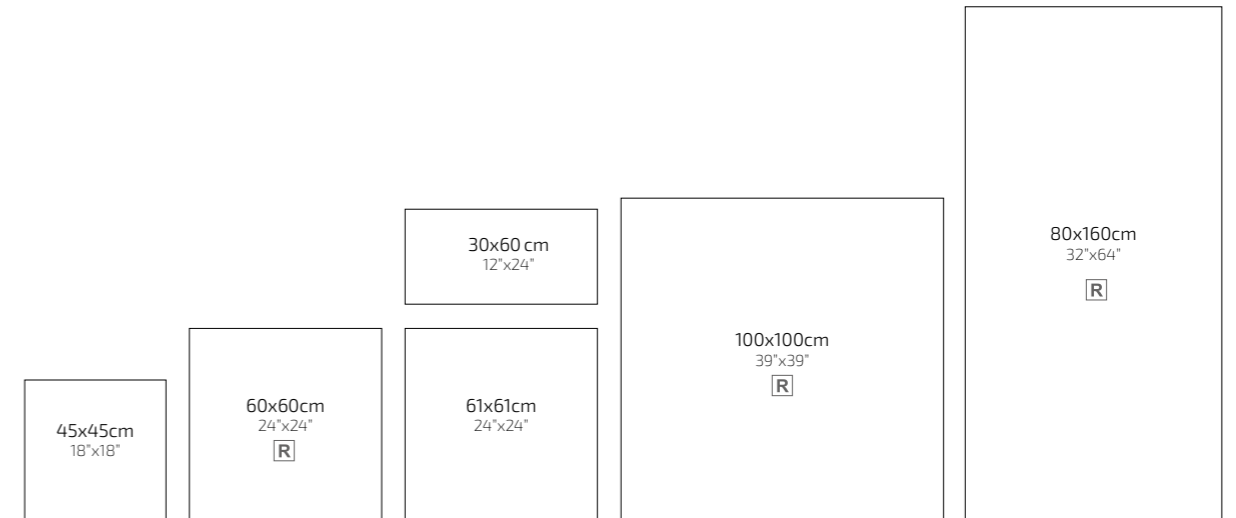

ÜRÜN ÇİNSİ PRODUCT TYPE	EBAT (cm.) SIZE (inch)	KALINLIK (cm.) THICKNESS	ADET / KUTU PCS. / BOX	M² / KUTU SQM. / BOX	KG. / KUTU KG. / BOX ±1	KUTU / PALET BOX / PAL	M² / PALET SQM. / PAL	ADET / PALET PCS. / PAL	KG.(Brüt)/PALET KG.(Gross) / PAL ±30
SIRLI PORSELEN GLAZED PORCELAIN	60x120 / 24"x48"	0,85	2	1,44	27	36	51,84	72	970