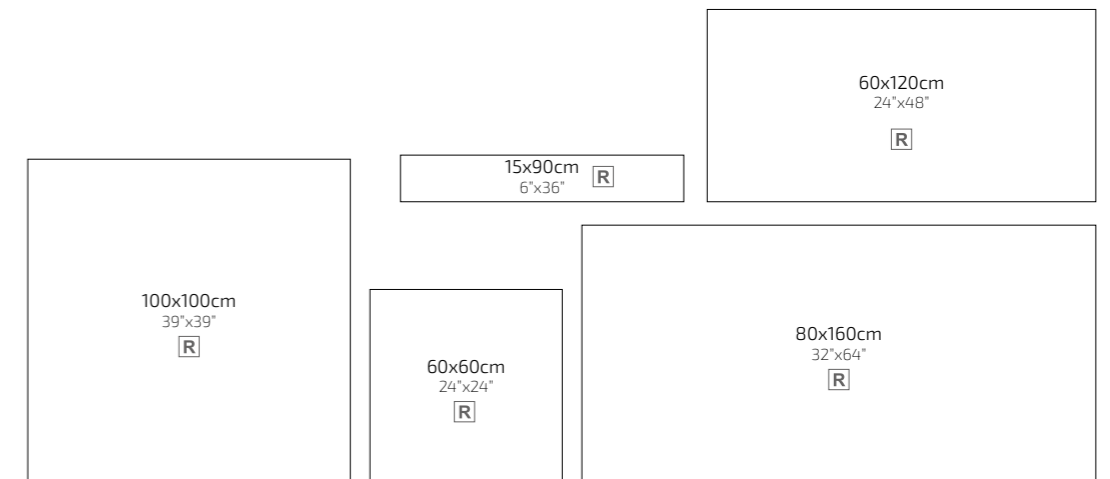

CLASSIC CARRARA - CLA25 45x45 cm
G V3

CLASSIC CARRARA FORM - CLA10 30x60 cm
Dekor / Decor G V3

ÜRÜN CİNSİ PRODUCT TYPE	EBAT (cm.) SIZE (inch)	KALINLIK (cm.) THICKNESS	ADET / KUTU PCS. / BOX	M² / KUTU SQM. / BOX	KG. / KUTU KG. / BOX ±1	KUTU / PALET BOX / PAL	M² / PALET SQM. / PAL	ADET / PALET PCS. / PAL	KG.(Brüt)/PALET KG.(Gross) / PAL ±30
DUVAR KAROSU/ WALL TILES	30x60 / 12"x24"	0,8	10	1,80	27	32	57,60	320	870
DEKOR/ DECOR	30x60 / 12"x24"	0,8	10	1,80	27	32	57,60	320	870
YER KAROSU/ FLOOR TILES	45x45 / 18"x18"	0,8	8	1,62	28	52	84,24	416	1490