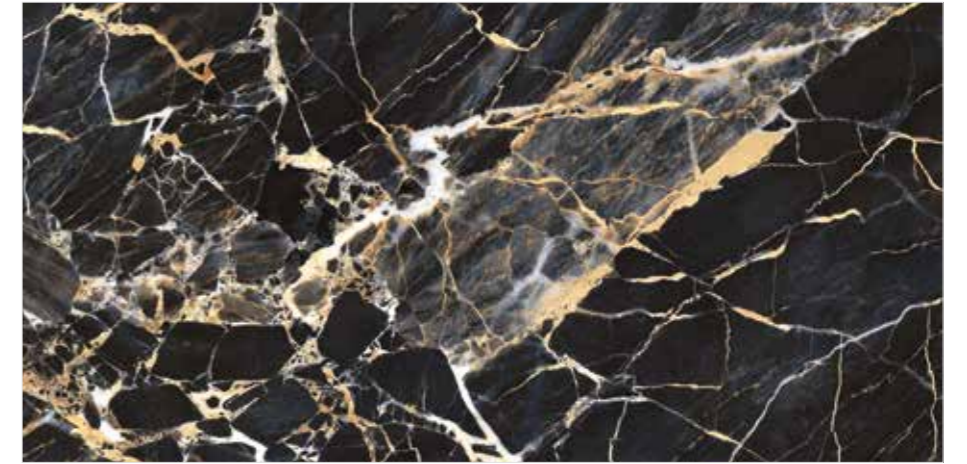

PORTORO - POR1

60x120 cm

NANO
TEKNOLOJİ

R FL V3

ÜRÜN ÇİNSİ PRODUCT TYPE	EBAT (cm.) SIZE (inch)	KALINLIK (cm.) THICKNESS	ADET / KUTU PCS. / BOX	M² / KUTU SQM. / BOX	KG. / KUTU KG. / BOX ±1	KUTU / PALET BOX / PAL	M² / PALET SQM. / PAL	ADET / PALET PCS. / PAL	KG.(Brüt) / PALET KG.(Gross) / PAL ±30
SIRLI PORSELEN GLAZED PORCELAIN	60x120 / 24"x48"	0,85	2	1,44	27	36	51,84	72	970