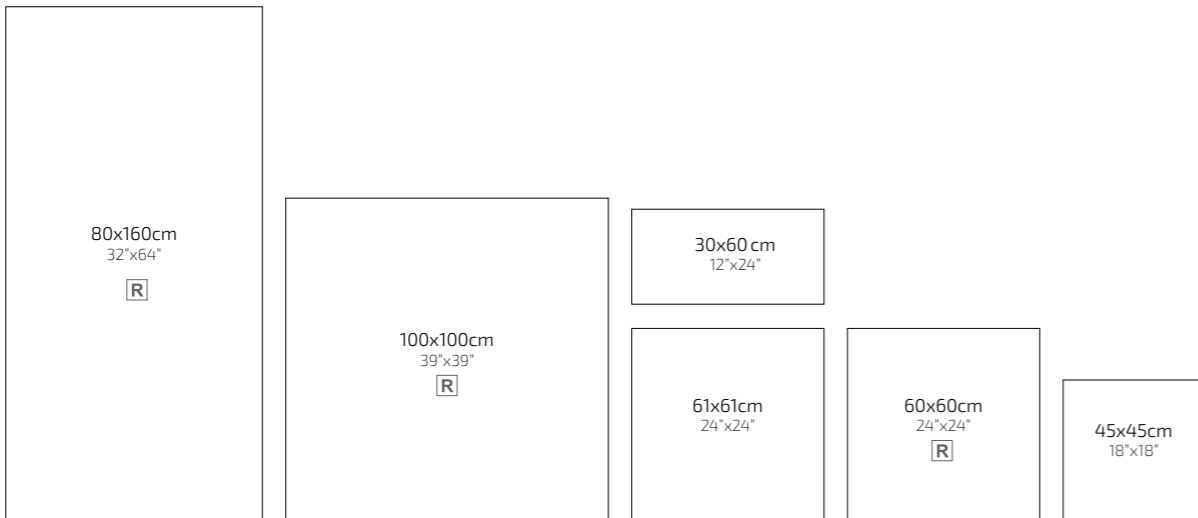

ÜRÜN ÇİNSİ PRODUCT TYPE	EBAT (cm.) SIZE (inch)	KALINLIK (cm.) THICKNESS	ADET / KUTU PCS. / BOX	M² / KUTU SQM. / BOX	KG. / KUTU KG. / BOX ±1	KUTU / PALET BOX / PAL	M² / PALET SQM. / PAL	ADET / PALET PCS. / PAL	KG.(Brüt)/PALET KG.(Gross) / PAL ±30
SIRLI PORSELEN GLAZED PORCELAIN	60x60 / 24"x24"	0,85	5	1,80	30	32	57,60	160	1040