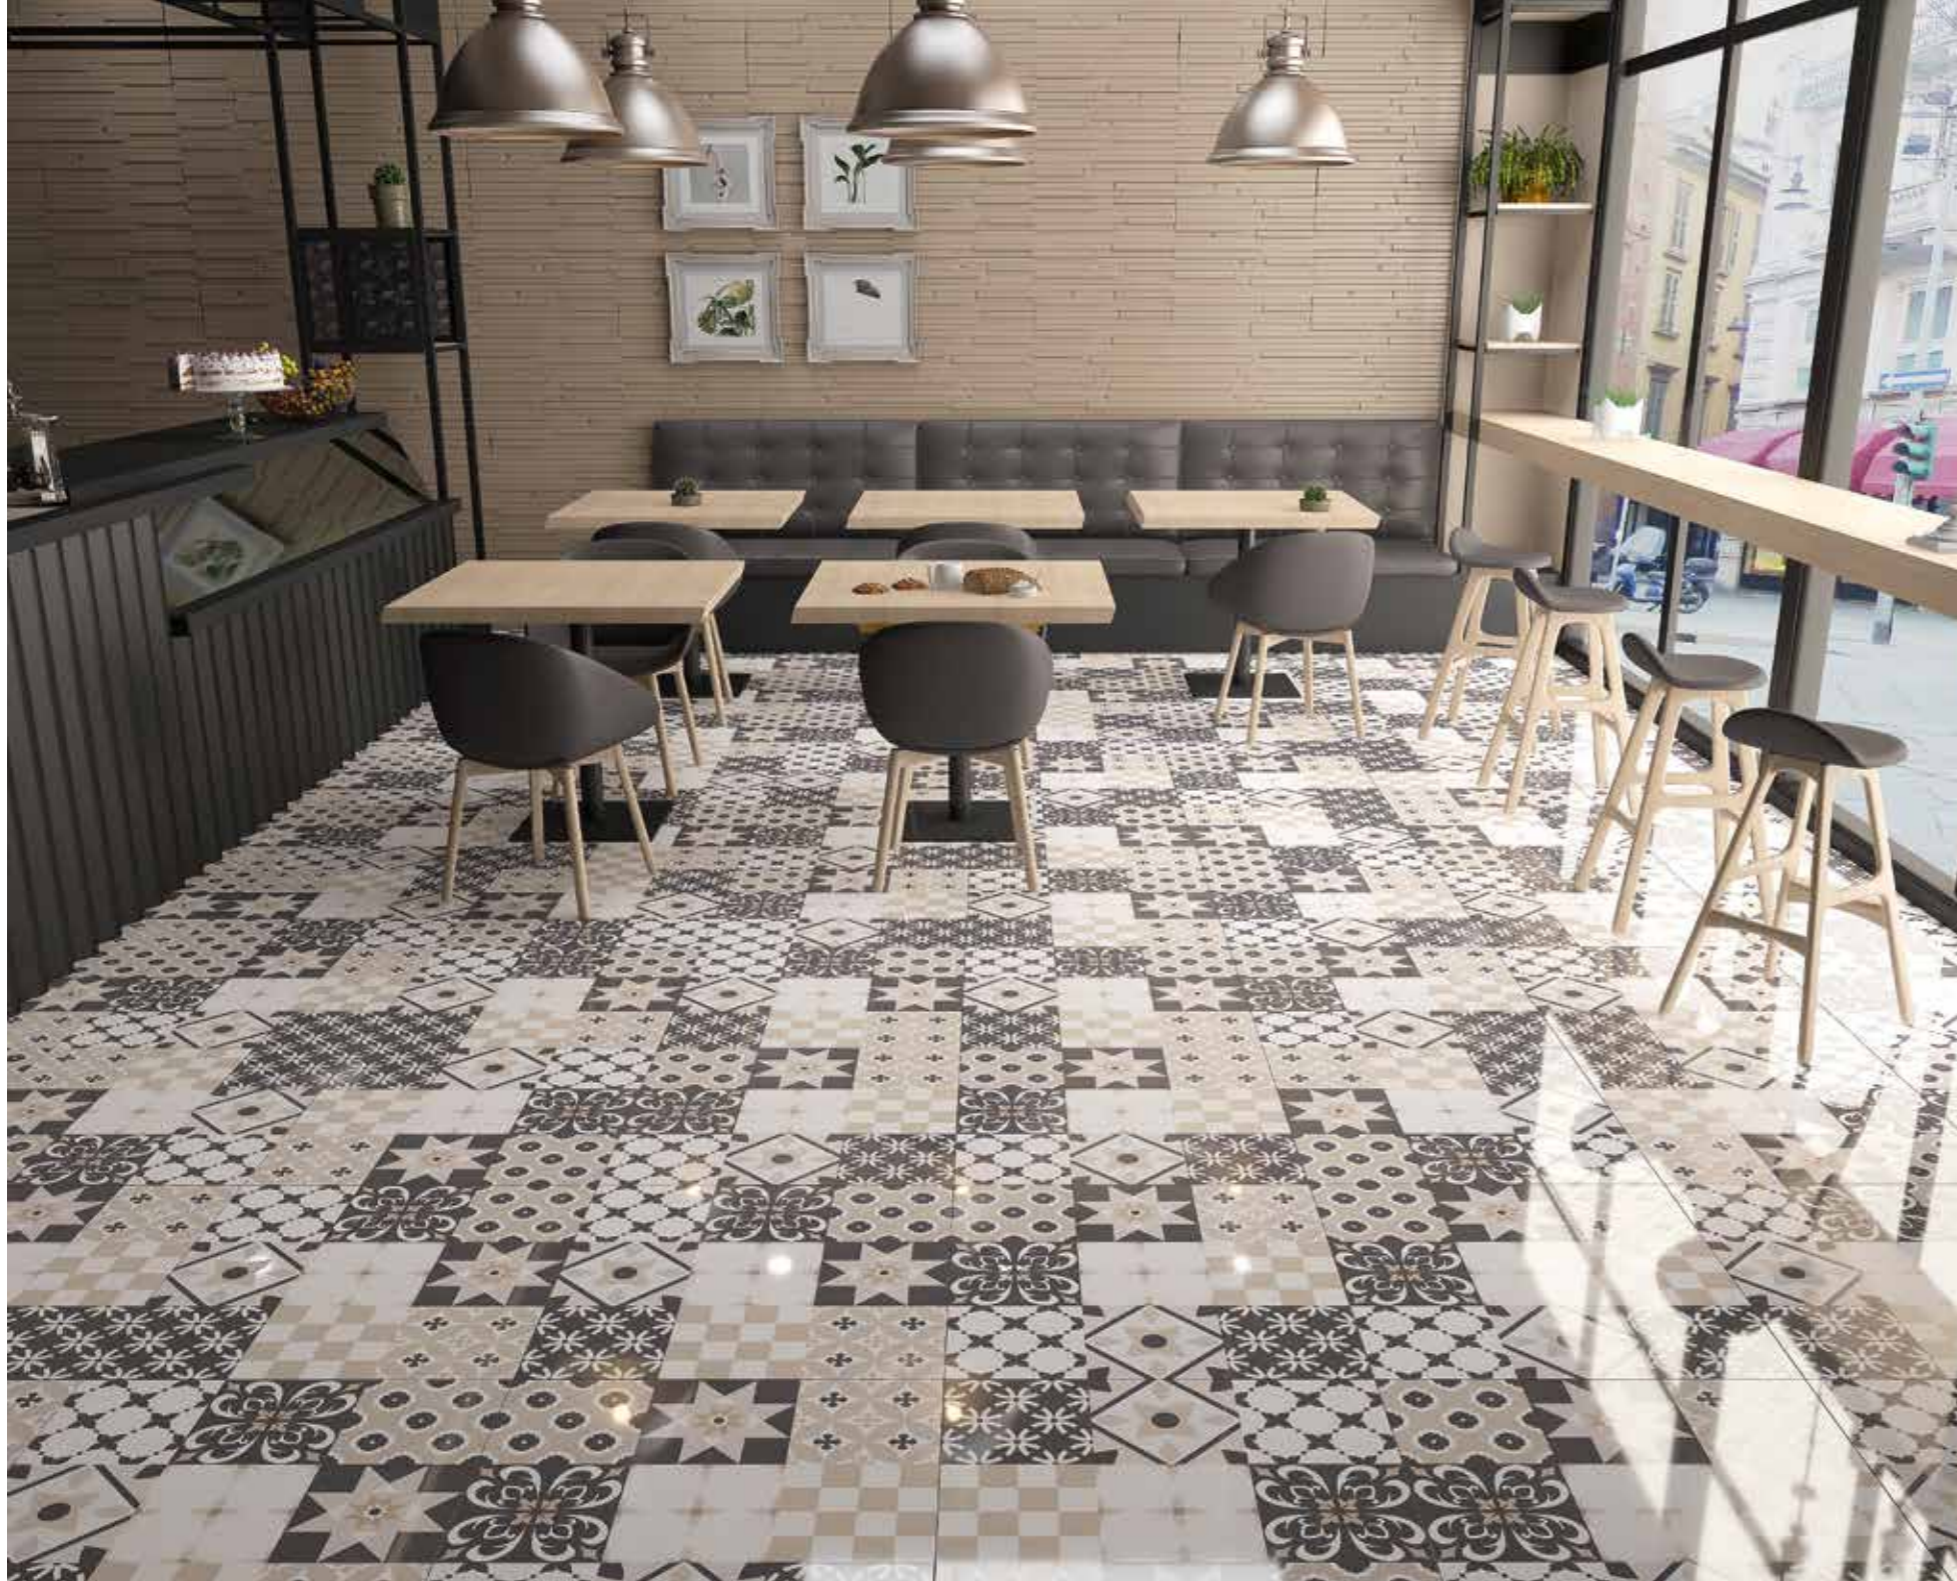

SAVONA - 5A01

60x120 cm

NANO  
TEKNOLOJİ R FL V3

www.ankaseramik.com.tr

ÜRÜN ÇİNSİ PRODUCT TYPE	EBAT (cm.) SIZE (inch)	KALINLIK (cm.) THICKNESS	ADET / KUTU PCS. / BOX	M <sup>2</sup> / KUTU SQM. / BOX	KG. / KUTU KG. / BOX ±1	KUTU / PALET BOX / PAL	M <sup>2</sup> / PALET SQM. / PAL	ADET / PALET PCS. / PAL	KG.(Brüt) / PALET KG.(Gross) / PAL ±30
SIRLI PORSELEN GLAZED PORCELAIN	60x120 / 24"x48"	0,85	2	1,44	27	36	51,84	72	970