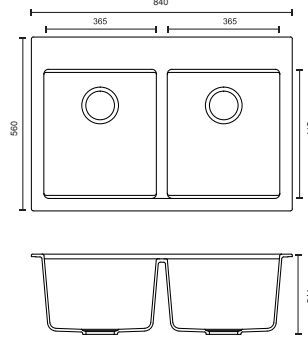

Eviye Dış Ölçüler  
Sink Dimensions 990 x 495 mm

Hazne Ölçüleri  
Bowl Dimensions 425 x 455 x 205 mm

Montaj Ölçüleri  
Cut-out size 970 x 475 mm

285603  
GRANİT EVYE  
BEYAZ

285603  
GRANİT EVYE  
KREM

285603  
GRANİT EVYE  
ANTRASİT

285604  
GRANİT EVYE  
SİYAH

Leke Tutmaz  
Gözeneksiz Yüzey  
Yüksek Darbe Dayanıklılığı

Evye Dış Ölçüler  
Sink Dimensions 555 x 505 mm

Hazne Ölçüleri  
Bowl Dimensions 485 x 360 x 205 mm

Montaj Ölçüleri  
Cut-out size 535 x 485mm

Hazne Ölçüleri  
Bowl Dimensions 490 x 395 x 205 mm

Montaj Ölçüleri  
Cut-out size 530 x 435mm

285605  
GRANİT EVYE  
KREM

285605  
GRANİT EVYE  
BEYAZ

285605  
GRANİT EVYE  
ANTRASİT

285606  
GRANİT EVYE  
SİYAH

Leke Tutmaz  
Gözeneksiz Yüzey  
Yüksek Darbe Dayanıklılığı

Eviye Dış Ölçüler  
Sink Dimensions 840 x 560 mm

Hazne Ölçüleri  
Bowl Dimensions 415 x 365 x 241 mm

Montaj Ölçüleri  
Cut-out size 820 x 540 mm