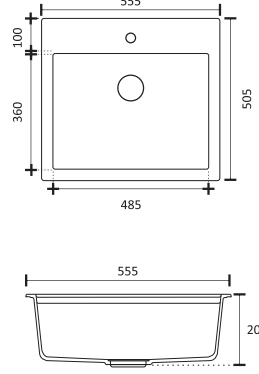

Eviye Dış Ölçüleri  
Sink Dimensions 1160 x 495 mm

Hazne Ölçüleri  
Bowl Dimensions 340 x 430 x 205 mm  
340 x 430 x 205 mm

Montaj Ölçüleri  
Cut-out size 1140 x 475 mm

285601  
GRANİT EVYE  
BEYAZ

285601  
GRANİT EVYE  
KREM

Eviye Dış Ölçüler  
Sink Dimensions 990 x 495 mm

Hazne Ölçüleri  
Bowl Dimensions 425 x 455 x 205 mm

Montaj Ölçüleri  
Cut-out size 970 x 475 mm

285603  
GRANİT EVYE  
BEYAZ

285603  
GRANİT EVYE  
KREM

285603  
GRANİT EVYE  
ANTRASİT

285604  
GRANİT EVYE  
SİYAH

Leke Tutmaz  
Gözeneksiz Yüzey  
Yüksek Darbe Dayanıklılığı

Evye Dış Ölçüler  
Sink Dimensions 555 x 505 mm

Hazne Ölçüleri  
Bowl Dimensions 485 x 360 x 205 mm

Montaj Ölçüleri  
Cut-out size 535 x 485mm

Hazne Ölçüleri  
Bowl Dimensions 490 x 395 x 205 mm

Montaj Ölçüleri  
Cut-out size 530 x 435mm

285605  
GRANİT EVYE  
KREM

285605  
GRANİT EVYE  
BEYAZ

285605  
GRANİT EVYE  
ANTRASİT

285606  
GRANİT EVYE  
SİYAH