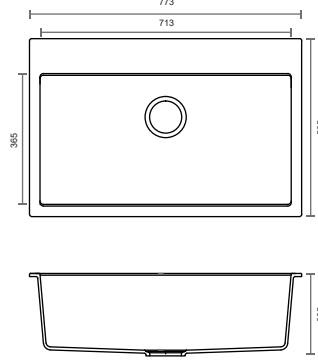

Leke Tutmaz
Gözeneksiz Yüzey
Yüksek Darbe Dayanıklılığı

Eviye Dış Ölçüler
Sink Dimensions 773 x 505 mm

Hazne Ölçüleri
Bowl Dimensions 713 x 365 x 205 mm

Montaj Ölçüleri
Cut-out size 753 x 485 mm