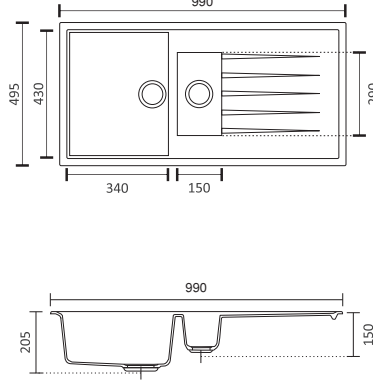

YEDEK PARÇA  
67

ATLANTE

*Eurye*

285600  
GRANİT EVYE  
SİYAH

Leke Tutmaz  
Gözeneksiz Yüzey  
Yüksek Darbe Dayanıklılığı

Evye Dış Ölçüler  
Sink Dimensions 990 x 495 mm

Hazne Ölçüleri  
Bowl Dimensions 340 x 430 x 205 mm  
150 x 290 x 150 mm

Eviye Dış Ölçüleri  
Sink Dimensions 1160 x 495 mm

Hazne Ölçüleri  
Bowl Dimensions 340 x 430 x 205 mm  
340 x 430 x 205 mm

Montaj Ölçüleri  
Cut-out size 1140 x 475 mm

285601  
GRANİT EVYE  
BEYAZ

285601  
GRANİT EVYE  
KREM

Eviye Dış Ölçüler  
Sink Dimensions 990 x 495 mm

Hazne Ölçüleri  
Bowl Dimensions 425 x 455 x 205 mm

Montaj Ölçüleri  
Cut-out size 970 x 475 mm

285603  
GRANİT EVYE  
BEYAZ

285603  
GRANİT EVYE  
KREM

285603  
GRANİT EVYE  
ANTRASİT