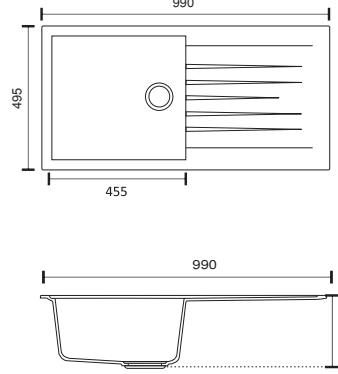

Eviye Dış Ölçüleri  
Sink Dimensions 1160 x 495 mm

Hazne Ölçüleri  
Bowl Dimensions 340 x 430 x 205 mm  
340 x 430 x 205 mm

Montaj Ölçüleri  
Cut-out size 1140 x 475 mm

285601  
GRANİT EVYE  
BEYAZ

285601  
GRANİT EVYE  
KREM

Montaj Ölçüleri  
Cut-out size 830 x 475 mm

285602  
GRANİT EVYE  
BEYAZ

285602  
GRANİT EVYE  
KREM

285602  
GRANİT EVYE  
ANTRASİT

285603  
GRANİT EVYE  
SİYAH

Leke Tutmaz  
Gözeneksiz Yüzey  
Yüksek Darbe Dayanıklılığı

Eviye Dış Ölçüler  
Sink Dimensions 990 x 495 mm

Hazne Ölçüleri  
Bowl Dimensions 425 x 455 x 205 mm

Montaj Ölçüleri  
Cut-out size 970 x 475 mm

285603  
GRANİT EVYE  
BEYAZ

285603  
GRANİT EVYE  
KREM

285603  
GRANİT EVYE  
ANTRASİT

Hazne Ölçüleri  
Bowl Dimensions 490 x 395 x 205 mm

Montaj Ölçüleri  
Cut-out size 530 x 435mm

285605  
GRANİT EVYE  
KREM

285605  
GRANİT EVYE  
BEYAZ

285605  
GRANİT EVYE  
ANTRASİT

285606  
GRANİT EVYE  
SİYAH