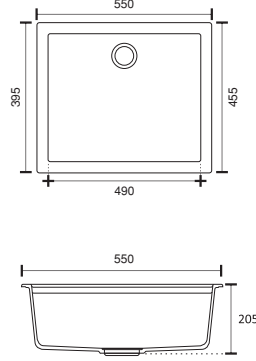

Leke Tutmaz
Gözeneksiz Yüzey
Yüksek Darbe Dayanıklılığı

Eviye Dış Ölçüler
Sink Dimensions 550 x 455 mm

Hazne Ölçüleri
Bowl Dimensions 490 x 395 x 205 mm

Montaj Ölçüleri
Cut-out size 530 x 435mm