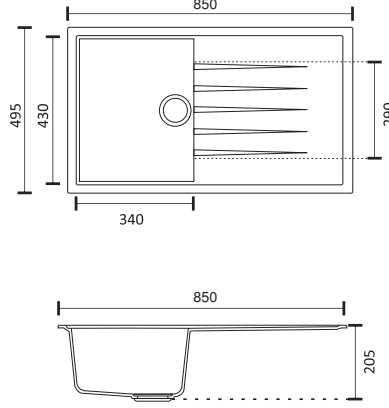

Leke Tutmaz
Gözeneksiz Yüzey
Yüksek Darbe Dayanıklılığı

Eviye Dış Ölçüler
Sink Dimensions 850 x 495 mm

Hazne Ölçüleri
Bowl Dimensions 340 x 430 x 205 mm

Montaj Ölçüleri
Cut-out size 830 x 475 mm