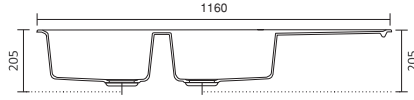

YEDEK PARÇA  
67

ATLANTE

*Eurye*

285600  
GRANİT EVYE  
SİYAH

Leke Tutmaz  
Gözeneksiz Yüzey  
Yüksek Darbe Dayanıklılığı

Evye Dış Ölçüler  
Sink Dimensions 990 x 495 mm

Hazne Ölçüleri  
Bowl Dimensions 340 x 430 x 205 mm  
150 x 290 x 150 mm

Montaj Ölçüleri  
Cut-out size 970 x 475 mm

285600  
GRANİT EVYE  
BEYAZ

285600  
GRANİT EVYE  
KREM

285600  
GRANİT EVYE  
ANTRASİT

285601  
GRANİT EVYE  
SİYAH

Leke Tutmaz  
Gözeneksiz Yüzey  
Yüksek Darbe Dayanıklılığı

Eviye Dış Ölçüleri  
Sink Dimensions 1160 x 495 mm

Hazne Ölçüleri  
Bowl Dimensions 340 x 430 x 205 mm  
340 x 430 x 205 mm

Montaj Ölçüleri  
Cut-out size 1140 x 475 mm

285601  
GRANİT EVYE  
BEYAZ

285601  
GRANİT EVYE  
KREM