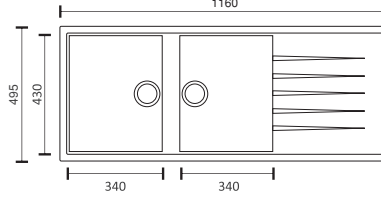

YEDEK PARÇA  
67

ATLANTE

*Eurye*

285600  
GRANİT EVYE  
SİYAH

Leke Tutmaz  
Gözeneksiz Yüzey  
Yüksek Darbe Dayanıklılığı

Evye Dış Ölçüler  
Sink Dimensions 990 x 495 mm

Hazne Ölçüleri  
Bowl Dimensions 340 x 430 x 205 mm  
150 x 290 x 150 mm

Montaj Ölçüleri  
Cut-out size 970 x 475 mm

285600  
GRANİT EVYE  
BEYAZ

285600  
GRANİT EVYE  
KREM

285600  
GRANİT EVYE  
ANTRASİT

285601  
GRANİT EVYE  
SİYAH

Leke Tutmaz  
Gözeneksiz Yüzey  
Yüksek Darbe Dayanıklılığı

Eviye Dış Ölçüleri  
Sink Dimensions 1160 x 495 mm

Hazne Ölçüleri  
Bowl Dimensions 340 x 430 x 205 mm  
340 x 430 x 205 mm

Montaj Ölçüleri  
Cut-out size 1140 x 475 mm

285601  
GRANİT EVYE  
BEYAZ

285601  
GRANİT EVYE  
KREM

Eviye Dış Ölçüler  
Sink Dimensions 990 x 495 mm

Hazne Ölçüleri  
Bowl Dimensions 425 x 455 x 205 mm

Montaj Ölçüleri  
Cut-out size 970 x 475 mm

285603  
GRANİT EVYE  
BEYAZ

285603  
GRANİT EVYE  
KREM

285603  
GRANİT EVYE  
ANTRASİT