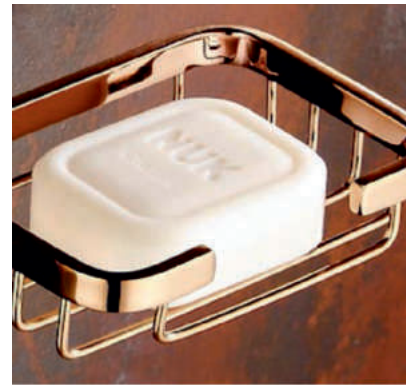

Banyo Aksesuarları

DENKO®
Banyo  Askı

ÇİZGİ CHROME

ETAJER MUHAFAZALI
ÇZG | 1002

SABUNLUK
ÇZG | 1003

DİŞ FIRÇALIK
ÇZG | 1004

SIVI SABUNLUK
PLASTİK
ÇZG | 1005

SIVI SABUNLUK METAL
ÇZG | 1006

45 CM UZUN HAVLULUK
ÇZG | 1009

KARE HAVLULUK
ÇZG | 1010

SÜNGERLİK
ÇZG | 1011

TEKLİ ASKILIK
ÇZG | 1012

İKİLİ ASKILIK
ÇZG | 1013

İKİLİ LAMA ASKILIK
ÇZG | 1014

ÜÇLÜ LAMA ASKILIK
ÇZG | 1015

KAĞITLIK KAPAKLI
ÇZG | 1016