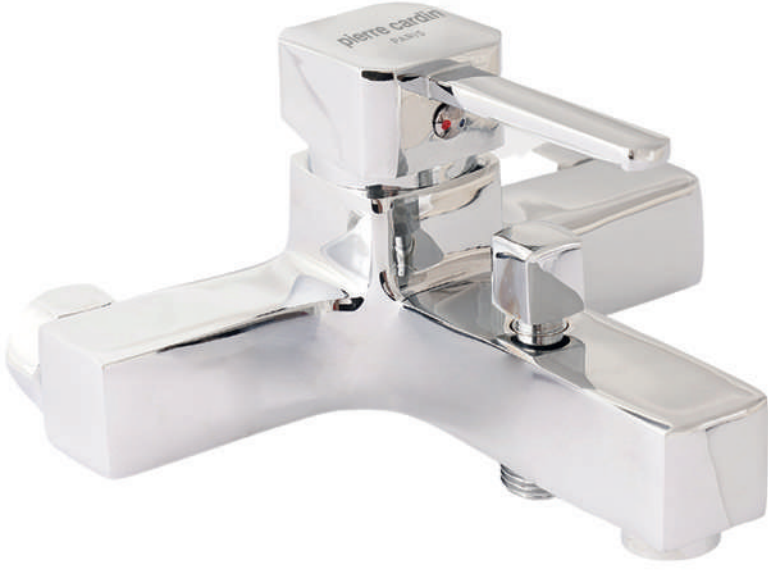

pierre cardin
PARIS

www.pierrecardinarmatur.com

MILANO

pierre cardin
PARIS

Pierre Cardin Milano Banyo Armatürü Bath Mixer

Özellikler/Features

Pirinç Üzeri Krom Kaplama
Brass Chrome Plating

Tek Kumanda Kolu
Single Handle

Pirinç Gövde
Brass Body

Kod/Code : *Pierre ML100*

Pierre Cardin Milano Lavabo Armatürü Washbasin Mixer

Özellikler/Features

Pirinç Üzeri Krom Kaplama
Brass Chrome Plating

Tek Kumanda Kolu
Single Handle

Pirinç Gövde
Brass Body

Gold Black Antik

Pierre Cardin Milano Kısa Lavabo Armatürü Washbasin Mixer

Özellikler/Features

Pirinç Üzeri Krom Kaplama
Brass Chrome Plating

Tek Kumanda Kolu
Single Handle

Pirinç Gövde
Brass Body

Kod/Code : *Pierre ML320*

Özellikler/Features

Pirinç Üzeri Krom Kaplama
Brass Chrome Plating

Tek Kumanda Kolu
Single Handle

Pirinç Gövde
Brass Body

Kod/Code : Pierre AT320

Pierre Cardin Venedik Inox Duş Kanalı

Özellikler/Features

Üst Kapak ve Gövde: 304 Çelik
Koku Önleyici Çift Çekvalf
Orijinal Hammadde 1.Kalite S