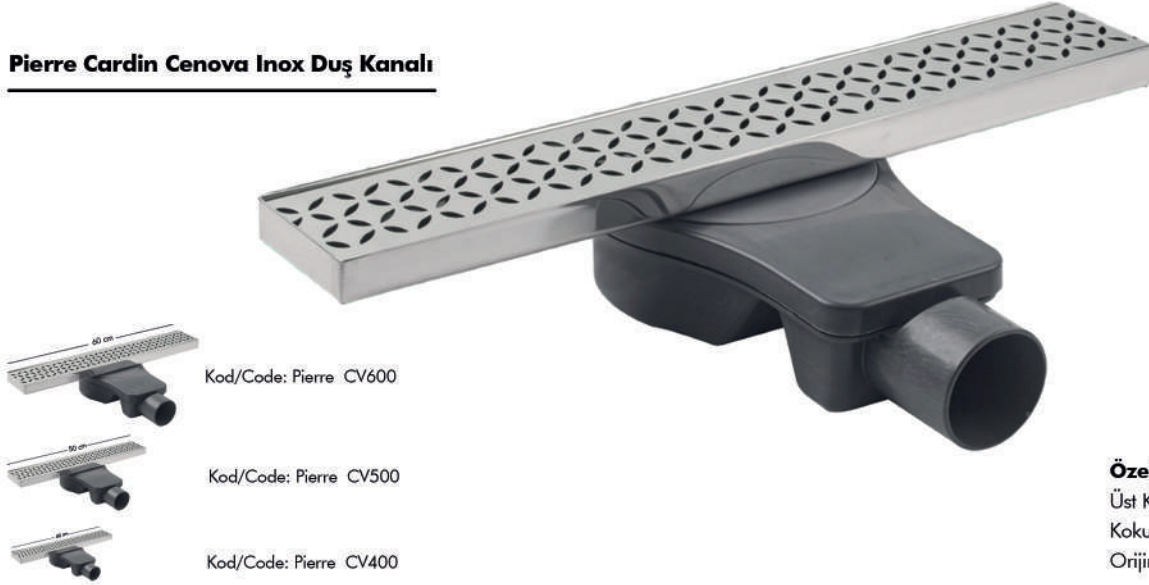

Pierre Cardin Cenova Inox Duş Kanalı

Özellikleri:

Üst Kapak ve Gövde: 304 Çelik
Koku Önleyici Çift Çekvalf
Orijinal Hammadde 1.Kalite S