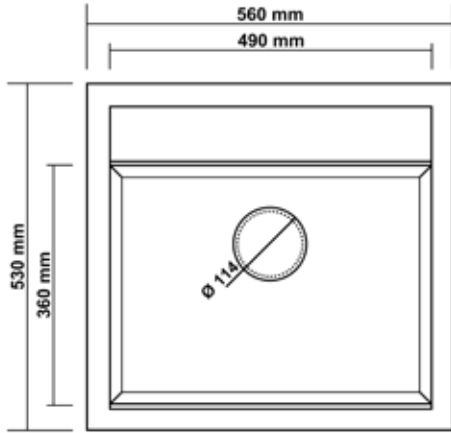

K004 OLYMPOS 56

RENK SEÇENEKLERİ COLOR

TEZGAH KESİM ÖLÇÜLERİ BENCH CUT DIMENSIONS

TEZGAHA SIFIR FLUSH MOUNT	TEZGAH ÜSTÜ COUNTER TOP
560x530	540x510

EVİYE ÖLÇÜSÜ SINK SIZE
560x530

DERİNLİK DEPTH
210 mm