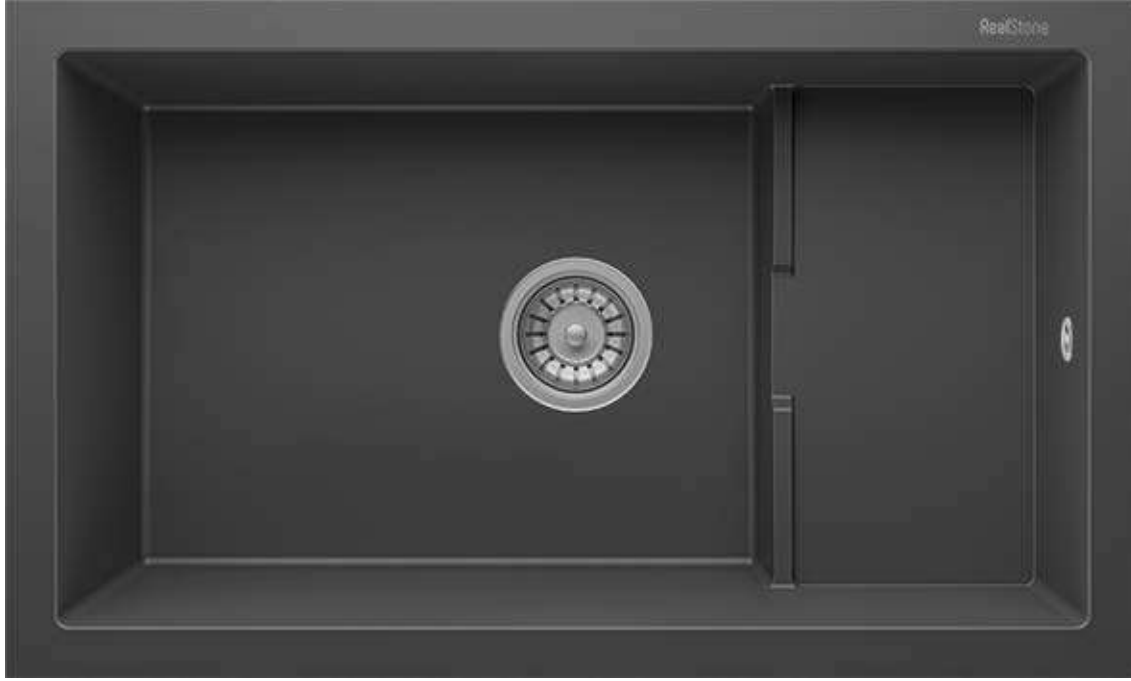

RENK SEÇENEKLERİ
COLOR

TEZGAH KESİM ÖLÇÜLERİ
BENCH CUT DIMENSIONS

TEZGAHA SIFIR FLUSH MOUNT	TEZGAH ÜSTÜ COUNTER TOP	TEZGAH ALTI UNDER COUNTER
770x460	750x440	690x380

EVİYE ÖLÇÜSÜ SINK SIZE
770x460

DERİNLİK 1 DEPTH 1	DERİNLİK 2 DEPTH 2
210 mm	130 mm