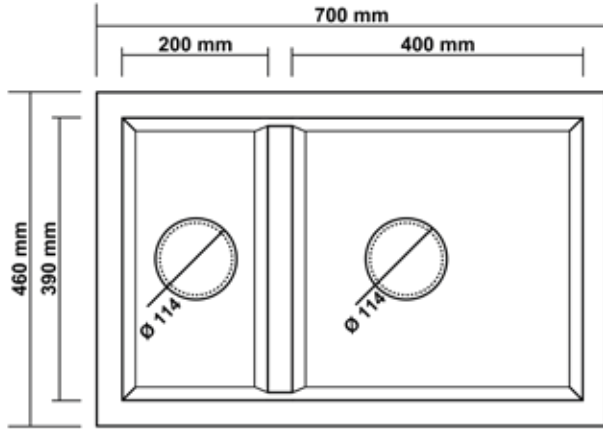

RENK SEÇENEKLERİ
COLOR

TEZGAH KESİM ÖLÇÜLERİ
BENCH CUT DIMENSIONS

TEZGAHA SIFIR FLUSH MOUNT	TEZGAH ÜSTÜ COUNTER TOP	TEZGAH ALTI UNDER COUNTER
700x460	680x440	620x380

EVİYE ÖLÇÜSÜ SINK SIZE
700x460

DERİNLİK 1 DEPTH 1	DERİNLİK 2 DEPTH 2
210 mm	210 mm