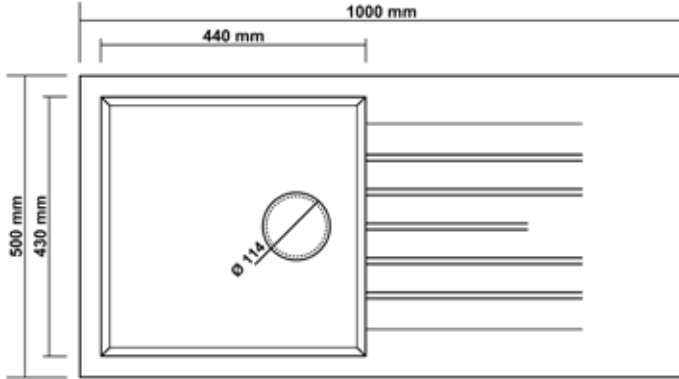

P015 LAODIKYA 100 XL

RENK SEÇENEKLERİ COLOR

TEZGAH KESİM ÖLÇÜLERİ BENCH CUT DIMENSIONS

TEZGAHA SIFIR
FLUSH MOUNT

1000x500

TEZGAH ÜSTÜ
COUNTER TOP

980x480

EVIYE ÖLÇÜSÜ
SINK SIZE

1000x500

DERİNLİK
DEPTH

210 mm