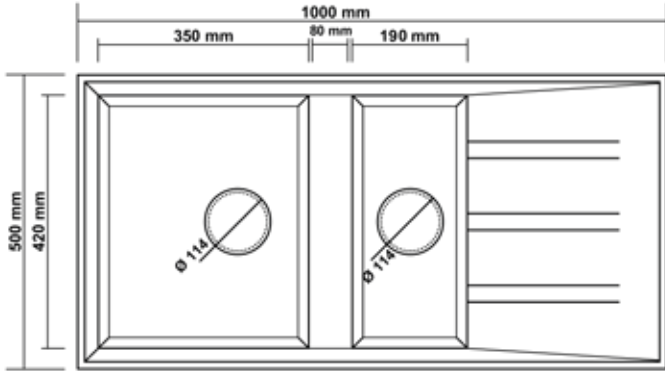

# SALDA 1000

**RENK SEÇENEKLERİ**  
COLOR

<b>TEZGAH KESİM ÖLÇÜLERİ</b> BENCH CUT DIMENSIONS	
<b>TEZGAHA SIFIR</b> FLUSH MOUNT	<b>TEZGAH ÜSTÜ</b> COUNTER TOP
1000x500	980x480

<b>EVIYE ÖLÇÜSÜ</b> SINK SIZE
1000x500