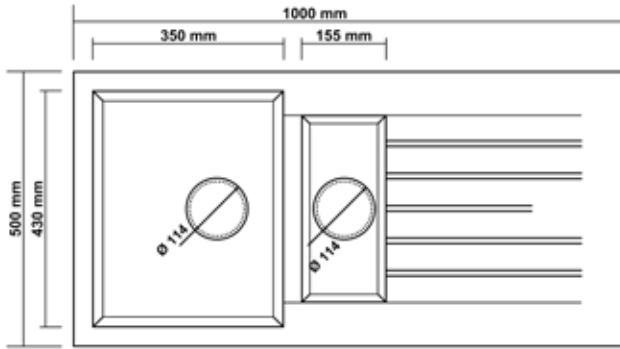

P005 TROYA 100

RENK SEÇENEKLERİ COLOR

TEZGAH KESİM ÖLÇÜLERİ BENCH CUT DIMENSIONS

TEZGAHA SIFIR FLUSH MOUNT	TEZGAH ÜSTÜ COUNTER TOP
1000x500	980x480

EVIYE ÖLÇÜSÜ SINK SIZE
1000x500

DERİNLİK 1 DEPTH 1	DERİNLİK 2 DEPTH 2
210 mm	155 mm