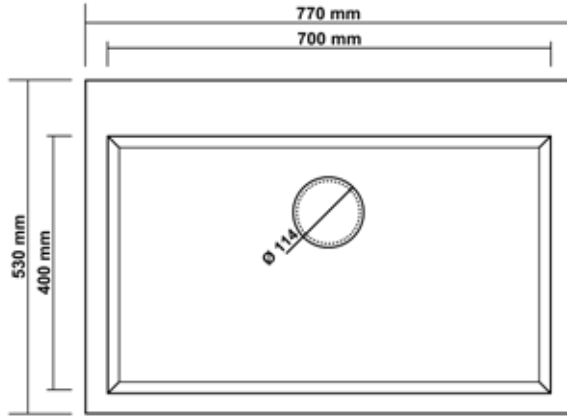

K003 DIDYMA 77

RENK SEÇENEKLERİ COLOR

TEZGAH KESİM ÖLÇÜLERİ BENCH CUT DIMENSIONS

TEZGAHA SIFIR FLUSH MOUNT	TEZGAH ÜSTÜ COUNTER TOP
770x530	750x510

EVIYE ÖLÇÜSÜ SINK SIZE
770x530

DERİNLİK DEPTH
220 mm