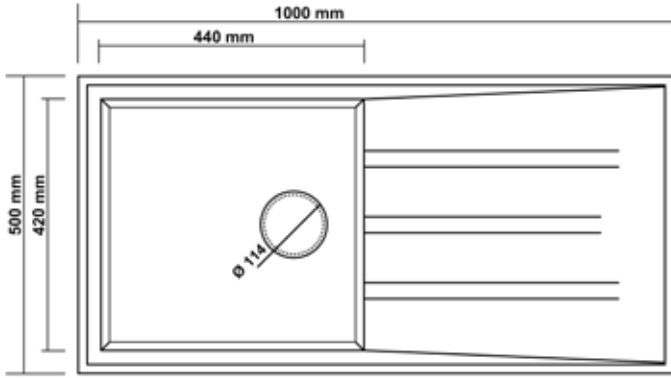

RENK SEÇENEKLERİ
COLOR

TEZGAH KESİM ÖLÇÜLERİ
BENCH CUT DIMENSIONS

TEZGAHA SIFIR FLUSH MOUNT	TEZGAH ÜSTÜ COUNTER TOP
1000x500	980x480

EVIYE ÖLÇÜSÜ SINK SIZE
1000x500

DERİNLİK DEPTH
210 mm