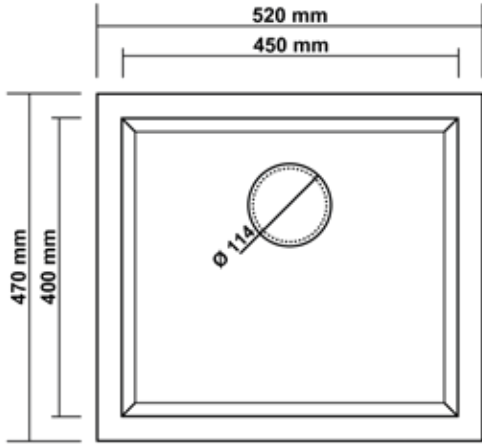

K005 GORDION 52

RENK SEÇENEKLERİ COLOR

TEZGAH KESİM ÖLÇÜLERİ BENCH CUT DIMENSIONS		
TEZGAHA SIFIR FLUSH MOUNT	TEZGAH ÜSTÜ COUNTER TOP	TEZGAH ALTI UNDER COUNTER
520x470	500x450	440x390

EVIYE ÖLÇÜSÜ SINK SIZE
520x470

DERİNLİK DEPTH
210 mm