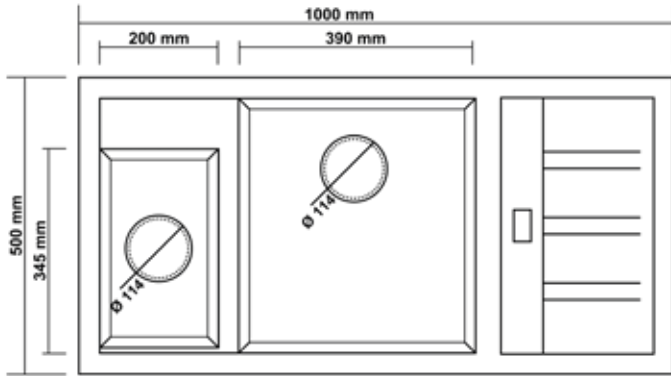

RENK SEÇENEKLERİ
COLOR

TEZGAH KESİM ÖLÇÜLERİ BENCH CUT DIMENSIONS	
TEZGAHA SIFIR FLUSH MOUNT	TEZGAH ÜSTÜ COUNTER TOP
1000x500	980x480

EVIYE ÖLÇÜSÜ SINK SIZE
1000x500

DERİNLİK 1 DEPTH 1	DERİNLİK 2 DEPTH 2
200 mm	210 mm