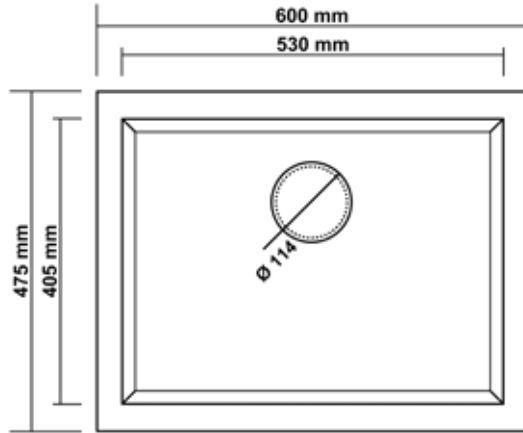

K012 GORDION 60

RENK SEÇENEKLERİ COLOR

TEZGAH KESİM ÖLÇÜLERİ BENCH CUT DIMENSIONS		
TEZGAHA SIFIR FLUSH MOUNT	TEZGAH ÜSTÜ COUNTER TOP	TEZGAH ALTI UNDER COUNTER
600x475	580x455	520x395

EVIYE ÖLÇÜSÜ SINK SIZE
600x475

DERİNLİK DEPTH
210 mm