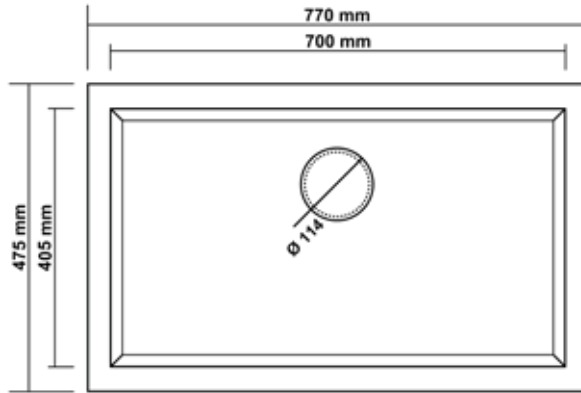

RENK SEÇENEKLERİ COLOR

TEZGAH KESİM ÖLÇÜLERİ BENCH CUT DIMENSIONS

TEZGAHA SIFIR FLUSH MOUNT	TEZGAH ÜSTÜ COUNTER TOP	TEZGAH ALTI UNDER COUNTER
770x475	750x455	690x395