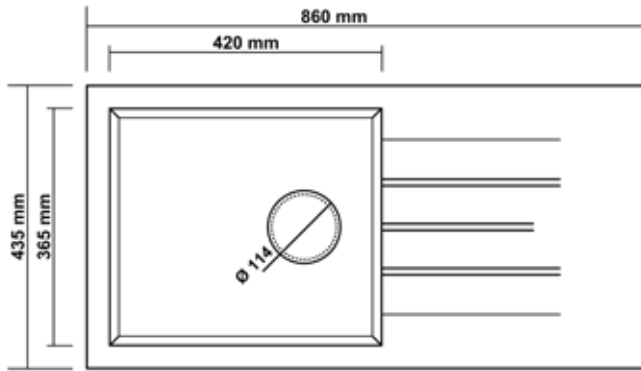

# ASSOS 86 XL

**RENK SEÇENEKLERİ**  
COLOR

**TEZGAH KESİM ÖLÇÜLERİ**  
BENCH CUT DIMENSIONS

<b>TEZGAHA SIFIR</b> FLUSH MOUNT	<b>TEZGAH ÜSTÜ</b> COUNTER TOP
860x435	840x415

<b>EVIYE ÖLÇÜSÜ</b> SINK SIZE
860x435