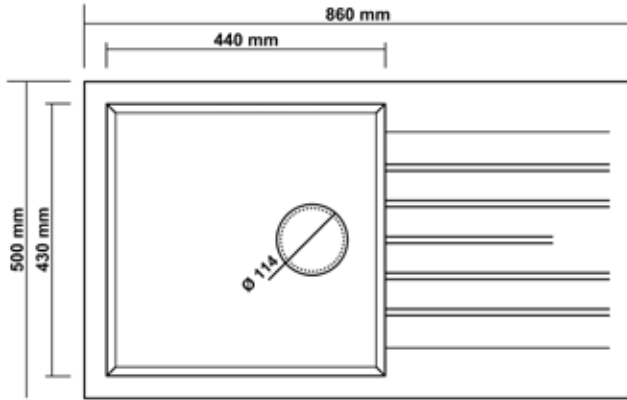

P014 LAODIKYA 86 XL

RENK SEÇENEKLERİ COLOR

TEZGAH KESİM ÖLÇÜLERİ BENCH CUT DIMENSIONS

TEZGAHA SIFIR FLUSH MOUNT	TEZGAH ÜSTÜ COUNTER TOP
860x500	840x480

EVIYE ÖLÇÜSÜ SINK SIZE
860x500

DERİNLİK DEPTH
210 mm