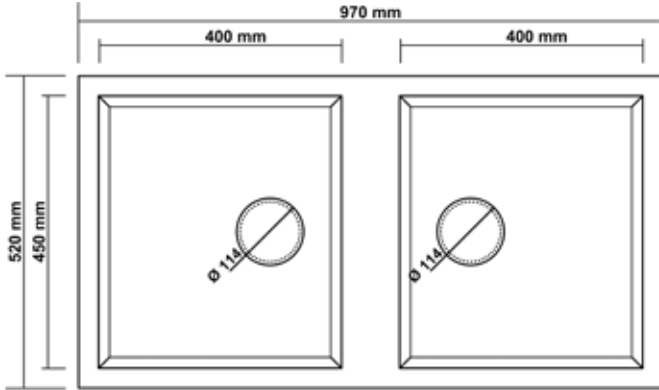

RENK SEÇENEKLERİ
COLOR

TEZGAH KESİM ÖLÇÜLERİ
BENCH CUT DIMENSIONS

TEZGAHA SIFIR FLUSH MOUNT	TEZGAH ÜSTÜ COUNTER TOP	TEZGAH ALTI UNDER COUNTER
970x520	950x500	890x440

EVİYE ÖLÇÜSÜ SINK SIZE
970x520

DERİNLİK 1 DEPTH 1	DERİNLİK 2 DEPTH 2
210 mm	210 mm