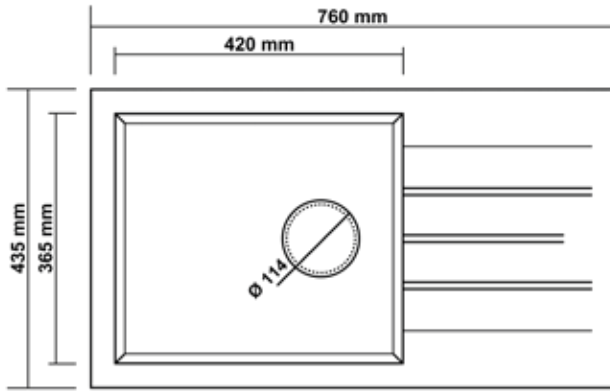

RENK SEÇENEKLERİ
COLOR

TEZGAH KESİM ÖLÇÜLERİ
BENCH CUT DIMENSIONS

TEZGAHA SIFIR FLUSH MOUNT	TEZGAH ÜSTÜ COUNTER TOP
760x435	740x415

EVIYE ÖLÇÜSÜ SINK SIZE
760x435

DERİNLİK DEPTH
210 mm