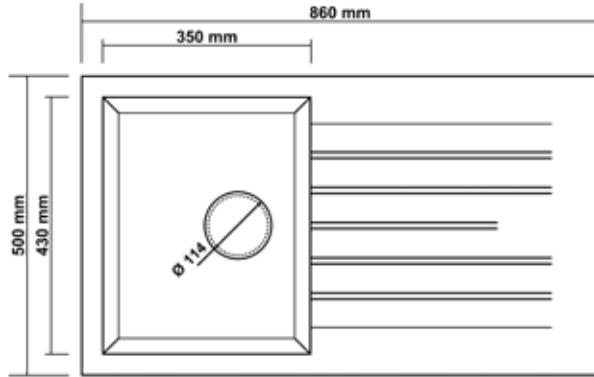

RENK SEÇENEKLERİ
COLOR

TEZGAH KESİM ÖLÇÜLERİ BENCH CUT DIMENSIONS	
TEZGAHA SIFIR FLUSH MOUNT	TEZGAH ÜSTÜ COUNTER TOP
860x500	840x480

EVIYE ÖLÇÜSÜ SINK SIZE
860x500

DERİNLİK DEPTH
210 mm