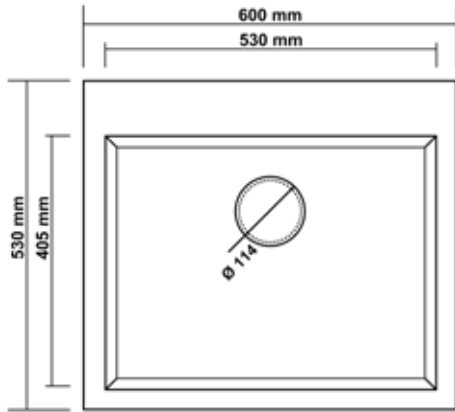

K002 DIDYMA 60

RENK SEÇENEKLERİ COLOR

TEZGAH KESİM ÖLÇÜLERİ BENCH CUT DIMENSIONS

TEZGAHA SIFIR FLUSH MOUNT	TEZGAH ÜSTÜ COUNTER TOP
600x530	580x510

EVIYE ÖLÇÜSÜ SINK SIZE
600x530

DERİNLİK DEPTH
210 mm