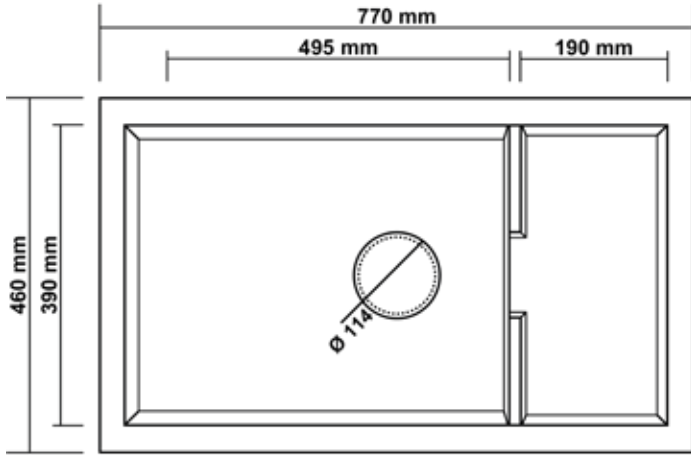

RENK SEÇENEKLERİ
COLOR

TEZGAH KESİM ÖLÇÜLERİ
BENCH CUT DIMENSIONS

TEZGAHA SIFIR FLUSH MOUNT	TEZGAH ÜSTÜ COUNTER TOP	TEZGAH ALTI UNDER COUNTER
770x460	750x440	690x380

EVİYE ÖLÇÜSÜ SINK SIZE
770x460

DERİNLİK 1 DEPTH 1	DERİNLİK 2 DEPTH 2
210 mm	130 mm