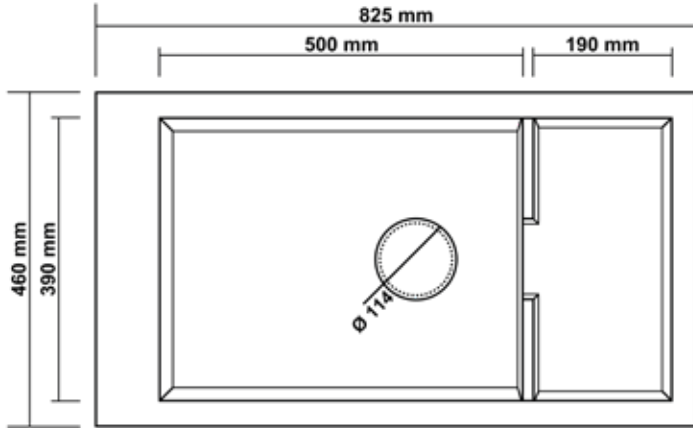

RENK SEÇENEKLERİ
COLOR

TEZGAH KESİM ÖLÇÜLERİ
BENCH CUT DIMENSIONS

TEZGAHA SIFIR FLUSH MOUNT	TEZGAH ÜSTÜ COUNTER TOP	TEZGAH ALTI UNDER COUNTER
825x460	805x440	745x380

EVİYE ÖLÇÜSÜ SINK SIZE
825x460

DERİNLİK 1 DEPTH 1	DERİNLİK 2 DEPTH 2
210 mm	130 mm