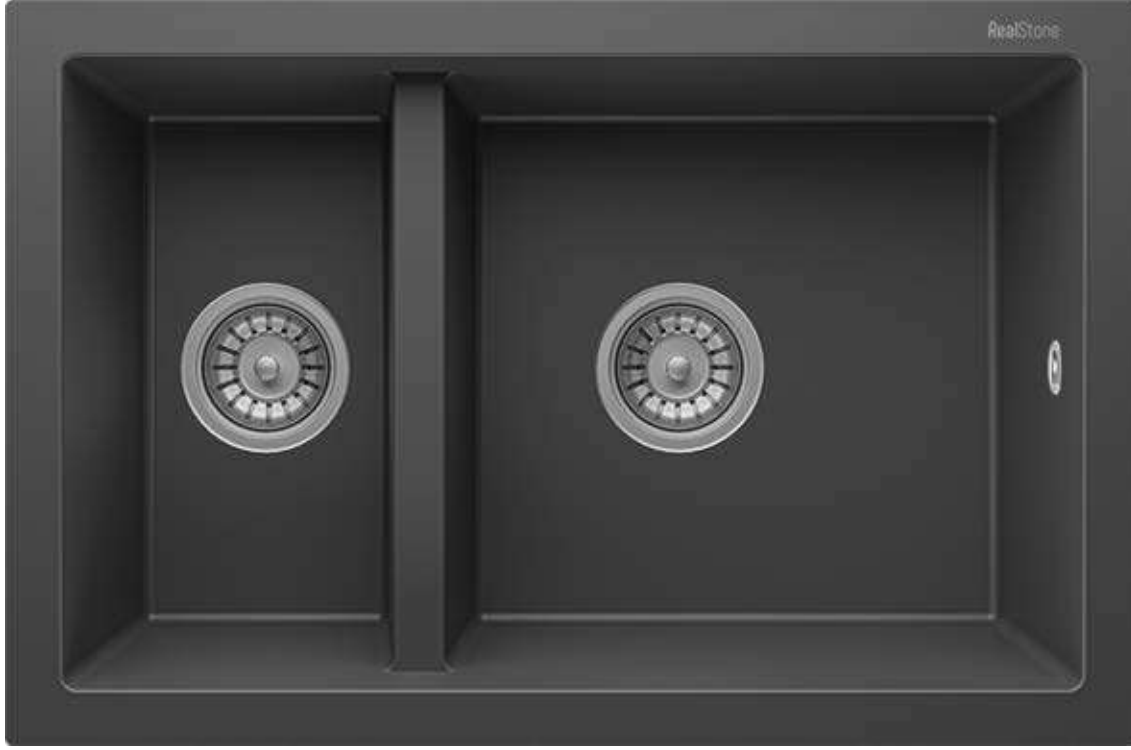

RENK SEÇENEKLERİ
COLOR

TEZGAH KESİM ÖLÇÜLERİ
BENCH CUT DIMENSIONS

TEZGAHA SIFIR FLUSH MOUNT	TEZGAH ÜSTÜ COUNTER TOP	TEZGAH ALTI UNDER COUNTER
700x460	680x440	620x380

EVİYE ÖLÇÜSÜ SINK SIZE
700x460

DERİNLİK 1 DEPTH 1	DERİNLİK 2 DEPTH 2
210 mm	210 mm