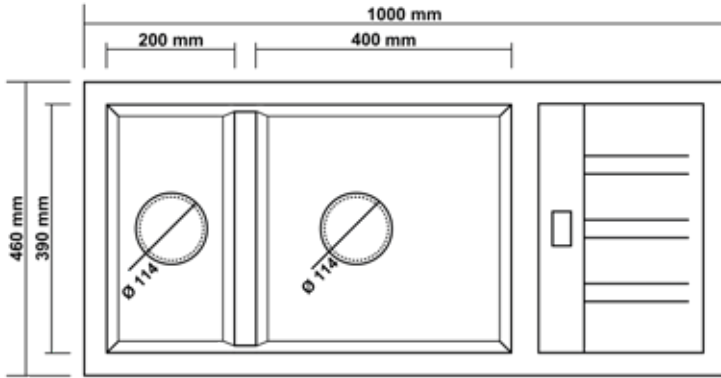

RENK SEÇENEKLERİ
COLOR

TEZGAH KESİM ÖLÇÜLERİ
BENCH CUT DIMENSIONS

TEZGAHA SIFIR FLUSH MOUNT	TEZGAH ÜSTÜ COUNTER TOP
1000x460	980x440

EVIYE ÖLÇÜSÜ SINK SIZE
1000x460

DERİNLİK 1 DEPTH 1	DERİNLİK 2 DEPTH 2
210 mm	210 mm