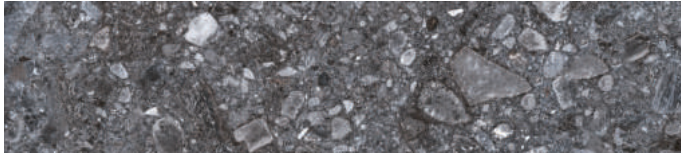

20x90 / 8"x36"

**ARSIPEL**

20x90 cm.  
**ARSIPEL** White

20x90 cm.  
**ARSIPEL** Grey

20x90 cm.  
**ARSIPEL** Anthracite

20x90 cm.  
**ARSIPEL** Taupe

Otel  
Hotel

İş Merkezi, Ofis  
Business Center