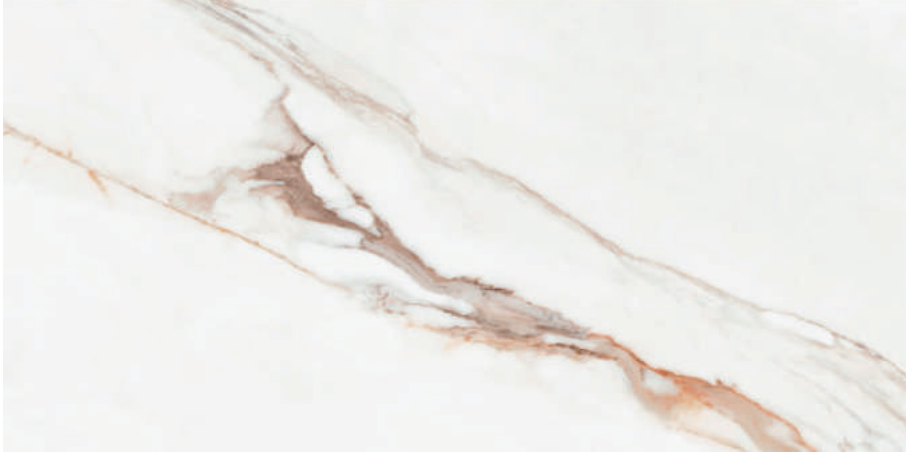

PARIS

60x120/ 24"x48"

60x120 cm.
PARIS (FULL LAPPATO) (RECTIFIED) Gold