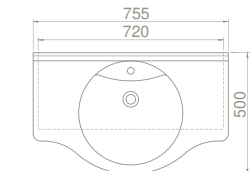

Nil Etajerli Lavabo

Hem **Duvara Montajlı**,
Hem **Dolap Üstü**
kullanım

75x50 cm

VB047L42U00

066400-u

Nil Etajerli Lavabo

Hem **Duvara Montajlı**,
Hem **Dolap Üstü**
kullanım

Dolap Ölçüsü	101x33	91 x 33 cm	81,4 x 33 cm	71 x 33 cm
Ağırlık	23	21 kg	20 kg	18 kg
Koli Ölçüsü	22x106x53	22 x 98 x 54 cm	22 x 87 x 53 cm	21 x 77 x 55 cm
Palet Adedi	22	22	22	26