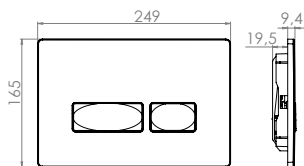

ÜRÜN ÖLÇÜLERİ