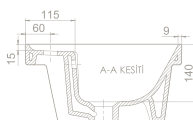

Ø 38 cm

OC065D22U00

078000-u

Suit Tezgah Üstü Lavabo

Özellikler

Tezgah Üstü
Kullanım

Ağırlık 9 kg

Koli Ölçüsü 39 x 39 x21 cm

Palet Adedi 60

Lavabo Süzgeçleri

Özellikler

- *Prinç Malzeme*
- *Krom Kaplamalı*

Yuvarlak Lavabo Süzgeci Aç/Kapa

BD05805010221711

9SB001M010

Yuvarlak Lavabo Süzgeci Aç/Kapa

BD05805010211711

9SB001M011