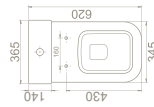

40 kg

38 x 79 x 43 cm

20

yeni
versiyon

Noura Rimless Asma Klozet

HC00406PB00
019900

Kanalsız Yıkama Teknolojisi
Kolay Montaj
Yıkama Hacmi **4 - 6 L**
Montaj Seti Dahil Değil

HC00406PN04
019900-w-97
mat beyaz