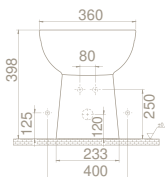

Ağırlık	25 kg
	Koli Ölçüsü	38 x 53 x 42 cm
	Palet Adedi	30

	Ağırlık	23 kg
	Koli Ölçüsü	38 x 53 x 42 cm
	Palet Adedi	36

Lila Rezervuar İç Takım (Çift Kademeli)

IM01801020120001
9FF0012000