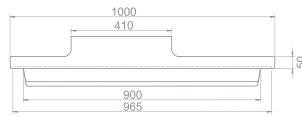

VB069S51U00

043700-u

Harmony Etajerli Lavabo

Hem **Duvara Montajlı**,
Hem **Dolap Üstü**
kullanım

* Hazne Solda

cerastyle.com

Dolap Ölçüsü	95 x 23 cm	95 x 23 cm	75 x 23 cm	56 x 17 cm
Ağırlık	20 kg	20 kg	17 kg	13 kg
Koli Ölçüsü	22 x 102 x 40 cm	22 x 102 x 40 cm	21 x 82 x 40 cm	21 x 67 x 35 cm
Palet Adedi	30	30	30	52