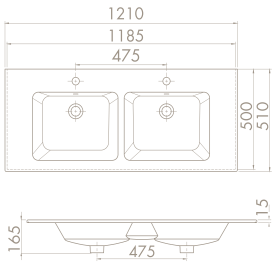

91x51 cm

TB001Q22U00

050400-u

İbiza Etajerli Lavabo

Dolap Üstü
kullanım

	Dolap Ölçüsü	117,5 x 49,5 cm	117,5 x 49,5 cm	98,5 x 49,5 cm	88,5 x 49,5 cm
	Ağırlık	21 kg	20 kg	15 kg	14 kg
	Koli Ölçüsü	19 x 124 x 57 cm	19 x 124 x 57 cm	20 x 103 x 56 cm	20 x 94 x 56 cm
	Palet Adedi	16	16	20	24