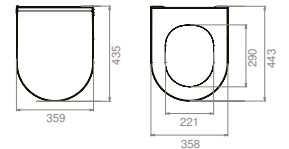

SC00502P40002931
9SC1663S02

Renkler

- **PP**
- **Kolay Montaj**
- **Plastik Menteşe**