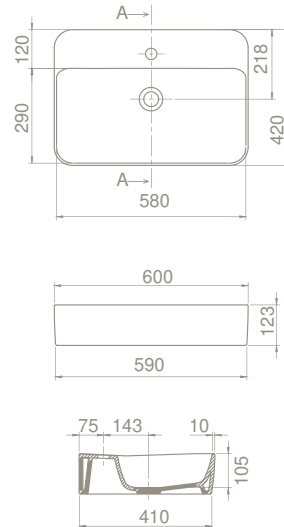

80x48 cm
YENİ YAKINDA

VB017M42U00
078800-u
Hera Etajerli Lavabo

60x38 cm
YENİ YAKINDA

OC017T61W00
078400
Hera Etajerli Lavabo

60x42 cm
YENİ YAKINDA

OC017H71U00
078600-u
Hera Etajerli Lavabo

48x48 cm
YENİ YAKINDA

OC017F01U00
078300-u
Hera Etajerli Lavabo

Özellikler

Montaj Seti Dahil Değil
Tezgah Üstü Kullanım

Tezgah Üstü
Kullanım

Tezgah Üstü
Kullanım

Tezgah Üstü
Kullanım