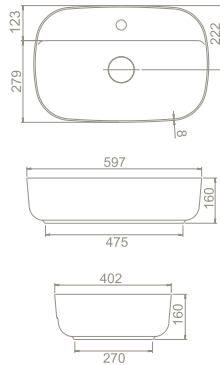

Özellikler

Renkler

OC007M01U04
077300-97
mat beyaz

OC007M01U07
077308-97
mat kapuçino

OC007M01U06
077309-97
mat antrasit

OC007H61U04
077100-97

OC007H61U07
077108-97

OC007H61U06
077109-97

OC007D61U04
077000-97

OC007D61U07
077008-97

OC007D61U06
077009-97

Ağırlık 17 kg

Koli Ölçüsü 41 x 81 x 18 cm

Palet Adedi 28

12 kg

42 x 62 x 18 cm

52

8 kg

30 x 43 x 18 cm

91