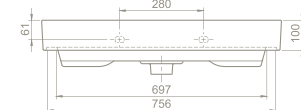

Sharp Etajerli Lavabo

Seramik Kapak

Montaj Seti **Dahil Değil**

Hem **Duvara Montajlı**,
Hem **Dolap Üstü** kullanım

VB012M42U04
037300-97

VB012M42U07
037308-97

VB012M42U06
037309-97

	Dolap Ölçüsü 115 x 45 cm	95 x 45 cm	95 x 45 cm	75 x 45 cm
	Ağırlık 33 kg	29 kg	29 kg	22 kg
	Koli Ölçüsü 20 x 122 x 52 cm	20 x 102 x 52 cm	21 x 102 x 53 cm	20 x 81 x 52 cm
	Palet Adedi 24	22	22	26