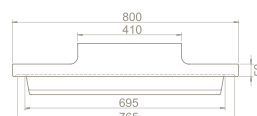

VB069S51U00

043700-u

Harmony Etajerli Lavabo

Hem **Duvara Montajlı**,
Hem **Dolap Üstü**
kullanım

* Hazne Solda

cerastyle.com

Dolap Ölçüsü	95 x 23 cm	95 x 23 cm	75 x 23 cm	56 x 17 cm
Ağırlık	20 kg	20 kg	17 kg	13 kg
Koli Ölçüsü	22 x 102 x 40 cm	22 x 102 x 40 cm	21 x 82 x 40 cm	21 x 67 x 35 cm
Palet Adedi	30	30	30	52