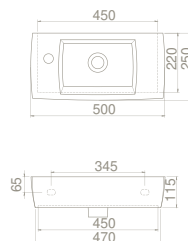

25x50 cm

TB002F22L00

001600-u

City Tezgah Üstü Lavabo

Tezgah Üstü
kullanım

	Dolap Ölçüsü 44 x 21,5 cm	44 x 21,5 cm
	Ağırlık 9 kg	9 kg
	Koli Ölçüsü 17 x 52 x 27 cm	17 x 52 x 27 cm
	Palet Adedi 100	100

YENİ

suit