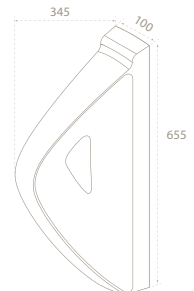

City Ara Bölme

US002000100
005900

Yükseklik **65,5 cm**
Kolay **Montaj**
Montaj Seti Dahil

8 kg

14 x 68 x 38 cm

72