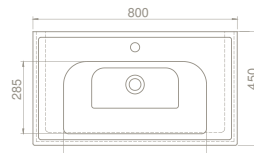

031100-u
Frame Etajerli Lavabo

Hem **Duvara Montajlı**,
Hem **Dolap Üstü** kullanım

VB015K42U04
031100-97

VB015K42U07
031108-97

VB015K42U06
031109-97

	Dolap Ölçüsü 94 x 42 cm	84,7 x 42,2 cm	76,2 x 42,5 cm	65,5 x 42,5 cm
	Ağırlık 22 kg	20 kg	18 kg	17 kg
	Koli Ölçüsü 19 x 101 x 49 cm	20 x 92 x 49 cm	19 x 81 x 49 cm	20 x 72 x 50 cm
	Palet Adedi 24	30	30	40