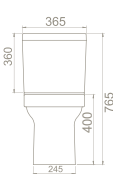

40 kg

38 x 79 x 43 cm

20

yeni
versiyon

Noura Rimless Asma Klozet

HC00406PB00
019900

Kanalsız Yıkama Teknolojisi
Kolay Montaj
Yıkama Hacmi **4 - 6 L**
Montaj Seti Dahil Değil

HC00406PN04
019900-w-97
mat beyaz