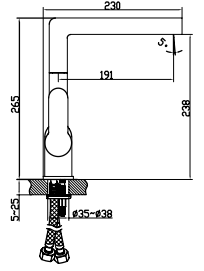

Banyo Bataryası

IM01001020110001
9FA130B99N10