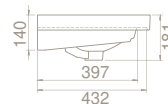

20 kg

20 x 82 x 49 cm

28

55,5 x 42,5 cm

15 kg

20 x 62 x 49 cm

40

45x45 cm
YENİ YAKINDA
Arya Lavabo