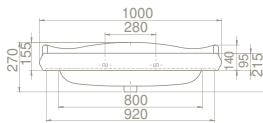

100x54 cm

VB028A62U00

030400-u
1837 Etajerli Lavabo

Özellikler

Hem **Duvara Montajlı**,
Hem **Dolap Üstü** kullanım

80x54 cm

VB028M62U00

030300-u
1837 Etajerli Lavabo

Hem **Duvara Montajlı**,
Hem **Dolap Üstü** kullanım

60x54 cm

VB028I32U00

030200-u
1837 Etajerli Lavabo

Hem **Duvara Montajlı**,
Hem **Dolap Üstü** kullanım

Kolon Ayak

PD028100000

006100
1837

	Dolap Ölçüsü 90 x 49,5 cm	71 x 49,5 cm	51 x 49,5 cm	
	Ağırlık 29 kg	25 kg	19 kg	10 kg
	Koli Ölçüsü 31 x 101 x 58 cm	29 x 82 x 58 cm	30 x 61 x 58 cm	20 x 70 x 27 cm
	Palet Adedi 16	16	32	32