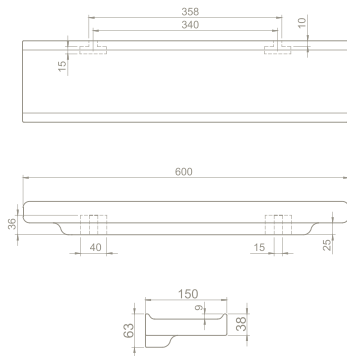

ÜRÜNLER

ET059R60000
010500
Defne

ET059R50000
010400
Defne

AH059R00000
010800
Defne

Özellikler

Gizli *Montaj*
Montaj Seti Dahil

Renkler

- ET059R60004
  010500-97
  mat beyaz
- ET059R60007
  010508-97
  mat kapuçino
- ET059R60006
  010509-97
  mat antrasit

Gizli *Montaj*
Montaj Seti Dahil

ET059R50004
010400-97

ET059R50007
010408-97

ET059R50006
010409-97

Gizli *Montaj*
Montaj Seti Dahil

AH059R00004
010800-97

AH059R00007
010808-97

AH059R00006
010809-97

Ağırlık 4 kg

Koli Ölçüsü 31 x 61 x 16 cm

Palet Adedi 180

2,4 kg

34 x 51 x 12 cm

264

1 kg

38 x 39 x 20 cm

768