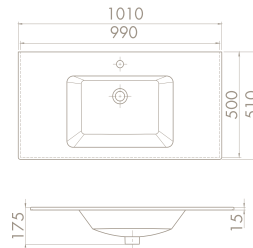

91x51 cm

TB001Q22U00

050400-u

İbiza Etajerli Lavabo

Dolap Üstü
kullanım

	Dolap Ölçüsü	117,5 x 49,5 cm	117,5 x 49,5 cm	98,5 x 49,5 cm	88,5 x 49,5 cm
	Ağırlık	21 kg	20 kg	15 kg	14 kg
	Koli Ölçüsü	19 x 124 x 57 cm	19 x 124 x 57 cm	20 x 103 x 56 cm	20 x 94 x 56 cm
	Palet Adedi	16	16	20	24

81x51 cm

TB001M82U00

050300-u

İbiza Etajerli Lavabo

Dolap Üstü
kullanım

71x51 cm

TB001K92U00

050200-u