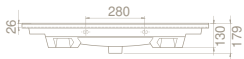

Arte Etajerli Lavabo

Hem **Duvara Montajlı**,
Hem **Dolap Üstü**
kullanım

65x45 cm

VB048J32U00

067300-u

Arte Etajerli Lavabo

Hem **Duvara Montajlı**,
Hem **Dolap Üstü**
kullanım

	Dolap Ölçüsü	97 x 43,5 cm	82 x 43,5 cm	72,5 x 43,5 cm	62 x 43 cm
	Ağırlık	21 kg	19 kg	16 kg	14 kg
	Koli Ölçüsü	21 x 103 x 52 cm	19 x 88 x 50 cm	18 x 77 x 49 cm	18 x 67 x 49 cm
	Palet Adedi	24	28	40	46