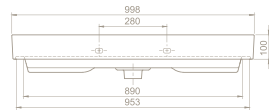

Sharp Etajerli Lavabo

Seramik Kapak

Montaj Seti **Dahil Değil**

Hem **Duvara Montajlı**,
Hem **Dolap Üstü** kullanım

VB012M42U04
037300-97

VB012M42U07
037308-97

VB012M42U06
037309-97

	Dolap Ölçüsü 115 x 45 cm	95 x 45 cm	95 x 45 cm	75 x 45 cm
	Ağırlık 33 kg	29 kg	29 kg	22 kg
	Koli Ölçüsü 20 x 122 x 52 cm	20 x 102 x 52 cm	21 x 102 x 53 cm	20 x 81 x 52 cm
	Palet Adedi 24	22	22	26