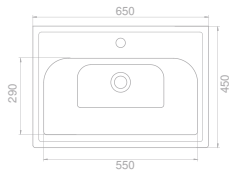

VB015F32R07
001708-97

VB015F32R06
001709-97

Özellikler	65x45 cm	60x45 cm	50x38 cm	50x28 cm	50x28 cm
Dolap Ölçüsü	61 x 42,5 cm	55,5 x 42,5 cm	46 x 35,5 cm	46,5 x 26 cm	46,5 x 26 cm
Ağırlık	16 kg	13 kg	11 kg	8 kg	8 kg
Koli Ölçüsü	19 x 67 x 49 cm	19 x 62 x 50 cm	19 x 52 x 43 cm	20 x 52 x 30 cm	19 x 52 x 30 cm
Palet Adedi	48	50	68	96	96