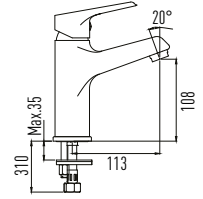

Kuğu Lavabo Bataryası

WM05805030003221
9FA201W99N20