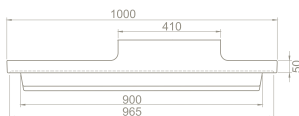

VB069S51U00

043700-u

Harmony Etajerli Lavabo

Hem **Duvara Montajlı**,
Hem **Dolap Üstü**
kullanım

* Hazne Solda

cerastyle.com

Dolap Ölçüsü	95 x 23 cm	95 x 23 cm	75 x 23 cm	56 x 17 cm
Ağırlık	20 kg	20 kg	17 kg	13 kg
Koli Ölçüsü	22 x 102 x 40 cm	22 x 102 x 40 cm	21 x 82 x 40 cm	21 x 67 x 35 cm
Palet Adedi	30	30	30	52