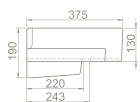

VB069S51U00

043700-u

Harmony Etajerli Lavabo

Hem **Duvara Montajlı**,
Hem **Dolap Üstü**
kullanım

* Hazne Solda

cerastyle.com

Dolap Ölçüsü	95 x 23 cm	95 x 23 cm	75 x 23 cm	56 x 17 cm
Ağırlık	20 kg	20 kg	17 kg	13 kg
Koli Ölçüsü	22 x 102 x 40 cm	22 x 102 x 40 cm	21 x 82 x 40 cm	21 x 67 x 35 cm
Palet Adedi	30	30	30	52