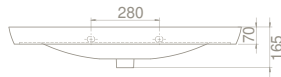

ÜRÜNLER

125x48 cm

VB067C32U00

068500-u
Porto D Etajerli Lavabo

Özellikler

Hem **Duvara Montajlı**,
Hem **Dolap Üstü** kullanım

Renkler

- **VB067C32U04**
  068500-97
  mat beyaz
- **VB067C32U07**
  068508-97
  mat kapuçino
- **VB067C32U06**
  068509-97
  mat antrasit

105x48 cm

VB067A92U00

068600-u
Porto D Etajerli Lavabo

Hem **Duvara Montajlı**,
Hem **Dolap Üstü** kullanım

- **VB067A92U04**
  068600-97
- **VB067A92U07**
  068608-97
- **VB067A92U06**
  068609-97

95x48 cm

VB067O72U00

068400-u
Porto D Etajerli Lavabo

Hem **Duvara Montajlı**,
Hem **Dolap Üstü** kullanım

- **VB067O72U04**
  068400-97
- **VB067O72U07**
  068408-97
- **VB067O72U06**
  068409-97

85x48 cm

VB067N62U00

068300-u
Porto D Etajerli Lavabo

Hem **Duvara Montajlı**,
Hem **Dolap Üstü** kullanım

- **VB067N62U04**
  068300-97
- **VB067N62U07**
  068308-97
- **VB067N62U06**
  068309-97

	Dolap Ölçüsü	115 x 42,2 cm	99,5 x 43,5 cm	85,5 x 42 cm	75,5 x 42 cm
	Ağırlık	29 kg	26 kg	21 kg	19 kg
	Koli Ölçüsü	19 x 130 x 53 cm	19 x 109 x 53 cm	20 x 97 x 50 cm	19 x 87 x 52 cm
	Palet Adedi	10	10	30	28