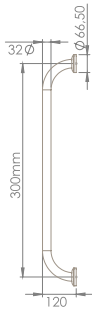

Ø 32 x 1,5 mm
304 Paslanmaz
Krom - Nikel

AD05806041100001
9AD03000030