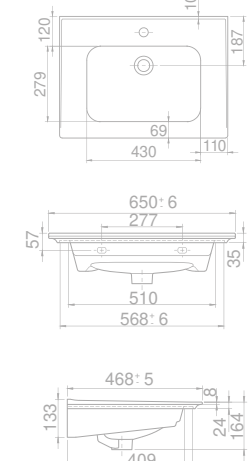

121x51 cm

TB001B92T00

050700-u

İbiza Etajerli Lavabo

Özellikler

Dolap Üstü
kullanım

121x51 cm

TB001B92U00

- VB041J52U04**
042100-97
- VB041J52U07**
042108-97
- VB041J52U06**
042109-97

	Dolap Ölçüsü 91 x 43 cm	71 x 43 cm	61 x 43 cm	56 x 43 cm
	Ağırlık 22 kg	18 kg	17 kg	15 kg
	Koli Ölçüsü 20 x 102 x 51 cm	21 x 84 x 52 cm	20 x 73 x 51 cm	20 x 68 x 52 cm
	Palet Adedi 24	28	34	34