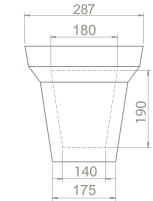

6 kg

21 x 28 x 29 cm

160

7 kg

31 x 32 x 31 cm

63

Lavabo Süzgeçleri

Özellikler