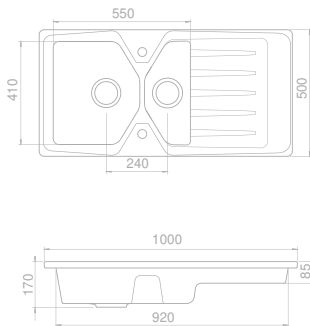

BS05805000004201
9SP0032001

Özellikler

Montaj Seti **Dahil**

Renkler

- RK073A42U04**
085700-97
mat beyaz
- RK073A42U07**
085708-97
mat kapuçino
- RK073A42U06**
085709-97
mat antrasit

	Dolap Ölçüsü	97 x 47 cm
	Ağırlık	27 kg
	Koli Ölçüsü	23 x 108 x 59 cm
	Palet Adedi	19