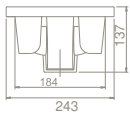

YENİLENMİŞ
TASARIM

24x42 cm

TB014D52U00

071100-u

Mini L Tezgah Üstü Lavabo

Özellikler

Tezgah Üstü
kullanım**Dolap**
Ölçüsü 40,3 x 22,5 cm**Ağırlık** 5 kg**Koli**
Ölçüsü 16 x 45 x 27 cm**Palet**
Adedi 120

city