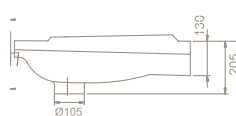

30

11 kg

34 x 57 x 28 cm

24

8 kg

14 x 68 x 38 cm

72

defne seramik aksesuarlar