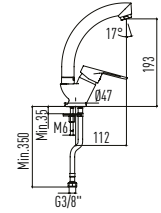

Eviye Bataryası

KM05805040003421
9FA203K99N10