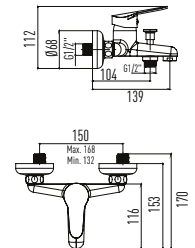

Garda

Lavabo Bataryası

WM05805010003421
9FA203W99N10

Kuşu Lavabo Bataryası

WM05805030003421
9FA203W99N20

Eviye Bataryası

KM05805040003421
9FA203K99N10

Banyo Bataryası

BM05805000003421
9FA203B99N10