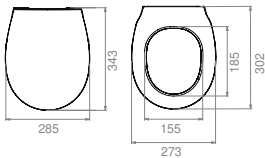

160000 000 31

160000 000 28

IM03001010110021
9FF1551000

Özellikler

- 3/8" Pirinç Bağlantı
- Gecikmeli Dolum Valfi
- Su basınç aralığı: 0,3-10 bar

SC03002P00002831
9SC1134000

Özellikler

- PP
- Kolay Montaj
- Plastik Menteşe