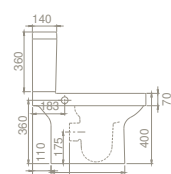

40 kg

38 x 79 x 43 cm

20

yeni
versiyon

Noura Rimless Asma Klozet

HC00406PB00
019900

Kanalsız Yıkama Teknolojisi
Kolay Montaj
Yıkama Hacmi **4 - 6 L**
Montaj Seti Dahil Değil

HC00406PN04
019900-w-97
mat beyaz