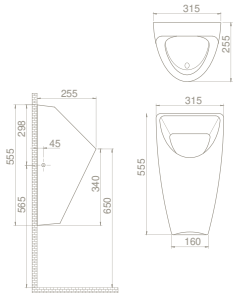

30

11 kg

34 x 57 x 28 cm

24

8 kg

14 x 68 x 38 cm

72

defne seramik aksesuarlar