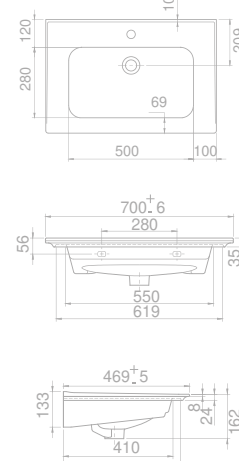

- VB041J52U04**
042100-97
- VB041J52U07**
042108-97
- VB041J52U06**
042109-97

	Dolap Ölçüsü 91 x 43 cm	71 x 43 cm	61 x 43 cm	56 x 43 cm
	Ağırlık 22 kg	18 kg	17 kg	15 kg
	Koli Ölçüsü 20 x 102 x 51 cm	21 x 84 x 52 cm	20 x 73 x 51 cm	20 x 68 x 52 cm
	Palet Adedi 24	28	34	34