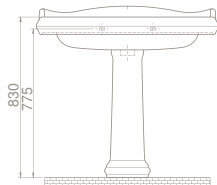

100x54 cm

VB028A62U00

030400-u
1837 Etajerli Lavabo

Özellikler

Hem **Duvara Montajlı**,
Hem **Dolap Üstü** kullanım

80x54 cm

VB028M62U00

030300-u
1837 Etajerli Lavabo

Hem **Duvara Montajlı**,
Hem **Dolap Üstü** kullanım

60x54 cm

VB028I32U00

030200-u
1837 Etajerli Lavabo

Hem **Duvara Montajlı**,
Hem **Dolap Üstü** kullanım

Kolon Ayak

PD028100000

006100
1837

	Dolap Ölçüsü 90 x 49,5 cm	71 x 49,5 cm	51 x 49,5 cm	
	Ağırlık 29 kg	25 kg	19 kg	10 kg
	Koli Ölçüsü 31 x 101 x 58 cm	29 x 82 x 58 cm	30 x 61 x 58 cm	20 x 70 x 27 cm
	Palet Adedi 16	16	32	32