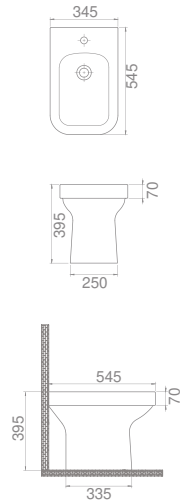

Noura Bide

015400
YB004072U00

Gizli Montaj
Montaj Seti Dahil
Musluk Deliği

21 kg

37 x 56 x 41 cm

30