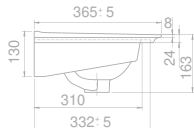

60x47 cm

VB041H92U00

042000-u
Blue Etajerli Lavabo

Özellikler

Hem *Duvara Montajlı*,
Hem *Dolap Üstü*
kullanım

Renkler

- VB041H92U04
  042000-97
  mat beyaz
- VB041H92U07
  042008-97
  mat kapuçino
- VB041H92U06
  042009-97
  mat antrasit

	Dolap Ölçüsü	52 x 43 cm	42,6 x 32,6 cm
	Ağırlık	14 kg	9 kg
	Koli Ölçüsü	21 x 63 x 53 cm	20 x 53 x 40 cm
	Palet Adedi	34	40

50x36 cm

VB041F42U00

041900-u
Blue Etajerli Lavabo

Hem *Duvara Montajlı*,
Hem *Dolap Üstü*
kullanım

- VB041F42U04
  041900-97
- VB041F42U07
  041908-97
- VB041F42U06
  041909-97

IF Design Award

Good Design

Good Design Award

| Hannover, ALMANYA

| Chicago, AMERİKA

| İstanbul, TÜRKİYE