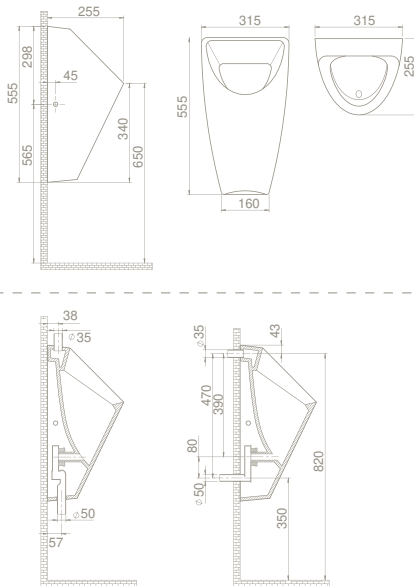

Pisuar

005800-p
Gizli Giriş + Gizli Çıkış

UR00200FU00

Pisuar

005800-pu
Üstten Giriş + Gizli Çıkış

11 kg

34 x 57 x 28 cm

24