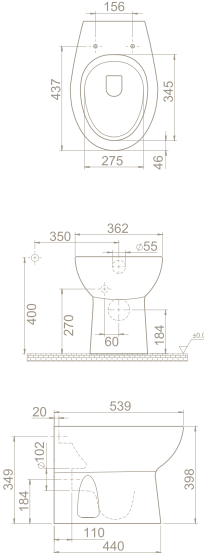

30

21 kg

37 x 56 x 44 cm

30

YENİ 100x46,5 cm

VB018A32U00
082600-u
Lila Etajerli Lavabo

YENİ 80x46,5 cm

VB018M22U00
082400-u
Lila Etajerli Lavabo