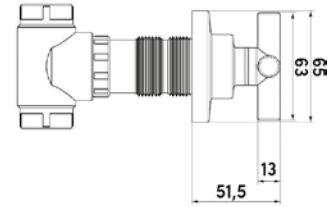

ORTAK ÖZELLİKLER

- Sıva payı kalınlığına göre ayarlanabilir boy.
- Seramik duvar kaplamasını kırmadan değiştirilebilir yerli seramik salmastra.
- Gizli taharet borulu asma klozetlerde ara musluk olarak kullanılabilir.
- Estetik değer katan görünüm.
- Korozyona dayanıklı Krom-Nikel kaplama.
- Kayar rozetli.
- Patentli PP-RC gövde yapısı sayesinde dış diş rekor kullanmaya ihtiyaç duyulmaz, maliyeti düşürür.

KARE EKO MODEL

1/2" (20mm) TEMİZ SU GİRİŞİ BAĞLANTISI

SV05805030001321
9SV0050002

3/4" (25mm) TEMİZ SU GİRİŞİ BAĞLANTISI

SV05805010001321
9SV0050003

LÜX ARTI MODEL

1/2" (20mm) TEMİZ SU GİRİŞİ BAĞLANTISI

SV05805030001411
9SV0010002

3/4" (25mm) TEMİZ SU GİRİŞİ BAĞLANTISI

SV05805010001411
9SV0010003

LÜX KUTULU KÜRESEL VANA (HELATAŞI İÇİN)

1/2" (20mm) TEMİZ SU GİRİŞİ BAĞLANTISI

SV05805030001611
9SV0070002

3/4" (25mm) TEMİZ SU GİRİŞİ BAĞLANTISI

SV05805010001611
9SV0070003