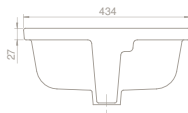

Palet Adedi 80

9 kg

45 x 45 x 24 cm

60

A-A KESİTİ

YENİ

seramik mutfak eviyesi

Fonksiyonel kullanım