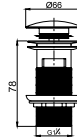

BD05805010221711
9SB001M010

Yuvarlak Lavabo Süzgeci
Aç/Kapa