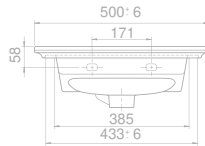

60x47 cm

VB041H92U00

042000-u
Blue Etajerli Lavabo

Özellikler

Hem *Duvara Montajlı*,
Hem *Dolap Üstü*
kullanım

Renkler

- VB041H92U04
  042000-97
  mat beyaz
- VB041H92U07
  042008-97
  mat kapuçino
- VB041H92U06
  042009-97
  mat antrasit

	Dolap Ölçüsü	52 x 43 cm	42,6 x 32,6 cm
	Ağırlık	14 kg	9 kg
	Koli Ölçüsü	21 x 63 x 53 cm	20 x 53 x 40 cm
	Palet Adedi	34	40

50x36 cm

VB041F42U00

041900-u
Blue Etajerli Lavabo

Hem *Duvara Montajlı*,
Hem *Dolap Üstü*
kullanım

- VB041F42U04
  041900-97
- VB041F42U07
  041908-97
- VB041F42U06
  041909-97

IF Design Award

Good Design

Good Design Award

| Hannover, ALMANYA

| Chicago, AMERİKA

| İstanbul, TÜRKİYE