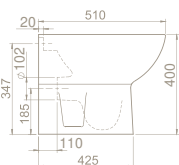

Kolay Montaj
Montaj Seti Dahil
Musluk Deliği
Taşma Deliği

Dirsekli, Körüklü Pis Su Borusu

160000 000 28

	Ağırlık	25 kg
	Koli Ölçüsü	38 x 53 x 42 cm
	Palet Adedi	30

	Ağırlık	23 kg
	Koli Ölçüsü	38 x 53 x 42 cm
	Palet Adedi	36