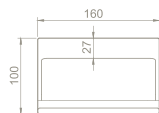

Kağıtlık 15 cm

TK059P80000

010200
Defne

Sabunluk 16 cm

SA059P90000

010000
Defne

Sabunluk 22 cm

SA059R10000

010300
Defne

Özellikler

Gizli *Montaj*
Montaj Seti Dahil

- kağıtlık aparatı ile birlikte

Renkler

- TK059P80004
  010200-97
  mat beyaz
- TK059P80007
  010208-97
  mat kapuçino
- TK059P80006
  010209-97
  mat antrasit

Gizli *Montaj*
Montaj Seti Dahil

SA059P90004
010000-97

SA059P90007
010008-97

SA059P90006
010009-97

Gizli *Montaj*
Montaj Seti Dahil

SA059R10004
010300-97

SA059R10007
010308-97

SA059R10006
010309-97

Ağırlık 3 kg

Koli Ölçüsü 38 x 62 x 15 cm

Palet Adedi 280

2 kg

41 x 41 x 18 cm

448

1 kg

38 x 46 x 13 cm

576