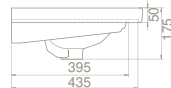

Özellikler

Hem **Duvara Montajlı**,
Hem **Dolap Üstü**
kullanım

Hem **Duvara Montajlı**,
Hem **Dolap Üstü**
kullanım

Hem **Duvara Montajlı**,
Hem **Dolap Üstü**
kullanım

Hem **Duvara Montajlı**,
Hem **Dolap Üstü**
kullanım

Hem **Duvara Montajlı**,
Hem **Dolap Üstü**
kullanım

Renkler

● **VB015J32U04**
030800-97
mat beyaz

● **VB015J32U07**
030808-97
mat kapuçino

● **VB015J32U06**
030809-97
mat antrasit

VB015H82U04
031000-97

VB015H82U07
031008-97

VB015H82U06
031009-97

VB015F52U04
030900-97

VB015F52U07
030908-97

VB015F52U06
030909-97

VB015F32L04
001800-97

VB015F32L07
001808-97

VB015F32L06
001809-97

VB015F32R04
001700-97

VB015F32R07
001708-97

VB015F32R06
001709-97

Özellikler	65x45 cm	60x45 cm	50x38 cm	50x28 cm	50x28 cm
Dolap Ölçüsü	61 x 42,5 cm	55,5 x 42,5 cm	46 x 35,5 cm	46,5 x 26 cm	46,5 x 26 cm
Ağırlık	16 kg	13 kg	11 kg	8 kg	8 kg
Koli Ölçüsü	19 x 67 x 49 cm	19 x 62 x 50 cm	19 x 52 x 43 cm	20 x 52 x 30 cm	19 x 52 x 30 cm
Palet Adedi	48	50	68	96	96