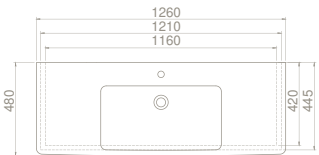

ÜRÜNLER

125x48 cm

VB067C32U00

068500-u
Porto D Etajerli Lavabo

Özellikler

Hem **Duvara Montajlı**,
Hem **Dolap Üstü** kullanım

Renkler

- **VB067C32U04**
  068500-97
  mat beyaz
- **VB067C32U07**
  068508-97
  mat kapuçino
- **VB067C32U06**
  068509-97
  mat antrasit

105x48 cm

VB067A92U00

068600-u
Porto D Etajerli Lavabo

Hem **Duvara Montajlı**,
Hem **Dolap Üstü** kullanım

- **VB067A92U04**
  068600-97
- **VB067A92U07**
  068608-97
- **VB067A92U06**
  068609-97

95x48 cm

VB067O72U00

068400-u
Porto D Etajerli Lavabo

Hem **Duvara Montajlı**,
Hem **Dolap Üstü** kullanım

- **VB067O72U04**
  068400-97
- **VB067O72U07**
  068408-97
- **VB067O72U06**
  068409-97

85x48 cm

VB067N62U00

068300-u
Porto D Etajerli Lavabo

Hem **Duvara Montajlı**,
Hem **Dolap Üstü** kullanım

- **VB067N62U04**
  068300-97
- **VB067N62U07**
  068308-97
- **VB067N62U06**
  068309-97

	Dolap Ölçüsü	115 x 42,2 cm	99,5 x 43,5 cm	85,5 x 42 cm	75,5 x 42 cm
	Ağırlık	29 kg	26 kg	21 kg	19 kg
	Koli Ölçüsü	19 x 130 x 53 cm	19 x 109 x 53 cm	20 x 97 x 50 cm	19 x 87 x 52 cm
	Palet Adedi	10	10	30	28