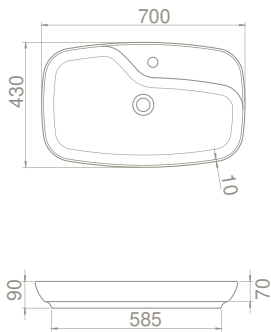

Ağırlık 11 kg

Koli Ölçüsü 45 x 71 x 12 cm

Palet Adedi 80

zero

Her şeyin başlangıcını temsil eden sıfır rakamından ilham alınarak üretilen Zero Serisi

Yaşamın soğuk ve mesafeli yönünden uzaklaşmak isteyenlere iddialı bir kaçış sunan seri, yaratıcılığın ve yalın bir iddianın eseri. Sonsuzluk hissi veren bu tasarım, uzun süren bir anlaşmanın gizli tanığı gibi hayatınızın bir parçası oluyor.