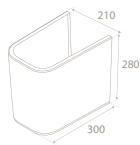

BD05805010211711
9SB001M011

Özellikler

Montaj Seti Dahil

Montaj Seti Dahil
Gizli Montaj

	Ağırlık	10 kg	7 kg
	Koli Ölçüsü	20 x 73 x 20 cm	26 x 32 x 31 cm
	Palet Adedi	99	120

Aqua BTW Lavabo,

Hem tezgah üstü hem duvara asılarak hem de ayaklı kullanım alternatifleri sunarak, farklı mekanlar yaratılmasına olanak sağlıyor.