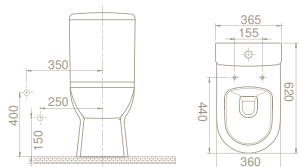

Düz Pis Su Borusu