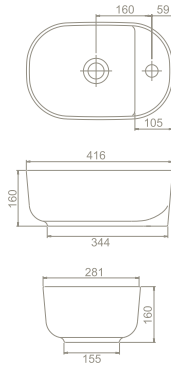

Özellikler

Renkler

OC007M01U04
077300-97
mat beyaz

OC007M01U07
077308-97
mat kapuçino

OC007M01U06
077309-97
mat antrasit

OC007H61U04
077100-97

OC007H61U07
077108-97

OC007H61U06
077109-97

OC007D61U04
077000-97

OC007D61U07
077008-97

OC007D61U06
077009-97

Ağırlık 17 kg

Koli Ölçüsü 41 x 81 x 18 cm

Palet Adedi 28

12 kg

42 x 62 x 18 cm

52

8 kg

30 x 43 x 18 cm

91