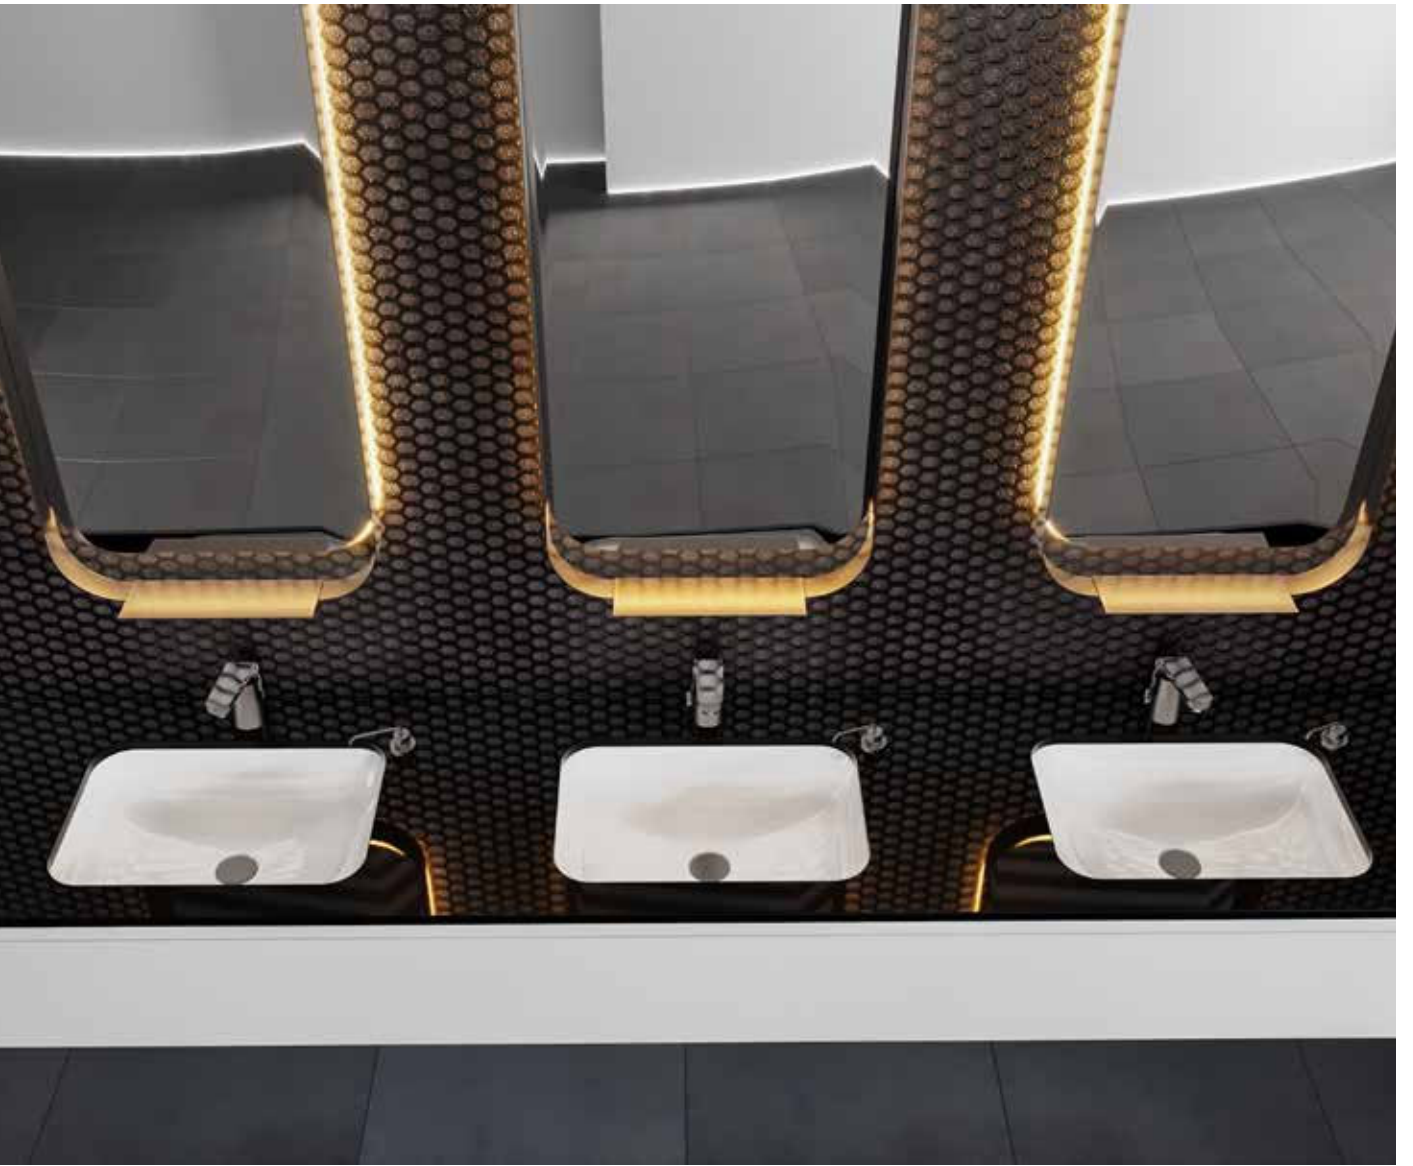

9SB001M011

TEZGAH ALTI LAVABOLAR

Turkuaz[®]
SERAMİK

CeraStyle[®]

tezgah altı

Farklı ölçü ve dekorasyon seçimlerine uyum sağlayabilen tezgah altı lavabolar, her tarza kolayca adapte olabiliyor.

Elips ve dikdörtgen formlara sahip olan tezgâh altı lavabolar, estetik ve çok kullanışlı bir hazneye sahip.