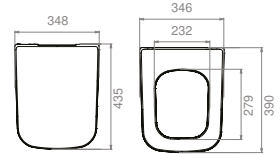

Özellikler

- Duroplast
- Kolay Montaj

SC00401S50402931
9SC1675001
mat beyaz

SC00401S50702931
9SC1675081
mat kapuçino

SC00401S50602931
9SC1675091
mat antrasit