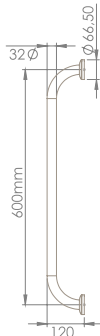

AD05806051100001
9AD06000030