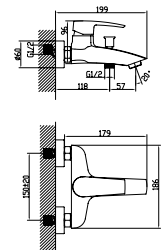

Medikal Bataryası

EB01905000000021
9FA156W99N10