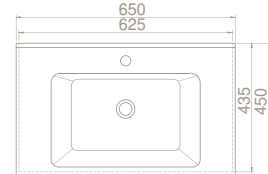

Seri, 100 cm, 85 cm, 75 cm, 65 cm, 55 cm ebat seçenekleriyle hem konut hem de ticari mekânlara uygun şekilde tasarlandı.

ÜRÜNLER

100x45 cm

VB048A02U00

067600-u

Arte Etajerli Lavabo

Özellikler

Hem **Duvara Montajlı**,
Hem **Dolap Üstü**
kullanım

Arte Etajerli Lavabo

Hem **Duvara Montajlı**,
Hem **Dolap Üstü**
kullanım

65x45 cm

VB048J32U00

067300-u

Arte Etajerli Lavabo

Hem **Duvara Montajlı**,
Hem **Dolap Üstü**
kullanım

	Dolap Ölçüsü	97 x 43,5 cm	82 x 43,5 cm	72,5 x 43,5 cm	62 x 43 cm
	Ağırlık	21 kg	19 kg	16 kg	14 kg
	Koli Ölçüsü	21 x 103 x 52 cm	19 x 88 x 50 cm	18 x 77 x 49 cm	18 x 67 x 49 cm
	Palet Adedi	24	28	40	46

55x36,5 cm

VB048G12U00

067200-u

Arte Etajerli Lavabo

Özellikler

Hem **Duvara Montajlı**,
Hem **Dolap Üstü**
kullanım

	Dolap Ölçüsü	51,7 x 35 cm
	Ağırlık	11 kg
	Koli Ölçüsü	18 x 56 x 39 cm
	Palet Adedi	64

blue