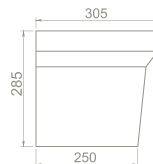

6 kg

21 x 28 x 29 cm

160

7 kg

31 x 32 x 31 cm

63

Lavabo Süzgeçleri

Özellikler