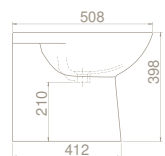

Kolay Montaj
Montaj Seti Dahil
Musluk Deliği
Taşma Deliği

Dirsekli, Körüklü Pis Su Borusu

160000 000 28

	Ağırlık	25 kg
	Koli Ölçüsü	38 x 53 x 42 cm
	Palet Adedi	30

	Ağırlık	23 kg
	Koli Ölçüsü	38 x 53 x 42 cm
	Palet Adedi	36