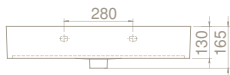

Özellikler

Hem *Duvara Montajlı*,
Hem *Dolap Üstü*
kullanım

Renkler

VB022L62U04

080000-97
mat beyaz

VB022L62U07

080008-97
mat kapuçino

VB022L62U06

080009-97
mat antrasit

	Dolap Ölçüsü	69,5 x 43 cm
	Ağırlık	20 kg
	Koli Ölçüsü	19 x 77 x 52 cm
	Palet Adedi	28