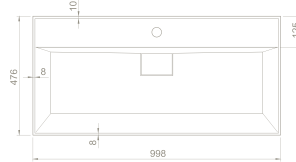

Sharp Etajerli Lavabo

Seramik Kapak

Montaj Seti **Dahil Değil**

Hem **Duvara Montajlı**,
Hem **Dolap Üstü** kullanım

VB012M42U04
037300-97

VB012M42U07
037308-97

VB012M42U06
037309-97

	Dolap Ölçüsü 115 x 45 cm	95 x 45 cm	95 x 45 cm	75 x 45 cm
	Ağırlık 33 kg	29 kg	29 kg	22 kg
	Koli Ölçüsü 20 x 122 x 52 cm	20 x 102 x 52 cm	21 x 102 x 53 cm	20 x 81 x 52 cm
	Palet Adedi 24	22	22	26