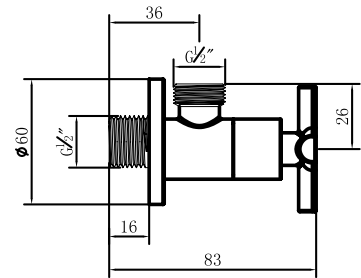

3/8" Ara Musluk

AV05805020111121
9TA0010000

KOROZYONA
DAYANIKLI
KROM-NİKEL
KAPLAMA

SERAMİK
KARTUŞ

ROZET
DAHİL