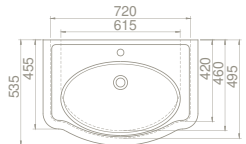

100x54 cm

VB028A62U00

030400-u
1837 Etajerli Lavabo

Özellikler

Hem **Duvara Montajlı**,
Hem **Dolap Üstü** kullanım

80x54 cm

VB028M62U00

030300-u
1837 Etajerli Lavabo

Hem **Duvara Montajlı**,
Hem **Dolap Üstü** kullanım

60x54 cm

VB028I32U00

030200-u
1837 Etajerli Lavabo

Hem **Duvara Montajlı**,
Hem **Dolap Üstü** kullanım

Kolon Ayak

PD028100000

006100
1837

	Dolap Ölçüsü 90 x 49,5 cm	71 x 49,5 cm	51 x 49,5 cm	
	Ağırlık 29 kg	25 kg	19 kg	10 kg
	Koli Ölçüsü 31 x 101 x 58 cm	29 x 82 x 58 cm	30 x 61 x 58 cm	20 x 70 x 27 cm
	Palet Adedi 16	16	32	32