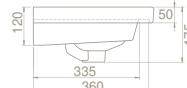

Özellikler

Hem **Duvara Montajlı**,
Hem **Dolap Üstü**
kullanım

Hem **Duvara Montajlı**,
Hem **Dolap Üstü**
kullanım

Hem **Duvara Montajlı**,
Hem **Dolap Üstü**
kullanım

Hem **Duvara Montajlı**,
Hem **Dolap Üstü**
kullanım

Hem **Duvara Montajlı**,
Hem **Dolap Üstü**
kullanım

Renkler

● **VB015J32U04**
030800-97
mat beyaz

● **VB015J32U07**
030808-97
mat kapuçino

● **VB015J32U06**
030809-97
mat antrasit

VB015H82U04
031000-97

VB015H82U07
031008-97

VB015H82U06
031009-97

VB015F52U04
030900-97

VB015F52U07
030908-97

VB015F52U06
030909-97

VB015F32L04
001800-97

VB015F32L07
001808-97

VB015F32L06
001809-97

VB015F32R04
001700-97

VB015F32R07
001708-97

VB015F32R06
001709-97

Özellikler	65x45 cm	60x45 cm	50x38 cm	50x28 cm	50x28 cm
Dolap Ölçüsü	61 x 42,5 cm	55,5 x 42,5 cm	46 x 35,5 cm	46,5 x 26 cm	46,5 x 26 cm
Ağırlık	16 kg	13 kg	11 kg	8 kg	8 kg
Koli Ölçüsü	19 x 67 x 49 cm	19 x 62 x 50 cm	19 x 52 x 43 cm	20 x 52 x 30 cm	19 x 52 x 30 cm
Palet Adedi	48	50	68	96	96