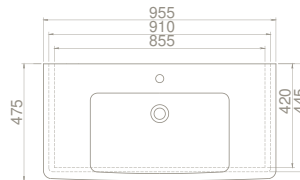

ÜRÜNLER

125x48 cm

VB067C32U00

068500-u
Porto D Etajerli Lavabo

Özellikler

Hem **Duvara Montajlı**,
Hem **Dolap Üstü** kullanım

Renkler

- **VB067C32U04**
  068500-97
  mat beyaz
- **VB067C32U07**
  068508-97
  mat kapuçino
- **VB067C32U06**
  068509-97
  mat antrasit

105x48 cm

VB067A92U00

068600-u
Porto D Etajerli Lavabo

Hem **Duvara Montajlı**,
Hem **Dolap Üstü** kullanım

- **VB067A92U04**
  068600-97
- **VB067A92U07**
  068608-97
- **VB067A92U06**
  068609-97

95x48 cm

VB067O72U00

068400-u
Porto D Etajerli Lavabo

Hem **Duvara Montajlı**,
Hem **Dolap Üstü** kullanım

- **VB067O72U04**
  068400-97
- **VB067O72U07**
  068408-97
- **VB067O72U06**
  068409-97

85x48 cm

VB067N62U00

068300-u
Porto D Etajerli Lavabo

Hem **Duvara Montajlı**,
Hem **Dolap Üstü** kullanım

- **VB067N62U04**
  068300-97
- **VB067N62U07**
  068308-97
- **VB067N62U06**
  068309-97

	Dolap Ölçüsü	115 x 42,2 cm	99,5 x 43,5 cm	85,5 x 42 cm	75,5 x 42 cm
	Ağırlık	29 kg	26 kg	21 kg	19 kg
	Koli Ölçüsü	19 x 130 x 53 cm	19 x 109 x 53 cm	20 x 97 x 50 cm	19 x 87 x 52 cm
	Palet Adedi	10	10	30	28