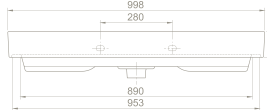

Sharp Etajerli Lavabo

Seramik Kapak

Montaj Seti **Dahil Değil**

Hem **Duvara Montajlı**,
Hem **Dolap Üstü** kullanım

VB012M42U04
037300-97

VB012M42U07
037308-97

VB012M42U06
037309-97

	Dolap Ölçüsü 115 x 45 cm	95 x 45 cm	95 x 45 cm	75 x 45 cm
	Ağırlık 33 kg	29 kg	29 kg	22 kg
	Koli Ölçüsü 20 x 122 x 52 cm	20 x 102 x 52 cm	21 x 102 x 53 cm	20 x 81 x 52 cm
	Palet Adedi 24	22	22	26