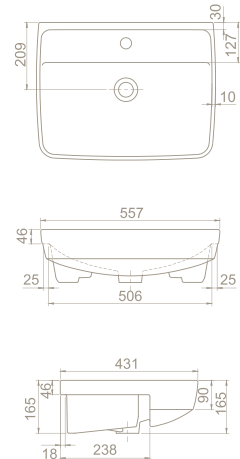

19 x 58 x 49 cm

56

Noura Kolon Ayak

PD004100000
006700

Noura Yarım Ayak

PD004110000
016200

Özellikler

Montaj Seti Dahil