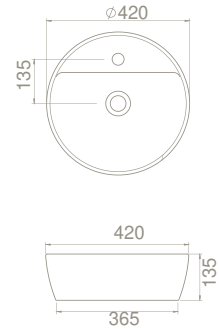

ÜRÜNLER

67x42 cm

OC021K01U00

076500-u

One Tezgah Üstü Lavabo

55x45 cm

OC021G71U00

076700-u

One Tezgah Üstü Lavabo

46x42 cm

OC021E71U00

076300-u

One Tezgah Üstü Lavabo

Ø 42 cm

OC021D71U00

076400-u

One Tezgah Üstü Lavabo

Özellikler

Tezgah Üstü

Kullanım

Batarya Delikli

Tezgah Üstü

Kullanım

Batarya Delikli

Tezgah Üstü

Kullanım

Batarya Delikli

Tezgah Üstü

Kullanım

Batarya Delikli

Renkler

OC021K01U04
076500-97
mat beyaz

OC021K01U07
076508-97
mat kapuçino

OC021K01U06
076509-97
mat antrasit

OC021G71U04
076700-97

OC021G71U07
076708-97

OC021G71U06
076709-97

OC021E71U04
076300-97

OC021E71U07
076308-97

OC021E71U06
076309-97

OC021D71U04
076400-97

OC021D71U07
076408-97

OC021D71U06
076409-97

Ağırlık 11 kg

Koli Ölçüsü 44 x 68 x 17 cm

Palet Adedi 56

14 kg

47 x 56 x 17 cm

56

12 kg

43 x 47 x 15 cm

110

8 kg

44 x 44 x 16 cm

76