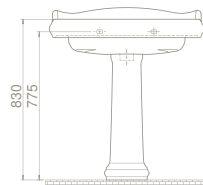

100x54 cm

VB028A62U00

030400-u
1837 Etajerli Lavabo

Özellikler

Hem **Duvara Montajlı**,
Hem **Dolap Üstü** kullanım

80x54 cm

VB028M62U00

030300-u
1837 Etajerli Lavabo

Hem **Duvara Montajlı**,
Hem **Dolap Üstü** kullanım

60x54 cm

VB028I32U00

030200-u
1837 Etajerli Lavabo

Hem **Duvara Montajlı**,
Hem **Dolap Üstü** kullanım

Kolon Ayak

PD028100000

006100
1837

	Dolap Ölçüsü 90 x 49,5 cm	71 x 49,5 cm	51 x 49,5 cm	
	Ağırlık 29 kg	25 kg	19 kg	10 kg
	Koli Ölçüsü 31 x 101 x 58 cm	29 x 82 x 58 cm	30 x 61 x 58 cm	20 x 70 x 27 cm
	Palet Adedi 16	16	32	32