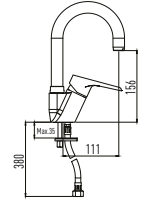

Eviye Bataryası

KM05805040003221
9FA201K99N10