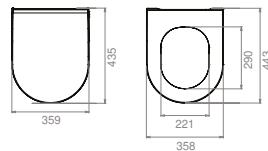

SC00502P40002931 9SC1663S02

Renkler

- PP
- Kolay Montaj
- Plastik Menteşe

70x45 cm

VB005K82U00

074600-u Bella Tezgah Üstü Lavabo

Ayaklı / Duvara Montajlı / Tezgah Üstü Kullanım

Ağırlık 14 kg