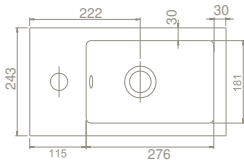

YENİLENMİŞ
TASARIM

24x42 cm

TB014D52U00

071100-u

Mini L Tezgah Üstü Lavabo

Özellikler

Tezgah Üstü
kullanım**Dolap**
Ölçüsü 40,3 x 22,5 cm**Ağırlık** 5 kg**Koli**
Ölçüsü 16 x 45 x 27 cm**Palet**
Adedi 120

city