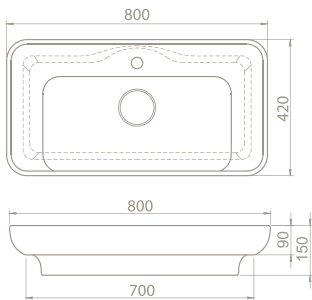

44 x 72 x 17 cm

44 x 61 x 17 cm

48 x 61 x 17 cm

 **Palet Adedi** 16

56

56

56

mat kapuçino