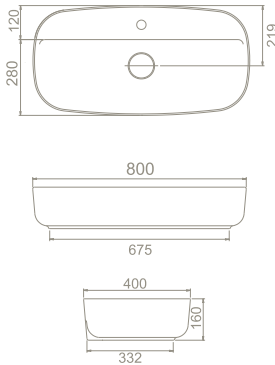

Özellikler

Renkler

OC007M01U04
077300-97
mat beyaz

OC007M01U07
077308-97
mat kapuçino

OC007M01U06
077309-97
mat antrasit

OC007H61U04
077100-97

OC007H61U07
077108-97

OC007H61U06
077109-97

OC007D61U04
077000-97

OC007D61U07
077008-97

OC007D61U06
077009-97

Ağırlık 17 kg

Koli Ölçüsü 41 x 81 x 18 cm

Palet Adedi 28

12 kg

42 x 62 x 18 cm

52

8 kg

30 x 43 x 18 cm

91