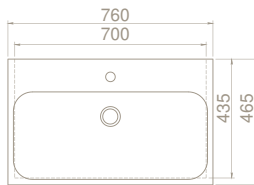

75x47 cm

VB022L62U00

080000-u
Pinto Etajerli Lavabo

Özellikler

Hem *Duvara Montajlı*,
Hem *Dolap Üstü*
kullanım

Renkler

VB022L62U04

080000-97
mat beyaz

VB022L62U07

080008-97
mat kapuçino

VB022L62U06

080009-97
mat antrasit

	Dolap Ölçüsü	69,5 x 43 cm
	Ağırlık	20 kg
	Koli Ölçüsü	19 x 77 x 52 cm
	Palet Adedi	28