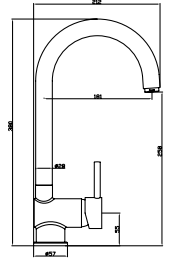

Banyo Bataryası

BM01805000000021
9FA125B99N10