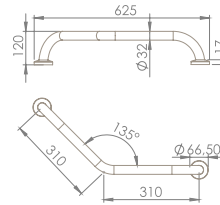

AD05806031100001
9AD03100030