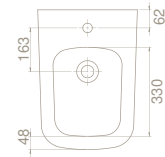

Kolay Montaj
Montaj Seti Dahil
Musluk Deliği
Taşma Deliği

Dirsekli, Körüklü Pis Su Borusu

160000 000 28

	Ağırlık	25 kg
	Koli Ölçüsü	38 x 53 x 42 cm
	Palet Adedi	30

	Ağırlık	23 kg
	Koli Ölçüsü	38 x 53 x 42 cm
	Palet Adedi	36