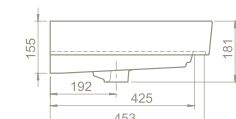

Sharp Etajerli Lavabo

Seramik Kapak

Montaj Seti **Dahil Değil**

Hem **Duvara Montajlı**,
Hem **Dolap Üstü** kullanım

VB012M42U04
037300-97

VB012M42U07
037308-97

VB012M42U06
037309-97

	Dolap Ölçüsü 115 x 45 cm	95 x 45 cm	95 x 45 cm	75 x 45 cm
	Ağırlık 33 kg	29 kg	29 kg	22 kg
	Koli Ölçüsü 20 x 122 x 52 cm	20 x 102 x 52 cm	21 x 102 x 53 cm	20 x 81 x 52 cm
	Palet Adedi 24	22	22	26