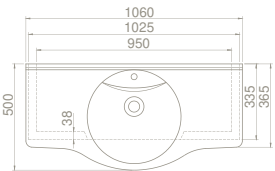

Nil Etajerli Lavabo

Hem **Duvara Montajlı**,
Hem **Dolap Üstü**
kullanım

75x50 cm

VB047L42U00

066400-u

Nil Etajerli Lavabo

Hem **Duvara Montajlı**,
Hem **Dolap Üstü**
kullanım

Dolap Ölçüsü	101x33	91 x 33 cm	81,4 x 33 cm	71 x 33 cm
Ağırlık	23	21 kg	20 kg	18 kg
Koli Ölçüsü	22x106x53	22 x 98 x 54 cm	22 x 87 x 53 cm	21 x 77 x 55 cm
Palet Adedi	22	22	22	26