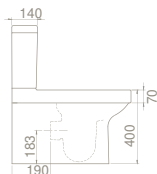

40 kg

38 x 79 x 43 cm

20

yeni
versiyon

Noura Rimless Asma Klozet

HC00406PB00
019900

Kanalsız Yıkama Teknolojisi
Kolay Montaj
Yıkama Hacmi **4 - 6 L**
Montaj Seti Dahil Değil

HC00406PN04
019900-w-97
mat beyaz