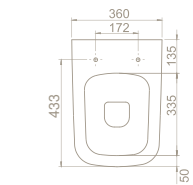

Ağırlık	25 kg
	Koli Ölçüsü	38 x 53 x 42 cm
	Palet Adedi	30

	Ağırlık	23 kg
	Koli Ölçüsü	38 x 53 x 42 cm
	Palet Adedi	36