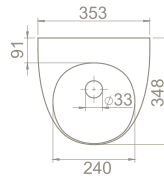

Kolay
Temizlik

Code Pisuar

UR05000PP00
015800

Özellikler

Yükseklik **67,5 cm**
Kolay **Montaj**
Montaj Seti Dahil

Renkler

UR05000PP04
015800-97
mat beyaz

UR05000PP07
015808-97
mat kapuçino

UR05000PP06
015809-97
mat antrasit

Ağırlık 24 kg

Koli Ölçüsü 38 x 69 x 38 cm

Palet Adedi 12

Fotoselli Pisuar Musluğu

16000000145
9UV0011000

* *Pisuara monteli olarak
verilmektedir*

**Sensör uzaktan
kumandası**
1600 000 0013

Uzaktan kumanda ile su akış
süresi ve sensör algılama
mesafesi ayarı

* *Uzaktan kumanda
opsiyoneldir*