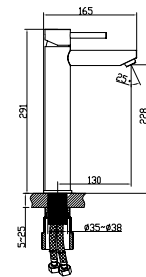

Mutfak Bataryası

KM05805040003521
9FA110K99N10