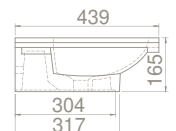

Ayaklı / Duvara Montajlı / Tezgah Üstü Kullanım

Ağırlık 14 kg

Koli Ölçüsü 19 x 74 x 50 cm

Palet Adedi 34