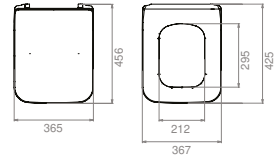

Özellikler

Renkler

ÜRÜNLER

80x48 cm
YAKINDA
VB017M42U00
078800-u
Hera Etajerli Lavabo

Özellikler

Montaj Seti Dahil Değil
Dolap Üstü Kullanım
Duvara Montajlanabilir.

60x38 cm
YAKINDA
OC017T61W00
078400
Hera Etajerli Lavabo