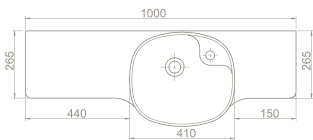

VB069S51U00

043700-u

Harmony Etajerli Lavabo

Hem **Duvara Montajlı**,
Hem **Dolap Üstü**
kullanım

* Hazne Solda

cerastyle.com

Dolap Ölçüsü	95 x 23 cm	95 x 23 cm	75 x 23 cm	56 x 17 cm
Ağırlık	20 kg	20 kg	17 kg	13 kg
Koli Ölçüsü	22 x 102 x 40 cm	22 x 102 x 40 cm	21 x 82 x 40 cm	21 x 67 x 35 cm
Palet Adedi	30	30	30	52