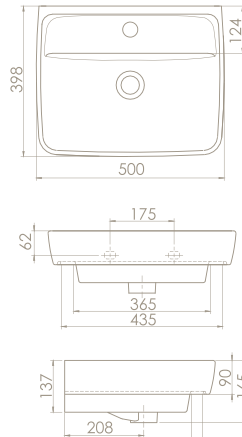

ÜRÜNLER

Duru Bide

YB003072U00
015300

Özellikler

Gizli Montaj
Montaj Seti Dahil
Musluk Deliği
Taşma Deliği

60x40 cm

VB003H62U00
035100-u
Duru Lavabo

Montaj Seti Dahil Değil
Ayaklı / Duvara Montajlı /
Dolap Üstü Kullanım

50x40 cm

VB003F62U00
035000-u
Duru Lavabo

Montaj Seti Dahil Değil
Ayaklı / Duvara Montajlı /
Dolap Üstü Kullanım

56x43 cm

YL003H22U00
060800-u
Duru Yarımlı Tezgah Üstü Lavabo

Montaj Seti Dahil Değil
Yarımlı Tezgah Üstü Kullanım

Ağırlık 19 kg

Koli Ölçüsü 37 x 56 x 44 cm

Palet Adedi 30

15 kg

19 x 61 x 45 cm

54

13 kg

18 x 51 x 44 cm

64

14 kg

19 x 58 x 49 cm

56