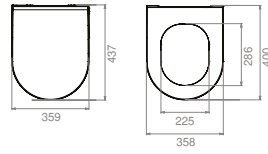

Özellikler

- Duroplast
- Kolay Montaj
- Paslanmaz Çelik Menteşe

SC00501S50402931 9SC1065001 mat beyaz

SC00501S50702931 9SC1065081 mat kapuçino

SC00501S50602931 9SC1065091 mat antrasit

Gala Slim Çek Çıkar Menteşeli Yavaş Kapanır Kapak