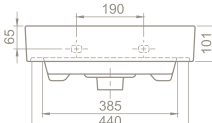

Palet Adedi 48

43 x 45 cm

14 kg

20 x 50 x 53 cm

56

pinto

Orijinal tasarımları özgür bir bakış açısıyla sunan Cerastyle, Pinto Serisi ile banyolara sade ve duru bir güzellik sunuyor.

Seri, modern tarzının yanı sıra estetik ve alışlagelmiş kalıpların dışındaki güçlü görüntüsüyle öne çıkıyor. Hem tasarımı hem de fonksiyonelliği ile göz dolduruyor. Serinin lavaboları, banyolarda ferah kullanım alanı isteyenler için geniş yüzeyi ve haznesi ile bu ihtiyaca cevap veriyor. Konforuna düşkün olanlara özel hazırlanan serinin dikkat çeken bir diğer yönü ise kalın yan bantlara sahip olması.