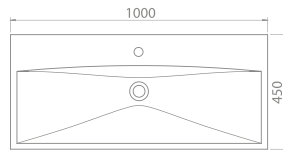

VB032M22U07

032208-97

VB032M22U06

032209-97

	Dolap Ölçüsü 116 x 42 cm	94 x 42 cm	84,7 x 42,2 cm	76,2 x 42,5 cm
	Ağırlık 29	23 kg	20 kg	18 kg
	Koli Ölçüsü 20x122x49	19 x 102 x 49 cm	19 x 92 x 49 cm	20 x 82 x 48 cm
	Palet Adedi 24	24	28	28