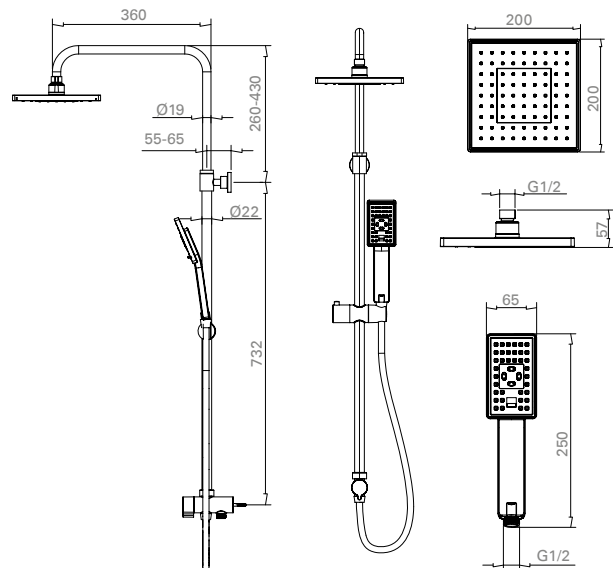

Teknik Çizim