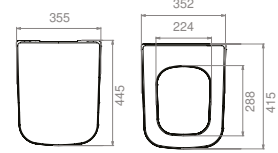

Duru BTW Klozet

HC00303PB00
028900

Duru BTW Bide

YB003082U00
015500

Düz Pis Su Borusu

160000 000 31

Duru Slim Çek Çıkar Krom Menteşeli Yavaş Kapanır Kapak

SC00302P40002931
9SC1143S02

Özellikler

- Kolay Montaj
- PP
- Plastik Menteşe

Özellik

Standart Yıkama Sistemi
Kolay Montaj
Yıkama Hacmi **4 - 6 L**
Montaj Seti Dahil Değil

Bidet **Top Hole/ With**
Installation **Easy Fixation**
Fixing **included**
Concealed **Flexy Hole**
Connection

Kolay Montaj
Montaj Seti Dahil
Musluk Deliği
Taşma Deliği

Dirsekli, Körüklü Pis Su Borusu

160000 000 28

	Ağırlık	25 kg
	Koli Ölçüsü	38 x 53 x 42 cm
	Palet Adedi	30

	Ağırlık	23 kg
	Koli Ölçüsü	38 x 53 x 42 cm
	Palet Adedi	36

IM01801020120001
9FF0012000

IM05801020120601
9FF0072000