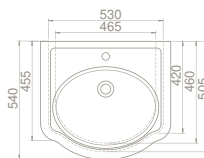

100x54 cm

VB028A62U00

030400-u
1837 Etajerli Lavabo

Özellikler

Hem **Duvara Montajlı**,
Hem **Dolap Üstü** kullanım

80x54 cm

VB028M62U00

030300-u
1837 Etajerli Lavabo

Hem **Duvara Montajlı**,
Hem **Dolap Üstü** kullanım

60x54 cm

VB028I32U00

030200-u
1837 Etajerli Lavabo

Hem **Duvara Montajlı**,
Hem **Dolap Üstü** kullanım

Kolon Ayak

PD028100000

006100
1837

	Dolap Ölçüsü 90 x 49,5 cm	71 x 49,5 cm	51 x 49,5 cm	
	Ağırlık 29 kg	25 kg	19 kg	10 kg
	Koli Ölçüsü 31 x 101 x 58 cm	29 x 82 x 58 cm	30 x 61 x 58 cm	20 x 70 x 27 cm
	Palet Adedi 16	16	32	32