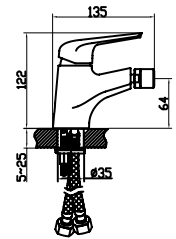

Ergonomik Lavabo Bataryası

WM04705020000021
9FA133W99N20