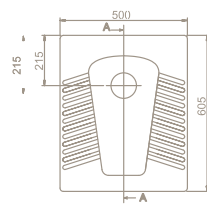

30

11 kg

34 x 57 x 28 cm

24

8 kg

14 x 68 x 38 cm

72

defne seramik aksesuarlar