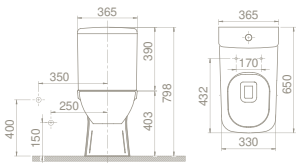

ÜRÜNLER

**Arkadan Çıkışlı
Taharet Çubuklu
WC00318PB00**
029300

**Alttan Çıkışlı
Taharet Çubuklu
WC00318SB00**
029300

**Arkadan Çıkışlı
Taharet Çubuklu
WC00317PB00**
028800-p

**Alttan Çıkışlı
Taharet Çubuklu
WC00317SB00**
028800

**Bella Rezervuar
CS005010100**
009800

Duru Asma Klozet

HC00305PB00
018500

Duru Asma Bide

BW003092U00
015900

Özellikler

Gizli Montaj

Yıkama Hacmi **4 - 6 L**

Montaj Seti Dahil

Gizli Montaj

Yıkama Hacmi **4 - 6 L**

Montaj Seti Dahil

Standart Yıkama Sistemi

Kolay Montaj

Yıkama Hacmi **4 - 6 L**

Montaj Seti Dahil Değil

Kolay Montaj

Montaj Seti Dahil

Musluk Deliği

Taşma Deliği

Ağırlık 35 kg

38 kg

17 kg

19 kg

Koli Ölçüsü 38 x 80 x 43 cm

40 x 78 x 42 cm

38 x 54 x 39 cm

38 x 54 x 39 cm

Palet Adedi 20

20

30

36