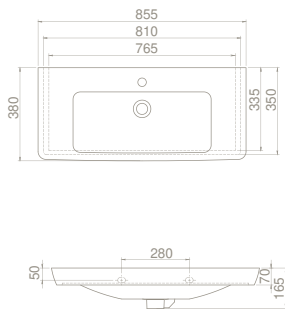

031100-u
Frame Etajerli Lavabo

Hem **Duvara Montajlı**,
Hem **Dolap Üstü** kullanım

VB015K42U04
031100-97

VB015K42U07
031108-97

VB015K42U06
031109-97

	Dolap Ölçüsü 94 x 42 cm	84,7 x 42,2 cm	76,2 x 42,5 cm	65,5 x 42,5 cm
	Ağırlık 22 kg	20 kg	18 kg	17 kg
	Koli Ölçüsü 19 x 101 x 49 cm	20 x 92 x 49 cm	19 x 81 x 49 cm	20 x 72 x 50 cm
	Palet Adedi 24	30	30	40

60x45 cm

VB032H82U00
032000-u
Elite Etajerli Lavabo

Hem **Duvara Montajlı**,
Hem **Dolap Üstü**
kullanım

- VB032H82U04**
032000-97
- VB032H82U07**
032008-97
- VB032H82U06**
032009-97

	Dolap Ölçüsü	65,5 x 42,5 cm	55,5 x 42,5 cm
	Ağırlık	16 kg	16 kg
	Koli Ölçüsü	20 x 71 x 50 cm	20 x 62 x 49 cm
	Palet Adedi	40	48

55x38 cm

VB067G22U00

068000-u

Porto Etajerli Lavabo

Özellikler

Hem **Duvara Montajlı**,
Hem **Dolap Üstü**
kullanım

Hem **Duvara Montajlı**,
Hem **Dolap Üstü**
kullanım

Hem **Duvara Montajlı**,
Hem **Dolap Üstü**
kullanım

	Dolap Ölçüsü	76 x 33,5 cm	55,5 x 33,3 cm	46 x 33,3 cm
	Ağırlık	21 kg	13 kg	11 kg
	Koli Ölçüsü	20 x 88 x 42 cm	19 x 66 x 42 cm	18 x 57 x 43 cm
	Palet Adedi	36	60	68

sharp

Daha ferah hazne

Seçkin zevklere hitap eden Sharp serisi, geometrik tasarımı ve keskin kenarlarıyla banyolarınıza farklı bir hava katıyor.