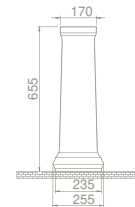

Kolon Ayak

PD028100000

006100
1837

	Dolap Ölçüsü 90 x 49,5 cm	71 x 49,5 cm	51 x 49,5 cm	
	Ağırlık 29 kg	25 kg	19 kg	10 kg
	Koli Ölçüsü 31 x 101 x 58 cm	29 x 82 x 58 cm	30 x 61 x 58 cm	20 x 70 x 27 cm
	Palet Adedi 16	16	32	32