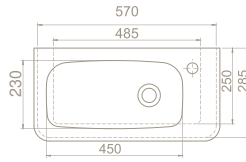

ÜRÜNLER

YENİ

60x48 cm
WB004H92U00
079600-u
Noura Lavabo

Özellikler

Montaj Seti Dahil Değil
Ayaklı / Duvara Montajlı
Kullanım

60x30 cm
VB004H52U00
033000-u
Noura Etajerli Lavabo

Montaj Seti Dahil Değil
Dolap Üstü / Duvara
Montajlı Kullanım

Ağırlık
Koli Ölçüsü
Palet Adedi

10 kg
18 x 62 x 32 cm
56