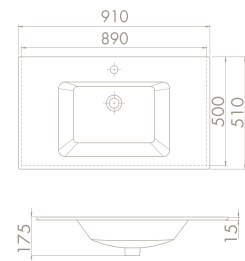

121x51 cm

TB001B92T00

050700-u

İbiza Etajerli Lavabo

Özellikler

Dolap Üstü
kullanım

121x51 cm

TB001B92U00

91x51 cm

TB001Q22U00

050400-u

İbiza Etajerli Lavabo

Dolap Üstü
kullanım

	Dolap Ölçüsü	117,5 x 49,5 cm	117,5 x 49,5 cm	98,5 x 49,5 cm	88,5 x 49,5 cm
	Ağırlık	21 kg	20 kg	15 kg	14 kg
	Koli Ölçüsü	19 x 124 x 57 cm	19 x 124 x 57 cm	20 x 103 x 56 cm	20 x 94 x 56 cm
	Palet Adedi	16	16	20	24

81x51 cm

TB001M82U00

050300-u

İbiza Etajerli Lavabo

Dolap Üstü
kullanım

71x51 cm

TB001K92U00

050200-u