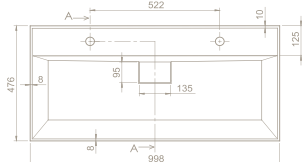

Sharp Etajerli Lavabo

Seramik Kapak

Montaj Seti **Dahil Değil**

Hem **Duvara Montajlı**,
Hem **Dolap Üstü** kullanım

VB012M42U04
037300-97

VB012M42U07
037308-97

VB012M42U06
037309-97

	Dolap Ölçüsü 115 x 45 cm	95 x 45 cm	95 x 45 cm	75 x 45 cm
	Ağırlık 33 kg	29 kg	29 kg	22 kg
	Koli Ölçüsü 20 x 122 x 52 cm	20 x 102 x 52 cm	21 x 102 x 53 cm	20 x 81 x 52 cm
	Palet Adedi 24	22	22	26