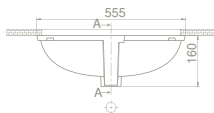

Palet Adedi 80

9 kg

45 x 45 x 24 cm

60

A-A KESİTİ

YENİ

seramik mutfak eviyesi

Fonksiyonel kullanım