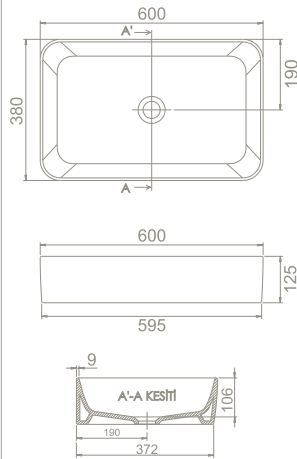

80x48 cm
YENİ YAKINDA

VB017M42U00
078800-u
Hera Etajerli Lavabo

60x38 cm
YENİ YAKINDA

OC017T61W00
078400
Hera Etajerli Lavabo

60x42 cm
YENİ YAKINDA

OC017H71U00
078600-u
Hera Etajerli Lavabo

48x48 cm
YENİ YAKINDA

OC017F01U00
078300-u
Hera Etajerli Lavabo

Özellikler

Montaj Seti Dahil Değil
Tezgah Üstü Kullanım

Tezgah Üstü
Kullanım

Tezgah Üstü
Kullanım

Tezgah Üstü
Kullanım