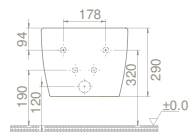

Taşma Deliği

BW017092U04
015600-97

BW017092U07
015608-97

BW017092U06
015609-97

22 kg

39 x 54 x 32 cm

36

Ibiza Slim Bas Çıkar Menteşeli Yavaş Kapanır Kapak