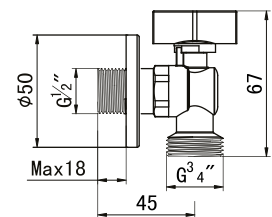

Çamaşır ve Bulaşık Makinası Musluğu (Tip 2)

SV05805010021611
9SV0030000

- İşletme basıncı: min. 0,5 bar, max. 10 bar
- Tavsiye edilen : 3-5 bar

İŞLETME
BASINCI
min. 0,5 bar,
max. 10 bar

TAVSİYE
EDİLEN
3-5 bar