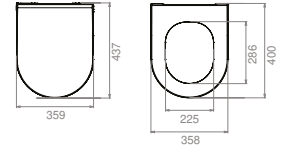

SC00501S50002931
9SC1061001

Özellikler

- **Duroplast**
- **Kolay Montaj**
- **Paslanmaz Çelik Menteşe**

1. **SC00501S50402931**
   9SC1065001
   mat beyaz
2. **SC00501S50702931**
   9SC1065081
   mat kapuçino
3. **SC00501S50602931**
   9SC1065091
   mat antrasit

Gala Slim Çek Çıkar
Menteşeli Yavaş Kapanır
Kapak