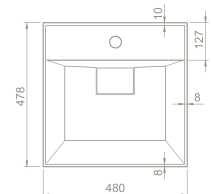

60x48 cm

VB012I02U00

037100-u
Sharp Etajerli Lavabo

48x48 cm

VB012F02U00

037000-u
Sharp Etajerli Lavabo

YENİ 80x35 cm

VB012T52R00

044700-u
Sharp Etajerli Lavabo

Özellikler

Seramik Kapak

Montaj Seti **Dahil Değil**

Hem **Duvara Montajlı**,
Hem **Dolap Üstü** kullanım

Seramik Kapak

Montaj Seti **Dahil Değil**

Hem **Duvara Montajlı**,
Hem **Dolap Üstü** kullanım

Seramik Kapak

Montaj Seti **Dahil Değil**

Hem **Duvara Montajlı**,
Hem **Dolap Üstü** kullanım

Renkler

VB012I02U04

037100-97
mat beyaz

VB012I02U07

037108-97
mat kapuçino

VB012I02U06
037109-97
mat antrasit

VB012F02U04

037000-97

VB012F02U07

037008-97

VB012F02U06

037009-97

VB081T52R04

044700-97

VB081T52R07

044708-97

VB081T52R06

044709-97

Dolap Ölçüsü 55 x 45 cm

Ağırlık 18 kg

Koli Ölçüsü 20 x 62 x 53 cm

Palet Adedi 48

43 x 45 cm

14 kg

20 x 50 x 53 cm

56