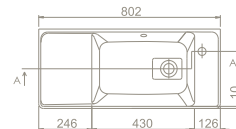

Palet Adedi 48

43 x 45 cm

14 kg

20 x 50 x 53 cm

56

pinto

Orijinal tasarımları özgür bir bakış açısıyla sunan Cerastyle, Pinto Serisi ile banyolara sade ve duru bir güzellik sunuyor.

Seri, modern tarzının yanı sıra estetik ve alışlagelmiş kalıpların dışındaki güçlü görüntüsüyle öne çıkıyor. Hem tasarımı hem de fonksiyonelliği ile göz dolduruyor. Serinin lavaboları, banyolarda ferah kullanım alanı isteyenler için geniş yüzeyi ve haznesi ile bu ihtiyaca cevap veriyor. Konforuna düşkün olanlara özel hazırlanan serinin dikkat çeken bir diğer yönü ise kalın yan bantlara sahip olması.