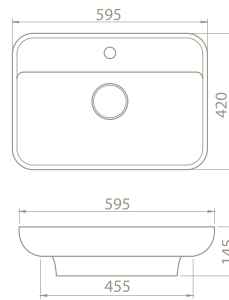

44 x 72 x 17 cm

44 x 61 x 17 cm

48 x 61 x 17 cm

 **Palet Adedi** 16

56

56

56

mat kapuçino