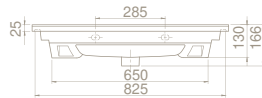

Arte Etajerli Lavabo

Hem **Duvara Montajlı**,
Hem **Dolap Üstü**
kullanım

65x45 cm

VB048J32U00

067300-u

Arte Etajerli Lavabo

Hem **Duvara Montajlı**,
Hem **Dolap Üstü**
kullanım

	Dolap Ölçüsü	97 x 43,5 cm	82 x 43,5 cm	72,5 x 43,5 cm	62 x 43 cm
	Ağırlık	21 kg	19 kg	16 kg	14 kg
	Koli Ölçüsü	21 x 103 x 52 cm	19 x 88 x 50 cm	18 x 77 x 49 cm	18 x 67 x 49 cm
	Palet Adedi	24	28	40	46