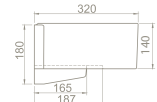

VB069S51U00

043700-u

Harmony Etajerli Lavabo

Hem **Duvara Montajlı**,
Hem **Dolap Üstü**
kullanım

* Hazne Solda

cerastyle.com

Dolap Ölçüsü	95 x 23 cm	95 x 23 cm	75 x 23 cm	56 x 17 cm
Ağırlık	20 kg	20 kg	17 kg	13 kg
Koli Ölçüsü	22 x 102 x 40 cm	22 x 102 x 40 cm	21 x 82 x 40 cm	21 x 67 x 35 cm
Palet Adedi	30	30	30	52