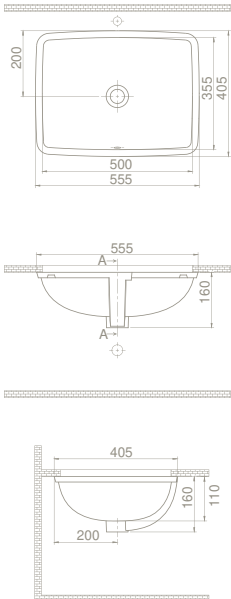

ÜRÜNLER

55x40 cm

UB058G32W00

070400
City Tezgah Altı Lavabo

Montaj Seti **Dahil Değil**
Tezgah Altı Lavabo

Özellikler

Ağırlık 9 kg

Koli Ölçüsü 43 x 56 x 9 cm

Palet Adedi 80