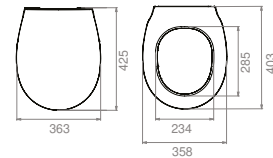

Arkadan Çıkışlı
Taharet Çubuklu
WC01017PB00
008300-p

Alttan Çıkışlı
Taharet Çubuklu
WC01017SB00
008300

Ova Rezervuar
CS010010100
009300

Özellikler

Kolay Montaj
Yıkama Hacmi 4 - 6 L
Montaj Seti Dahil

Ağırlık 33 kg

Koli Ölçüsü 37 x 86 x 42 cm

Palet Adedi 15

Düz Pis Su
Borusu

160000 000 31

Dirsekli, Körüklü
Pis Su Borusu

160000 000 28

IM01001020110001
9FF0071000

SC01802P60002831
9SC1343001

Özellikler

- PP
- Kolay Montaj
- Plastik Menteşe

SC01802P60002831
9SC1343001

Özellikler

- ABS
- Kolay Montaj
- Plastik Menteşe