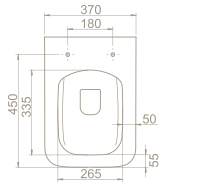

25 kg

39 x 54 x 40 cm

30

Hera Asma Bide

BW017092U00
015600

Gizli Montaj

Montaj Seti Dahil

Musluk Deliği