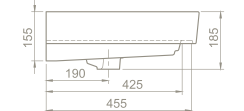

Palet Adedi 48

43 x 45 cm

14 kg

20 x 50 x 53 cm

56

pinto

Orijinal tasarımları özgür bir bakış açısıyla sunan Cerastyle, Pinto Serisi ile banyolara sade ve duru bir güzellik sunuyor.

Seri, modern tarzının yanı sıra estetik ve alışlagelmiş kalıpların dışındaki güçlü görüntüsüyle öne çıkıyor. Hem tasarımı hem de fonksiyonelliği ile göz dolduruyor. Serinin lavaboları, banyolarda ferah kullanım alanı isteyenler için geniş yüzeyi ve haznesi ile bu ihtiyaca cevap veriyor. Konforuna düşkün olanlara özel hazırlanan serinin dikkat çeken bir diğer yönü ise kalın yan bantlara sahip olması.