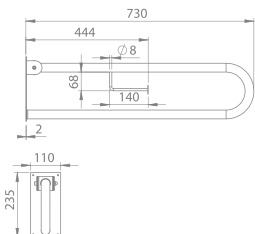

Bedensel engellilerin banyolarında kullanım kolaylığı ve rahatlığı için tasarlanmıştır.

AD05806081100001
9AD0731031