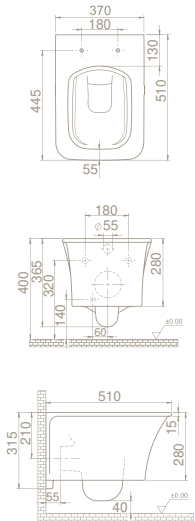

 **HC00106PN07**
018908-97
mat kapuçino

 **HC00106PN06**
018909-97
mat antrasit

 **Ağırlık** 22 kg

 **Koli Ölçüsü** 39 x 54 x 40 cm

 **Palet Adedi** 30

rimless v3
YENİ SİSTEM

İbiza Rimless Asma Klozet (Entegre Ara Musluklu)