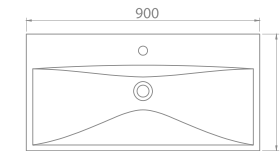

ÜRÜNLER

* Çift Hazneli

120x45 cm

VB032B52T00

032500-u
Elite Etajerli Lavabo

Özellikler

Hem **Duvara Montajlı**,
Hem **Dolap Üstü** kullanım

Renkler

VB032B52T04

032500-97
mat beyaz

VB032B52T07

032508-97
mat kapuçino

VB032B52T06

032509-97
mat antrasit

100x45 cm

VB032A02U00

032400-u
Elite Etajerli Lavabo

Hem **Duvara Montajlı**,
Hem **Dolap Üstü** kullanım

VB032A02U04

032400-97

VB032A02U07

032408-97

VB032A02U06

032409-97

90x45 cm

VB032N82U00

032300-u
Elite Etajerli Lavabo

Hem **Duvara Montajlı**,
Hem **Dolap Üstü** kullanım

VB032N82U04

032300-97

VB032N82U07

032308-97

VB032N82U06

032309-97

80x45 cm

VB032M22U00

032200-u
Elite Etajerli Lavabo

Hem **Duvara Montajlı**,
Hem **Dolap Üstü** kullanım

VB032M22U04

032200-97

VB032M22U07

032208-97

VB032M22U06

032209-97

	Dolap Ölçüsü 116 x 42 cm	94 x 42 cm	84,7 x 42,2 cm	76,2 x 42,5 cm
	Ağırlık 29	23 kg	20 kg	18 kg
	Koli Ölçüsü 20x122x49	19 x 102 x 49 cm	19 x 92 x 49 cm	20 x 82 x 48 cm
	Palet Adedi 24	24	28	28