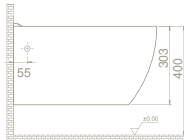

City Asma Bide

BW002092U00
015700

Özellikler

- Gizli Montaj
- Montaj Seti Dahil
- Musluk Deliği
- Taşma Deliği

Renkler

- **BW002092U04**
  015700-97
  mat beyaz
- **BW002092U07**
  015708-97
  mat kapuçino
- **BW002092U06**
  015709-97
  mat antrasit

	Ağırlık	21 kg
	Koli Ölçüsü	39 x 54 x 33 cm
	Palet Adedi	36

Nil Gömme Rezervuar

CC04703010120001
9CC0800040

- Çift basmalı 3/6 lt, ayarlanabilir iç takım
- Darbeye ve soğuğa karşı dayanıklı PE (Polietilen) gövde
- Ses ve nem yalıtımı
- 400 kg yük taşıma kapasitesi
- Hızlı ve kolay montaj
- Beton ya da alçıpan duvarların önüne montaj için kullanılır.

78 mm

Diğer Gömme Rezervuarlar için sayfa 210'u, Basma Butonları için sayfa 222'yi inceleyebilirsiniz.

Bide Gömme Askı Aparatı (105 cm)

BF05802000300001
9BF1050010

- Metal profil çerçeve ile güvenli montaj
- Pratik uygulama kolaylığı
- Yukarı aşağı yükseklik ayarlama imkanı

CeraStyle® Rimless

KANALSIZ YIKAMA TEKNOLOJİSİ

a KANALSIZ İÇ HAZNE
Deliklerin olmaması zararlı organizma üremesini de engellemiş olur.

b SU DAĞILIMI
Tüm iç hazneyi yıkaması için özel tasarlanan su dağılım sistemi

c TEMİZLİK
Kanalların olmadığı bir klozet anlayışı ile size daha kolay temizlik imkanı sunuyor.