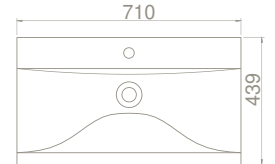

70x45 cm

VB005K82U00

074600-u Bella Tezgah Üstü Lavabo

Ayaklı / Duvara Montajlı / Tezgah Üstü Kullanım

Ağırlık 14 kg

Koli Ölçüsü 19 x 74 x 50 cm

Palet Adedi 34