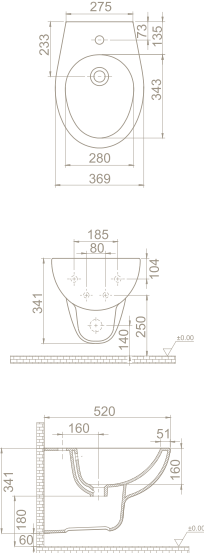

30

21 kg

37 x 56 x 44 cm

30

YENİ 100x46,5 cm

VB018A32U00
082600-u
Lila Etajerli Lavabo

YENİ 80x46,5 cm

VB018M22U00
082400-u
Lila Etajerli Lavabo