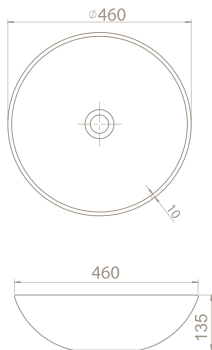

Renkler

● **OC052E81W04**
071600-97
mat beyaz

● **OC052E81W07**
071608-97
mat kapuçino

● **OC052E81W06**
071609-97
mat antrasit

Ağırlık 8 kg

Koli Ölçüsü 48 x 48 x 16 cm

Palet Adedi 80

bella