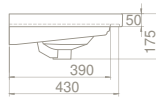

031100-u
Frame Etajerli Lavabo

Hem **Duvara Montajlı**,
Hem **Dolap Üstü** kullanım

VB015K42U04
031100-97

VB015K42U07
031108-97

VB015K42U06
031109-97

	Dolap Ölçüsü 94 x 42 cm	84,7 x 42,2 cm	76,2 x 42,5 cm	65,5 x 42,5 cm
	Ağırlık 22 kg	20 kg	18 kg	17 kg
	Koli Ölçüsü 19 x 101 x 49 cm	20 x 92 x 49 cm	19 x 81 x 49 cm	20 x 72 x 50 cm
	Palet Adedi 24	30	30	40