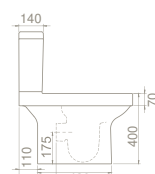

40 kg

38 x 79 x 43 cm

20

yeni
versiyon

Noura Rimless Asma Klozet

HC00406PB00
019900

Kanalsız Yıkama Teknolojisi
Kolay Montaj
Yıkama Hacmi **4 - 6 L**
Montaj Seti Dahil Değil

HC00406PN04
019900-w-97
mat beyaz