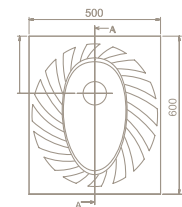

30

11 kg

34 x 57 x 28 cm

24

8 kg

14 x 68 x 38 cm

72

defne seramik aksesuarlar