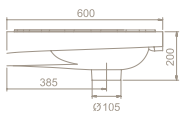

30

11 kg

34 x 57 x 28 cm

24

8 kg

14 x 68 x 38 cm

72

defne seramik aksesuarlar