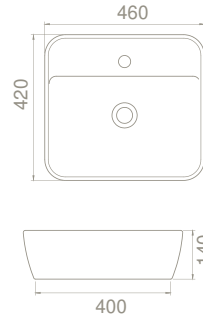

ÜRÜNLER

67x42 cm

OC021K01U00

076500-u

One Tezgah Üstü Lavabo

55x45 cm

OC021G71U00

076700-u

One Tezgah Üstü Lavabo

46x42 cm

OC021E71U00

076300-u

One Tezgah Üstü Lavabo

Ø 42 cm

OC021D71U00

076400-u

One Tezgah Üstü Lavabo

Özellikler

Tezgah Üstü

Kullanım

Batarya Delikli

Tezgah Üstü

Kullanım

Batarya Delikli

Tezgah Üstü

Kullanım

Batarya Delikli

Tezgah Üstü

Kullanım

Batarya Delikli

Renkler

OC021K01U04
076500-97
mat beyaz

OC021K01U07
076508-97
mat kapuçino

OC021K01U06
076509-97
mat antrasit

OC021G71U04
076700-97

OC021G71U07
076708-97

OC021G71U06
076709-97

OC021E71U04
076300-97

OC021E71U07
076308-97

OC021E71U06
076309-97

OC021D71U04
076400-97

OC021D71U07
076408-97

OC021D71U06
076409-97

Ağırlık 11 kg

Koli Ölçüsü 44 x 68 x 17 cm

Palet Adedi 56

14 kg

47 x 56 x 17 cm

56

12 kg

43 x 47 x 15 cm

110

8 kg

44 x 44 x 16 cm

76