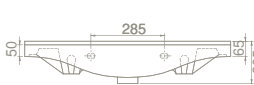

Nil Etajerli Lavabo

Hem **Duvara Montajlı**,
Hem **Dolap Üstü**
kullanım

75x50 cm

VB047L42U00

066400-u

Nil Etajerli Lavabo

Hem **Duvara Montajlı**,
Hem **Dolap Üstü**
kullanım

Dolap Ölçüsü	101x33	91 x 33 cm	81,4 x 33 cm	71 x 33 cm
Ağırlık	23	21 kg	20 kg	18 kg
Koli Ölçüsü	22x106x53	22 x 98 x 54 cm	22 x 87 x 53 cm	21 x 77 x 55 cm
Palet Adedi	22	22	22	26