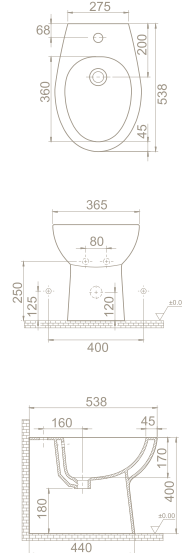

30

21 kg

37 x 56 x 44 cm

30

YENİ 100x46,5 cm

VB018A32U00
082600-u
Lila Etajerli Lavabo

YENİ 80x46,5 cm

VB018M22U00
082400-u
Lila Etajerli Lavabo