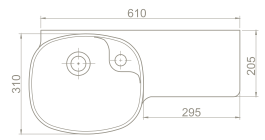

VB069S51U00

043700-u

Harmony Etajerli Lavabo

Hem **Duvara Montajlı**,
Hem **Dolap Üstü**
kullanım

* Hazne Solda

cerastyle.com

Dolap Ölçüsü	95 x 23 cm	95 x 23 cm	75 x 23 cm	56 x 17 cm
Ağırlık	20 kg	20 kg	17 kg	13 kg
Koli Ölçüsü	22 x 102 x 40 cm	22 x 102 x 40 cm	21 x 82 x 40 cm	21 x 67 x 35 cm
Palet Adedi	30	30	30	52