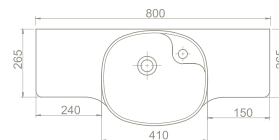

VB069S51U00

043700-u

Harmony Etajerli Lavabo

Hem **Duvara Montajlı**,
Hem **Dolap Üstü**
kullanım

* Hazne Solda

cerastyle.com

Dolap Ölçüsü	95 x 23 cm	95 x 23 cm	75 x 23 cm	56 x 17 cm
Ağırlık	20 kg	20 kg	17 kg	13 kg
Koli Ölçüsü	22 x 102 x 40 cm	22 x 102 x 40 cm	21 x 82 x 40 cm	21 x 67 x 35 cm
Palet Adedi	30	30	30	52