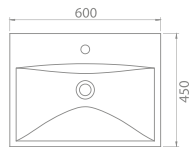

60x45 cm

VB032H82U00
032000-u
Elite Etajerli Lavabo

Hem **Duvara Montajlı**,
Hem **Dolap Üstü**
kullanım

- VB032H82U04**
032000-97
- VB032H82U07**
032008-97
- VB032H82U06**
032009-97

	Dolap Ölçüsü	65,5 x 42,5 cm	55,5 x 42,5 cm
	Ağırlık	16 kg	16 kg
	Koli Ölçüsü	20 x 71 x 50 cm	20 x 62 x 49 cm
	Palet Adedi	40	48