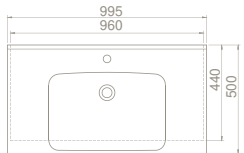

80x50 cm

VB027M52U00

090700-u

Anova Etajerli Lavabo

Hem **Duvara Montajlı**,
Hem **Dolap Üstü**
kullanım

- **VB027M52U04**
  090700-97
- **VB027M52U07**
  090708-97
- **VB027M52U06**
  090709-97