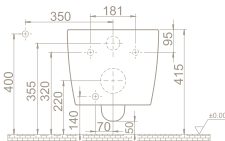

rimless v3
YENİ SİSTEM

Hera Rimless Asma Klozet (Entegre Ara Musluklu)

Sadece Soğuk Su Bağlantılı
HC01706PC00
019700 - S

Hem Sıcak / Hem Soğuk Su Bağlantılı
HC01706PH00
019700 - D

Kanalsız Yıkama Teknolojisi

Entegre **Taharet Sistemi**

Gizli Montaj

Yıkama Hacmi **4 - 6 L**

Montaj Seti Dahil

HC01706PC04 / HC01706PH04
019700-S-97 / 019700-D-97

HC01706PC07 / HC01706PH07
019708-S-97 / 019708-D-97

HC01706PC06 / HC01706PH06
019709-S-97 / 019709-D-97

25 kg

39 x 54 x 40 cm

30