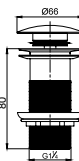

Yuvarlak Lavabo Süzgeci Aç/Kapa

BD05805010211711

9SB001M011