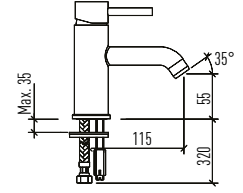

Kuğu Lavabo Bataryası

WM05805030003321
9FA202W99N20