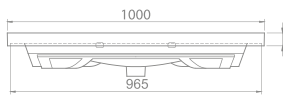

ÜRÜNLER

* Çift Hazneli

120x45 cm

VB032B52T00

032500-u
Elite Etajerli Lavabo

Özellikler

Hem **Duvara Montajlı**,
Hem **Dolap Üstü** kullanım

Renkler

VB032B52T04

032500-97
mat beyaz

VB032B52T07

032508-97
mat kapuçino

VB032B52T06

032509-97
mat antrasit

100x45 cm

VB032A02U00

032400-u
Elite Etajerli Lavabo

Hem **Duvara Montajlı**,
Hem **Dolap Üstü** kullanım

VB032A02U04

032400-97

VB032A02U07

032408-97

VB032A02U06

032409-97

90x45 cm

VB032N82U00

032300-u
Elite Etajerli Lavabo

Hem **Duvara Montajlı**,
Hem **Dolap Üstü** kullanım

VB032N82U04

032300-97

VB032N82U07

032308-97

VB032N82U06

032309-97

80x45 cm

VB032M22U00

032200-u
Elite Etajerli Lavabo

Hem **Duvara Montajlı**,
Hem **Dolap Üstü** kullanım

VB032M22U04

032200-97

VB032M22U07

032208-97

VB032M22U06

032209-97

	Dolap Ölçüsü 116 x 42 cm	94 x 42 cm	84,7 x 42,2 cm	76,2 x 42,5 cm
	Ağırlık 29	23 kg	20 kg	18 kg
	Koli Ölçüsü 20x122x49	19 x 102 x 49 cm	19 x 92 x 49 cm	20 x 82 x 48 cm
	Palet Adedi 24	24	28	28