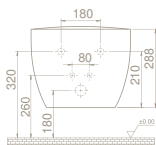

City Asma Bide

BW002092U00
015700

Özellikler

- Gizli Montaj
- Montaj Seti Dahil
- Musluk Deliği
- Taşma Deliği

Renkler

- **BW002092U04**
  015700-97
  mat beyaz
- **BW002092U07**
  015708-97
  mat kapuçino
- **BW002092U06**
  015709-97
  mat antrasit

	Ağırlık	21 kg
	Koli Ölçüsü	39 x 54 x 33 cm
	Palet Adedi	36

Nil Gömme Rezervuar

CC04703010120001
9CC0800040

- Çift basmalı 3/6 lt, ayarlanabilir iç takım
- Darbeye ve soğuğa karşı dayanıklı PE (Polietilen) gövde
- Ses ve nem yalıtımı
- 400 kg yük taşıma kapasitesi
- Hızlı ve kolay montaj
- Beton ya da alçıpan duvarların önüne montaj için kullanılır.

78 mm

Diğer Gömme Rezervuarlar için sayfa 210'u, Basma Butonları için sayfa 222'yi inceleyebilirsiniz.

Bide Gömme Askı Aparatı (105 cm)

BF05802000300001
9BF1050010

- Metal profil çerçeve ile güvenli montaj
- Pratik uygulama kolaylığı
- Yukarı aşağı yükseklik ayarlama imkanı

CeraStyle® Rimless

KANALSIZ YIKAMA TEKNOLOJİSİ

a KANALSIZ İÇ HAZNE
Deliklerin olmaması zararlı organizma üremesini de engellemiş olur.

b SU DAĞILIMI
Tüm iç hazneyi yıkaması için özel tasarlanan su dağılım sistemi

c TEMİZLİK
Kanalların olmadığı bir klozet anlayışı ile size daha kolay temizlik imkanı sunuyor.