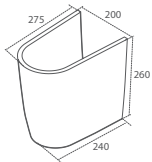

ÜRÜNLER

Tek Parça Lavabo, Hela Taşı, Klozet, Pisuar ve Ara Bölme

45x35 cm

WB005E12U00
003100-u
Bella Lavabo

Montaj Seti **Dahil Değil**
Hem **Ayaklı**,
Hem **Duvara Montajlı**
kullanım

28x37 cm

TB014D12U00
001400-u
Mini Lavabo

Montaj Seti **Dahil Değil**
Hem **Ayaklı**,
Hem **Duvara Montajlı**
kullanım

Özellikler

	Ağırlık	11 kg	7 kg
	Koli Ölçüsü	20 x 46 x 39 cm	16 x 39 x 33 cm
	Palet Adedi	64	147