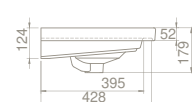

031100-u
Frame Etajerli Lavabo

Hem **Duvara Montajlı**,
Hem **Dolap Üstü** kullanım

VB015K42U04
031100-97

VB015K42U07
031108-97

VB015K42U06
031109-97

	Dolap Ölçüsü 94 x 42 cm	84,7 x 42,2 cm	76,2 x 42,5 cm	65,5 x 42,5 cm
	Ağırlık 22 kg	20 kg	18 kg	17 kg
	Koli Ölçüsü 19 x 101 x 49 cm	20 x 92 x 49 cm	19 x 81 x 49 cm	20 x 72 x 50 cm
	Palet Adedi 24	30	30	40