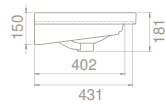

20 kg

20 x 82 x 49 cm

28

55,5 x 42,5 cm

15 kg

20 x 62 x 49 cm

40

45x45 cm
YENİ YAKINDA
Arya Lavabo