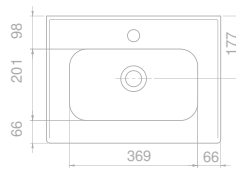

60x47 cm

VB041H92U00

042000-u
Blue Etajerli Lavabo

Özellikler

Hem *Duvara Montajlı*,
Hem *Dolap Üstü*
kullanım

Renkler

- VB041H92U04
  042000-97
  mat beyaz
- VB041H92U07
  042008-97
  mat kapuçino
- VB041H92U06
  042009-97
  mat antrasit

	Dolap Ölçüsü	52 x 43 cm	42,6 x 32,6 cm
	Ağırlık	14 kg	9 kg
	Koli Ölçüsü	21 x 63 x 53 cm	20 x 53 x 40 cm
	Palet Adedi	34	40

50x36 cm

VB041F42U00

041900-u
Blue Etajerli Lavabo

Hem *Duvara Montajlı*,
Hem *Dolap Üstü*
kullanım

- VB041F42U04
  041900-97
- VB041F42U07
  041908-97
- VB041F42U06
  041909-97

IF Design Award

Good Design

Good Design Award

| Hannover, ALMANYA

| Chicago, AMERİKA

| İstanbul, TÜRKİYE