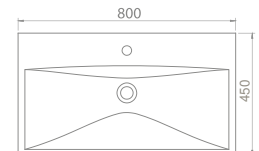

ÜRÜNLER

* Çift Hazneli

120x45 cm

VB032B52T00

032500-u
Elite Etajerli Lavabo

Özellikler

Hem **Duvara Montajlı**,
Hem **Dolap Üstü** kullanım

Renkler

VB032B52T04

032500-97
mat beyaz

VB032B52T07

032508-97
mat kapuçino

VB032B52T06

032509-97
mat antrasit

100x45 cm

VB032A02U00

032400-u
Elite Etajerli Lavabo

Hem **Duvara Montajlı**,
Hem **Dolap Üstü** kullanım

VB032A02U04

032400-97

VB032A02U07

032408-97

VB032A02U06

032409-97

90x45 cm

VB032N82U00

032300-u
Elite Etajerli Lavabo

Hem **Duvara Montajlı**,
Hem **Dolap Üstü** kullanım

VB032N82U04

032300-97

VB032N82U07

032308-97

VB032N82U06

032309-97

80x45 cm

VB032M22U00

032200-u
Elite Etajerli Lavabo

Hem **Duvara Montajlı**,
Hem **Dolap Üstü** kullanım

VB032M22U04

032200-97

VB032M22U07

032208-97

VB032M22U06

032209-97

	Dolap Ölçüsü 116 x 42 cm	94 x 42 cm	84,7 x 42,2 cm	76,2 x 42,5 cm
	Ağırlık 29	23 kg	20 kg	18 kg
	Koli Ölçüsü 20x122x49	19 x 102 x 49 cm	19 x 92 x 49 cm	20 x 82 x 48 cm
	Palet Adedi 24	24	28	28