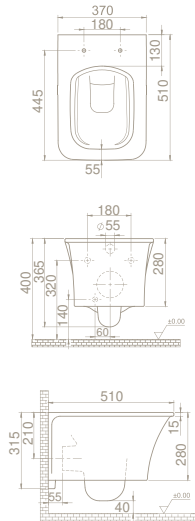

İbiza Rimless Asma Klozet (Entegre Ara Musluklu)

Sadece Soğuk Su Bağlantılı
HC00106PC00
018900 - S

Hem Sıcak / Hem Soğuk Su Bağlantılı
HC00106PH00
018900 - D

Kanalsız Yıkama Teknolojisi
Entegre **Taharet Sistemi**
Gizli Montaj
Yıkama Hacmi **4 - 6 L**
Montaj Seti Dahil

HC00106PC04 / HC00106PH04
018900-S-97 / 018900-D-97

HC00106PC07 / HC00106PH07
018908-S-97 / 018908-D-97

HC00106PC06 / HC00106PH06
018909-S-97 / 018909-D-97

22 kg

39x54x40

30