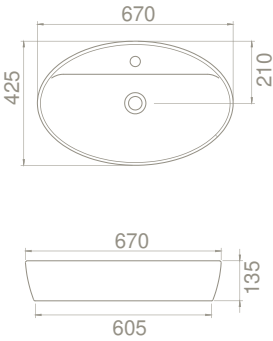

ÜRÜNLER

67x42 cm

OC021K01U00

076500-u

One Tezgah Üstü Lavabo

55x45 cm

OC021G71U00

076700-u

One Tezgah Üstü Lavabo

46x42 cm

OC021E71U00

076300-u

One Tezgah Üstü Lavabo

Ø 42 cm

OC021D71U00

076400-u

One Tezgah Üstü Lavabo

Özellikler

Tezgah Üstü

Kullanım

Batarya Delikli

Tezgah Üstü

Kullanım

Batarya Delikli

Tezgah Üstü

Kullanım

Batarya Delikli

Tezgah Üstü

Kullanım

Batarya Delikli

Renkler

OC021K01U04
076500-97
mat beyaz

OC021K01U07
076508-97
mat kapuçino

OC021K01U06
076509-97
mat antrasit

OC021G71U04
076700-97

OC021G71U07
076708-97

OC021G71U06
076709-97

OC021E71U04
076300-97

OC021E71U07
076308-97

OC021E71U06
076309-97

OC021D71U04
076400-97

OC021D71U07
076408-97

OC021D71U06
076409-97

Ağırlık 11 kg

Koli Ölçüsü 44 x 68 x 17 cm

Palet Adedi 56

14 kg

47 x 56 x 17 cm

56

12 kg

43 x 47 x 15 cm

110

8 kg

44 x 44 x 16 cm

76