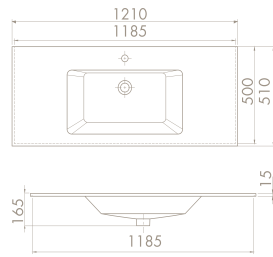

121x51 cm

TB001B92T00

050700-u

İbiza Etajerli Lavabo

Özellikler

Dolap Üstü
kullanım

121x51 cm

TB001B92U00

050600-u

İbiza Etajerli Lavabo

Dolap Üstü
kullanım

101x51 cm

TB001A72U00

050500-u

İbiza Etajerli Lavabo

Dolap Üstü
kullanım

91x51 cm

TB001Q22U00

050400-u

İbiza Etajerli Lavabo

Dolap Üstü
kullanım

	Dolap Ölçüsü	117,5 x 49,5 cm	117,5 x 49,5 cm	98,5 x 49,5 cm	88,5 x 49,5 cm
	Ağırlık	21 kg	20 kg	15 kg	14 kg
	Koli Ölçüsü	19 x 124 x 57 cm	19 x 124 x 57 cm	20 x 103 x 56 cm	20 x 94 x 56 cm
	Palet Adedi	16	16	20	24

81x51 cm

TB001M82U00

050300-u

İbiza Etajerli Lavabo

Dolap Üstü
kullanım

71x51 cm

TB001K92U00

050200-u