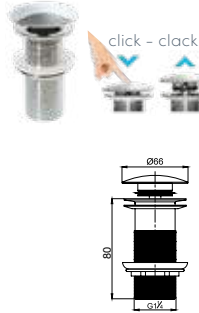

9SB001M011

TEZGAH ALTI LAVABOLAR

Turkuaz[®]
SERAMİK

CeraStyle[®]

tezgah altı

Farklı ölçü ve dekorasyon seçimlerine uyum sağlayabilen tezgah altı lavabolar, her tarza kolayca adapte olabiliyor.

Elips ve dikdörtgen formlara sahip olan tezgâh altı lavabolar, estetik ve çok kullanışlı bir hazneye sahip.