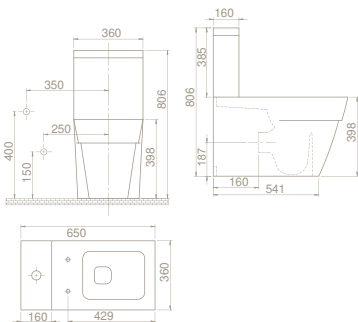

WC00603FN07
008008-97
mat kapuçino

WC00603FN06
008009-97
mat antrasit

Ağırlık 37 cm

Koli Ölçüsü 43 x 84 x 44 cm

Palet Adedi 10

bella

Duvara Sifir Klozet

BTW Klozet