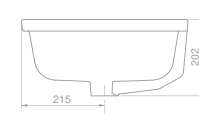

Palet Adedi 80

9 kg

45 x 45 x 24 cm

60

A-A KESİTİ

YENİ

seramik mutfak eviyesi

Fonksiyonel kullanım