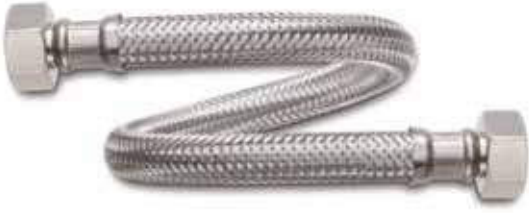

Paket Detayları

Teknik Çizim

artık evlerinizi **SU** basmayacak

Turkuaz *Flexi Bağlantı Elemanları*
ile evleriniz daha güvenli...

TAQ İç Çapı 8 mm Olan, Paslanmaz Çelik Örgülü Bağlantı Hortumu

Teknik Özellikler