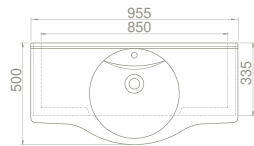

Nil Etajerli Lavabo

Hem **Duvara Montajlı**,
Hem **Dolap Üstü**
kullanım

75x50 cm

VB047L42U00

066400-u

Nil Etajerli Lavabo

Hem **Duvara Montajlı**,
Hem **Dolap Üstü**
kullanım

Dolap Ölçüsü	101x33	91 x 33 cm	81,4 x 33 cm	71 x 33 cm
Ağırlık	23	21 kg	20 kg	18 kg
Koli Ölçüsü	22x106x53	22 x 98 x 54 cm	22 x 87 x 53 cm	21 x 77 x 55 cm
Palet Adedi	22	22	22	26