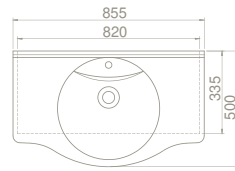

Nil Etajerli Lavabo

Hem **Duvara Montajlı**,
Hem **Dolap Üstü**
kullanım

75x50 cm

VB047L42U00

066400-u

Nil Etajerli Lavabo

Hem **Duvara Montajlı**,
Hem **Dolap Üstü**
kullanım

Dolap Ölçüsü	101x33	91 x 33 cm	81,4 x 33 cm	71 x 33 cm
Ağırlık	23	21 kg	20 kg	18 kg
Koli Ölçüsü	22x106x53	22 x 98 x 54 cm	22 x 87 x 53 cm	21 x 77 x 55 cm
Palet Adedi	22	22	22	26