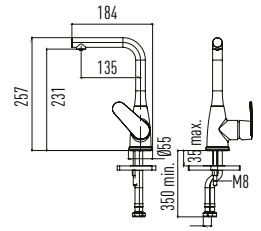

*Spiralli
Eviye
Bataryası*

Plus Spiralli Eviye Bataryası

KM05805050003121
9FA200K99N40