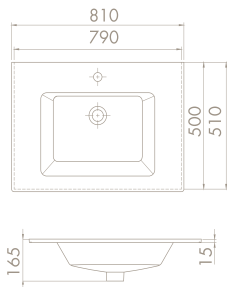

91x51 cm

TB001Q22U00

050400-u

İbiza Etajerli Lavabo

Dolap Üstü
kullanım

	Dolap Ölçüsü	117,5 x 49,5 cm	117,5 x 49,5 cm	98,5 x 49,5 cm	88,5 x 49,5 cm
	Ağırlık	21 kg	20 kg	15 kg	14 kg
	Koli Ölçüsü	19 x 124 x 57 cm	19 x 124 x 57 cm	20 x 103 x 56 cm	20 x 94 x 56 cm
	Palet Adedi	16	16	20	24

81x51 cm

TB001M82U00

050300-u

İbiza Etajerli Lavabo

Dolap Üstü
kullanım

71x51 cm

TB001K92U00

050200-u

İbiza Etajerli Lavabo

Dolap Üstü
kullanım

61x51 cm

TB001I62U00

050100-u

İbiza Etajerli Lavabo

Dolap Üstü
kullanım

Özellikler

	Dolap Ölçüsü	78,5 x 49,5 cm	68,5 x 49,5 cm	58 x 49,5 cm
	Ağırlık	12 kg	11 kg	11 kg
	Koli Ölçüsü	19 x 85 x 56 cm	19 x 75 x 55 cm	19 x 65 x 56 cm
	Palet Adedi	24	32	32

arte

Cerastyle'in ince lavabo serilerinden Arte, modernizmin şıklığını banyolara taşıyor.