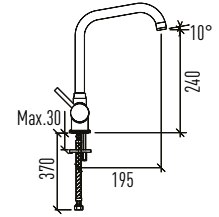

Lavabo Bataryası

WM05805010003321
9FA202W99N10

Kuğu Lavabo Bataryası

WM05805030003321
9FA202W99N20

Kuğu Eviye Bataryası

KM05805040003321
9FA202K99N10

Kuğu Eviye Bataryası

WM05805020003321
9FA202W99N21

Banyo Bataryası

BM05805000003321
9FA202B99N10

Banyo Bataryası

TM05805000003321
9FA202D99N10