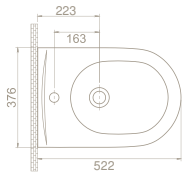

City Asma Bide

BW002092U00
015700

Özellikler

- Gizli Montaj
- Montaj Seti Dahil
- Musluk Deliği
- Taşma Deliği

Renkler

- **BW002092U04**
  015700-97
  mat beyaz
- **BW002092U07**
  015708-97
  mat kapuçino
- **BW002092U06**
  015709-97
  mat antrasit

	Ağırlık	21 kg
	Koli Ölçüsü	39 x 54 x 33 cm
	Palet Adedi	36

Nil Gömme Rezervuar

CC04703010120001
9CC0800040

- Çift basmalı 3/6 lt, ayarlanabilir iç takım
- Darbeye ve soğuğa karşı dayanıklı PE (Polietilen) gövde
- Ses ve nem yalıtımı
- 400 kg yük taşıma kapasitesi
- Hızlı ve kolay montaj
- Beton ya da alçıpan duvarların önüne montaj için kullanılır.

78 mm

Diğer Gömme Rezervuarlar için sayfa 210'u, Basma Butonları için sayfa 222'yi inceleyebilirsiniz.

Bide Gömme Askı Aparatı (105 cm)

BF05802000300001
9BF1050010

- Metal profil çerçeve ile güvenli montaj
- Pratik uygulama kolaylığı
- Yukarı aşağı yükseklik ayarlama imkanı

CeraStyle® Rimless

KANALSIZ YIKAMA TEKNOLOJİSİ

a KANALSIZ İÇ HAZNE
Deliklerin olmaması zararlı organizma üremesini de engellemiş olur.

b SU DAĞILIMI
Tüm iç hazneyi yıkaması için özel tasarlanan su dağılım sistemi

c TEMİZLİK
Kanalların olmadığı bir klozet anlayışı ile size daha kolay temizlik imkanı sunuyor.