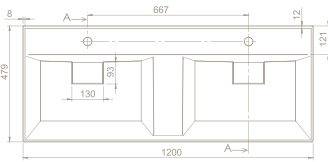

Sharp Etajerli Lavabo

Seramik Kapak

Montaj Seti **Dahil Değil**

Hem **Duvara Montajlı**,
Hem **Dolap Üstü** kullanım

VB012M42U04
037300-97

VB012M42U07
037308-97

VB012M42U06
037309-97

	Dolap Ölçüsü 115 x 45 cm	95 x 45 cm	95 x 45 cm	75 x 45 cm
	Ağırlık 33 kg	29 kg	29 kg	22 kg
	Koli Ölçüsü 20 x 122 x 52 cm	20 x 102 x 52 cm	21 x 102 x 53 cm	20 x 81 x 52 cm
	Palet Adedi 24	22	22	26