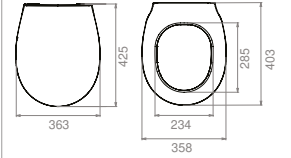

Özellikler

- PP
- Kolay Montaj
- Plastik Menteşe