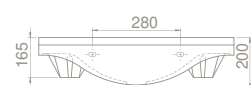

Nil Etajerli Lavabo

Hem **Duvara Montajlı**,
Hem **Dolap Üstü**
kullanım

75x50 cm

VB047L42U00

066400-u

Nil Etajerli Lavabo

Hem **Duvara Montajlı**,
Hem **Dolap Üstü**
kullanım

Dolap Ölçüsü	101x33	91 x 33 cm	81,4 x 33 cm	71 x 33 cm
Ağırlık	23	21 kg	20 kg	18 kg
Koli Ölçüsü	22x106x53	22 x 98 x 54 cm	22 x 87 x 53 cm	21 x 77 x 55 cm
Palet Adedi	22	22	22	26