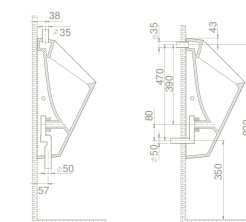

30

11 kg

34 x 57 x 28 cm

24

8 kg

14 x 68 x 38 cm

72

defne seramik aksesuarlar