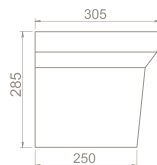

70x45 cm

VB005K82U00

074600-u

Bella Tezgah Üstü Lavabo

Özellikler

Ayaklı / Duvara Montajlı /
Tezgah Üstü Kullanım

Bella Kübik Ayak

PD063110000

016000

	Ağırlık	14 kg	7 kg
	Koli Ölçüsü	19 x 74 x 50 cm	31 x 32 x 31 cm
	Palet Adedi	34	63