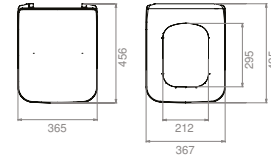

121x51 cm

TB001B92T00
050700-u
İbiza Etajerli Lavabo

121x51 cm

TB001B92U00
050600-u
İbiza Etajerli Lavabo

101x51 cm

TB001A72U00
050500-u
İbiza Etajerli Lavabo

91x51 cm

TB001O22U00
050400-u
İbiza Etajerli Lavabo