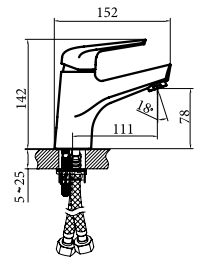

Nil

Lavabo Bataryası

WM04705010000021
9FA133W99N10

Bide Bataryası

TM04705000000021
9FA133D99N10

Ergonomik Lavabo Bataryası

WM04705020000021
9FA133W99N20

Mutfak Bataryası

KM04705040000021
9FA133K99N10

Banyo Bataryası

BM04705000000021
9FA133B99N10