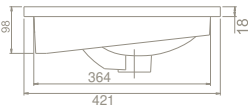

YENİLENMİŞ
TASARIM

24x42 cm

TB014D52U00

071100-u

Mini L Tezgah Üstü Lavabo

Özellikler

Tezgah Üstü
kullanım

Dolap
Ölçüsü 40,3 x 22,5 cm

Ağırlık 5 kg

Koli
Ölçüsü 16 x 45 x 27 cm

Palet
Adedi 120