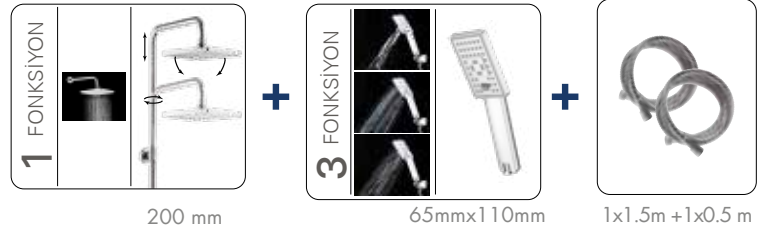

Paket Detayları