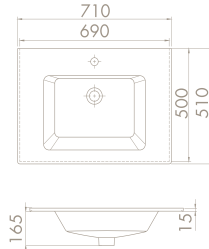

91x51 cm

TB001Q22U00

050400-u

İbiza Etajerli Lavabo

Dolap Üstü
kullanım

	Dolap Ölçüsü	117,5 x 49,5 cm	117,5 x 49,5 cm	98,5 x 49,5 cm	88,5 x 49,5 cm
	Ağırlık	21 kg	20 kg	15 kg	14 kg
	Koli Ölçüsü	19 x 124 x 57 cm	19 x 124 x 57 cm	20 x 103 x 56 cm	20 x 94 x 56 cm
	Palet Adedi	16	16	20	24

81x51 cm

TB001M82U00

050300-u

İbiza Etajerli Lavabo

Dolap Üstü
kullanım

71x51 cm

TB001K92U00

050200-u

İbiza Etajerli Lavabo

Dolap Üstü
kullanım

61x51 cm

TB001I62U00

050100-u

İbiza Etajerli Lavabo

Dolap Üstü
kullanım

Özellikler

	Dolap Ölçüsü	78,5 x 49,5 cm	68,5 x 49,5 cm	58 x 49,5 cm
	Ağırlık	12 kg	11 kg	11 kg
	Koli Ölçüsü	19 x 85 x 56 cm	19 x 75 x 55 cm	19 x 65 x 56 cm
	Palet Adedi	24	32	32

arte

Cerastyle'in ince lavabo serilerinden Arte, modernizmin şıklığını banyolara taşıyor.