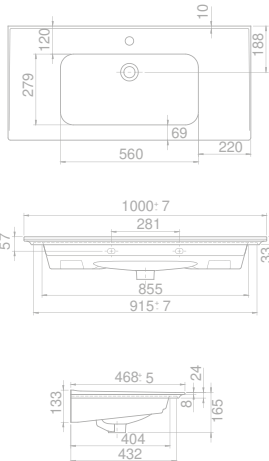

- VB041J52U04**
042100-97
- VB041J52U07**
042108-97
- VB041J52U06**
042109-97

	Dolap Ölçüsü 91 x 43 cm	71 x 43 cm	61 x 43 cm	56 x 43 cm
	Ağırlık 22 kg	18 kg	17 kg	15 kg
	Koli Ölçüsü 20 x 102 x 51 cm	21 x 84 x 52 cm	20 x 73 x 51 cm	20 x 68 x 52 cm
	Palet Adedi 24	28	34	34