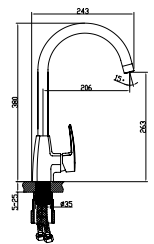

Banyo Bataryası

IM01001020110001
9FA200K99N40