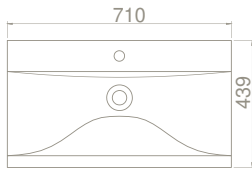

70x45 cm

VB005K82U00

074600-u

Bella Tezgah Üstü Lavabo

Özellikler

Ayaklı / Duvara Montajlı /
Tezgah Üstü Kullanım

Bella Kübik Ayak

PD063110000

016000

	Ağırlık	14 kg	7 kg
	Koli Ölçüsü	19 x 74 x 50 cm	31 x 32 x 31 cm
	Palet Adedi	34	63