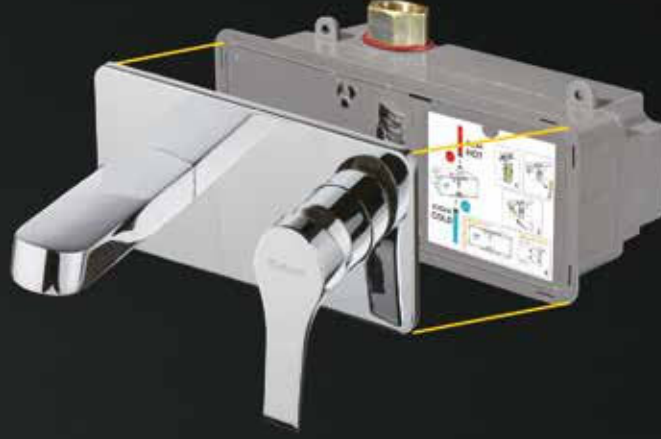

Smartbox ankastre serisi ürünler ile lavabo, dus ve banyo armatür ihtiyaçlarınız için daha estetik görünümlü ürünler sunar. İşçilik ve zamandan tasarruf etmek için mükemmel bir çözümdür.

- Smartbox sıva altı grubu sayesinde seçtiğiniz armatür, istediğiniz zaman kolayca monte ediliyor.
- Sıva Üstü Grubu değiştirmek istediğinizde duvarınızı kırmadan değiştirme özgürlüğü sunuyor.
- Vida detaysız montaj özelliğiyle estetik görünümünü kaybetmeyen Smartbox, inovatif ürünleri ile piyasadaki diğer ürünler arasında farkını ortaya koyuyor.
- Estetik olduğu kadar kolay kullanımlı bu çözümler, size seçim yapabilme olanakları sunarken; kolay montaj, kısa termin süresi ve sessizlik özelliği gibi ayrıcalıkları da beraberinde getiriyor.

Ankastre Sıva Altı Batarya Kutusu

NM05805000004021
9FA204W99N10