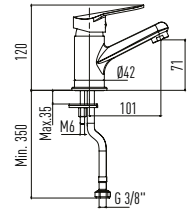

Kuşu Lavabo Bataryası

WM05805030003421
9FA203W99N20