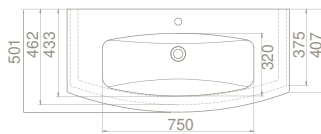

90x51 cm

VB026O02U00
090100-u
Plus Etajerli Lavabo

Hem **Duvara Montajlı**,
Hem **Dolap Üstü**
kullanım

VB026O02U04
090100-97

VB026O02U07
090108-97

VB026O02U06
090109-97

	Dolap Ölçüsü	46 x 107 cm	46 x 85 cm
	Ağırlık	27 kg	22 kg
	Koli Ölçüsü	18 x 112 x 54 cm	19 x 91 x 54 cm
	Palet Adedi	24	26