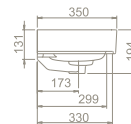

Özellikler

Seramik Kapak

Montaj Seti **Dahil Değil**

Hem **Duvara Montajlı**,
Hem **Dolap Üstü** kullanım

Seramik Kapak

Montaj Seti **Dahil Değil**

Hem **Duvara Montajlı**,
Hem **Dolap Üstü** kullanım

Seramik Kapak

Montaj Seti **Dahil Değil**

Hem **Duvara Montajlı**,
Hem **Dolap Üstü** kullanım

Renkler

VB012I02U04

037100-97
mat beyaz

VB012I02U07

037108-97
mat kapuçino

VB012I02U06
037109-97
mat antrasit

VB012F02U04

037000-97

VB012F02U07

037008-97

VB012F02U06

037009-97

VB081T52R04

044700-97

VB081T52R07

044708-97

VB081T52R06

044709-97

Dolap Ölçüsü 55 x 45 cm

Ağırlık 18 kg

Koli Ölçüsü 20 x 62 x 53 cm

Palet Adedi 48

43 x 45 cm

14 kg

20 x 50 x 53 cm

56