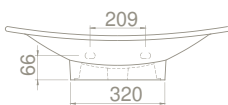

Bella Kübik Ayak

PD063110000

016000

	Ağırlık	14 kg	7 kg
	Koli Ölçüsü	19 x 74 x 50 cm	31 x 32 x 31 cm
	Palet Adedi	34	63

YENİ

hera

Hera Serisi,
zarif ve modern
çizgileriyle
yaşam
alanlarınıza
değer katıyor.

80x48 cm
YENİ YAKINDA