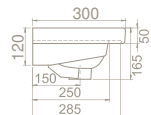

ÜRÜNLER

YENİ

60x48 cm
WB004H92U00
079600-u
Noura Lavabo

Özellikler

Montaj Seti Dahil Değil
Ayaklı / Duvara Montajlı
Kullanım

60x30 cm
VB004H52U00
033000-u
Noura Etajerli Lavabo

Montaj Seti Dahil Değil
Dolap Üstü / Duvara
Montajlı Kullanım

Ağırlık
Koli Ölçüsü
Palet Adedi

10 kg
18 x 62 x 32 cm
56