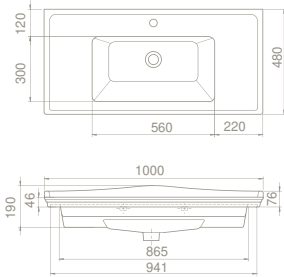

121x51 cm

TB001B92T00

050700-u

İbiza Etajerli Lavabo

Özellikler

Dolap Üstü
kullanım

121x51 cm

TB001B92U00

80x48 cm

VB008M42U00

036300-u
Kapadokya Etajerli Lavabo

65x48 cm

VB008J62U00

036100-u
Kapadokya Etajerli Lavabo

Özellikler

Hem **Duvara Montajlı**,
Hem **Dolap Üstü**
kullanım

- VB008M42U04**
036300-97
- VB008M42U07**
036308-97
- VB008M42U06**
036309-97

- VB008J62U04**
036100-97
- VB008J62U07**
036108-97
- VB008J62U06**
036109-97

	Dolap Ölçüsü 92 x 44,3 cm	77 x 44,3 cm	58 x 44,3 cm
	Ağırlık 21 kg	19 kg	16 kg
	Koli Ölçüsü 28 x 102 x 52 cm	28 x 81 x 56 cm	26 x 65 x 52 cm
	Palet Adedi 16	18	18

YENİ

arya

Lavaboyu
çepeçevre saran
estetik bir yükselti
ile suyun ele avuca
gelmez akıcılığını
sınırlayan
modern tasarım.

Arya Serisi 120 cm, 100 cm, 80 cm,
60 cm ve 45 cm ebat seçeneklerine
sahiptir.

ÜRÜNLER