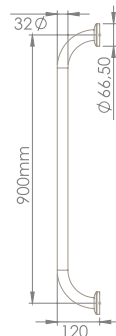

AD05806041100001
9AD03000030

Engelli Tutunma
Barı 60 cm

AD05806051100001
9AD06000030

Engelli Tutunma
Barı 90 cm

AD05806061100001
9AD09000030

Bedensel engellilerin banyolarında kullanım kolaylığı ve rahatlığı için tasarlanmıştır.