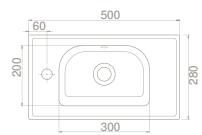

VB015F32R07
001708-97

VB015F32R06
001709-97

Özellikler	65x45 cm	60x45 cm	50x38 cm	50x28 cm	50x28 cm
Dolap Ölçüsü	61 x 42,5 cm	55,5 x 42,5 cm	46 x 35,5 cm	46,5 x 26 cm	46,5 x 26 cm
Ağırlık	16 kg	13 kg	11 kg	8 kg	8 kg
Koli Ölçüsü	19 x 67 x 49 cm	19 x 62 x 50 cm	19 x 52 x 43 cm	20 x 52 x 30 cm	19 x 52 x 30 cm
Palet Adedi	48	50	68	96	96