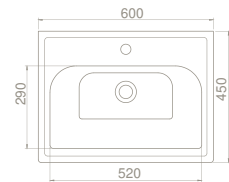

VB015F32R07
001708-97

VB015F32R06
001709-97

Özellikler	65x45 cm	60x45 cm	50x38 cm	50x28 cm	50x28 cm
Dolap Ölçüsü	61 x 42,5 cm	55,5 x 42,5 cm	46 x 35,5 cm	46,5 x 26 cm	46,5 x 26 cm
Ağırlık	16 kg	13 kg	11 kg	8 kg	8 kg
Koli Ölçüsü	19 x 67 x 49 cm	19 x 62 x 50 cm	19 x 52 x 43 cm	20 x 52 x 30 cm	19 x 52 x 30 cm
Palet Adedi	48	50	68	96	96