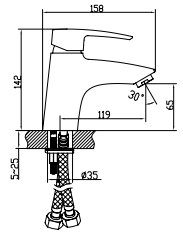

Mutfak Bataryası

KM01905040000021
9FA123K99N10