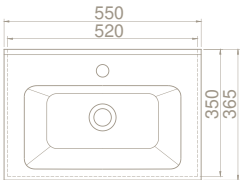

Seri, 100 cm, 85 cm, 75 cm, 65 cm, 55 cm ebat seçenekleriyle hem konut hem de ticari mekânlara uygun şekilde tasarlandı.

ÜRÜNLER

100x45 cm

VB048A02U00

067600-u

Arte Etajerli Lavabo

Özellikler

Hem **Duvara Montajlı**,
Hem **Dolap Üstü**
kullanım

Arte Etajerli Lavabo

Hem **Duvara Montajlı**,
Hem **Dolap Üstü**
kullanım

65x45 cm

VB048J32U00

067300-u

Arte Etajerli Lavabo

Hem **Duvara Montajlı**,
Hem **Dolap Üstü**
kullanım

	Dolap Ölçüsü	97 x 43,5 cm	82 x 43,5 cm	72,5 x 43,5 cm	62 x 43 cm
	Ağırlık	21 kg	19 kg	16 kg	14 kg
	Koli Ölçüsü	21 x 103 x 52 cm	19 x 88 x 50 cm	18 x 77 x 49 cm	18 x 67 x 49 cm
	Palet Adedi	24	28	40	46

55x36,5 cm

VB048G12U00

067200-u

Arte Etajerli Lavabo

Özellikler

Hem **Duvara Montajlı**,
Hem **Dolap Üstü**
kullanım

	Dolap Ölçüsü	51,7 x 35 cm
	Ağırlık	11 kg
	Koli Ölçüsü	18 x 56 x 39 cm
	Palet Adedi	64

blue