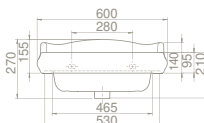

100x54 cm

VB028A62U00

030400-u
1837 Etajerli Lavabo

Özellikler

Hem **Duvara Montajlı**,
Hem **Dolap Üstü** kullanım

80x54 cm

VB028M62U00

030300-u
1837 Etajerli Lavabo

Hem **Duvara Montajlı**,
Hem **Dolap Üstü** kullanım

60x54 cm

VB028I32U00

030200-u
1837 Etajerli Lavabo

Hem **Duvara Montajlı**,
Hem **Dolap Üstü** kullanım

Kolon Ayak

PD028100000

006100
1837

	Dolap Ölçüsü 90 x 49,5 cm	71 x 49,5 cm	51 x 49,5 cm	
	Ağırlık 29 kg	25 kg	19 kg	10 kg
	Koli Ölçüsü 31 x 101 x 58 cm	29 x 82 x 58 cm	30 x 61 x 58 cm	20 x 70 x 27 cm
	Palet Adedi 16	16	32	32