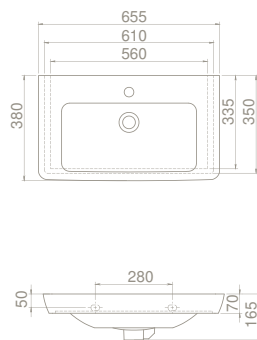

85x38 cm

VB067N42U00

068200-u

Porto Etajerli Lavabo

65x38 cm

VB067J02U00

068100-u

Porto Etajerli Lavabo

55x38 cm

VB067G22U00

068000-u

Porto Etajerli Lavabo

Özellikler

Hem **Duvara Montajlı**,
Hem **Dolap Üstü**
kullanım

Hem **Duvara Montajlı**,
Hem **Dolap Üstü**
kullanım

Hem **Duvara Montajlı**,
Hem **Dolap Üstü**
kullanım

Renkler

1. **VB067N42U04**
   068200-97
   mat beyaz
2. **VB067N42U07**
   068208-97
   mat kapuçino
3. **VB067N42U06**
   068209-97
   mat antrasit

1. **VB067J02U04**
   068100-97
2. **VB067J02U07**
   068108-97
3. **VB067J02U06**
   068109-97

1. **VB067G22U04**
   068000-97
2. **VB067G22U07**
   068008-97
3. **VB067G22U06**
   068009-97

	Dolap Ölçüsü	76 x 33,5 cm	55,5 x 33,3 cm	46 x 33,3 cm
	Ağırlık	21 kg	13 kg	11 kg
	Koli Ölçüsü	20 x 88 x 42 cm	19 x 66 x 42 cm	18 x 57 x 43 cm
	Palet Adedi	36	60	68