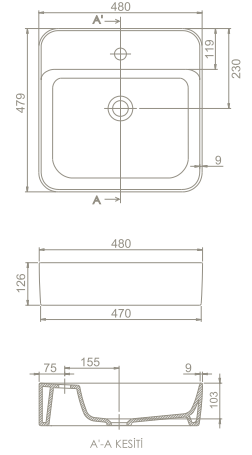

80x48 cm
YENİ YAKINDA

VB017M42U00
078800-u
Hera Etajerli Lavabo

60x38 cm
YENİ YAKINDA

OC017T61W00
078400
Hera Etajerli Lavabo

60x42 cm
YENİ YAKINDA

OC017H71U00
078600-u
Hera Etajerli Lavabo

48x48 cm
YENİ YAKINDA

OC017F01U00
078300-u
Hera Etajerli Lavabo

Özellikler

Montaj Seti Dahil Değil
Tezgah Üstü Kullanım

Tezgah Üstü
Kullanım

Tezgah Üstü
Kullanım

Tezgah Üstü
Kullanım