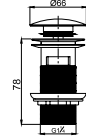

Yuvarlak Lavabo Süzgeci Aç/Kapa

BD05805010221711

9SB001M010