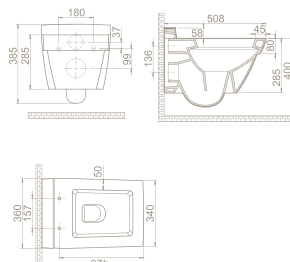

Özellikler

Gizli Montaj
Yıkama Hacmi 4 - 6 L
Montaj Seti Dahil

Renkler

WC00603FN04
008000-97
mat beyaz

WC00603FN07
008008-97
mat kapuçino

WC00603FN06
008009-97
mat antrasit

Ağırlık 37 cm

Koli Ölçüsü 43 x 84 x 44 cm

Palet Adedi 10