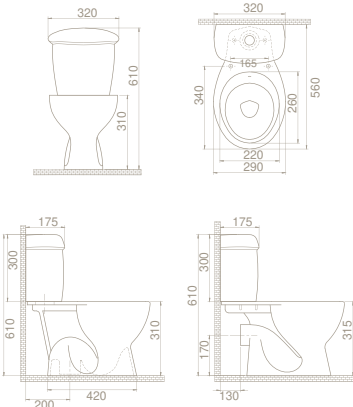

ÜRÜNLER

Arkadan Çıkışlı
Taharet Çubuklu
KC03017PB00
008100-p-61

Alttan Çıkışlı
Taharet Çubuklu
KC03017SB00
008100-61

Yumurcak Rezervuar
CS030010100
009100-61

Özellikler

Kolay **Montaj**
Yıkama Hacmi **4 - 6 L**
Montaj Seti Dahil

Ağırlık 20 kg

Koli Ölçüsü 34 x 72 x 33 cm

Palet Adedi 28

45x35 cm

KB030E12U00
003100-u61
Yumurcak Lavabo

Musluk Deliği
Montaj Seti Dahil
Duvara Montajlı /
Ayaklı Kullanım

11 kg

20 x 46 x 39 cm

64

Bella Yarım Ayak

PD005110000
016800-61

Gizli **Montaj**
Montaj Seti Dahil

6 kg

21 x 28 x 29 cm

160