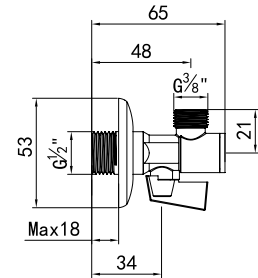

3/8" Filtreli Ara Musluk

AV05805020121121
9TA0031000

KOROZYONA
DAYANIKLI
KROM-NİKEL
KAPLAMA

KOLAY
TEMİZLENEBİLİR
FİLTRE
ELEMANI

KÜRESEL
VANA

ROZET
DAHİL