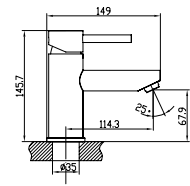

Lavabo Bataryası

WM05805020003521
9FA110W99N20