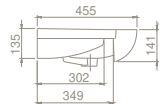

YENİ 100x46,5 cm

VB018A32U00
082600-u
Lila Etajerli Lavabo

YENİ 80x46,5 cm

VB018M22U00
082400-u
Lila Etajerli Lavabo

YENİ 65x46,5 cm

VB018J22U00
082200-u
Lila Etajerli Lavabo

Düz Pis Su
Borusu

160000 000 31

Dirsekli, Körüklü
Pis Su Borusu

160000 000 28

Özellikler

Montaj Seti Dahil Değil
Duvara Montajlı /
Dolap Üstü Kullanım

Montaj Seti Dahil Değil
Duvara Montajlı /
Dolap Üstü Kullanım

Montaj Seti Dahil Değil
Duvara Montajlı /
Dolap Üstü Kullanım

Ağırlık 25 kg

Koli Ölçüsü 19 x 102 x 51 cm

Palet Adedi 26

19 kg

19 x 82 x 49 cm

30