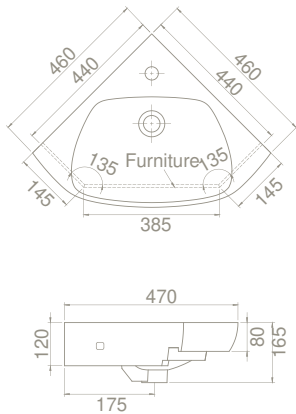

46x46 cm

CB062E82U00

001900-u

Arda Köşe Lavabo

Özellikler

*Dolap Üstü / Duvara
Montajlı* Kullanım

28x45 cm

CB014E02U00

001300-u

Mini Köşe Lavabo

*Dolap Üstü / Tezgah Üstü /
Duvara Montajlı* Kullanım

	Ağırlık	12 kg	7 kg
	Koli Ölçüsü	49 x 49 x 19 cm	30 x 45 x 17 cm
	Palet Adedi	56	98