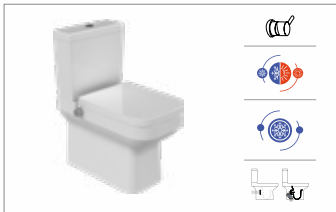

Duvara Sifir Klozet
(Entegre Ara Musluklu)