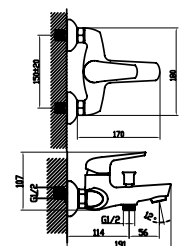

Nil

Lavabo Bataryası

WM04705010000021
9FA133W99N10

Bide Bataryası

TM04705000000021
9FA133D99N10

Ergonomik Lavabo Bataryası

WM04705020000021
9FA133W99N20

Mutfak Bataryası

KM04705040000021
9FA133K99N10

Banyo Bataryası

BM04705000000021
9FA133B99N10