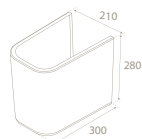

Montaj Seti Dahil

Ağırlık 10 kg

7 kg

Koli Ölçüsü 20 x 73 x 20 cm

26 x 32 x 31 cm

Palet Adedi 99

120

Önceliđi Sadelik Olanlara