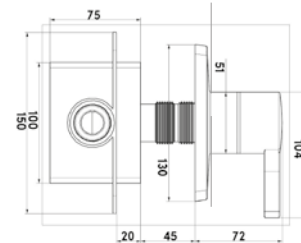

ORTAK ÖZELLİKLER

- Sıva payı kalınlığına göre ayarlanabilir boy.
- Seramik duvar kaplamasını kırmadan değiştirilebilir yerli seramik salmastra.
- Gizli taharet borulu asma klozetlerde ara musluk olarak kullanılabilir.
- Estetik değer katan görünüm.
- Korozyona dayanıklı Krom-Nikel kaplama.
- Kayar rozetli.
- Patentli PP-RC gövde yapısı sayesinde dış diş rekor kullanmaya ihtiyaç duyulmaz, maliyeti düşürür.

KARE EKO MODEL

1/2" (20mm) TEMİZ SU GİRİŞİ BAĞLANTISI

SV05805030001321
9SV0050002

3/4" (25mm) TEMİZ SU GİRİŞİ BAĞLANTISI

SV05805010001321
9SV0050003

LÜX ARTI MODEL

1/2" (20mm) TEMİZ SU GİRİŞİ BAĞLANTISI

SV05805030001411
9SV0010002

3/4" (25mm) TEMİZ SU GİRİŞİ BAĞLANTISI

SV05805010001411
9SV0010003

LÜX KUTULU KÜRESEL VANA (HELATAŞI İÇİN)

1/2" (20mm) TEMİZ SU GİRİŞİ BAĞLANTISI

SV05805030001611
9SV0070002

3/4" (25mm) TEMİZ SU GİRİŞİ BAĞLANTISI

SV05805010001611
9SV0070003