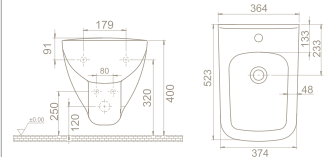

ÜRÜNLER

**Arkadan Çıkışlı
Taharet Çubuklu
WC00318PB00**
029300

**Alttan Çıkışlı
Taharet Çubuklu
WC00318SB00**
029300

**Arkadan Çıkışlı
Taharet Çubuklu
WC00317PB00**
028800-p

**Alttan Çıkışlı
Taharet Çubuklu
WC00317SB00**
028800

**Bella Rezervuar
CS005010100**
009800

Duru Asma Klozet

HC00305PB00
018500

Duru Asma Bide

BW003092U00
015900

Özellikler

Gizli Montaj

Yıkama Hacmi **4 - 6 L**

Montaj Seti Dahil

Gizli Montaj

Yıkama Hacmi **4 - 6 L**

Montaj Seti Dahil

Standart Yıkama Sistemi

Kolay Montaj

Yıkama Hacmi **4 - 6 L**

Montaj Seti Dahil Değil

Kolay Montaj

Montaj Seti Dahil

Musluk Deliği

Taşma Deliği

Ağırlık 35 kg

38 kg

17 kg

19 kg

Koli Ölçüsü 38 x 80 x 43 cm

40 x 78 x 42 cm

38 x 54 x 39 cm

38 x 54 x 39 cm

Palet Adedi 20

20

30

36