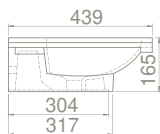

70x45 cm

VB005K82U00

074600-u

Bella Tezgah Üstü Lavabo

Özellikler

Ayaklı / Duvara Montajlı /
Tezgah Üstü Kullanım

Bella Kübik Ayak

PD063110000

016000

	Ağırlık	14 kg	7 kg
	Koli Ölçüsü	19 x 74 x 50 cm	31 x 32 x 31 cm
	Palet Adedi	34	63