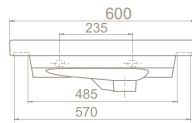

ÜRÜNLER

YENİ

60x48 cm
WB004H92U00
079600-u
Noura Lavabo

Özellikler

Montaj Seti Dahil Değil
Ayaklı / Duvara Montajlı
Kullanım

60x30 cm
VB004H52U00
033000-u
Noura Etajerli Lavabo

Montaj Seti Dahil Değil
Dolap Üstü / Duvara
Montajlı Kullanım

Ağırlık
Koli Ölçüsü
Palet Adedi

10 kg
18 x 62 x 32 cm
56