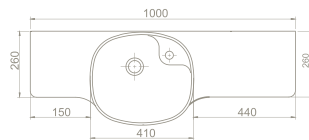

VB069S51U00

043700-u

Harmony Etajerli Lavabo

Hem **Duvara Montajlı**,
Hem **Dolap Üstü**
kullanım

* Hazne Solda

cerastyle.com

Dolap Ölçüsü	95 x 23 cm	95 x 23 cm	75 x 23 cm	56 x 17 cm
Ağırlık	20 kg	20 kg	17 kg	13 kg
Koli Ölçüsü	22 x 102 x 40 cm	22 x 102 x 40 cm	21 x 82 x 40 cm	21 x 67 x 35 cm
Palet Adedi	30	30	30	52