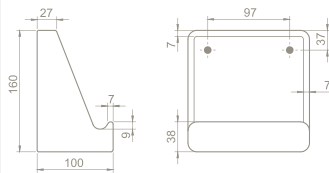

Kağıtlık 15 cm

TK059P80000

010200
Defne

Sabunluk 16 cm

SA059P90000

010000
Defne

Sabunluk 22 cm

SA059R10000

010300
Defne

Özellikler

Gizli *Montaj*
Montaj Seti Dahil

- kağıtlık aparatı ile birlikte

Renkler

- TK059P80004
  010200-97
  mat beyaz
- TK059P80007
  010208-97
  mat kapuçino
- TK059P80006
  010209-97
  mat antrasit

Gizli *Montaj*
Montaj Seti Dahil

SA059P90004
010000-97

SA059P90007
010008-97

SA059P90006
010009-97

Gizli *Montaj*
Montaj Seti Dahil

SA059R10004
010300-97

SA059R10007
010308-97

SA059R10006
010309-97

Ağırlık 3 kg

Koli Ölçüsü 38 x 62 x 15 cm

Palet Adedi 280

2 kg

41 x 41 x 18 cm

448

1 kg

38 x 46 x 13 cm

576