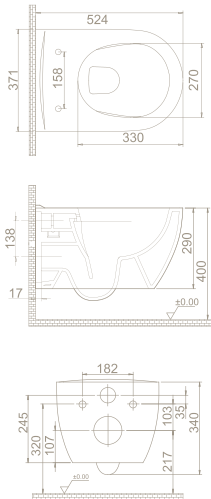

ÜRÜNLER

City Rimless
Asma Klozet

HC00206PB00
019100

Kanalsız Yıkama Teknolojisi
Gizli Montaj
Yıkama Hacmi **4 - 6 L**
Montaj Seti Dahil

1. **HC00206PN04**
   019100-97
   mat beyaz
2. **HC00206PN07**
   019108-97
   mat kapuçino
3. **HC00206PN06**
   019109-97
   mat antrasit

	Ağırlık 25 kg
	Koli Ölçüsü 39 x 55 x 37 cm
	Palet Adedi 30

City Asma Klozet