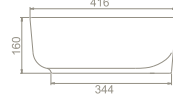

80x40 cm

OC007M01U00

077300-u
Aqua Lavabo

60x40 cm

OC007H61U00

077100-u
Aqua Lavabo

42x27 cm

OC007D61U00

077000-u
Aqua Lavabo

75x42 cm

OC007S82U00

078700-u
Aqua Lavabo

Özellikler

Tezgah Üstü
Kullanım

Tezgah Üstü
Kullanım

Tezgah Üstü
Kullanım

Montaj Seti Dahil Değil

Ayaklı / Duvara Montajlı /
Tezgah Üstü Kullanım

Noura Kolon Ayak ve
Yarım Ayak modellerinle Uyumlu

Renkler

OC007M01U04
077300-97
mat beyaz

OC007M01U07
077308-97
mat kapuçino

OC007M01U06
077309-97
mat antrasit

OC007H61U04
077100-97

OC007H61U07
077108-97

OC007H61U06
077109-97

OC007D61U04
077000-97

OC007D61U07
077008-97

OC007D61U06
077009-97

Ağırlık 17 kg

Koli Ölçüsü 41 x 81 x 18 cm

Palet Adedi 28

12 kg

42 x 62 x 18 cm

52

8 kg

30 x 43 x 18 cm

91

21 kg

20 x 77 x 45 cm

40

55x42 cm

YAKINDA

OC007G42U00

078500-u
Aqua Lavabo

Montaj Seti Dahil Değil

Ayaklı / Duvara Montajlı /
Tezgah Üstü Kullanım

Noura Kolon Ayak ve
Yarım Ayak modellerinle Uyumlu