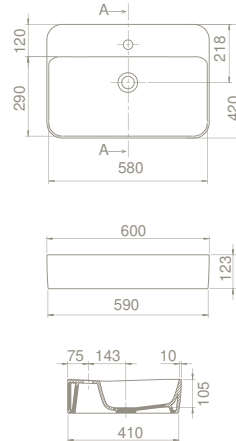

Ağırlık

14 kg

Koli Ölçüsü

44 x 62 x 15 cm

Palet Adedi

64

Hera Serisi,
zarif ve modern
çizgileriyle yaşam
alanlarınıza
değer katıyor.

ibiza