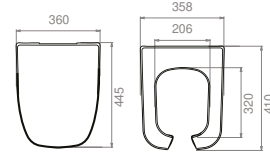

IM01801020120001
9FF0012000

Özellikler

- * 3/8" Pirinç Bağlantı
- Gecikmeli Dolum Valfi
- Su basınç aralığı: 0,3-10 bar