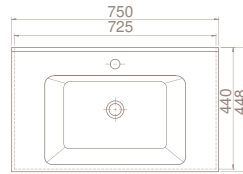

Seri, 100 cm, 85 cm, 75 cm, 65 cm, 55 cm ebat seçenekleriyle hem konut hem de ticari mekânlara uygun şekilde tasarlandı.

ÜRÜNLER

100x45 cm

VB048A02U00

067600-u

Arte Etajerli Lavabo

Özellikler

Hem **Duvara Montajlı**,
Hem **Dolap Üstü**
kullanım

Arte Etajerli Lavabo

Hem **Duvara Montajlı**,
Hem **Dolap Üstü**
kullanım

65x45 cm

VB048J32U00

067300-u

Arte Etajerli Lavabo

Hem **Duvara Montajlı**,
Hem **Dolap Üstü**
kullanım

	Dolap Ölçüsü	97 x 43,5 cm	82 x 43,5 cm	72,5 x 43,5 cm	62 x 43 cm
	Ağırlık	21 kg	19 kg	16 kg	14 kg
	Koli Ölçüsü	21 x 103 x 52 cm	19 x 88 x 50 cm	18 x 77 x 49 cm	18 x 67 x 49 cm
	Palet Adedi	24	28	40	46

55x36,5 cm

VB048G12U00

067200-u

Arte Etajerli Lavabo

Özellikler

Hem **Duvara Montajlı**,
Hem **Dolap Üstü**
kullanım

	Dolap Ölçüsü	51,7 x 35 cm
	Ağırlık	11 kg
	Koli Ölçüsü	18 x 56 x 39 cm
	Palet Adedi	64

blue