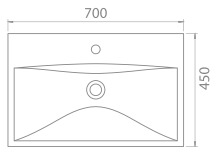

60x45 cm

VB032H82U00
032000-u
Elite Etajerli Lavabo

Hem **Duvara Montajlı**,
Hem **Dolap Üstü**
kullanım

- VB032H82U04**
032000-97
- VB032H82U07**
032008-97
- VB032H82U06**
032009-97

	Dolap Ölçüsü	65,5 x 42,5 cm	55,5 x 42,5 cm
	Ağırlık	16 kg	16 kg
	Koli Ölçüsü	20 x 71 x 50 cm	20 x 62 x 49 cm
	Palet Adedi	40	48