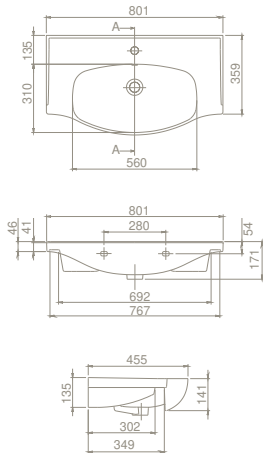

YENİ 100x46,5 cm

VB018A32U00
082600-u
Lila Etajerli Lavabo

YENİ 80x46,5 cm

VB018M22U00
082400-u
Lila Etajerli Lavabo

YENİ 65x46,5 cm

VB018J22U00
082200-u
Lila Etajerli Lavabo

Özellikler

Montaj Seti Dahil Değil
Duvara Montajlı /
Dolap Üstü Kullanım

Montaj Seti Dahil Değil
Duvara Montajlı /
Dolap Üstü Kullanım

Montaj Seti Dahil Değil
Duvara Montajlı /
Dolap Üstü Kullanım

	Ağırlık 25 kg
	Koli Ölçüsü 19 x 102 x 51 cm
	Palet Adedi 26

	19 kg
	19 x 82 x 49 cm
	30