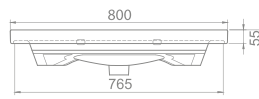

ÜRÜNLER

* Çift Hazneli

120x45 cm

VB032B52T00

032500-u
Elite Etajerli Lavabo

Özellikler

Hem **Duvara Montajlı**,
Hem **Dolap Üstü** kullanım

Renkler

VB032B52T04

032500-97
mat beyaz

VB032B52T07

032508-97
mat kapuçino

VB032B52T06

032509-97
mat antrasit

100x45 cm

VB032A02U00

032400-u
Elite Etajerli Lavabo

Hem **Duvara Montajlı**,
Hem **Dolap Üstü** kullanım

VB032A02U04

032400-97

VB032A02U07

032408-97

VB032A02U06

032409-97

90x45 cm

VB032N82U00

032300-u
Elite Etajerli Lavabo

Hem **Duvara Montajlı**,
Hem **Dolap Üstü** kullanım

VB032N82U04

032300-97

VB032N82U07

032308-97

VB032N82U06

032309-97

80x45 cm

VB032M22U00

032200-u
Elite Etajerli Lavabo

Hem **Duvara Montajlı**,
Hem **Dolap Üstü** kullanım

VB032M22U04

032200-97

VB032M22U07

032208-97

VB032M22U06

032209-97

	Dolap Ölçüsü 116 x 42 cm	94 x 42 cm	84,7 x 42,2 cm	76,2 x 42,5 cm
	Ağırlık 29	23 kg	20 kg	18 kg
	Koli Ölçüsü 20x122x49	19 x 102 x 49 cm	19 x 92 x 49 cm	20 x 82 x 48 cm
	Palet Adedi 24	24	28	28