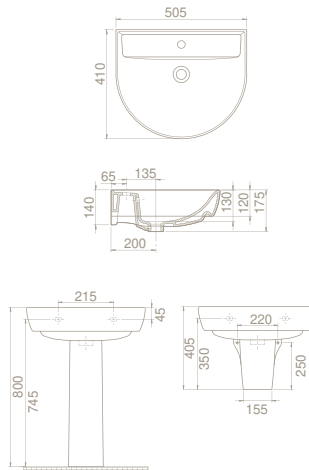

50x60 cm

WB005I12U00

007800-u
Bella Lavabo

Montaj Seti Dahil Değil
Hem **Ayaklı**,
Hem **Duvara Montajlı** kullanım

45x55 cm

WB005G72U00

003300-u
Bella Lavabo

Montaj Seti Dahil Değil
Hem **Ayaklı**,
Hem **Duvara Montajlı** kullanım

40x50 cm

WB005F62U00

003200-u
Bella Lavabo

Montaj Seti Dahil Değil
Hem **Ayaklı**,
Hem **Duvara Montajlı** kullanım

35x45 cm

WB005E12U00

003100-u
Bella Lavabo

Montaj Seti Dahil Değil
Hem **Ayaklı**,
Hem **Duvara Montajlı** kullanım

Özellikler

	Ağırlık 18 kg
	Koli Ölçüsü 21 x 62 x 54 cm
	Palet Adedi 34

Ağırlık 14 kg
Koli Ölçüsü 20 x 57 x 48 cm

Ağırlık 12 kg
Koli Ölçüsü 21 x 52 x 44 cm

Ağırlık 10 kg
Koli Ölçüsü 20 x 46 x 39 cm

60

64

64