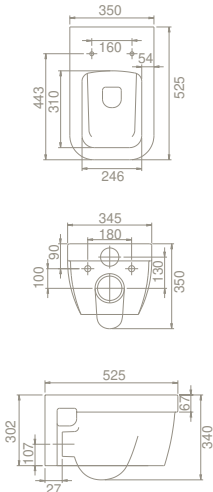

yeni
versiyon

Noura Rimless Asma Klozet

HC00406PB00
019900

Kanalsız Yıkama Teknolojisi
Kolay Montaj
Yıkama Hacmi **4 - 6 L**
Montaj Seti Dahil Değil

HC00406PN04
019900-w-97
mat beyaz

HC00406PN07
019908-w-97
mat kapuçino

HC00406PN06
019909-w-97
mat antrasit

Ağırlık 29 kg

Koli Ölçüsü 37 x 56 x 38 cm

Palet Adedi 30