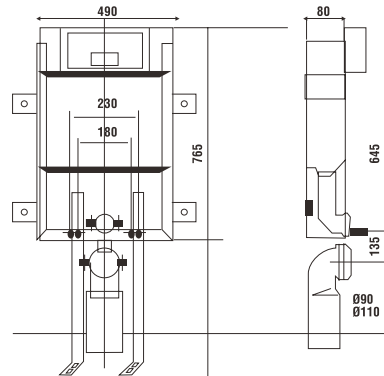

ÜRÜN ÖLÇÜLERİ