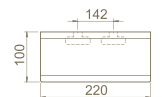

Kağıtlık 15 cm

TK059P80000

010200
Defne

Sabunluk 16 cm

SA059P90000

010000
Defne

Sabunluk 22 cm

SA059R10000

010300
Defne

Özellikler

Gizli *Montaj*
Montaj Seti Dahil

- kağıtlık aparatı ile birlikte

Renkler

- TK059P80004
  010200-97
  mat beyaz
- TK059P80007
  010208-97
  mat kapuçino
- TK059P80006
  010209-97
  mat antrasit

Gizli *Montaj*
Montaj Seti Dahil

SA059P90004
010000-97

SA059P90007
010008-97

SA059P90006
010009-97

Gizli *Montaj*
Montaj Seti Dahil

SA059R10004
010300-97

SA059R10007
010308-97

SA059R10006
010309-97

Ağırlık 3 kg

Koli Ölçüsü 38 x 62 x 15 cm

Palet Adedi 280

2 kg

41 x 41 x 18 cm

448

1 kg

38 x 46 x 13 cm

576