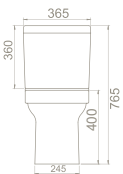

40 kg

38 x 79 x 43 cm

20

yeni
versiyon

Noura Rimless Asma Klozet

HC00406PB00
019900

Kanalsız Yıkama Teknolojisi
Kolay Montaj
Yıkama Hacmi **4 - 6 L**
Montaj Seti Dahil Değil

HC00406PN04
019900-w-97
mat beyaz