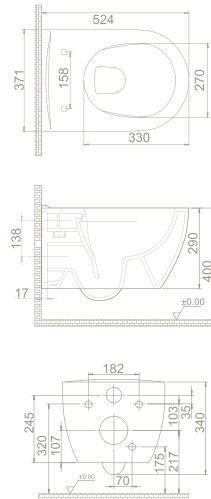

Sadece Soğuk Su Bağlantılı
HC00206PC00
019100 - S

Hem Sıcak / Hem Soğuk Su Bağlantılı
HC00206PH00
019100 - D

Kanalsız Yıkama Teknolojisi
Entegre **Taharet Sistemi**
Gizli Montaj
Yıkama Hacmi **4 - 6 L**
Montaj Seti Dahil

1. **HC00206PC04** **HC00206PC04**
   019100-S-97 / 019100-D-97
2. **HC00206PC07** **HC00206PC07**
   019108-S-97 / 019108-D-97
3. **HC00206PC06** **HC00206PC06**
   019109-S-97 / 019109-D-97

Ağırlık 25 kg
Koli Ölçüsü 39 x 55 x 37 cm
Palet Adedi 30