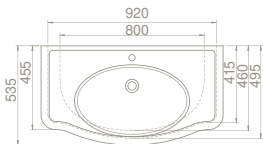

Kolon Ayak

PD028100000

006100
1837

	Dolap Ölçüsü 90 x 49,5 cm	71 x 49,5 cm	51 x 49,5 cm	
	Ağırlık 29 kg	25 kg	19 kg	10 kg
	Koli Ölçüsü 31 x 101 x 58 cm	29 x 82 x 58 cm	30 x 61 x 58 cm	20 x 70 x 27 cm
	Palet Adedi 16	16	32	32