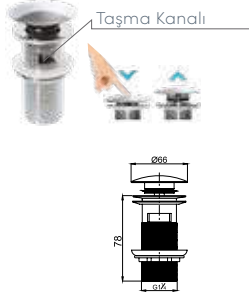

Yuvarlak Lavabo Süzgeci Aç/Kapa

BD05805010221711

9SB001M010