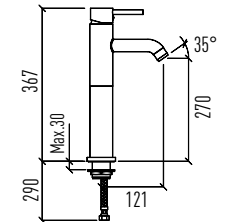

Kuğu Eviye Bataryası

WM05805020003321
9FA202W99N21

Banyo Bataryası

BM05805000003321
9FA202B99N10