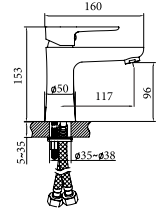

Mutfak Bataryası

KM00205040000021
9FA111K99N10