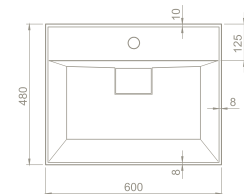

60x48 cm

VB012I02U00

037100-u
Sharp Etajerli Lavabo

48x48 cm

VB012F02U00

037000-u
Sharp Etajerli Lavabo

YENİ 80x35 cm

VB012T52R00

044700-u
Sharp Etajerli Lavabo

Özellikler

Seramik Kapak

Montaj Seti **Dahil Değil**

Hem **Duvara Montajlı**,
Hem **Dolap Üstü** kullanım

Seramik Kapak

Montaj Seti **Dahil Değil**

Hem **Duvara Montajlı**,
Hem **Dolap Üstü** kullanım

Seramik Kapak

Montaj Seti **Dahil Değil**

Hem **Duvara Montajlı**,
Hem **Dolap Üstü** kullanım

Renkler

VB012I02U04

037100-97
mat beyaz

VB012I02U07

037108-97
mat kapuçino

VB012I02U06
037109-97
mat antrasit

VB012F02U04

037000-97

VB012F02U07

037008-97

VB012F02U06

037009-97

VB081T52R04

044700-97

VB081T52R07

044708-97

VB081T52R06

044709-97

Dolap Ölçüsü 55 x 45 cm

Ağırlık 18 kg

Koli Ölçüsü 20 x 62 x 53 cm

Palet Adedi 48

43 x 45 cm

14 kg

20 x 50 x 53 cm

56