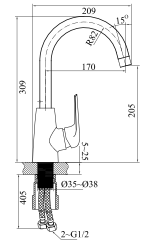

Mutfak Bataryası

KM04705040000021
9FA133K99N10