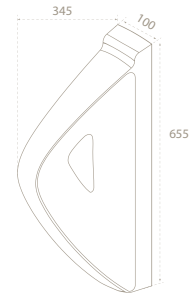

30

11 kg

34 x 57 x 28 cm

24

8 kg

14 x 68 x 38 cm

72

defne seramik aksesuarlar