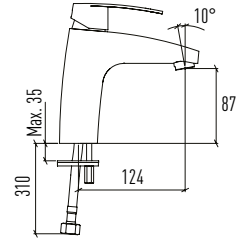

Kuşu Lavabo Bataryası

WM05805030003121
9FA200W99N20