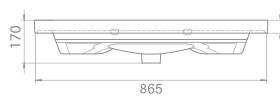

ÜRÜNLER

* Çift Hazneli

120x45 cm

VB032B52T00

032500-u
Elite Etajerli Lavabo

Özellikler

Hem **Duvara Montajlı**,
Hem **Dolap Üstü** kullanım

Renkler

VB032B52T04

032500-97
mat beyaz

VB032B52T07

032508-97
mat kapuçino

VB032B52T06

032509-97
mat antrasit

100x45 cm

VB032A02U00

032400-u
Elite Etajerli Lavabo

Hem **Duvara Montajlı**,
Hem **Dolap Üstü** kullanım

VB032A02U04

032400-97

VB032A02U07

032408-97

VB032A02U06

032409-97

90x45 cm

VB032N82U00

032300-u
Elite Etajerli Lavabo

Hem **Duvara Montajlı**,
Hem **Dolap Üstü** kullanım

VB032N82U04

032300-97

VB032N82U07

032308-97

VB032N82U06

032309-97

80x45 cm

VB032M22U00

032200-u
Elite Etajerli Lavabo

Hem **Duvara Montajlı**,
Hem **Dolap Üstü** kullanım

VB032M22U04

032200-97

VB032M22U07

032208-97

VB032M22U06

032209-97

	Dolap Ölçüsü 116 x 42 cm	94 x 42 cm	84,7 x 42,2 cm	76,2 x 42,5 cm
	Ağırlık 29	23 kg	20 kg	18 kg
	Koli Ölçüsü 20x122x49	19 x 102 x 49 cm	19 x 92 x 49 cm	20 x 82 x 48 cm
	Palet Adedi 24	24	28	28