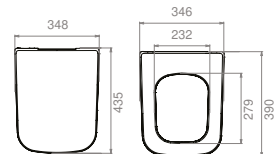

Özellikler

- PP
- Kolay Montaj

ÜRÜNLER

YENİ

60x48 cm
WB004H92U00
079600-u
Noura Lavabo

Özellikler

Montaj Seti Dahil Değil
Ayaklı / Duvara Montajlı
Kullanım

60x30 cm
VB004H52U00
033000-u
Noura Etajerli Lavabo