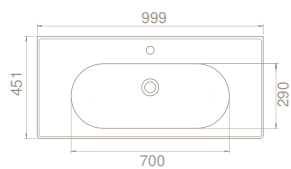

20 kg

20 x 82 x 49 cm

28

55,5 x 42,5 cm

15 kg

20 x 62 x 49 cm

40

45x45 cm
YENİ YAKINDA
Arya Lavabo