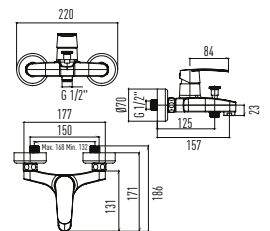

Ledro

Lavabo Bataryası

WM05805010003121
9FA200W99N10

Kuşu Lavabo Bataryası

WM05805030003121
9FA200W99N20

*Spiralli
Eviye
Bataryası*

Plus Spiralli Eviye Bataryası

KM05805050003121
9FA200K99N40

Eviye Bataryası

KM05805040003121
9FA200K99N10

Banyo Bataryası

BM05805000003421
9FA200B99N10