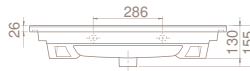

Arte Etajerli Lavabo

Hem **Duvara Montajlı**,
Hem **Dolap Üstü**
kullanım

65x45 cm

VB048J32U00

067300-u

Arte Etajerli Lavabo

Hem **Duvara Montajlı**,
Hem **Dolap Üstü**
kullanım

	Dolap Ölçüsü	97 x 43,5 cm	82 x 43,5 cm	72,5 x 43,5 cm	62 x 43 cm
	Ağırlık	21 kg	19 kg	16 kg	14 kg
	Koli Ölçüsü	21 x 103 x 52 cm	19 x 88 x 50 cm	18 x 77 x 49 cm	18 x 67 x 49 cm
	Palet Adedi	24	28	40	46