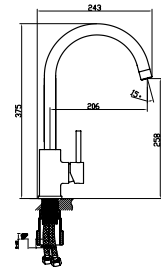

Banyo Bataryası

BM05805000003521
9FA110B99N10