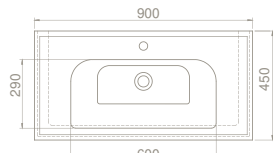

031100-u
Frame Etajerli Lavabo

Hem **Duvara Montajlı**,
Hem **Dolap Üstü** kullanım

VB015K42U04
031100-97

VB015K42U07
031108-97

VB015K42U06
031109-97

	Dolap Ölçüsü 94 x 42 cm	84,7 x 42,2 cm	76,2 x 42,5 cm	65,5 x 42,5 cm
	Ağırlık 22 kg	20 kg	18 kg	17 kg
	Koli Ölçüsü 19 x 101 x 49 cm	20 x 92 x 49 cm	19 x 81 x 49 cm	20 x 72 x 50 cm
	Palet Adedi 24	30	30	40