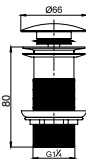

Yuvarlak Lavabo Süzgeci Aç/Kapa

BD05805010211711

9SB001M011