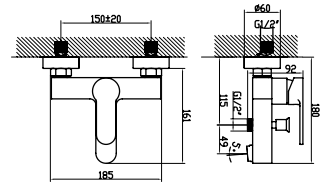

Mona

Turkuaz®
SERAMİK

Lavabo Bataryası

IM01001020110001
9FA130W99N10

Mutfak Bataryası

IM01001020110001
9FA130K99N10

Banyo Bataryası

IM01001020110001
9FA130B99N10