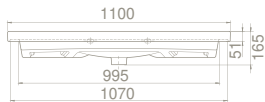

90x51 cm

VB026O02U00
090100-u
Plus Etajerli Lavabo

Hem **Duvara Montajlı**,
Hem **Dolap Üstü**
kullanım

VB026O02U04
090100-97

VB026O02U07
090108-97

VB026O02U06
090109-97

	Dolap Ölçüsü	46 x 107 cm	46 x 85 cm
	Ağırlık	27 kg	22 kg
	Koli Ölçüsü	18 x 112 x 54 cm	19 x 91 x 54 cm
	Palet Adedi	24	26