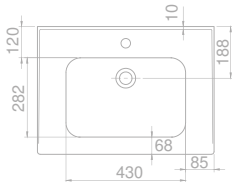

	Dolap Ölçüsü	52 x 43 cm	42,6 x 32,6 cm
	Ağırlık	14 kg	9 kg
	Koli Ölçüsü	21 x 63 x 53 cm	20 x 53 x 40 cm
	Palet Adedi	34	40

50x36 cm

VB041F42U00

041900-u
Blue Etajerli LavaboHem *Duvara Montajlı*,
Hem *Dolap Üstü*
kullanım