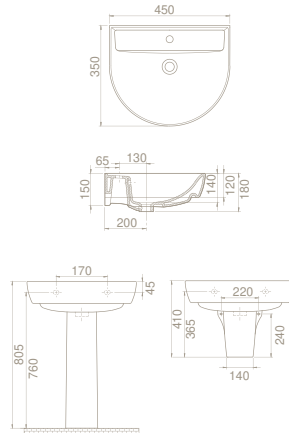

Musluk Deliği
Montaj Seti Dahil
Duvara Montajlı /
Ayaklı Kullanım

11 kg

20 x 46 x 39 cm

64

Bella Yarım Ayak

PD005110000
016800-61

Gizli **Montaj**
Montaj Seti Dahil

6 kg