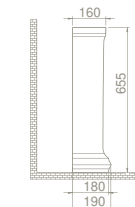

Kolon Ayak

PD028100000

006100
1837

	Dolap Ölçüsü 90 x 49,5 cm	71 x 49,5 cm	51 x 49,5 cm	
	Ağırlık 29 kg	25 kg	19 kg	10 kg
	Koli Ölçüsü 31 x 101 x 58 cm	29 x 82 x 58 cm	30 x 61 x 58 cm	20 x 70 x 27 cm
	Palet Adedi 16	16	32	32