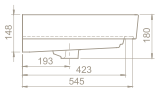

Sharp Etajerli Lavabo

Seramik Kapak

Montaj Seti **Dahil Değil**

Hem **Duvara Montajlı**,
Hem **Dolap Üstü** kullanım

VB012M42U04
037300-97

VB012M42U07
037308-97

VB012M42U06
037309-97

	Dolap Ölçüsü 115 x 45 cm	95 x 45 cm	95 x 45 cm	75 x 45 cm
	Ağırlık 33 kg	29 kg	29 kg	22 kg
	Koli Ölçüsü 20 x 122 x 52 cm	20 x 102 x 52 cm	21 x 102 x 53 cm	20 x 81 x 52 cm
	Palet Adedi 24	22	22	26