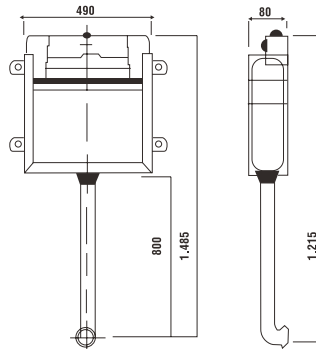

ÜRÜN ÖLÇÜLERİ