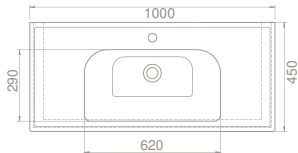

031100-u
Frame Etajerli Lavabo

Hem **Duvara Montajlı**,
Hem **Dolap Üstü** kullanım

VB015K42U04
031100-97

VB015K42U07
031108-97

VB015K42U06
031109-97

	Dolap Ölçüsü 94 x 42 cm	84,7 x 42,2 cm	76,2 x 42,5 cm	65,5 x 42,5 cm
	Ağırlık 22 kg	20 kg	18 kg	17 kg
	Koli Ölçüsü 19 x 101 x 49 cm	20 x 92 x 49 cm	19 x 81 x 49 cm	20 x 72 x 50 cm
	Palet Adedi 24	30	30	40