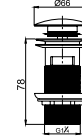

Yuvarlak Lavabo Süzgeci Aç/Kapa

BD05805010221711
9SB001M010