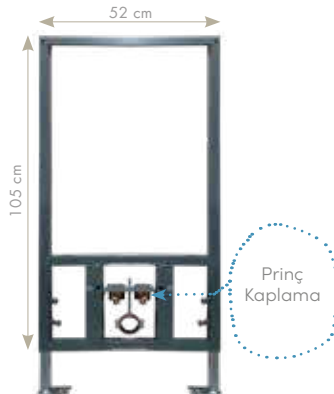

City Asma Bide

BW002092U00
015700

Özellikler

- Gizli Montaj
- Montaj Seti Dahil
- Musluk Deliği
- Taşma Deliği

Renkler

- **BW002092U04**
  015700-97
  mat beyaz
- **BW002092U07**
  015708-97
  mat kapuçino
- **BW002092U06**
  015709-97
  mat antrasit

	Ağırlık	21 kg
	Koli Ölçüsü	39 x 54 x 33 cm
	Palet Adedi	36

Nil Gömme Rezervuar

CC04703010120001
9CC0800040

- Çift basmalı 3/6 lt, ayarlanabilir iç takım
- Darbeye ve soğuğa karşı dayanıklı PE (Polietilen) gövde
- Ses ve nem yalıtımı
- 400 kg yük taşıma kapasitesi
- Hızlı ve kolay montaj
- Beton ya da alçıpan duvarların önüne montaj için kullanılır.

78 mm

Diğer Gömme Rezervuarlar için sayfa 210'u, Basma Butonları için sayfa 222'yi inceleyebilirsiniz.

Bide Gömme Askı Aparatı (105 cm)

BF05802000300001
9BF1050010

- Metal profil çerçeve ile güvenli montaj
- Pratik uygulama kolaylığı
- Yukarı aşağı yükseklik ayarlama imkanı

CeraStyle® Rimless

KANALSIZ YIKAMA TEKNOLOJİSİ

a KANALSIZ İÇ HAZNE
Deliklerin olmaması zararlı organizma üremesini de engellemiş olur.

b SU DAĞILIMI
Tüm iç hazneyi yıkaması için özel tasarlanan su dağılım sistemi

c TEMİZLİK
Kanalların olmadığı bir klozet anlayışı ile size daha kolay temizlik imkanı sunuyor.