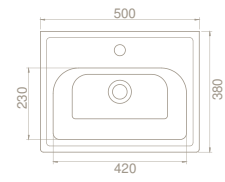

VB015F32R07
001708-97

VB015F32R06
001709-97

Özellikler	65x45 cm	60x45 cm	50x38 cm	50x28 cm	50x28 cm
Dolap Ölçüsü	61 x 42,5 cm	55,5 x 42,5 cm	46 x 35,5 cm	46,5 x 26 cm	46,5 x 26 cm
Ağırlık	16 kg	13 kg	11 kg	8 kg	8 kg
Koli Ölçüsü	19 x 67 x 49 cm	19 x 62 x 50 cm	19 x 52 x 43 cm	20 x 52 x 30 cm	19 x 52 x 30 cm
Palet Adedi	48	50	68	96	96