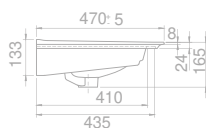

Özellikler

Hem *Duvara Montajlı*,
Hem *Dolap Üstü*
kullanım

Renkler

- VB041H92U04
  042000-97
  mat beyaz
- VB041H92U07
  042008-97
  mat kapuçino
- VB041H92U06
  042009-97
  mat antrasit

	Dolap Ölçüsü	52 x 43 cm	42,6 x 32,6 cm
	Ağırlık	14 kg	9 kg
	Koli Ölçüsü	21 x 63 x 53 cm	20 x 53 x 40 cm
	Palet Adedi	34	40