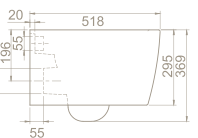

rimless v3
YENİ SİSTEM

Hera Rimless Asma Klozet

HC01706PB00
019700

Kanalsız Yıkama Teknolojisi

Gizli Montaj

Yıkama Hacmi **4 - 6 L**

Montaj Seti Dahil

HC01706PN04
019700-97
mat beyaz

HC01706PN07
019708-97
mat kapuçino

HC01706PN06
019709-97
mat antrasit

Ağırlık 25 kg

Koli Ölçüsü 39 x 54 x 40 cm

Palet Adedi 30

rimless v3
YENİ SİSTEM

Hera Rimless Asma Klozet (Entegre Ara Musluklu)

Sadece Soğuk Su Bağlantılı
HC01706PC00
019700 - S

Hem Sıcak / Hem Soğuk Su Bağlantılı
HC01706PH00
019700 - D

Kanalsız Yıkama Teknolojisi

Entegre **Taharet Sistemi**

Gizli Montaj

Yıkama Hacmi **4 - 6 L**

Montaj Seti Dahil

HC01706PC04 / HC01706PH04
019700-S-97 / 019700-D-97

HC01706PC07 / HC01706PH07
019708-S-97 / 019708-D-97

HC01706PC06 / HC01706PH06
019709-S-97 / 019709-D-97

25 kg

39 x 54 x 40 cm

30

Hera Asma Bide

BW017092U00
015600

Gizli Montaj

Montaj Seti Dahil

Musluk Deliği

Taşma Deliği

BW017092U04
015600-97

BW017092U07
015608-97

BW017092U06
015609-97

22 kg

39 x 54 x 32 cm

36

Ibiza Slim Bas Çıkar Menteşeli Yavaş Kapanır Kapak

SC00101S50002911
9SC1211S01

Özellikler

- Duroplast
- Kolay Montaj
- Paslanmaz Çelik Menteşe

Renkler

SC00101S50002911
9SC1215S01
mat beyaz

SC00101S50702911
9SC1215S81
mat kapuçino

SC00101S50602911
9SC1215S91
mat antrasit

Özellikler

Renkler