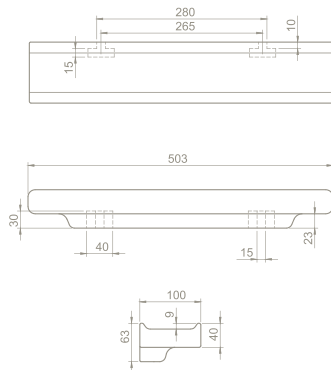

ÜRÜNLER

ET059R60000
010500
Defne

ET059R50000
010400
Defne

AH059R00000
010800
Defne

Özellikler

Gizli *Montaj*
Montaj Seti Dahil

Renkler

- ET059R60004
  010500-97
  mat beyaz
- ET059R60007
  010508-97
  mat kapuçino
- ET059R60006
  010509-97
  mat antrasit

Gizli *Montaj*
Montaj Seti Dahil

ET059R50004
010400-97

ET059R50007
010408-97

ET059R50006
010409-97

Gizli *Montaj*
Montaj Seti Dahil

AH059R00004
010800-97

AH059R00007
010808-97

AH059R00006
010809-97

Ağırlık 4 kg

Koli Ölçüsü 31 x 61 x 16 cm

Palet Adedi 180

2,4 kg

34 x 51 x 12 cm

264

1 kg

38 x 39 x 20 cm

768