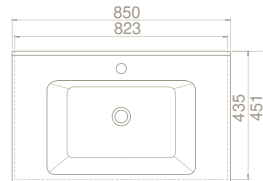

Seri, 100 cm, 85 cm, 75 cm, 65 cm, 55 cm ebat seçenekleriyle hem konut hem de ticari mekânlara uygun şekilde tasarlandı.

ÜRÜNLER

100x45 cm

VB048A02U00

067600-u

Arte Etajerli Lavabo

Özellikler

Hem **Duvara Montajlı**,
Hem **Dolap Üstü**
kullanım

85x45 cm

VB048N52U00

067500-u

Arte Etajerli Lavabo

Hem **Duvara Montajlı**,
Hem **Dolap Üstü**
kullanım

75x45 cm

VB048L22U00

067400-u

Arte Etajerli Lavabo

Hem **Duvara Montajlı**,
Hem **Dolap Üstü**
kullanım

65x45 cm

VB048J32U00

067300-u

Arte Etajerli Lavabo

Hem **Duvara Montajlı**,
Hem **Dolap Üstü**
kullanım

	Dolap Ölçüsü	97 x 43,5 cm	82 x 43,5 cm	72,5 x 43,5 cm	62 x 43 cm
	Ağırlık	21 kg	19 kg	16 kg	14 kg
	Koli Ölçüsü	21 x 103 x 52 cm	19 x 88 x 50 cm	18 x 77 x 49 cm	18 x 67 x 49 cm
	Palet Adedi	24	28	40	46

55x36,5 cm

VB048G12U00

067200-u

Arte Etajerli Lavabo

Özellikler

Hem **Duvara Montajlı**,
Hem **Dolap Üstü**
kullanım

	Dolap Ölçüsü	51,7 x 35 cm
	Ağırlık	11 kg
	Koli Ölçüsü	18 x 56 x 39 cm
	Palet Adedi	64

blue