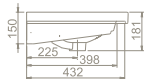

20 kg

20 x 82 x 49 cm

28

55,5 x 42,5 cm

15 kg

20 x 62 x 49 cm

40

45x45 cm
YENİ YAKINDA
Arya Lavabo