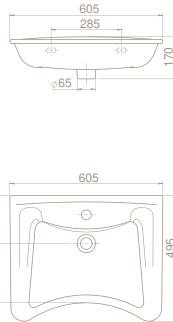

Bedensel Engelli
Yavaş Kapanan
Klozet Kapağı