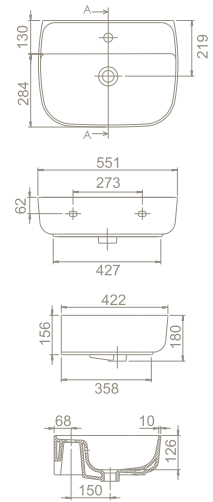

ÜRÜNLER

YENİ Aqua Rimless
Asma Klozet

HC00706PB00
017700

YENİ Aqua
Asma Bide
YAKINDA

BW007092U00
015000

YENİ 75x42 cm
OC007S82U00
078700-u
Aqua Lavabo

YAKINDA 55x42 cm
OC007G42U00

078500-u
Aqua Lavabo

Özellikler

Kanalsız Yıkama Teknolojisi
Kolay Montaj
Yıkama Hacmi **4 - 6 L**
Montaj Seti Dahil

Kolay Montaj
Montaj Seti Dahil
Musluk Deliği
Taşma Deliği

Montaj Seti Dahil Değil
Ayaklı / Duvara Montajlı /
Tezgah Üstü Kullanım

Montaj Seti Dahil Değil
Ayaklı / Duvara Montajlı /
Tezgah Üstü Kullanım

Ağırlık 24 kg

Koli Ölçüsü 39 x 54 x 39 cm

Palet Adedi 30

21 kg

20 x 77 x 45 cm

40