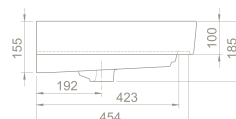

Sharp Etajerli Lavabo

Seramik Kapak

Montaj Seti **Dahil Değil**

Hem **Duvara Montajlı**,
Hem **Dolap Üstü** kullanım

VB012M42U04
037300-97

VB012M42U07
037308-97

VB012M42U06
037309-97

	Dolap Ölçüsü 115 x 45 cm	95 x 45 cm	95 x 45 cm	75 x 45 cm
	Ağırlık 33 kg	29 kg	29 kg	22 kg
	Koli Ölçüsü 20 x 122 x 52 cm	20 x 102 x 52 cm	21 x 102 x 53 cm	20 x 81 x 52 cm
	Palet Adedi 24	22	22	26