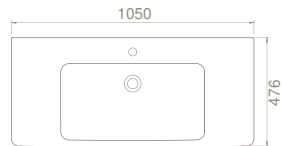

ÜRÜNLER

125x48 cm

VB067C32U00

068500-u
Porto D Etajerli Lavabo

Özellikler

Hem **Duvara Montajlı**,
Hem **Dolap Üstü** kullanım

Renkler

- **VB067C32U04**
  068500-97
  mat beyaz
- **VB067C32U07**
  068508-97
  mat kapuçino
- **VB067C32U06**
  068509-97
  mat antrasit

105x48 cm

VB067A92U00

068600-u
Porto D Etajerli Lavabo

Hem **Duvara Montajlı**,
Hem **Dolap Üstü** kullanım

- **VB067A92U04**
  068600-97
- **VB067A92U07**
  068608-97
- **VB067A92U06**
  068609-97

95x48 cm

VB067O72U00

068400-u
Porto D Etajerli Lavabo

Hem **Duvara Montajlı**,
Hem **Dolap Üstü** kullanım

- **VB067O72U04**
  068400-97
- **VB067O72U07**
  068408-97
- **VB067O72U06**
  068409-97

85x48 cm

VB067N62U00

068300-u
Porto D Etajerli Lavabo

Hem **Duvara Montajlı**,
Hem **Dolap Üstü** kullanım

- **VB067N62U04**
  068300-97
- **VB067N62U07**
  068308-97
- **VB067N62U06**
  068309-97

	Dolap Ölçüsü	115 x 42,2 cm	99,5 x 43,5 cm	85,5 x 42 cm	75,5 x 42 cm
	Ağırlık	29 kg	26 kg	21 kg	19 kg
	Koli Ölçüsü	19 x 130 x 53 cm	19 x 109 x 53 cm	20 x 97 x 50 cm	19 x 87 x 52 cm
	Palet Adedi	10	10	30	28