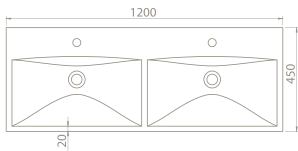

VB032M22U07

032208-97

VB032M22U06

032209-97

	Dolap Ölçüsü 116 x 42 cm	94 x 42 cm	84,7 x 42,2 cm	76,2 x 42,5 cm
	Ağırlık 29	23 kg	20 kg	18 kg
	Koli Ölçüsü 20x122x49	19 x 102 x 49 cm	19 x 92 x 49 cm	20 x 82 x 48 cm
	Palet Adedi 24	24	28	28