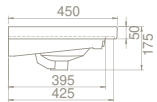

031100-u
Frame Etajerli Lavabo

Hem **Duvara Montajlı**,
Hem **Dolap Üstü** kullanım

VB015K42U04
031100-97

VB015K42U07
031108-97

VB015K42U06
031109-97

	Dolap Ölçüsü 94 x 42 cm	84,7 x 42,2 cm	76,2 x 42,5 cm	65,5 x 42,5 cm
	Ağırlık 22 kg	20 kg	18 kg	17 kg
	Koli Ölçüsü 19 x 101 x 49 cm	20 x 92 x 49 cm	19 x 81 x 49 cm	20 x 72 x 50 cm
	Palet Adedi 24	30	30	40