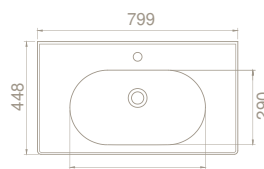

20 kg

20 x 82 x 49 cm

28

55,5 x 42,5 cm

15 kg

20 x 62 x 49 cm

40

45x45 cm
YENİ YAKINDA
Arya Lavabo

Frame Serisi'ne yakın zamanda 100 cm, 90 cm, 80 cm, 70 cm, 60 cm, 50x38 cm ve 50x28 cm ebat seçenekleri eklendi.

**TEK DOLAP İLE 3 FARKLI LAVABO
KULLANABİLİRSİNİZ!**

Elite - Frame - Arya

ÜRÜNLER

100x45 cm