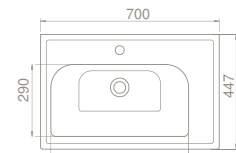

031100-u
Frame Etajerli Lavabo

Hem **Duvara Montajlı**,
Hem **Dolap Üstü** kullanım

VB015K42U04
031100-97

VB015K42U07
031108-97

VB015K42U06
031109-97

	Dolap Ölçüsü 94 x 42 cm	84,7 x 42,2 cm	76,2 x 42,5 cm	65,5 x 42,5 cm
	Ağırlık 22 kg	20 kg	18 kg	17 kg
	Koli Ölçüsü 19 x 101 x 49 cm	20 x 92 x 49 cm	19 x 81 x 49 cm	20 x 72 x 50 cm
	Palet Adedi 24	30	30	40