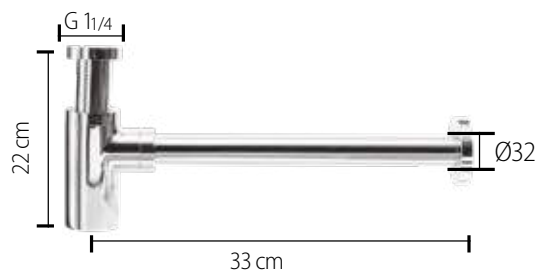

S Lavabo Sifonu 25 cm

BS05805000001911
9SP0011000

Düz Lavabo Sifonu 33 cm

BS05805000002011
9SP0021000