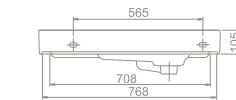

Palet Adedi 48

43 x 45 cm

14 kg

20 x 50 x 53 cm

56

pinto

Orijinal tasarımları özgür bir bakış açısıyla sunan Cerastyle, Pinto Serisi ile banyolara sade ve duru bir güzellik sunuyor.

Seri, modern tarzının yanı sıra estetik ve alışlagelmiş kalıpların dışındaki güçlü görüntüsüyle öne çıkıyor. Hem tasarımı hem de fonksiyonelliği ile göz dolduruyor. Serinin lavaboları, banyolarda ferah kullanım alanı isteyenler için geniş yüzeyi ve haznesi ile bu ihtiyaca cevap veriyor. Konforuna düşkün olanlara özel hazırlanan serinin dikkat çeken bir diğer yönü ise kalın yan bantlara sahip olması.