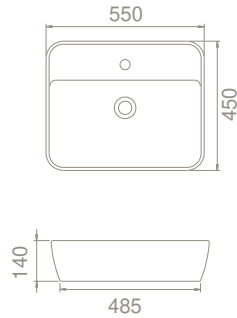

ÜRÜNLER

67x42 cm

OC021K01U00

076500-u

One Tezgah Üstü Lavabo

55x45 cm

OC021G71U00

076700-u

One Tezgah Üstü Lavabo

46x42 cm

OC021E71U00

076300-u

One Tezgah Üstü Lavabo

Ø 42 cm

OC021D71U00

076400-u

One Tezgah Üstü Lavabo

Özellikler

Tezgah Üstü

Kullanım

Batarya Delikli

Tezgah Üstü

Kullanım

Batarya Delikli

Tezgah Üstü

Kullanım

Batarya Delikli

Tezgah Üstü

Kullanım

Batarya Delikli

Renkler

OC021K01U04
076500-97
mat beyaz

OC021K01U07
076508-97
mat kapuçino

OC021K01U06
076509-97
mat antrasit

OC021G71U04
076700-97

OC021G71U07
076708-97

OC021G71U06
076709-97

OC021E71U04
076300-97

OC021E71U07
076308-97

OC021E71U06
076309-97

OC021D71U04
076400-97

OC021D71U07
076408-97

OC021D71U06
076409-97

Ağırlık 11 kg

Koli Ölçüsü 44 x 68 x 17 cm

Palet Adedi 56

14 kg

47 x 56 x 17 cm

56

12 kg

43 x 47 x 15 cm

110

8 kg

44 x 44 x 16 cm

76