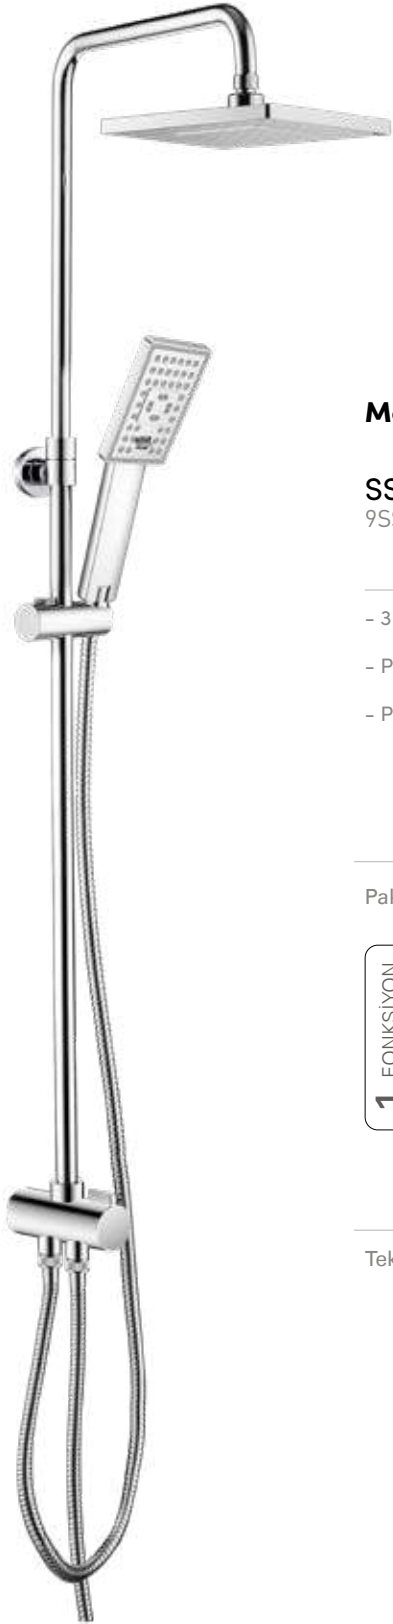

Esnek kauçuk su kanalları
sayesinde *Kireçlenmeye*
karşı mükemmel çözüm

Kolay ve Hızlı
Kurulum

Kaliteli
Malzeme
Özel Fiyat
Avantajı

Çift Kenet
Kırılmaz
Spiral

yeni

Mona Duş Sistemi

SS00601020030001
9SS1303300