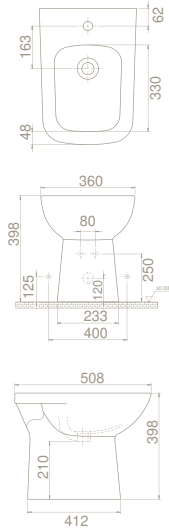

19 x 58 x 49 cm

56

Noura Kolon Ayak

PD004100000
006700

Noura Yarım Ayak

PD004110000
016200

Özellikler

Montaj Seti Dahil