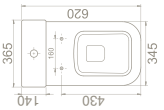

40 kg

38 x 79 x 43 cm

20

yeni
versiyon

Noura Rimless Asma Klozet

HC00406PB00
019900

Kanalsız Yıkama Teknolojisi
Kolay Montaj
Yıkama Hacmi **4 - 6 L**
Montaj Seti Dahil Değil

HC00406PN04
019900-w-97
mat beyaz