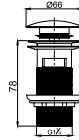

Yuvarlak Lavabo Süzgeci Aç/Kapa

BD05805010221711

9SB001M010