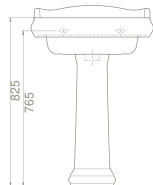

Kolon Ayak

PD028100000

006100
1837

	Dolap Ölçüsü 90 x 49,5 cm	71 x 49,5 cm	51 x 49,5 cm	
	Ağırlık 29 kg	25 kg	19 kg	10 kg
	Koli Ölçüsü 31 x 101 x 58 cm	29 x 82 x 58 cm	30 x 61 x 58 cm	20 x 70 x 27 cm
	Palet Adedi 16	16	32	32