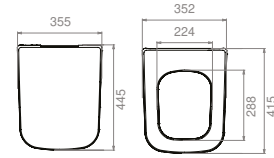

Duru Slim
Çek Çıkar Krom Menteşeli
Yavaş Kapanır Kapak

SC00302P40002931
9SC1143S02

Özellikler

- Kolay Montaj
- PP
- Plastik Menteşe