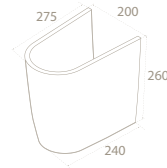

ÜRÜNLER

Arkadan Çıkışlı
Taharet Çubuklu
KC03017PB00
008100-p-61

Alttan Çıkışlı
Taharet Çubuklu
KC03017SB00
008100-61

Yumurcak Rezervuar
CS030010100
009100-61

Özellikler

Kolay **Montaj**
Yıkama Hacmi **4 - 6 L**
Montaj Seti Dahil

Ağırlık 20 kg

Koli Ölçüsü 34 x 72 x 33 cm

Palet Adedi 28

45x35 cm

KB030E12U00
003100-u61
Yumurcak Lavabo

Musluk Deliği
Montaj Seti Dahil
Duvara Montajlı /
Ayaklı Kullanım

11 kg

20 x 46 x 39 cm

64

Bella Yarım Ayak

PD005110000
016800-61

Gizli **Montaj**
Montaj Seti Dahil

6 kg

21 x 28 x 29 cm

160