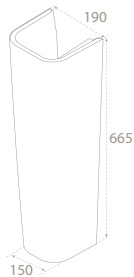

PD004100000
006700

Montaj Seti Dahil

Noura
Yarım Ayak

PD004110000
016200

Montaj Seti Dahil
Gizli Montaj

Ağırlık 10 kg

Koli Ölçüsü 20 x 73 x 20 cm

Palet Adedi 99

7 kg

26 x 32 x 31 cm

120