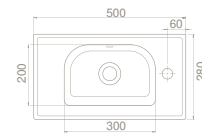

VB015F32R07
001708-97

VB015F32R06
001709-97

Özellikler	65x45 cm	60x45 cm	50x38 cm	50x28 cm	50x28 cm
Dolap Ölçüsü	61 x 42,5 cm	55,5 x 42,5 cm	46 x 35,5 cm	46,5 x 26 cm	46,5 x 26 cm
Ağırlık	16 kg	13 kg	11 kg	8 kg	8 kg
Koli Ölçüsü	19 x 67 x 49 cm	19 x 62 x 50 cm	19 x 52 x 43 cm	20 x 52 x 30 cm	19 x 52 x 30 cm
Palet Adedi	48	50	68	96	96