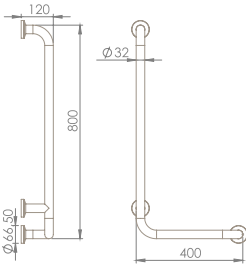

AD05806011100001
9AD08000030