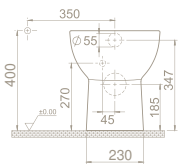

Kolay Montaj
Montaj Seti Dahil
Musluk Deliği
Taşma Deliği

Dirsekli, Körüklü Pis Su Borusu

160000 000 28

	Ağırlık	25 kg
	Koli Ölçüsü	38 x 53 x 42 cm
	Palet Adedi	30

	Ağırlık	23 kg
	Koli Ölçüsü	38 x 53 x 42 cm
	Palet Adedi	36