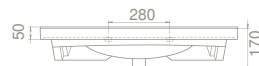

90x51 cm

VB026O02U00
090100-u
Plus Etajerli Lavabo

Hem **Duvara Montajlı**,
Hem **Dolap Üstü**
kullanım

VB026O02U04
090100-97

VB026O02U07
090108-97

VB026O02U06
090109-97

	Dolap Ölçüsü	46 x 107 cm	46 x 85 cm
	Ağırlık	27 kg	22 kg
	Koli Ölçüsü	18 x 112 x 54 cm	19 x 91 x 54 cm
	Palet Adedi	24	26