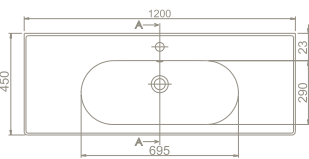

20 kg

20 x 82 x 49 cm

28

55,5 x 42,5 cm

15 kg

20 x 62 x 49 cm

40

45x45 cm
YENİ YAKINDA
Arya Lavabo