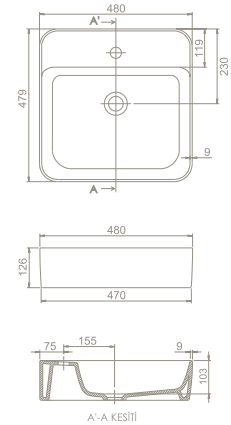

Ağırlık

14 kg

Koli Ölçüsü

44 x 62 x 15 cm

Palet Adedi

64

Hera Serisi,
zarif ve modern
çizgileriyle yaşam
alanlarınıza
değer katıyor.

ibiza