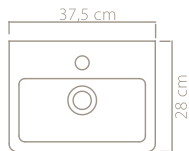

ÜRÜNLER

Tek Parça Lavabo, Hela Taşı, Klozet, Pisuar ve Ara Bölme

45x35 cm

WB005E12U00
003100-u
Bella Lavabo

Montaj Seti **Dahil Değil**
Hem **Ayaklı**,
Hem **Duvara Montajlı**
kullanım

28x37 cm

TB014D12U00
001400-u
Mini Lavabo

Montaj Seti **Dahil Değil**
Hem **Ayaklı**,
Hem **Duvara Montajlı**
kullanım

Özellikler

	Ağırlık	11 kg	7 kg
	Koli Ölçüsü	20 x 46 x 39 cm	16 x 39 x 33 cm
	Palet Adedi	64	147