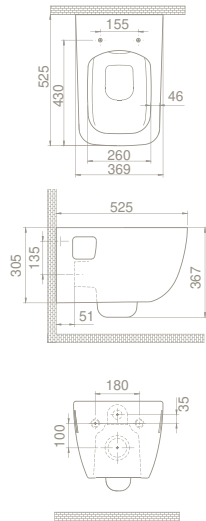

ÜRÜNLER

YENİ Aqua Rimless
Asma Klozet

HC00706PB00
017700

YENİ Aqua
Asma Bide
YAKINDA

BW007092U00
015000

YENİ 75x42 cm
OC007S82U00
078700-u
Aqua Lavabo

YAKINDA 55x42 cm
OC007G42U00

078500-u
Aqua Lavabo

Özellikler

Kanalsız Yıkama Teknolojisi
Kolay Montaj
Yıkama Hacmi **4 - 6 L**
Montaj Seti Dahil

Kolay Montaj
Montaj Seti Dahil
Musluk Deliği
Taşma Deliği

Montaj Seti Dahil Değil
Ayaklı / Duvara Montajlı /
Tezgah Üstü Kullanım

Montaj Seti Dahil Değil
Ayaklı / Duvara Montajlı /
Tezgah Üstü Kullanım

Ağırlık 24 kg

Koli Ölçüsü 39 x 54 x 39 cm

Palet Adedi 30

21 kg

20 x 77 x 45 cm

40