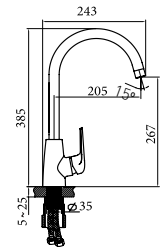

Banyo Bataryası

BM04705000000021
9FA133B99N10