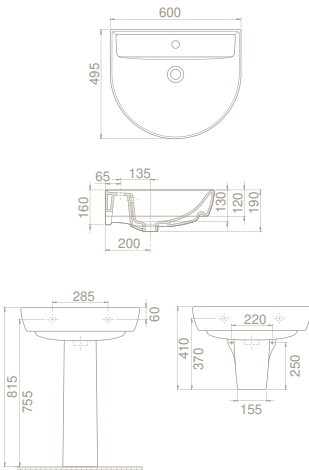

50x60 cm

WB005I12U00

007800-u
Bella Lavabo

Montaj Seti Dahil Değil
Hem **Ayaklı**,
Hem **Duvara Montajlı** kullanım

45x55 cm

WB005G72U00

003300-u
Bella Lavabo

Montaj Seti Dahil Değil
Hem **Ayaklı**,
Hem **Duvara Montajlı** kullanım

40x50 cm

WB005F62U00

003200-u
Bella Lavabo

Montaj Seti Dahil Değil
Hem **Ayaklı**,
Hem **Duvara Montajlı** kullanım

35x45 cm

WB005E12U00

003100-u
Bella Lavabo

Montaj Seti Dahil Değil
Hem **Ayaklı**,
Hem **Duvara Montajlı** kullanım

Özellikler

	Ağırlık 18 kg
	Koli Ölçüsü 21 x 62 x 54 cm
	Palet Adedi 34

Ağırlık 14 kg
Koli Ölçüsü 20 x 57 x 48 cm

Ağırlık 12 kg
Koli Ölçüsü 21 x 52 x 44 cm

Ağırlık 10 kg
Koli Ölçüsü 20 x 46 x 39 cm

60

64

64