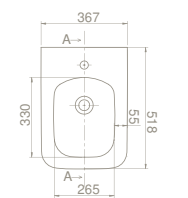

Hera Asma Bide

BW017092U00
015600

Gizli Montaj

Montaj Seti Dahil

Musluk Deliği

Taşma Deliği

BW017092U04
015600-97

BW017092U07
015608-97

BW017092U06
015609-97

22 kg

39 x 54 x 32 cm

36