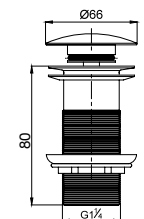

click - clack