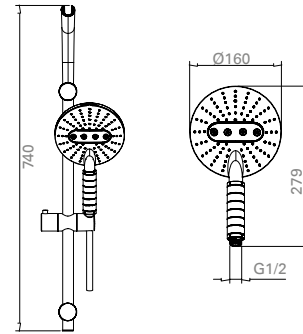

Lal Duş Seti

SE01901020130001
9SS1233200

- Kolay ayarlanabilen kayar mafsal
- Paslanmaz çelik boru
- 1,5 m paslanmaz flexible duş hortumu (burkulmaz)

- 3 fonksiyonlu, beyaz gövdeli krom el duşu
- 2 tip kullanım imkanı

Paket Detayları

Teknik Çizim