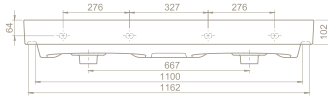

Sharp Etajerli Lavabo

Seramik Kapak

Montaj Seti **Dahil Değil**

Hem **Duvara Montajlı**,
Hem **Dolap Üstü** kullanım

VB012M42U04
037300-97

VB012M42U07
037308-97

VB012M42U06
037309-97

	Dolap Ölçüsü 115 x 45 cm	95 x 45 cm	95 x 45 cm	75 x 45 cm
	Ağırlık 33 kg	29 kg	29 kg	22 kg
	Koli Ölçüsü 20 x 122 x 52 cm	20 x 102 x 52 cm	21 x 102 x 53 cm	20 x 81 x 52 cm
	Palet Adedi 24	22	22	26