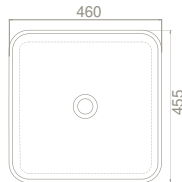

Koli Ölçüsü 44 x 68 x 16 cm

48 x 48 x 16 cm

21 x 47 x 47 cm

Palet Adedi 56

76

76

lal

Denge ve huzurun taşı olan lal'den esinlenerek hazırlanan seri; geometrik formların tasarımıyla bulunduğu ortaya çıkan güzel sonuçlarının bir kanıtı. Klasik çanak lavabo ve etajerli lavabolar arasında seçim yapmakta zorlanan kişilere özel olarak tasarlanan Lal Serisi, farklı ölçü ve kullanım alternatifleri içeriyor.