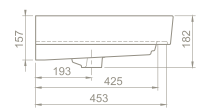

Palet Adedi 48

43 x 45 cm

14 kg

20 x 50 x 53 cm

56

pinto

Orijinal tasarımları özgür bir bakış açısıyla sunan Cerastyle, Pinto Serisi ile banyolara sade ve duru bir güzellik sunuyor.

Seri, modern tarzının yanı sıra estetik ve alışlagelmiş kalıpların dışındaki güçlü görüntüsüyle öne çıkıyor. Hem tasarımı hem de fonksiyonelliği ile göz dolduruyor. Serinin lavaboları, banyolarda ferah kullanım alanı isteyenler için geniş yüzeyi ve haznesi ile bu ihtiyaca cevap veriyor. Konforuna düşkün olanlara özel hazırlanan serinin dikkat çeken bir diğer yönü ise kalın yan bantlara sahip olması.