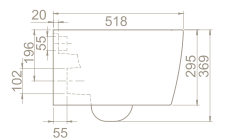

rimless v3
YENİ SİSTEM

Hera Rimless Asma Klozet (Entegre Ara Musluklu)

Sadece Soğuk Su Bağlantılı
HC01706PC00
019700 - S

Hem Sıcak / Hem Soğuk Su Bağlantılı
HC01706PH00
019700 - D

Kanalsız Yıkama Teknolojisi

Entegre **Taharet Sistemi**

Gizli Montaj

Yıkama Hacmi **4 - 6 L**

Montaj Seti Dahil

HC01706PC04 / HC01706PH04
019700-S-97 / 019700-D-97

HC01706PC07 / HC01706PH07
019708-S-97 / 019708-D-97

HC01706PC06 / HC01706PH06
019709-S-97 / 019709-D-97

25 kg

39 x 54 x 40 cm

30