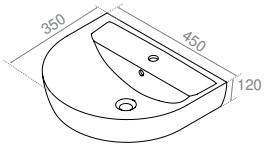

ÜRÜNLER

Tek Parça Lavabo, Hela Taşı, Klozet, Pisuar ve Ara Bölme

45x35 cm

WB005E12U00
003100-u
Bella Lavabo

Montaj Seti **Dahil Değil**
Hem **Ayaklı**,
Hem **Duvara Montajlı**
kullanım

28x37 cm

TB014D12U00
001400-u
Mini Lavabo

Montaj Seti **Dahil Değil**
Hem **Ayaklı**,
Hem **Duvara Montajlı**
kullanım

Özellikler

	Ağırlık	11 kg	7 kg
	Koli Ölçüsü	20 x 46 x 39 cm	16 x 39 x 33 cm
	Palet Adedi	64	147