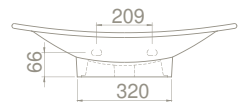

Ayaklı / Duvara Montajlı / Tezgah Üstü Kullanım

Ağırlık 14 kg

Koli Ölçüsü 19 x 74 x 50 cm

Palet Adedi 34