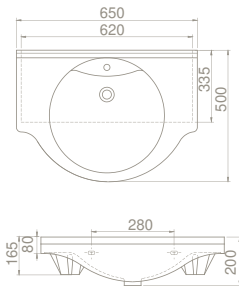

65x50 cm

VB047J72U00
066100-u
Nil Etajerli Lavabo

Özellikler

Hem **Duvara Montajlı**,
Hem **Dolap Üstü**
kullanım

55x47 cm

VB047G92U00
066000-u
Nil Etajerli Lavabo

Hem **Duvara Montajlı**,
Hem **Dolap Üstü**
kullanım

45x43 cm

VB047E32U00
066200-u
Nil Etajerli Lavabo

Hem **Duvara Montajlı**,
Hem **Dolap Üstü**
kullanım

	Dolap Ölçüsü	61,5 x 33 cm	51,5x33	41,5x30
	Ağırlık	16	13	11
	Koli Ölçüsü	22x66x53	22x57x51	21x47x47
	Palet Adedi	34	44	60