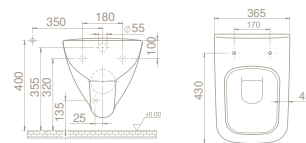

ÜRÜNLER

**Arkadan Çıkışlı
Taharet Çubuklu
WC00318PB00**
029300

**Alttan Çıkışlı
Taharet Çubuklu
WC00318SB00**
029300

**Arkadan Çıkışlı
Taharet Çubuklu
WC00317PB00**
028800-p

**Alttan Çıkışlı
Taharet Çubuklu
WC00317SB00**
028800

**Bella Rezervuar
CS005010100**
009800

Duru Asma Klozet

HC00305PB00
018500

Duru Asma Bide

BW003092U00
015900

Özellikler

Gizli Montaj

Yıkama Hacmi **4 - 6 L**

Montaj Seti Dahil

Gizli Montaj

Yıkama Hacmi **4 - 6 L**

Montaj Seti Dahil

Standart Yıkama Sistemi

Kolay Montaj

Yıkama Hacmi **4 - 6 L**

Montaj Seti Dahil Değil

Kolay Montaj

Montaj Seti Dahil

Musluk Deliği

Taşma Deliği

Ağırlık 35 kg

38 kg

17 kg

19 kg

Koli Ölçüsü 38 x 80 x 43 cm

40 x 78 x 42 cm

38 x 54 x 39 cm

38 x 54 x 39 cm

Palet Adedi 20

20

30

36