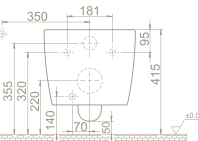

25 kg

39 x 54 x 40 cm

30

Hera Asma Bide

BW017092U00
015600

Gizli Montaj

Montaj Seti Dahil

Musluk Deliği