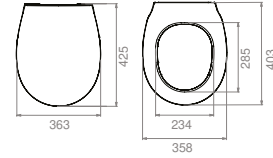

Özellikler

- PP
- Kolay Montaj
- Plastik Menteşe

ABS Kapak

SC01802P60002831
9SC1343001

Özellikler

- ABS
- Kolay Montaj
- Plastik Menteşe