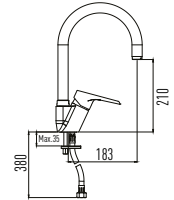

Yüksek Lavabo Bataryası

WM05805020003221
9FA201W99N21