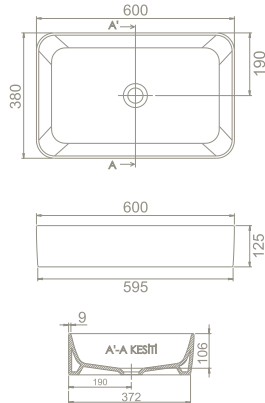

Ağırlık

14 kg

Koli Ölçüsü

44 x 62 x 15 cm

Palet Adedi

64

Hera Serisi,
zarif ve modern
çizgileriyle yaşam
alanlarınıza
değer katıyor.

ibiza