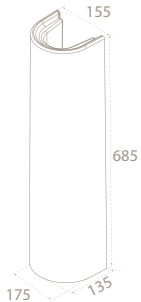

6 kg

21 x 28 x 29 cm

160

7 kg

31 x 32 x 31 cm

63

Lavabo Süzgeçleri

Özellikler