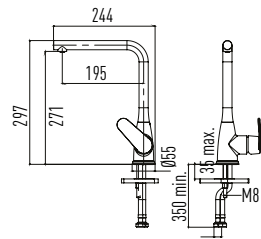

Banyo Bataryası

BM05805000003421
9FA200B99N10