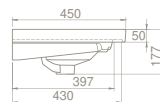

031100-u
Frame Etajerli Lavabo

Hem **Duvara Montajlı**,
Hem **Dolap Üstü** kullanım

VB015K42U04
031100-97

VB015K42U07
031108-97

VB015K42U06
031109-97

	Dolap Ölçüsü 94 x 42 cm	84,7 x 42,2 cm	76,2 x 42,5 cm	65,5 x 42,5 cm
	Ağırlık 22 kg	20 kg	18 kg	17 kg
	Koli Ölçüsü 19 x 101 x 49 cm	20 x 92 x 49 cm	19 x 81 x 49 cm	20 x 72 x 50 cm
	Palet Adedi 24	30	30	40