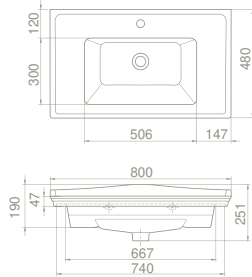

121x51 cm

TB001B92T00

050700-u

İbiza Etajerli Lavabo

Özellikler

Dolap Üstü
kullanım

121x51 cm

TB001B92U00

80x48 cm

VB008M42U00

036300-u
Kapadokya Etajerli Lavabo

65x48 cm

VB008J62U00

036100-u
Kapadokya Etajerli Lavabo

Özellikler

Hem **Duvara Montajlı**,
Hem **Dolap Üstü**
kullanım

- VB008M42U04**
036300-97
- VB008M42U07**
036308-97
- VB008M42U06**
036309-97

- VB008J62U04**
036100-97
- VB008J62U07**
036108-97
- VB008J62U06**
036109-97

	Dolap Ölçüsü 92 x 44,3 cm	77 x 44,3 cm	58 x 44,3 cm
	Ağırlık 21 kg	19 kg	16 kg
	Koli Ölçüsü 28 x 102 x 52 cm	28 x 81 x 56 cm	26 x 65 x 52 cm
	Palet Adedi 16	18	18

YENİ

arya

Lavaboyu
çepeçevre saran
estetik bir yükselti
ile suyun ele avuca
gelmez akıcılığını
sınırlayan
modern tasarım.

Arya Serisi 120 cm, 100 cm, 80 cm,
60 cm ve 45 cm ebat seçeneklerine
sahiptir.

ÜRÜNLER