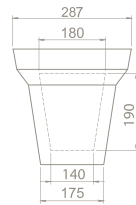

70x45 cm

VB005K82U00

074600-u

Bella Tezgah Üstü Lavabo

Özellikler

Ayaklı / Duvara Montajlı /
Tezgah Üstü Kullanım

Bella Kübik Ayak

PD063110000

016000

	Ağırlık	14 kg	7 kg
	Koli Ölçüsü	19 x 74 x 50 cm	31 x 32 x 31 cm
	Palet Adedi	34	63