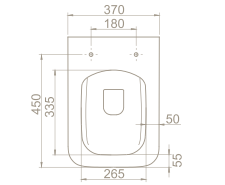

rimless v3
YENİ SİSTEM

Hera Rimless Asma Klozet (Entegre Ara Musluklu)

Sadece Soğuk Su Bağlantılı
HC01706PC00
019700 - S

Hem Sıcak / Hem Soğuk Su Bağlantılı
HC01706PH00
019700 - D

Kanalsız Yıkama Teknolojisi

Entegre **Taharet Sistemi**

Gizli Montaj

Yıkama Hacmi **4 - 6 L**

Montaj Seti Dahil

HC01706PC04 / HC01706PH04
019700-S-97 / 019700-D-97

HC01706PC07 / HC01706PH07
019708-S-97 / 019708-D-97

HC01706PC06 / HC01706PH06
019709-S-97 / 019709-D-97

25 kg

39 x 54 x 40 cm

30