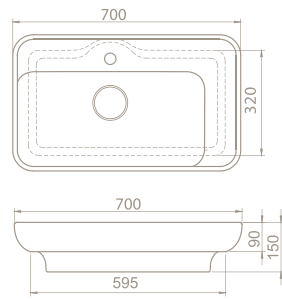

44 x 72 x 17 cm

44 x 61 x 17 cm

48 x 61 x 17 cm

 **Palet Adedi** 16

56

56

56

mat kapuçino