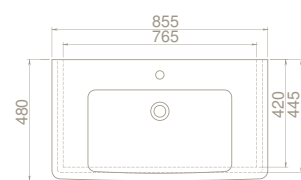

ÜRÜNLER

125x48 cm

VB067C32U00

068500-u
Porto D Etajerli Lavabo

Özellikler

Hem **Duvara Montajlı**,
Hem **Dolap Üstü** kullanım

Renkler

- **VB067C32U04**
  068500-97
  mat beyaz
- **VB067C32U07**
  068508-97
  mat kapuçino
- **VB067C32U06**
  068509-97
  mat antrasit

105x48 cm

VB067A92U00

068600-u
Porto D Etajerli Lavabo

Hem **Duvara Montajlı**,
Hem **Dolap Üstü** kullanım

- **VB067A92U04**
  068600-97
- **VB067A92U07**
  068608-97
- **VB067A92U06**
  068609-97

95x48 cm

VB067O72U00

068400-u
Porto D Etajerli Lavabo

Hem **Duvara Montajlı**,
Hem **Dolap Üstü** kullanım

- **VB067O72U04**
  068400-97
- **VB067O72U07**
  068408-97
- **VB067O72U06**
  068409-97

85x48 cm

VB067N62U00

068300-u
Porto D Etajerli Lavabo

Hem **Duvara Montajlı**,
Hem **Dolap Üstü** kullanım

- **VB067N62U04**
  068300-97
- **VB067N62U07**
  068308-97
- **VB067N62U06**
  068309-97

	Dolap Ölçüsü	115 x 42,2 cm	99,5 x 43,5 cm	85,5 x 42 cm	75,5 x 42 cm
	Ağırlık	29 kg	26 kg	21 kg	19 kg
	Koli Ölçüsü	19 x 130 x 53 cm	19 x 109 x 53 cm	20 x 97 x 50 cm	19 x 87 x 52 cm
	Palet Adedi	10	10	30	28