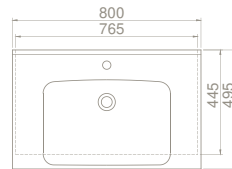

Anova Serisi'nde 100 cm, 80 cm ve 65 cm ebatlı lavabo seçenekleri bulunuyor.

100x50 cm

VB027A42U00

090800-u

Anova Etajerli Lavabo

Özellikler

Hem **Duvara Montajlı**,
Hem **Dolap Üstü**
kullanım

Renkler

80x50 cm

VB027M52U00

090700-u

Anova Etajerli Lavabo

Hem **Duvara Montajlı**,
Hem **Dolap Üstü**
kullanım

- VB027M52U04**
090700-97
- VB027M52U07**
090708-97
- VB027M52U06**
090709-97

65x50 cm

YENİ YAKINDA

80x48 cm

VB008M42U00

036300-u
Kapadokya Etajerli Lavabo

65x48 cm

VB008J62U00

036100-u
Kapadokya Etajerli Lavabo

Özellikler

Hem **Duvara Montajlı**,
Hem **Dolap Üstü**
kullanım