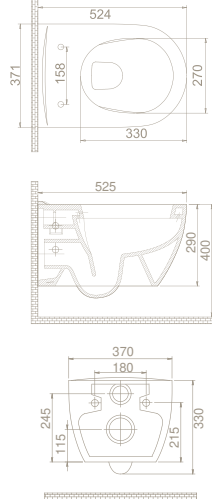

Ağırlık 27 kg
Koli Ölçüsü 39 x 54 x 37 cm
Palet Adedi 30

City Rimless Asma Klozet
(Entegre Ara Musluklu)

Sadece Soğuk Su Bağlantılı
HC00206PC00
019100 - S

Hem Sıcak / Hem Soğuk Su Bağlantılı
HC00206PH00
019100 - D