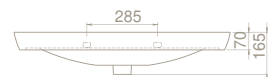

ÜRÜNLER

125x48 cm

VB067C32U00

068500-u
Porto D Etajerli Lavabo

Özellikler

Hem **Duvara Montajlı**,
Hem **Dolap Üstü** kullanım

Renkler

- **VB067C32U04**
  068500-97
  mat beyaz
- **VB067C32U07**
  068508-97
  mat kapuçino
- **VB067C32U06**
  068509-97
  mat antrasit

105x48 cm

VB067A92U00

068600-u
Porto D Etajerli Lavabo

Hem **Duvara Montajlı**,
Hem **Dolap Üstü** kullanım

- **VB067A92U04**
  068600-97
- **VB067A92U07**
  068608-97
- **VB067A92U06**
  068609-97

95x48 cm

VB067O72U00

068400-u
Porto D Etajerli Lavabo

Hem **Duvara Montajlı**,
Hem **Dolap Üstü** kullanım

- **VB067O72U04**
  068400-97
- **VB067O72U07**
  068408-97
- **VB067O72U06**
  068409-97

85x48 cm

VB067N62U00

068300-u
Porto D Etajerli Lavabo

Hem **Duvara Montajlı**,
Hem **Dolap Üstü** kullanım

- **VB067N62U04**
  068300-97
- **VB067N62U07**
  068308-97
- **VB067N62U06**
  068309-97

	Dolap Ölçüsü	115 x 42,2 cm	99,5 x 43,5 cm	85,5 x 42 cm	75,5 x 42 cm
	Ağırlık	29 kg	26 kg	21 kg	19 kg
	Koli Ölçüsü	19 x 130 x 53 cm	19 x 109 x 53 cm	20 x 97 x 50 cm	19 x 87 x 52 cm
	Palet Adedi	10	10	30	28