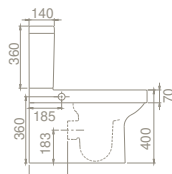

40 kg

38 x 79 x 43 cm

20

yeni
versiyon

Noura Rimless Asma Klozet

HC00406PB00
019900

Kanalsız Yıkama Teknolojisi
Kolay Montaj
Yıkama Hacmi **4 - 6 L**
Montaj Seti Dahil Değil

HC00406PN04
019900-w-97
mat beyaz