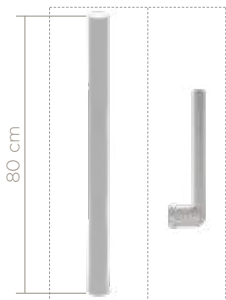

PAKET İÇERİĞİ