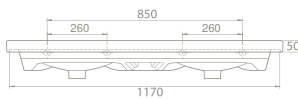

ÜRÜNLER

* Çift Hazneli

120x45 cm

VB032B52T00

032500-u
Elite Etajerli Lavabo

Özellikler

Hem **Duvara Montajlı**,
Hem **Dolap Üstü** kullanım

Renkler

VB032B52T04

032500-97
mat beyaz

VB032B52T07

032508-97
mat kapuçino

VB032B52T06

032509-97
mat antrasit

100x45 cm

VB032A02U00

032400-u
Elite Etajerli Lavabo

Hem **Duvara Montajlı**,
Hem **Dolap Üstü** kullanım

VB032A02U04

032400-97

VB032A02U07

032408-97

VB032A02U06

032409-97

90x45 cm

VB032N82U00

032300-u
Elite Etajerli Lavabo

Hem **Duvara Montajlı**,
Hem **Dolap Üstü** kullanım

VB032N82U04

032300-97

VB032N82U07

032308-97

VB032N82U06

032309-97

80x45 cm

VB032M22U00

032200-u
Elite Etajerli Lavabo

Hem **Duvara Montajlı**,
Hem **Dolap Üstü** kullanım

VB032M22U04

032200-97

VB032M22U07

032208-97

VB032M22U06

032209-97

	Dolap Ölçüsü 116 x 42 cm	94 x 42 cm	84,7 x 42,2 cm	76,2 x 42,5 cm
	Ağırlık 29	23 kg	20 kg	18 kg
	Koli Ölçüsü 20x122x49	19 x 102 x 49 cm	19 x 92 x 49 cm	20 x 82 x 48 cm
	Palet Adedi 24	24	28	28