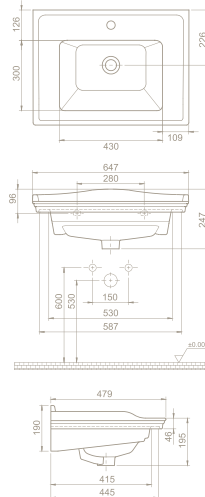

	Dolap Ölçüsü	52 x 43 cm	42,6 x 32,6 cm
	Ağırlık	14 kg	9 kg
	Koli Ölçüsü	21 x 63 x 53 cm	20 x 53 x 40 cm
	Palet Adedi	34	40

50x36 cm

VB041F42U00

041900-u
Blue Etajerli LavaboHem *Duvara Montajlı*,
Hem *Dolap Üstü*
kullanım

80x48 cm

VB008M42U00

036300-u
Kapadokya Etajerli Lavabo

65x48 cm

VB008J62U00

036100-u
Kapadokya Etajerli Lavabo

Özellikler

Hem **Duvara Montajlı**,
Hem **Dolap Üstü**
kullanım

- VB008M42U04**
036300-97
- VB008M42U07**
036308-97
- VB008M42U06**
036309-97

- VB008J62U04**
036100-97
- VB008J62U07**
036108-97
- VB008J62U06**
036109-97

	Dolap Ölçüsü 92 x 44,3 cm	77 x 44,3 cm	58 x 44,3 cm
	Ağırlık 21 kg	19 kg	16 kg
	Koli Ölçüsü 28 x 102 x 52 cm	28 x 81 x 56 cm	26 x 65 x 52 cm
	Palet Adedi 16	18	18

YENİ

arya

Lavaboyu
çepeçevre saran
estetik bir yükselti
ile suyun ele avuca
gelmez akıcılığını
sınırlayan
modern tasarım.

Arya Serisi 120 cm, 100 cm, 80 cm,
60 cm ve 45 cm ebat seçeneklerine
sahiptir.

ÜRÜNLER