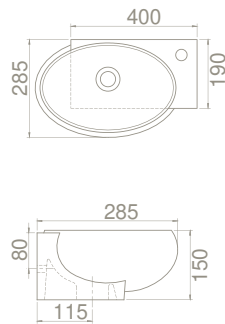

46x46 cm

CB062E82U00

001900-u

Arda Köşe Lavabo

Özellikler

*Dolap Üstü / Duvara
Montajlı* Kullanım

28x45 cm

CB014E02U00

001300-u

Mini Köşe Lavabo

*Dolap Üstü / Tezgah Üstü /
Duvara Montajlı* Kullanım

	Ağırlık	12 kg	7 kg
	Koli Ölçüsü	49 x 49 x 19 cm	30 x 45 x 17 cm
	Palet Adedi	56	98