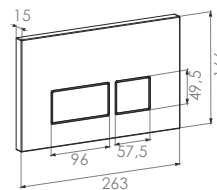

ÜRÜN ÖLÇÜLERİ