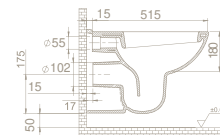

ÜRÜNLER

**Arkadan Çıkışlı
Taharet Çubuklu
WC00318PB00**
029300

**Alttan Çıkışlı
Taharet Çubuklu
WC00318SB00**
029300

**Arkadan Çıkışlı
Taharet Çubuklu
WC00317PB00**
028800-p

**Alttan Çıkışlı
Taharet Çubuklu
WC00317SB00**
028800

**Bella Rezervuar
CS005010100**
009800

Duru Asma Klozet

HC00305PB00
018500

Duru Asma Bide

BW003092U00
015900

Özellikler

Gizli Montaj

Yıkama Hacmi **4 - 6 L**

Montaj Seti Dahil

Gizli Montaj

Yıkama Hacmi **4 - 6 L**

Montaj Seti Dahil

Standart Yıkama Sistemi

Kolay Montaj

Yıkama Hacmi **4 - 6 L**

Montaj Seti Dahil Değil

Kolay Montaj

Montaj Seti Dahil

Musluk Deliği

Taşma Deliği

Ağırlık 35 kg

38 kg

17 kg

19 kg

Koli Ölçüsü 38 x 80 x 43 cm

40 x 78 x 42 cm

38 x 54 x 39 cm

38 x 54 x 39 cm

Palet Adedi 20

20

30

36