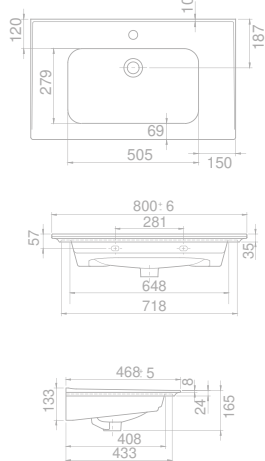

121x51 cm

TB001B92T00

050700-u

İbiza Etajerli Lavabo

Özellikler

Dolap Üstü
kullanım

121x51 cm

TB001B92U00

- VB041J52U04**
042100-97
- VB041J52U07**
042108-97
- VB041J52U06**
042109-97

	Dolap Ölçüsü 91 x 43 cm	71 x 43 cm	61 x 43 cm	56 x 43 cm
	Ağırlık 22 kg	18 kg	17 kg	15 kg
	Koli Ölçüsü 20 x 102 x 51 cm	21 x 84 x 52 cm	20 x 73 x 51 cm	20 x 68 x 52 cm
	Palet Adedi 24	28	34	34