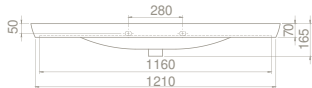

ÜRÜNLER

125x48 cm

VB067C32U00

068500-u
Porto D Etajerli Lavabo

Özellikler

Hem **Duvara Montajlı**,
Hem **Dolap Üstü** kullanım

Renkler

- **VB067C32U04**
  068500-97
  mat beyaz
- **VB067C32U07**
  068508-97
  mat kapuçino
- **VB067C32U06**
  068509-97
  mat antrasit

105x48 cm

VB067A92U00

068600-u
Porto D Etajerli Lavabo

Hem **Duvara Montajlı**,
Hem **Dolap Üstü** kullanım

- **VB067A92U04**
  068600-97
- **VB067A92U07**
  068608-97
- **VB067A92U06**
  068609-97

95x48 cm

VB067O72U00

068400-u
Porto D Etajerli Lavabo

Hem **Duvara Montajlı**,
Hem **Dolap Üstü** kullanım

- **VB067O72U04**
  068400-97
- **VB067O72U07**
  068408-97
- **VB067O72U06**
  068409-97

85x48 cm

VB067N62U00

068300-u
Porto D Etajerli Lavabo

Hem **Duvara Montajlı**,
Hem **Dolap Üstü** kullanım

- **VB067N62U04**
  068300-97
- **VB067N62U07**
  068308-97
- **VB067N62U06**
  068309-97

	Dolap Ölçüsü	115 x 42,2 cm	99,5 x 43,5 cm	85,5 x 42 cm	75,5 x 42 cm
	Ağırlık	29 kg	26 kg	21 kg	19 kg
	Koli Ölçüsü	19 x 130 x 53 cm	19 x 109 x 53 cm	20 x 97 x 50 cm	19 x 87 x 52 cm
	Palet Adedi	10	10	30	28