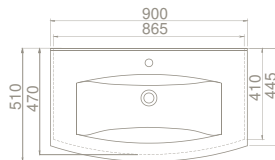

90x51 cm

VB026O02U00
090100-u
Plus Etajerli Lavabo

Hem **Duvara Montajlı**,
Hem **Dolap Üstü**
kullanım

VB026O02U04
090100-97

VB026O02U07
090108-97

VB026O02U06
090109-97

	Dolap Ölçüsü	46 x 107 cm	46 x 85 cm
	Ağırlık	27 kg	22 kg
	Koli Ölçüsü	18 x 112 x 54 cm	19 x 91 x 54 cm
	Palet Adedi	24	26