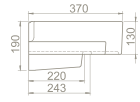

VB069S51U00

043700-u

Harmony Etajerli Lavabo

Hem **Duvara Montajlı**,
Hem **Dolap Üstü**
kullanım

* Hazne Solda

cerastyle.com

Dolap Ölçüsü	95 x 23 cm	95 x 23 cm	75 x 23 cm	56 x 17 cm
Ağırlık	20 kg	20 kg	17 kg	13 kg
Koli Ölçüsü	22 x 102 x 40 cm	22 x 102 x 40 cm	21 x 82 x 40 cm	21 x 67 x 35 cm
Palet Adedi	30	30	30	52