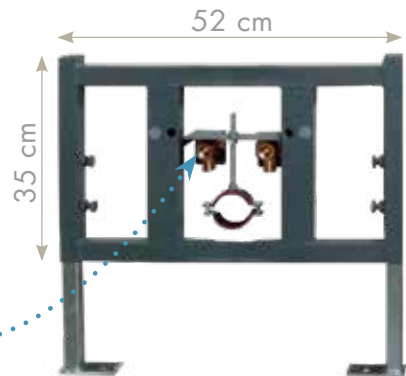

Bide Askı Aparatı (35cm)

BF05802000200001
9BF0350010

ÖZEL ALAŞIMLI
PİRİNÇ
SAYESİNDE
DAHA
DİRENÇLİ
DİRSEK