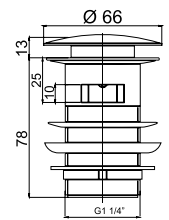

Taşma Kanalı

click - clack