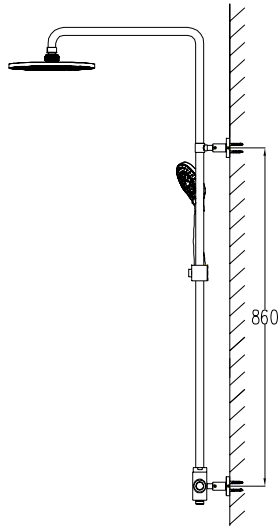

DUŞ SETİ, SİSTEMİ VE SİRALLERİ

Ocean Duş Sistemi

SS05801020050801
9SS1065300

- 5 Fonksiyonlu El Duş Sistemi
- %50'ye Varan Su Tasarruf Kiti (Neoperl Restrictor)
- Ø 214 mm Çapında Oynar Başlıklı Tepe Duşu
- Korozyona Dayanıklı İpeksi Yüzeyi Hissedin "Cass 8 (İSO 9227 Bakırlı-Hızlandırılmış Tuz Püskürtme Testi)
- Suyu Optimum Performansta püskürtme özelliği ve düşük basınçta bile mükemmel akış sağlayan sistemlerine tanıklık edin
- Entegre su tasarrufu teknolojisi su ve enerji tüketiminizi azaltın