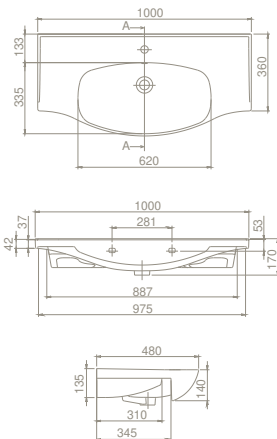

Montaj Seti Dahil Değil
Duvara Montajlı /
Dolap Üstü Kullanım

Montaj Seti Dahil Değil
Duvara Montajlı /
Dolap Üstü Kullanım

	Ağırlık 25 kg
	Koli Ölçüsü 19 x 102 x 51 cm
	Palet Adedi 26

	19 kg
	19 x 82 x 49 cm
	30