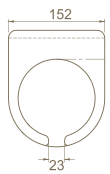

Kağıtlık 15 cm

TK059P80000

010200
Defne

Sabunluk 16 cm

SA059P90000

010000
Defne

Sabunluk 22 cm

SA059R10000

010300
Defne

Özellikler

Gizli *Montaj*
Montaj Seti Dahil

- kağıtlık aparatı ile birlikte

Renkler

- TK059P80004
  010200-97
  mat beyaz
- TK059P80007
  010208-97
  mat kapuçino
- TK059P80006
  010209-97
  mat antrasit

Gizli *Montaj*
Montaj Seti Dahil

SA059P90004
010000-97

SA059P90007
010008-97

SA059P90006
010009-97

Gizli *Montaj*
Montaj Seti Dahil

SA059R10004
010300-97

SA059R10007
010308-97

SA059R10006
010309-97

Ağırlık 3 kg

Koli Ölçüsü 38 x 62 x 15 cm

Palet Adedi 280

2 kg

41 x 41 x 18 cm

448

1 kg

38 x 46 x 13 cm

576