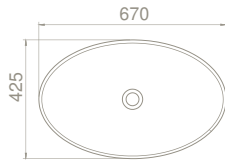

Koli Ölçüsü 44 x 68 x 16 cm

48 x 48 x 16 cm

21 x 47 x 47 cm

Palet Adedi 56

76

76

lal

Denge ve huzurun taşı olan lal'den esinlenerek hazırlanan seri; geometrik formların tasarımıyla bulunduğu ortaya çıkan güzel sonuçlarının bir kanıtı. Klasik çanak lavabo ve etajerli lavabolar arasında seçim yapmakta zorlanan kişilere özel olarak tasarlanan Lal Serisi, farklı ölçü ve kullanım alternatifleri içeriyor.