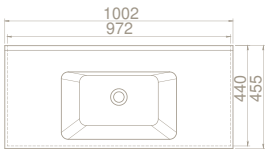

Seri, 100 cm, 85 cm, 75 cm, 65 cm, 55 cm ebat seçenekleriyle hem konut hem de ticari mekânlara uygun şekilde tasarlandı.

ÜRÜNLER

100x45 cm

VB048A02U00

067600-u

Arte Etajerli Lavabo

Özellikler

Hem **Duvara Montajlı**,
Hem **Dolap Üstü**
kullanım

Arte Etajerli Lavabo

Hem **Duvara Montajlı**,
Hem **Dolap Üstü**
kullanım

65x45 cm

VB048J32U00

067300-u

Arte Etajerli Lavabo

Hem **Duvara Montajlı**,
Hem **Dolap Üstü**
kullanım

	Dolap Ölçüsü	97 x 43,5 cm	82 x 43,5 cm	72,5 x 43,5 cm	62 x 43 cm
	Ağırlık	21 kg	19 kg	16 kg	14 kg
	Koli Ölçüsü	21 x 103 x 52 cm	19 x 88 x 50 cm	18 x 77 x 49 cm	18 x 67 x 49 cm
	Palet Adedi	24	28	40	46

55x36,5 cm

VB048G12U00

067200-u

Arte Etajerli Lavabo

Özellikler

Hem **Duvara Montajlı**,
Hem **Dolap Üstü**
kullanım

	Dolap Ölçüsü	51,7 x 35 cm
	Ağırlık	11 kg
	Koli Ölçüsü	18 x 56 x 39 cm
	Palet Adedi	64

blue