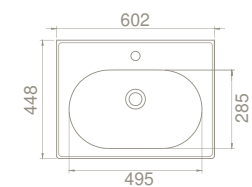

20 kg

20 x 82 x 49 cm

28

55,5 x 42,5 cm

15 kg

20 x 62 x 49 cm

40

45x45 cm
YENİ YAKINDA
Arya Lavabo

Frame Serisi'ne yakın zamanda 100 cm, 90 cm, 80 cm, 70 cm, 60 cm, 50x38 cm ve 50x28 cm ebat seçenekleri eklendi.

**TEK DOLAP İLE 3 FARKLI LAVABO
KULLANABİLİRSİNİZ!**

Elite - Frame - Arya

ÜRÜNLER

100x45 cm