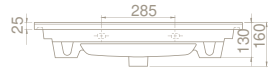

Arte Etajerli Lavabo

Hem **Duvara Montajlı**,
Hem **Dolap Üstü**
kullanım

65x45 cm

VB048J32U00

067300-u

Arte Etajerli Lavabo

Hem **Duvara Montajlı**,
Hem **Dolap Üstü**
kullanım

	Dolap Ölçüsü	97 x 43,5 cm	82 x 43,5 cm	72,5 x 43,5 cm	62 x 43 cm
	Ağırlık	21 kg	19 kg	16 kg	14 kg
	Koli Ölçüsü	21 x 103 x 52 cm	19 x 88 x 50 cm	18 x 77 x 49 cm	18 x 67 x 49 cm
	Palet Adedi	24	28	40	46