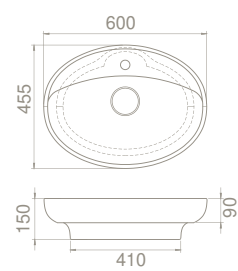

44 x 72 x 17 cm

44 x 61 x 17 cm

48 x 61 x 17 cm

 **Palet Adedi** 16

56

56

56

mat kapuçino