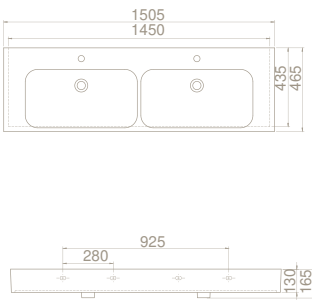

ÜRÜNLER

* Çift Hazneli

150x47 cm

VB022C82T00
080900-u
Pinto Etajerli Lavabo

Özellikler

Hem **Duvara Montajlı**,
Hem **Dolap Üstü**
kullanım

Renkler

- **VB022C82T04**
  080900-97
  mat beyaz
- **VB022C82T07**
  080908-97
  mat kapuçino
- **VB022C82T06**
  080909-97
  mat antrasit

* Çift Hazneli

120x47 cm

VB022B62T00
080700-u
Pinto Etajerli Lavabo

Hem **Duvara Montajlı**,
Hem **Dolap Üstü**
kullanım

- **VB022B62T04**
  080700-97
- **VB022B62T07**
  080708-97
- **VB022B62T06**
  080709-97

* Çift Batarya Delikli

100x47 cm

VB022A12D00
080500-u
Pinto Etajerli Lavabo

Hem **Duvara Montajlı**,
Hem **Dolap Üstü**
kullanım

- **VB022A12D04**
  080500-97
- **VB022A12D07**
  080508-97
- **VB022A12D06**
  080509-97

100x47 cm

VB022A12U00
080300-u
Pinto Etajerli Lavabo

Hem **Duvara Montajlı**,
Hem **Dolap Üstü**
kullanım

- **VB022A12U04**
  080300-97
- **VB022A12U07**
  080308-97
- **VB022A12U06**
  080309-97

	Dolap Ölçüsü 144 x 43 cm	114 x 43 cm	94,5 x 43 cm	94,5 x 43 cm
	Ağırlık 38 kg	30 kg	24 kg	24 kg
	Koli Ölçüsü 19 x 156 x 54 cm	18 x 126 x 55 cm	19 x 102 x 54 cm	18 x 101 x 51 cm
	Palet Adedi 12	12	28	28