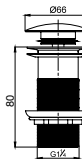

BD05805010211711
9SB001M011

Özellikler

Montaj Seti Dahil

Montaj Seti Dahil
Gizli Montaj

	Ağırlık	10 kg	7 kg
	Koli Ölçüsü	20 x 73 x 20 cm	26 x 32 x 31 cm
	Palet Adedi	99	120

Aqua BTW Lavabo,

Hem tezgah üstü hem duvara asılarak hem de ayaklı kullanım alternatifleri sunarak, farklı mekanlar yaratılmasına olanak sağlıyor.