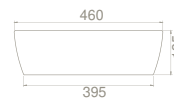

Koli Ölçüsü 44 x 68 x 16 cm

48 x 48 x 16 cm

21 x 47 x 47 cm

Palet Adedi 56

76

76

lal

Denge ve huzurun taşı olan lal'den esinlenerek hazırlanan seri; geometrik formların tasarımıyla bulunduğu ortaya çıkan güzel sonuçlarının bir kanıtı. Klasik çanak lavabo ve etajerli lavabolar arasında seçim yapmakta zorlanan kişilere özel olarak tasarlanan Lal Serisi, farklı ölçü ve kullanım alternatifleri içeriyor.