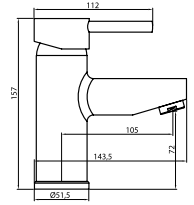

Ergonomik Lavabo Bataryası

WM01805020000021
9FA125W99N20