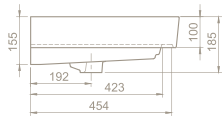

Sharp Etajerli Lavabo

Seramik Kapak

Montaj Seti **Dahil Değil**

Hem **Duvara Montajlı**,
Hem **Dolap Üstü** kullanım

VB012M42U04
037300-97

VB012M42U07
037308-97

VB012M42U06
037309-97

	Dolap Ölçüsü 115 x 45 cm	95 x 45 cm	95 x 45 cm	75 x 45 cm
	Ağırlık 33 kg	29 kg	29 kg	22 kg
	Koli Ölçüsü 20 x 122 x 52 cm	20 x 102 x 52 cm	21 x 102 x 53 cm	20 x 81 x 52 cm
	Palet Adedi 24	22	22	26