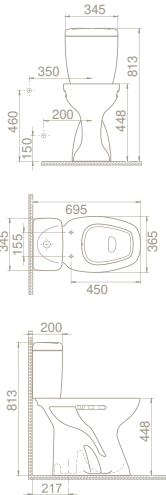

ÜRÜNLER

Bedensel Engelli Klozet

Alttan Çıkışlı
Taharet Çubuklu
DC06417SB00
018100

Ova Rezervuar
CS010010100
009300

 **Ağırlık** 38 cm

 **Koli Ölçüsü** 39 x 81 x 48 cm

 **Palet Adedi** 12

Bedensel Engelli Lavabo
60x50 cm