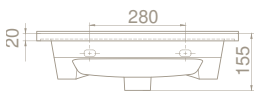

55x36,5 cm

VB048G12U00

067200-u

Arte Etajerli Lavabo

Özellikler

Hem **Duvara Montajlı**,
Hem **Dolap Üstü**
kullanım

	Dolap Ölçüsü	51,7 x 35 cm
	Ağırlık	11 kg
	Koli Ölçüsü	18 x 56 x 39 cm
	Palet Adedi	64

blue