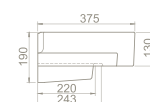

VB069S51U00

043700-u

Harmony Etajerli Lavabo

Hem **Duvara Montajlı**,
Hem **Dolap Üstü**
kullanım

* Hazne Solda

cerastyle.com

Dolap Ölçüsü	95 x 23 cm	95 x 23 cm	75 x 23 cm	56 x 17 cm
Ağırlık	20 kg	20 kg	17 kg	13 kg
Koli Ölçüsü	22 x 102 x 40 cm	22 x 102 x 40 cm	21 x 82 x 40 cm	21 x 67 x 35 cm
Palet Adedi	30	30	30	52