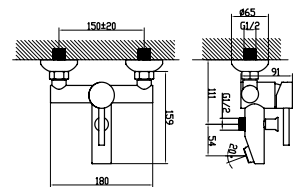

Buket

Lavabo Bataryası

WM05805010003521
9FA110W99N10

Lavabo Bataryası

WM05805020003521
9FA110W99N20

Mutfak Bataryası

KM05805040003521
9FA110K99N10

Banyo Bataryası

BM05805000003521
9FA110B99N10