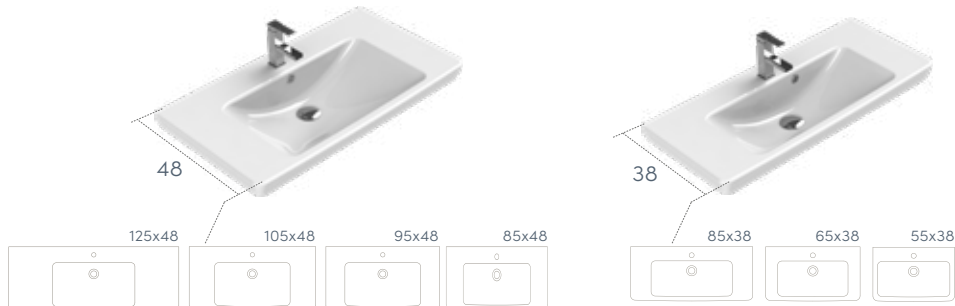

60x45 cm

VB032H82U00
032000-u
Elite Etajerli Lavabo

Hem **Duvara Montajlı**,
Hem **Dolap Üstü**
kullanım

- VB032H82U04**
032000-97
- VB032H82U07**
032008-97
- VB032H82U06**
032009-97

	Dolap Ölçüsü	65,5 x 42,5 cm	55,5 x 42,5 cm
	Ağırlık	16 kg	16 kg
	Koli Ölçüsü	20 x 71 x 50 cm	20 x 62 x 49 cm
	Palet Adedi	40	48

porto

Porto Serisi, İskandinav tasarım anlayışının modern, minimalist ve sade çizgilerini banyolara taşıyor.

Stil sahibi yönünü yaşadığı mekâna da fonksiyonellikle birlikte yansıtmak isteyenlere uygun bir seri olan Porto, İskandinav ülkelerine özgü cool bir tavrın izdüşümü olarak vücut buluyor. Seri aynı zamanda, soğuk denizlerin limanlarını andıran yapısı ile gücü, tasarımdaki estetik yapısı ile dinginliğin getirdiği huzur hissini bir arada yaşıyor.

Uzun ve şık etajeri ile banyolara farklı bir bakış açısı getiren Porto Serisi, uygulandığı mekânı çok daha ferah gösterebilme özelliğine sahip.

125x45 cm, 105x45 cm, 95x45 cm, 85x45 cm, 85x35 cm, 65x35 cm, 55x35 cm ebatları ile farklı ölçülerdeki dar ve geniş banyolar için birçok alternatif sunuyor.