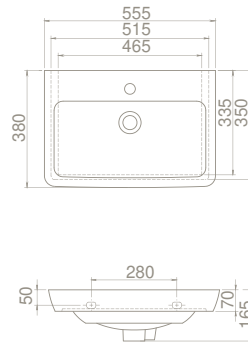

85x38 cm

VB067N42U00

068200-u

Porto Etajerli Lavabo

65x38 cm

VB067J02U00

068100-u

Porto Etajerli Lavabo

55x38 cm

VB067G22U00

068000-u

Porto Etajerli Lavabo

Özellikler

Hem **Duvara Montajlı**,
Hem **Dolap Üstü**
kullanım

Hem **Duvara Montajlı**,
Hem **Dolap Üstü**
kullanım

Hem **Duvara Montajlı**,
Hem **Dolap Üstü**
kullanım

Renkler

1. **VB067N42U04**
   068200-97
   mat beyaz
2. **VB067N42U07**
   068208-97
   mat kapuçino
3. **VB067N42U06**
   068209-97
   mat antrasit

1. **VB067J02U04**
   068100-97
2. **VB067J02U07**
   068108-97
3. **VB067J02U06**
   068109-97

1. **VB067G22U04**
   068000-97
2. **VB067G22U07**
   068008-97
3. **VB067G22U06**
   068009-97

	Dolap Ölçüsü	76 x 33,5 cm	55,5 x 33,3 cm	46 x 33,3 cm
	Ağırlık	21 kg	13 kg	11 kg
	Koli Ölçüsü	20 x 88 x 42 cm	19 x 66 x 42 cm	18 x 57 x 43 cm
	Palet Adedi	36	60	68