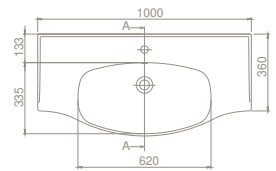

YENİ 100x46,5 cm

VB018A32U00
082600-u
Lila Etajerli Lavabo

YENİ 80x46,5 cm

VB018M22U00
082400-u
Lila Etajerli Lavabo

YENİ 65x46,5 cm

VB018J22U00
082200-u
Lila Etajerli Lavabo

Düz Pis Su
Borusu

160000 000 31

Dirsekli, Körüklü
Pis Su Borusu

160000 000 28

Özellikler

Montaj Seti Dahil Değil
Duvara Montajlı /
Dolap Üstü Kullanım

Montaj Seti Dahil Değil
Duvara Montajlı /
Dolap Üstü Kullanım

Montaj Seti Dahil Değil
Duvara Montajlı /
Dolap Üstü Kullanım

Ağırlık 25 kg

Koli Ölçüsü 19 x 102 x 51 cm

Palet Adedi 26

19 kg

19 x 82 x 49 cm

30