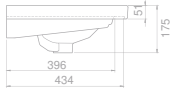

Özellikler

Hem **Duvara Montajlı**,
Hem **Dolap Üstü**
kullanım

Hem **Duvara Montajlı**,
Hem **Dolap Üstü**
kullanım

Hem **Duvara Montajlı**,
Hem **Dolap Üstü**
kullanım

Hem **Duvara Montajlı**,
Hem **Dolap Üstü**
kullanım

Hem **Duvara Montajlı**,
Hem **Dolap Üstü**
kullanım

Renkler

● **VB015J32U04**
030800-97
mat beyaz

● **VB015J32U07**
030808-97
mat kapuçino

● **VB015J32U06**
030809-97
mat antrasit

VB015H82U04
031000-97

VB015H82U07
031008-97

VB015H82U06
031009-97

VB015F52U04
030900-97

VB015F52U07
030908-97

VB015F52U06
030909-97

VB015F32L04
001800-97

VB015F32L07
001808-97

VB015F32L06
001809-97

VB015F32R04
001700-97

VB015F32R07
001708-97

VB015F32R06
001709-97

Özellikler	65x45 cm	60x45 cm	50x38 cm	50x28 cm	50x28 cm
Dolap Ölçüsü	61 x 42,5 cm	55,5 x 42,5 cm	46 x 35,5 cm	46,5 x 26 cm	46,5 x 26 cm
Ağırlık	16 kg	13 kg	11 kg	8 kg	8 kg
Koli Ölçüsü	19 x 67 x 49 cm	19 x 62 x 50 cm	19 x 52 x 43 cm	20 x 52 x 30 cm	19 x 52 x 30 cm
Palet Adedi	48	50	68	96	96