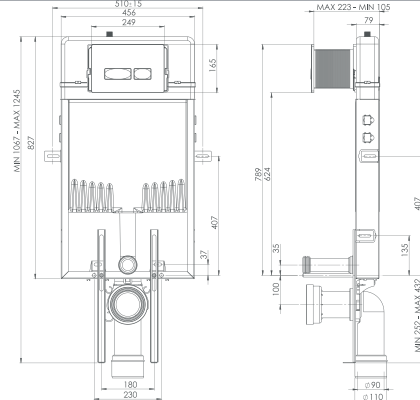

ÜRÜN ÖLÇÜLERİ