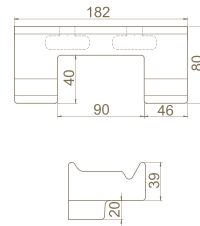

ÜRÜNLER

ET059R60000
010500
Defne

ET059R50000
010400
Defne

AH059R00000
010800
Defne

Özellikler

Gizli *Montaj*
Montaj Seti Dahil

Renkler

- ET059R60004
  010500-97
  mat beyaz
- ET059R60007
  010508-97
  mat kapuçino
- ET059R60006
  010509-97
  mat antrasit

Gizli *Montaj*
Montaj Seti Dahil

ET059R50004
010400-97

ET059R50007
010408-97

ET059R50006
010409-97

Gizli *Montaj*
Montaj Seti Dahil

AH059R00004
010800-97

AH059R00007
010808-97

AH059R00006
010809-97

Ağırlık 4 kg

Koli Ölçüsü 31 x 61 x 16 cm

Palet Adedi 180

2,4 kg

34 x 51 x 12 cm

264

1 kg

38 x 39 x 20 cm

768