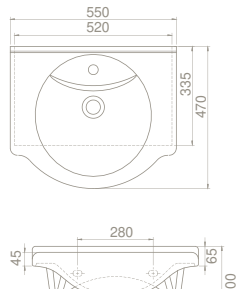

65x50 cm

VB047J72U00
066100-u
Nil Etajerli Lavabo

Özellikler

Hem **Duvara Montajlı**,
Hem **Dolap Üstü**
kullanım

55x47 cm

VB047G92U00
066000-u
Nil Etajerli Lavabo

Hem **Duvara Montajlı**,
Hem **Dolap Üstü**
kullanım

45x43 cm

VB047E32U00
066200-u
Nil Etajerli Lavabo

Hem **Duvara Montajlı**,
Hem **Dolap Üstü**
kullanım

	Dolap Ölçüsü	61,5 x 33 cm	51,5x33	41,5x30
	Ağırlık	16	13	11
	Koli Ölçüsü	22x66x53	22x57x51	21x47x47
	Palet Adedi	34	44	60