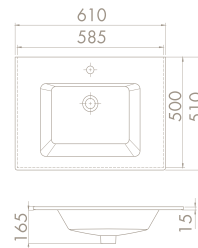

91x51 cm

TB001Q22U00

050400-u

İbiza Etajerli Lavabo

Dolap Üstü
kullanım

	Dolap Ölçüsü	117,5 x 49,5 cm	117,5 x 49,5 cm	98,5 x 49,5 cm	88,5 x 49,5 cm
	Ağırlık	21 kg	20 kg	15 kg	14 kg
	Koli Ölçüsü	19 x 124 x 57 cm	19 x 124 x 57 cm	20 x 103 x 56 cm	20 x 94 x 56 cm
	Palet Adedi	16	16	20	24

81x51 cm

TB001M82U00

050300-u

İbiza Etajerli Lavabo

Dolap Üstü
kullanım

71x51 cm

TB001K92U00

050200-u

İbiza Etajerli Lavabo

Dolap Üstü
kullanım

61x51 cm

TB001I62U00

050100-u

İbiza Etajerli Lavabo

Dolap Üstü
kullanım

Özellikler

	Dolap Ölçüsü	78,5 x 49,5 cm	68,5 x 49,5 cm	58 x 49,5 cm
	Ağırlık	12 kg	11 kg	11 kg
	Koli Ölçüsü	19 x 85 x 56 cm	19 x 75 x 55 cm	19 x 65 x 56 cm
	Palet Adedi	24	32	32

arte

Cerastyle'in ince lavabo serilerinden Arte, modernizmin şıklığını banyolara taşıyor.