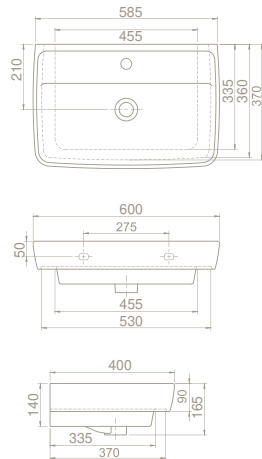

ÜRÜNLER

Duru Bide

YB003072U00
015300

Özellikler

Gizli Montaj
Montaj Seti Dahil
Musluk Deliği
Taşma Deliği

60x40 cm

VB003H62U00
035100-u
Duru Lavabo

Montaj Seti Dahil Değil
Ayaklı / Duvara Montajlı /
Dolap Üstü Kullanım

50x40 cm

VB003F62U00
035000-u
Duru Lavabo

Montaj Seti Dahil Değil
Ayaklı / Duvara Montajlı /
Dolap Üstü Kullanım

56x43 cm

YL003H22U00
060800-u
Duru Yarımlı Tezgah Üstü Lavabo

Montaj Seti Dahil Değil
Yarımlı Tezgah Üstü Kullanım

Ağırlık 19 kg

Koli Ölçüsü 37 x 56 x 44 cm

Palet Adedi 30

15 kg

19 x 61 x 45 cm

54

13 kg

18 x 51 x 44 cm

64

14 kg

19 x 58 x 49 cm

56