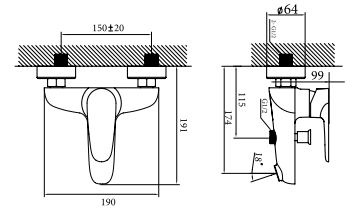

Banyo Bataryası

BM00205000000021
9FA111B99N10