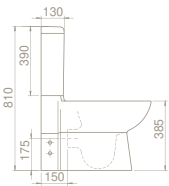

Düz Pis Su Borusu