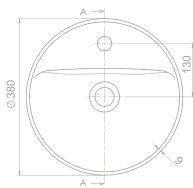

Ø 38 cm

OC065D22U00

078000-u

Suit Tezgah Üstü Lavabo

Özellikler

Tezgah Üstü
Kullanım

Ağırlık 9 kg

Koli Ölçüsü 39 x 39 x21 cm

Palet Adedi 60

Lavabo Süzgeçleri

Özellikler

- *Prinç Malzeme*
- *Krom Kaplamalı*

Yuvarlak Lavabo Süzgeci Aç/Kapa

BD05805010221711

9SB001M010

Yuvarlak Lavabo Süzgeci Aç/Kapa

BD05805010211711

9SB001M011