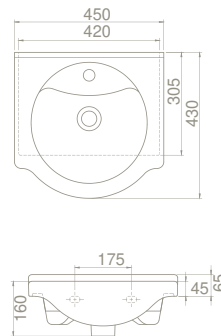

65x50 cm

VB047J72U00
066100-u
Nil Etajerli Lavabo

Özellikler

Hem **Duvara Montajlı**,
Hem **Dolap Üstü**
kullanım

55x47 cm

VB047G92U00
066000-u
Nil Etajerli Lavabo

Hem **Duvara Montajlı**,
Hem **Dolap Üstü**
kullanım

45x43 cm

VB047E32U00
066200-u
Nil Etajerli Lavabo

Hem **Duvara Montajlı**,
Hem **Dolap Üstü**
kullanım

	Dolap Ölçüsü	61,5 x 33 cm	51,5x33	41,5x30
	Ağırlık	16	13	11
	Koli Ölçüsü	22x66x53	22x57x51	21x47x47
	Palet Adedi	34	44	60