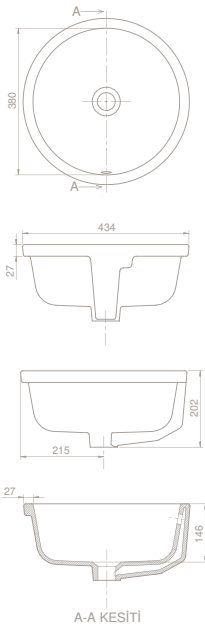

070600

Suıt Tezgah Altı Lavabo

Özellikler

Tezgah Altı
Kullanım

derinlik: 14,6 cm

Ağırlık 9 kg

Koli Ölçüsü 45 x 45 x 24 cm

Palet Adedi 60