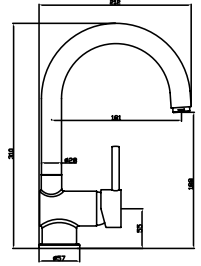

Mutfak Bataryası

KM01805040000021
9FA125K99N10