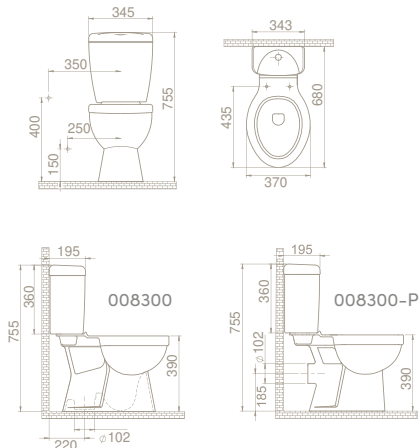

Düz Pis Su
Borusu

160000 000 31

Dirsekli, Körüklü
Pis Su Borusu

160000 000 28

IM01001020110001
9FF0071000

SC01802P60002831
9SC1343001

Özellikler

- PP
- Kolay Montaj
- Plastik Menteşe

SC01802P60002831
9SC1343001

Özellikler

- ABS
- Kolay Montaj
- Plastik Menteşe