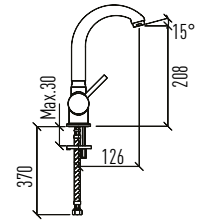

Kuğu Eviye Bataryası

KM05805040003321
9FA202K99N10