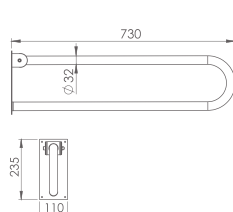

AD05806071100001
9AD0731030