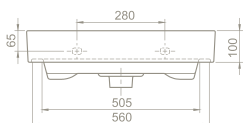

Palet Adedi 48

43 x 45 cm

14 kg

20 x 50 x 53 cm

56

pinto

Orijinal tasarımları özgür bir bakış açısıyla sunan Cerastyle, Pinto Serisi ile banyolara sade ve duru bir güzellik sunuyor.

Seri, modern tarzının yanı sıra estetik ve alışlagelmiş kalıpların dışındaki güçlü görüntüsüyle öne çıkıyor. Hem tasarımı hem de fonksiyonelliği ile göz dolduruyor. Serinin lavaboları, banyolarda ferah kullanım alanı isteyenler için geniş yüzeyi ve haznesi ile bu ihtiyaca cevap veriyor. Konforuna düşkün olanlara özel hazırlanan serinin dikkat çeken bir diğer yönü ise kalın yan bantlara sahip olması.