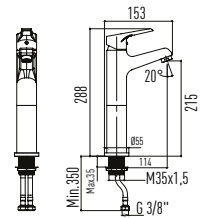

Banyo Bataryası

BM05805000003221
9FA201B99N10