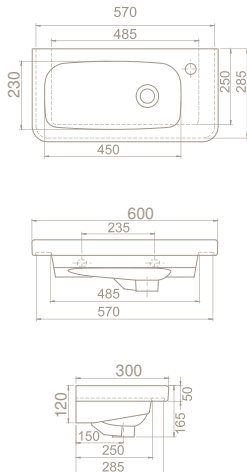

60x30 cm

VB004H52U00

033000-u

Noura Etajerli Lavabo

Montaj Seti Dahil Değil
Dolap Üstü / Duvara
Montajlı Kullanım

● VB004H52U04
033000-97
mat beyaz

● VB004H52U07
033008-97
mat kapuçino

● VB004H52U06
033009-97
mat antrasit

YENİ

60x48 cm

WB004H92U00

079600-u

Noura Lavabo

Montaj Seti Dahil Değil
Ayaklı / Duvara Montajlı
Kullanım

Noura
Kolon Ayak

PD004100000
006700

Montaj Seti Dahil

Noura
Yarım Ayak

PD004110000
016200

Montaj Seti Dahil
Gizli Montaj

Özellikler

Renkler

Dolap Ölçüsü 54 x 27 cm

Ağırlık 10 kg

Koli Ölçüsü 18 x 62 x 32 cm

Palet Adedi 56

10 kg

20 x 73 x 20 cm

99

7 kg

26 x 32 x 31 cm

120