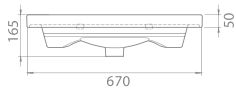

60x45 cm

VB032H82U00
032000-u
Elite Etajerli Lavabo

Hem **Duvara Montajlı**,
Hem **Dolap Üstü**
kullanım

- VB032H82U04**
032000-97
- VB032H82U07**
032008-97
- VB032H82U06**
032009-97

	Dolap Ölçüsü	65,5 x 42,5 cm	55,5 x 42,5 cm
	Ağırlık	16 kg	16 kg
	Koli Ölçüsü	20 x 71 x 50 cm	20 x 62 x 49 cm
	Palet Adedi	40	48