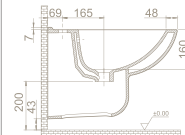

ÜRÜNLER

**Arkadan Çıkışlı
Taharet Çubuklu
WC00318PB00**
029300

**Alttan Çıkışlı
Taharet Çubuklu
WC00318SB00**
029300

**Arkadan Çıkışlı
Taharet Çubuklu
WC00317PB00**
028800-p

**Alttan Çıkışlı
Taharet Çubuklu
WC00317SB00**
028800

**Bella Rezervuar
CS005010100**
009800

Duru Asma Klozet

HC00305PB00
018500

Duru Asma Bide

BW003092U00
015900

Özellikler

Gizli Montaj

Yıkama Hacmi **4 - 6 L**

Montaj Seti Dahil

Gizli Montaj

Yıkama Hacmi **4 - 6 L**

Montaj Seti Dahil

Standart Yıkama Sistemi

Kolay Montaj

Yıkama Hacmi **4 - 6 L**

Montaj Seti Dahil Değil

Kolay Montaj

Montaj Seti Dahil

Musluk Deliği

Taşma Deliği

Ağırlık 35 kg

38 kg

17 kg

19 kg

Koli Ölçüsü 38 x 80 x 43 cm

40 x 78 x 42 cm

38 x 54 x 39 cm

38 x 54 x 39 cm

Palet Adedi 20

20

30

36