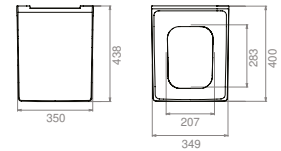

Özellikler

- Duoplast
- Kolay Montaj
- Paslanmaz Çelik Menteşe

SC00601S50402931
9SC1305001
mat beyaz

SC00601S50702931
9SC1305081
mat kapuçino

SC00601S50602931
9SC1305091
mat antrasit