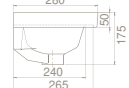

Özellikler

Hem **Duvara Montajlı**,
Hem **Dolap Üstü**
kullanım

Hem **Duvara Montajlı**,
Hem **Dolap Üstü**
kullanım

Hem **Duvara Montajlı**,
Hem **Dolap Üstü**
kullanım

Hem **Duvara Montajlı**,
Hem **Dolap Üstü**
kullanım

Hem **Duvara Montajlı**,
Hem **Dolap Üstü**
kullanım

Renkler

● **VB015J32U04**
030800-97
mat beyaz

● **VB015J32U07**
030808-97
mat kapuçino

● **VB015J32U06**
030809-97
mat antrasit

VB015H82U04
031000-97

VB015H82U07
031008-97

VB015H82U06
031009-97

VB015F52U04
030900-97

VB015F52U07
030908-97

VB015F52U06
030909-97

VB015F32L04
001800-97

VB015F32L07
001808-97

VB015F32L06
001809-97

VB015F32R04
001700-97

VB015F32R07
001708-97

VB015F32R06
001709-97

Özellikler	65x45 cm	60x45 cm	50x38 cm	50x28 cm	50x28 cm
Dolap Ölçüsü	61 x 42,5 cm	55,5 x 42,5 cm	46 x 35,5 cm	46,5 x 26 cm	46,5 x 26 cm
Ağırlık	16 kg	13 kg	11 kg	8 kg	8 kg
Koli Ölçüsü	19 x 67 x 49 cm	19 x 62 x 50 cm	19 x 52 x 43 cm	20 x 52 x 30 cm	19 x 52 x 30 cm
Palet Adedi	48	50	68	96	96