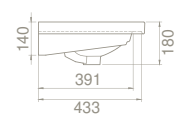

20 kg

20 x 82 x 49 cm

28

55,5 x 42,5 cm

15 kg

20 x 62 x 49 cm

40

45x45 cm
YENİ YAKINDA
Arya Lavabo