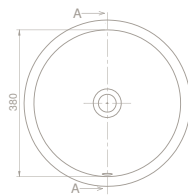

55x40 cm

UB058G32W00

070400

City Tezgah Altı Lavabo

Özellikler

Tezgah Altı
Kullanım

Ø 38 cm

UB065D22W00

070600

Suit Tezgah Altı Lavabo

Tezgah Altı
Kullanım

derinlik: 14,6 cm

Ağırlık 9 kg

Koli Ölçüsü 43 x 56 x 9 cm

Palet Adedi 80

9 kg

45 x 45 x 24 cm

60

A-A KESİTİ