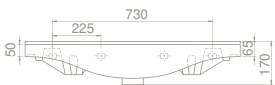

Nil Etajerli Lavabo

Hem **Duvara Montajlı**,
Hem **Dolap Üstü**
kullanım

75x50 cm

VB047L42U00

066400-u

Nil Etajerli Lavabo

Hem **Duvara Montajlı**,
Hem **Dolap Üstü**
kullanım

Dolap Ölçüsü	101x33	91 x 33 cm	81,4 x 33 cm	71 x 33 cm
Ağırlık	23	21 kg	20 kg	18 kg
Koli Ölçüsü	22x106x53	22 x 98 x 54 cm	22 x 87 x 53 cm	21 x 77 x 55 cm
Palet Adedi	22	22	22	26