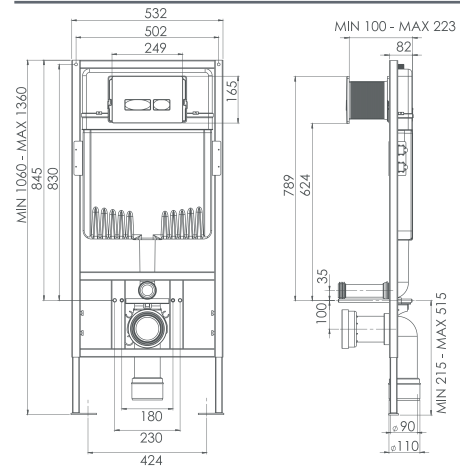

ÜRÜN ÖLÇÜLERİ