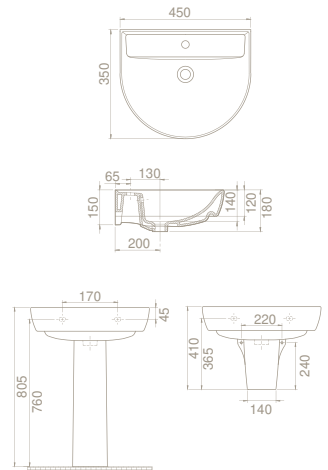

50x60 cm

WB005I12U00

007800-u
Bella Lavabo

Montaj Seti Dahil Değil
Hem **Ayaklı**,
Hem **Duvara Montajlı** kullanım

45x55 cm

WB005G72U00

003300-u
Bella Lavabo

Montaj Seti Dahil Değil
Hem **Ayaklı**,
Hem **Duvara Montajlı** kullanım

40x50 cm

WB005F62U00

003200-u
Bella Lavabo

Montaj Seti Dahil Değil
Hem **Ayaklı**,
Hem **Duvara Montajlı** kullanım

35x45 cm

WB005E12U00

003100-u
Bella Lavabo

Montaj Seti Dahil Değil
Hem **Ayaklı**,
Hem **Duvara Montajlı** kullanım

Özellikler

	Ağırlık 18 kg
	Koli Ölçüsü 21 x 62 x 54 cm
	Palet Adedi 34

Ağırlık 14 kg
Koli Ölçüsü 20 x 57 x 48 cm

Ağırlık 12 kg
Koli Ölçüsü 21 x 52 x 44 cm

Ağırlık 10 kg
Koli Ölçüsü 20 x 46 x 39 cm

60

64

64