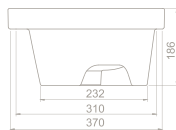

Ø 38 cm

OC065D22U00

078000-u

Suit Tezgah Üstü Lavabo

Özellikler

Tezgah Üstü
Kullanım

Ağırlık 9 kg

Koli Ölçüsü 39 x 39 x21 cm

Palet Adedi 60

Lavabo Süzgeçleri

Özellikler

- *Prinç Malzeme*
- *Krom Kaplamalı*

Yuvarlak Lavabo Süzgeci Aç/Kapa

BD05805010221711

9SB001M010

Yuvarlak Lavabo Süzgeci Aç/Kapa

BD05805010211711

9SB001M011