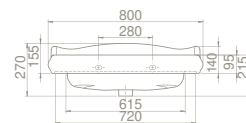

100x54 cm

VB028A62U00

030400-u
1837 Etajerli Lavabo

Özellikler

Hem **Duvara Montajlı**,
Hem **Dolap Üstü** kullanım

80x54 cm

VB028M62U00

030300-u
1837 Etajerli Lavabo

Hem **Duvara Montajlı**,
Hem **Dolap Üstü** kullanım

60x54 cm

VB028I32U00

030200-u
1837 Etajerli Lavabo

Hem **Duvara Montajlı**,
Hem **Dolap Üstü** kullanım

Kolon Ayak

PD028100000

006100
1837

	Dolap Ölçüsü 90 x 49,5 cm	71 x 49,5 cm	51 x 49,5 cm	
	Ağırlık 29 kg	25 kg	19 kg	10 kg
	Koli Ölçüsü 31 x 101 x 58 cm	29 x 82 x 58 cm	30 x 61 x 58 cm	20 x 70 x 27 cm
	Palet Adedi 16	16	32	32