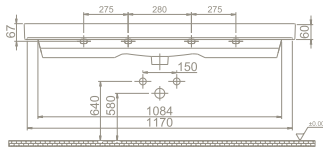

ÜRÜNLER

120x45 cm

YENİ

VB042B52U00

043600-u

Arya Etajerli Lavabo

Özellikler

Hem **Duvara Montajlı**,
Hem **Dolap Üstü** kullanım

Renkler

VB042B52U04

043600-97
mat beyaz

VB042B52U07

043608-97
mat kapuçino

VB042B52U06

043609-97
mat antrasit

100x45 cm

VB042A02U00

043500-u

Arya Etajerli Lavabo

Hem **Duvara Montajlı**,
Hem **Dolap Üstü** kullanım

VB042A02U04

043500-97

VB042A02U07

043508-97

VB042A02U06

043509-97

80x45 cm

VB042M22U00

043300-u

Arya Etajerli Lavabo

Hem **Duvara Montajlı**,
Hem **Dolap Üstü** kullanım

VB042M22U04

043300-97

VB042M22U07

043308-97

VB042M22U06

043309-97

60x45 cm

VB042H82U00

043100-u

Arya Etajerli Lavabo

Hem **Duvara Montajlı**,
Hem **Dolap Üstü** kullanım

VB042H82U04

043100-97

VB042H82U07

043108-97

VB042H82U06

043109-97

Dolap Ölçüsü 116 x 42 cm

Ağırlık 28 kg

Koli Ölçüsü 20 x 122 x 48 cm

Palet Adedi 24

95 x 42,5 cm

25 kg

19 x 102 x 49 cm

24

75 x 42,5 cm

20 kg

20 x 82 x 49 cm

28

55,5 x 42,5 cm

15 kg

20 x 62 x 49 cm

40