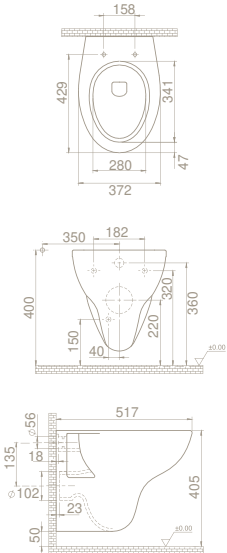

30

21 kg

37 x 56 x 44 cm

30

YENİ 100x46,5 cm

VB018A32U00
082600-u
Lila Etajerli Lavabo

YENİ 80x46,5 cm

VB018M22U00
082400-u
Lila Etajerli Lavabo