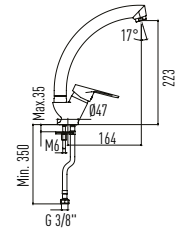

Banyo Bataryası

BM05805000003421
9FA203B99N10