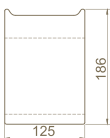

Kağıtlık 15 cm

TK059P80000

010200
Defne

Sabunluk 16 cm

SA059P90000

010000
Defne

Sabunluk 22 cm

SA059R10000

010300
Defne

Özellikler

Gizli *Montaj*
Montaj Seti Dahil

- kağıtlık aparatı ile birlikte

Renkler

- TK059P80004
  010200-97
  mat beyaz
- TK059P80007
  010208-97
  mat kapuçino
- TK059P80006
  010209-97
  mat antrasit

Gizli *Montaj*
Montaj Seti Dahil

SA059P90004
010000-97

SA059P90007
010008-97

SA059P90006
010009-97

Gizli *Montaj*
Montaj Seti Dahil

SA059R10004
010300-97

SA059R10007
010308-97

SA059R10006
010309-97

Ağırlık 3 kg

Koli Ölçüsü 38 x 62 x 15 cm

Palet Adedi 280

2 kg

41 x 41 x 18 cm

448

1 kg

38 x 46 x 13 cm

576