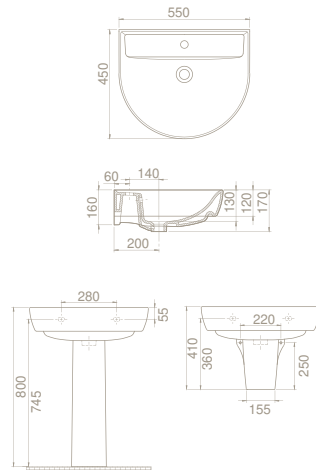

50x60 cm

WB005I12U00

007800-u
Bella Lavabo

Montaj Seti Dahil Değil
Hem **Ayaklı**,
Hem **Duvara Montajlı** kullanım

45x55 cm

WB005G72U00

003300-u
Bella Lavabo

Montaj Seti Dahil Değil
Hem **Ayaklı**,
Hem **Duvara Montajlı** kullanım

40x50 cm

WB005F62U00

003200-u
Bella Lavabo

Montaj Seti Dahil Değil
Hem **Ayaklı**,
Hem **Duvara Montajlı** kullanım

35x45 cm

WB005E12U00

003100-u
Bella Lavabo

Montaj Seti Dahil Değil
Hem **Ayaklı**,
Hem **Duvara Montajlı** kullanım

Özellikler

	Ağırlık 18 kg
	Koli Ölçüsü 21 x 62 x 54 cm
	Palet Adedi 34

Ağırlık 14 kg
Koli Ölçüsü 20 x 57 x 48 cm

Ağırlık 12 kg
Koli Ölçüsü 21 x 52 x 44 cm

Ağırlık 10 kg
Koli Ölçüsü 20 x 46 x 39 cm

60

64

64