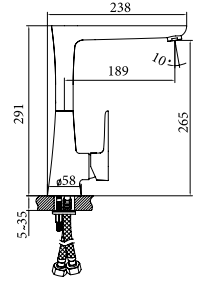

Lavabo Bataryası

WM00205010000021
9FA111W99N10

Mutfak Bataryası

KM00205040000021
9FA111K99N10

Banyo Bataryası

BM00205000000021
9FA111B99N10