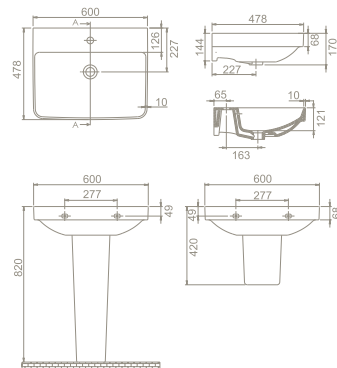

60x30 cm

VB004H52U00

033000-u

Noura Etajerli Lavabo

Montaj Seti Dahil Değil
Dolap Üstü / Duvara
Montajlı Kullanım

● VB004H52U04
033000-97
mat beyaz

● VB004H52U07
033008-97
mat kapuçino

● VB004H52U06
033009-97
mat antrasit

YENİ

60x48 cm

WB004H92U00

079600-u

Noura Lavabo

Montaj Seti Dahil Değil
Ayaklı / Duvara Montajlı
Kullanım

Noura
Kolon Ayak

PD004100000
006700

Montaj Seti Dahil

Noura
Yarım Ayak

PD004110000
016200

Montaj Seti Dahil
Gizli Montaj

Özellikler

Renkler

Dolap Ölçüsü 54 x 27 cm

Ağırlık 10 kg

Koli Ölçüsü 18 x 62 x 32 cm

Palet Adedi 56

10 kg

20 x 73 x 20 cm

99

7 kg

26 x 32 x 31 cm

120