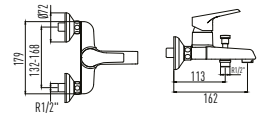

Lavabo Bataryası

WM05805010003221
9FA201W99N10

Kuğu Lavabo Bataryası

WM05805030003221
9FA201W99N20

Eviye Bataryası

KM05805040003221
9FA201K99N10

Yüksek Lavabo Bataryası

WM05805020003221
9FA201W99N21

Banyo Bataryası

BM05805000003221
9FA201B99N10