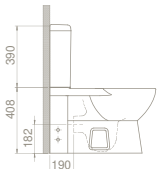

ÜRÜNLER

**Arkadan Çıkışlı
Taharet Çubuklu
WC00318PB00**
029300

**Alttan Çıkışlı
Taharet Çubuklu
WC00318SB00**
029300

**Arkadan Çıkışlı
Taharet Çubuklu
WC00317PB00**
028800-p

**Alttan Çıkışlı
Taharet Çubuklu
WC00317SB00**
028800

**Bella Rezervuar
CS005010100**
009800

Duru Asma Klozet

HC00305PB00
018500

Duru Asma Bide

BW003092U00
015900

Özellikler

Gizli Montaj

Yıkama Hacmi **4 - 6 L**

Montaj Seti Dahil

Gizli Montaj

Yıkama Hacmi **4 - 6 L**

Montaj Seti Dahil

Standart Yıkama Sistemi

Kolay Montaj

Yıkama Hacmi **4 - 6 L**

Montaj Seti Dahil Değil

Kolay Montaj

Montaj Seti Dahil

Musluk Deliği

Taşma Deliği

Ağırlık 35 kg

38 kg

17 kg

19 kg

Koli Ölçüsü 38 x 80 x 43 cm

40 x 78 x 42 cm

38 x 54 x 39 cm

38 x 54 x 39 cm

Palet Adedi 20

20

30

36