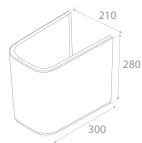

PD004100000
006700

Montaj Seti Dahil

Noura
Yarım Ayak

PD004110000
016200

Montaj Seti Dahil
Gizli Montaj

Ağırlık 10 kg

Koli Ölçüsü 20 x 73 x 20 cm

Palet Adedi 99

7 kg

26 x 32 x 31 cm

120