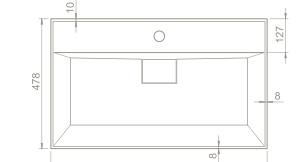

Sharp Etajerli Lavabo

Seramik Kapak

Montaj Seti **Dahil Değil**

Hem **Duvara Montajlı**,
Hem **Dolap Üstü** kullanım

VB012M42U04
037300-97

VB012M42U07
037308-97

VB012M42U06
037309-97

	Dolap Ölçüsü 115 x 45 cm	95 x 45 cm	95 x 45 cm	75 x 45 cm
	Ağırlık 33 kg	29 kg	29 kg	22 kg
	Koli Ölçüsü 20 x 122 x 52 cm	20 x 102 x 52 cm	21 x 102 x 53 cm	20 x 81 x 52 cm
	Palet Adedi 24	22	22	26