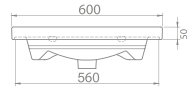

60x45 cm

VB032H82U00
032000-u
Elite Etajerli Lavabo

Hem **Duvara Montajlı**,
Hem **Dolap Üstü**
kullanım

- VB032H82U04**
032000-97
- VB032H82U07**
032008-97
- VB032H82U06**
032009-97

	Dolap Ölçüsü	65,5 x 42,5 cm	55,5 x 42,5 cm
	Ağırlık	16 kg	16 kg
	Koli Ölçüsü	20 x 71 x 50 cm	20 x 62 x 49 cm
	Palet Adedi	40	48