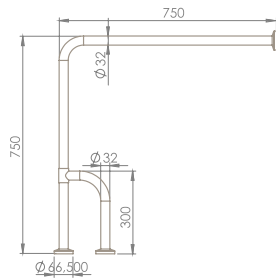

AD05806021100001
9AD07500030

Açılı Tutunma Barı