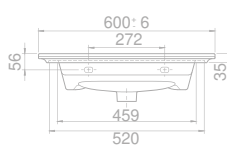

60x47 cm

VB041H92U00

042000-u
Blue Etajerli Lavabo

Özellikler

Hem *Duvara Montajlı*,
Hem *Dolap Üstü*
kullanım

Renkler

- VB041H92U04
  042000-97
  mat beyaz
- VB041H92U07
  042008-97
  mat kapuçino
- VB041H92U06
  042009-97
  mat antrasit

	Dolap Ölçüsü	52 x 43 cm	42,6 x 32,6 cm
	Ağırlık	14 kg	9 kg
	Koli Ölçüsü	21 x 63 x 53 cm	20 x 53 x 40 cm
	Palet Adedi	34	40

50x36 cm

VB041F42U00

041900-u
Blue Etajerli Lavabo

Hem *Duvara Montajlı*,
Hem *Dolap Üstü*
kullanım

- VB041F42U04
  041900-97
- VB041F42U07
  041908-97
- VB041F42U06
  041909-97