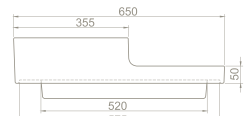

VB069S51U00

043700-u

Harmony Etajerli Lavabo

Hem **Duvara Montajlı**,
Hem **Dolap Üstü**
kullanım

* Hazne Solda

cerastyle.com

Dolap Ölçüsü	95 x 23 cm	95 x 23 cm	75 x 23 cm	56 x 17 cm
Ağırlık	20 kg	20 kg	17 kg	13 kg
Koli Ölçüsü	22 x 102 x 40 cm	22 x 102 x 40 cm	21 x 82 x 40 cm	21 x 67 x 35 cm
Palet Adedi	30	30	30	52