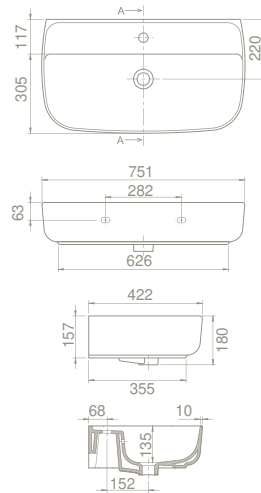

ÜRÜNLER

YENİ Aqua Rimless
Asma Klozet

HC00706PB00
017700

YENİ Aqua
Asma Bide
YAKINDA

BW007092U00
015000

YENİ 75x42 cm
OC007S82U00
078700-u
Aqua Lavabo

YAKINDA 55x42 cm
OC007G42U00

078500-u
Aqua Lavabo

Özellikler

Kanalsız Yıkama Teknolojisi
Kolay Montaj
Yıkama Hacmi **4 - 6 L**
Montaj Seti Dahil

Kolay Montaj
Montaj Seti Dahil
Musluk Deliği
Taşma Deliği

Montaj Seti Dahil Değil
Ayaklı / Duvara Montajlı /
Tezgah Üstü Kullanım

Montaj Seti Dahil Değil
Ayaklı / Duvara Montajlı /
Tezgah Üstü Kullanım

Ağırlık 24 kg

Koli Ölçüsü 39 x 54 x 39 cm

Palet Adedi 30

21 kg

20 x 77 x 45 cm

40