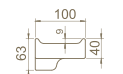

Kağıtlık 15 cm

TK059P80000

010200
Defne

Sabunluk 16 cm

SA059P90000

010000
Defne

Sabunluk 22 cm

SA059R10000

010300
Defne

Özellikler

Gizli *Montaj*
Montaj Seti Dahil

- kağıtlık aparatı ile birlikte

Renkler

- TK059P80004
  010200-97
  mat beyaz
- TK059P80007
  010208-97
  mat kapuçino
- TK059P80006
  010209-97
  mat antrasit

Gizli *Montaj*
Montaj Seti Dahil

SA059P90004
010000-97

SA059P90007
010008-97

SA059P90006
010009-97

Gizli *Montaj*
Montaj Seti Dahil

SA059R10004
010300-97

SA059R10007
010308-97

SA059R10006
010309-97

Ağırlık 3 kg

Koli Ölçüsü 38 x 62 x 15 cm

Palet Adedi 280

2 kg

41 x 41 x 18 cm

448

1 kg

38 x 46 x 13 cm

576