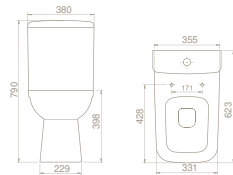

ÜRÜNLER

**Arkadan Çıkışlı
Taharet Çubuklu
WC00318PB00**
029300

**Alttan Çıkışlı
Taharet Çubuklu
WC00318SB00**
029300

**Arkadan Çıkışlı
Taharet Çubuklu
WC00317PB00**
028800-p

**Alttan Çıkışlı
Taharet Çubuklu
WC00317SB00**
028800

**Bella Rezervuar
CS005010100**
009800

Duru Asma Klozet

HC00305PB00
018500

Duru Asma Bide

BW003092U00
015900

Özellikler

Gizli Montaj

Yıkama Hacmi **4 - 6 L**

Montaj Seti Dahil

Gizli Montaj

Yıkama Hacmi **4 - 6 L**

Montaj Seti Dahil

Standart Yıkama Sistemi

Kolay Montaj

Yıkama Hacmi **4 - 6 L**

Montaj Seti Dahil Değil

Kolay Montaj

Montaj Seti Dahil

Musluk Deliği

Taşma Deliği

Ağırlık 35 kg

38 kg

17 kg

19 kg

Koli Ölçüsü 38 x 80 x 43 cm

40 x 78 x 42 cm

38 x 54 x 39 cm

38 x 54 x 39 cm

Palet Adedi 20

20

30

36