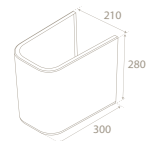

60x30 cm

VB004H52U00

033000-u

Noura Etajerli Lavabo

Montaj Seti Dahil Değil
Dolap Üstü / Duvara
Montajlı Kullanım

● VB004H52U04
033000-97
mat beyaz

● VB004H52U07
033008-97
mat kapuçino

● VB004H52U06
033009-97
mat antrasit

YENİ

60x48 cm

WB004H92U00

079600-u

Noura Lavabo

Montaj Seti Dahil Değil
Ayaklı / Duvara Montajlı
Kullanım

Noura
Kolon Ayak

PD004100000
006700

Montaj Seti Dahil

Noura
Yarım Ayak

PD004110000
016200

Montaj Seti Dahil
Gizli Montaj

Özellikler

Renkler

Dolap Ölçüsü 54 x 27 cm

Ağırlık 10 kg

Koli Ölçüsü 18 x 62 x 32 cm

Palet Adedi 56

10 kg

20 x 73 x 20 cm

99

7 kg

26 x 32 x 31 cm

120