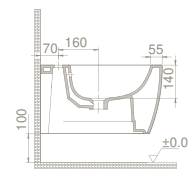

Taşma Deliği

BW017092U04
015600-97

BW017092U07
015608-97

BW017092U06
015609-97

22 kg

39 x 54 x 32 cm

36

Ibiza Slim Bas Çıkar Menteşeli Yavaş Kapanır Kapak