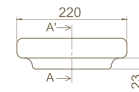

Kağıtlık 15 cm

TK059P80000

010200
Defne

Sabunluk 16 cm

SA059P90000

010000
Defne

Sabunluk 22 cm

SA059R10000

010300
Defne

Özellikler

Gizli *Montaj*
Montaj Seti Dahil

- kağıtlık aparatı ile birlikte

Renkler

- TK059P80004
  010200-97
  mat beyaz
- TK059P80007
  010208-97
  mat kapuçino
- TK059P80006
  010209-97
  mat antrasit

Gizli *Montaj*
Montaj Seti Dahil

SA059P90004
010000-97

SA059P90007
010008-97

SA059P90006
010009-97

Gizli *Montaj*
Montaj Seti Dahil

SA059R10004
010300-97

SA059R10007
010308-97

SA059R10006
010309-97

Ağırlık 3 kg

Koli Ölçüsü 38 x 62 x 15 cm

Palet Adedi 280

2 kg

41 x 41 x 18 cm

448

1 kg

38 x 46 x 13 cm

576