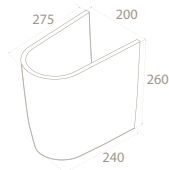

6 kg

21 x 28 x 29 cm

160

7 kg

31 x 32 x 31 cm

63

Lavabo Süzgeçleri

Özellikler