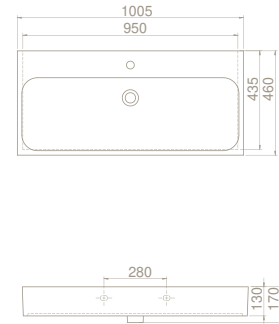

ÜRÜNLER

* Çift Hazneli

150x47 cm

VB022C82T00
080900-u
Pinto Etajerli Lavabo

Özellikler

Hem **Duvara Montajlı**,
Hem **Dolap Üstü**
kullanım

Renkler

- **VB022C82T04**
  080900-97
  mat beyaz
- **VB022C82T07**
  080908-97
  mat kapuçino
- **VB022C82T06**
  080909-97
  mat antrasit

* Çift Hazneli

120x47 cm

VB022B62T00
080700-u
Pinto Etajerli Lavabo

Hem **Duvara Montajlı**,
Hem **Dolap Üstü**
kullanım

- **VB022B62T04**
  080700-97
- **VB022B62T07**
  080708-97
- **VB022B62T06**
  080709-97

* Çift Batarya Delikli

100x47 cm

VB022A12D00
080500-u
Pinto Etajerli Lavabo

Hem **Duvara Montajlı**,
Hem **Dolap Üstü**
kullanım

- **VB022A12D04**
  080500-97
- **VB022A12D07**
  080508-97
- **VB022A12D06**
  080509-97

100x47 cm

VB022A12U00
080300-u
Pinto Etajerli Lavabo

Hem **Duvara Montajlı**,
Hem **Dolap Üstü**
kullanım

- **VB022A12U04**
  080300-97
- **VB022A12U07**
  080308-97
- **VB022A12U06**
  080309-97

	Dolap Ölçüsü 144 x 43 cm	114 x 43 cm	94,5 x 43 cm	94,5 x 43 cm
	Ağırlık 38 kg	30 kg	24 kg	24 kg
	Koli Ölçüsü 19 x 156 x 54 cm	18 x 126 x 55 cm	19 x 102 x 54 cm	18 x 101 x 51 cm
	Palet Adedi 12	12	28	28