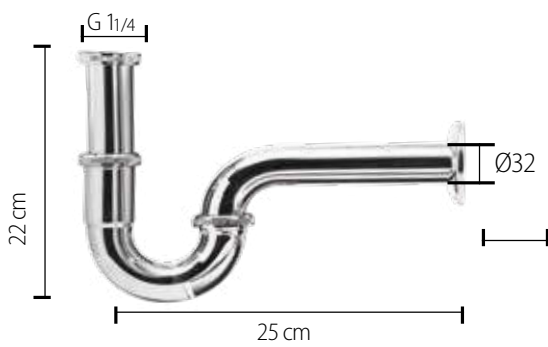

S Lavabo Sifonu 25 cm

BS05805000001911
9SP0011000

Düz Lavabo Sifonu 33 cm

BS05805000002011
9SP0021000