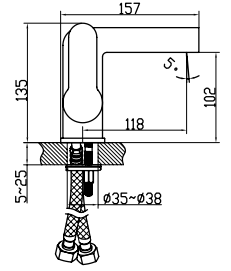

Mutfak Bataryası

IM01001020110001
9FA130K99N10