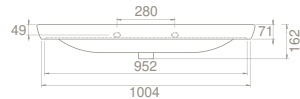

ÜRÜNLER

125x48 cm

VB067C32U00

068500-u
Porto D Etajerli Lavabo

Özellikler

Hem **Duvara Montajlı**,
Hem **Dolap Üstü** kullanım

Renkler

- **VB067C32U04**
  068500-97
  mat beyaz
- **VB067C32U07**
  068508-97
  mat kapuçino
- **VB067C32U06**
  068509-97
  mat antrasit

105x48 cm

VB067A92U00

068600-u
Porto D Etajerli Lavabo

Hem **Duvara Montajlı**,
Hem **Dolap Üstü** kullanım

- **VB067A92U04**
  068600-97
- **VB067A92U07**
  068608-97
- **VB067A92U06**
  068609-97

95x48 cm

VB067O72U00

068400-u
Porto D Etajerli Lavabo

Hem **Duvara Montajlı**,
Hem **Dolap Üstü** kullanım

- **VB067O72U04**
  068400-97
- **VB067O72U07**
  068408-97
- **VB067O72U06**
  068409-97

85x48 cm

VB067N62U00

068300-u
Porto D Etajerli Lavabo

Hem **Duvara Montajlı**,
Hem **Dolap Üstü** kullanım

- **VB067N62U04**
  068300-97
- **VB067N62U07**
  068308-97
- **VB067N62U06**
  068309-97

	Dolap Ölçüsü	115 x 42,2 cm	99,5 x 43,5 cm	85,5 x 42 cm	75,5 x 42 cm
	Ağırlık	29 kg	26 kg	21 kg	19 kg
	Koli Ölçüsü	19 x 130 x 53 cm	19 x 109 x 53 cm	20 x 97 x 50 cm	19 x 87 x 52 cm
	Palet Adedi	10	10	30	28