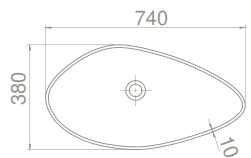

Renkler

● **OC051L11W04**
071300-97
mat beyaz

● **OC051L11W07**
071308-97
mat kapuçino

● **OC051L11W06**
071309-97
mat antrasit

Ağırlık 10 kg

Koli Ölçüsü 40 x 73 x 17 cm

Palet Adedi 56

nova