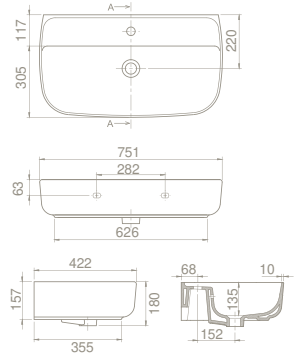

OC007D61U07
077008-97

OC007D61U06
077009-97

Ağırlık 17 kg

Koli Ölçüsü 41 x 81 x 18 cm

Palet Adedi 28

12 kg

42 x 62 x 18 cm

52