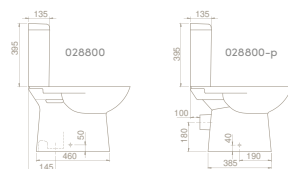

ÜRÜNLER

**Arkadan Çıkışlı
Taharet Çubuklu
WC00318PB00**
029300

**Alttan Çıkışlı
Taharet Çubuklu
WC00318SB00**
029300

**Arkadan Çıkışlı
Taharet Çubuklu
WC00317PB00**
028800-p

**Alttan Çıkışlı
Taharet Çubuklu
WC00317SB00**
028800

**Bella Rezervuar
CS005010100**
009800

Duru Asma Klozet

HC00305PB00
018500

Duru Asma Bide

BW003092U00
015900

Özellikler

Gizli Montaj

Yıkama Hacmi **4 - 6 L**

Montaj Seti Dahil

Gizli Montaj

Yıkama Hacmi **4 - 6 L**

Montaj Seti Dahil

Standart Yıkama Sistemi

Kolay Montaj

Yıkama Hacmi **4 - 6 L**

Montaj Seti Dahil Değil

Kolay Montaj

Montaj Seti Dahil

Musluk Deliği

Taşma Deliği

Ağırlık 35 kg

38 kg

17 kg

19 kg

Koli Ölçüsü 38 x 80 x 43 cm

40 x 78 x 42 cm

38 x 54 x 39 cm

38 x 54 x 39 cm

Palet Adedi 20

20

30

36