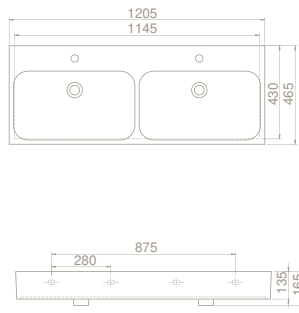

ÜRÜNLER

* Çift Hazneli

150x47 cm

VB022C82T00
080900-u
Pinto Etajerli Lavabo

Özellikler

Hem **Duvara Montajlı**,
Hem **Dolap Üstü**
kullanım

Renkler

- **VB022C82T04**
  080900-97
  mat beyaz
- **VB022C82T07**
  080908-97
  mat kapuçino
- **VB022C82T06**
  080909-97
  mat antrasit

* Çift Hazneli

120x47 cm

VB022B62T00
080700-u
Pinto Etajerli Lavabo

Hem **Duvara Montajlı**,
Hem **Dolap Üstü**
kullanım

- **VB022B62T04**
  080700-97
- **VB022B62T07**
  080708-97
- **VB022B62T06**
  080709-97

* Çift Batarya Delikli

100x47 cm

VB022A12D00
080500-u
Pinto Etajerli Lavabo

Hem **Duvara Montajlı**,
Hem **Dolap Üstü**
kullanım

- **VB022A12D04**
  080500-97
- **VB022A12D07**
  080508-97
- **VB022A12D06**
  080509-97

100x47 cm

VB022A12U00
080300-u
Pinto Etajerli Lavabo

Hem **Duvara Montajlı**,
Hem **Dolap Üstü**
kullanım

- **VB022A12U04**
  080300-97
- **VB022A12U07**
  080308-97
- **VB022A12U06**
  080309-97

	Dolap Ölçüsü 144 x 43 cm	114 x 43 cm	94,5 x 43 cm	94,5 x 43 cm
	Ağırlık 38 kg	30 kg	24 kg	24 kg
	Koli Ölçüsü 19 x 156 x 54 cm	18 x 126 x 55 cm	19 x 102 x 54 cm	18 x 101 x 51 cm
	Palet Adedi 12	12	28	28