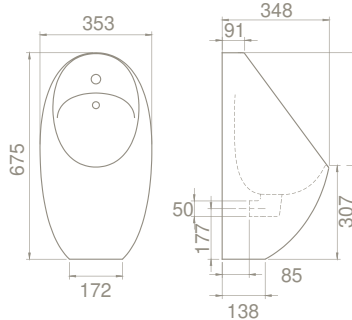

Fotoselli Pisuar Musluğu

16000000145
9UV0011000

* *Pisuara monteli olarak
verilmektedir*

**Sensör uzaktan
kumandası**
1600 000 0013

Uzaktan kumanda ile su akış
süresi ve sensör algılama
mesafesi ayarı

* *Uzaktan kumanda
opsiyoneldir*