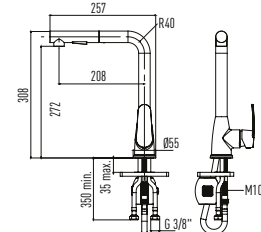

Eviye Bataryası

KM05805040003121
9FA200K99N10