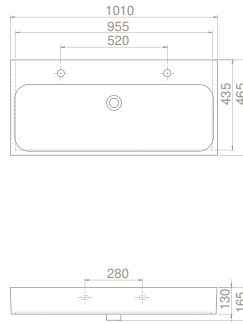

ÜRÜNLER

* Çift Hazneli

150x47 cm

VB022C82T00
080900-u
Pinto Etajerli Lavabo

Özellikler

Hem **Duvara Montajlı**,
Hem **Dolap Üstü**
kullanım

Renkler

- **VB022C82T04**
  080900-97
  mat beyaz
- **VB022C82T07**
  080908-97
  mat kapuçino
- **VB022C82T06**
  080909-97
  mat antrasit

* Çift Hazneli

120x47 cm

VB022B62T00
080700-u
Pinto Etajerli Lavabo

Hem **Duvara Montajlı**,
Hem **Dolap Üstü**
kullanım

- **VB022B62T04**
  080700-97
- **VB022B62T07**
  080708-97
- **VB022B62T06**
  080709-97

* Çift Batarya Delikli

100x47 cm

VB022A12D00
080500-u
Pinto Etajerli Lavabo

Hem **Duvara Montajlı**,
Hem **Dolap Üstü**
kullanım

- **VB022A12D04**
  080500-97
- **VB022A12D07**
  080508-97
- **VB022A12D06**
  080509-97

100x47 cm

VB022A12U00
080300-u
Pinto Etajerli Lavabo

Hem **Duvara Montajlı**,
Hem **Dolap Üstü**
kullanım

- **VB022A12U04**
  080300-97
- **VB022A12U07**
  080308-97
- **VB022A12U06**
  080309-97

	Dolap Ölçüsü 144 x 43 cm	114 x 43 cm	94,5 x 43 cm	94,5 x 43 cm
	Ağırlık 38 kg	30 kg	24 kg	24 kg
	Koli Ölçüsü 19 x 156 x 54 cm	18 x 126 x 55 cm	19 x 102 x 54 cm	18 x 101 x 51 cm
	Palet Adedi 12	12	28	28