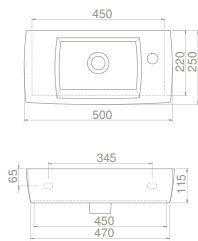

25x50 cm

TB002F22L00

001600-u

City Tezgah Üstü Lavabo

Tezgah Üstü
kullanım

	Dolap Ölçüsü 44 x 21,5 cm	44 x 21,5 cm
	Ağırlık 9 kg	9 kg
	Koli Ölçüsü 17 x 52 x 27 cm	17 x 52 x 27 cm
	Palet Adedi 100	100

YENİ

suit