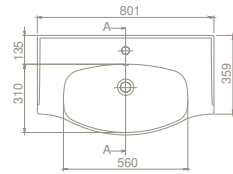

YENİ 100x46,5 cm

VB018A32U00
082600-u
Lila Etajerli Lavabo

YENİ 80x46,5 cm

VB018M22U00
082400-u
Lila Etajerli Lavabo

YENİ 65x46,5 cm

VB018J22U00
082200-u
Lila Etajerli Lavabo

Düz Pis Su
Borusu

160000 000 31

Dirsekli, Körüklü
Pis Su Borusu

160000 000 28

Özellikler

Montaj Seti Dahil Değil
Duvara Montajlı /
Dolap Üstü Kullanım

Montaj Seti Dahil Değil
Duvara Montajlı /
Dolap Üstü Kullanım

Montaj Seti Dahil Değil
Duvara Montajlı /
Dolap Üstü Kullanım

Ağırlık 25 kg

Koli Ölçüsü 19 x 102 x 51 cm

Palet Adedi 26

19 kg

19 x 82 x 49 cm

30