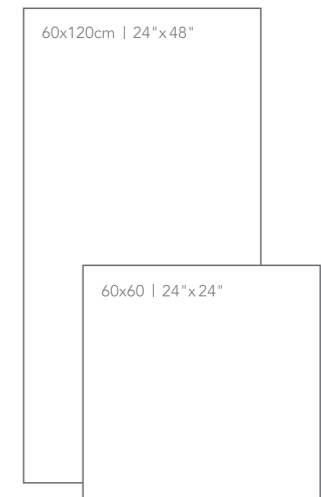

ÜRÜN KUTU | PALET BİLGİLERİ

ÜRÜN GRUBU	Boyut (cm)	Kalınlık (cm)	Adet / Kutu	m² / Kutu	m² / Palet	Kutu / Palet	Kg / Kutu	Palet Ebadı (cm)
TG	60*60	1,00	4	1,44	43,20	30	30,00	80*120
TG	60*120	1,00	2	1,44	46,08	32	32,00	90*130