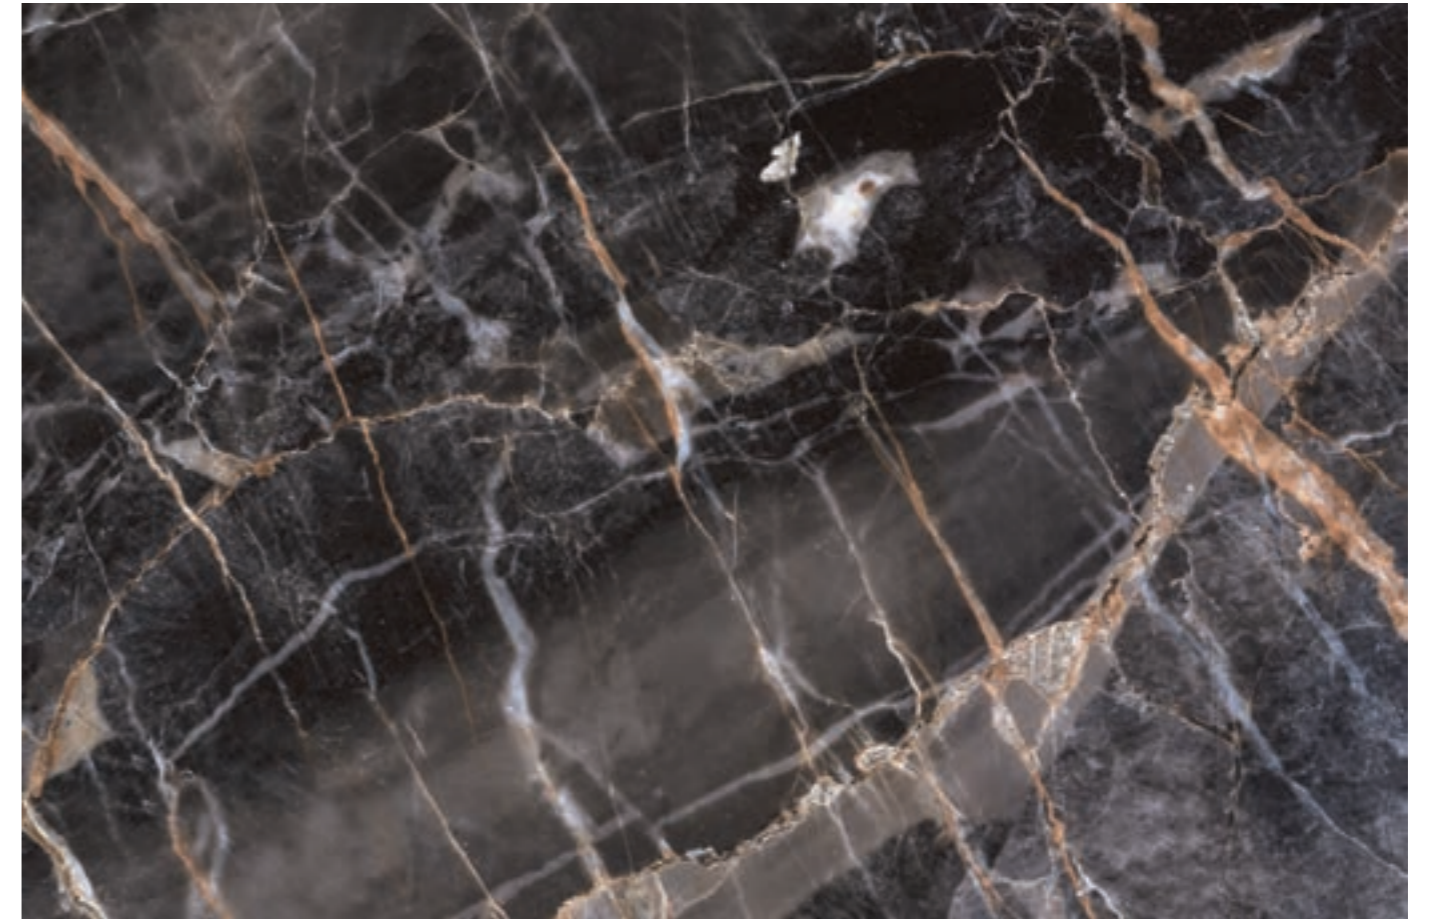

ZETA Siyah I Black
60x120cm | 24"x48"

ÜRÜN KUTU | PALET BİLGİLERİ

ÜRÜN GRUBU	Boyut (cm)	Kalınlık (cm)	Adet / Kutu	m² / Kutu	m² / Palet	Kutu / Palet	Kg / Kutu	Palet Ebadı (cm)
TG	60*120	1,00	2	1,44	46,08	32	32,00	90*130