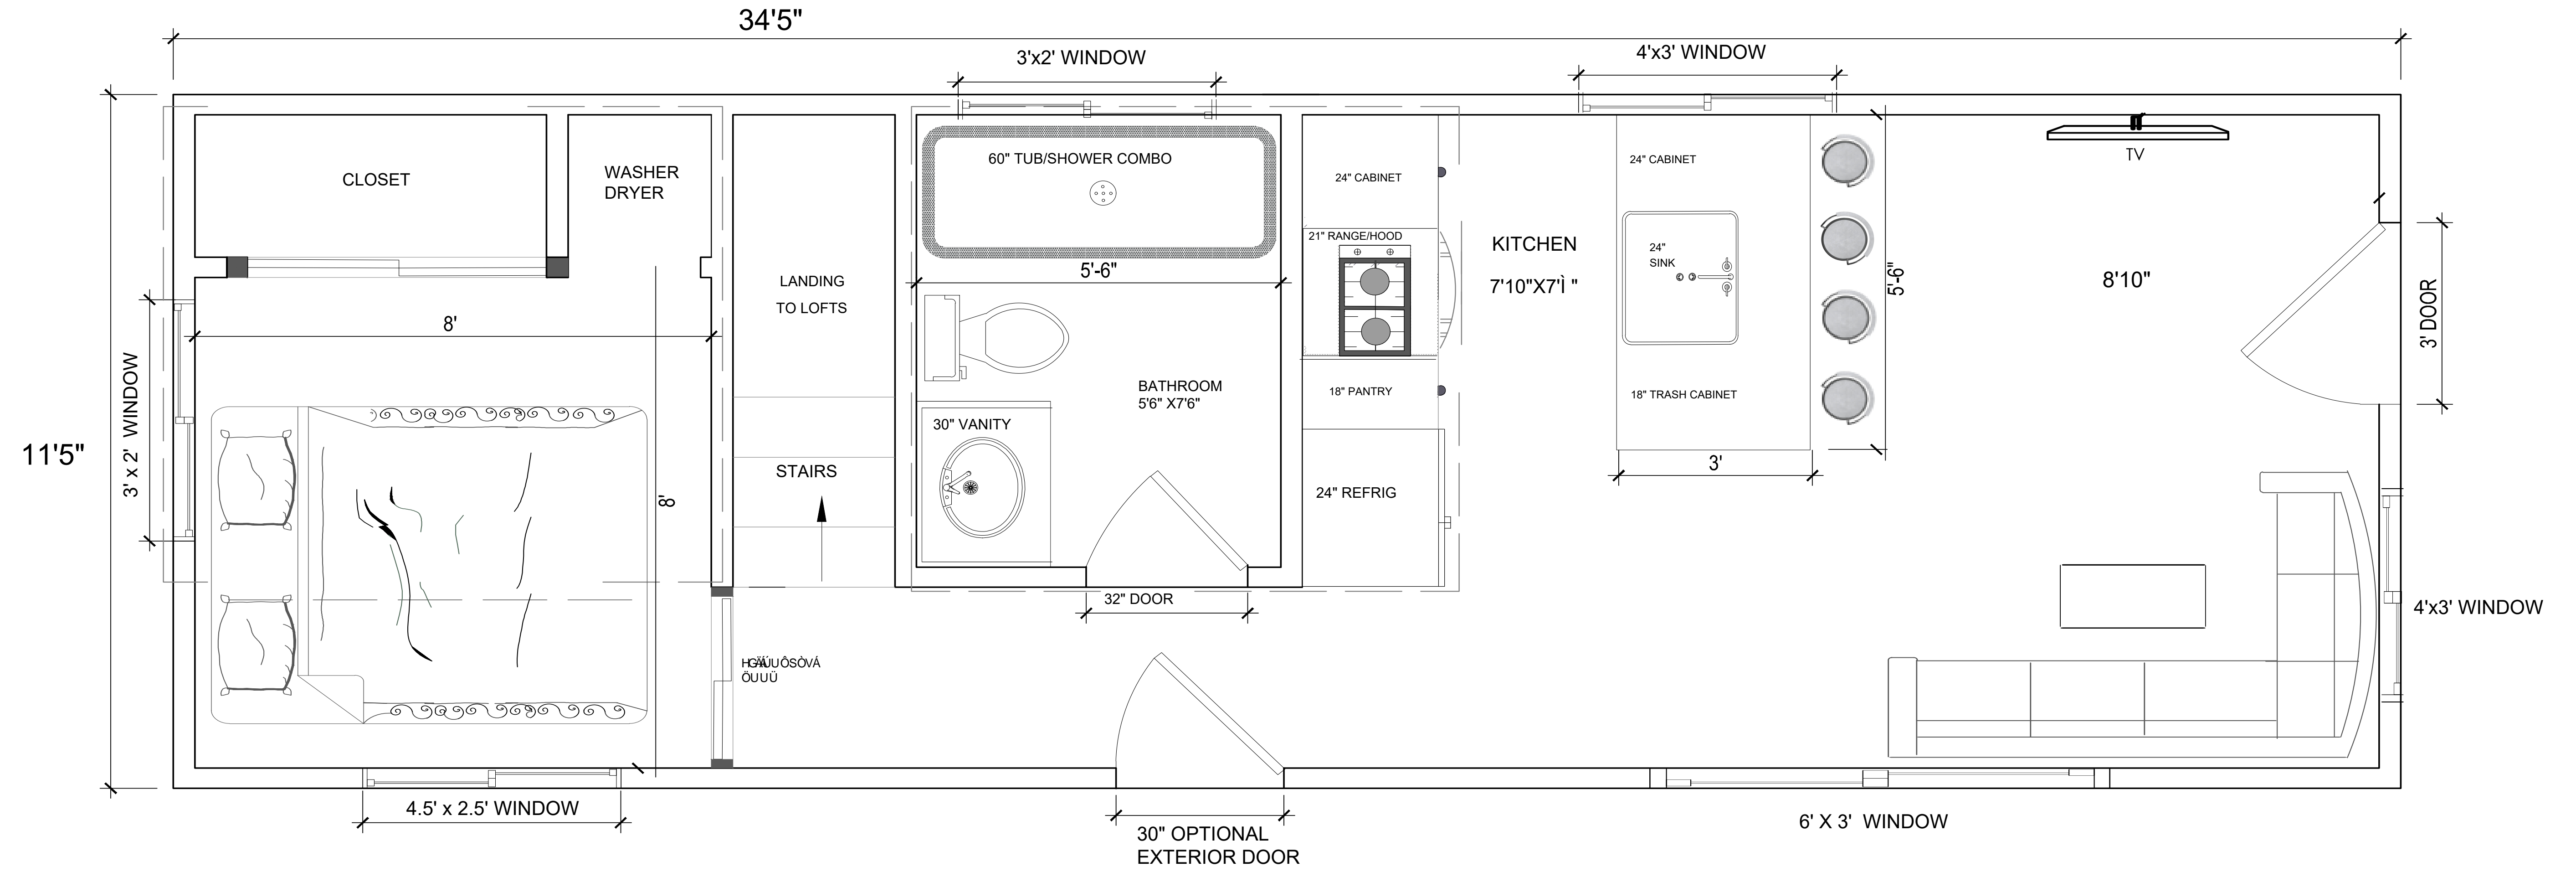

Hacienda 2 Loft Casita

1 bedroom, 2 lofts, Optional Sofa Bed 6-8 people
11'5"W x 34'5"L x 13'10"H = 397 Sqft

MAIN FLOOR PLAN

2 LOFTS FLOOR PLAN