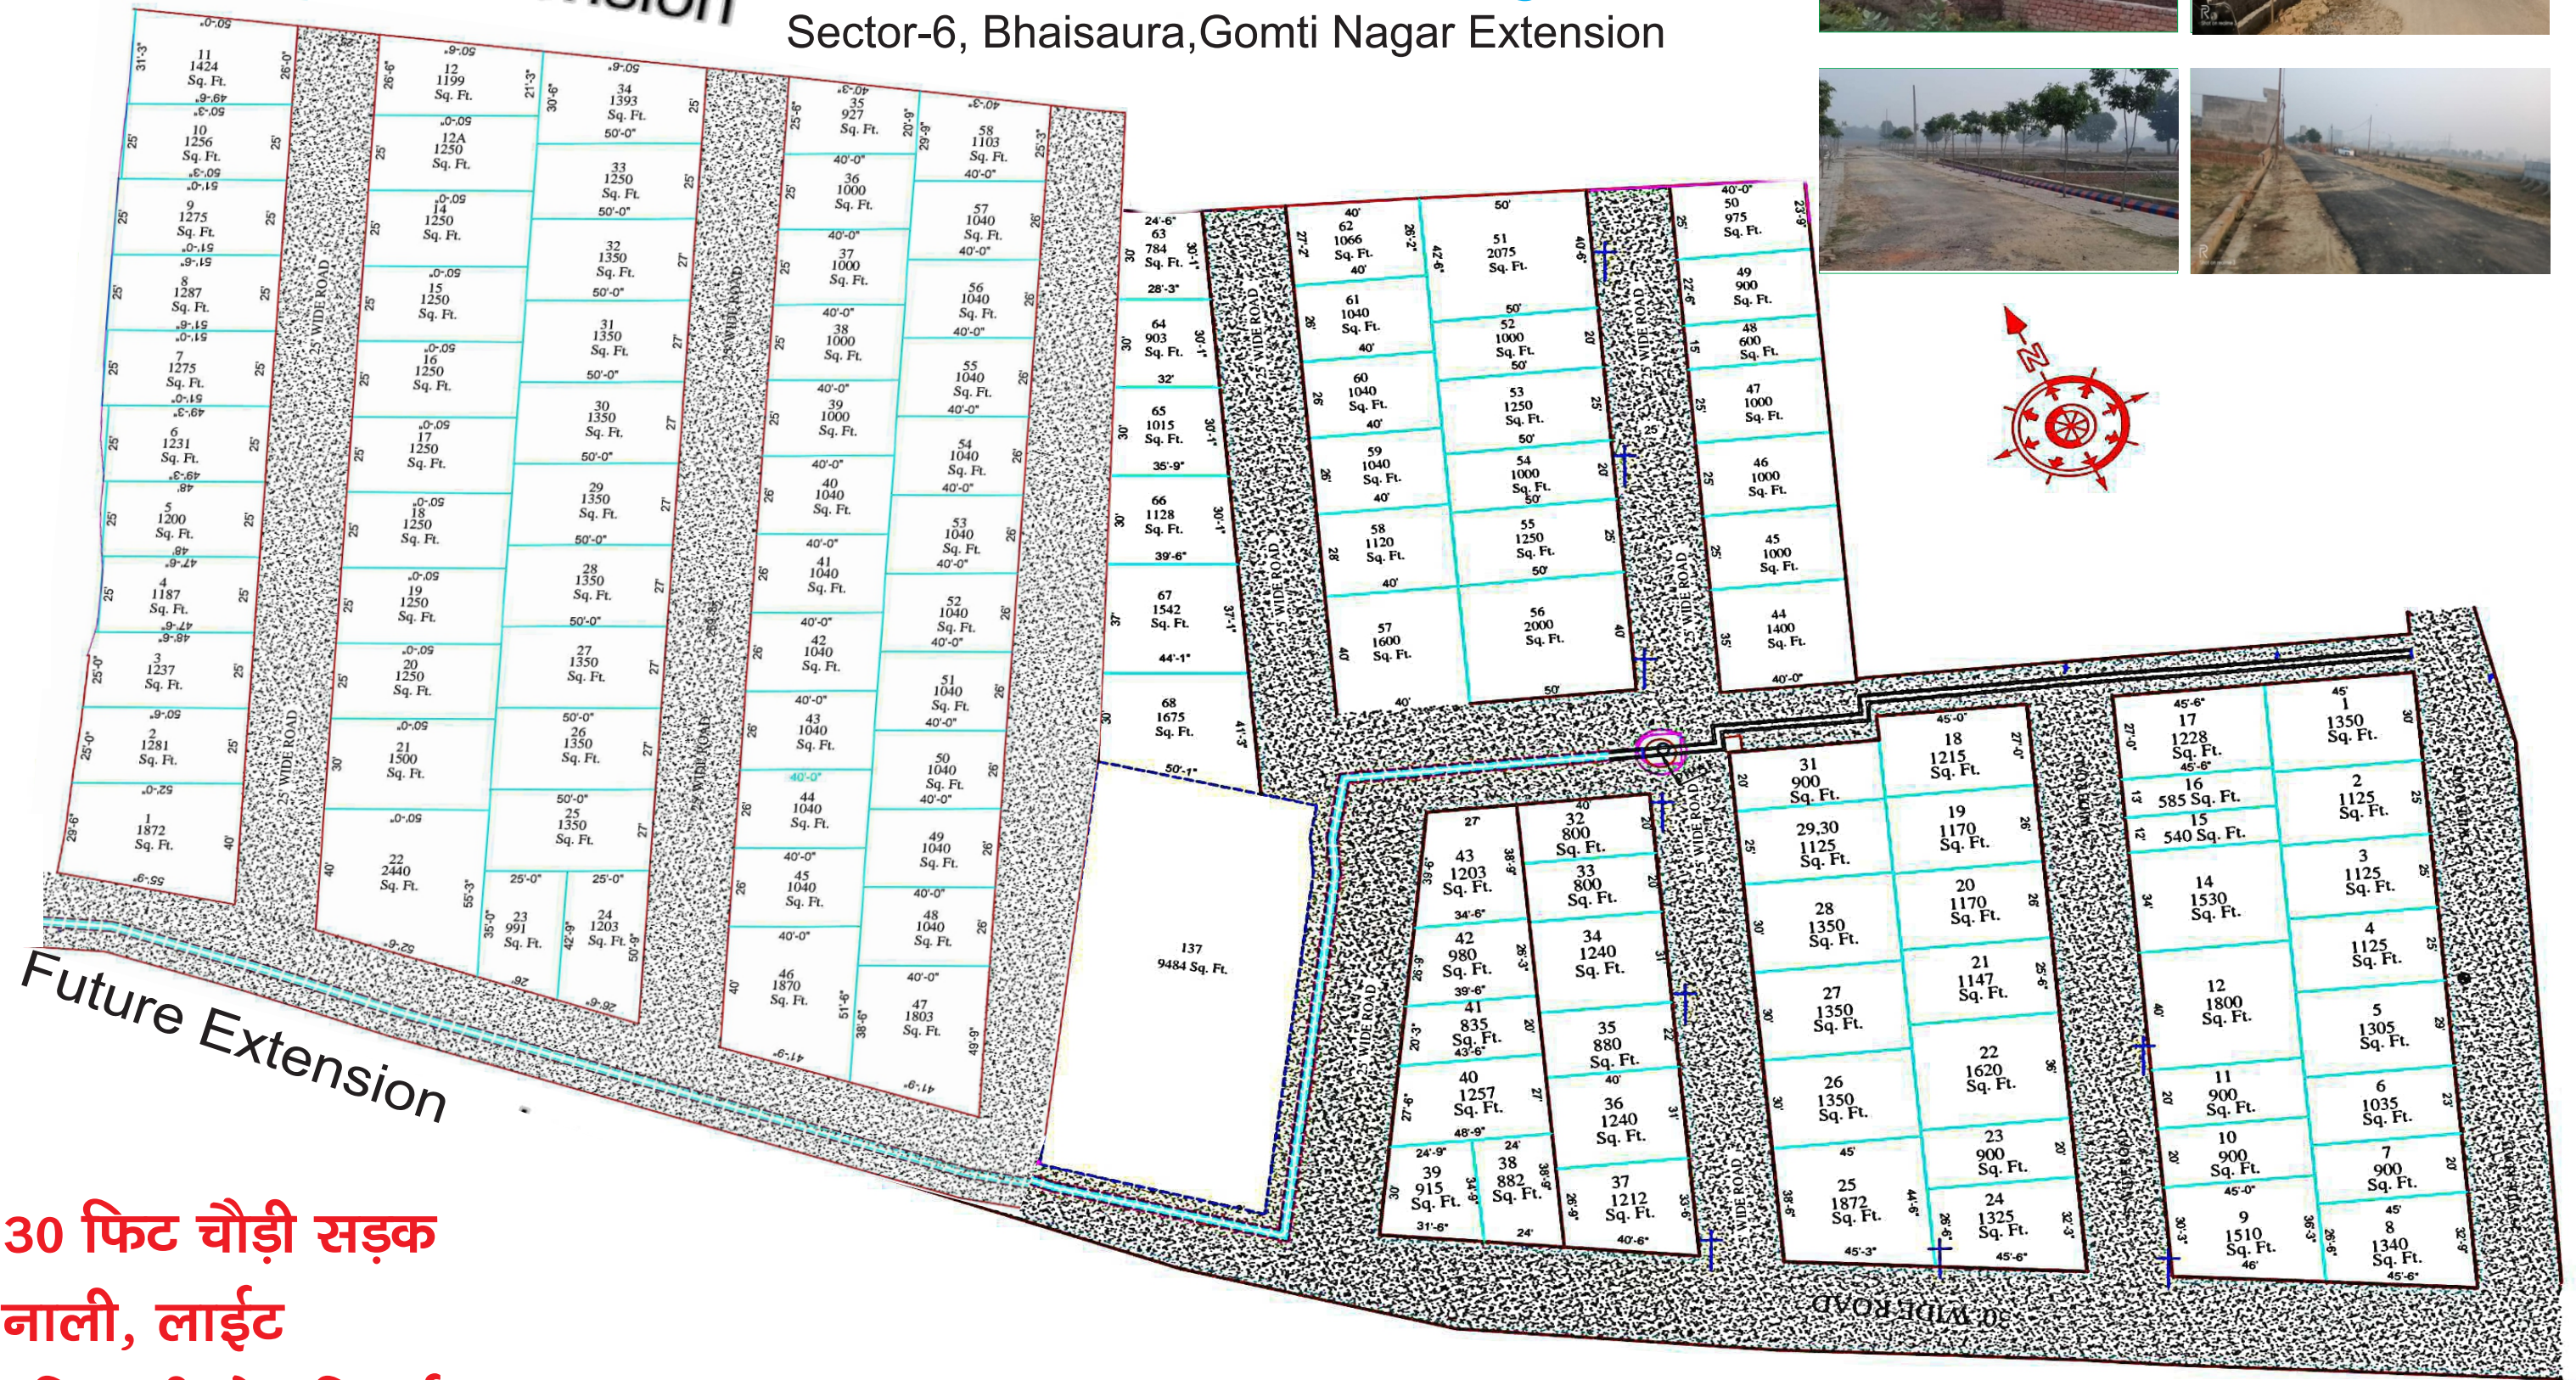

Smart city

**Rate
Rs. 2500/-
Sq.Ft.**

**तुरन्त रजिस्ट्री
तुरन्त कब्जा**

बैंक फाइनेन्स उपलब्ध

Sector-6, Bhisaura, Gomti Nagar Ext. Lucknow

Smart City

Sector-6, Bhaisaura, Gomti Nagar Extension

Future Extension