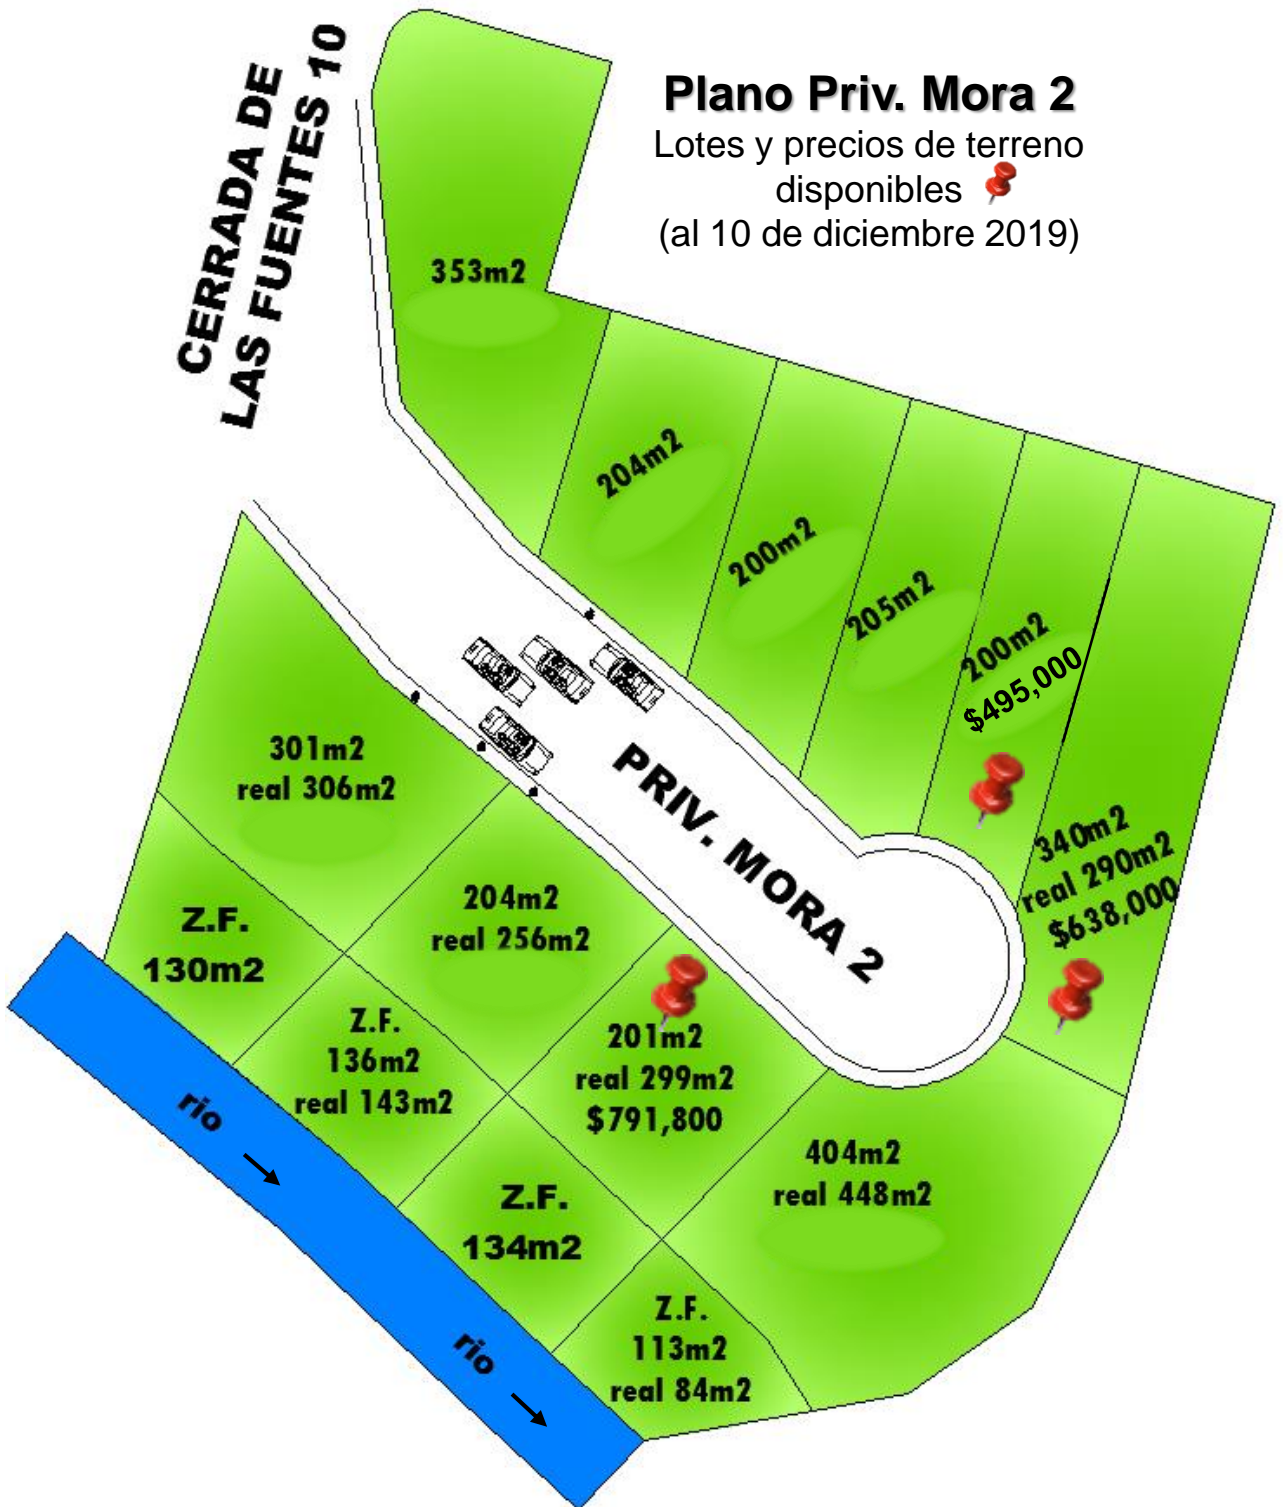

“Siempre es mejor invertir en un terreno a crédito, que gastarse el dinero durante todo el año en cualquier cosa y que al final del año no sabes en que se gastó el dinero”

Plano General

Lotes de terreno
disponibles 
(al 10 de diciembre 2019)

CERRADA DE LAS FUENTES 10

Plano Priv. Mora 2

Lotes y precios de terreno disponibles 
(al 10 de diciembre 2019)

Plano Priv. Amate 2

Lotes y precios de terreno disponibles 

(al 10 de diciembre 2019)

Plano

Cerrada de las fuentes 10

Lotes y precios de terreno disponibles

(al 10 de diciembre 2019)

Pre-venta de casas (prototipo y/o sobre diseño)

Venta de lotes desde 200m² hasta 400m²

Cerrada
de las fuentes 10

Ubicado en Jiutepec, Morelos

Informes al (777) 161 0371

La ubicación estratégica

(define el valor de un inmueble)

Cerrada de las Fuentes 10, tiene a Plaza Cedros Jiutepec a solo 6.9km, es decir, a solo 10 minutos en coche, y es un lugar en donde encontraras diferentes cadenas comerciales como Cinépolis, Toks, Office Depot, Papa Bill's, Little Caesar, Modatelas, Soriana, Marti, Movistar, Iusacell, Ruben's Hamburger, Nutrisa, Ópticas Devlyn, Paletería La Michoacana, +KOTA, Nextel, Telcel, USA shoes, Fun Extreme, Juguetibici, etc....