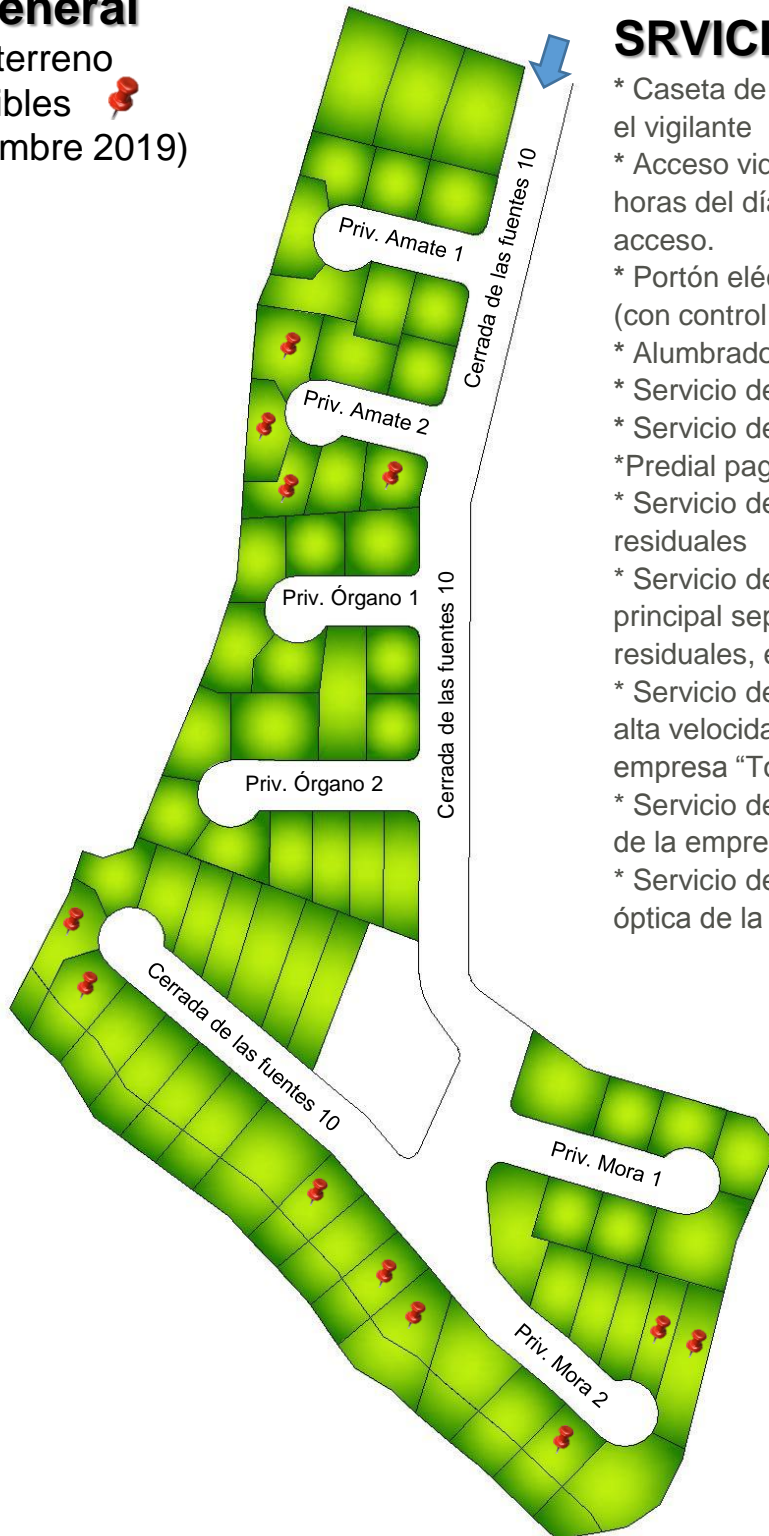

Plano General

Lotes de terreno
disponibles
(al 10 de diciembre 2019)

SRVICIOS

- Caseta de vigilancia con baño para el vigilante
- Acceso video controlado las 24 horas del día con circuito cerrado en acceso.
- Portón eléctrico (con control remoto)
- Alumbrado publico en vialidades
- Servicio de CFE disponible
- Servicio de agua potable
- Predial pagado todo el año
- Servicio de drenaje de aguas residuales
- Servicio de drenaje pluvial en calle principal separado de las aguas residuales, es decir, doble drenaje.
- Servicio de Internet disponible de alta velocidad con fibra óptica de la empresa "Total Play"
- Servicio de telefonía con fibra óptica de la empresa "Total Play"
- Servicio de televisión con fibra óptica de la empresa "Total Play"