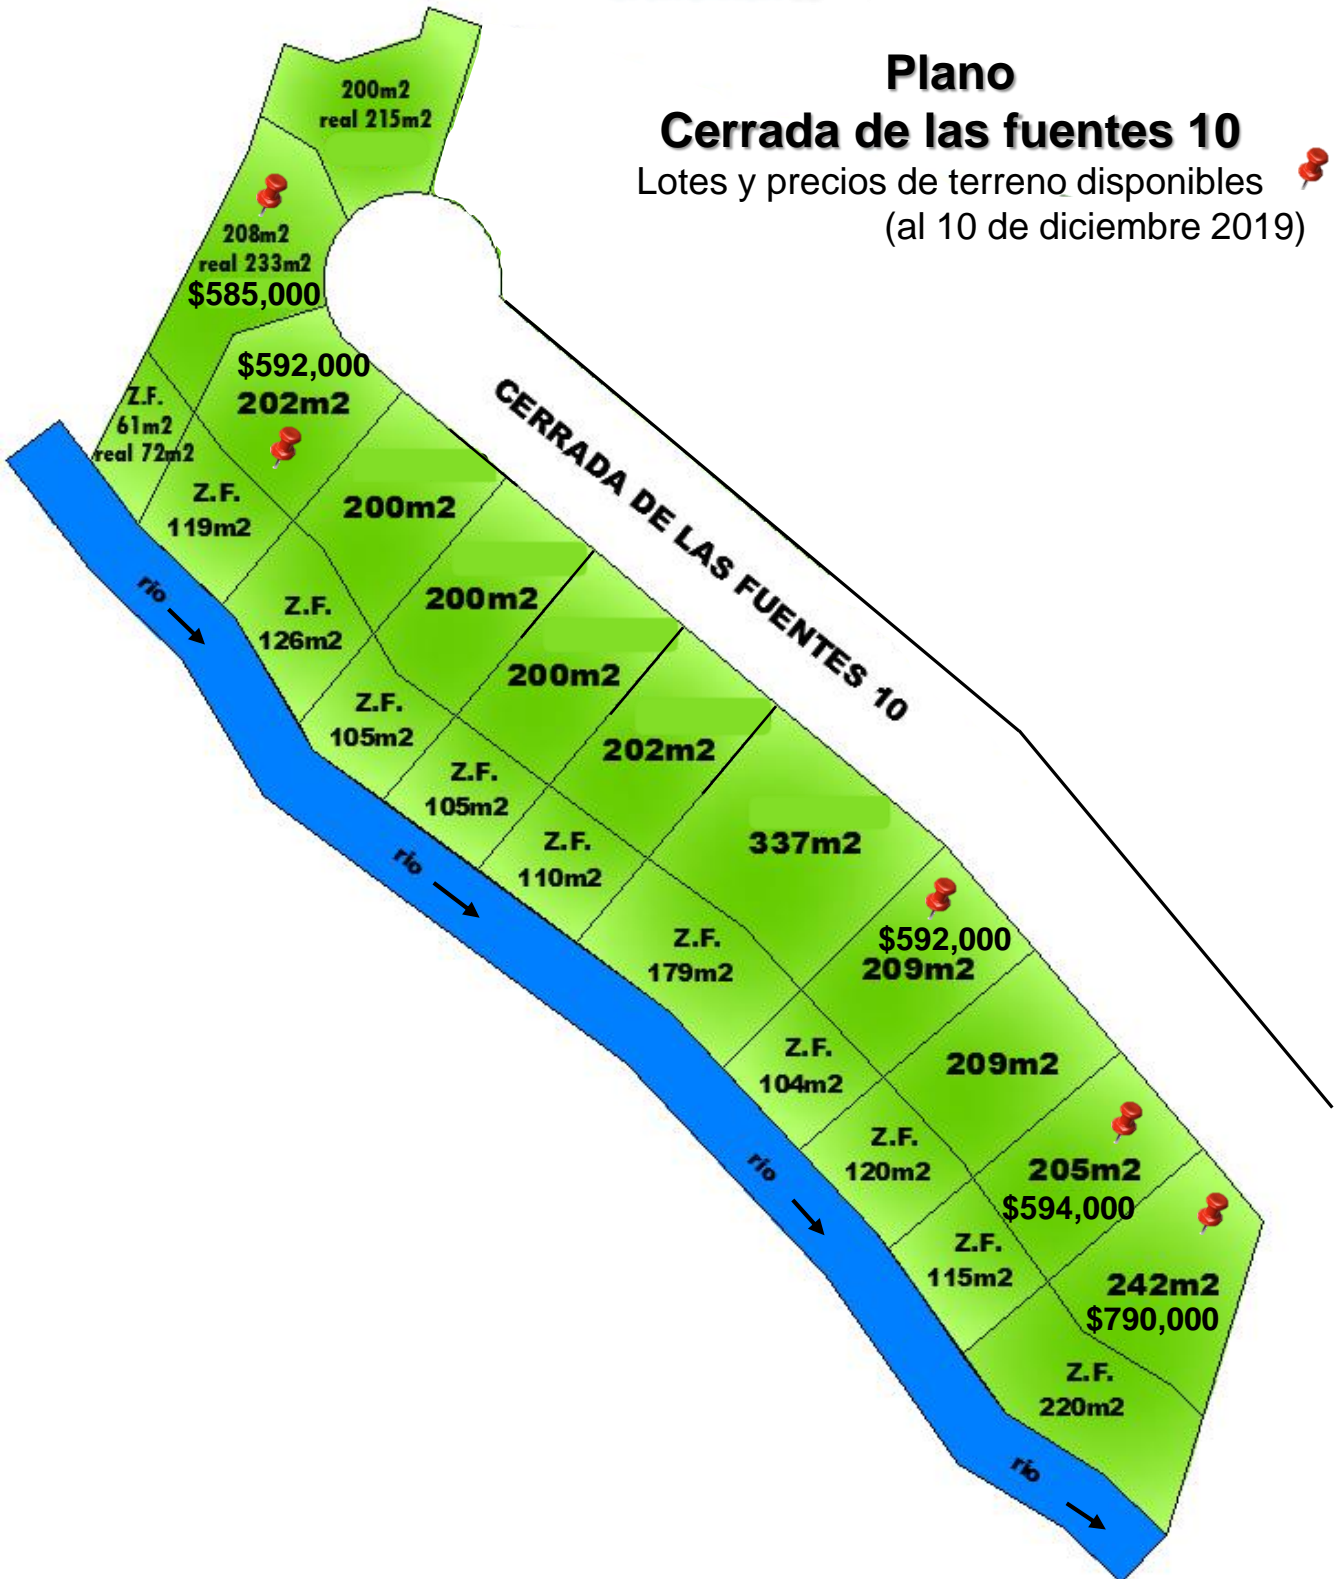

CERRADA DE LAS FUENTES 10

Plano Priv. Mora 2

Lotes y precios de terreno disponibles 
(al 10 de diciembre 2019)

Plano Priv. Amate 2

Lotes y precios de terreno disponibles 

(al 10 de diciembre 2019)

Plano

Cerrada de las fuentes 10

Lotes y precios de terreno disponibles

(al 10 de diciembre 2019)

Pre-venta de casas (prototipo y/o sobre diseño)

Venta de lotes desde 200m² hasta 400m²

Cerrada
de las fuentes 10

Ubicado en Jiutepec, Morelos

Informes al (777) 161 0371

La ubicación estratégica

(define el valor de un inmueble)

Cerrada de las Fuentes 10, tiene a Plaza Cedros Jiutepec a solo 6.9km, es decir, a solo 10 minutos en coche, y es un lugar en donde encontraras diferentes cadenas comerciales como Cinépolis, Toks, Office Depot, Papa Bill's, Little Caesar, Modatelas, Soriana, Marti, Movistar, Iusacell, Ruben's Hamburger, Nutrisa, Ópticas Devlyn, Paletería La Michoacana, +KOTA, Nextel, Telcel, USA shoes, Fun Extreme, Juguetibici, etc....