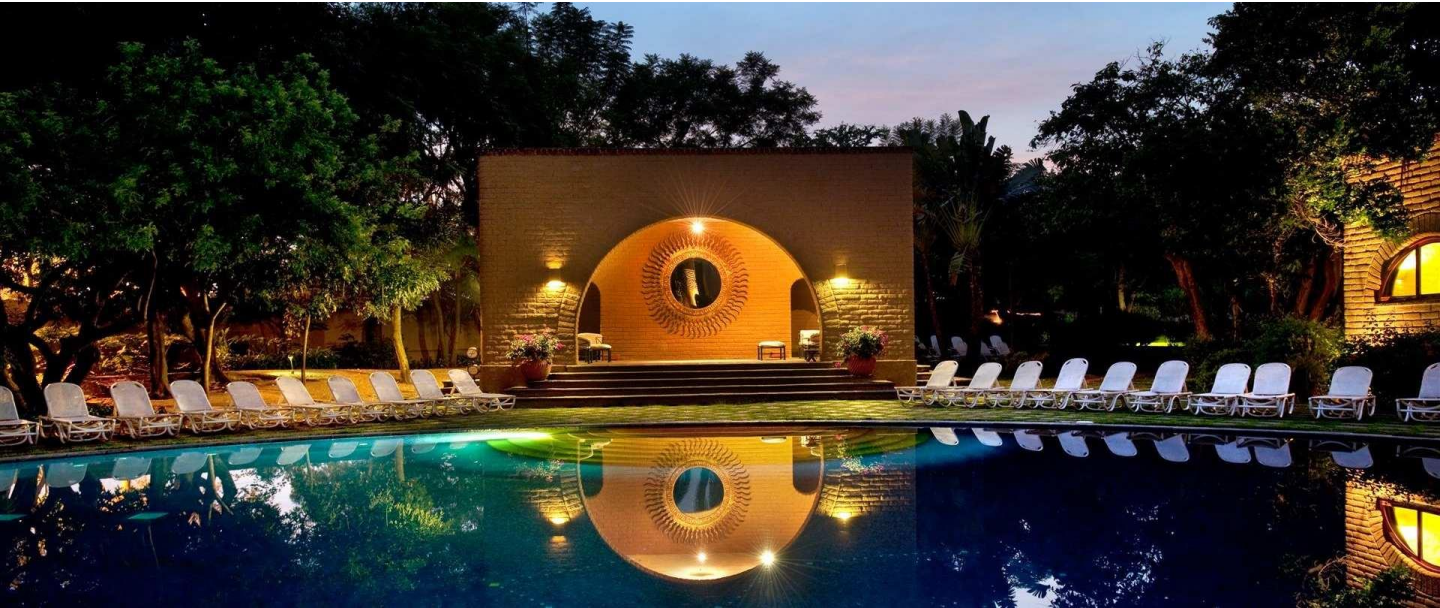

Pre-venta de casas (prototipo y/o sobre diseño)

Venta de lotes desde 200m2 hasta 400m2

Ubicado en Jiutepec, Morelos

Informes al (777) 161 0371

La ubicación estratégica

(define el valor de un inmueble)

Cerrada de las Fuentes 10, esta a 3.1km (5 minutos en coche) de uno de los mejores Spas de México Misión del Sol

www.cerradadelasfuentes10.com