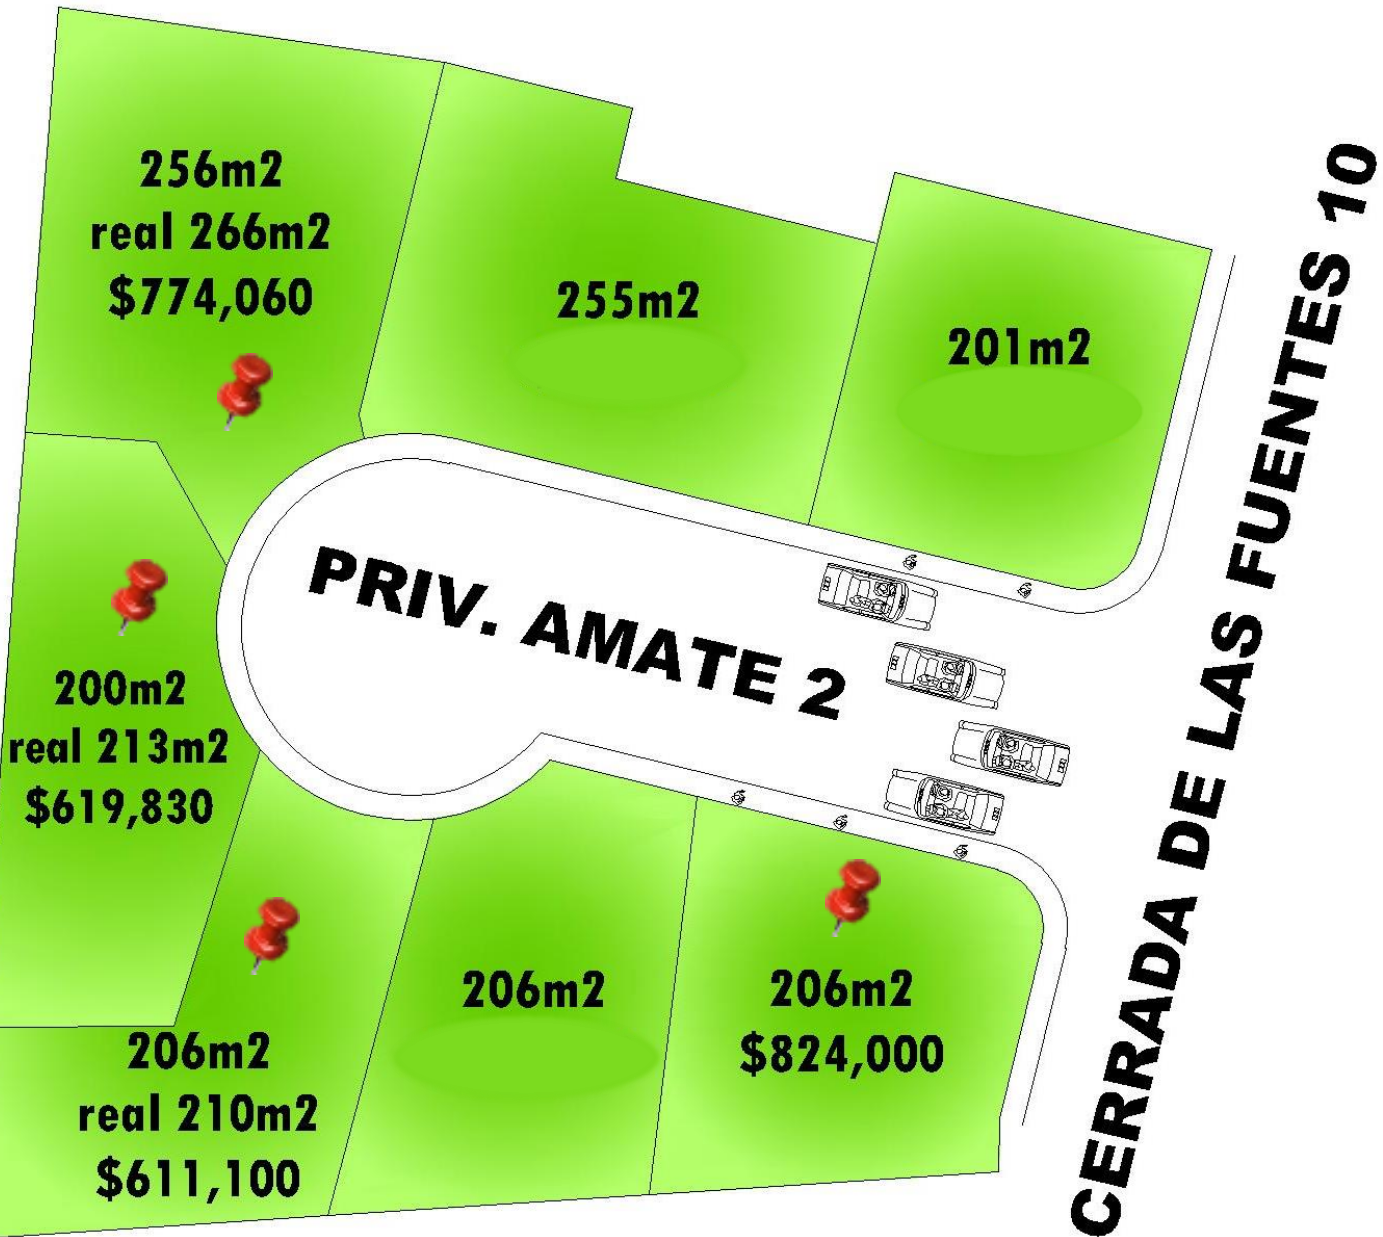

CERRADA DE LAS FUENTES 10

Plano Priv. Mora 2

Lotes y precios de terreno disponibles 
(al 10 de diciembre 2019)

Plano Priv. Amate 2

Lotes y precios de terreno disponibles 

(al 10 de diciembre 2019)

Plano

Cerrada de las fuentes 10

Lotes y precios de terreno disponibles

(al 10 de diciembre 2019)

Pre-venta de casas (prototipo y/o sobre diseño)

Venta de lotes desde 200m² hasta 400m²

Cerrada
de las fuentes 10

Ubicado en Jiutepec, Morelos

Informes al (777) 161 0371

La ubicación estratégica

(define el valor de un inmueble)

Cerrada de las Fuentes 10, tiene a Plaza Cedros Jiutepec a solo 6.9km, es decir, a solo 10 minutos en coche, y es un lugar en donde encontraras diferentes cadenas comerciales como Cinépolis, Toks, Office Depot, Papa Bill's, Little Caesar, Modatelas, Soriana, Marti, Movistar, Iusacell, Ruben's Hamburger, Nutrisa, Ópticas Devlyn, Paletería La Michoacana, +KOTA, Nextel, Telcel, USA shoes, Fun Extreme, Juguetibici, etc....