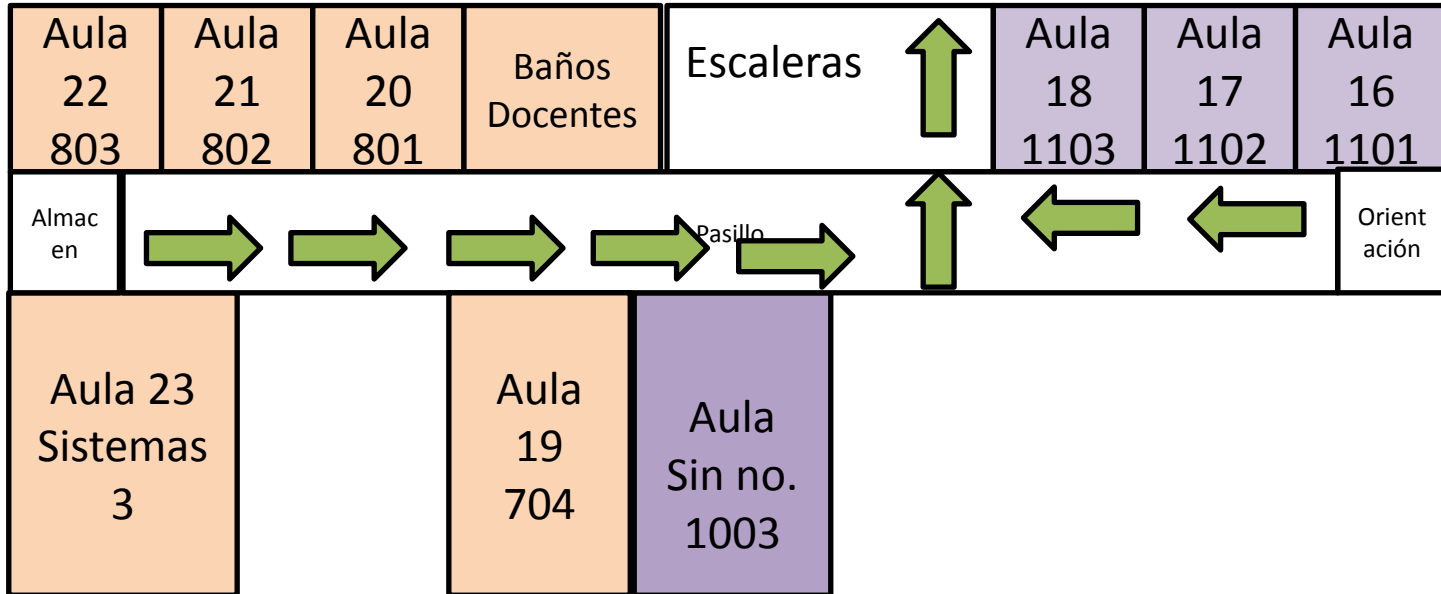

INSTITUCIÓN EDUCATIVA LA DESPENSA

Proyecto de prevención

LUIS HERNANDO BERNAL BUENO
LUIS ERNESTO GÓMEZ
JHON ALEXANDER VARGAS
SANDRA JOHANNA CHAVES VALLEJO
Febrero 2022

I. E. La Despensa 2022

Tercer piso

I. E. La Despensa 2022

Segundo piso

I. E. La Despensa 2022

Primer piso

I. E. La Despensa 2022

Puntos de encuentro internos

I. E. La Despensa 2021

Punto de encuentro interno

I. E. La Despensa

Ruta externa de Evacuación

Año 2022

I. E. La Despensa 2022

Puntos de encuentro externo

IE LA DESPENSA AÑO 2022

TU CURSO ES _____

AULA o UBICACIÓN

Pertenece al bloque _____