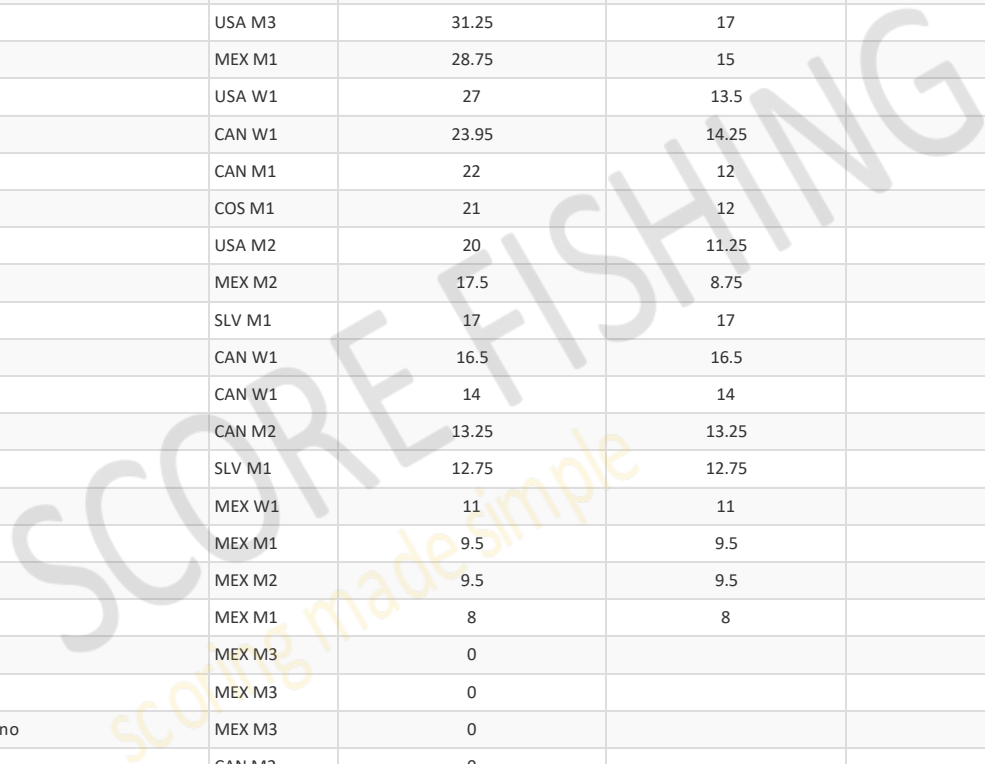

Pan American Bass Kayak 2019

Session 2

All Sectors

All Sub-Sectors

No	Name	Team	Scoring Length inch	Longest Fish inch	Total # of Fish Caught
1	Eric Jackson	USA M1	98.5	20.75	13
2	Drew Gregory	USA M1	89.25	19	5
3	Chris Visser	CAN M1	84.5	18.75	8
4	Andrey Gutierrez	COS M2	84	19.5	5
5	Bridgett Howard	USA W2	83	19	5
6	Anrol Delcid	HN M1	80.5	17.5	9
7	Mark Evans	COS M3	80	16.75	13
8	Matt Ball	USA M1	79.25	17.5	12
9	Cody Milton	USA M3	78	18	8
10	Jesse Males	COS M2	75.75	17	7
11	Jenn Nolan	USA W2	74.5	16	5
12	Jason Broach	USA M2	74.25	15.5	7
13	Juan Chacon	SLV M1	74	19.25	6
14	Edwin Bueno	DO M1	72.5	18	5
15	Edgar Arias	HN M1	72	16.5	5
16	Emily Jackson	USA W1	71.75	17	7
17	Jamie Denison	USA M2	71.75	16.5	5
18	Richard Ofner	CAN M3	70	17	5
19	Jean Wilson	USA W1	69.5	16.25	7
20	Tim Percy	CAN M3	66	18.75	6
21	Roberto Briones	CAN M2	65.75	19.25	5
22	Paul Winkel	CAN M1	62.5	18.5	4
23	Shannon Williams	USA W2	62	14.25	5
24	Ernesto Hernandez	MEX M2	57.75	17	5
25	Alejandra Cardenas	MEX W1	57	13.75	5
26	Craig Dye	USA M3	47.5	14.75	4
27	Dave Poole	CAN M3	38.5	17.5	3
28	Ron Champion	USA M3	31.25	17	2
29	Luis Vazquez	MEX M1	28.75	15	2
30	Priscilla Johnson	USA W1	27	13.5	2
31	Jamie Stevenson	CAN W1	23.95	14.25	2
32	John Dean	CAN M1	22	12	2
33	Carlos Arrea	COS M1	21	12	2
34	Chad Hoover	USA M2	20	11.25	2
35	Oscar Torres	MEX M2	17.5	8.75	2
36	Hilmer Quintanilla	SLV M1	17	17	1
37	Cassandra Charity	CAN W1	16.5	16.5	1
38	Karen Poole	CAN W1	14	14	1
39	Scott Barton	CAN M2	13.25	13.25	1
40	Douglas Ponce	SLV M1	12.75	12.75	1
41	Candy Torres	MEX W1	11	11	1
42	Jesus Vidales	MEX M1	9.5	9.5	1
43	Hector Herrera	MEX M2	9.5	9.5	1
44	Alvaro Carreon	MEX M1	8	8	1
45	Daniel Flores	MEX M3	0		0
46	Erick Castillo	MEX M3	0		0
47	Alejandro Montejano	MEX M3	0		0
48	Michael Cox	CAN M2	0		0
49	Rodolfo Barrantes Alfaro	COS M1	0		0