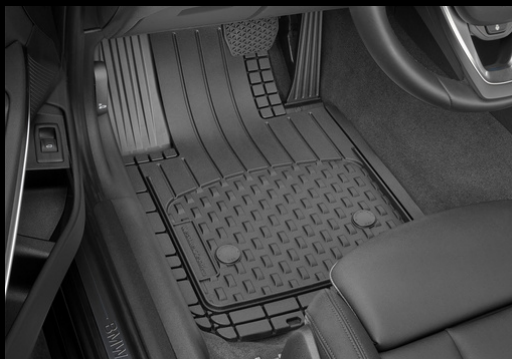

Si desea protección automotriz y accesorios para vehículos de la más alta calidad, fabricados en Estados Unidos, no busque más que WeatherTech. Durante los últimos 25 años, MacNeil Automotive Products Limited, la empresa matriz de WeatherTech, ha invertido en la fabricación estadounidense y, a través de la creatividad, la productividad y la innovación, ha creado tapetes, revestimientos para pisos y otros productos WeatherTech que superan las expectativas de los entusiastas del automóvil más exigentes.