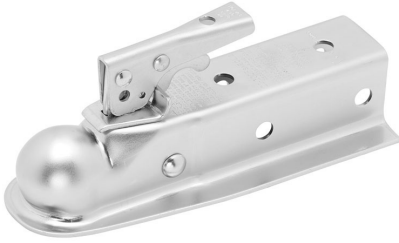

Silenciador de Jalones

Descripción:

- Diseñado para funcionar con la mayoría de los productos receptores Clase III de 2".
- Ayuda a apretar la conexión de ajuste entre el receptor y el accesorio.
- Reduce la cantidad de balanceo en portabicicletas, portaequipajes y demás accesorios.
- La cubierta de polietileno magnética ayuda a proteger el receptor de la intemperie y libre de escombros.
- Fácil de instalar.

Acoplador ajustable

Descripción:

Acoplador ajustable recto universal con canal de 2" para bola de enganche de 2".

Capacidad de peso: 3500 lbs.

Acabado: Zinc.

El mecanismo de acoplamiento más popular jamás desarrollado, el Fas-Lok se ofrece en una línea completa de acopladores estampados de lengüeta recta con clasificación SAE Clase I a IV. El mecanismo de enganche Fas-Lok permite enganchar el remolque de forma rápida y sencilla, y está ajustado de fábrica para mayor comodidad. Garantía de cinco años.