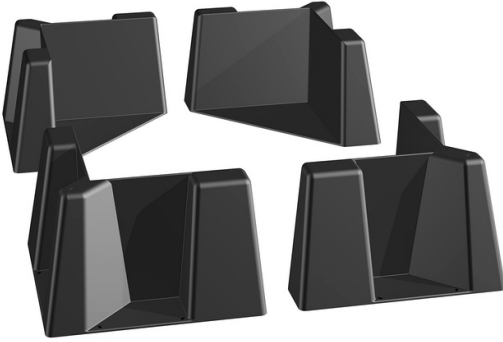

Bulto de Techo

Descripción:

¿Planea un viaje en familia, pero el vehículo todoterreno ya tiene equipaje de más? No se preocupe: ¡el bolso WeatherTech RackSack lo tiene cubierto! WeatherTech RackSack es un bolso de carga de montaje impermeable que protege el exceso de carga y de equipaje. El bolso RackSack se instala de forma conveniente y fácil en los rieles laterales o en el rack del techo del vehículo.

BumpStep

Descripción:

BumpStep es un protector de parachoques de montaje en el jalón del vehículo para proteger el parachoques de accidentes traseros, abolladuras y rayones. Dado su ancho de 12", El BumpStep también puede ser utilizado como un paso para llegar a la parte superior del techo de su vehículo.

Disponible en tamaños de 12 y 24 pulgadas.

CargoTech

Descripción:

El sistema de contención para área de carga y maletero WeatherTech CargoTech está diseñado para que lo ayude a organizar la carga transportada, por ejemplo compras del supermercado, heladeras portátiles, bolsos del gimnasio, equipos deportivos, equipaje y mucho más. Y gracias a una parte inferior superadherente, CargoTech ayuda a evitar que la carga se deslice por todos los lados.

Barrera para Mascotas

Descripción:

La barrera para mascotas WeatherTech es una barrera ajustable y expandible para trabajo pesado que mantiene a las mascotas aseguradas en la parte trasera de su vehículo. ¡No se necesitan herramientas ni taladros!