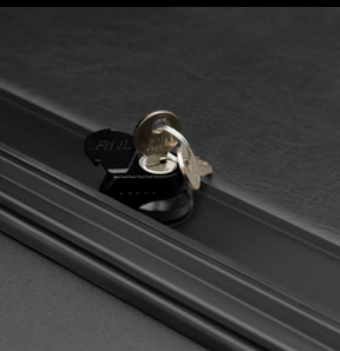

ROLL-N-LOCK®