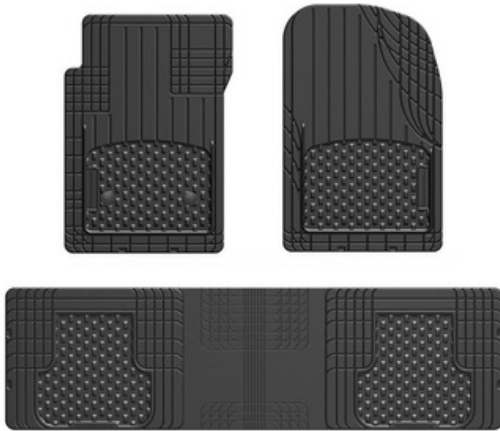

Alfombra Universal

Descripción:

Las alfombras universales de WeatherTech están fabricado para ajustarse a prácticamente cualquier vehículo, debido a su forma exclusiva y características universales. La investigación, el diseño y la inspiración que se utilizaron en la creación de estas alfombras han contribuido a que se siga reconociendo como la alfombra universal con mejor calificación, particularmente en términos de asequibilidad, fiabilidad y funcionalidad.

Las alfombras están fabricadas con un compuesto avanzado de elastómero termoplástico similar al caucho que es un material sin látex, casi inodoro y aprobado por OEM. ¡No contiene PVC nocivos, ni cadmio o plomo, y es 100 % reciclable! Además, mantiene su flexibilidad incluso a las más bajas temperaturas. Su forma ayuda a ofrecer una cobertura superior para el piso trasero y delantero del conductor y del pasajero.

Disponible en:

Set: 3 y 4 piezas.

Colores: negro, gris y crema.