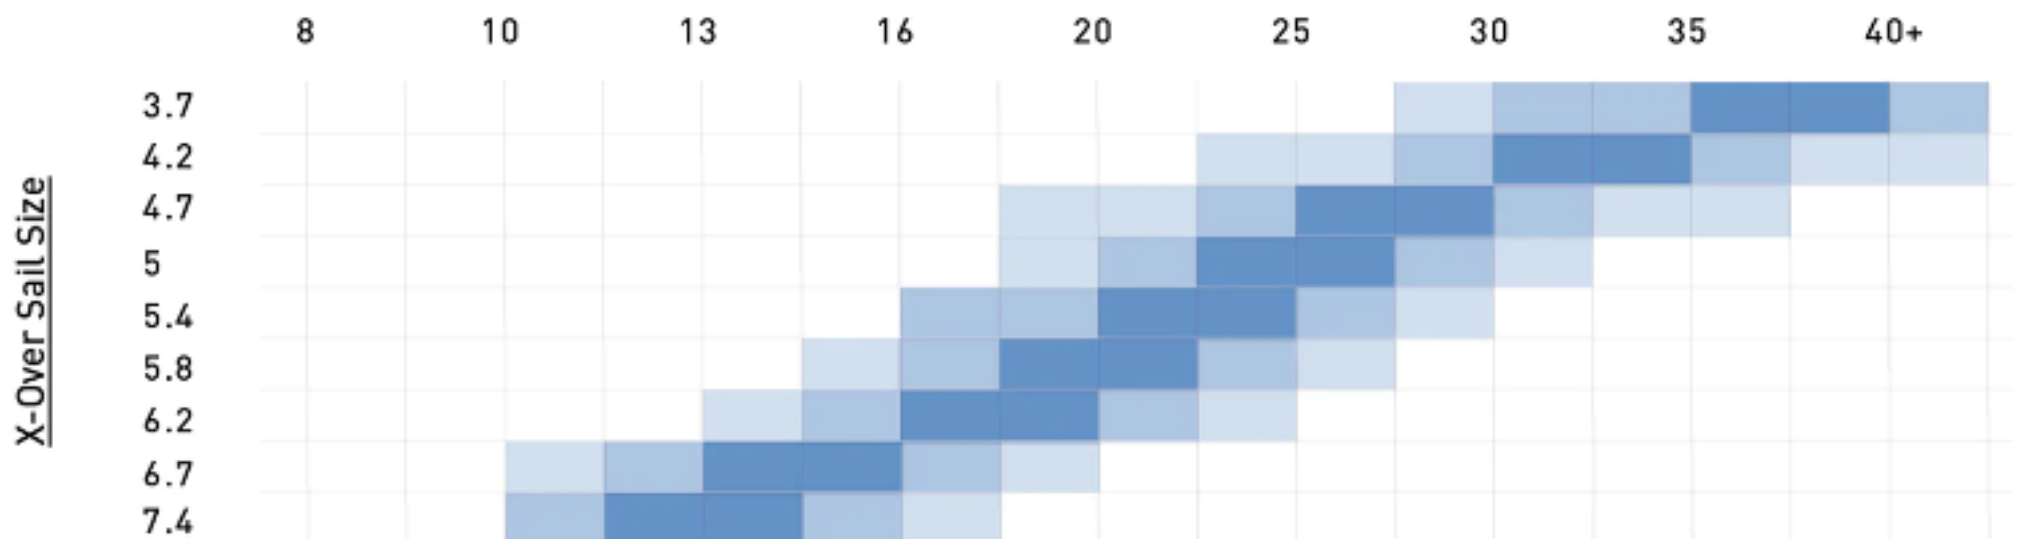

SIZE	MAST	MAST TYPE	LUFF	EXT	BOOM	BATTENS	CAMS	WEIGHT KG	価格 (税込)
3.7	340	RDM	364	24	144/148	4	0	1.95	¥176,200
4.2	370	RDM	379	10	151/156	4	0	2.20	¥184,600
4.7	370/400	RDM	401	32/2	157/162	4	0	2.40	¥193,000
5.0	400	RDM	412	12	161/165	5	0	2.55	¥198,000
5.4	400	RDM	421	22	170/175	5	0	2.70	¥201,400
5.8	400/430	RDM	433	34/4	178/184	5	0	2.95	¥209,800
6.2	430	RDM /MDM	448	18	189/196	5	0	3.20	¥214,800
6.7	430	RDM /MDM	456	26	199/203	5	0	3.50	¥218,200
7.4	460	MDM	486	26	203/207	5	0	3.80	¥223,200

### Wind Range In Knots