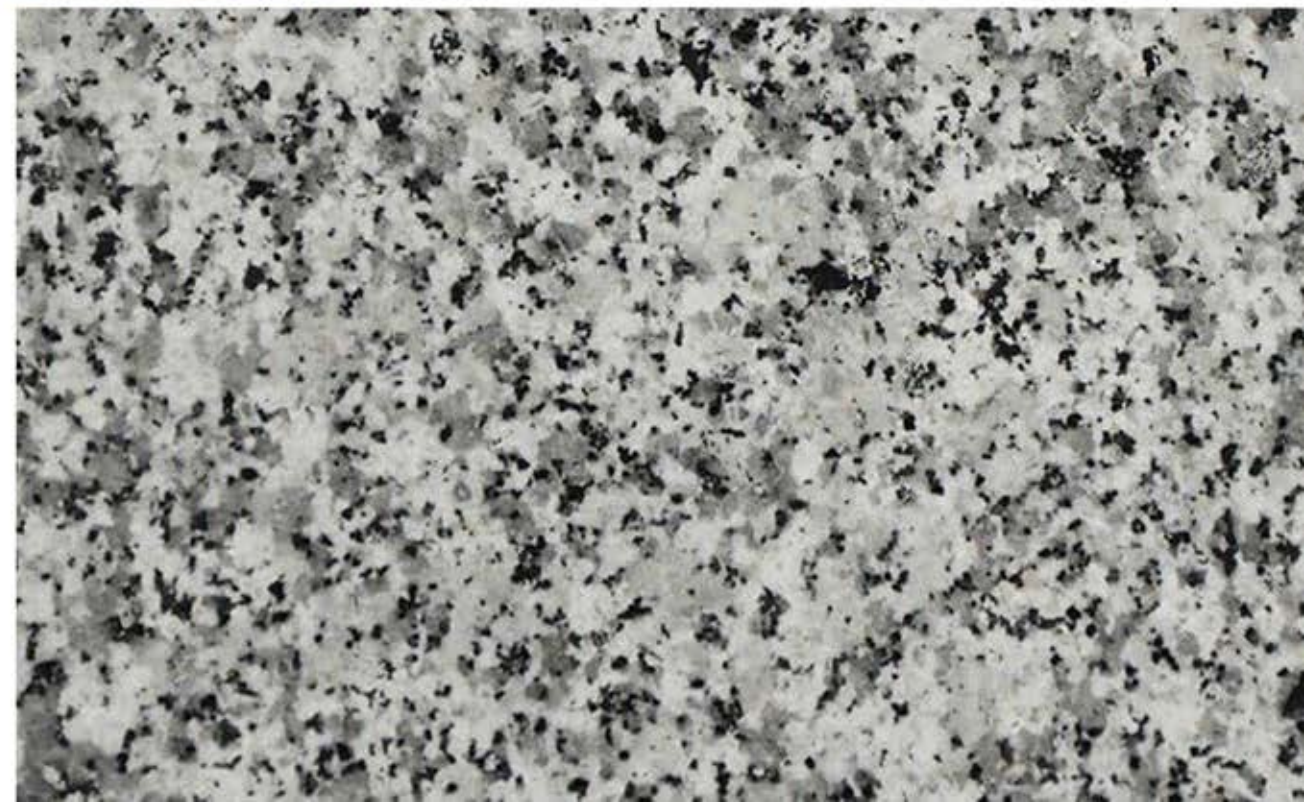

VEANZE
| STONE & DESIGN |

1. **Available sizes cm**
2. 30,5 * 30,5 * 1,3 cm
   - 40,6 * 40,6 * 1,3 cm
   - 45,7 * 45,7 * 1,3 cm
   - 30,5 * 61,0 * 1,3 cm
   - 40,6 * 61,0 * 1,3 cm
   - 61,0 * 61,0 * 1,3 cm
   - 30 * 60 * 2 cm
   - 40 * 60 * 2 cm
   - 60 * 60 * 2 cm
   - 80 * 80 * 2 cm
   - 90 * 90 * 2 cm
   - 100 * 100 * 2 cm
   - 120 * 120 * 2 cm
   - 2 cm Slabs
   - 3 cm Slabs

1. **Available Finishes**
2. Polished
   - Honed
   - Brushed
   - Bush Hummared
   - Sandblasted
   - Leather Finished

P
E
R
L
A