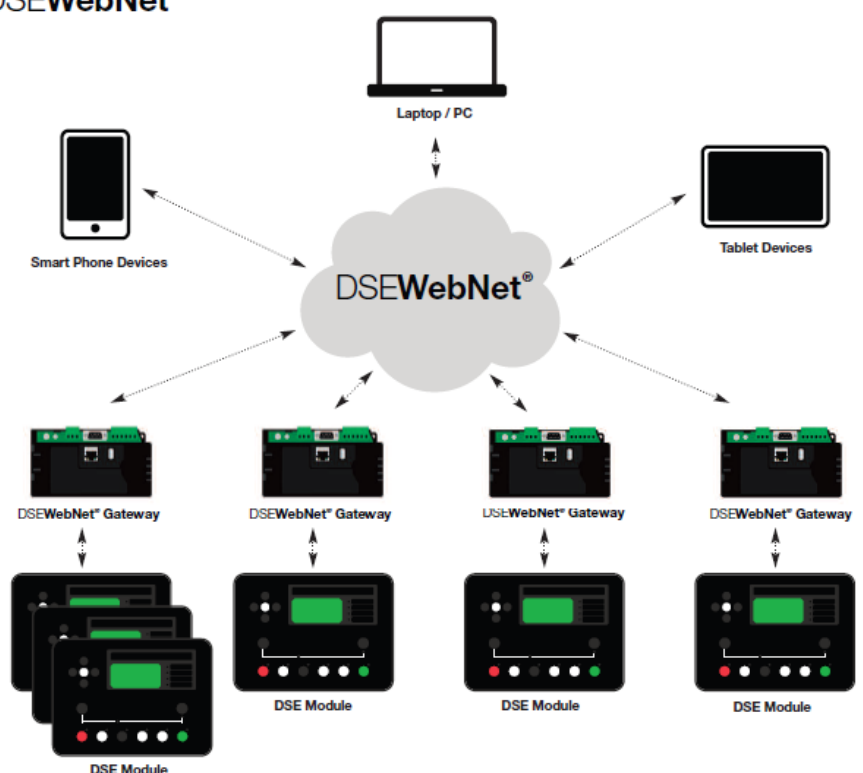

DSE

DEEP SEA ELECTRONICS WebNet®

La **DSEWebNet®** es una plataforma que brinda soluciones en el monitoreo remoto de los módulos de control de Deep Sea Electronics.

Este sistema es compatible con la mayoría de los navegadores de internet y puede ser visto en cualquier laptop/PC, teléfono inteligente o tableta electrónica.

El sistema **DSEWebNet®** tiene características como mapas, control e instrumentación en tiempo real, registro de eventos y alertas de sistema automáticos.

Todos estos datos pueden ser enviados por e-mail y SMS para información de los usuarios

Beneficios de la WebNet®

Algunos de los beneficios de la **WebNet®** son:

- Reduce las visitas en campo y costos de mantenimiento.
- Supervisión del nivel de combustible.
- Control de la bomba de trasiego.
- Análisis de fallas.
- Rastreo de generadores.
- Alertas automáticas.

Topología de la WebNet®

La aplicación proporciona un acceso inmediato al sistema. Un módulo de comunicación puede conectarse con hasta 5 módulos de control DSE.*

Un número ilimitado de usuarios pueden acceder a un módulo de comunicación simultáneamente.

*Módulos compatibles

DSEWebNet®

Para mayor información visite nuestra página de internet o contáctenos.