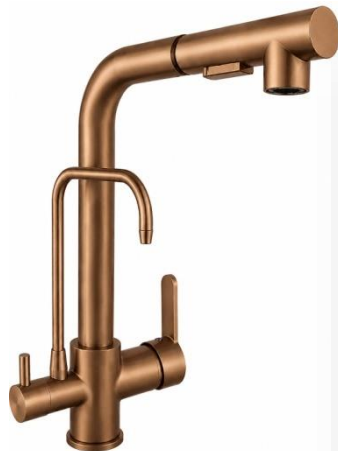

L Boru Spral Arıtmalı Mat Bronz
Koli Adedi : 12