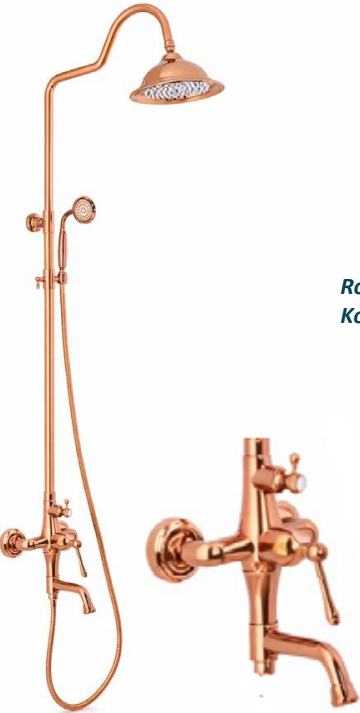

Marco
Koli Adedi : 10

Prizma
Koli Adedi : 10

Prime Aqua Dikdörtgen
Koli Adedi : 10

Nero Krom
Koli Adedi : 10

RUSTİK DUŞ SİSTEMLERİ

Royal Krom
Koli Adedi : 1

Royal Siyah
Koli Adedi : 1

Royal Antik
Koli Adedi : 1