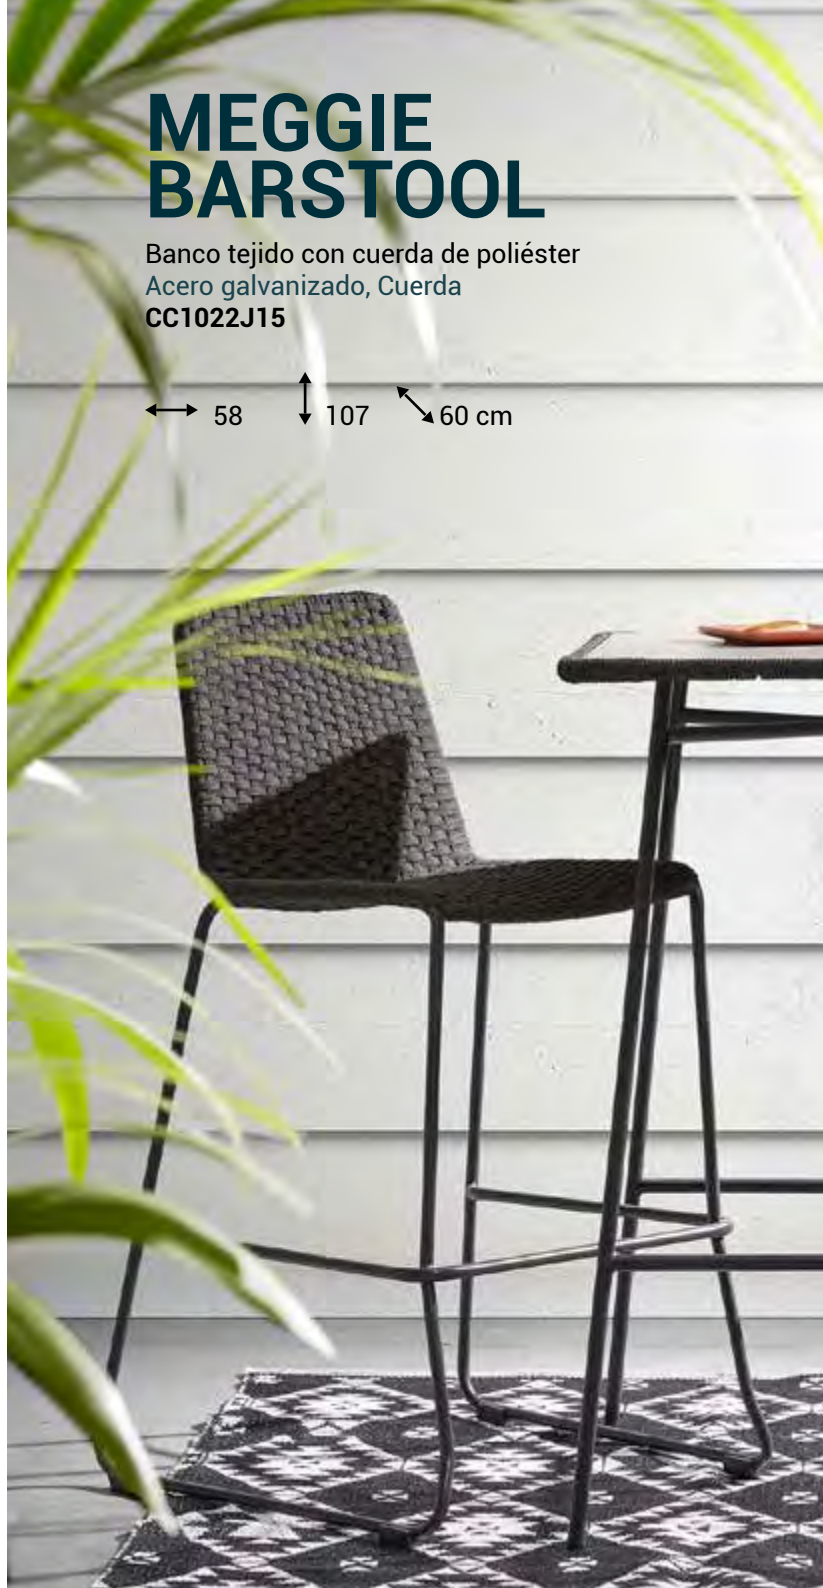

MEGGIE BARSTOOL

Banco tejido con cuerda de poliéster
Acero galvanizado, Cuerda
CC1022J15

← 58   ↑ 107   ↘ 60 cm

COSMOS TABLE

Mesa alta cubierta transparente y patas
cromadas
Acero cromado y cristal
COSM001

← 60   ↑ 110   ↘ 60 cm