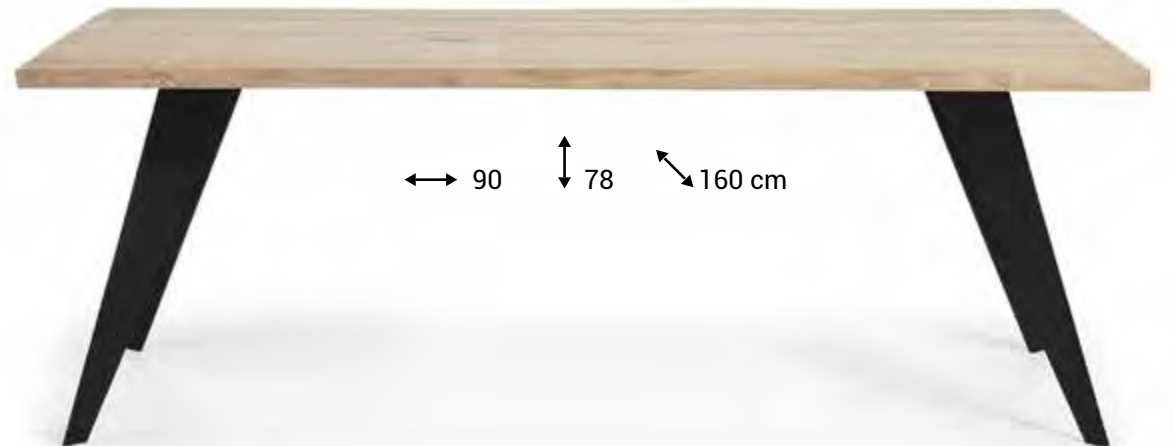

← 46 ↑ 45 ↘ 46 cm

MONTI DINING TABLE

Mesa comedor con cubierta de vidrio
Acero y vidrio templado
MON001

← 180 ↑ 75 ↘ 90 cm

NACK DINING TABLE

Mesa con cubierta de roble y pies de acero
Madera de roble, Acero
C366M33