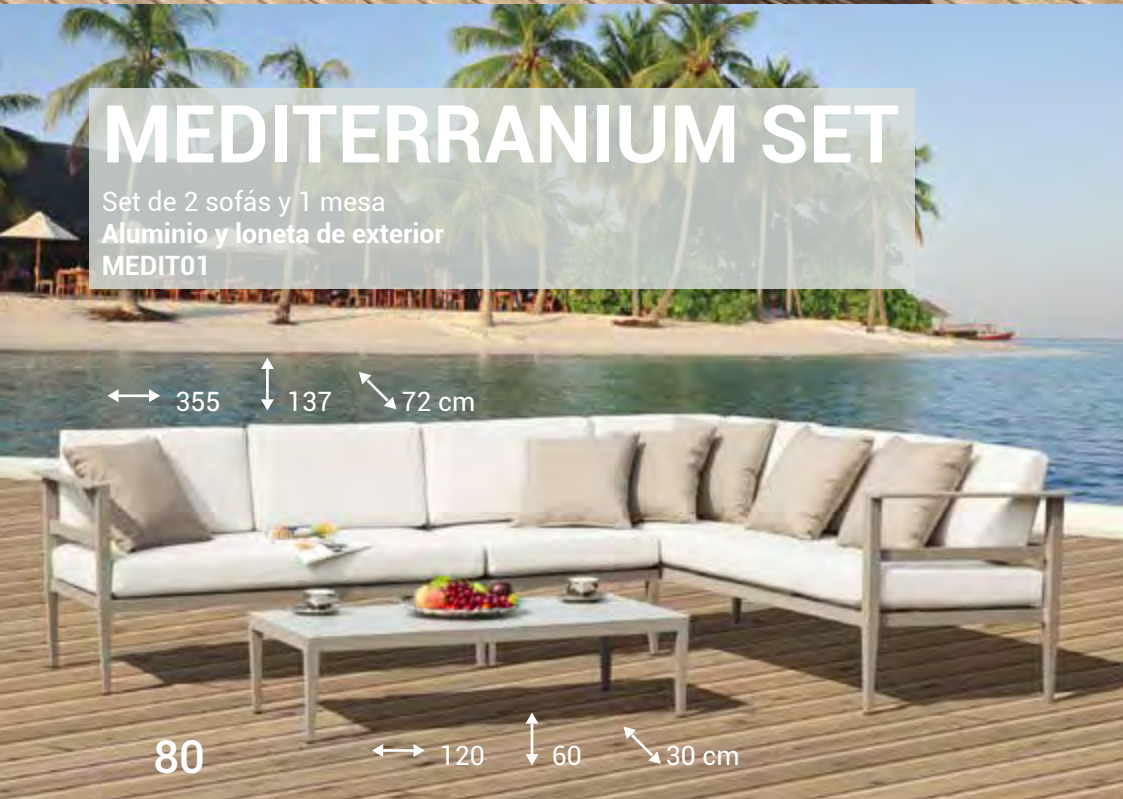

MEDITERRANIUM SET

Set de 2 sofás y 1 mesa
Aluminio y loneta de exterior
MEDIT01

↔ 355   ↑ 137   ↘ 72 cm

80

↔ 120   ↑ 60   ↘ 30 cm