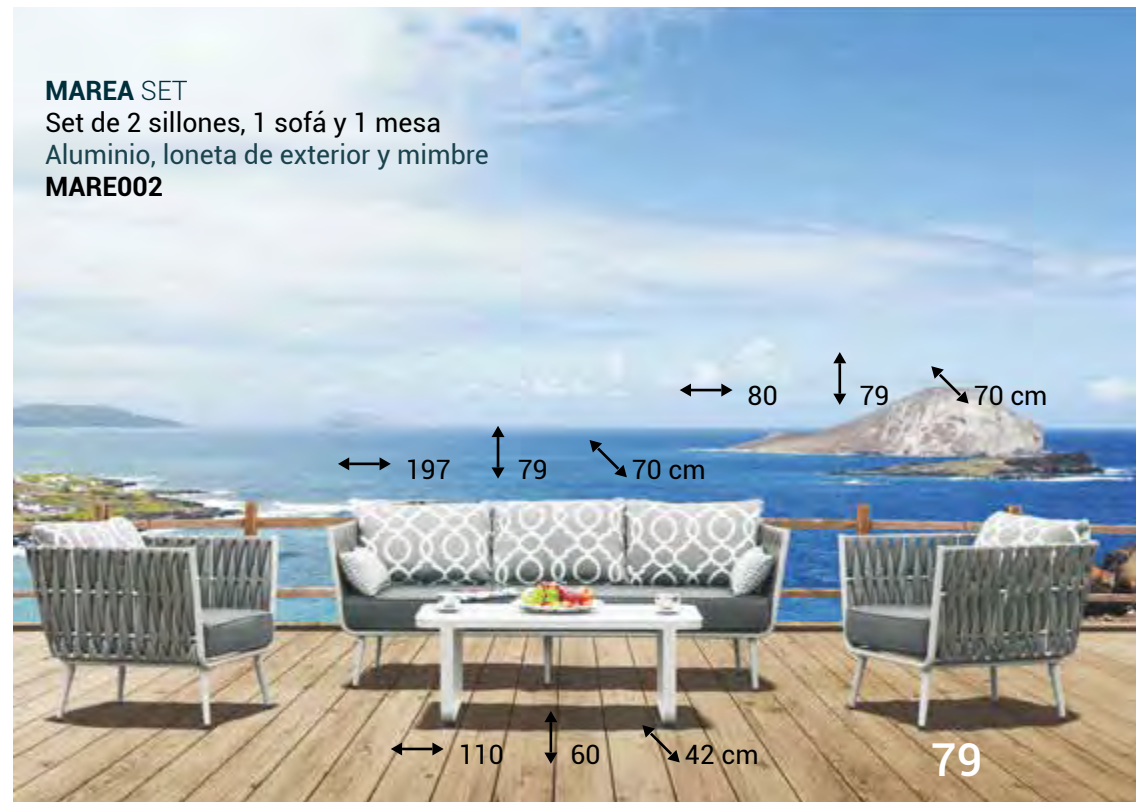

Mesa en acero acabado con pintura electrostática
Acero, Madera de bambú

↔ 60 ↑ 104 ↘ 60 cm

MALIBU BARSTOOL

Taburete alto en acero acabado con pintura electrostática y asiento de bambú elevable
Acero, Madera de bambú

↔ 45 ↑ 66-84 ↘ 43 cm

C804R05

C804R02

C804R80

BLANCO C805R05
NEGRO C805R02

MAREA

MAREA SECTIONAL
Set de 2 sillones seccionales
Aluminio, loneta de exterior y mimbre
MARSC02

↔ 197 ↕ 79 ↘ 70 cm

MAREA LOUNGE
Camastro con cojines
Aluminio, loneta de exterior y mimbre
MSBD03

↔ 70 ↕ 90 ↘ 180 cm

MAREA ARM
Silla color gris
Aluminio, loneta de exterior y mimbre
MARCH01

↔ 60 ↕ 62 ↘ 82 cm

MAREA SET
Set de 2 sillones, 1 sofá y 1 mesa
Aluminio, loneta de exterior y mimbre
MARE002

↔ 80 ↕ 79 ↘ 70 cm
↔ 197 ↕ 79 ↘ 70 cm
↔ 110 ↕ 60 ↘ 42 cm

79

MARIETA TABLE

Mesa comedor
Aluminio y cristal
MARTT01

↔ 160 ↑ 75 ↘ 90 cm

MEDITERRANIUM SET

Set de 2 sofás y 1 mesa
Aluminio y loneta de exterior
MEDIT01