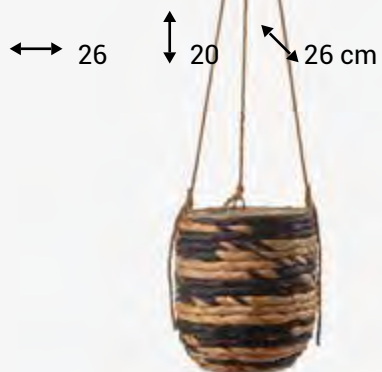

HENRICH FLOWER POT

Macetero tenzado a mano con fibra natural de jacinto de agua
Jacinto de agua, Metal
AA4018FN46