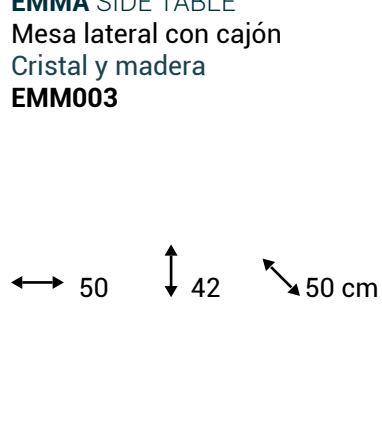

EMMA SIDE TABLE
Mesa lateral con cajón
Cristal y madera
EMM003