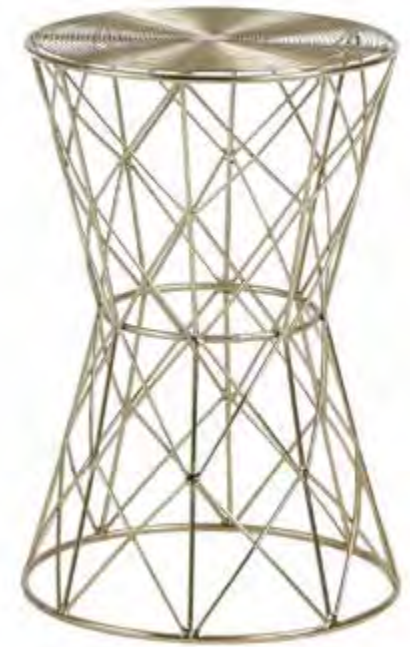

GLINT SIDE TABLE

Mesa auxiliar con estructura de metal y
cubierta de madera
Mungur y metal
CC0050M46

↔ 38   ↕ 55   ↘ 38 cm

IONE SIDE TABLE

Mesa auxiliar en varillas de metal en
acabado latón brillo
Acero
AA0907R53

↔ 33   ↕ 46   ↘ 33 cm

GOT STOOL

Taburete con asiento en piel sintética
Teca
CC0051J05

↔ 50   ↕ 36   ↘ 36 cm

FREIDA STOOL

Taburete con asiento de piel sintética
Metal
CC0049J05

↔ 52   ↕ 50   ↘ 50 cm