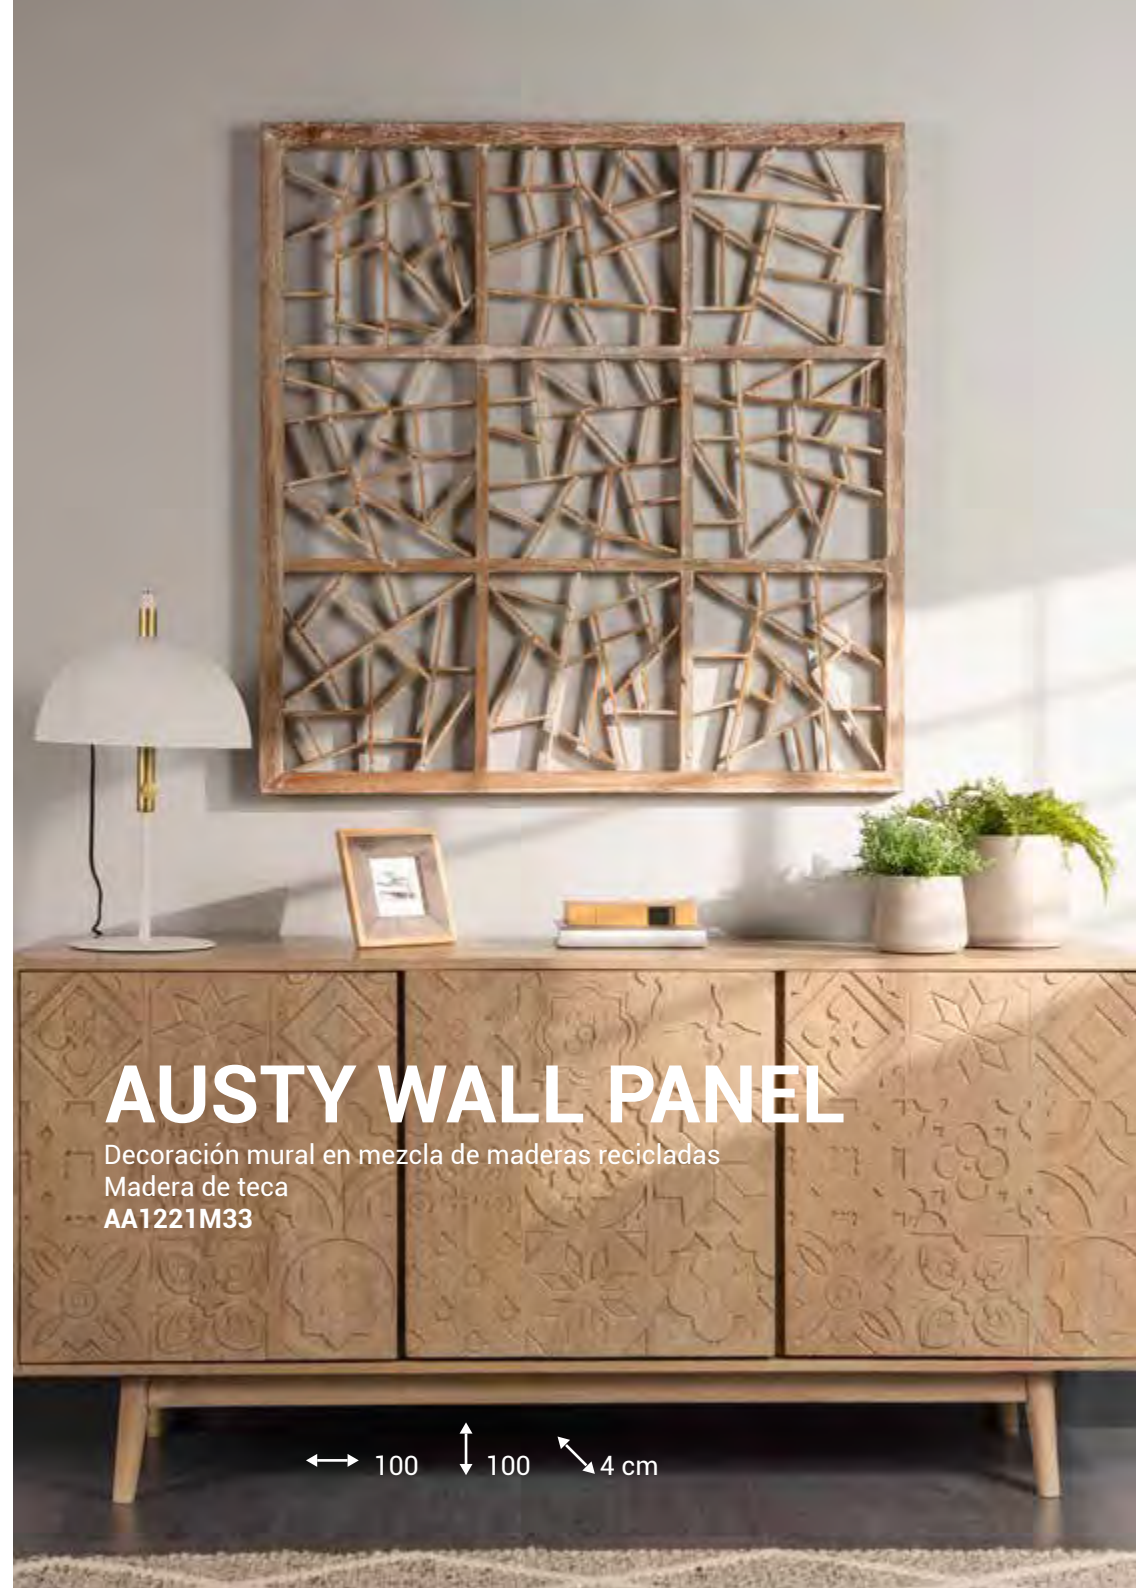

↔ 52.2 ↕ 95 ↘ 2 cm

AA1662R35

↔ 54 ↕ 104 ↘ 2.5 cm

AUSTY WALL PANEL

Decoración mural en mezcla de maderas recicladas
Madera de teca
AA1221M33

↔ 100 ↕ 100 ↘ 4 cm

DUNNE WALL ORGANIZER

Organizador de pared en madera de mango y metal
Madera de mango, Acero
AA1871M46