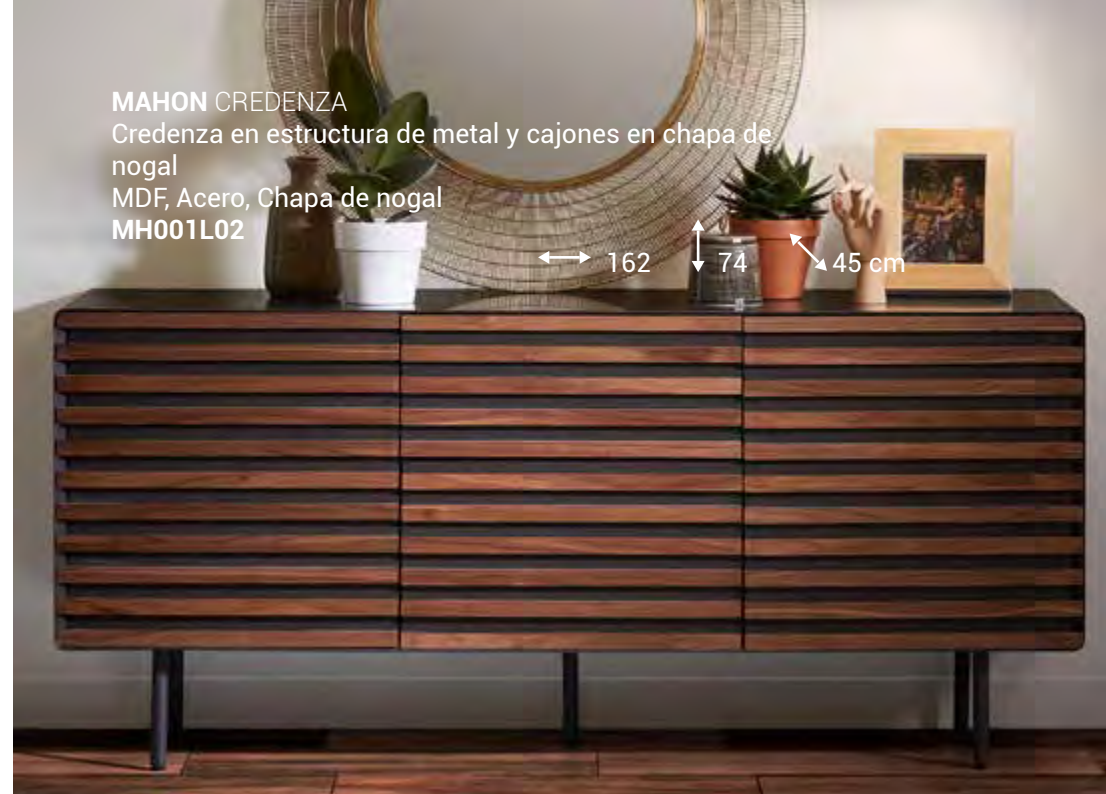

MAHON SIDEBORD
Aparador en estructura de metal con dos puertas en chapa de nogal
MDF, Acero, Chapa de nogal
MH007L02

↔ 105 ↕ 155 ↘ 40 cm

MAHON CREDENZA
 Credenza en estructura de metal y cajones en chapa de nogal
 MDF, Acero, Chapa de nogal
MH001L02