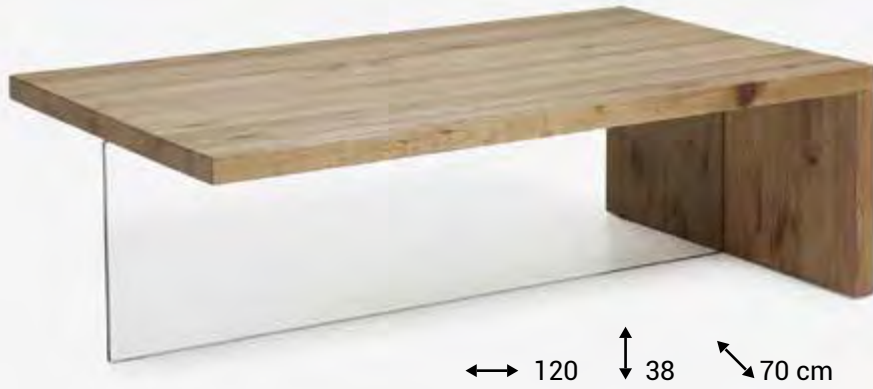

TRISS COFFEE TABLE

Mesa de centro con cubierta y lateral de madera de roble macizo y pie central en cristal templado

Madera de Roble y cristal

C948M40