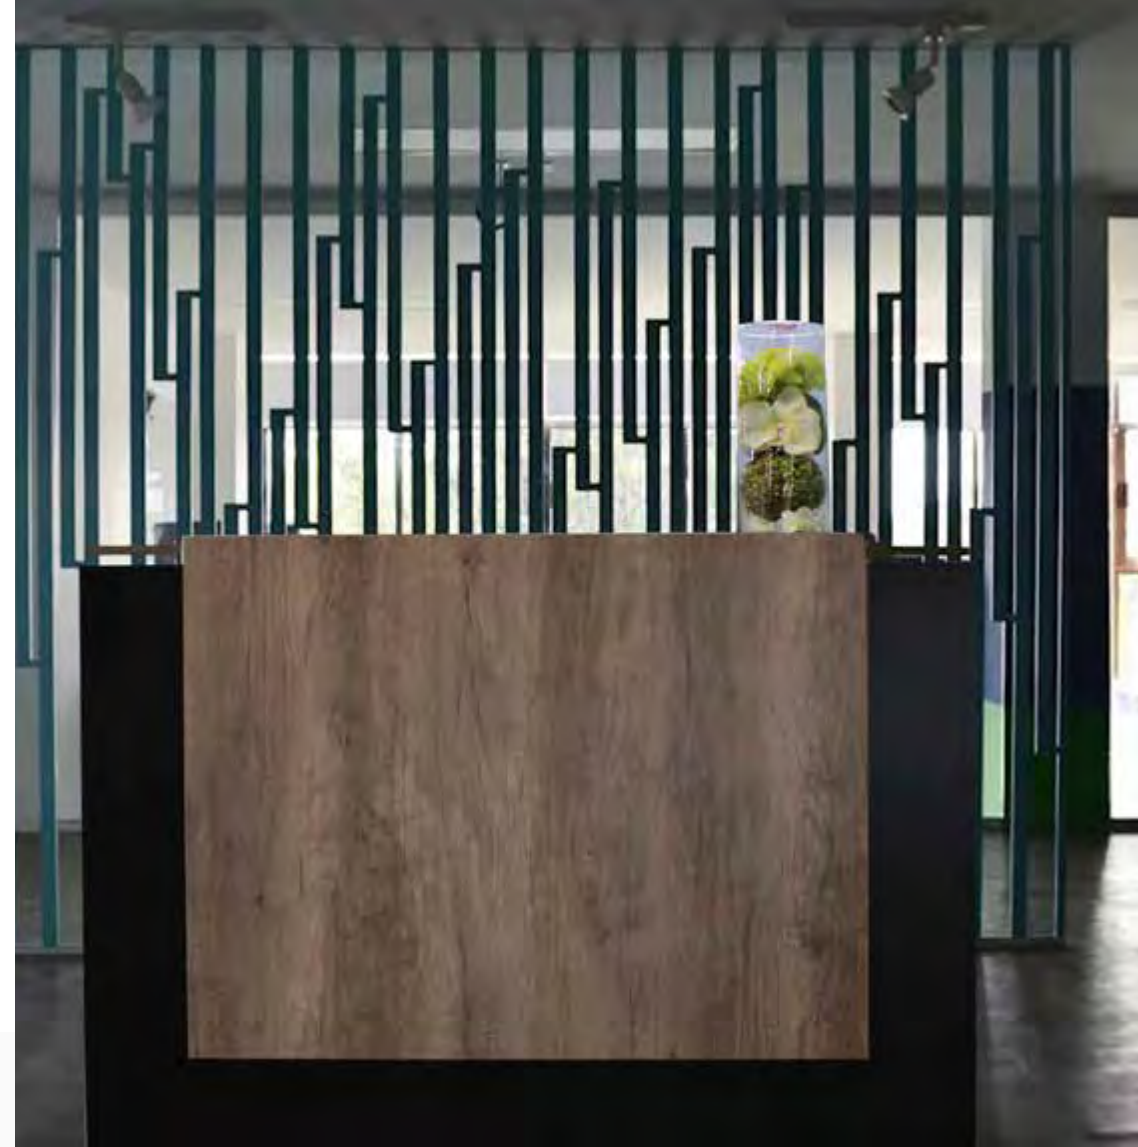

COLUMBUS X RECEPTION
Recepción melamina texturizada nebraska y negro
Metal y MDF
STOREC01

↔ 120   ↑ 120   ↘ 95 cm