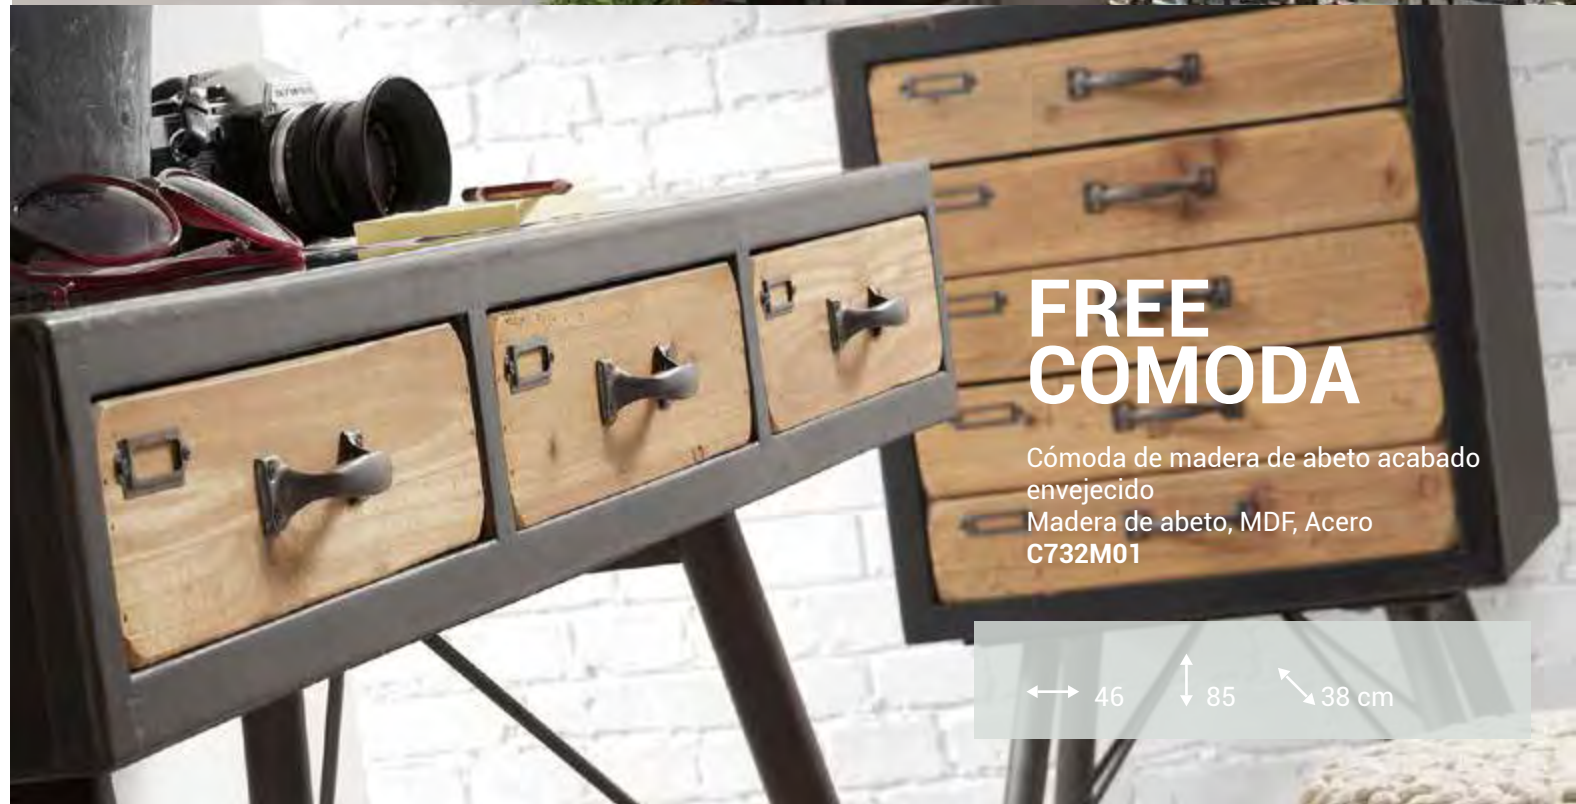

← 120 ↑ 76 ↘ 40 cm

136

FREE CREDENZA

Aparador de madera de abeto acabado envejecido
Madera de abeto, MDF, Acero
C733M01

← 155 ↑ 85 ↘ 40 cm

FREE COMODA

Cómoda de madera de abeto acabado envejecido
Madera de abeto, MDF, Acero
C732M01