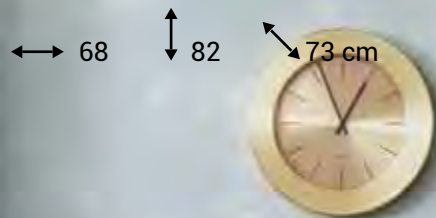

BRIDA ARM

Sillón tapizado en terciopelo turquesa
Tejido raso, Espuma, Contrachapado,
Acero
CC0948JU20

PLAMP SIDE TABLE

Mesa auxiliar con lámina de hierro y
cubierta dorada
Hierro
AA3024R53