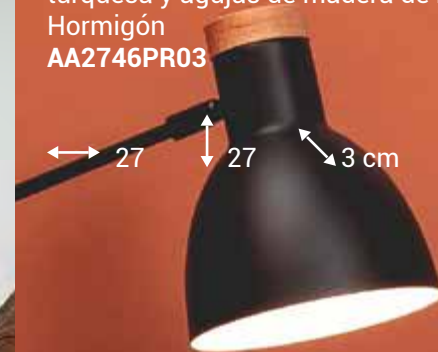

SLANE WALL CLOCK

Reloj de pared con una mitad gris y otra turquesa y agujas de madera de haya
Hormigón
AA2746PR03

↔ 27   ↕ 27   ↘ 3 cm