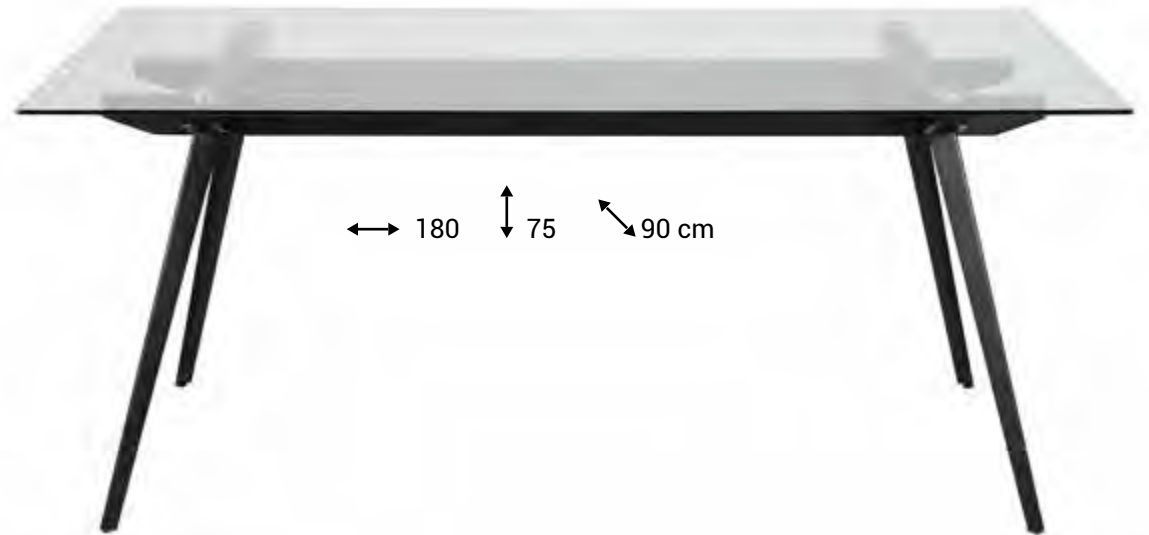

OSWALDA SIDE TABLE

Mesa con cubierta de mosaicos hecha a mano
Cerámico, Acero galvanizado, Cemento
CC1219K05

← 46   ↑ 45   ↘ 46 cm

MONTI DINING TABLE

Mesa comedor con cubierta de vidrio
Acero y vidrio templado
MON001