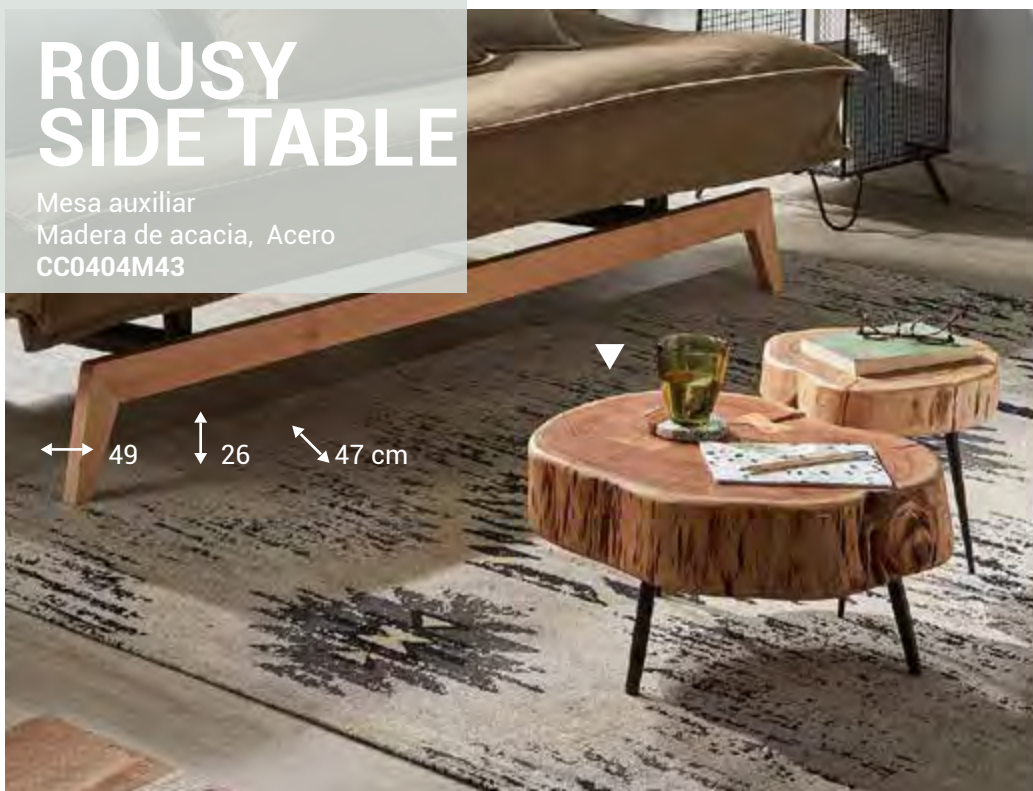

ROUSY SIDE TABLE

Mesa auxiliar
Madera de acacia, Acero
CC0404M43

↔ 49   ↑ 26   ↘ 47 cm