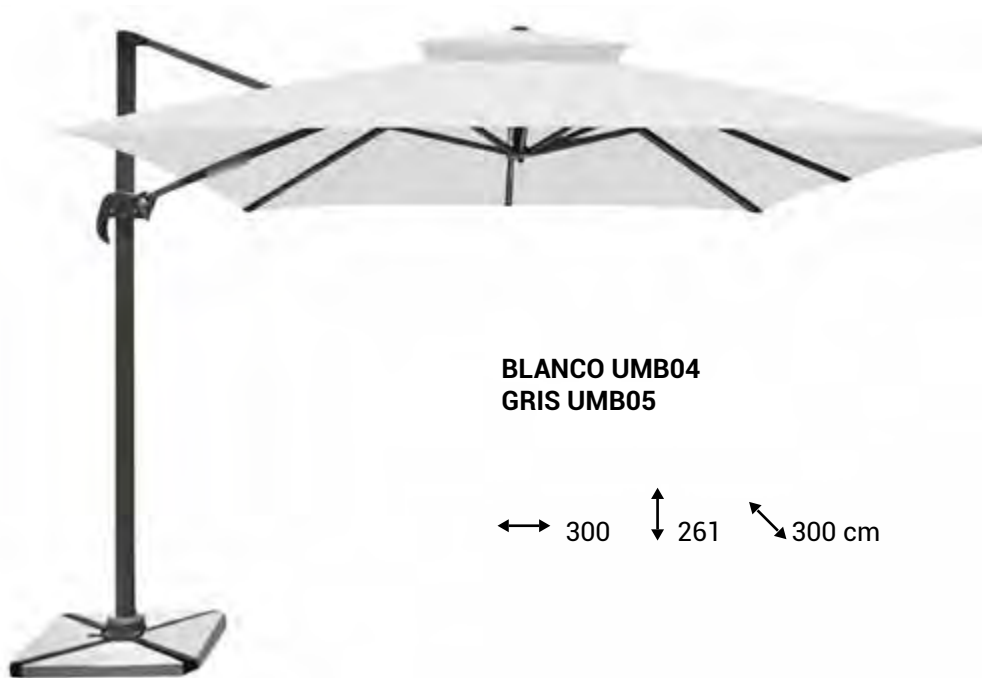

TUSCANY

TUSCANY UMBRELLA

Sombrilla de brazo con base de granito, ajuste de altura, giro 360 e inclinación
Aluminio y loneta de exterior

BLANCO UMB04
GRIS UMB05

↔ 300   ↑ 261   ↘ 300 cm

TUSCANY UMBRELLA

Sombrilla de brazo con base de granito, ajuste de altura, giro 360 e inclinación
Aluminio y loneta de exterior