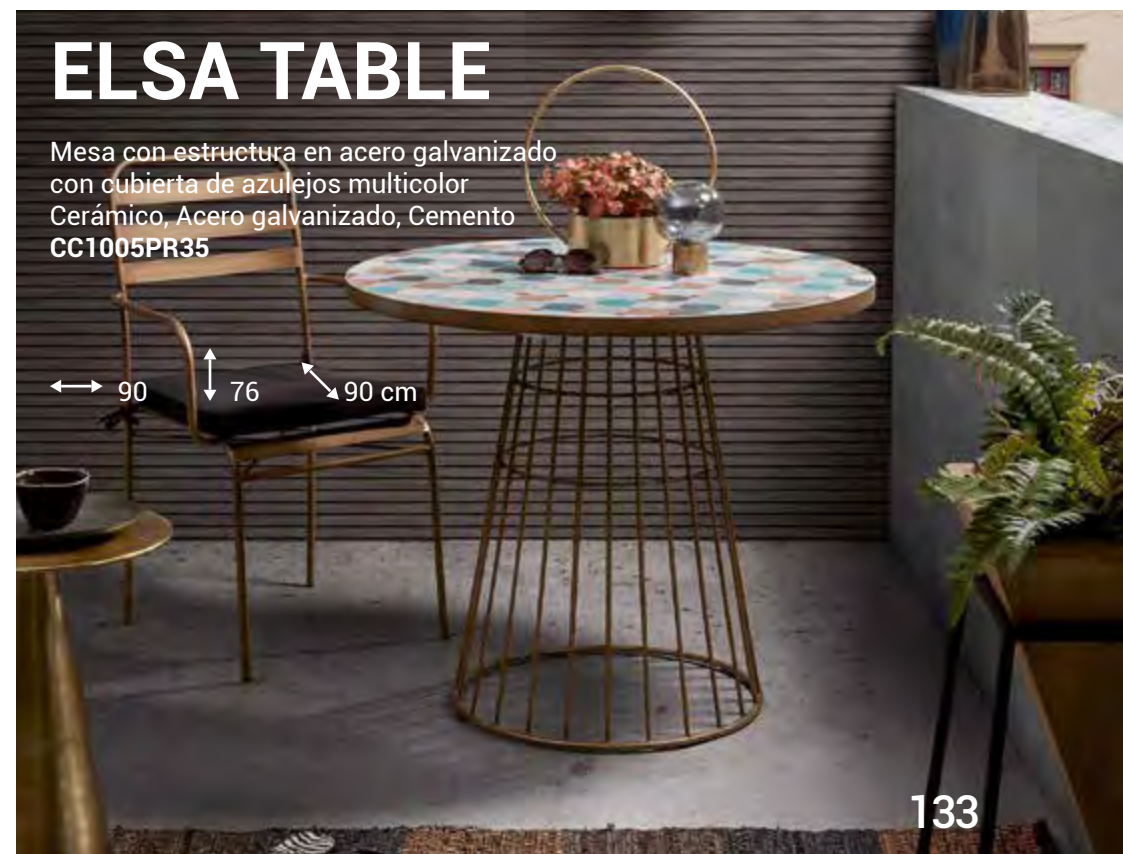

EMMA COFFEE TABLE
Mesa de centro con cajón
Cristal y madera
EMM001

EMMA SIDE TABLE
Mesa lateral con cajón
Cristal y madera
EMM003

ELSA TABLE

Mesa con estructura en acero galvanizado
con cubierta de azulejos multicolor
Cerámico, Acero galvanizado, Cemento
CC1005PR35