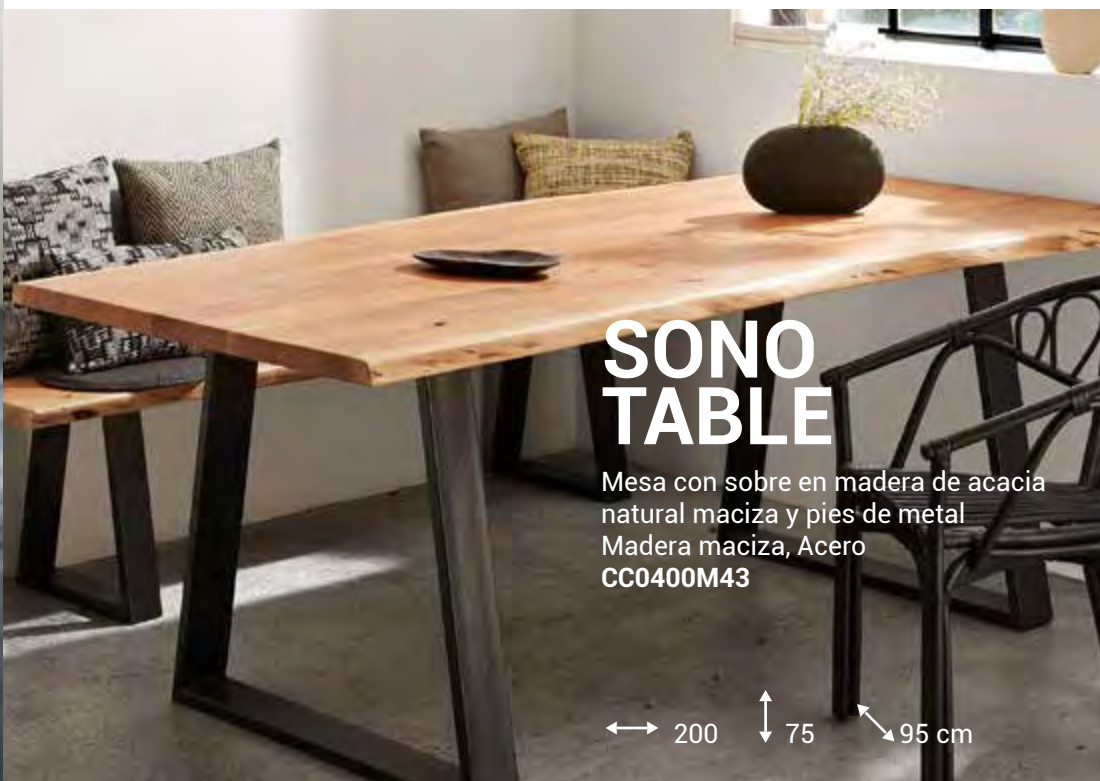

SONO TABLE

Mesa con sobre en madera de acacia
natural maciza y pies de metal

Madera maciza, Acero

CC0400M43

↔ 200   ↑ 75   ↘ 95 cm