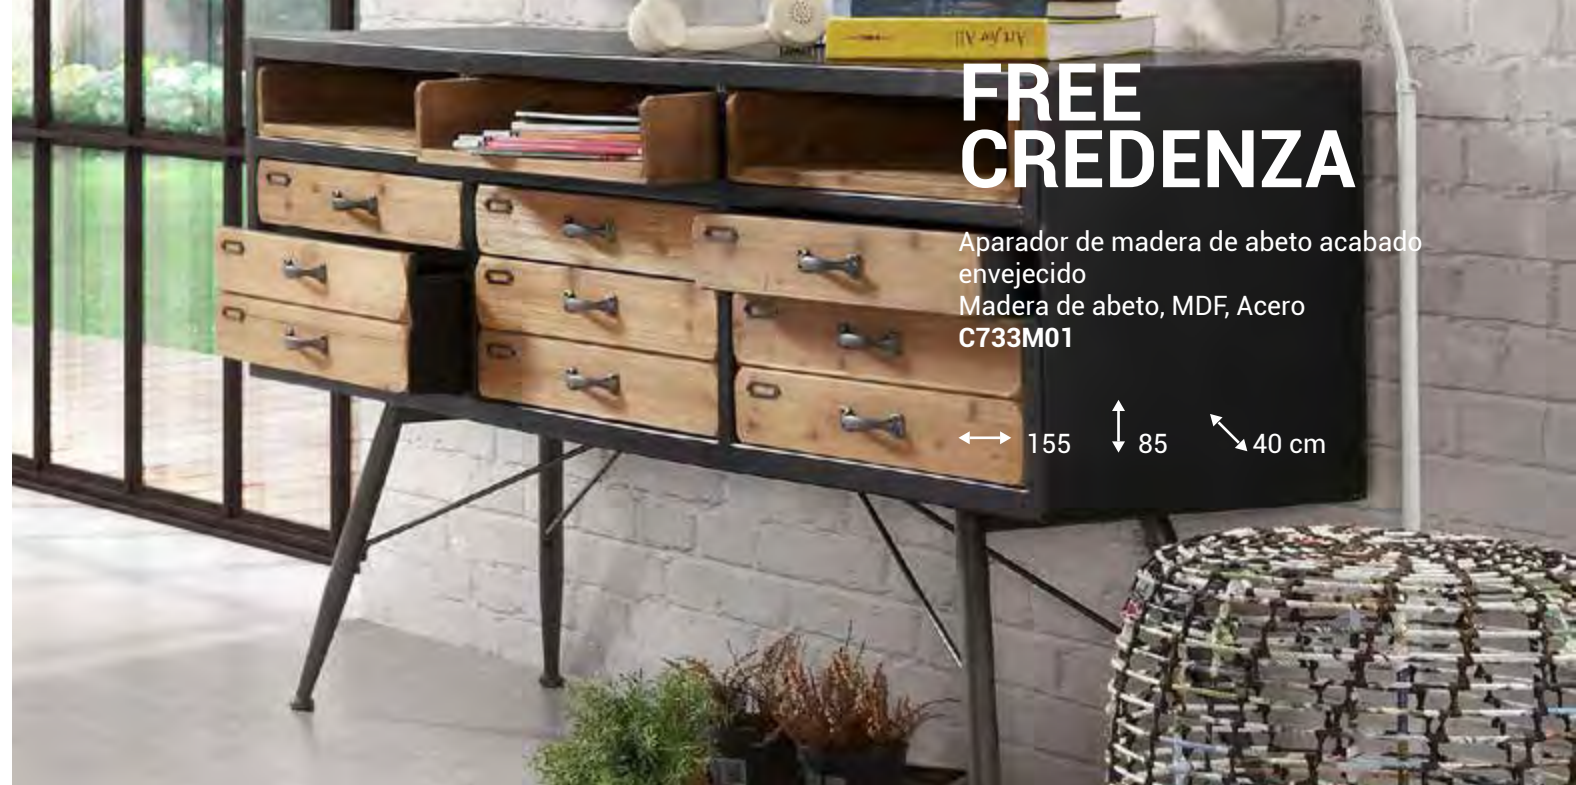

FREE CREDENZA

Aparador de madera de abeto acabado envejecido
Madera de abeto, MDF, Acero
C733M01

← 155   ↑ 85   ↘ 40 cm