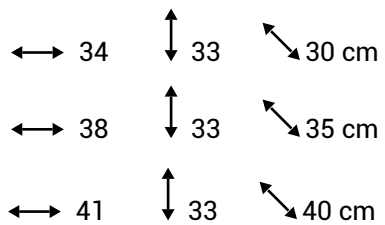

NIDO SIDE TABLE

Set de 3 mesas laterales transparentes
Cristal
NDGL02