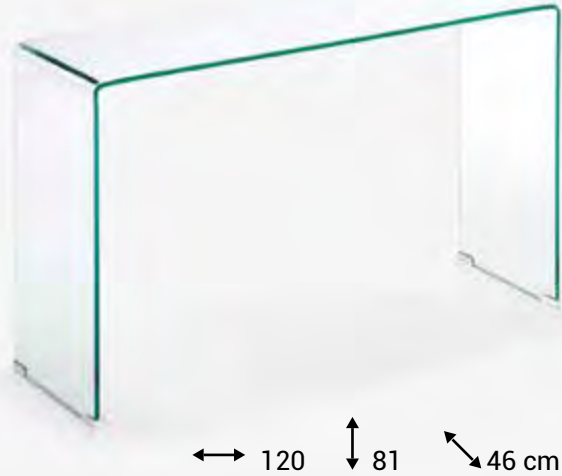

↔ 58 ↕ 80 ↘ 46 cm

FINESSE SIDE TABLE

Mesa auxiliar redonda en metal con
acabado dorado y patas de metal
negro
Hierro
CCC1050R83

↔ 35 ↕ 41 ↘ 35 cm

FATTORI

FATTORI CREDENZA
Credenza
Cristal
FATS002

FATTORI COFFEE TABLE
Mesa de centro
Cristal
FATS001