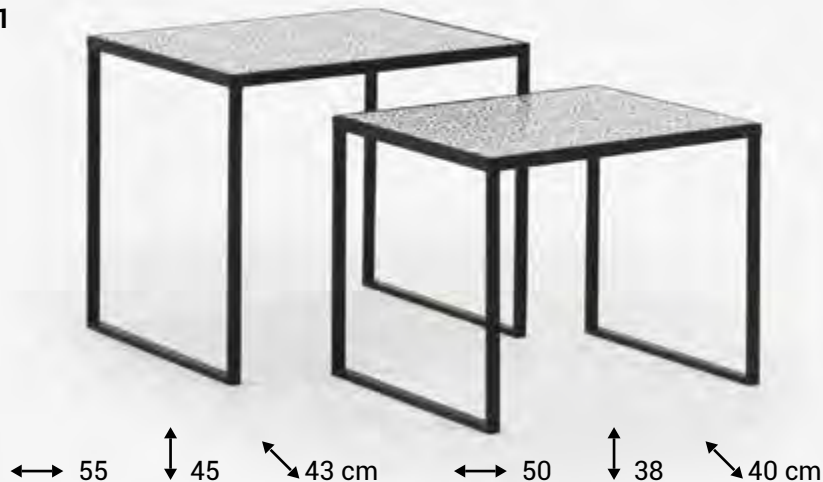

TROPICA SIDE TABLE

Set de 2 mesas nido con cubierta en DM con diseño impreso de mosaicos y estructura de metal negro

MDF y acero

CC0491R01