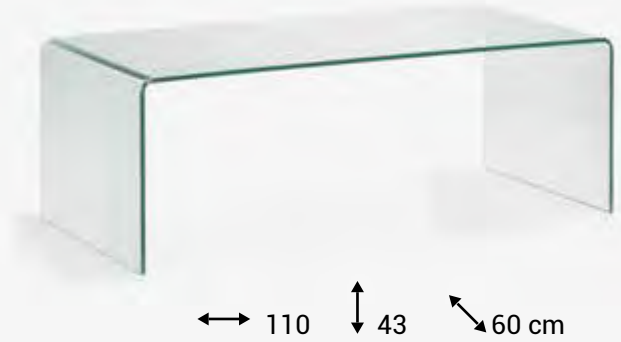

↔ 58 ↕ 80 ↘ 46 cm

FINESSE SIDE TABLE

Mesa auxiliar redonda en metal con
acabado dorado y patas de metal
negro
Hierro
CCC1050R83

↔ 35 ↕ 41 ↘ 35 cm

FATTORI

FATTORI CREDENZA
Credenza
Cristal
FATS002

FATTORI COFFEE TABLE
Mesa de centro
Cristal
FATS001