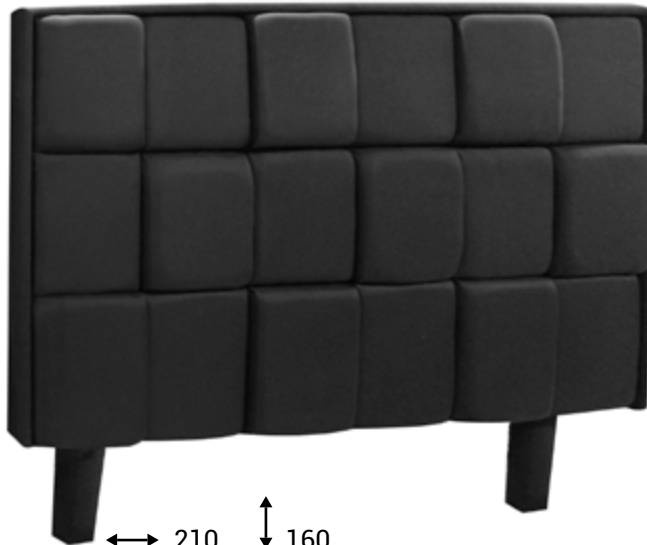

BONETTE

Cabecera king size
Marco de madera y tela
BNTT76

↔ 210   ↑ 160