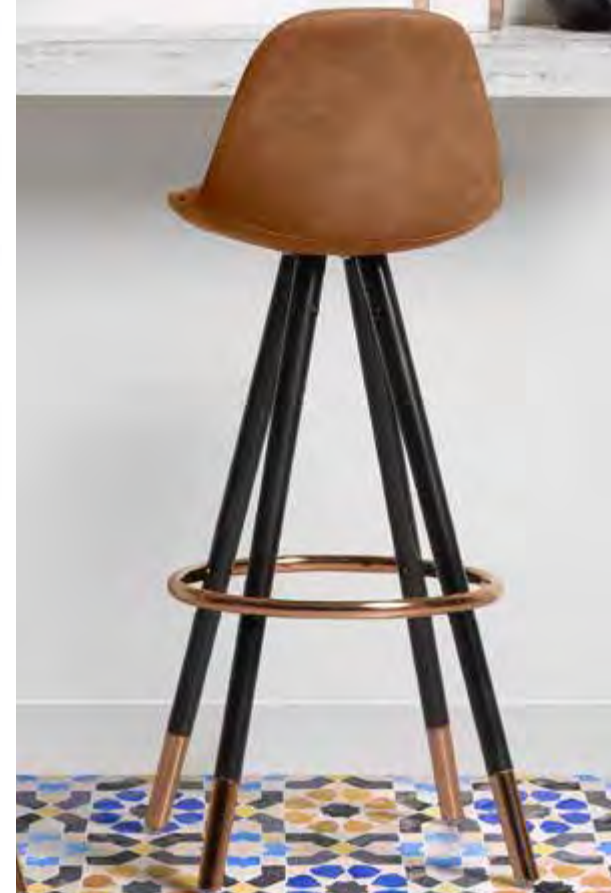

STAG BARSTOOL

Banco tapizado con pies de madera lacada y aro de acero acabado cobre
Piel sintética, Espuma, Polipropileno,
Madera de haya, Acero

GRAFITO CC0379CWQ02
MARRÓN CC0379CWQ86

↔ 40   ↑ 97   ↘ 40 cm