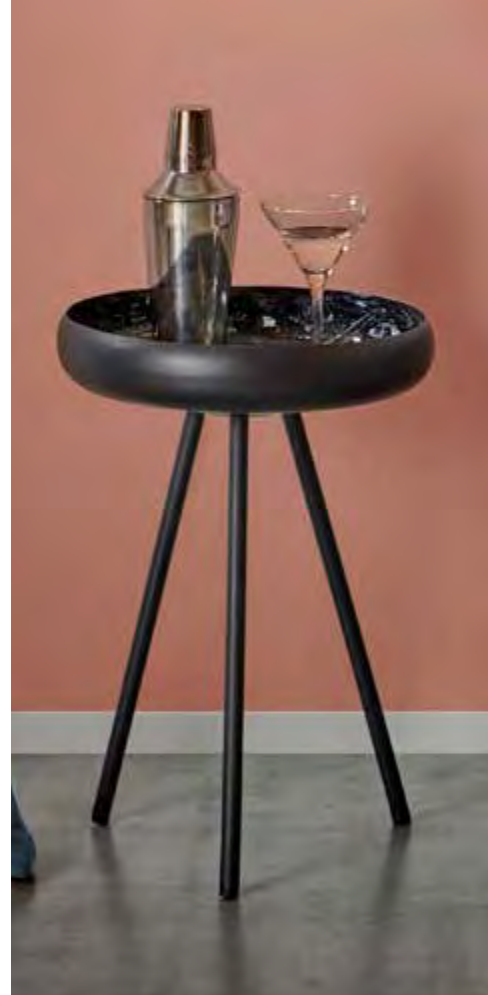

REUBER NIGHT STAND

Mesa auxiliar con cubierta en forma de
cuenco con efecto marbling
Hierro
AA4320R01

↔ 37   ↑ 55   ↘ 37 cm