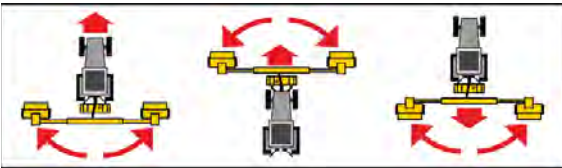

## Débroussailleuses / Mowers APPLE 210 telescopic

APPLE 210 Telescopic											
10 raccords rapides (entrée et déchargement) +1 <i>10 quick couplings (in and out) +1</i>	100	800	16-12	220	I-II	220°	--	--	45	--	--
Avec commandes teleflex, 4+1 L=3000. Deux raccords rapides (entrée et déchargement) <i>With teleflex cables 4+4 L=3000 2 quick couplings (in and out)</i>	100	800	16-12	235	I-II	220°	--	--	45	--	--
System hydraulique indépendant avec commandes teleflex, 4+1 L=3000. <i>Independent hydraulic system with teleflex cables 4+1 L=3000</i>	100	800	16-12	300	I-II	220°	540	60	40	25-18.6	3350

**APPLE 210 telescopic**

Solide et compact convient pour ceux qui doivent travailler à la fois à droite et à gauche dans des espaces réduits en contournant la signalisation routière et garde-corps. Du poste de conduite par une simple commande, vous pouvez travailler à la fois à droite et à gauche et inverseer le sens de rotation du rotor.

*Solid and compact suitable for those who must work both right and left into narrow spaces, bypassing road signs and guardrails. From the driver seat, with a simple command, you can work both left and right and reverse the sense of rotation of the rotor.*