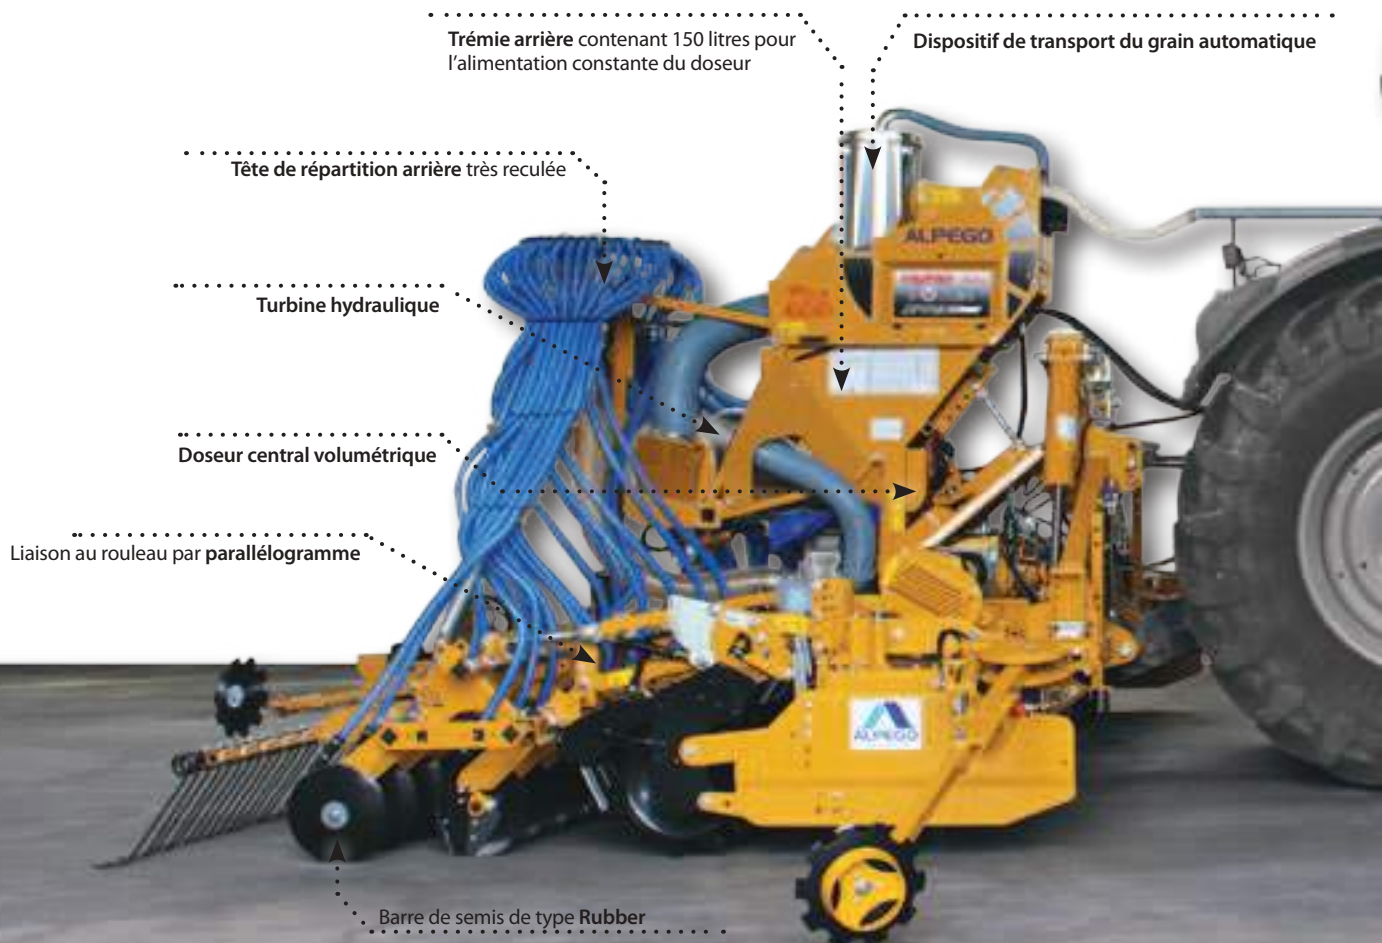

Airspeed AS4

Le combiné de semis repliable unique sur le marché alliant équilibre des masses et facilité d'accrochage.

Largeurs de travail: 400, 450, 500, 600 cm

Le système AS4 signé et breveté ALPEGO se compose de 2 trémies, une à l'avant de 1400 à 1800 litres servant de réserve et une à l'arrière de 150 litres équipée d'un ingénieux système d'auto alimentation. Ce principe assure un meilleur équilibre de la charge par rapport à une solution portée arrière tout en gardant la facilité d'accrochage de celle-ci.

DÉBUT ET FIN DE CHAMPS

L'AS4 permet d'accroître la longueur de semis. Particulièrement utile pour réduire le nombre de passages en fourrière, le semis est déclenché plus tôt et arrêté plus tard car tous les organes de gestion du dosage sont positionnés à l'arrière.

Tuyau de transport de grain peu encombrant et facile à accrocher

Trémie frontale ne nécessitant pas d'implantation hydraulique ou électrique

Capacité des trémies 1550 litres
(1400 litres à l'avant + 150 litres à l'arrière)