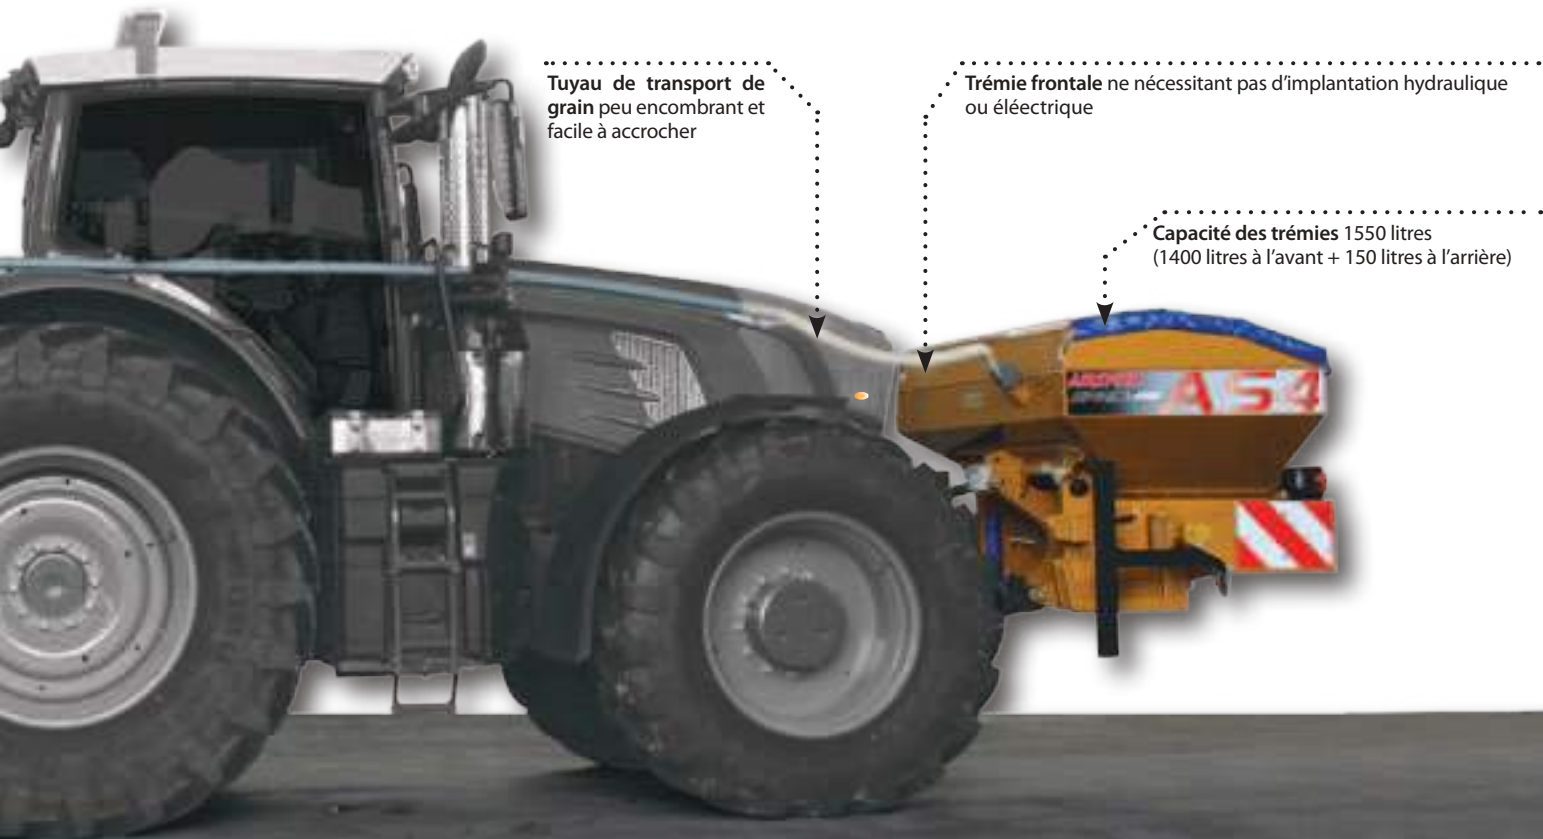

Airspeed AS4

Le combiné de semis repliable unique sur le marché alliant équilibre des masses et facilité d'accrochage.

Largeurs de travail: 400, 450, 500, 600 cm

Le système AS4 signé et breveté ALPEGO se compose de 2 trémies, une à l'avant de 1400 à 1800 litres servant de réserve et une à l'arrière de 150 litres équipée d'un ingénieux système d'auto alimentation. Ce principe assure un meilleur équilibre de la charge par rapport à une solution portée arrière tout en gardant la facilité d'accrochage de celle-ci.

DÉBUT ET FIN DE CHAMPS

L'AS4 permet d'accroître la longueur de semis. Particulièrement utile pour réduire le nombre de passages en fourrière, le semis est déclenché plus tôt et arrêté plus tard car tous les organes de gestion du dosage sont positionnés à l'arrière.

Tuyau de transport de grain peu encombrant et facile à accrocher

Trémie frontale ne nécessitant pas d'implantation hydraulique ou électrique

Capacité des trémies 1550 litres
(1400 litres à l'avant + 150 litres à l'arrière)