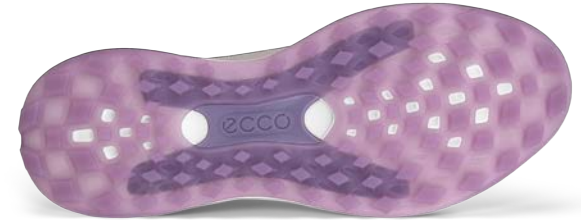

# WOMENS

**ecco<sup>®</sup>**  
— GOLF —

- **ECCO GOLF BIOM TOUR**
- WHITE
- 132913 – 01007
- MSRP \$190

**ecco<sup>®</sup>**  
— GOLF —

- **ECCO GOLF BIOM TOUR**
- STEEL
- 132913 – 01013
- MSRP \$190

**ecco<sup>®</sup>**  
— GOLF —

- **ECCO GOLF BIOM C4**
- **WHITE**
- **130903 – 01007**
- **MSRP \$250**

**ecco<sup>®</sup>**  
— GOLF —

- **ECCO GOLF BIOM C4**
- LAVENDER/MIST
- 130903 – 61040
- MSRP \$250

**ecco<sup>®</sup>**  
— GOLF —

- **ECCO GOLF BIOM C4**
- BLUE BELL
- 130903 – 01406
- MSRP \$250

**ecco<sup>®</sup>**  
— GOLF —

- **ECCO GOLF LT1**
- **BLACK**
- **132753 – 01001**
- **MSRP \$200**

**ecco<sup>®</sup>**  
— GOLF —

- **ECCO GOLF LT1**
- GRAVEL
- 132753 – 01163
- MSRP \$200