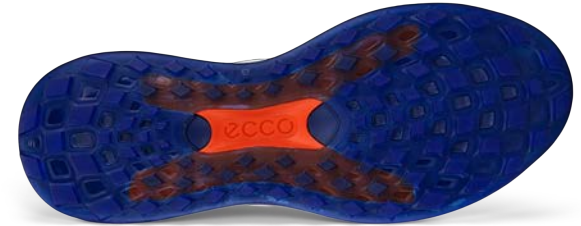

**ecco<sup>®</sup>**  
— GOLF —

- **ECCO GOLF LT1**
- **BLACK**
- **132264 - 01001**
- **MSRP \$200**

**ecco<sup>®</sup>**  
— GOLF —

- **ECCO GOLF LT1**
- PAVEMENT
- 132264 – 01159
- MSRP \$200

**ecco<sup>®</sup>**  
— GOLF —

- **ECCO GOLF LT1**
- WHITE
- 132264 – 01007
- MSRP \$200

**ecco<sup>®</sup>**  
— GOLF —

- **ECCO GOLF LT1**
- CONCRETE
- 132264 – 01379
- MSRP \$200

**ecco<sup>®</sup>**  
— GOLF —

- **ECCO GOLF LT1**
- **WHITE**
- **132264 – 11007**
- **MSRP \$200**