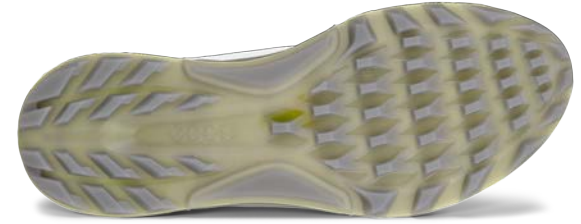

ecco®
— GOLF —

- ECCO BIOM C4 BOA
- WHITE
- 130424 – 11007
- MSRP $270