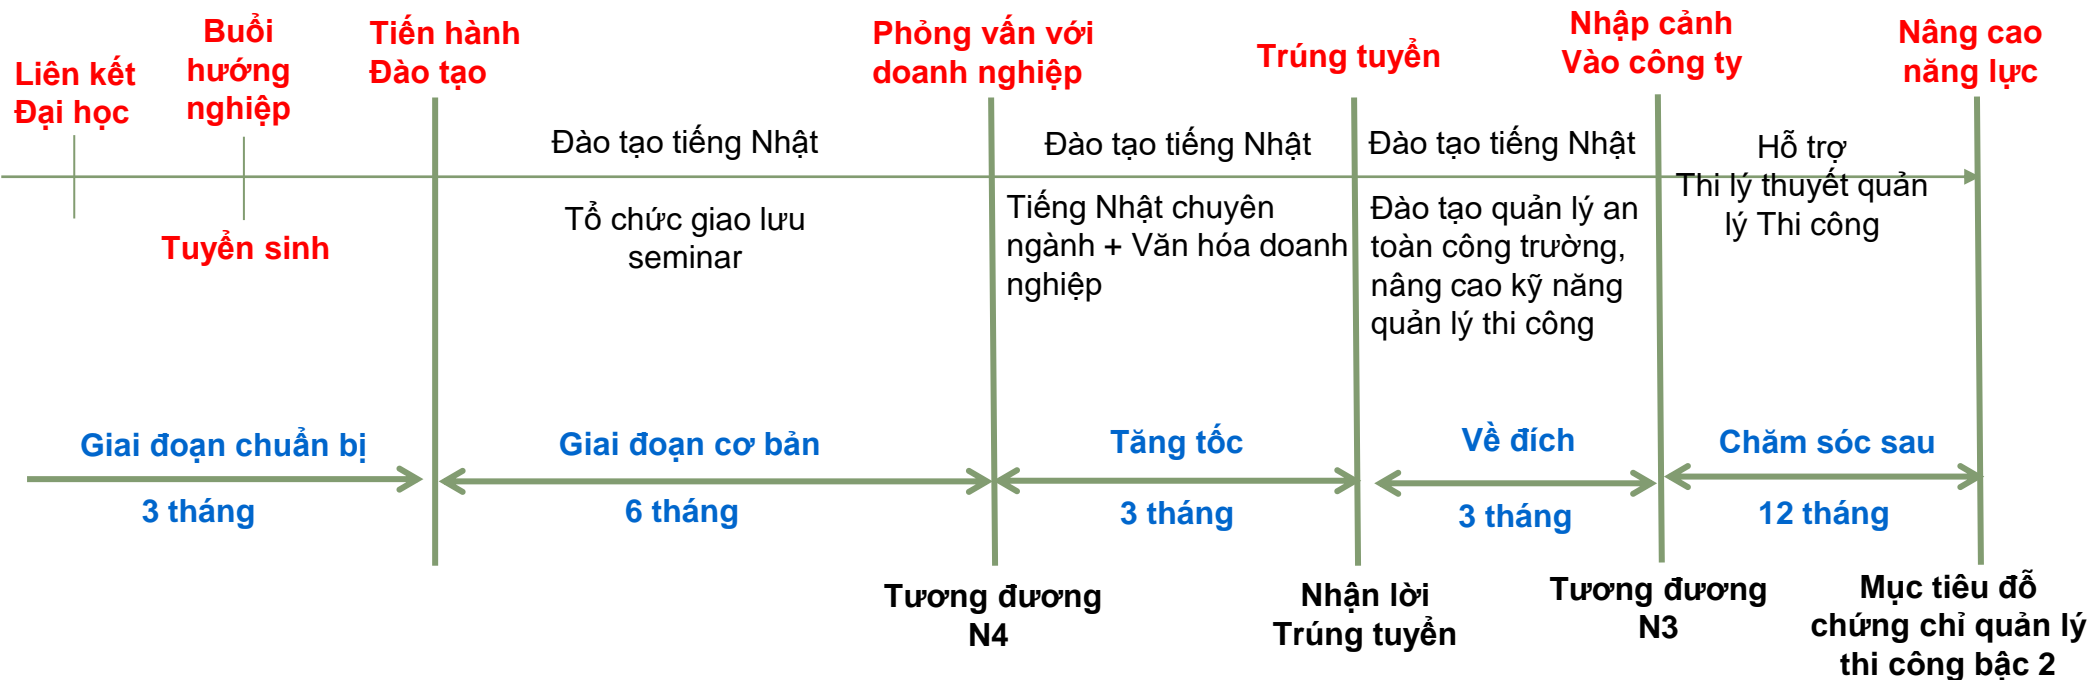

Trường Đại học Thủy lợi

Trường Đại học Bách khoa Đà Nẵng

Trường Đại học Xây dựng

Trường Đại học Đông Á

ƯU ĐIỂM CỦA DỰ ÁN

Trường Đại học Bách khoa HCM

Trường Đại học Hutech

QUY TRÌNH DỰ ÁN

Mục tiêu nhập cảnh: **50 bạn/ năm**

- Kiến thức đại cương xây dựng
- Cung cấp cơ sở thiết bị
- Đào tạo tiếng Nhật

- Đào tạo tiếng Nhật
- Đào tạo quản lý an toàn công trường
- Đào tạo văn hóa doanh nghiệp
- Định hướng nâng cao kỹ năng quản lý thi công

KỸ SƯ QUẢN LÝ THI CÔNG

XÂY DỰNG HẠ TẦNG VÀ XÂY DỰNG DÂN DỤNG & CÔNG NGHIỆP

Đảm nhiệm giám sát thi công tại các công trình xây dựng hạ tầng như xây dựng, bảo trì đường bộ, tu sửa bờ sông, bến cảng, đường hầm, thi công đường ống nước, gas.... Hoặc tại các công trình dân dụng như trung tâm thương mại, chung cư, nhà riêng, nhà xưởng,... Công việc chủ yếu bao gồm kiểm tra bản vẽ thi công, hướng dẫn công nhân, chỉ đạo thi công, quản lý tiến độ và chất lượng công trình.