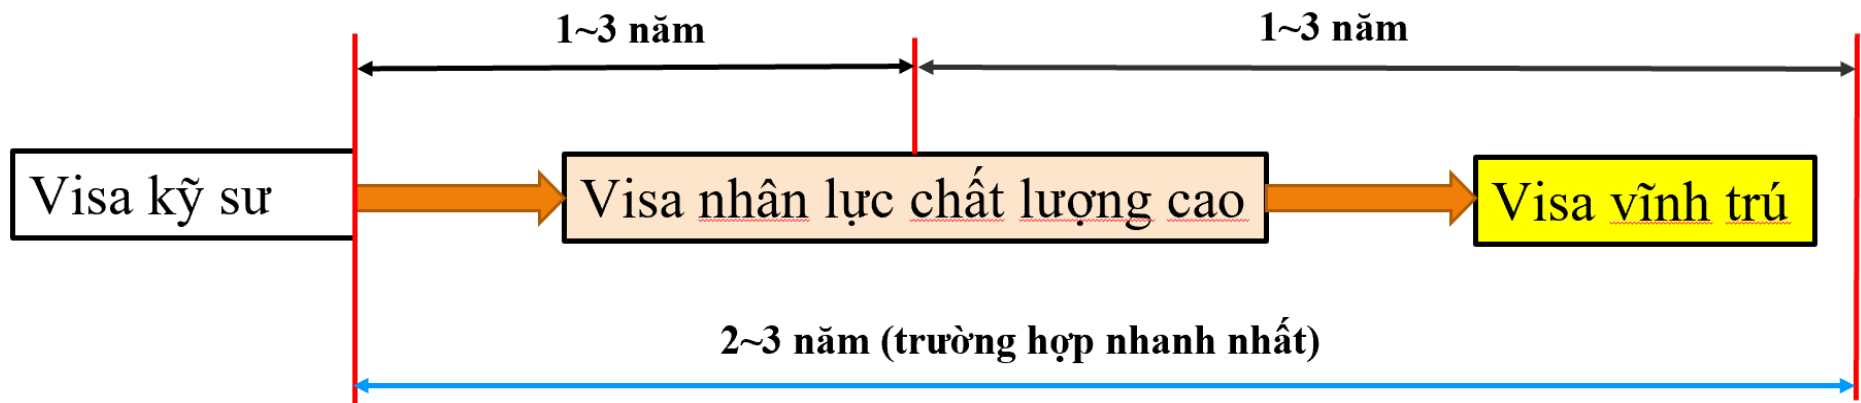

CƠ HỘI SINH SỐNG TẠI NHẬT BẢN

Cơ hội lấy Tư cách lưu trú Nhân lực chất lượng cao với nhiều ưu đãi như:

- ✓ Cơ hội lấy Visa vĩnh trú sớm
- ✓ Thời hạn lưu trú 5 năm hoặc vô thời hạn
- ✓ Có thể xin visa lao động cho vợ/chồng
- ✓ Có thể đưa bố mẹ sang sống cùng

Bảng thống kê thành tích của Kỹ sư Việt Nam tham gia các khóa học lấy chứng chỉ hành nghề quốc gia tại Nhật Bản

Lĩnh vực	Chứng chỉ	Số người tham gia	Tỷ lệ đỗ
Dân dụng	Quản lý xây dựng Công trình dân dụng cấp 2 (Lý thuyết)	82	89%
	Quản lý xây dựng Công trình dân dụng cấp 2 (Thực hành)	33	70%
	Quản lý xây dựng Công trình dân dụng cấp 1 (Lý thuyết)	20	75%
Hạ tầng	Quản lý xây dựng Công trình hạ tầng cấp 2 (Lý thuyết)	79	88%
	Quản lý xây dựng Công trình hạ tầng cấp 2 (Thực hành)	42	77%
	Quản lý xây dựng Công trình hạ tầng cấp 1 (Lý thuyết)	17	79%
Điện - Thiết bị	Kỹ sư Công trình điện cấp 2	132	82%
	Kỹ sư công trình điện cấp	31	69%
	Kỹ thuật quản lý xây dựng đường ống nước cấp 2	10	100%
Kỹ sư bê tông		4	100%
Tổng cộng		450	82.2%