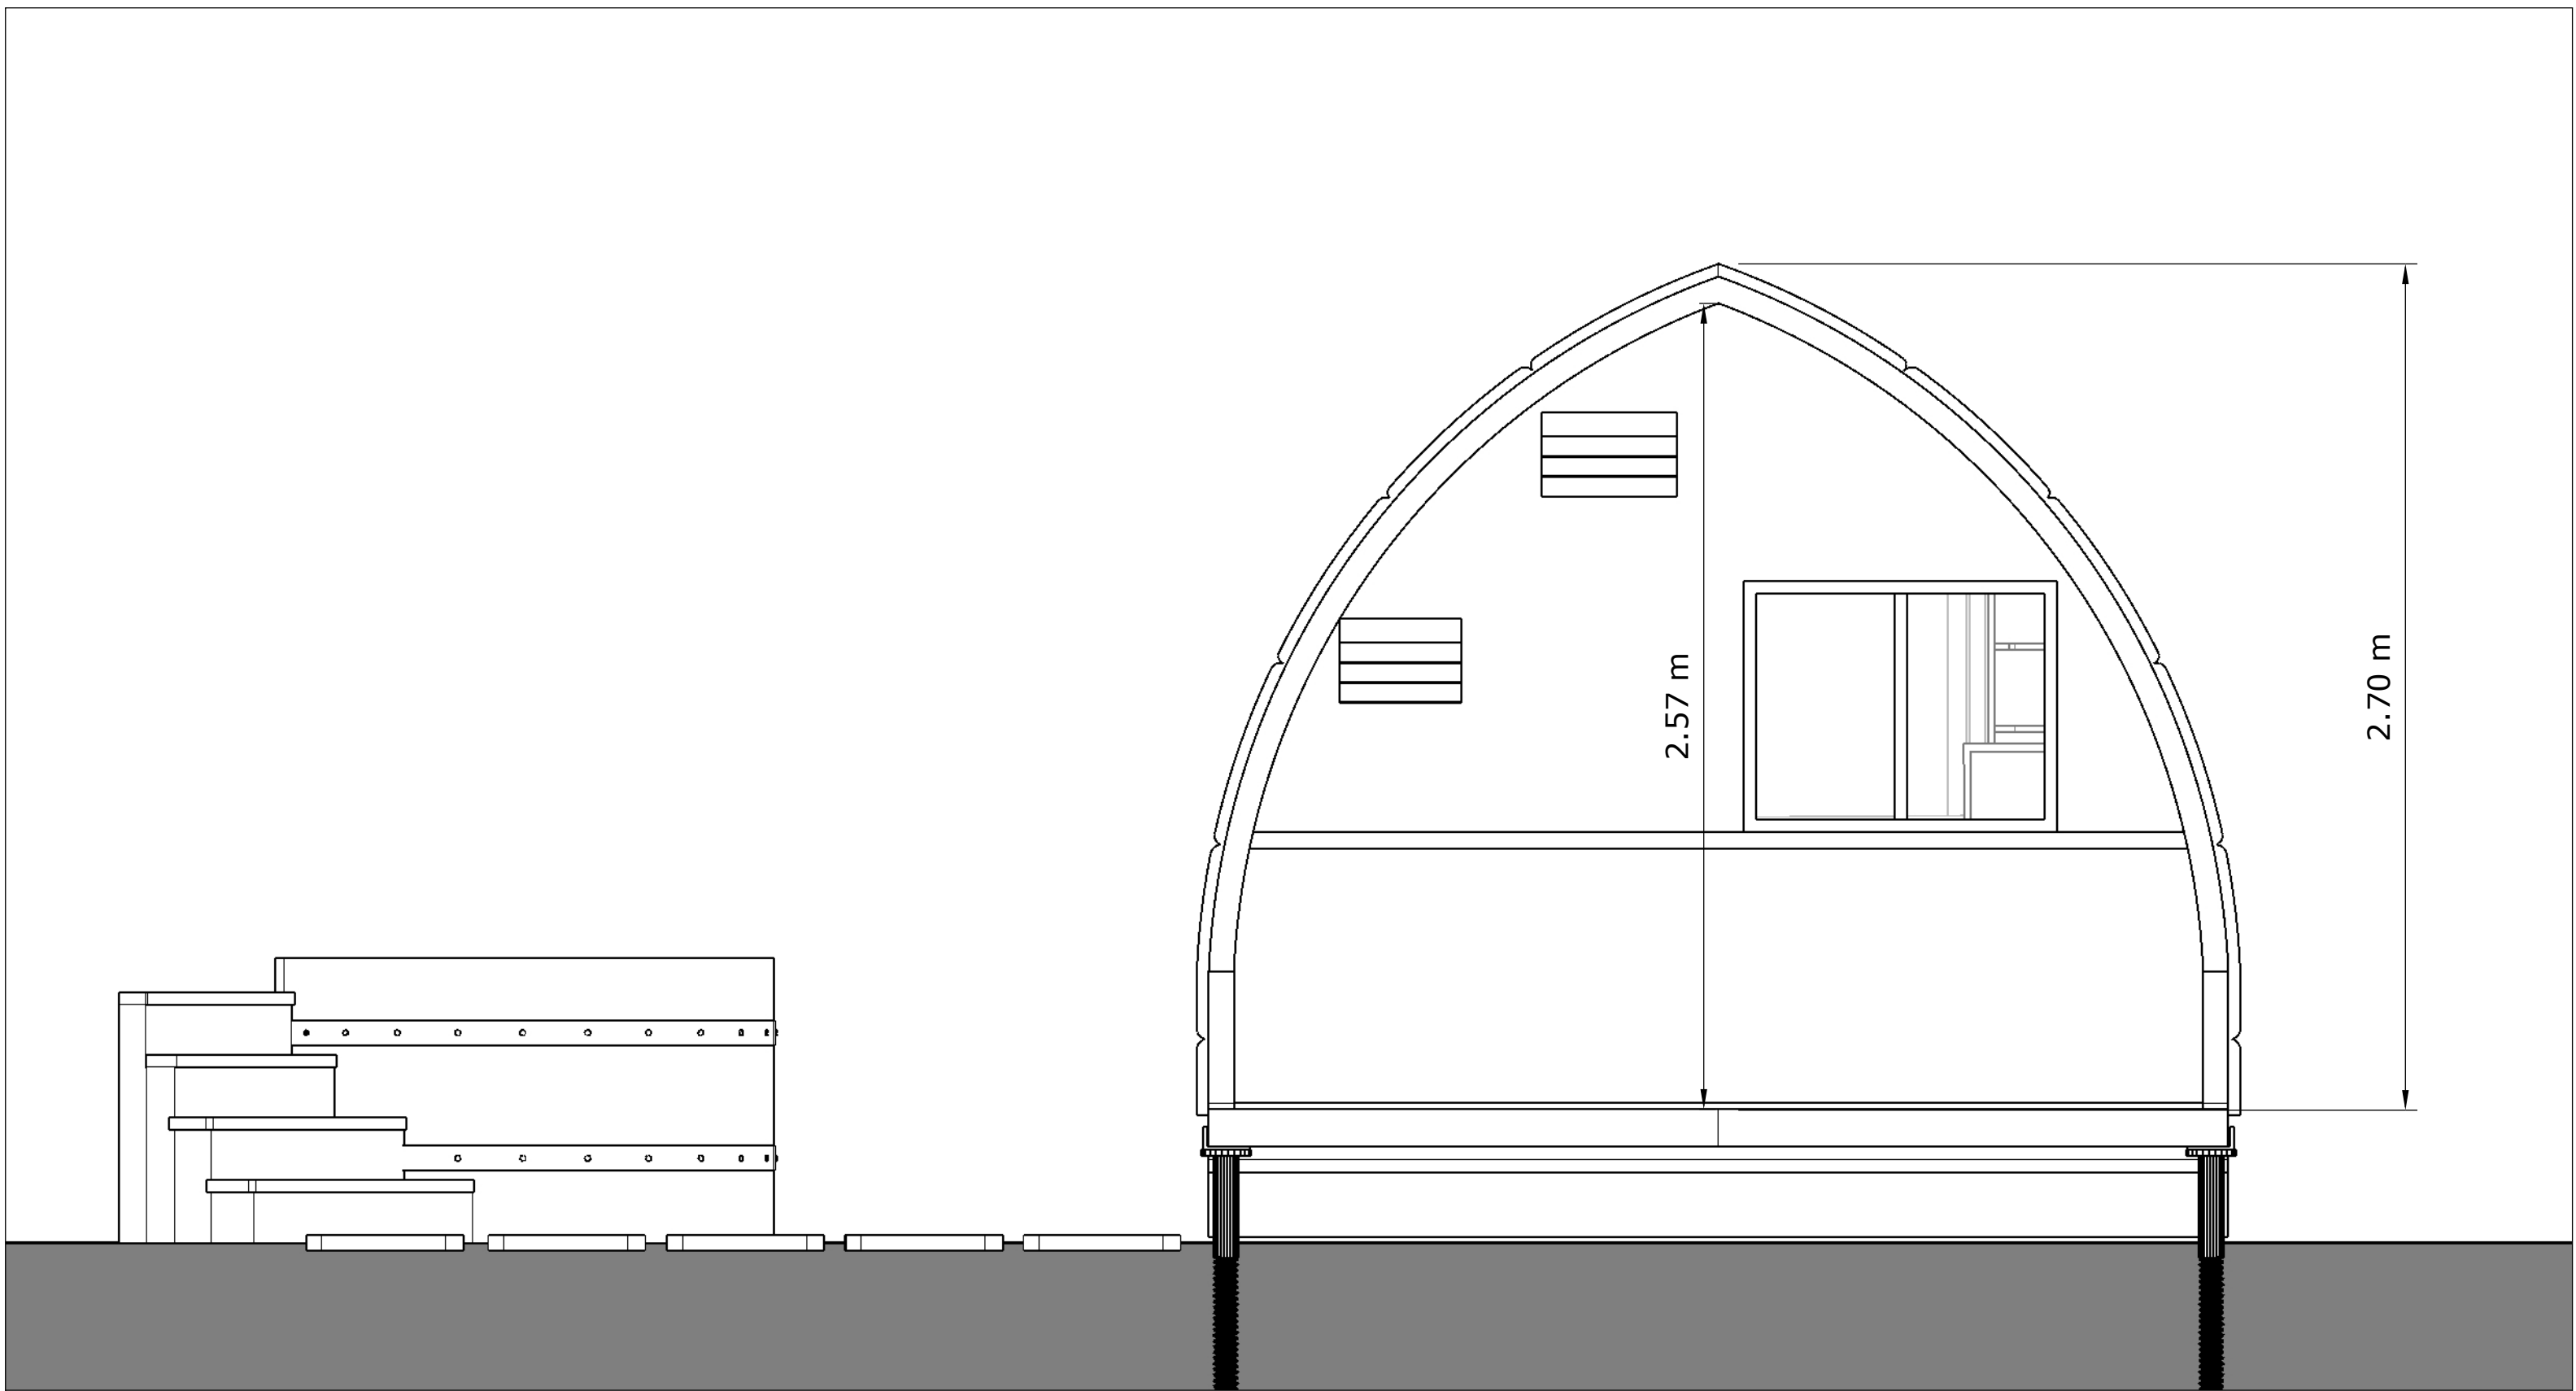

Opción 2

 **Solución
Modular**

**PROYECTO
COMPLETO**

CONTENIDO:
Planos arquitectónicos y Vistas 3D

Especificaciones Técnicas

Área de la cabaña: 20.5 m²
Área de la Terraza: 10.5 m²
Área Total: 31 m²

Incluye:

Distribución Planta Baja

OPCIONES DE SHINGLE PLANO

OPCIONES DE SHINGLE CON TEXTURA

Planta de Techo

Planta de Conjunto

Fachada Principal

2.70 m

Fachada Lateral

Fachada Posterior

Sección Transversal

Sección Transversal

2.56 m

2.70 m

Sección Longitudinal

Isometría

Isometría

Isometría

Isometría

Vista 3D

Vista 3D

Vista 3D

Vista 3D

Vista 3D

Vista 3D