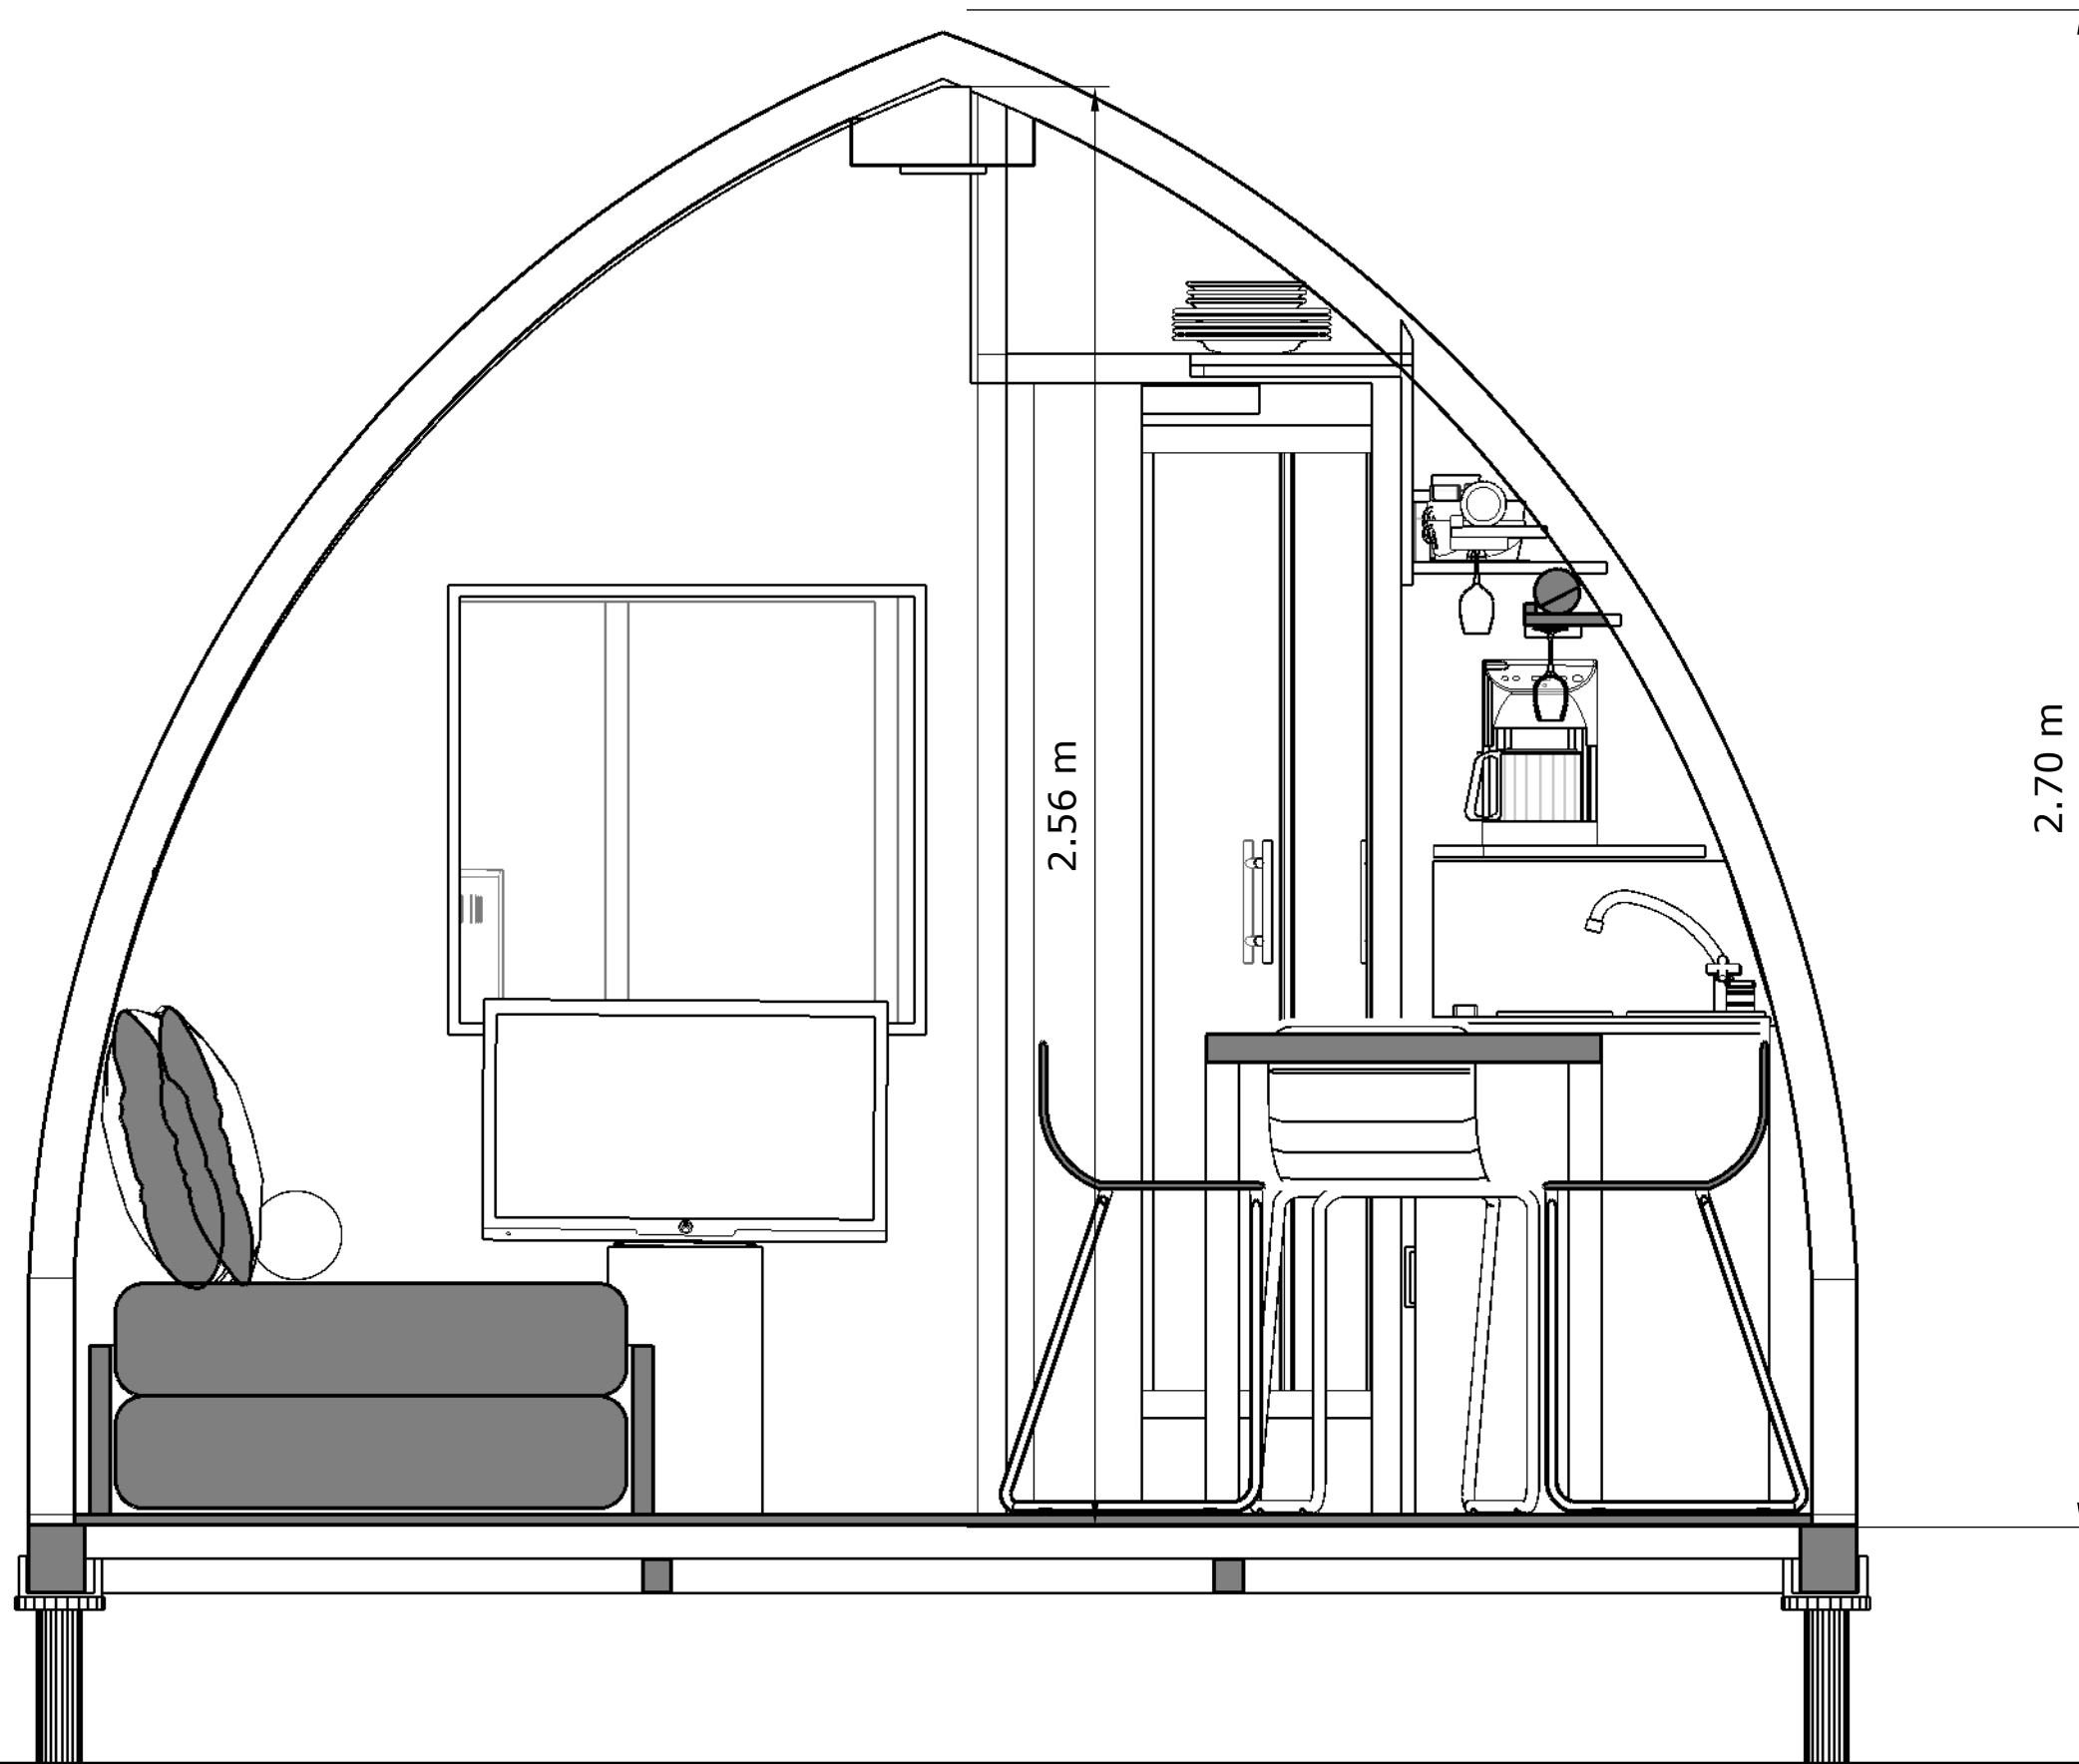

Distribución Planta Baja

OPCIONES DE SHINGLE PLANO

OPCIONES DE SHINGLE CON TEXTURA

Planta de Techo

Planta de Conjunto

Fachada Principal

2.70 m

Fachada Lateral

Fachada Posterior

Sección Transversal

Sección Transversal

2.56 m

2.70 m

Sección Longitudinal

Isometría

Isometría