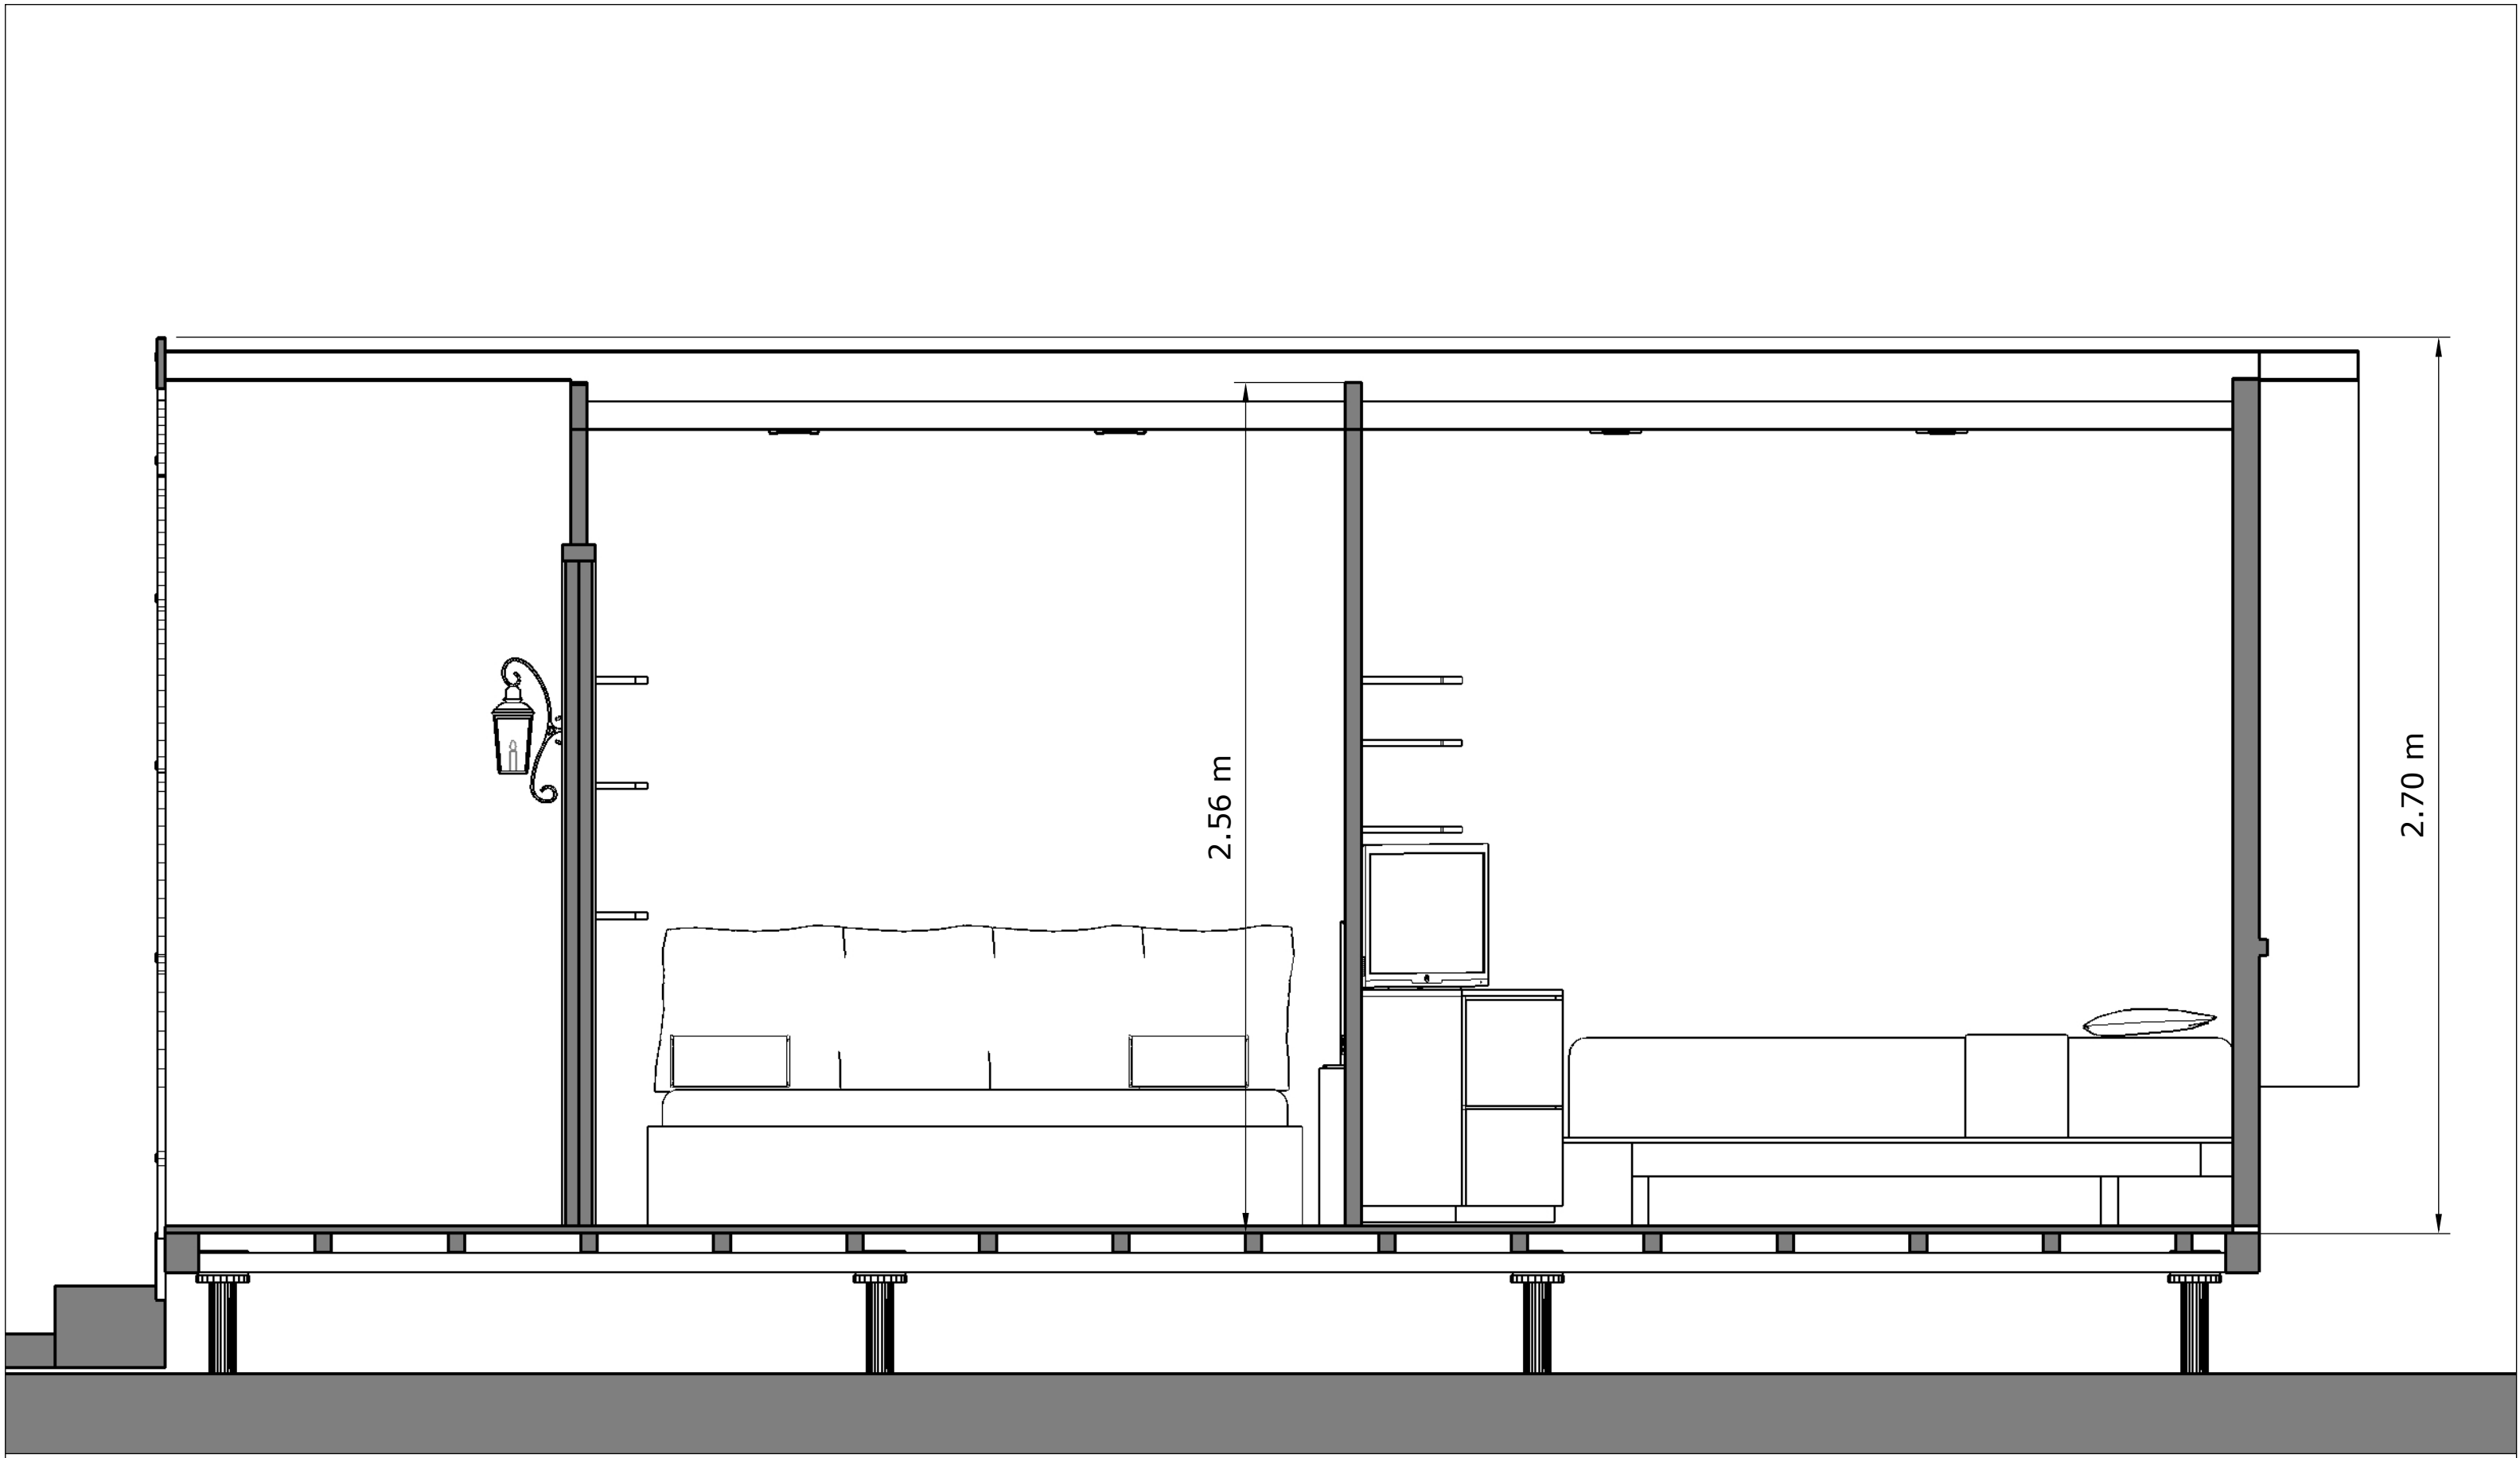

Opción 2

 **Solución
Modular**

**PROYECTO
COMPLETO**

CONTENIDO:
Planos arquitectónicos y Vistas 3D

Especificaciones Técnicas

Área de la cabaña: 20.5 m²
Área de la Terraza: 10.5 m²
Área Total: 31 m²

Incluye:

Distribución Planta Baja

OPCIONES DE SHINGLE PLANO

OPCIONES DE SHINGLE CON TEXTURA

Planta de Techo

Planta de Conjunto

Fachada Principal

2.70 m

Fachada Lateral

Fachada Posterior

Sección Transversal

Sección Transversal

2.56 m

2.70 m

Sección Longitudinal

Isometría

Isometría

Isometría

Isometría

Vista 3D

Vista 3D

Vista 3D

Vista 3D

Vista 3D

Vista 3D