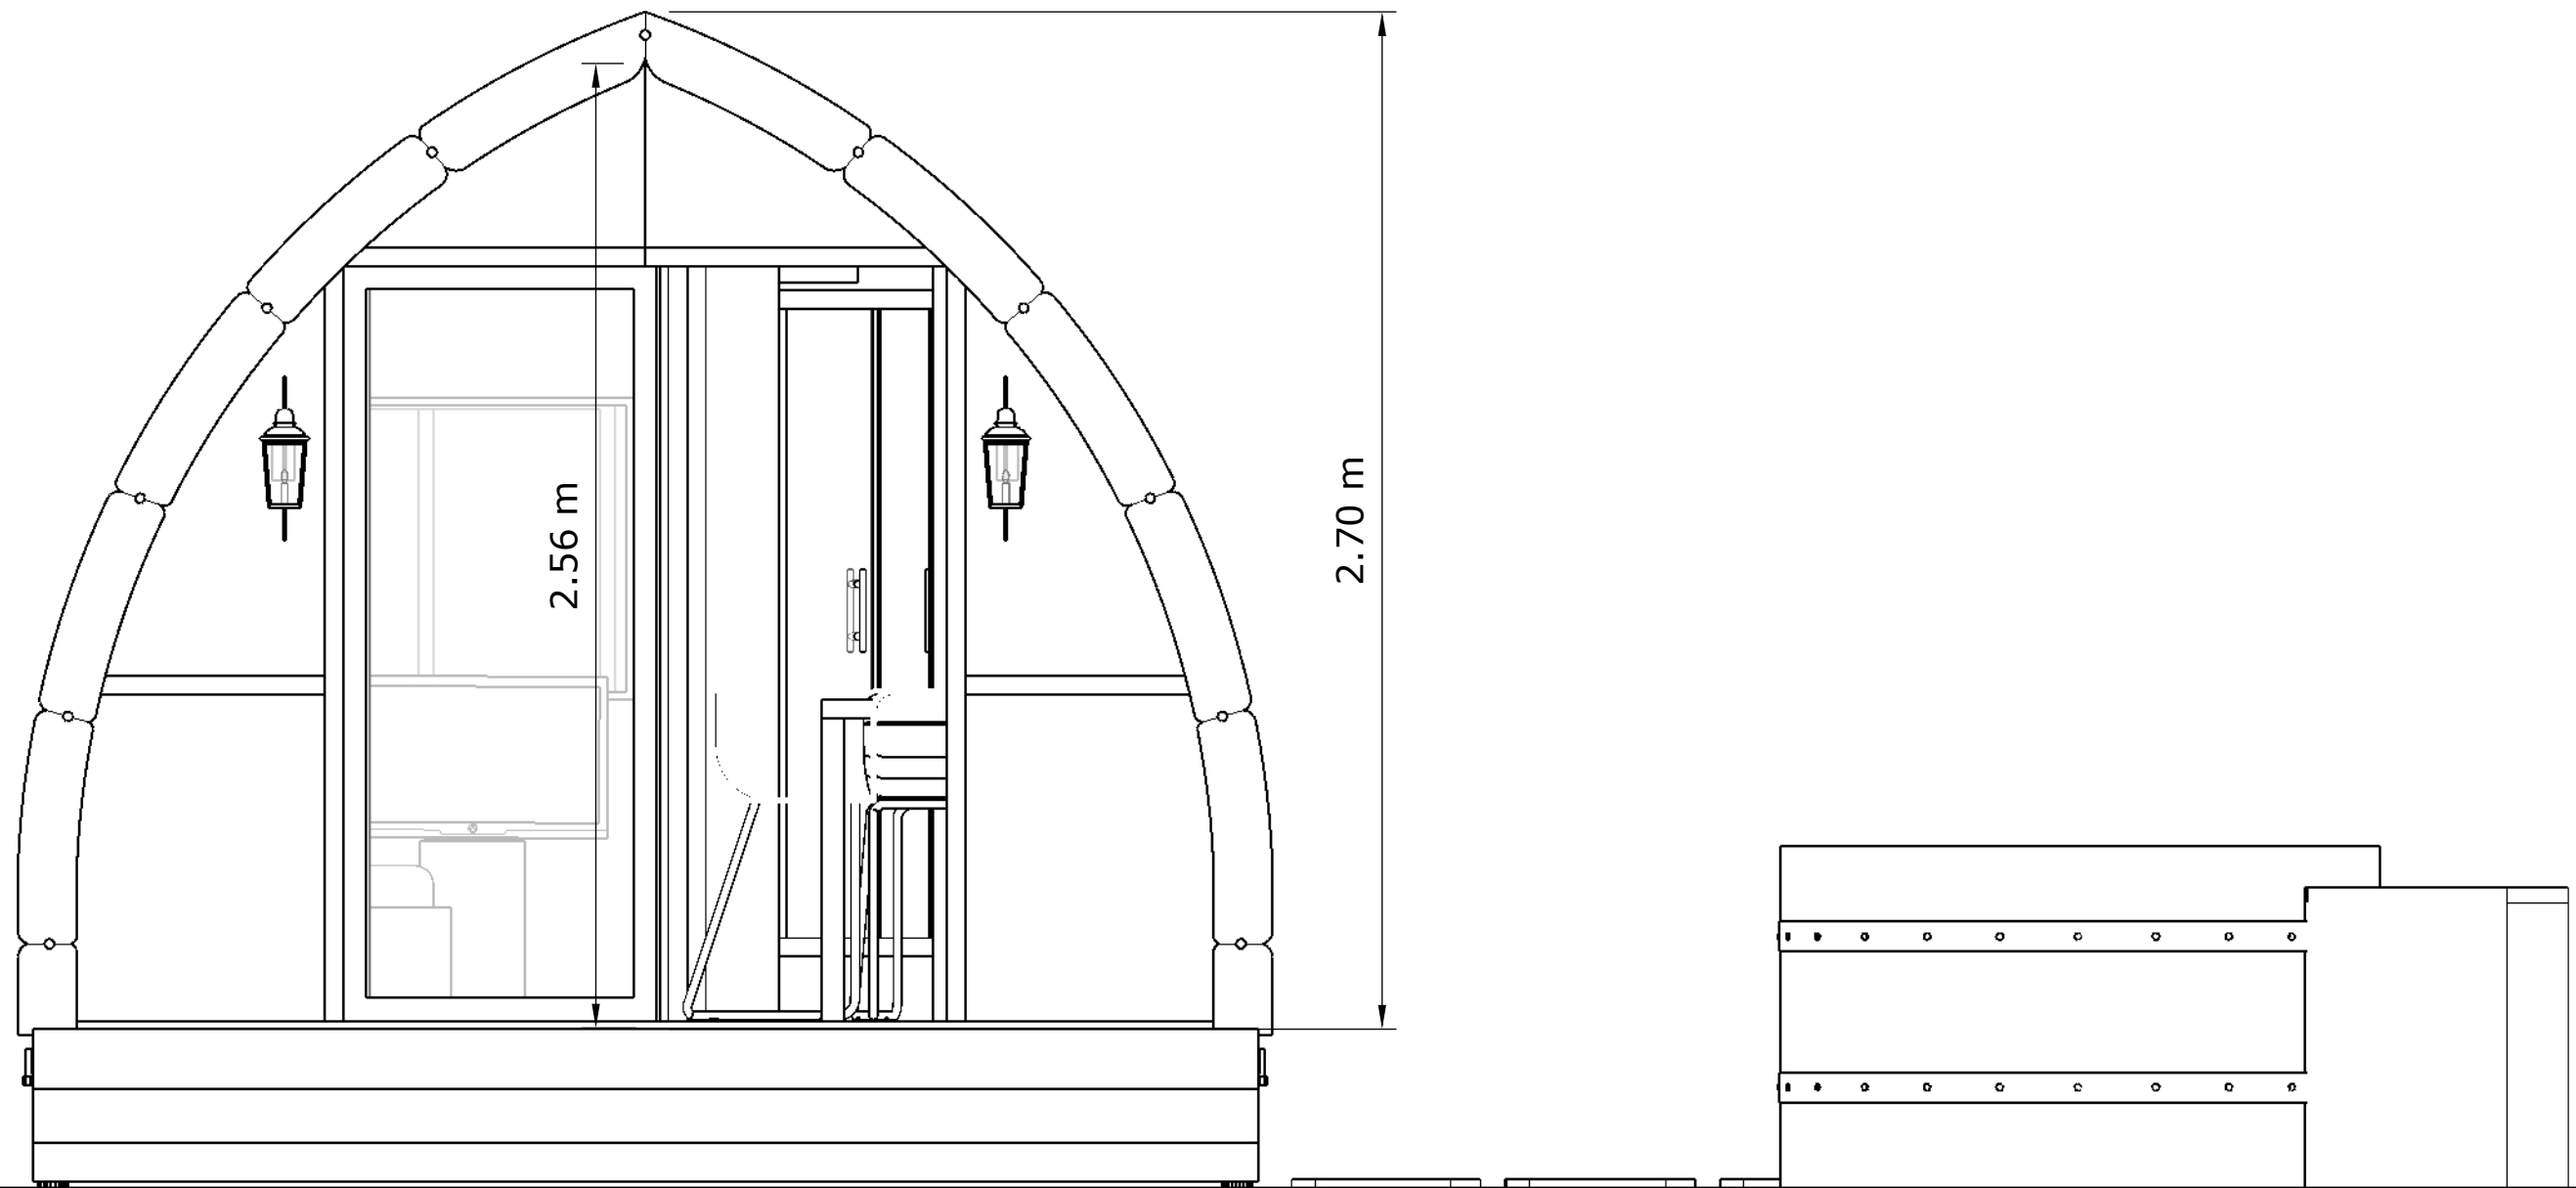

Distribución Planta Baja

OPCIONES DE SHINGLE PLANO

OPCIONES DE SHINGLE CON TEXTURA

Planta de Techo

Planta de Conjunto

Fachada Principal

2.70 m

Fachada Lateral