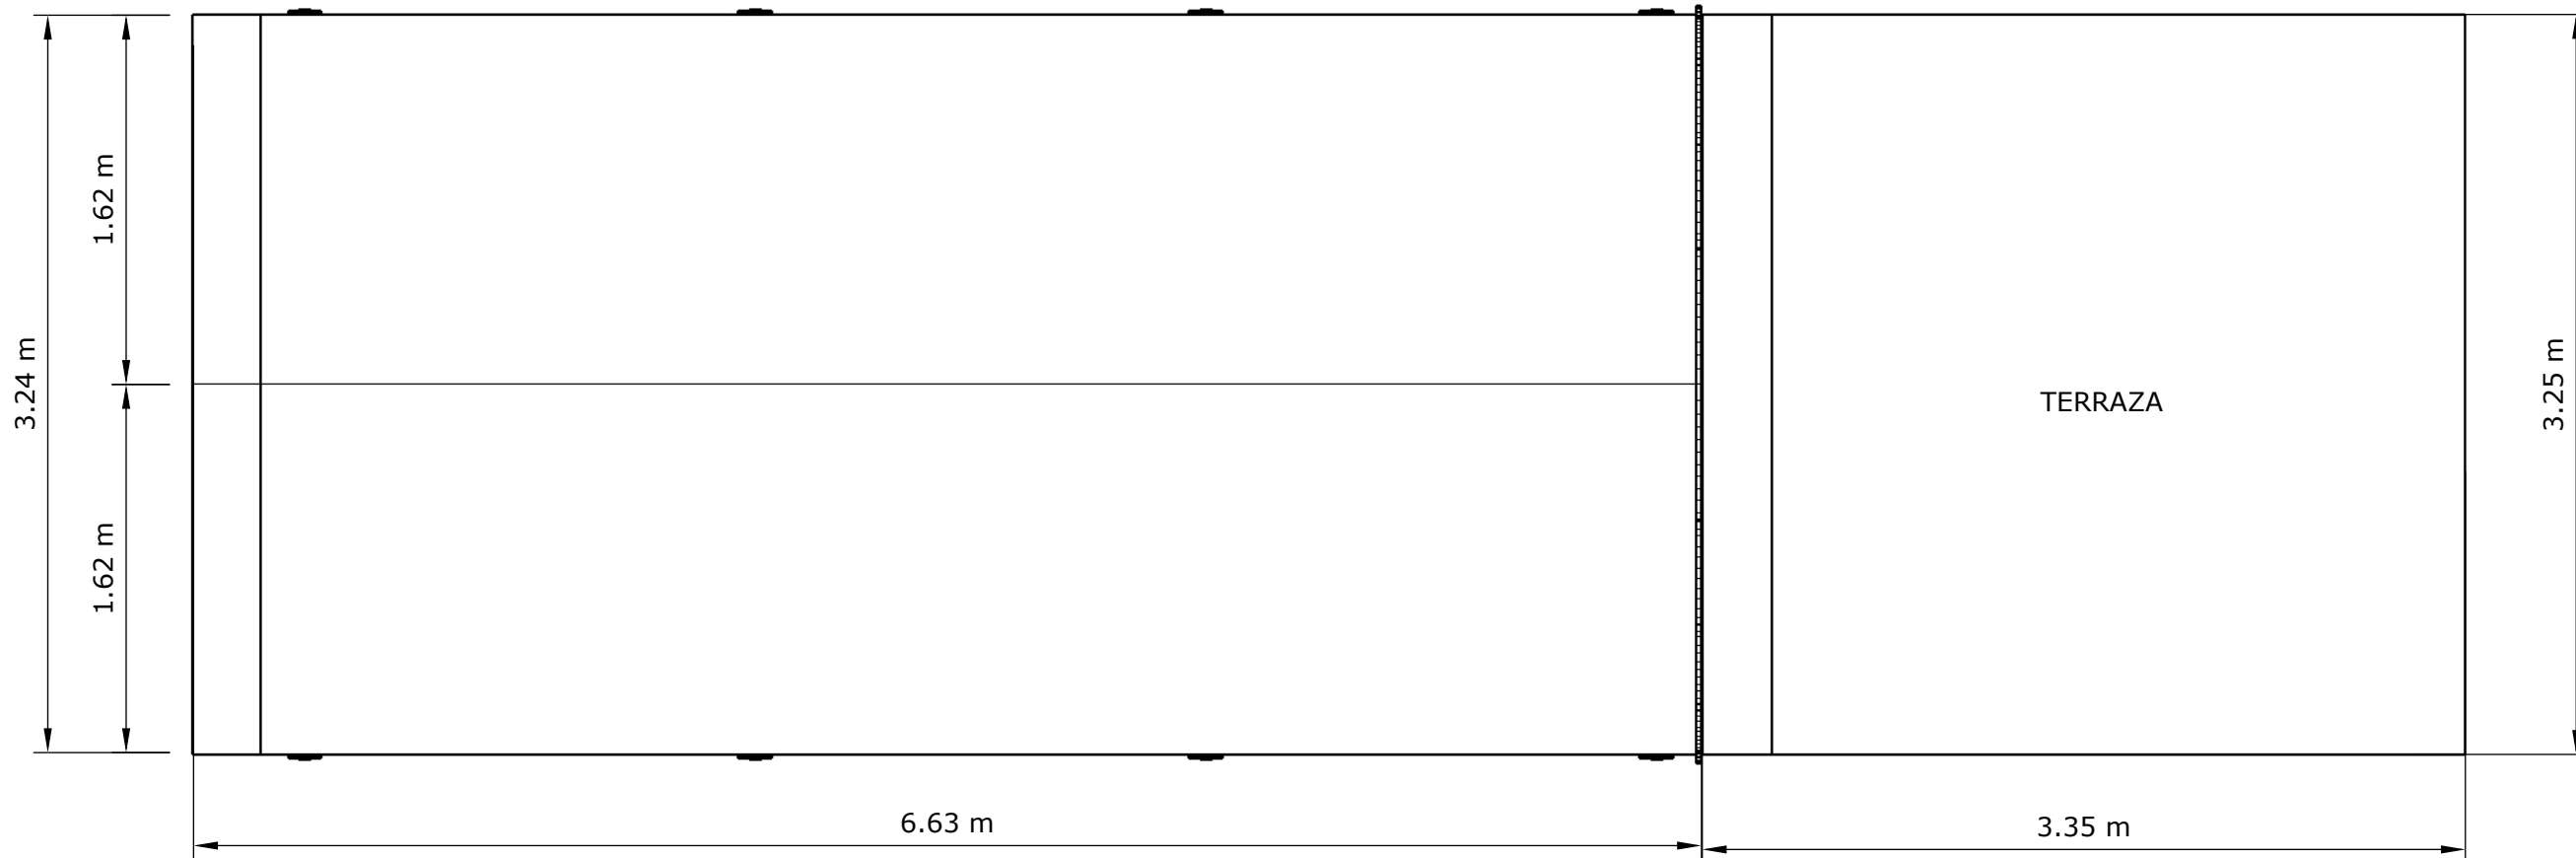

Opción 2

 **Solución
Modular**

**PROYECTO
COMPLETO**

CONTENIDO:
Planos arquitectónicos y Vistas 3D

Especificaciones Técnicas

Área de la cabaña: 20.5 m²
Área de la Terraza: 10.5 m²
Área Total: 31 m²

Incluye:

Distribución Planta Baja

OPCIONES DE SHINGLE PLANO

OPCIONES DE SHINGLE CON TEXTURA

Planta de Techo

Planta de Conjunto

Fachada Principal

2.70 m

Fachada Lateral

Fachada Posterior

Sección Transversal

Sección Transversal

2.56 m

2.70 m

Sección Longitudinal

Isometría

Isometría