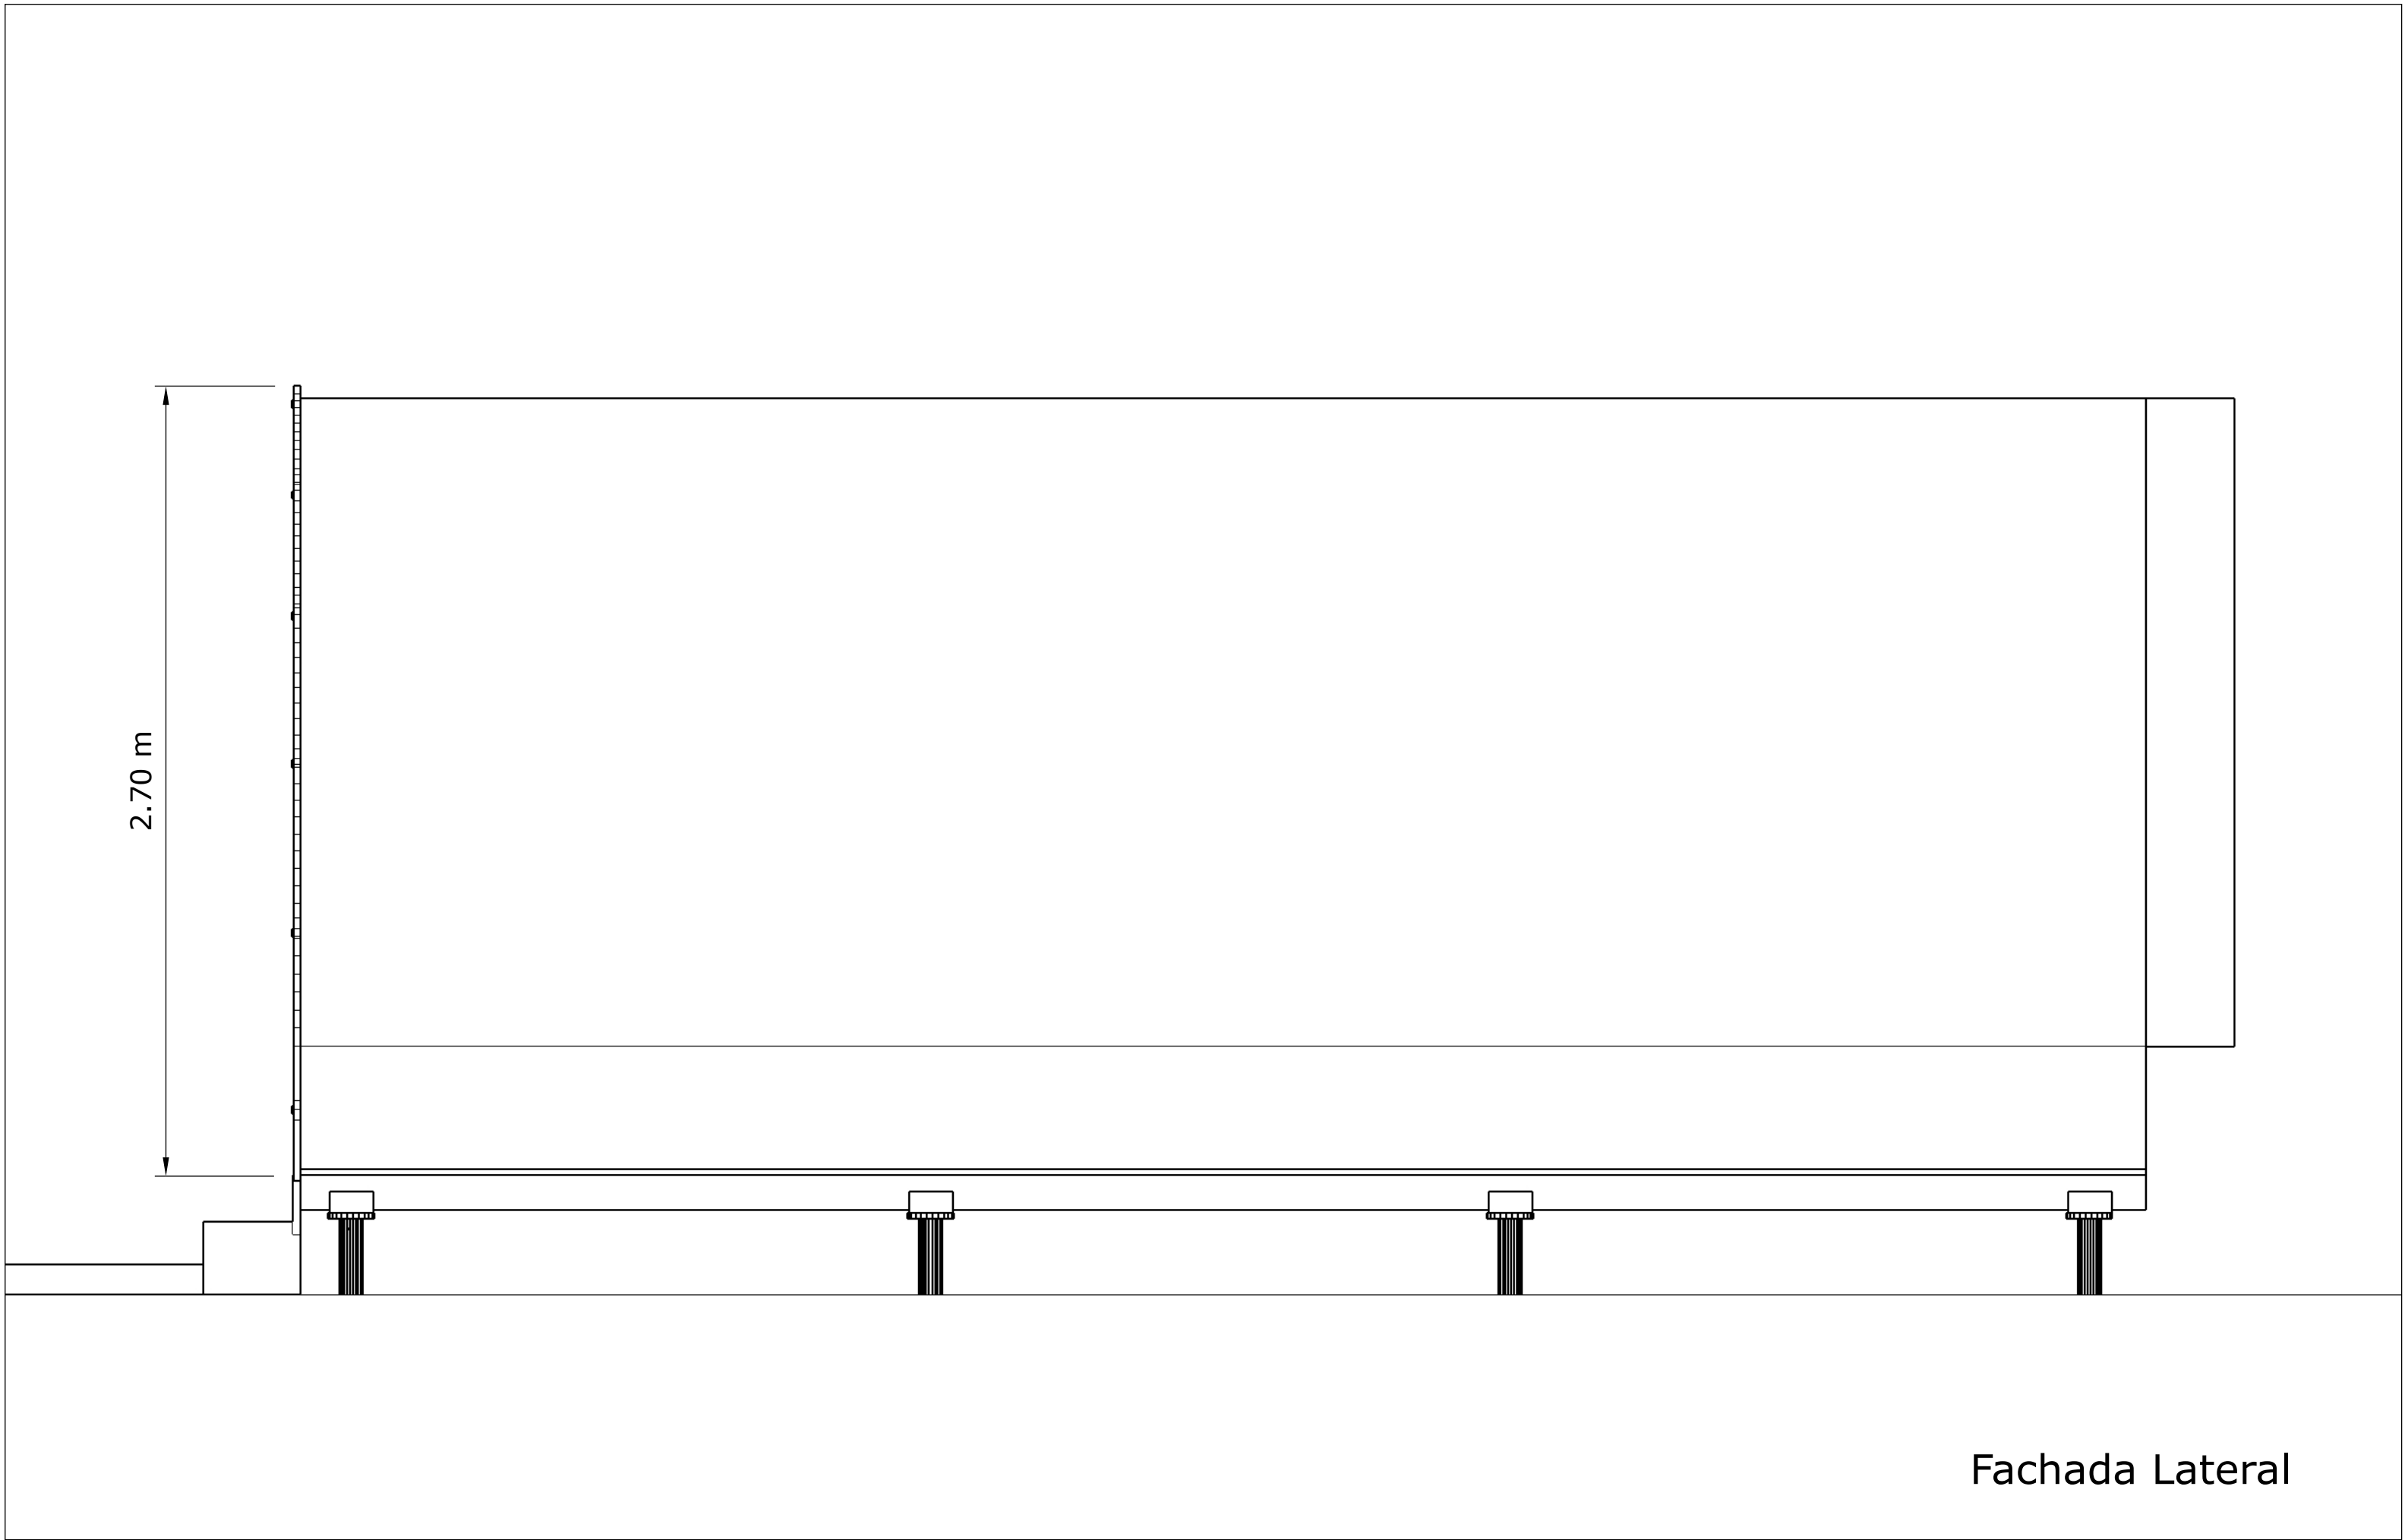

Opción 2

 **Solución
Modular**

**PROYECTO
COMPLETO**

CONTENIDO:
Planos arquitectónicos y Vistas 3D

Especificaciones Técnicas

Área de la cabaña: 20.5 m²
Área de la Terraza: 10.5 m²
Área Total: 31 m²

Incluye:

Distribución Planta Baja

OPCIONES DE SHINGLE PLANO

OPCIONES DE SHINGLE CON TEXTURA

Planta de Techo

Planta de Conjunto

Fachada Principal

2.70 m

Fachada Lateral

Fachada Posterior

Sección Transversal

Sección Transversal

2.56 m

2.70 m

Sección Longitudinal

Isometría

Isometría