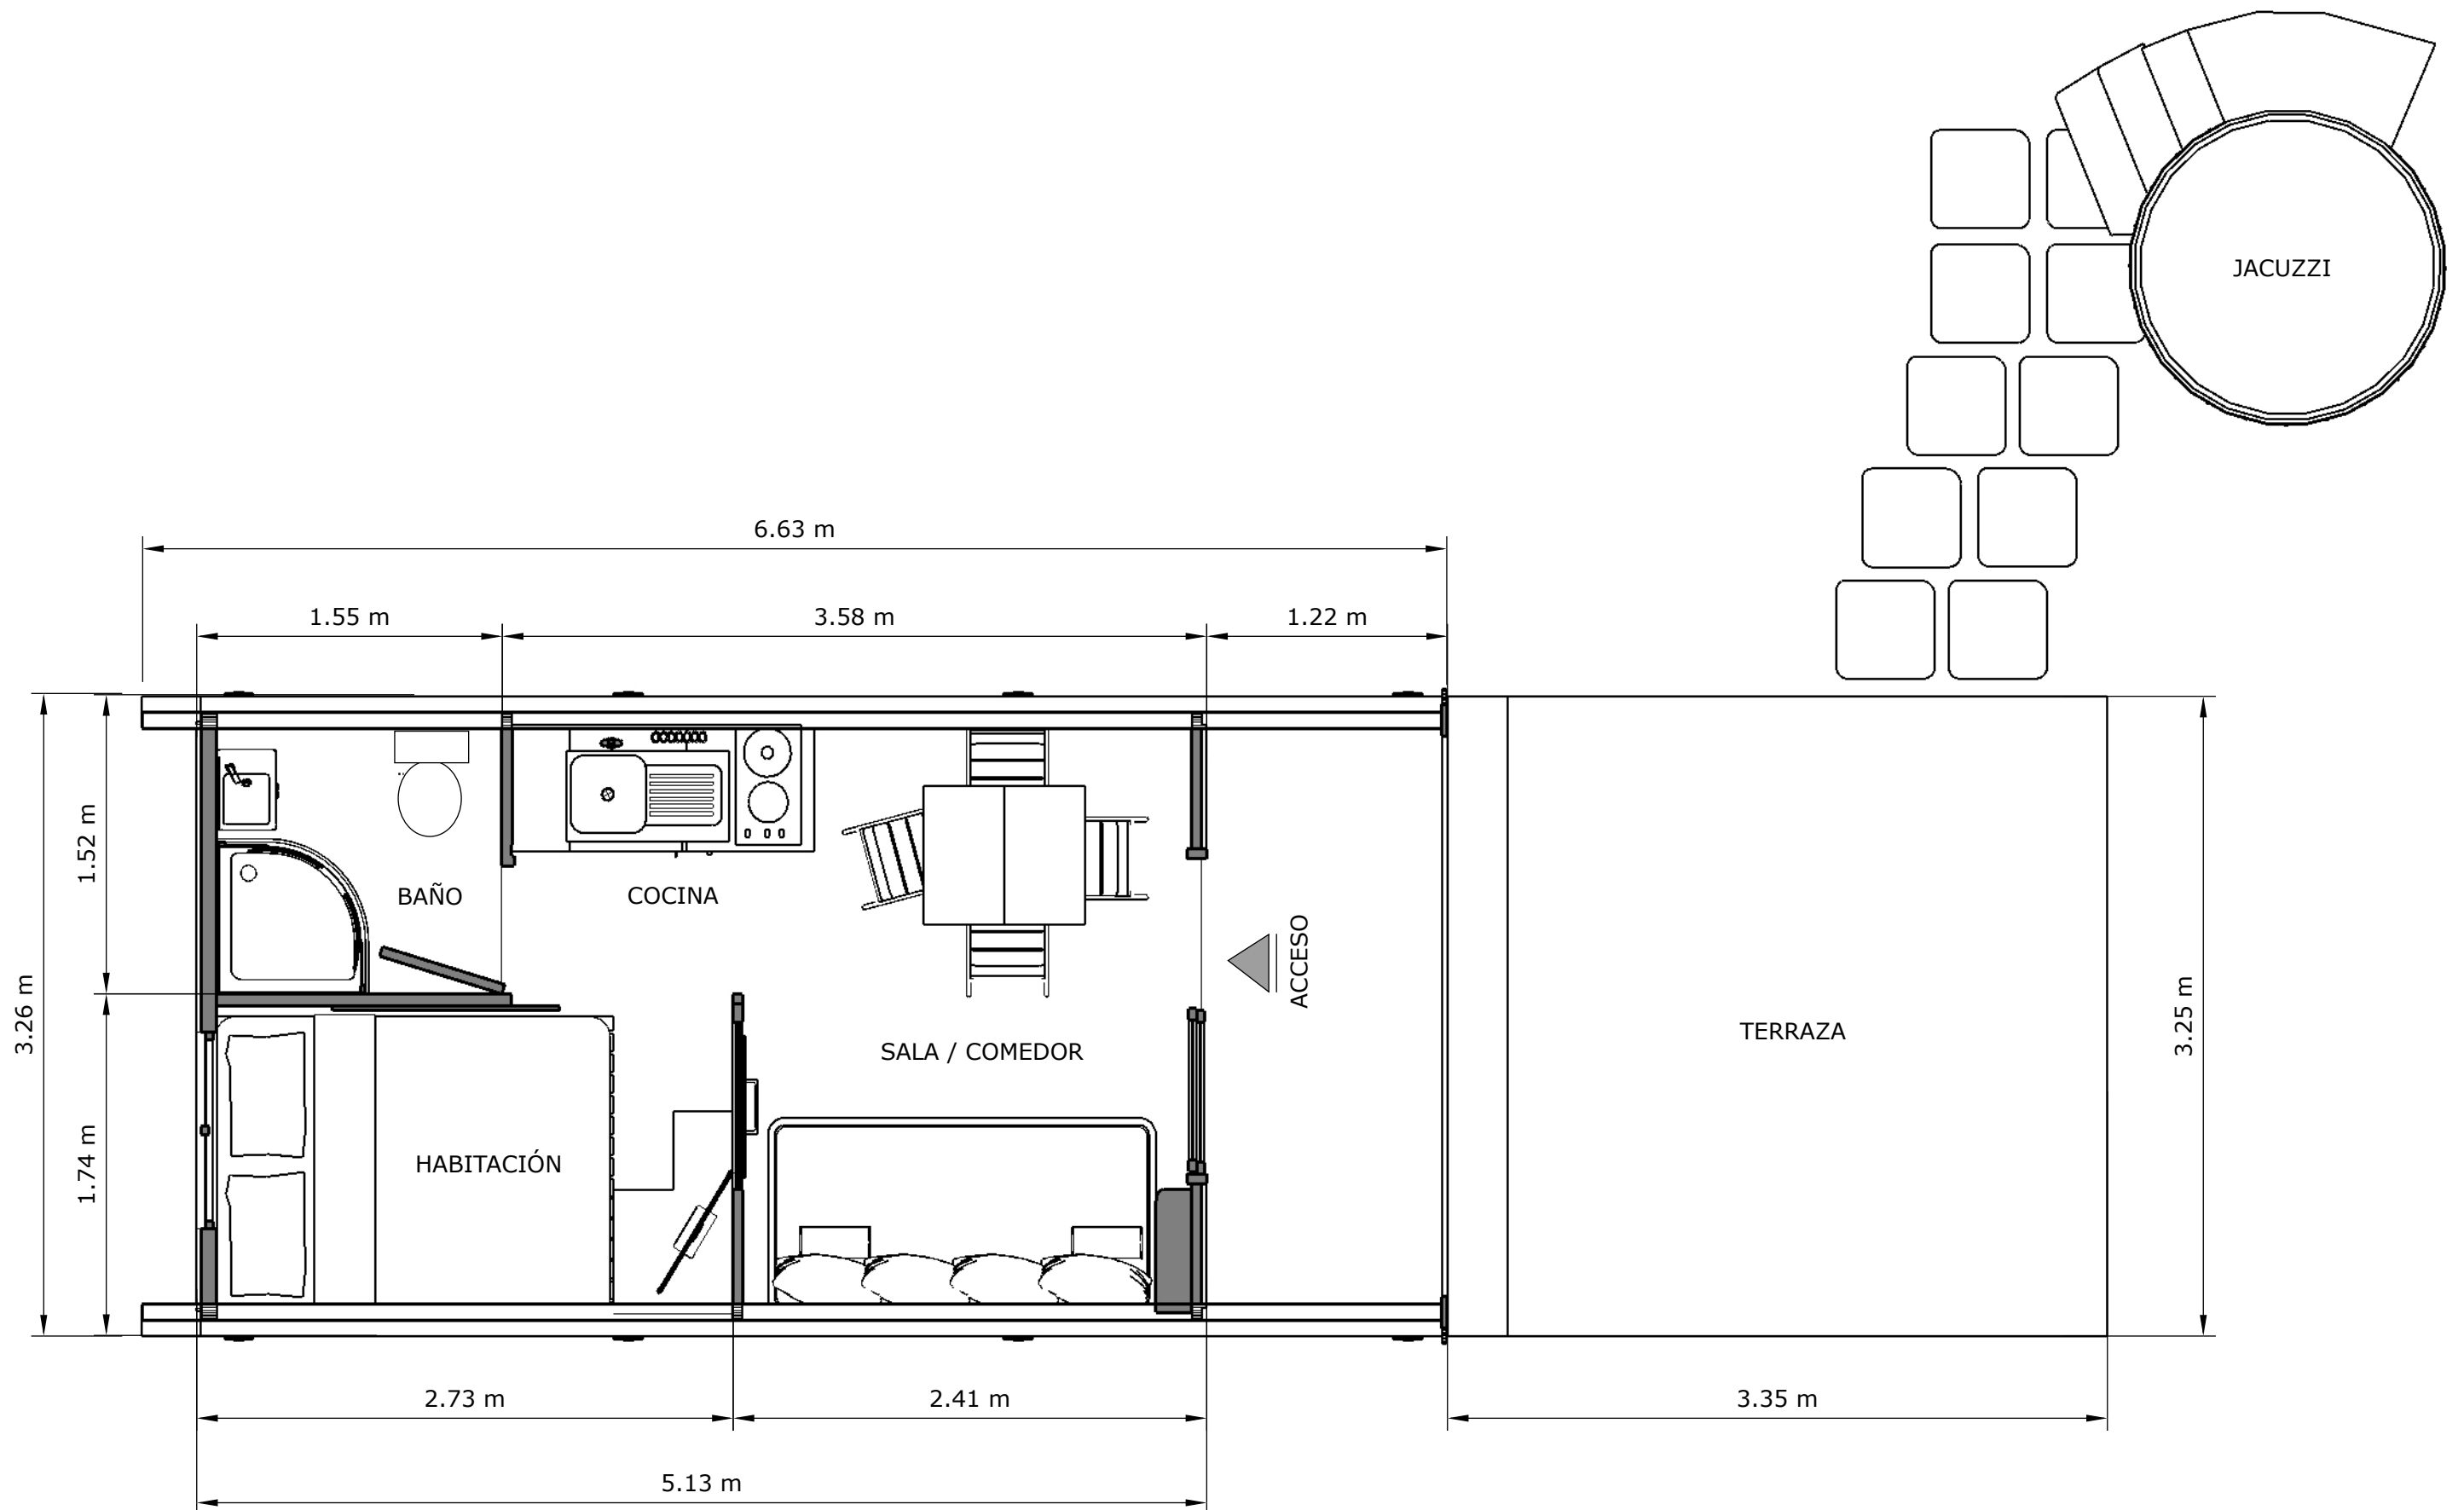

Opción 2

 **Solución
Modular**

**PROYECTO
COMPLETO**

CONTENIDO:
Planos arquitectónicos y Vistas 3D

Especificaciones Técnicas

Área de la cabaña: 20.5 m²
Área de la Terraza: 10.5 m²
Área Total: 31 m²

Incluye:

Distribución Planta Baja

OPCIONES DE SHINGLE PLANO

OPCIONES DE SHINGLE CON TEXTURA

Planta de Techo

Planta de Conjunto

Fachada Principal

2.70 m

Fachada Lateral

Fachada Posterior

Sección Transversal

Sección Transversal

2.56 m

2.70 m

Sección Longitudinal

Isometría

Isometría