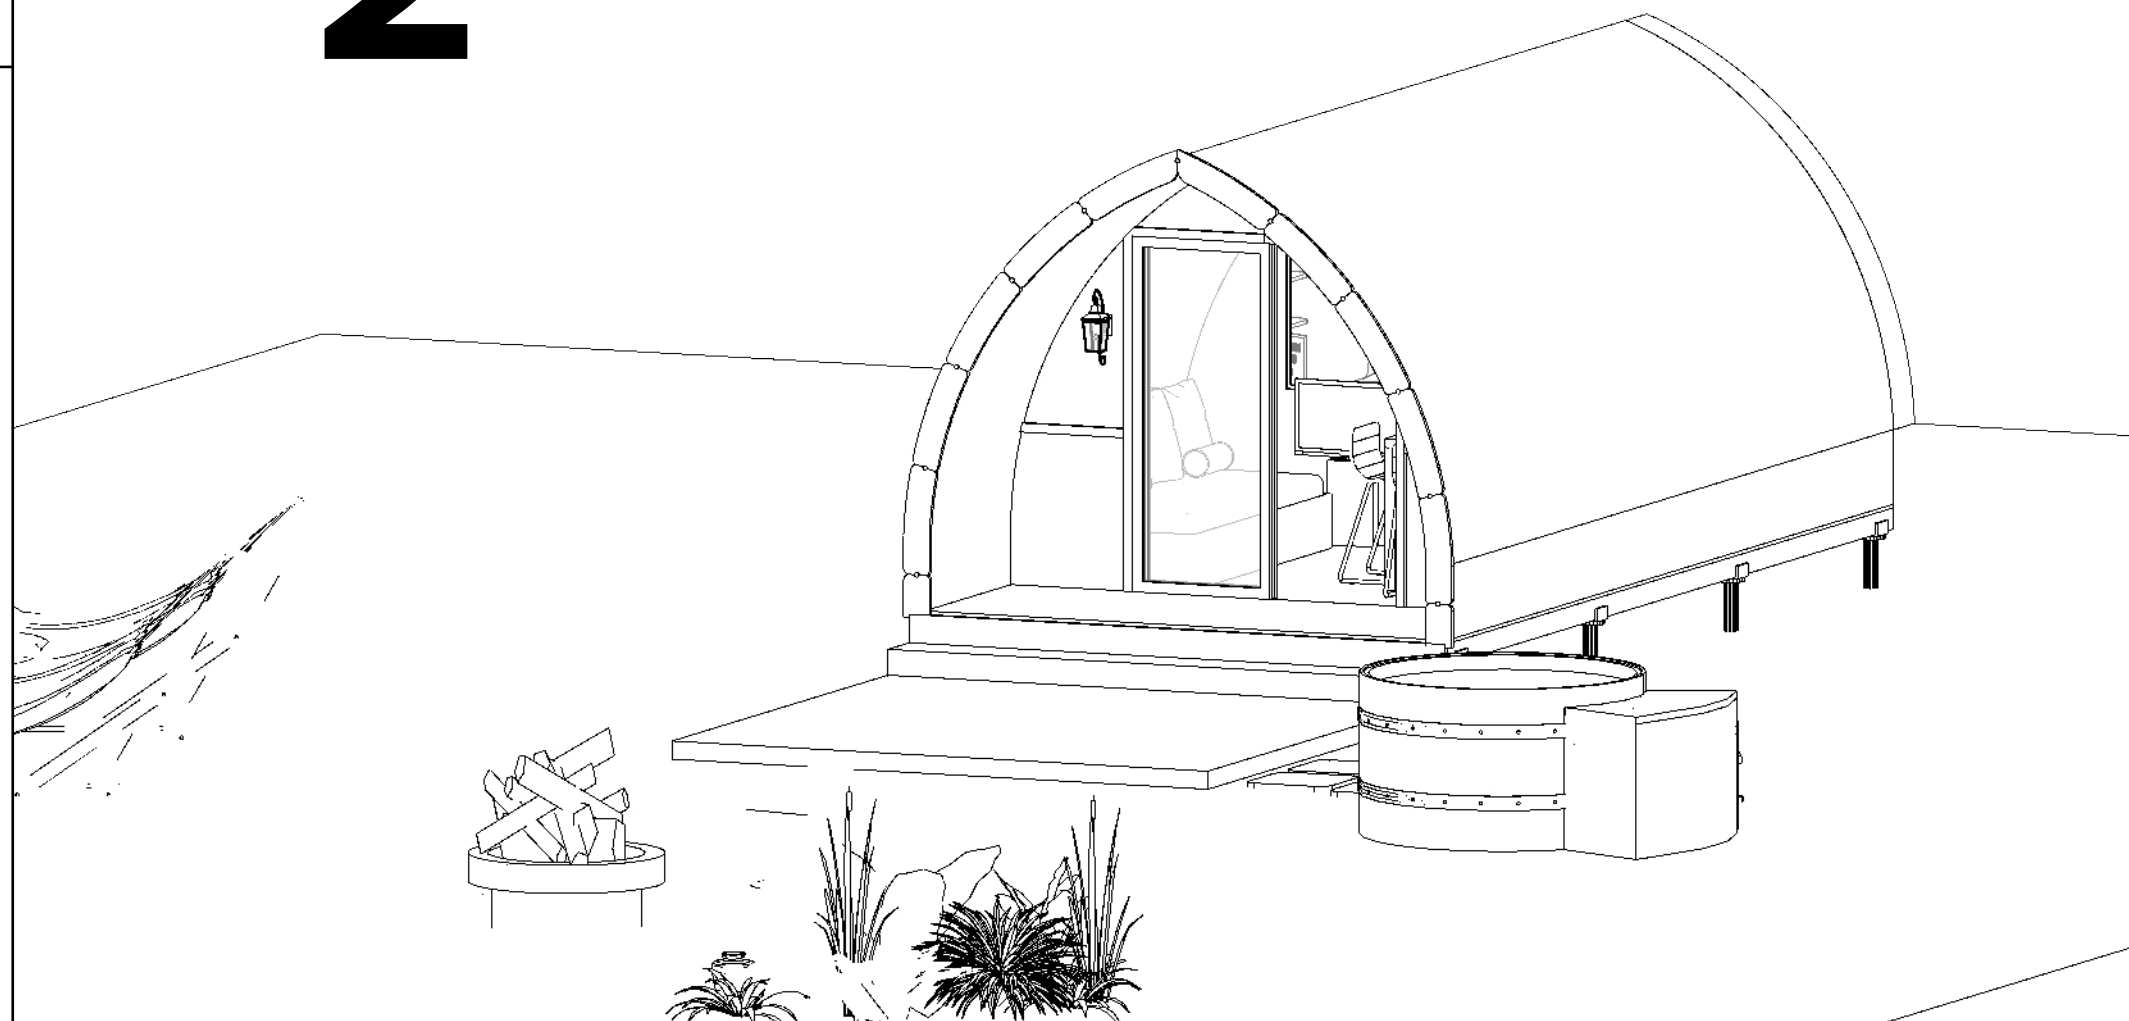

Especificaciones Técnicas

Área de la cabaña: 20.5 m²
Área de la Terraza: 10.5 m²
Área Total: 31 m²

Incluye:

- Estructura en Perfiles de Acero Galvanizado.
- Pisos en clip de vinilo tipo Madera.
- Revestimiento interior en machiembrado tipo Madera.
- Techo exterior tipo Shigle.
- Acabados: Madera, vidrio, cerámica.
- Kitchenette y baño.
- Iluminación con luces LED.

Adicionalmente puede agregar:

- Terraza exterior.
- Pergolado.
- Jacuzzi: Fabricado en fibra de vidrio y recubierto en madera. Con Jets de hidro-masajes, luces LED y bomba. Tamaño a gusto del cliente.

Financiamiento disponible

Opción 2

**Solución
Modular**

NOTA:

- Los acabados incluyen pisos, cerámicas, tomacorrientes, interruptores, piezas de baño, ojos de buey, barandas, puertas y ventanas.
- No incluyen electrodomésticos, muebles, lamparas colgantes, lamparas de iluminación exterior.
- El transporte se realiza a cualquier parte del país. Algunas condiciones aplican dependiendo del lugar de destino, su accesibilidad y las condiciones del terreno.
- La construcción en sitio de las fundaciones y sistemas sanitarios deben ser realizadas por terceros bajo supervisión de nuestra empresa.