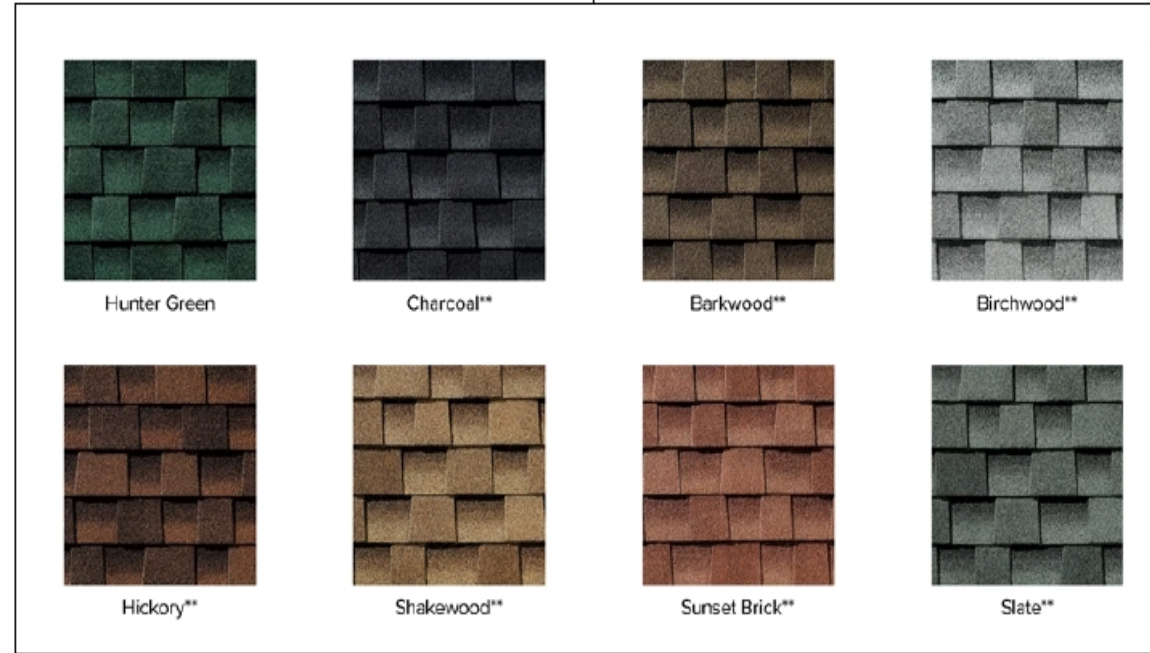

Distribución Planta Baja

OPCIONES DE SHINGLE PLANO

OPCIONES DE SHINGLE CON TEXTURA

Planta de Techo

Planta de Conjunto

Fachada Principal

2.70 m

Fachada Lateral