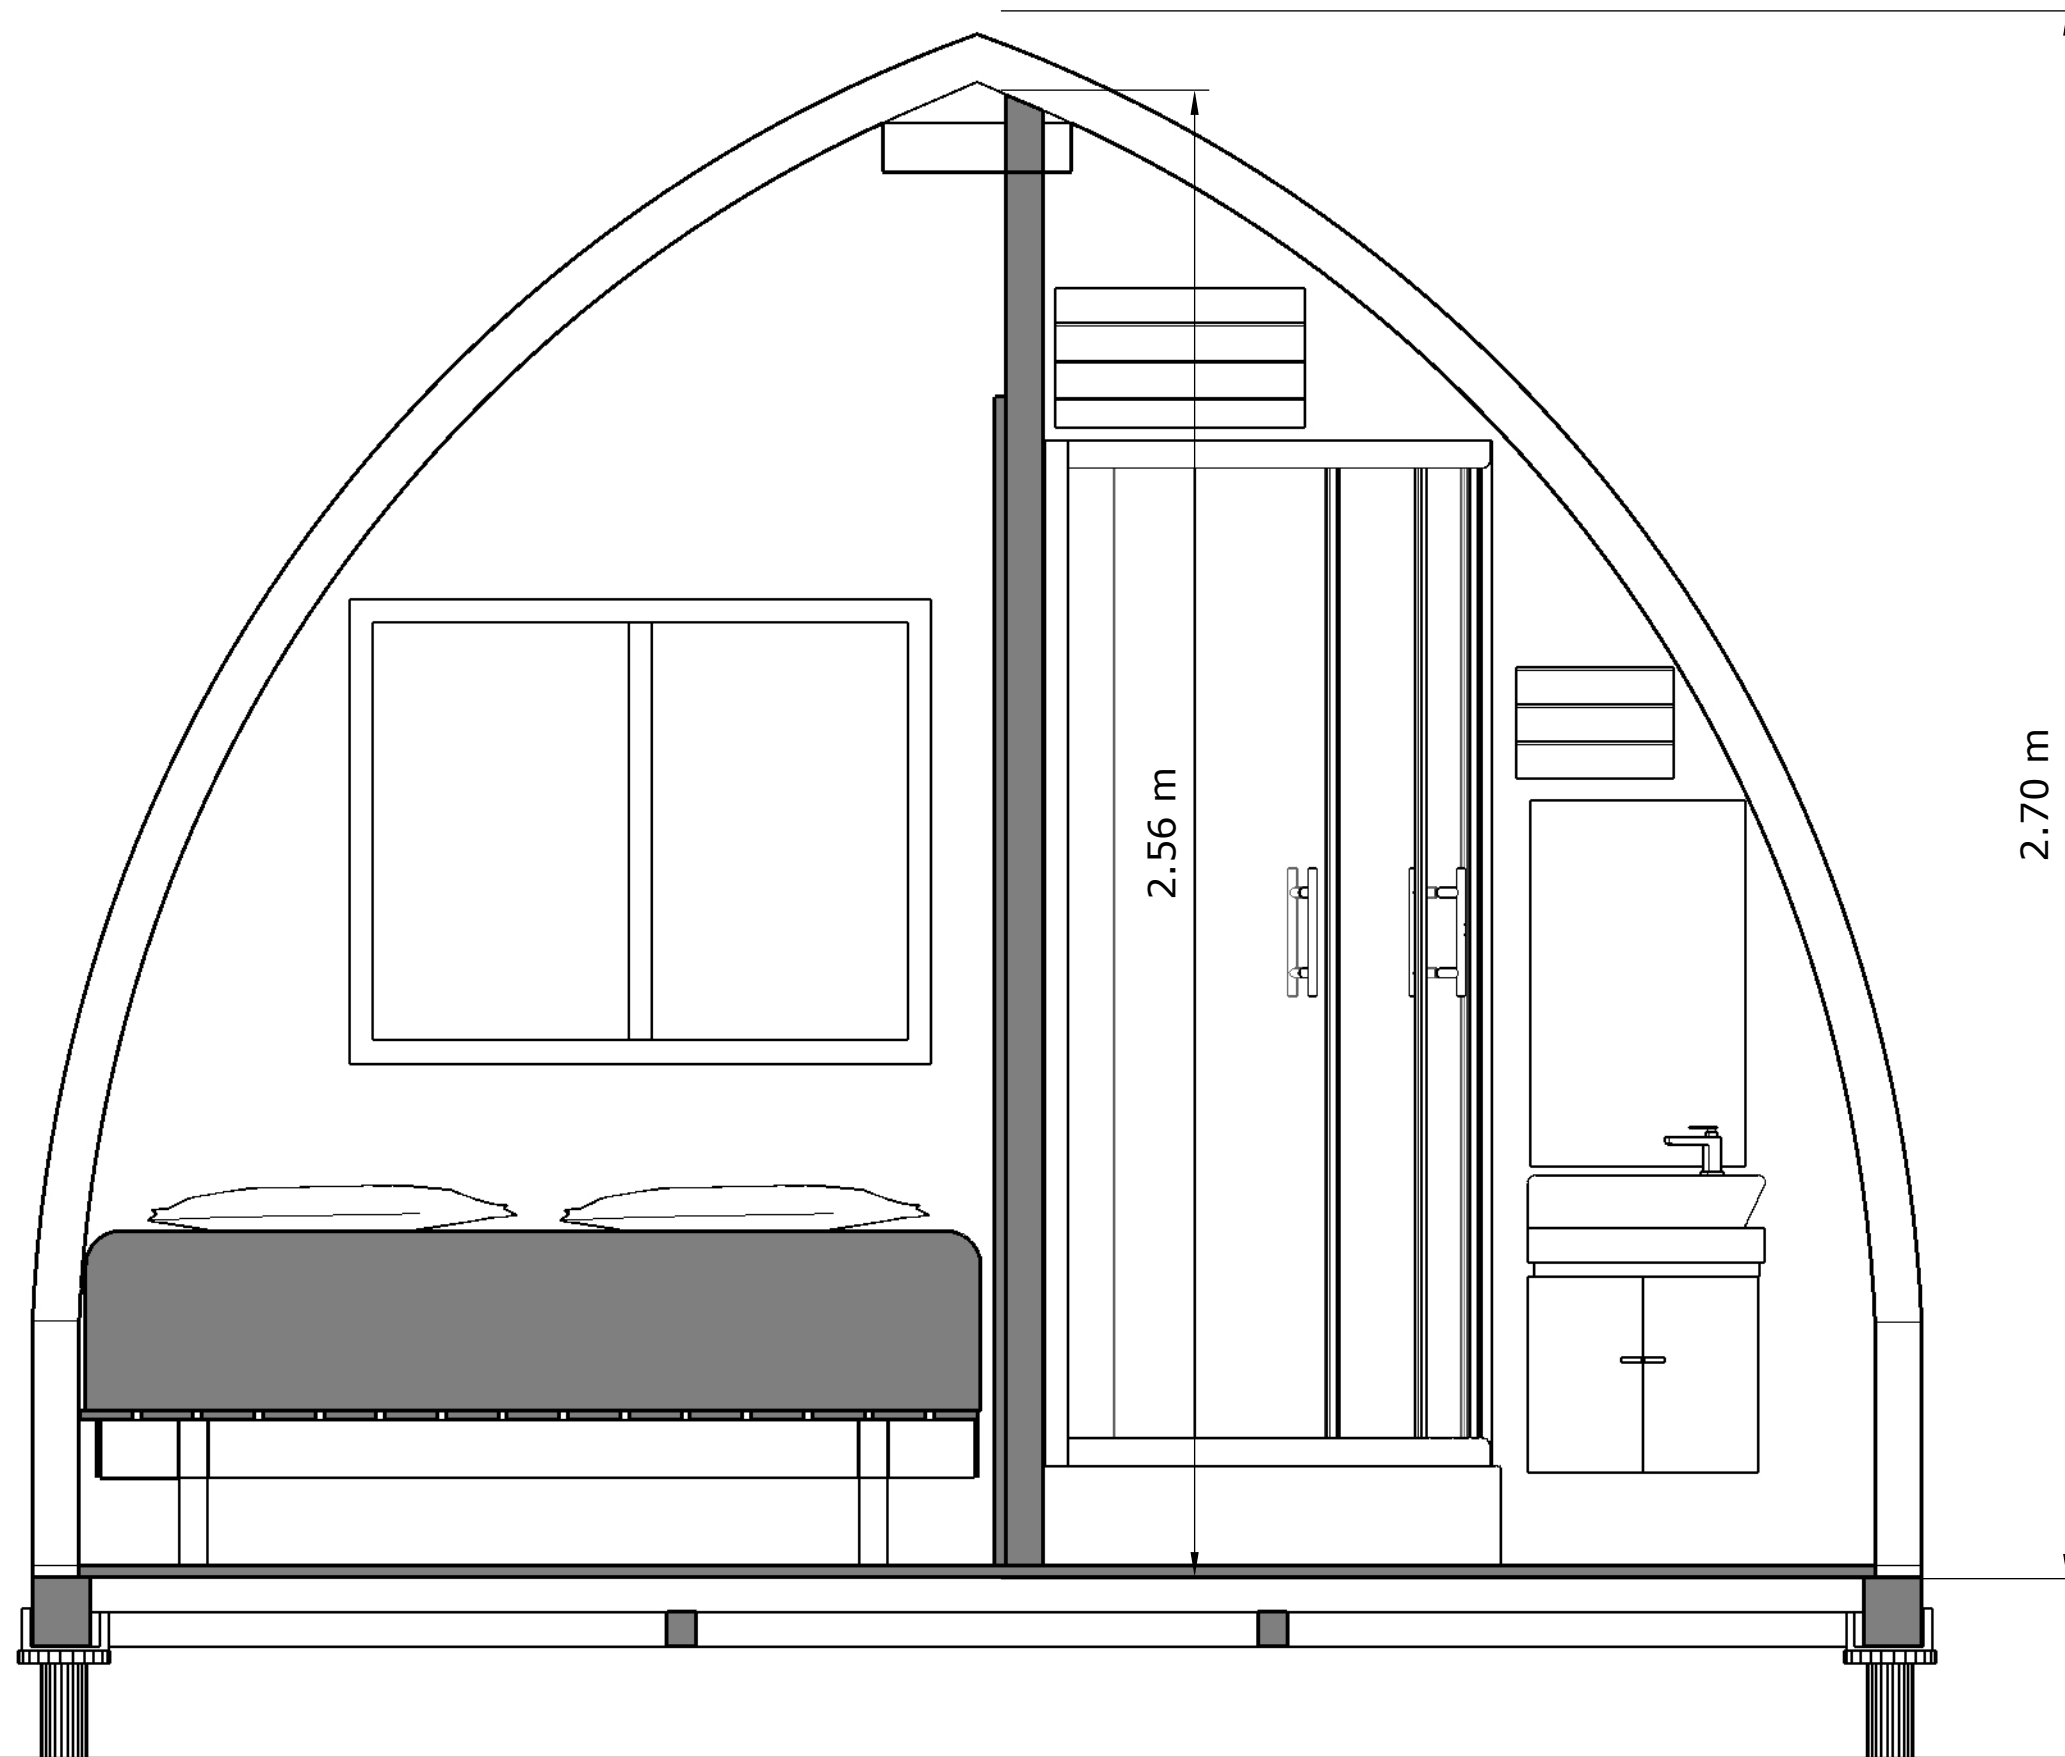

Opción 2

 **Solución
Modular**

**PROYECTO
COMPLETO**

CONTENIDO:
Planos arquitectónicos y Vistas 3D

Especificaciones Técnicas

Área de la cabaña: 20.5 m²
Área de la Terraza: 10.5 m²
Área Total: 31 m²

Incluye:

Distribución Planta Baja

OPCIONES DE SHINGLE PLANO

OPCIONES DE SHINGLE CON TEXTURA

Planta de Techo

Planta de Conjunto

Fachada Principal

2.70 m

Fachada Lateral

Fachada Posterior

Sección Transversal

Sección Transversal

2.56 m

2.70 m

Sección Longitudinal

Isometría

Isometría

Isometría

Isometría

Vista 3D

Vista 3D

Vista 3D

Vista 3D

Vista 3D

Vista 3D