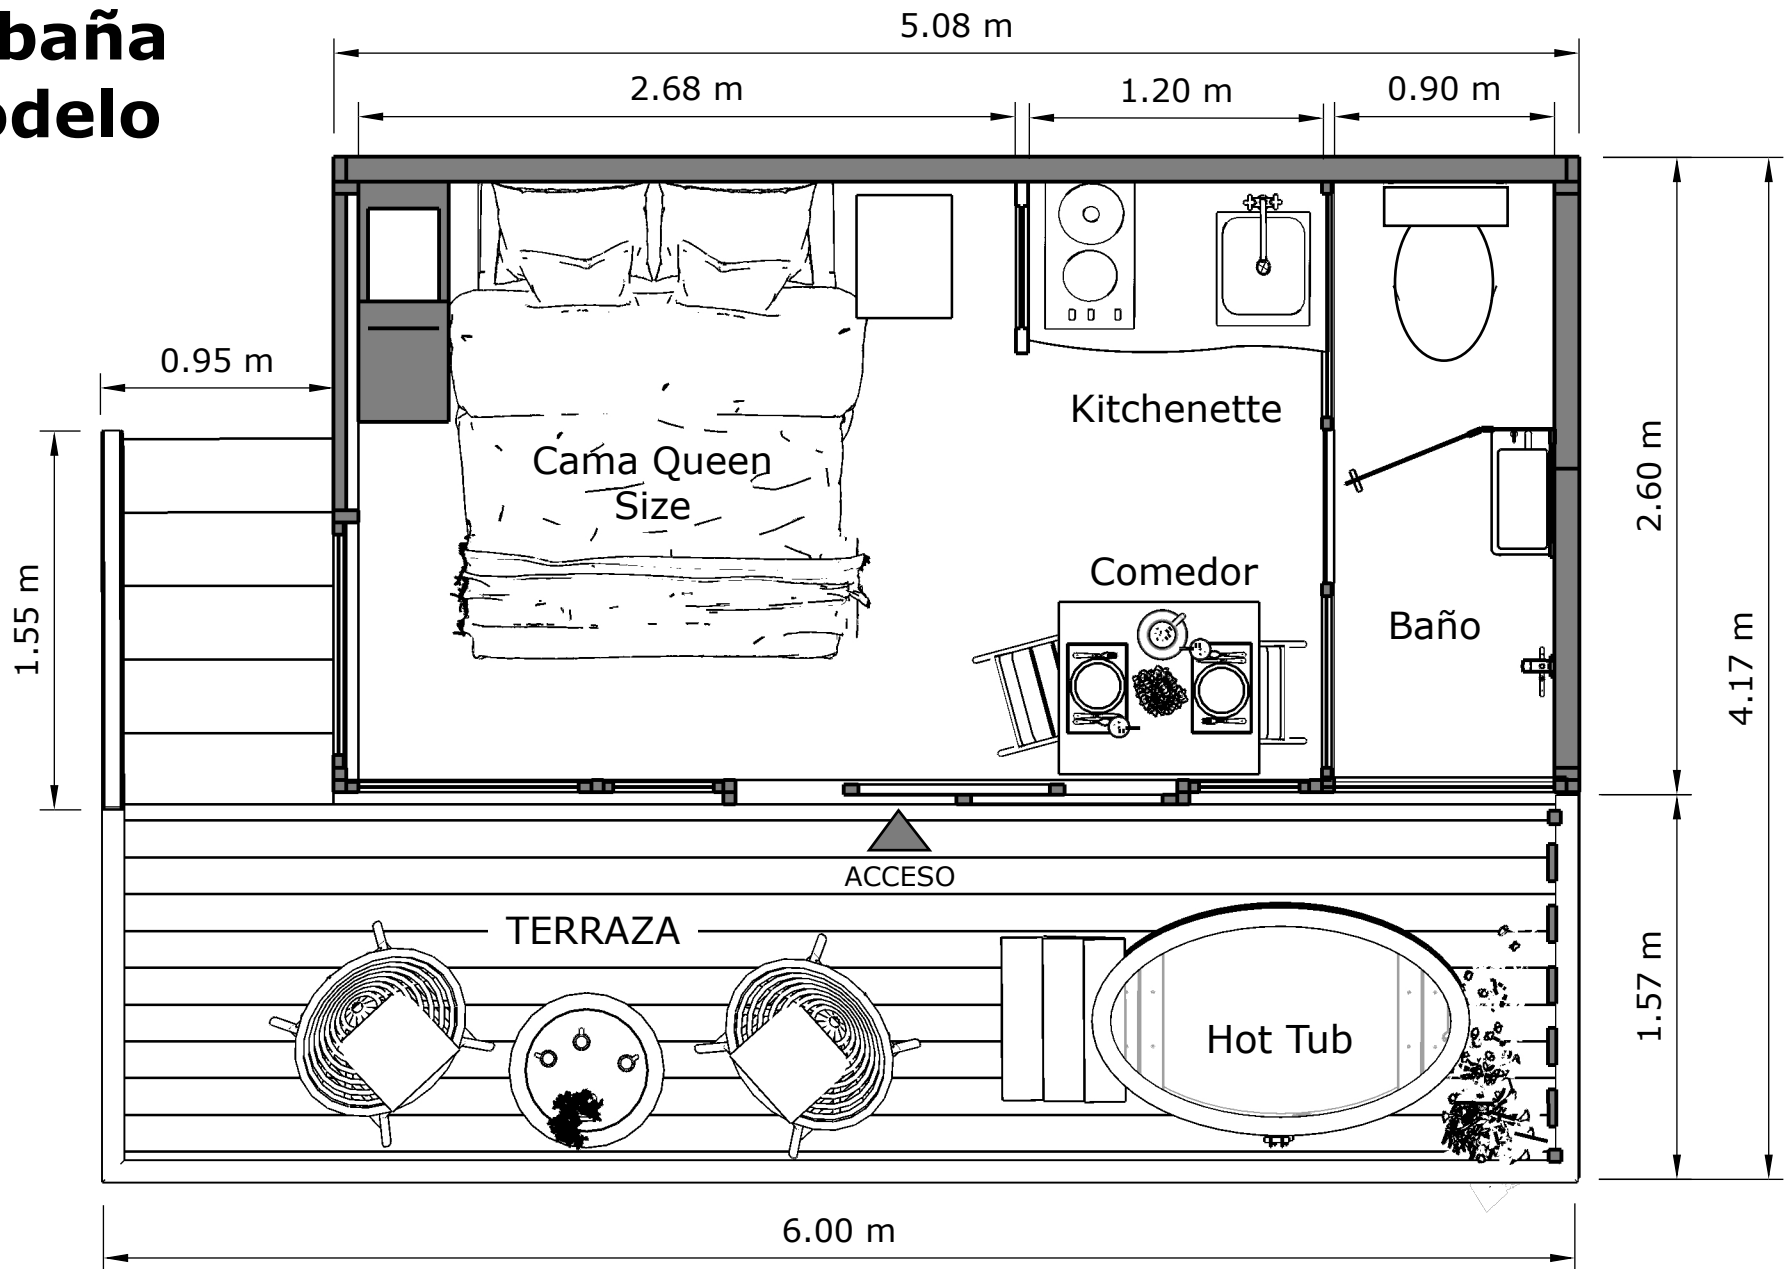

Cabaña Modelo