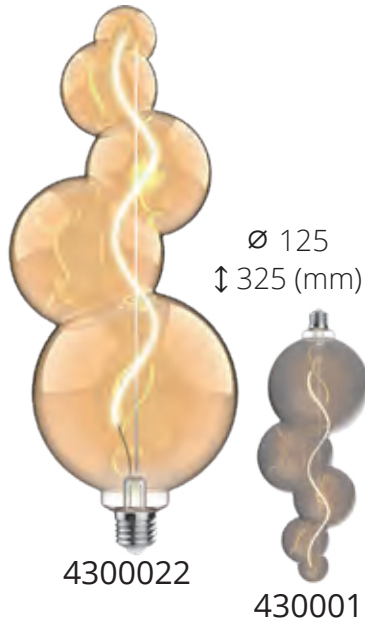

- 1411491
Dimmable 6.5W 2700K

- 1411453
4W 4000K Clear Glass

- 1411493
Dimmable 6.5W 4000K

- 763721133
4W 2200K 330lm

- 763721153
6.5W 2200K 630lm

- 763721253
Dimmable 6.5W 2200K 630lm

spiral filament

- 703211053
Dimmable 5W
1800K 280lm

- 4600041
Dimmable 4W
2100K 120lm

- 763721252
Dimmable 6.5W
4000K 710lm

A160/M E27

BT180/H E27

\varnothing 160
 \updownarrow 300 (mm)

- 703371043
4W 1800K 300lm

- 703372083
Dimmable 8W 1800K 630lm

xl lamps for impact!!

\varnothing 180
 \updownarrow 395 (mm)

- 703415043
4W 1800K 300lm

- 703412083
Dimmable 8W 1800K 630lm

E27 DIMMABLE
4W 2100K 120lm

*the
wow
factor!!*

*simply
amazing
lamps*

4300301

4300312

Ø 280
↓ 400 (mm)

4300302

Ø 250
↓ 350 (mm)

4300291

4300231

Ø 200
↓ 270 (mm)

4300242

another bright idea!!