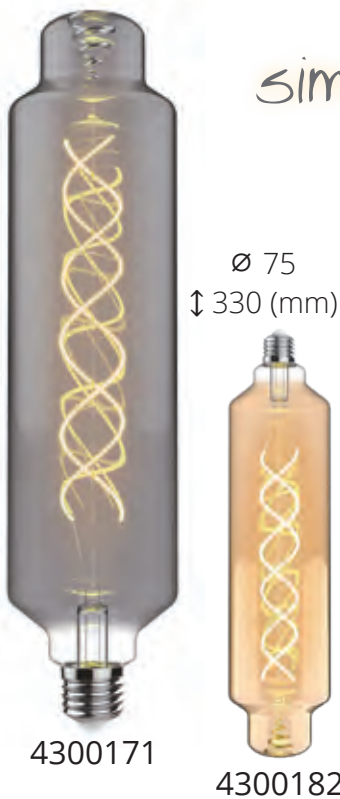

- 1411491
Dimmable 6.5W 2700K

- 1411453
4W 4000K Clear Glass

- 1411493
Dimmable 6.5W 4000K

- 763721133
4W 2200K 330lm

- 763721153
6.5W 2200K 630lm

- 763721253
Dimmable 6.5W 2200K 630lm

spiral filament

- 703211053
Dimmable 5W
1800K 280lm

- 4600041
Dimmable 4W
2100K 120lm

- 763721252
Dimmable 6.5W
4000K 710lm

A160/M E27

BT180/H E27

\varnothing 160
 \updownarrow 300 (mm)

- 703371043
4W 1800K 300lm

- 703372083
Dimmable 8W 1800K 630lm

xl lamps for impact!!

\varnothing 180
 \updownarrow 395 (mm)

- 703415043
4W 1800K 300lm

- 703412083
Dimmable 8W 1800K 630lm

E27 DIMMABLE
4W 2100K 120lm

*the
wow
factor!!*

*simply
amazing
lamps*

4300301

4300312

Ø 280
↓ 400 (mm)

4300302

Ø 250
↓ 350 (mm)

4300291

4300231

Ø 200
↓ 270 (mm)

4300242

another bright idea!!