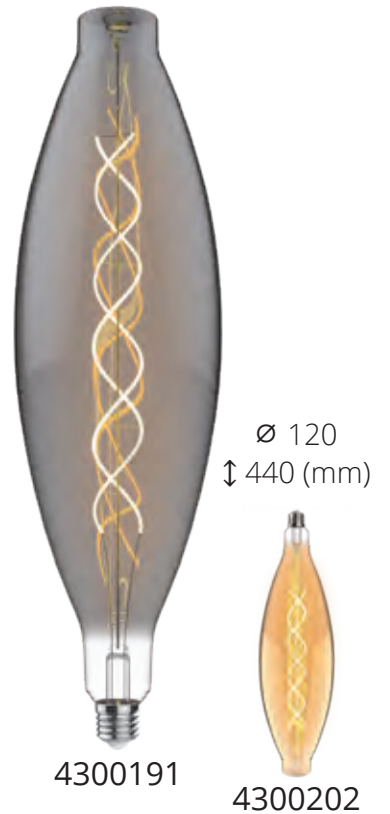

- 1411491
Dimmable 6.5W 2700K

- 1411453
4W 4000K Clear Glass

- 1411493
Dimmable 6.5W 4000K

- 763721133
4W 2200K 330lm

- 763721153
6.5W 2200K 630lm

- 763721253
Dimmable 6.5W 2200K 630lm

spiral filament

- 703211053
Dimmable 5W
1800K 280lm

\varnothing 180
 \updownarrow 395 (mm)

- 703415043
4W 1800K 300lm

- 703412083
Dimmable 8W 1800K 630lm

E27 DIMMABLE
4W 2100K 120lm

*the
wow
factor!!*

*simply
amazing
lamps*

4300301

4300312

Ø 280
↓ 400 (mm)

4300302

Ø 250
↓ 350 (mm)

4300291

4300231

Ø 200
↓ 270 (mm)

4300242

another bright idea!!