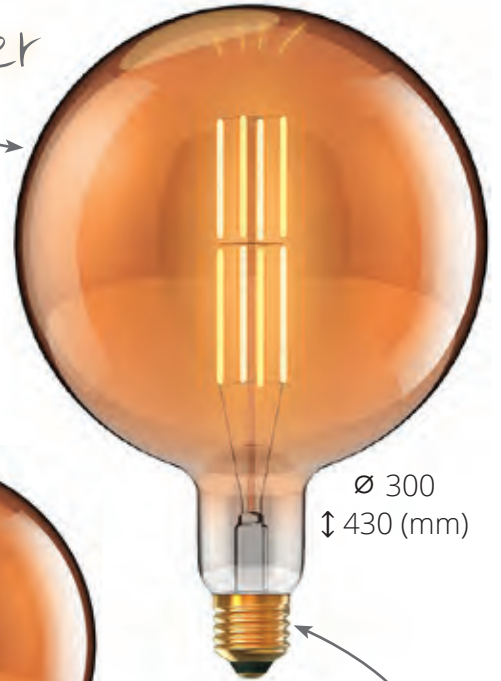

703392083
Dimmable 8W E40
1800K 630lm

E40 cap