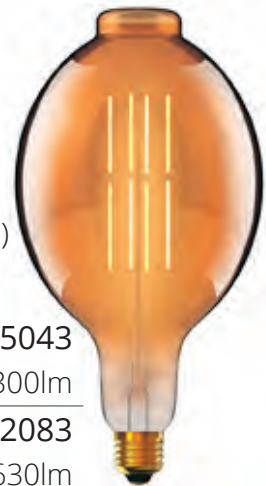

$\varnothing$ 160
 $\updownarrow$ 300 (mm)

- 703371043
  4W 1800K 300lm

- 703372083
  Dimmable 8W 1800K 630lm

xl lamps for impact!!

$\varnothing$ 180
 $\updownarrow$ 395 (mm)

- 703415043
  4W 1800K 300lm

- 703412083
  Dimmable 8W 1800K 630lm