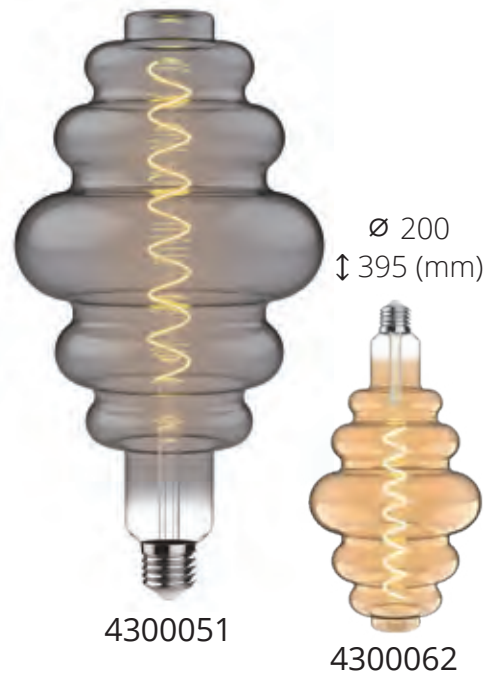

E27 DIMMABLE
4W 2100K 120lm