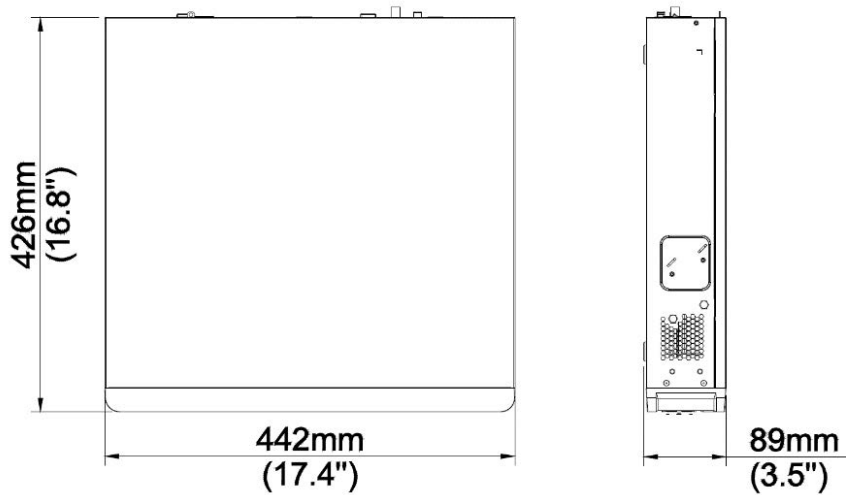

## HM-UVA427

影像/ 聲音輸入		智能	
IP 影像輸入	64CH	VCA 分析	入侵檢測, 越線偵測、滯留偵測、失焦偵測、自動追蹤
雙向語音輸入	1CH, RCA		
網路		數據分析	客流量
輸入頻寬	384Mbps		
輸出頻寬	384Mbps	硬碟陣列	
遠端使用者	128	陣列類型	RAID 0, 1, 5, 6, 10
協定	P2P, UPnP, NTP, DHCP, PPPoE, NFS, SMTP, SNMP	影像/ 聲音輸出	
HDMI/VGA 輸出	HDMI1/VGA : 1920x1080p /60Hz, 1920x1080p /50Hz, 1600x1200 /60Hz, 1280x1024 /60Hz, 1280x720 /60Hz, 1024x768 /60Hz HDMI2 (HDMI audio output is not support) : 4K (3840x2160) /60Hz, 4K (3840x2160) /30Hz, 1920x1080p /60Hz, 1920x1080p /50Hz, 1600x1200 /60Hz, 1280x1024 /60Hz, 1280x720 /60Hz, 1024x768 /60Hz		
CVBS 輸出	1CH, BNC		
錄影解析度	12MP/8MP/6MP/5MP/4MP/3MP/1080p/960p/720p/D1/2CIF/CIF		
聲音輸出	1CH, RCA		
同步回放	16CH		
畫面顯示	1/3/4/5/7/9/10/12/16/32		
壓縮		硬碟	
壓縮格式	H265+, H.265, H.264	SATA	8 SATA 介面
預覽/ 回放	12MP/8MP/6MP/5MP/4MP/3MP/1080p/960p/720p/D1/2CIF/CIF	容量	每個硬碟至多支援至 10TB
總解碼能力	2x12MP@30, 4x4K@30, 8x4MP@30, 16x1080P@30, 32x960P@25	eSATA	1 eSATA 介面
介面裝置		其他	
網路介面	2 RJ45 10M/100M/1000M self-adaptive Ethernet Interfaces	電源	100 ~ 240 VAC
接口介面	1xRS232, 1xRS485	消耗功率	≤ 25 W( without HDD )
USB 介面	前面板: 2 x USB2.0 ; 後面板: 1 x USB3.0	操作環境	-10° C ~ + 55° C ( +14° F ~ +131° F ), 濕度 ≤ 90% RH(non-condensing)
警報輸入	16CH	尺寸	442(W) × 426(D) × 89(L)mm (17.4" × 16.8" × 3.5")
警報輸出	4CH	重量	≤ 5.13kg

## Dimension