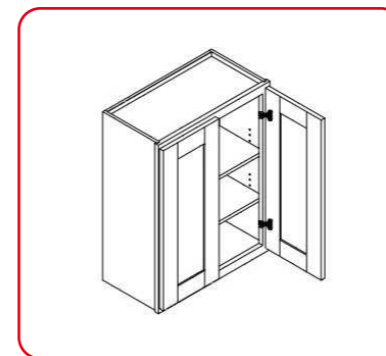

ITEM CODE	DIMENSIONS
W2430GD	24" W x 30" H x 12" D
W2730GD	27" W x 30" H x 12" D
W3030GD	30" W x 30" H x 12" D
W3330GD	33" W x 30" H x 12" D
W3630GD	36" W x 30" H x 12" D
W4230GD	42" W x 30" H x 12" D
W2436GD	24" W x 36" H x 12" D
W2736GD	27" W x 36" H x 12" D
W3036GD	30" W x 36" H x 12" D
W3336GD	33" W x 36" H x 12" D
W3636GD	36" W x 36" H x 12" D