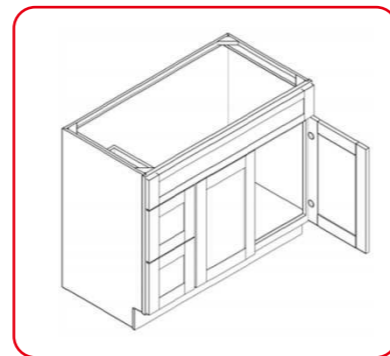

ITEM CODE	DIMENSIONS
VSD3021L	30" W x 34.5" H x 21" D
VSD3021R	30" W x 34.5" H x 21" D
VSD3621L	36" W x 34.5" H x 21" D
VSD3621R	36" W x 34.5" H x 21" D
VSD4221L	42" W x 34.5" H x 21" D
VSD4221R	42" W x 34.5" H x 21" D