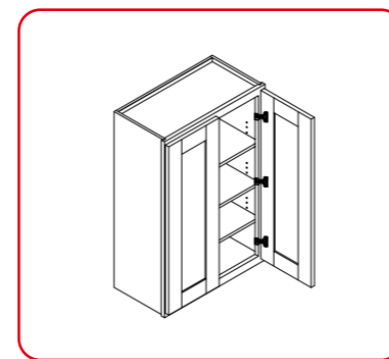

ITEM CODE	DIMENSIONS
W2442GD	24" W x 42" H x 12" D
W2742GD	27" W x 42" H x 12" D
W3042GD	30" W x 42" H x 12" D
W3342GD	33" W x 42" H x 12" D
W3642GD	36" W x 42" H x 12" D