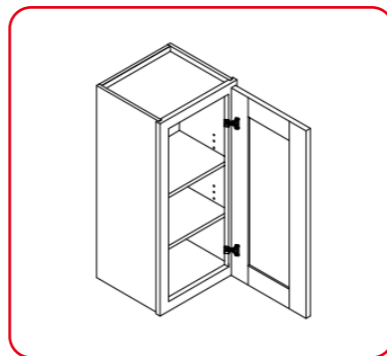

ITEM CODE	DIMENSIONS
W0930GD	9" W x 30" H x 12" D
W1230GD	12" W x 30" H x 12" D
W1530GD	15" W x 30" H x 12" D
W1830GD	18" W x 30" H x 12" D
W2130GD	21" W x 30" H x 12" D
W0936GD	9" W x 36" H x 12" D
W1236GD	12" W x 36" H x 12" D
W1536GD	15" W x 36" H x 12" D
W1836GD	18" W x 36" H x 12" D
W2136GD	21" W x 36" H x 12" D