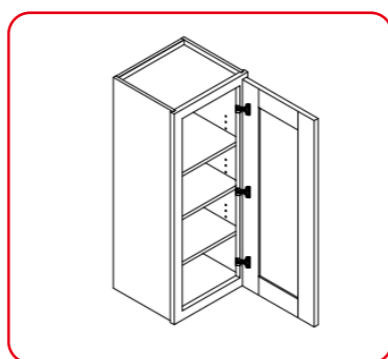

ITEM CODE	DIMENSIONS
W0942GD	9" W x 42" H x 12" D
W1242GD	12" W x 42" H x 12" D
W1542GD	15" W x 42" H x 12" D
W1842GD	18" W x 42" H x 12" D
W2142GD	21" W x 42" H x 12" D