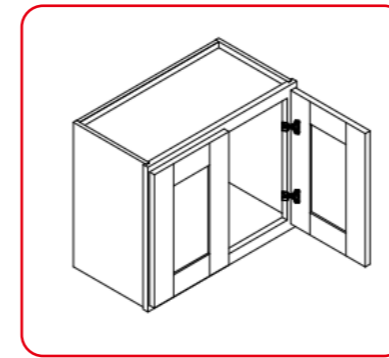

WALL CABINET

SINGLE GLASS DOOR
NO ADJUSTABLE SHELF

ITEM CODE	DIMENSIONS
W1218GD	12" W x 18" H x 12" D
W1518GD	15" W x 18" H x 12" D
W1818GD	18" W x 18" H x 12" D
W2118GD	21" W x 18" H x 12" D

WALL CABINET

DOUBLE GLASS DOORS
NO ADJUSTABLE SHELF

ITEM CODE	DIMENSIONS
W2412GD	24" W x 12" H x 12" D
W2418GD	24" W x 18" H x 12" D
W2718GD	27" W x 18" H x 12" D
W3012GD	30" W x 12" H x 12" D
W3018GD	30" W x 18" H x 12" D
W3318GD	33" W x 18" H x 12" D
W3612GD	36" W x 12" H x 12" D
W3618GD	36" W x 18" H x 12" D