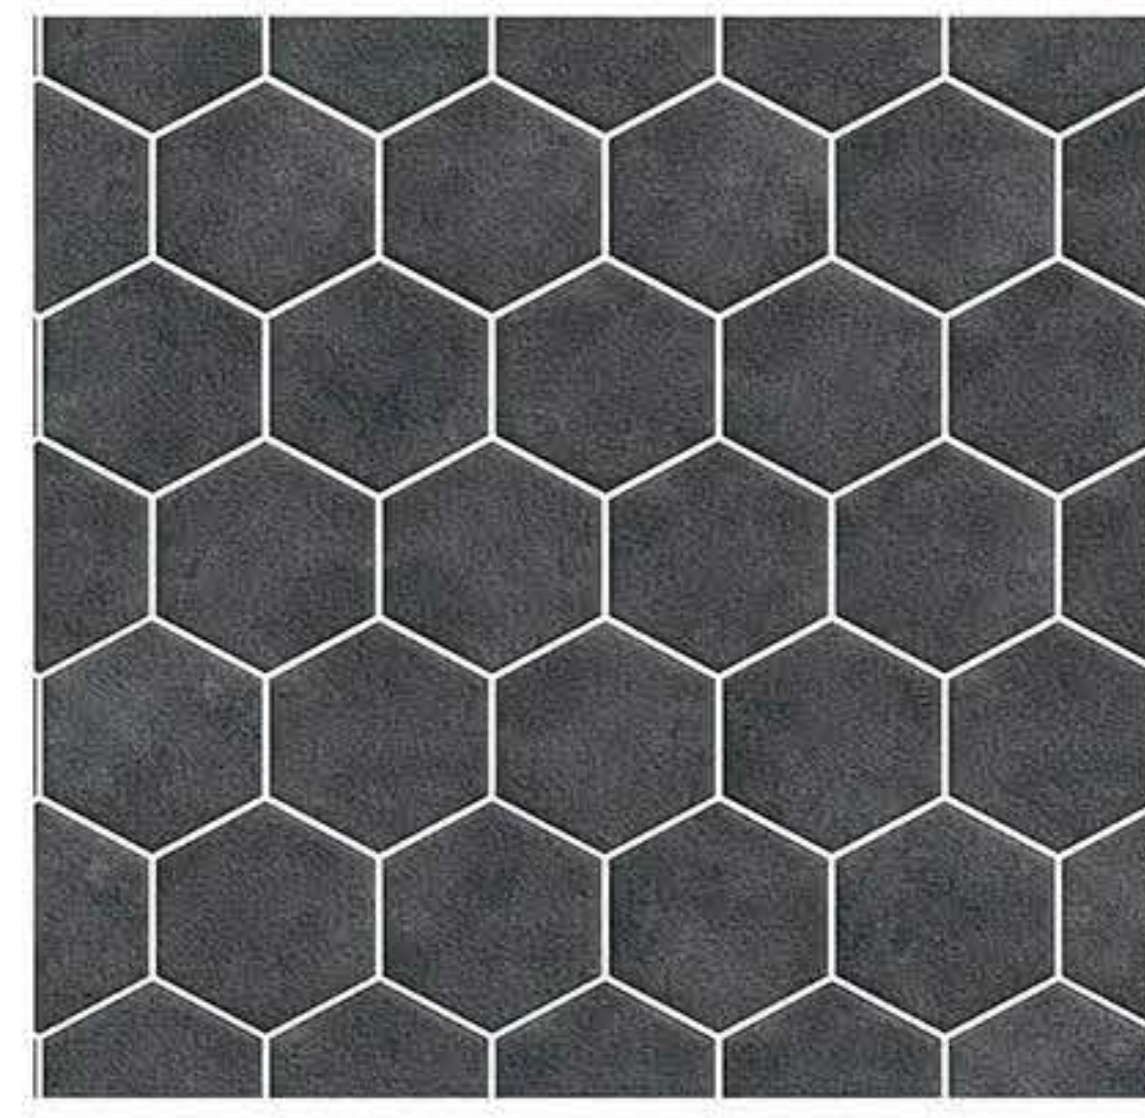

1620 -B

PUNCH

2430 DARK - 1 FACE

2430 LIGHT - 1 FACE