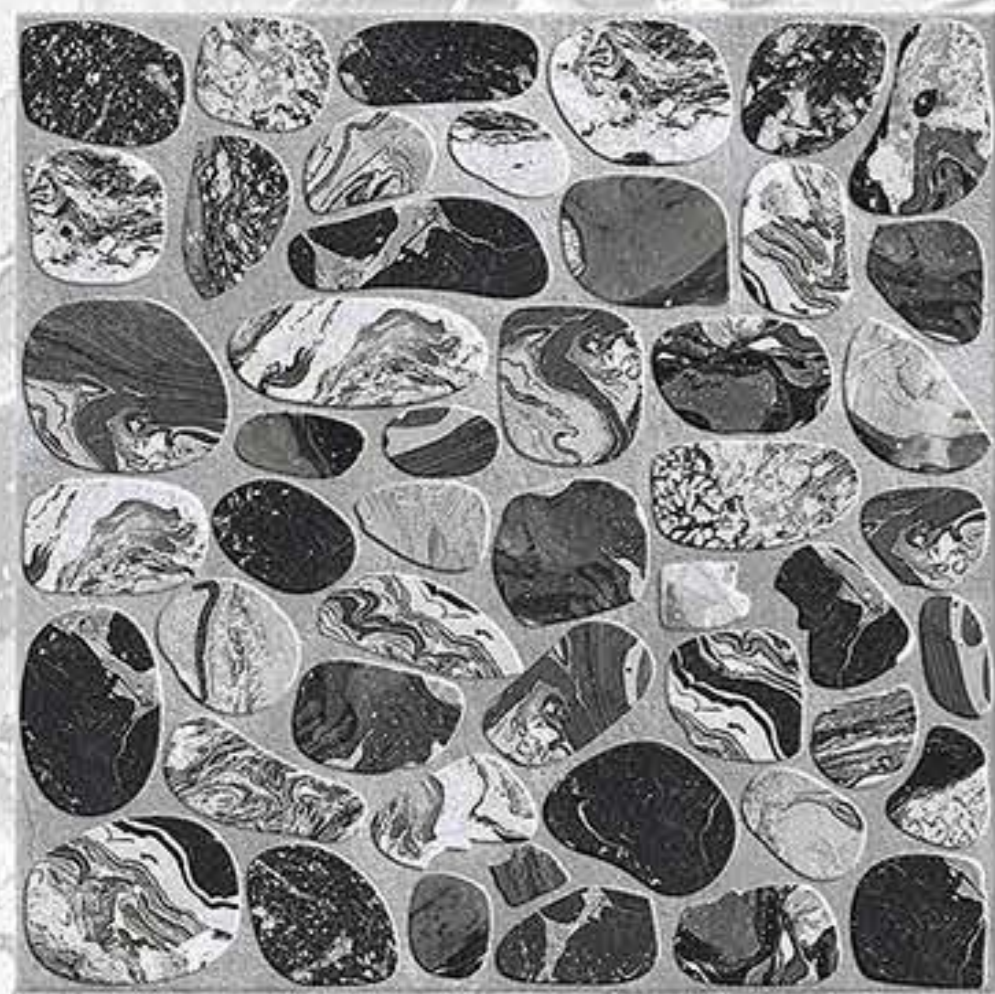

1620 -A 2 FACE