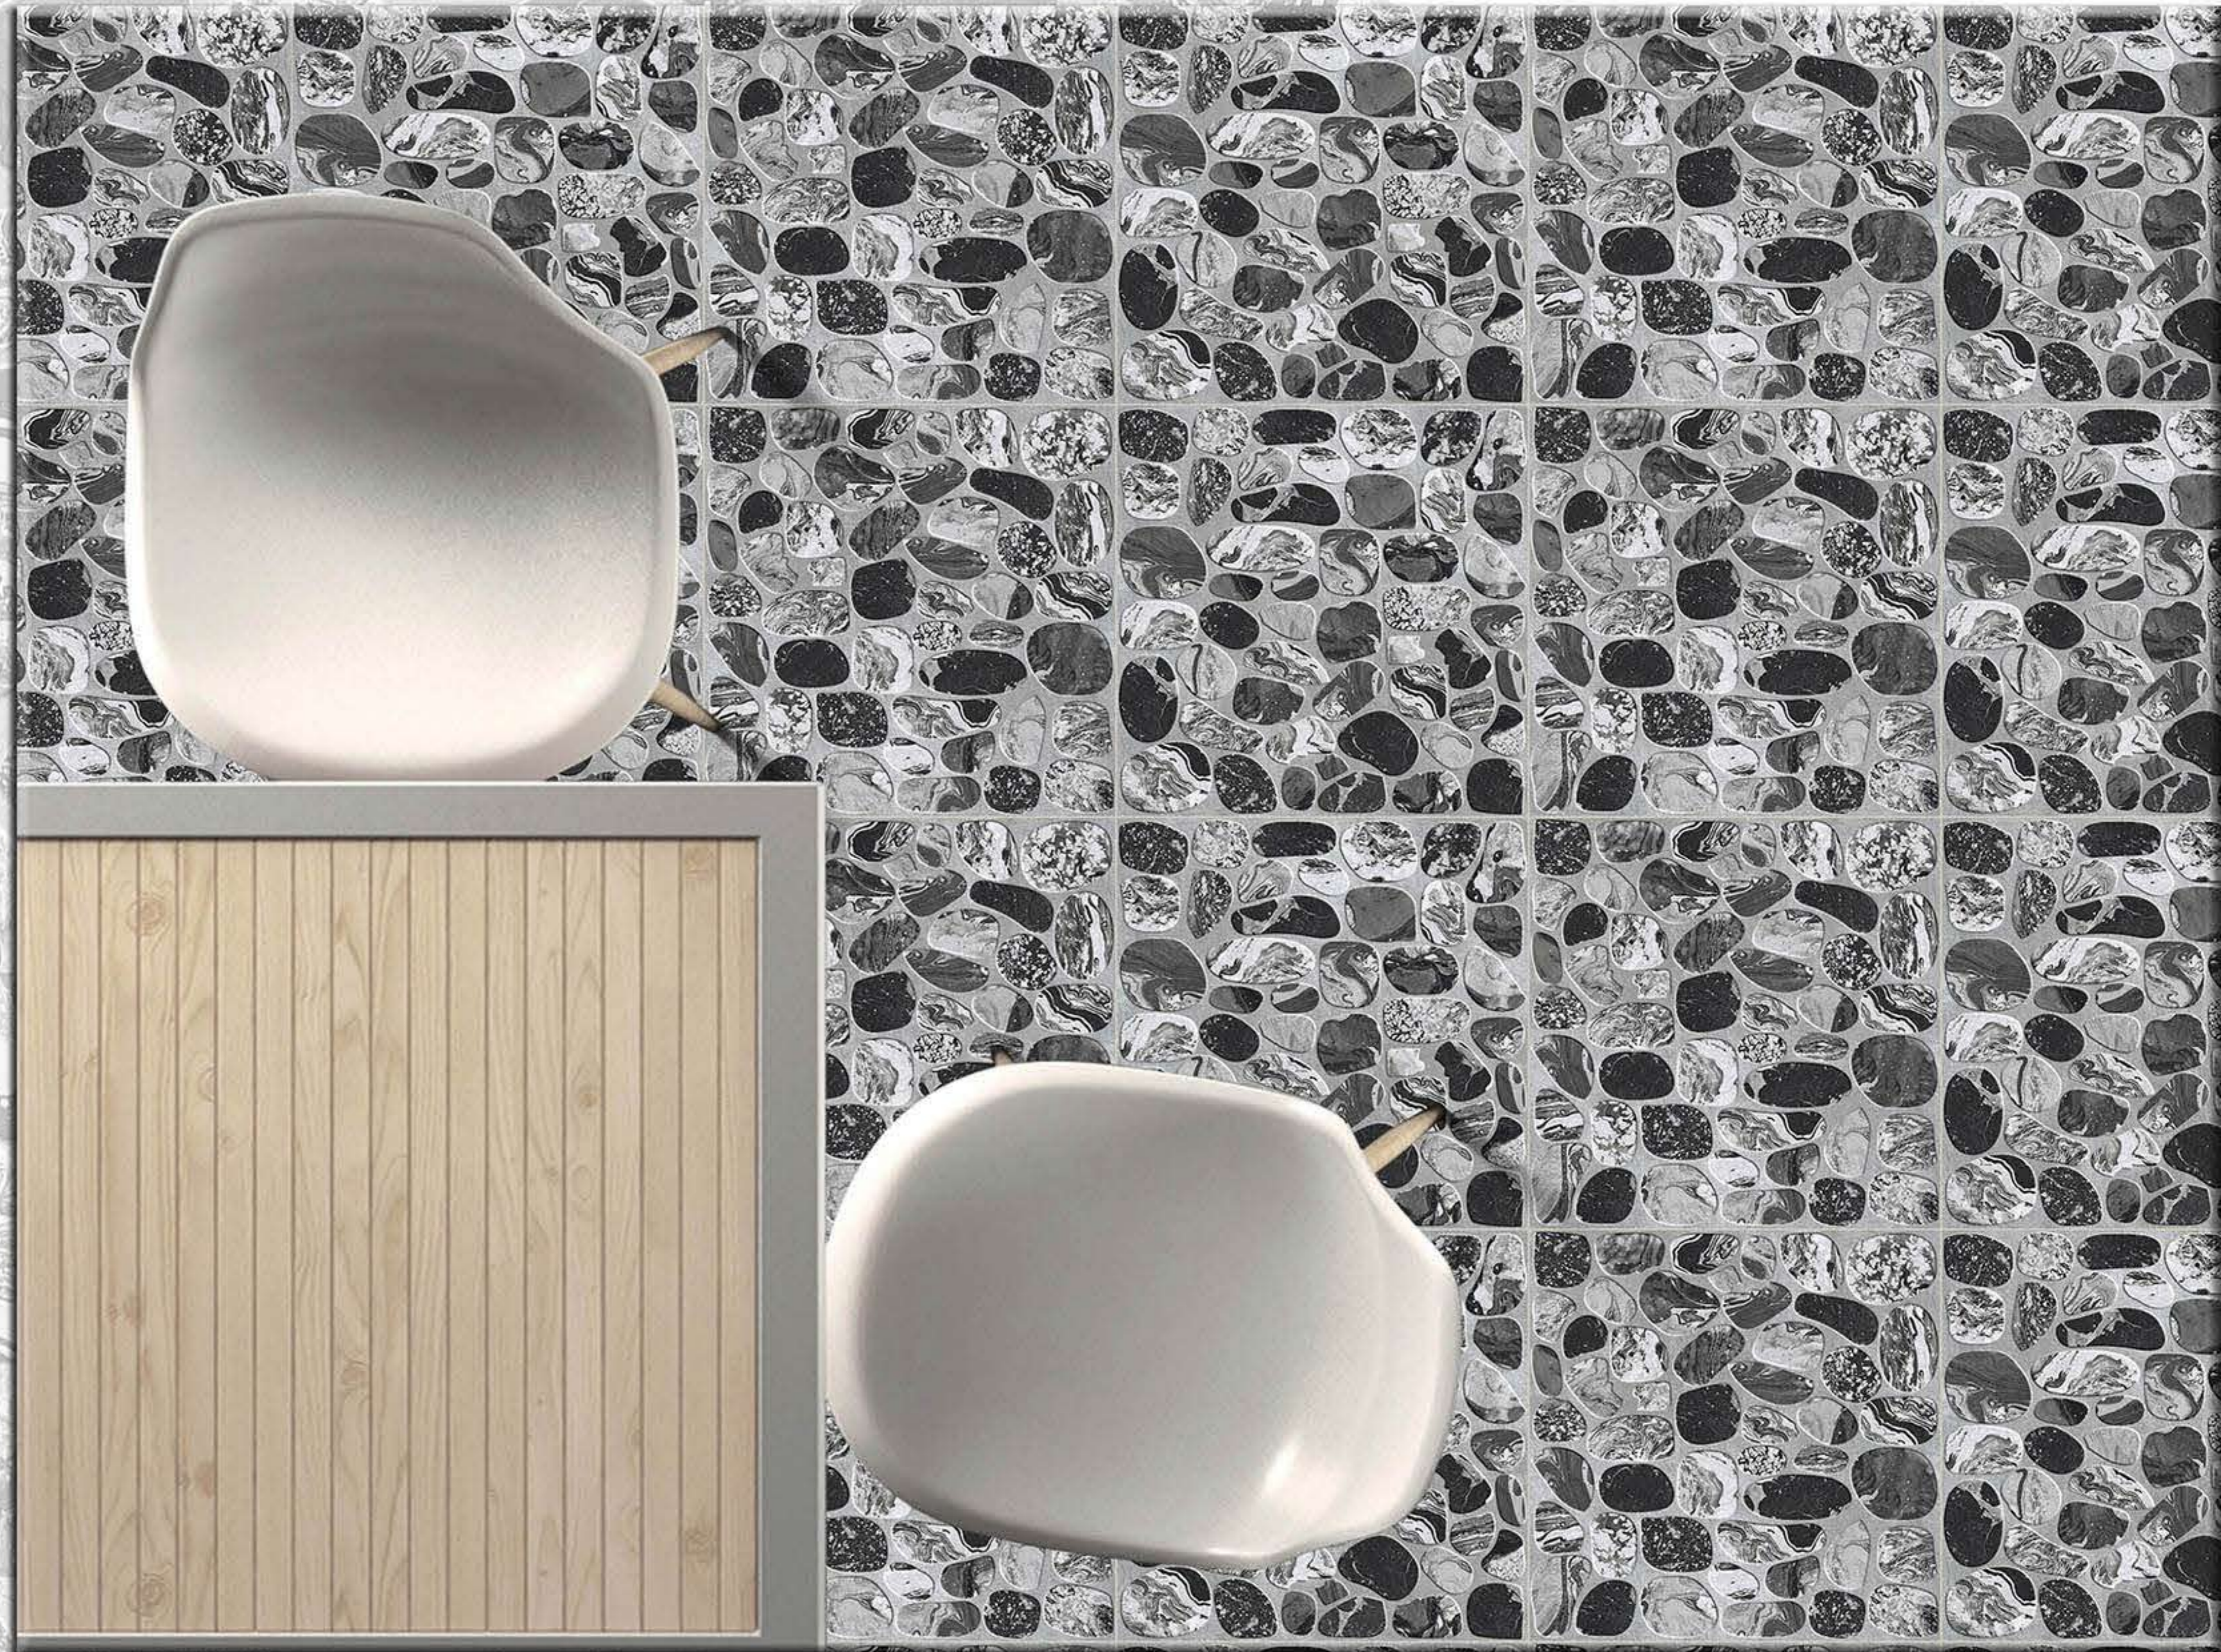

1620 -B

PUNCH

2430 DARK - 1 FACE

2430 LIGHT - 1 FACE