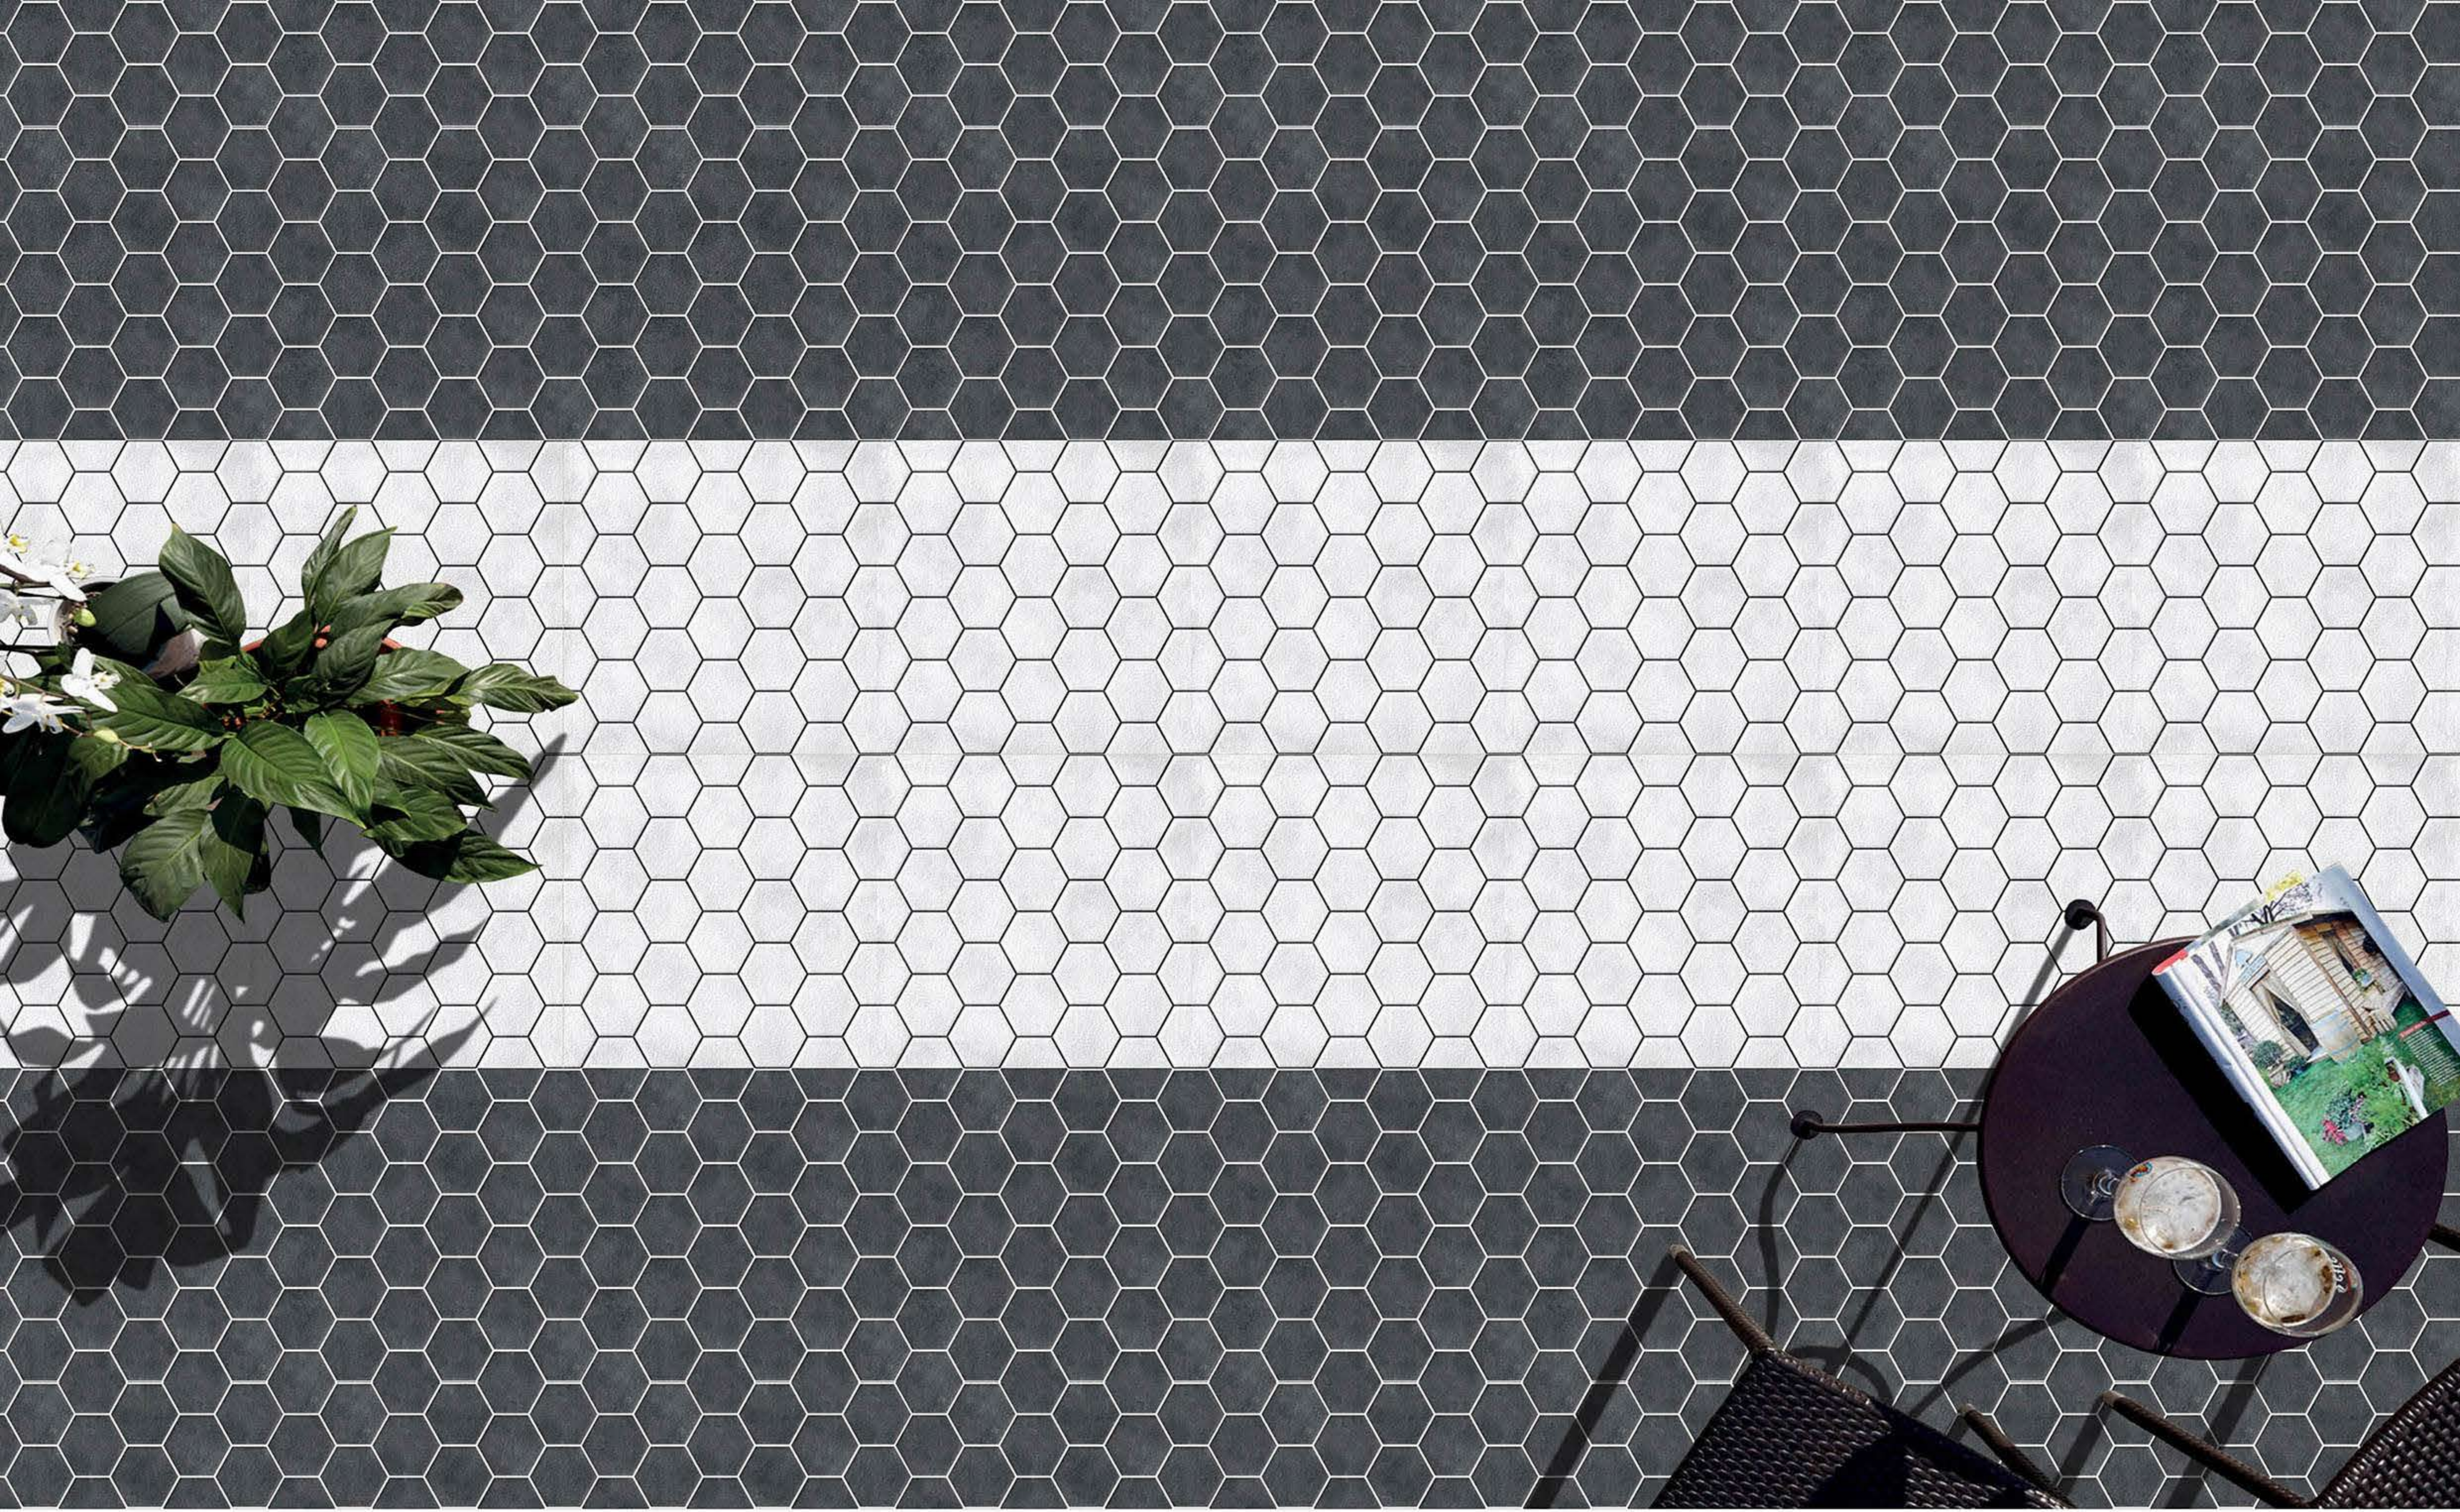

1620 -B

PUNCH

2430 DARK - 1 FACE

2430 LIGHT - 1 FACE