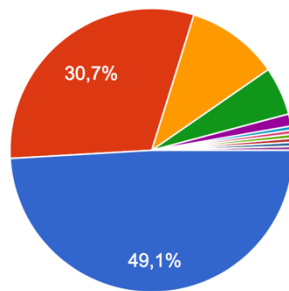

Dans combien d'école enseignez-vous ?

218 réponses