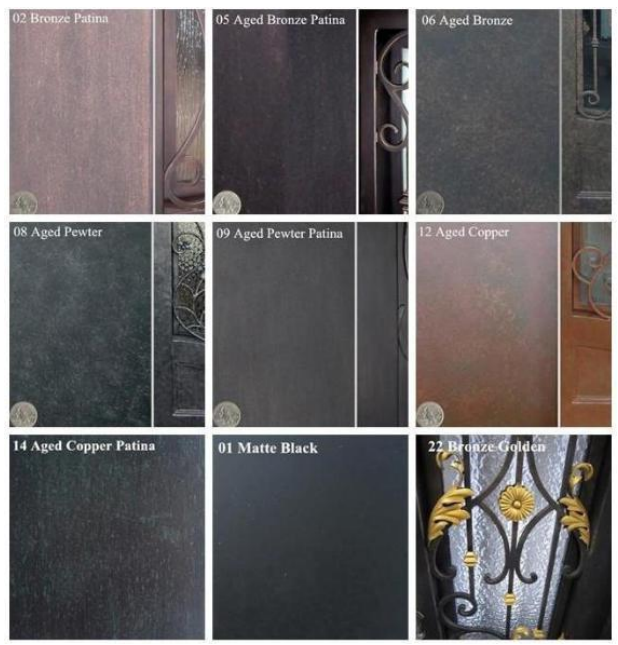

D25

D26

D27

D28

D29

D30

D31

D32

D33

D34

D35

D36

D37

D38

Arched top

D39 D40 D41 D42 D43 D44 D45

D46 D47 D48 D49 D50 D51 D52 D53 S6

D54 D55 D56 D57 D58 D59 D60 S7

Single Door

S8 S9 S10 S11 S12 S13 S14 S15 S16 S17 S18

S19 S20 S21 S22 S23 S24 S25 S26 S27 S28

S29 S30 S31 S32 S33 S34 S35 S36 S37 S38 S39

Color Card

Glass

Lock

Door Opening Direction

Skid Package