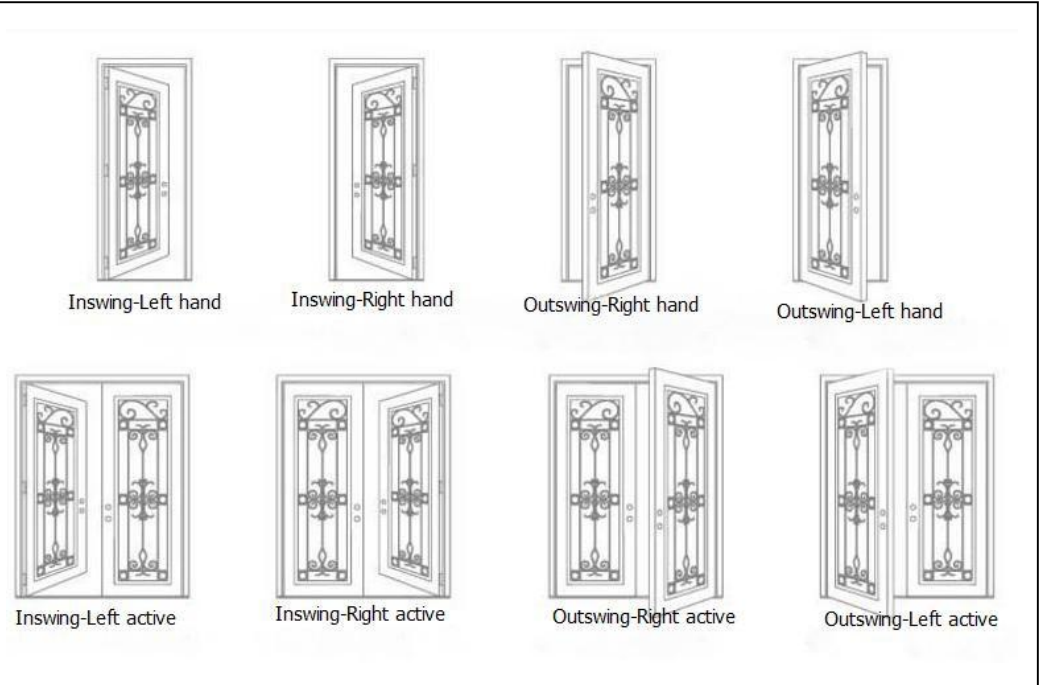

D46 D47 D48 D49 D50 D51 D52 D53 S6

D54 D55 D56 D57 D58 D59 D60 S7

Single Door

S8 S9 S10 S11 S12 S13 S14 S15 S16 S17 S18

S19 S20 S21 S22 S23 S24 S25 S26 S27 S28

S29 S30 S31 S32 S33 S34 S35 S36 S37 S38 S39

Color Card

Glass

Lock

Door Opening Direction

Skid Package