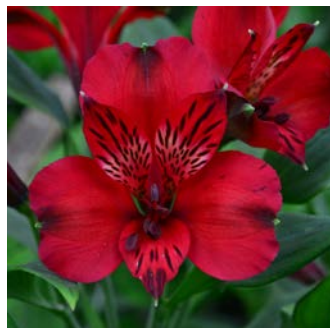

**BOUQUET ÁMBAR  
X 25 TALLOS**

**BOUQUET SENTIMIENTO  
X 25 TALLOS**

**BOUQUET  
COLORES PASTEL  
X 25 TALLOS**

**BOUQUET  
COLORES VIVOS  
X 25 TALLOS**

**BOUQUET  
DULCE TRAVESURA  
X 25 TALLOS**

**BOUQUET  
HANUKKAH  
X 25 TALLOS**

# ALSTROEMERIA ROJA X 25 TALLOS

EL CULTIVO TE ENVIARÁ CUALQUIERA DE ESTOS TONOS SEGÚN  
DISPONIBILIDAD

**ALSTROEMERIA  
BICOLOR  
X 25 TALLOS**

**EL CULTIVO TE ENVIARÁ CUALQUIERA DE ESTOS TONOS SEGÚN  
DISPONIBILIDAD**