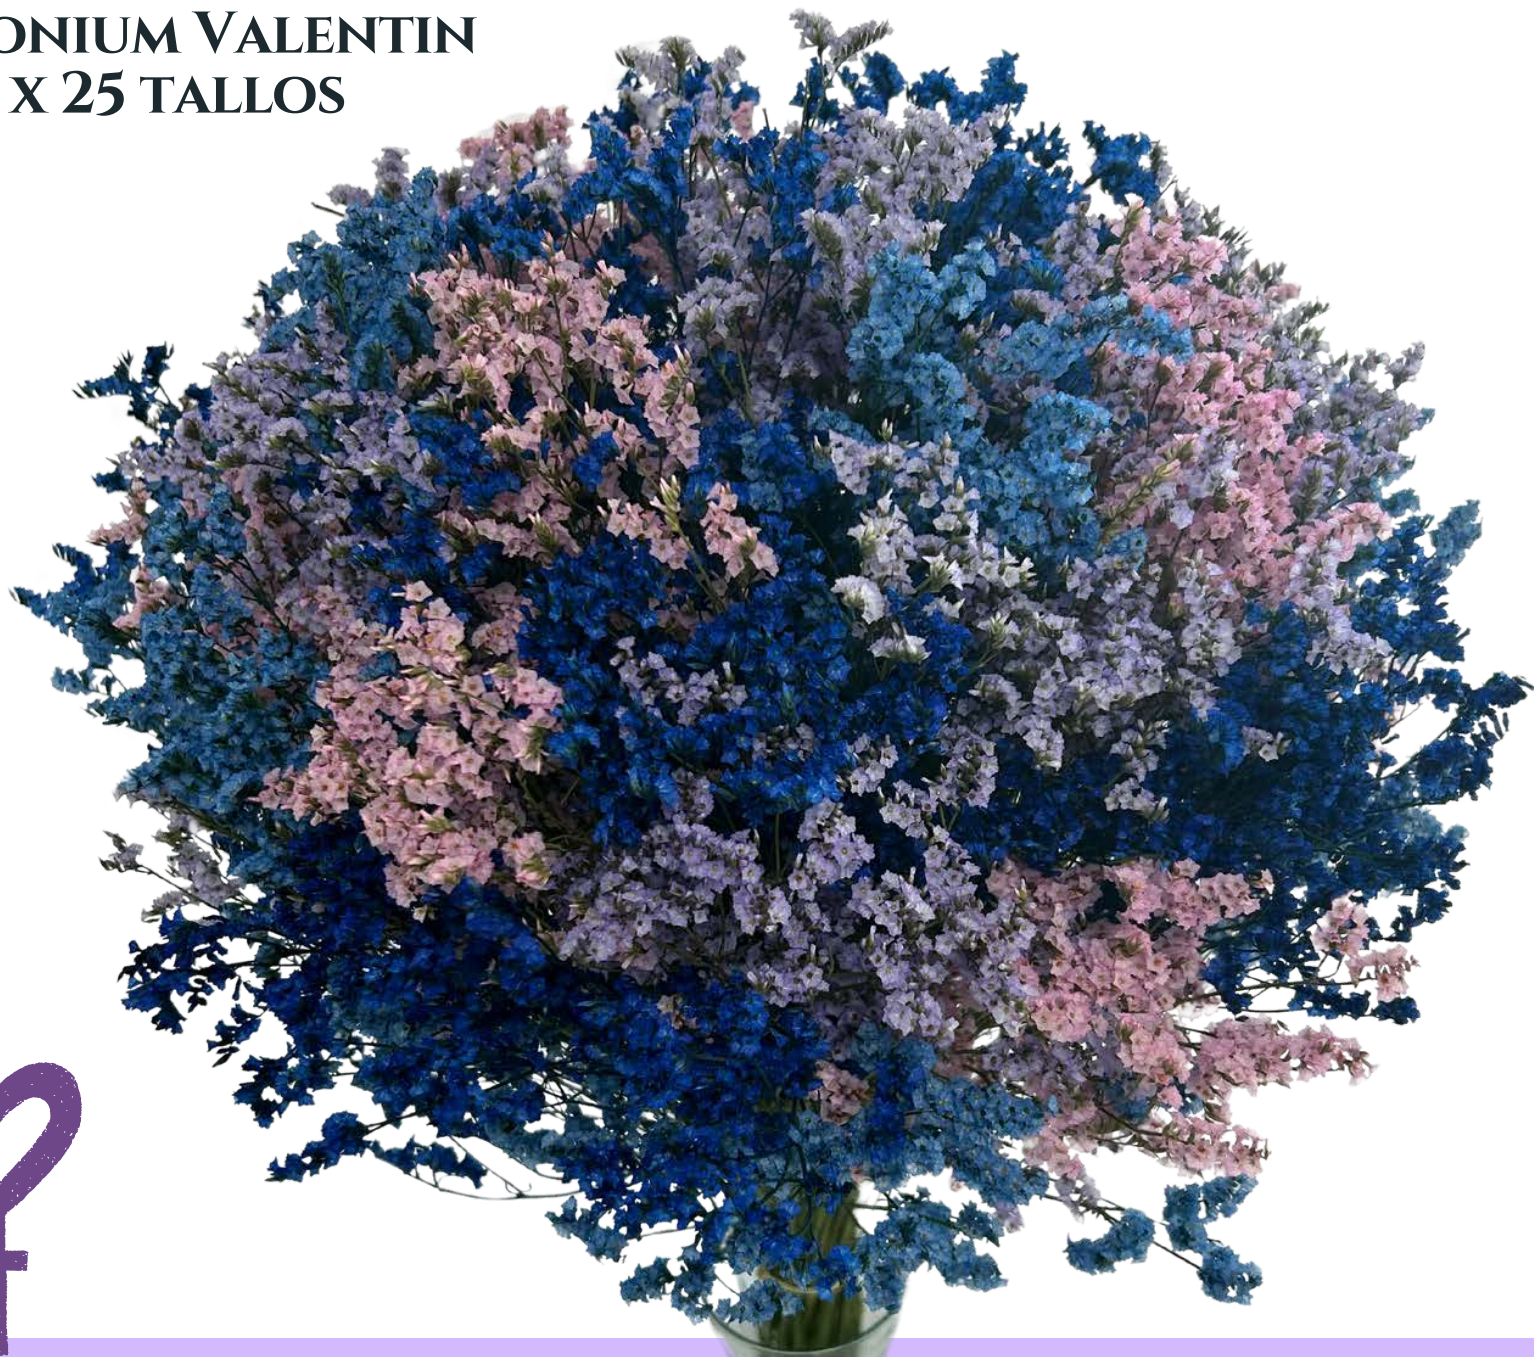

# SOLIDAGO TENTACIÓN X 25 TALLOS

**SOLIDAGO GRETA  
X 25 TALLOS**

**SOLIDAGO OCASO  
X 25 TALLOS**

**SOLIDAGO  
METALIZADO FINCH  
X 25 TALLOS**

**LIMONIUM VALENTIN**  
**X 25 TALLOS**

**LIMONIUM ROSADO  
X 25 TALLOS**

**LIMONIUM LAVANDA  
X 25 TALLOS**

**LIMONIUM PASTEL  
X 25 TALLOS**

**LIMONIUM AMARILLO**  
**X 25 TALLOS**

**LIMONIUM BLANCO  
X 25 TALLOS**

**LIMONIUM VIVO  
X 25 TALLOS**

**STATICE PURPURA  
X 25 TALLOS**