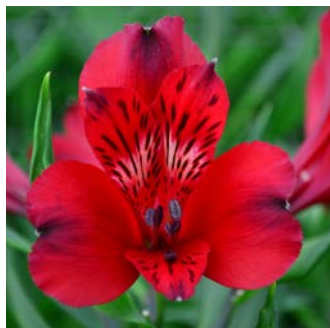

**BOUQUET ÁMBAR  
X 25 TALLOS**

**BOUQUET SENTIMIENTO  
X 25 TALLOS**

**BOUQUET  
COLORES PASTEL  
X 25 TALLOS**

**BOUQUET  
COLORES VIVOS  
X 25 TALLOS**

**BOUQUET  
DULCE TRAVESURA  
X 25 TALLOS**

**BOUQUET  
HANUKKAH  
X 25 TALLOS**

# ALSTROEMERIA ROJA X 25 TALLOS

EL CULTIVO TE ENVIARÁ CUALQUIERA DE ESTOS TONOS SEGÚN  
DISPONIBILIDAD

**ALSTROEMERIA  
BICOLOR  
X 25 TALLOS**

**EL CULTIVO TE ENVIARÁ CUALQUIERA DE ESTOS TONOS SEGÚN  
DISPONIBILIDAD**