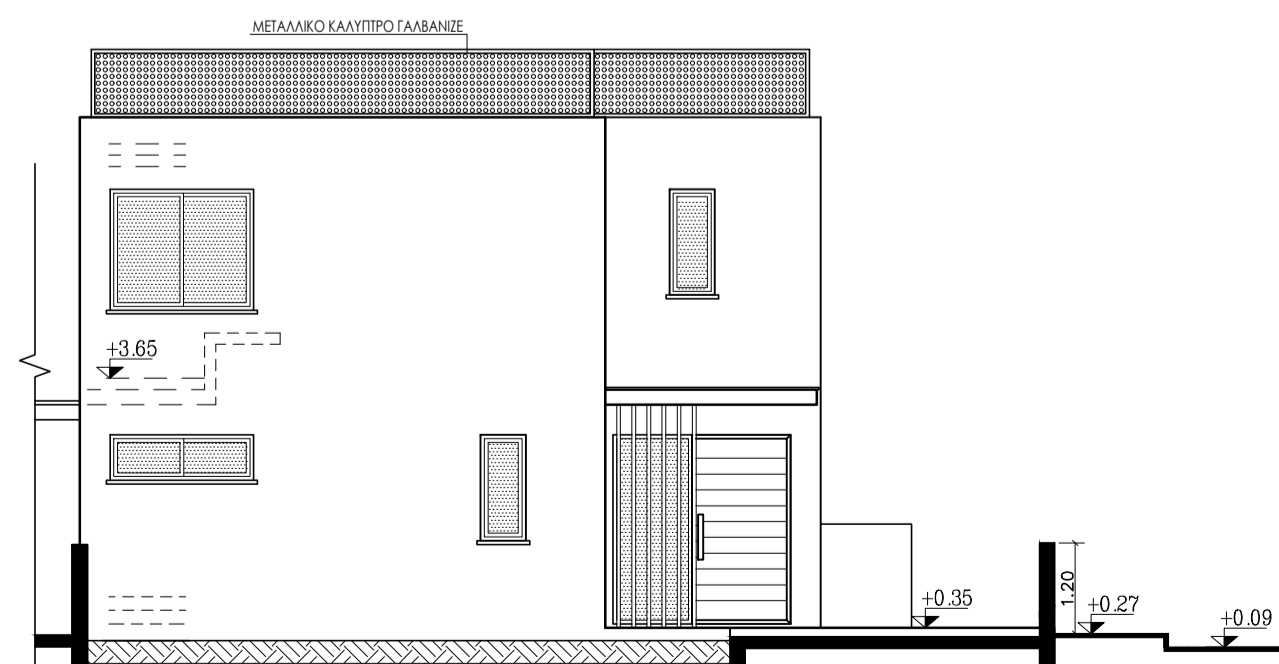

ΧΩΡΟΤΑΞΙΚΟ-ΚΑΤΟΨΗ ΙΣΟΓΕΙΟΥ

ΚΑΤΟΨΗ ΑΝΩΓΕΙΟΥ

ΚΑΤΟΨΗ ΟΡΟΦΗΣ

ΤΟΜΗ Α-Α

ΤΟΜΗ Β-Β

ΔΥΤΙΚΗ ΟΨΗ

ΒΟΡΕΙΑ ΟΨΗ

ΝΟΤΙΑ ΟΨΗ

ΑΝΑΤΟΛΙΚΗ ΟΨΗ

ΠΑΡΑΤΗΡΗΣΕΙΣ

Ε	
Δ	
Γ	
Β	
Α	

αναθ. ημερομηνία: Λετομέρεια αναθεώρησης

εργο

ΚΑΤΟΙΚΙΑ "Α"
στον **ΛΥΘΡΟΔΟΝΤΑ**.

ιδιοκτήτης
ΝΙΚΟΣ και ΚΛΕΑΝΘΗΣ
ΚΑΡΑΤΖΙΑΣ.

ME ΜΑΡΙΟΣ ΧΡΗΣΤΟΥ
Αρχιτεκτονας Μηχανικος