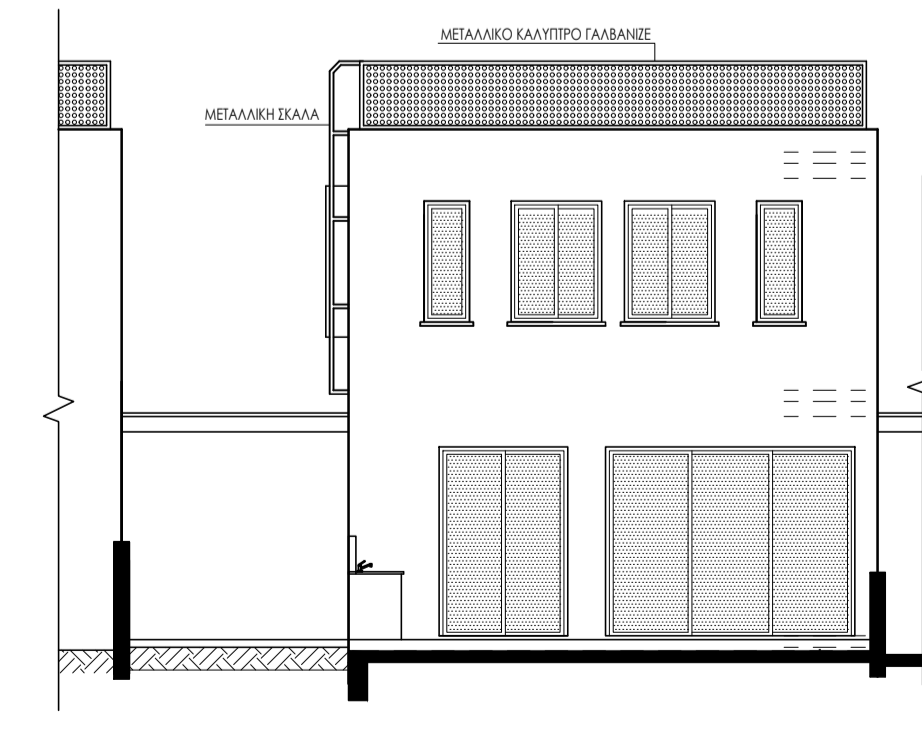

ΧΩΡΟΤΑΞΙΚΟ-ΚΑΤΟΨΗ ΙΣΟΓΕΙΟΥ

ΚΑΤΟΨΗ ΑΝΩΓΕΙΟΥ

ΚΑΤΟΨΗ ΟΡΟΦΗΣ

ΤΟΜΗ Α-Α

ΤΟΜΗ Β-Β

ΒΟΡΕΙΑ ΟΨΗ

ΔΥΤΙΚΗ ΟΨΗ

ΑΝΑΤΟΛΙΚΗ ΟΨΗ

ΝΟΤΙΑ ΟΨΗ

ΠΑΡΑΤΗΡΗΣΕΙΣ

Ε	
Δ	
Γ	
Β	
Α	

αναθ. ημερομηνία: Λεττομερεια αναθεωρησης

εργο:

ΚΑΤΟΙΚΙΑ "Γ"
στον ΛΥΘΡΟΔΟΝΤΑ.

ιδιοκτητης:
ΝΙΚΟΣ και ΚΛΕΑΝΘΗΣ
ΚΑΡΑΤΖΙΑΣ.

ME ΜΑΡΙΟΣ ΧΡΗΣΤΟΥ
Αρχιτεκτονας Μηχανικος
Τ.Θ. 26626 - 1640 Λευκωσια.
τηλ. 22-349502 κιν. 97-770096 φαξ. 22-349704.

τιτλος:
Χωροταξικο-κατοψεις
τομες-οψεις.

κλιμ. 1:100	σχεδ. Α.Ξ.	αρ. σχεδ.
ημερ. 04/2023	ελεγχ. Μ.Χ.	004/2023