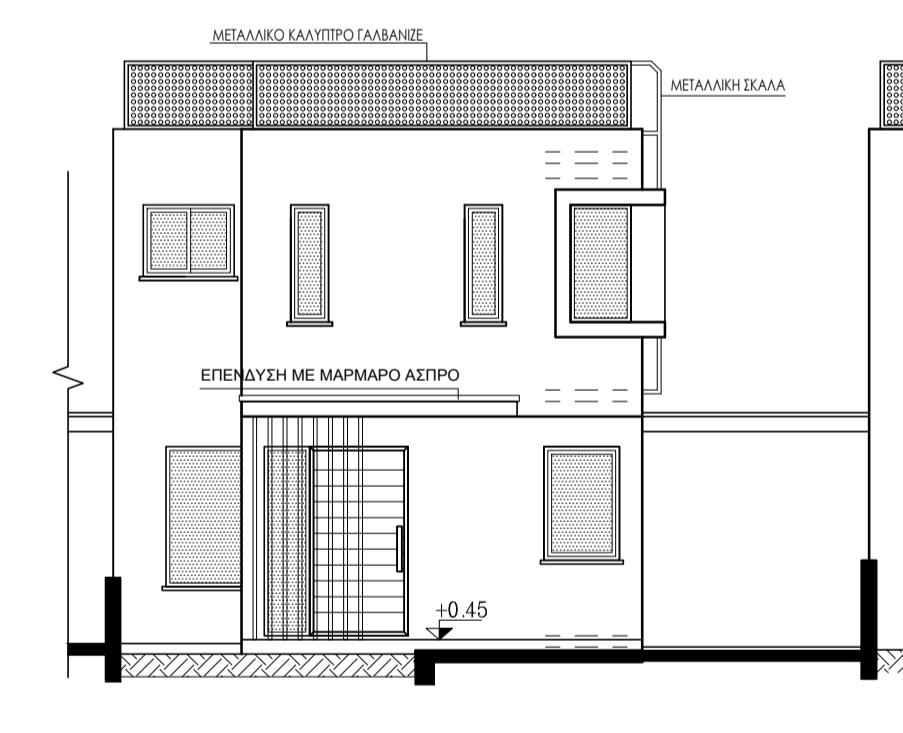

ΧΩΡΟΤΑΞΙΚΟ-ΚΑΤΟΨΗ ΙΣΟΓΕΙΟΥ

ΚΑΤΟΨΗ ΑΝΩΓΕΙΟΥ

ΚΑΤΟΨΗ ΟΡΟΦΗΣ

ΤΟΜΗ Α-Α

ΤΟΜΗ Β-Β

ΒΟΡΕΙΑ ΟΨΗ

ΔΥΤΙΚΗ ΟΨΗ

ΑΝΑΤΟΛΙΚΗ ΟΨΗ

ΝΟΤΙΑ ΟΨΗ

ΠΑΡΑΤΗΡΗΣΕΙΣ

Ε	
Δ	
Γ	
Β	
Α	

αναθ. ημερομηνία: Λεττομερεια αναθεωρησης

εργο:

ΚΑΤΟΙΚΙΑ "Γ"
στον ΛΥΘΡΟΔΟΝΤΑ.

ιδιοκτητης:
ΝΙΚΟΣ και ΚΛΕΑΝΘΗΣ
ΚΑΡΑΤΖΙΑΣ.

ME ΜΑΡΙΟΣ ΧΡΗΣΤΟΥ
Αρχιτεκτονας Μηχανικος
Τ.Θ. 26626 - 1640 Λευκωσια.
τηλ. 22-349502 κιν. 97-770096 φαξ. 22-349704.

τιτλος:
Χωροταξικο-κατοψεις
τομες-οψεις.

κλιμ. 1:100	σχεδ. Α.Ξ.	αρ. σχεδ.
ημερ. 04/2023	ελεγχ. Μ.Χ.	004/2023