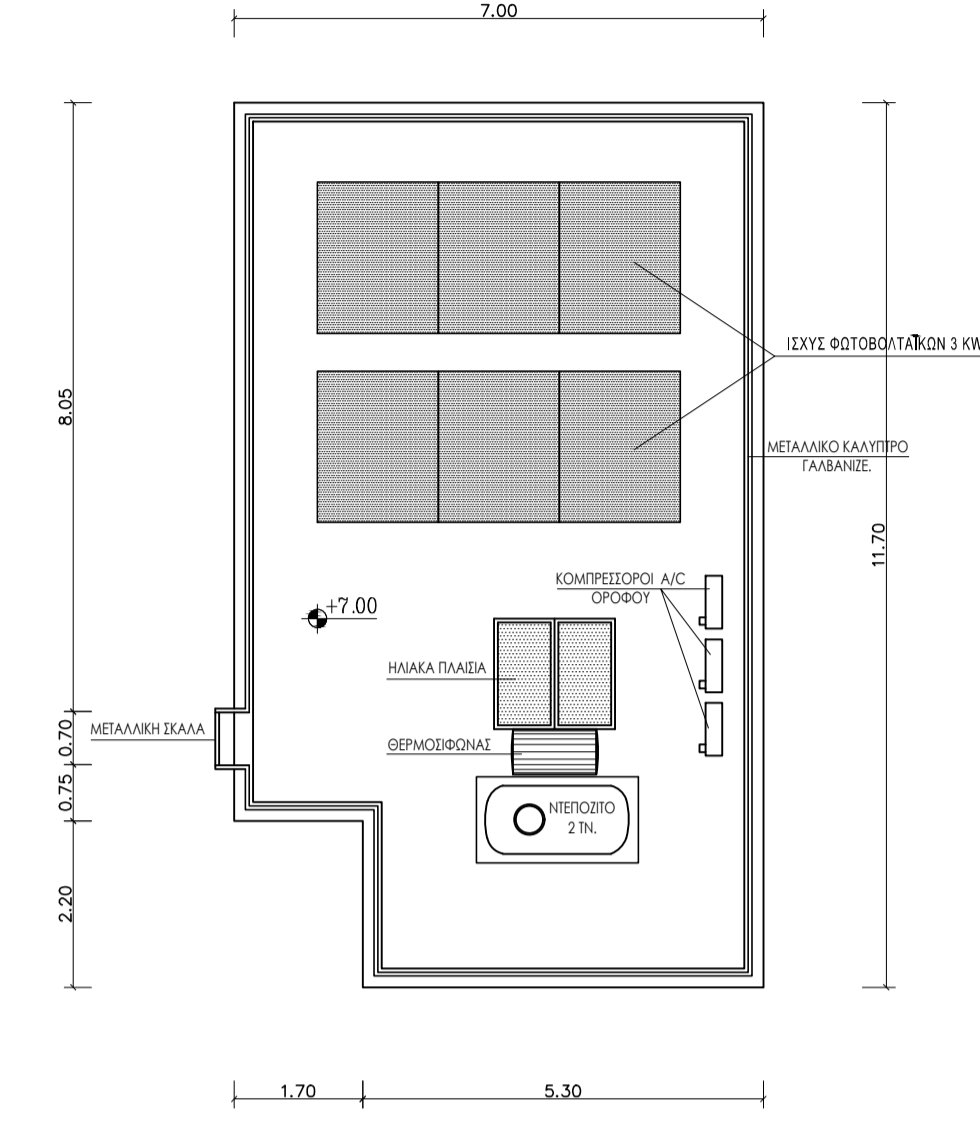

ΧΩΡΟΤΑΞΙΚΟ-ΚΑΤΟΨΗ ΙΣΟΓΕΙΟΥ

ΚΑΤΟΨΗ ΑΝΩΓΕΙΟΥ

ΚΑΤΟΨΗ ΟΡΟΦΗΣ

ΤΟΜΗ Α-Α

ΤΟΜΗ Β-Β

ΒΟΡΕΙΑ ΟΨΗ

ΔΥΤΙΚΗ ΟΨΗ

ΑΝΑΤΟΛΙΚΗ ΟΨΗ

τίτλος  
**χωροταξικό-κατοψεις**  
**τομες-οψεις.**

κλίμ.	1:100	σχεδ.	Α.Ξ.	αρ. σχεδ.
ημερ.	04/2023	ελεγχ.	Μ.Χ.	<b>007/2023</b>