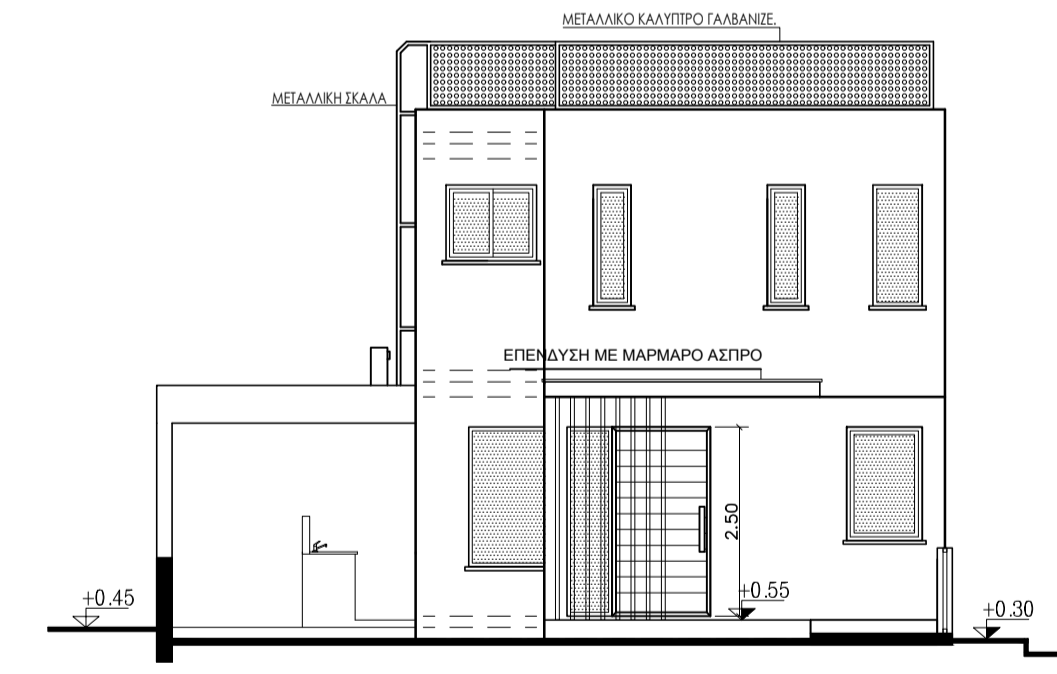

ΧΩΡΟΤΑΞΙΚΟ-ΚΑΤΟΨΗ ΙΣΟΓΕΙΟΥ

ΚΑΤΟΨΗ ΑΝΩΓΕΙΟΥ

ΚΑΤΟΨΗ ΟΡΟΦΗΣ

ΤΟΜΗ Α-Α

ΤΟΜΗ Β-Β

ΒΟΡΕΙΑ ΟΨΗ

ΔΥΤΙΚΗ ΟΨΗ

ΑΝΑΤΟΛΙΚΗ ΟΨΗ

ΝΟΤΙΑ ΟΨΗ

ΠΑΡΑΤΗΡΗΣΕΙΣ

Ε		
Δ		
Γ		
Β		
Α		
αναθ.	ημερομηνία	λεπτομέρεια αναθεώρησης

εργο  
**ΚΑΤΟΙΚΙΑ "Ζ"**  
στον ΛΥΘΡΟΔΟΝΤΑ.

ιδιοκτήτης  
**ΝΙΚΟΣ και ΚΛΕΑΝΘΗΣ**  
**ΚΑΡΑΤΖΙΑΣ.**

ΜΑΡΙΟΣ ΧΡΗΣΤΟΥ  
Αρχιτεκτονας Μηχανικός  
Τ.Θ. 26626 - 1640 Λευκωσία.  
τηλ. 22-349502 κιν. 97-770096 φαξ. 22-349704.

τίτλος  
**χωροταξικό-κατοψεις**  
**τομες-οψεις.**

κλίμ.	1:100	σχεδ.	Α.Ξ.	αρ. σχεδ.
ημερ.	04/2023	ελεγχ.	Μ.Χ.	<b>007/2023</b>