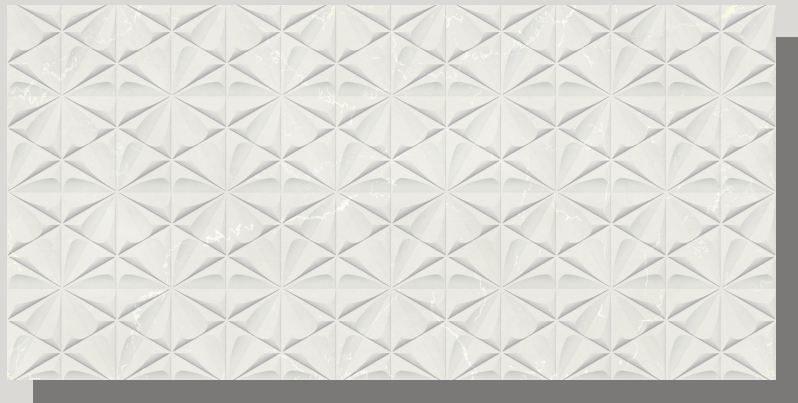

# ALF-002

WHITE BODY CERAMIC TILES

Matt • Rectified • Random

FLOOR- ALF-002-LF, 30X30CM

WALL - ALF-002-HL-1 , ALF-002-L

ALF-003-HL-1  
30X60CM

ALF-003-L  
30X60CM

ALF-003-LF  
30X30CM