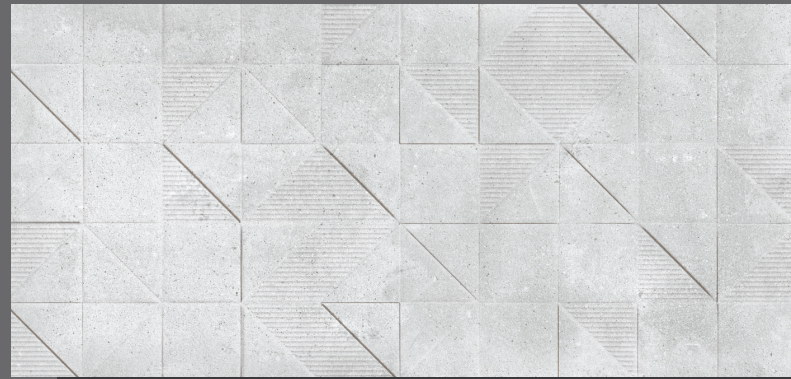

# ALF-001

WHITE BODY CERAMIC TILES  
Matt • Rectified • Random

FLOOR- ALF-001-LF,30X30CM

ALF-002-HL-1  
30X60CM

ALF-002-L  
30X60CM

ALF-002-LF  
30X30CM

30X60,30X30 CM