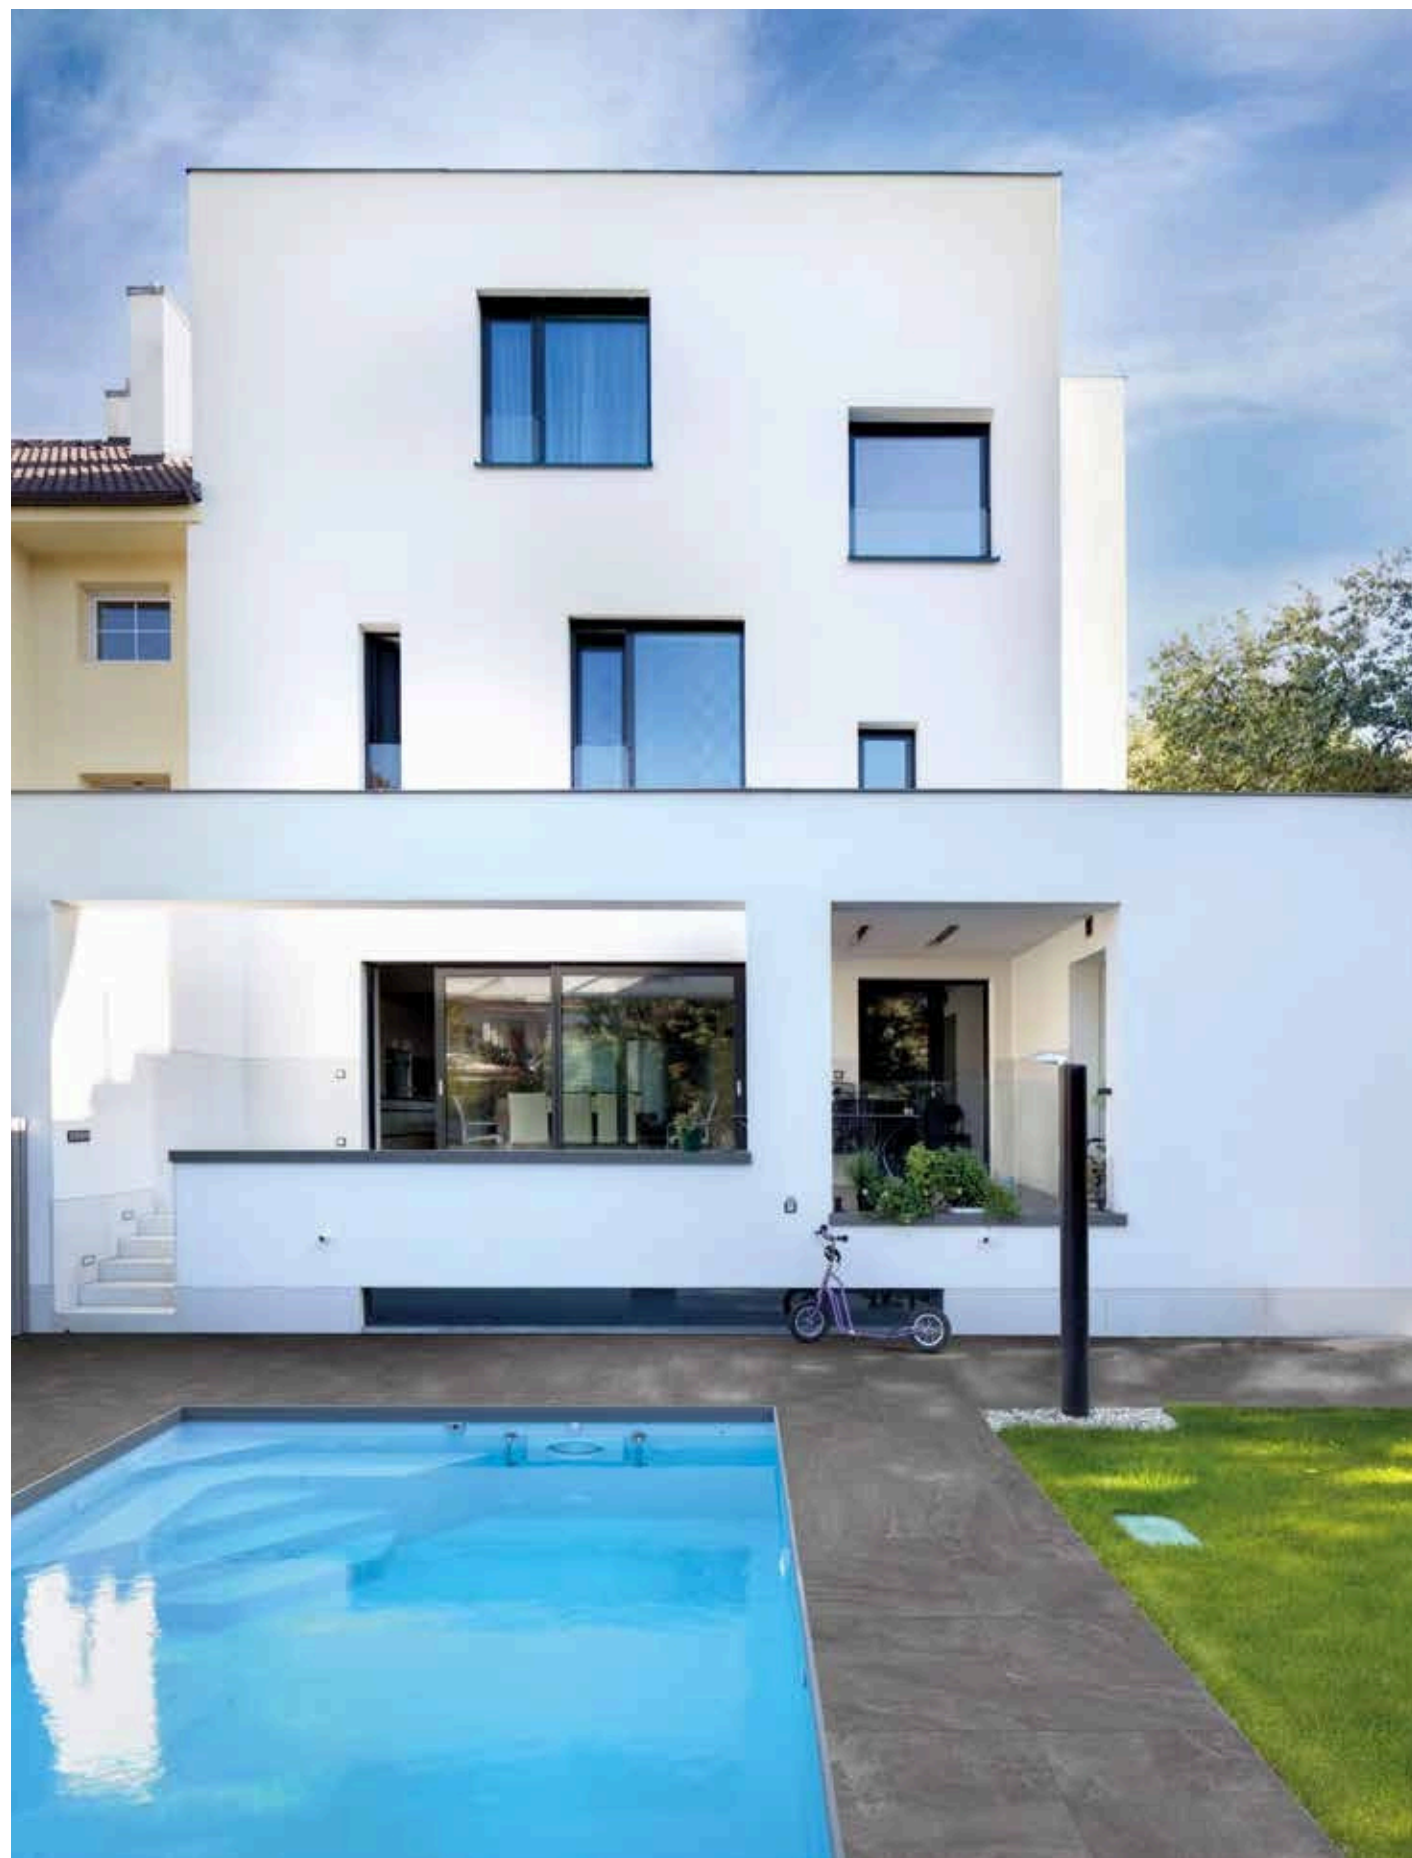

NEW ULTRA ASPEN ANTRACITE 60x60 cm

pezzi speciali · trims · pièces spéciales · formteile

	BIANCO	GRIGIO	FUMÈ	ANTRACITE	BEIGE
 Battiscopa 7x60 cm 20	R04370	R04228	R04229	R04230	R04198
 ★ Gradino Frontale Elle Costa Retta 31x62x5 cm 1	R03537L	R03535L	R03538L	R03534L	R03536L
31x62x5 cm OUT R11	R05059L	R04898L			R04899L
30x120x5 cm		R04366L		R04367L	
 ★ Gradino Angolare Elle Costa Retta DX 31x62x5 cm 1	R03542L	R03540L	R03543L	R03539L	R03541L
31x62x5 cm OUT R11	R05060L	R04900L			R04901L
30x120x5 cm		R04368L		R04369L	
 ★ Gradino Angolare Elle Costa Retta SX 31x62x5 cm 1	R04740L	R04394L	R04395L	R04393L	R04396L
31x62x5 cm OUT R11	R05061L	R04902L			R04903L
30x120x5 cm		R04399L		R04398L	
 ★ Terminale a Elle Monolitico OUT R11 15x30x4 cm 8	R05058	R04348			R04347

★ Disponibili solo su ordinazione. Available on demand

★ É OBBLIGATORIO posare il Terminale a Elle Monolitico SFALSATO essendo di dimensione diversa rispetto alle piastrelle
It is MANDATORY to lay Terminale a Elle Monolitico STAGGERED (not following same joint) due to the difference in dimension between tiles and special pieces

pesi e misure · weight and sizes · poids et mesures · gewichte und verpackungen

dimensioni sizes dimensions abmessungen	spessore thickness épaisseur stärke	pz/collo pcs/box pc/boite stk/ktn	mq/collo sqm/box m/boite qm/ktn	kg/collo kg/box kg/boite kg/ktn	colli/pallet box/euopal boites/euopal ktn/euopal	mq/pallet sqm/pallet m/pallet qm/pallet	kg/europa l kg/europa l kg/europa l
Fondo 60x120 Rettificato	9,5 mm	2	1,44	30,50	35	50,40	1090
Fondo 60x60 Rettificato	9,5 mm	5	1,80	34,15	24	43,20	840
Fondo 30x60 Rettificato	9 mm	7	1,26	23,90	40	50,40	1090
Fondo 31x62	9 mm	7	1,35	22,60	60	81,00	1090
Fondo 15,3x31	9 mm	17	0,80	14,00	85	68,51	840
OUTDOOR 4.0							980
Fondo 60x120 Rettificato	20	1	0,72	31,20	30	21,60	980
Fondo 60x60 Rettificato	mm	2	0,72	31,20	30	21,60	980
Fondo 60x60 Rettificato	20	1	0,36	25,00	40	14,40	1025
Fondo 81x81 Rettificato	mm	2	1,3122	57,00	24	31,4928	1395
Fondo 45x90 Rettificato	30	1	0,40	28,00	32	12,96	903
Fondo 40,5x81 Rettificato	mm	2	0,6561	28,50	30	19,683	880

20
mm
30
mm