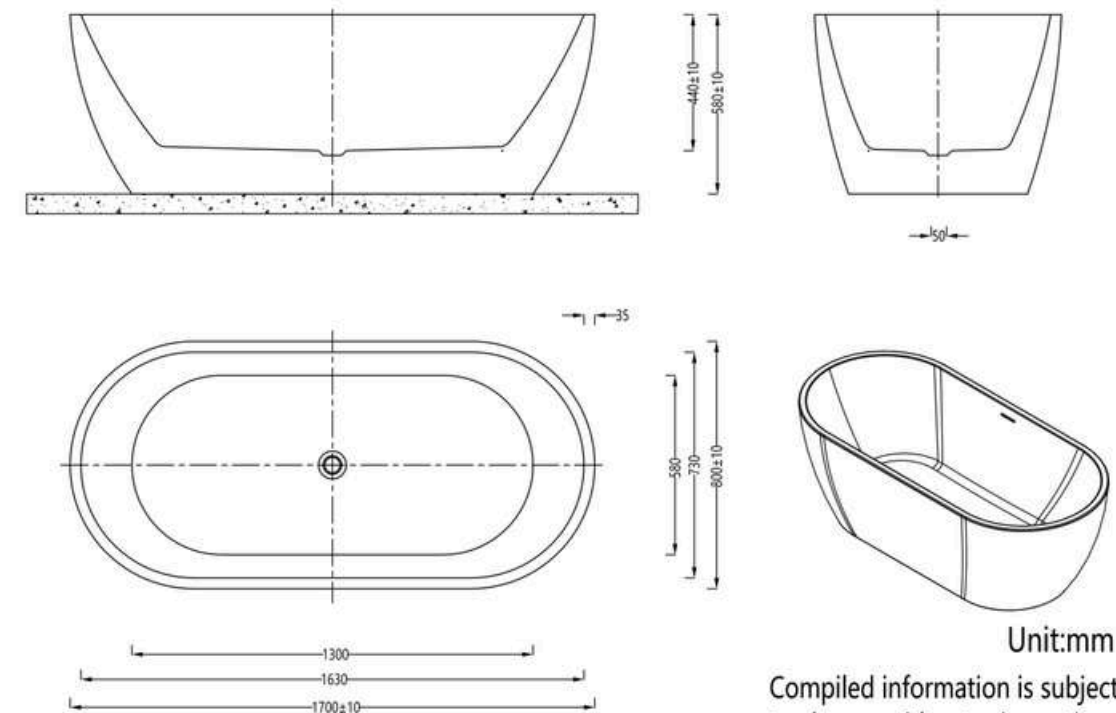

MODEL:M5161781GN

Size:1800(L) $\times$ 810(W) $\times$ 560(H) inner depth 440(mm)  
 Size:1700(L) $\times$ 810(W) $\times$ 560(H) inner depth 440(mm)  
 Size:1600(L) $\times$ 750(W) $\times$ 560(H) inner depth 440(mm)  
 Size:1500(L) $\times$ 750(W) $\times$ 560(H) inner depth 440(mm)

MODEL:M5161781OG

Size:1800(L) $\times$ 810(W) $\times$ 560(H) inner depth 440(mm)  
 Size:1700(L) $\times$ 810(W) $\times$ 560(H) inner depth 440(mm)  
 Size:1600(L) $\times$ 750(W) $\times$ 560(H) inner depth 440(mm)  
 Size:1500(L) $\times$ 750(W) $\times$ 560(H) inner depth 440(mm)

ACRYLIC BATHTUB

MODEL:M5091780GWH

Size:1700(L) $\times$ 800(W) $\times$ 580(H) inner depth 440(mm)  
 Size:1500(L) $\times$ 750(W) $\times$ 580(H) inner depth 440(mm)

Unit:mm

Compiled information is subject to change without prior notice

MODEL:M5091780BK

Size:1700(L)x800(W)x580(H) inner depth 440(mm)  
 Size:1500(L)x750(W)x580(H) inner depth 440(mm)

MODEL:M5091780MGY

Size:1700(L)x800(W)x580(H) inner depth 440(mm)  
 Size:1500(L)x750(W)x580(H) inner depth 440(mm)