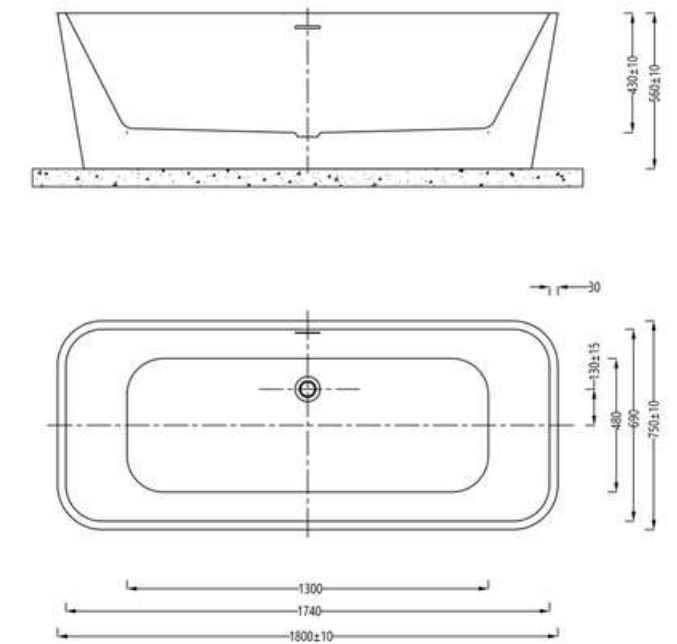

MODEL:M5161781OG

Size:1800(L) $\times$ 810(W) $\times$ 560(H) inner depth 440(mm)  
 Size:1700(L) $\times$ 810(W) $\times$ 560(H) inner depth 440(mm)  
 Size:1600(L) $\times$ 750(W) $\times$ 560(H) inner depth 440(mm)  
 Size:1500(L) $\times$ 750(W) $\times$ 560(H) inner depth 440(mm)

ACRYLIC BATHTUB

MODEL:M5091780GWH

Size:1700(L) $\times$ 800(W) $\times$ 580(H) inner depth 440(mm)  
 Size:1500(L) $\times$ 750(W) $\times$ 580(H) inner depth 440(mm)

Unit:mm

Compiled information is subject to change without prior notice

MODEL:M5091780BK

Size:1700(L)x800(W)x580(H) inner depth 440(mm)  
 Size:1500(L)x750(W)x580(H) inner depth 440(mm)

MODEL:M5091780MGY

Size:1700(L)x800(W)x580(H) inner depth 440(mm)  
 Size:1500(L)x750(W)x580(H) inner depth 440(mm)

MODEL:M5091780FBK

Size:1700(L)x800(W)x580(H) inner depth 440(mm)  
 Size:1500(L)x750(W)x580(H) inner depth 440(mm)

MODEL:M5111775GWH

Size:1800(L)x750(W)x560(H) inner depth 440(mm)  
 Size:1700(L)x750(W)x560(H) inner depth 440(mm)  
 Size:1600(L)x750(W)x560(H) inner depth 440(mm)  
 Size:1500(L)x700(W)x560(H) inner depth 440(mm)