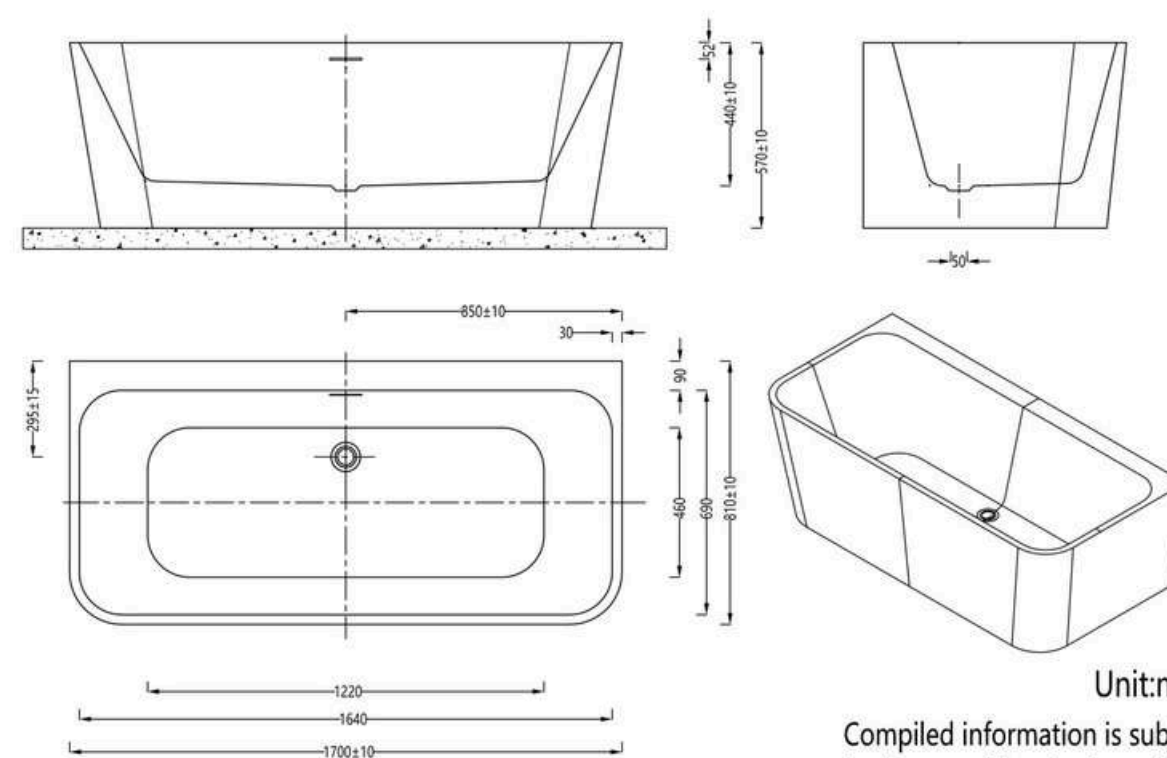

100P • SINGLE TAP

ACRYLIC BATHTUB

MODEL:M5161781FMBK

Size:1800(L)x810(W)x560(H) inner depth 440(mm)  
 Size:1700(L)x810(W)x560(H) inner depth 440(mm)  
 Size:1600(L)x750(W)x560(H) inner depth 440(mm)  
 Size:1500(L)x750(W)x560(H) inner depth 440(mm)

MODEL:M5161781MBK

Size:1800(L)x810(W)x560(H) inner depth 440(mm)  
 Size:1700(L)x810(W)x560(H) inner depth 440(mm)  
 Size:1600(L)x750(W)x560(H) inner depth 440(mm)  
 Size:1500(L)x750(W)x560(H) inner depth 440(mm)

Unit:mm

Compiled information is subject to change without prior notice

ACRYLIC BATHTUB

MODEL:M5161781GWH

Size:1800(L) $\times$ 810(W) $\times$ 560(H) inner depth 440(mm)  
 Size:1700(L) $\times$ 810(W) $\times$ 560(H) inner depth 440(mm)  
 Size:1600(L) $\times$ 750(W) $\times$ 560(H) inner depth 440(mm)  
 Size:1500(L) $\times$ 750(W) $\times$ 560(H) inner depth 440(mm)

MODEL:M5161781MGY

Size:1800(L) $\times$ 810(W) $\times$ 560(H) inner depth 440(mm)  
 Size:1700(L) $\times$ 810(W) $\times$ 560(H) inner depth 440(mm)  
 Size:1600(L) $\times$ 750(W) $\times$ 560(H) inner depth 440(mm)  
 Size:1500(L) $\times$ 750(W) $\times$ 560(H) inner depth 440(mm)