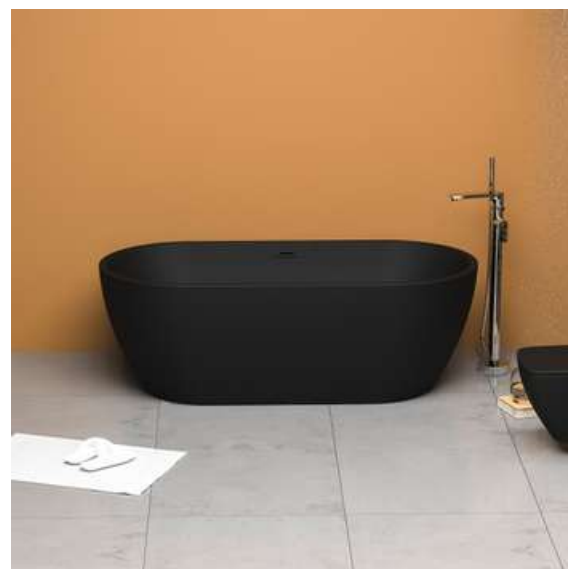

MODEL:M5091780FBK

Size:1700(L)x800(W)x580(H) inner depth 440(mm)
Size:1500(L)x750(W)x580(H) inner depth 440(mm)

Size:1800(L)x750(W)x560(H) inner depth 440(mm)
Size:1700(L)x750(W)x560(H) inner depth 440(mm)
Size:1600(L)x750(W)x560(H) inner depth 440(mm)
Size:1500(L)x700(W)x560(H) inner depth 440(mm)