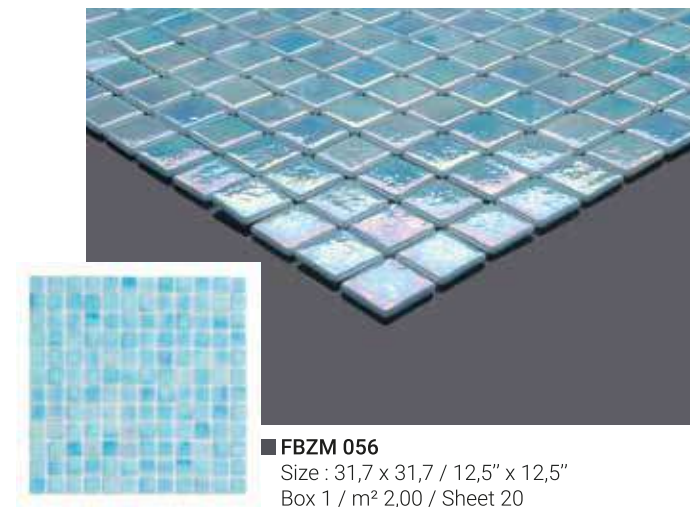

■ **FBZM 056**
Size : 31,7 x 31,7 / 12,5" x 12,5"
Box 1 / m² 2,00 / Sheet 20