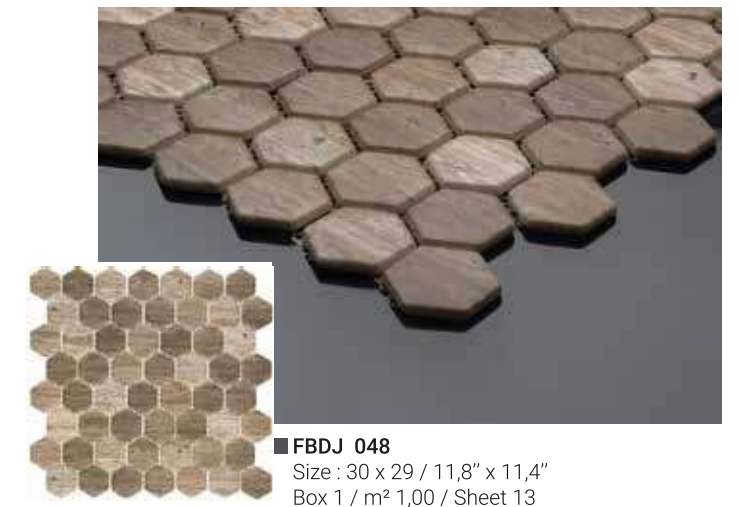

■ **FBDJ 045**  
Size : 30 x 29 / 11,8" x 11,4"  
Box 1 / m<sup>2</sup> 1,00 / Sheet 13

■ **FBDJ 047**  
Size : 30 x 29 / 11,8" x 11,4"  
Box 1 / m<sup>2</sup> 1,00 / Sheet 13

MOSSAICA

■ **FBDJ 052**  
Size : 30 x 29 / 11,8" x 11,4"  
Box 1 / m<sup>2</sup> 1,00 / Sheet 13