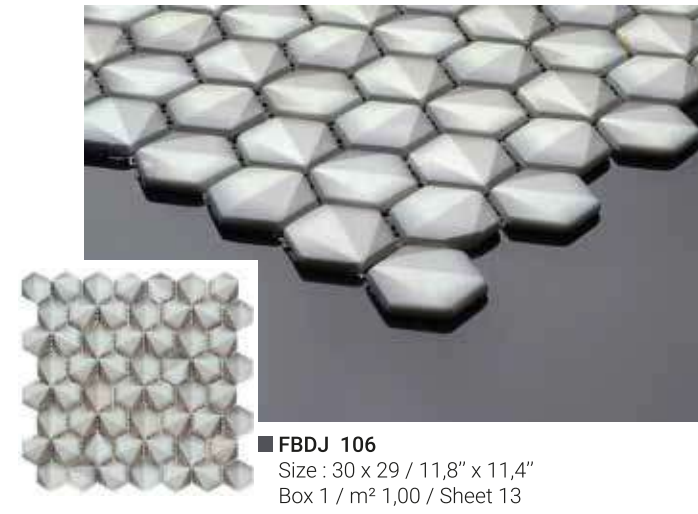

■ **FBDJ 100**  
Size : 30 x 29 / 11,8" x 11,4"  
Box 1 / m<sup>2</sup> 1,00 / Sheet 13

■ **FBDJ 102**  
Size : 30 x 29 / 11,8" x 11,4"  
Box 1 / m<sup>2</sup> 1,00 / Sheet 13

■ **FBDJ 103**  
Size : 30 x 29 / 11,8" x 11,4"  
Box 1 / m<sup>2</sup> 1,00 / Sheet 13