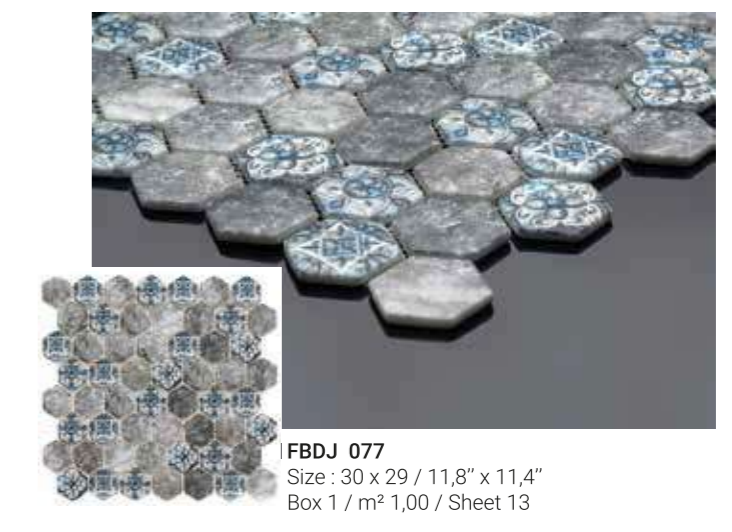

■ **FBDJ 077**
Size : 30 x 29 / 11,8" x 11,4"
Box 1 / m² 1,00 / Sheet 13