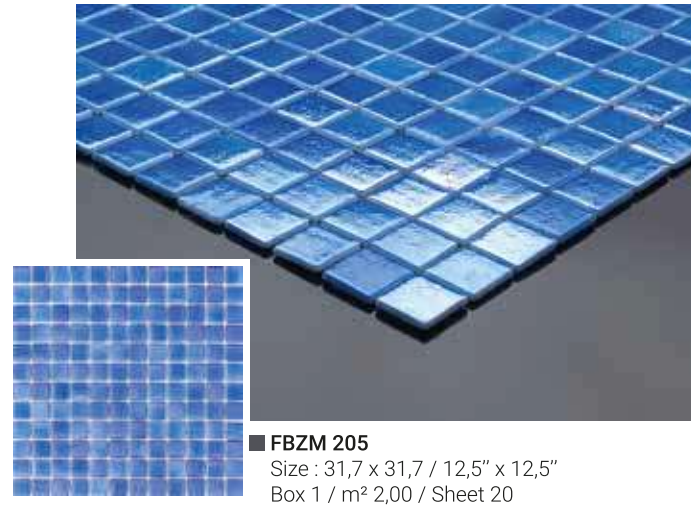

■ **FBZM 205**
Size : 31,7 x 31,7 / 12,5" x 12,5"
Box 1 / m² 2,00 / Sheet 20