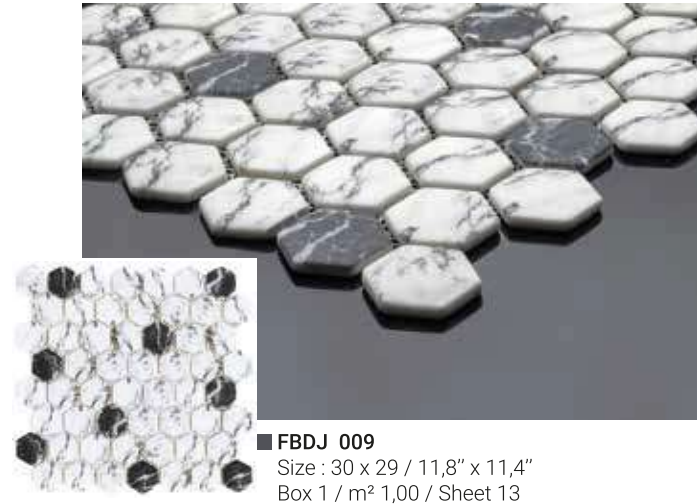

■ FBDJ 002  
Size : 30 x 29 / 11,8" x 11,4"  
Box 1 / m<sup>2</sup> 1,00 / Sheet 13

■ FBDJ 006  
Size : 30 x 29 / 11,8" x 11,4"  
Box 1 / m<sup>2</sup> 1,00 / Sheet 13

■ **FBDJ 008**  
Size : 30 x 29 / 11,8" x 11,4"  
Box 1 / m<sup>2</sup> 1,00 / Sheet 13