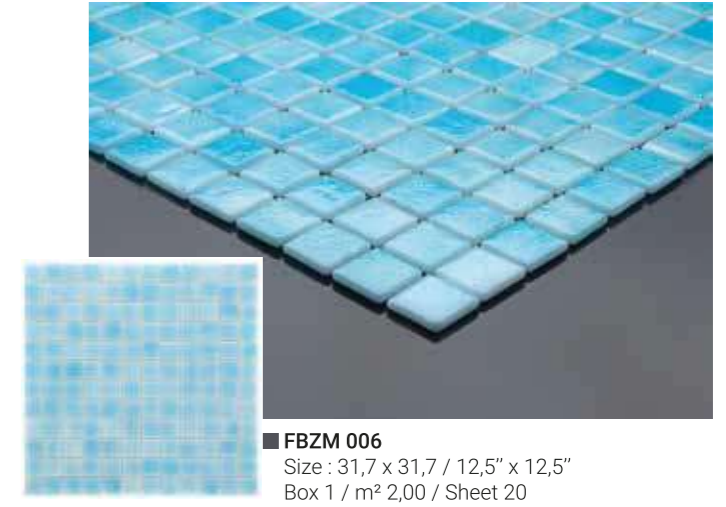

■ **FBZM 006**
Size : 31,7 x 31,7 / 12,5" x 12,5"
Box 1 / m² 2,00 / Sheet 20