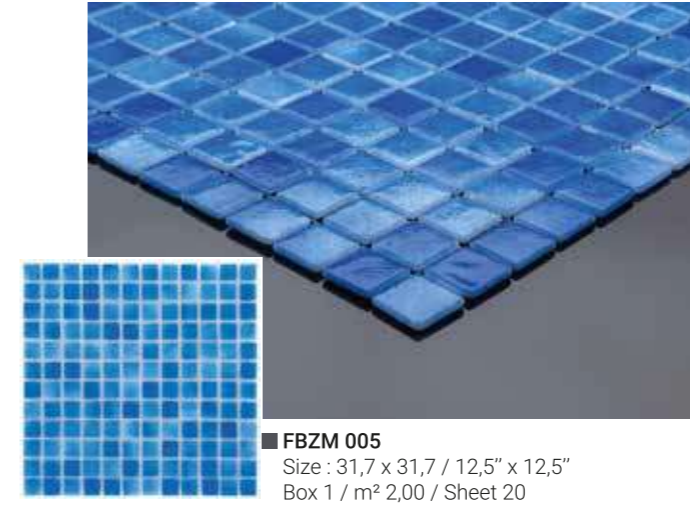

**06.** Havuz Cam Mozaik Serisi | Pool Glass Mosaic Series

■ **FBZM 001 (Clear White)**  
Size : 31,7 x 31,7 / 12,5" x 12,5"  
Box 1 / m<sup>2</sup> 2,00 / Sheet 20

■ **FBZM 002**  
Size : 31,7 x 31,7 / 12,5" x 12,5"  
Box 1 / m<sup>2</sup> 2,00 / Sheet 20