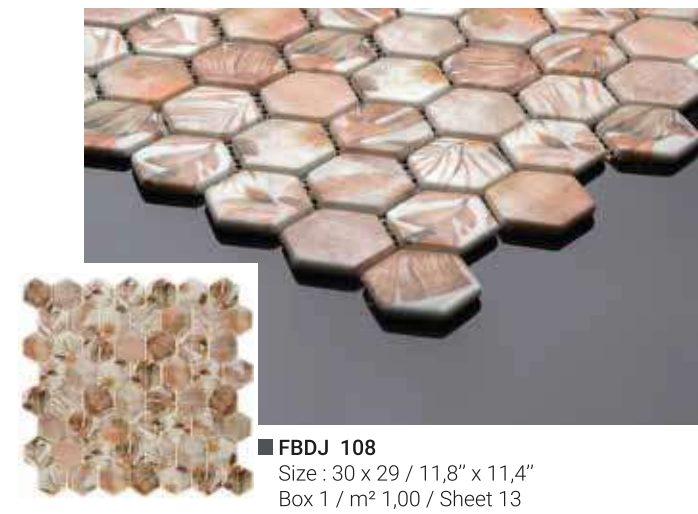

■ **FBDJ 100**  
Size : 30 x 29 / 11,8" x 11,4"  
Box 1 / m<sup>2</sup> 1,00 / Sheet 13

■ **FBDJ 102**  
Size : 30 x 29 / 11,8" x 11,4"  
Box 1 / m<sup>2</sup> 1,00 / Sheet 13

■ **FBDJ 103**  
Size : 30 x 29 / 11,8" x 11,4"  
Box 1 / m<sup>2</sup> 1,00 / Sheet 13