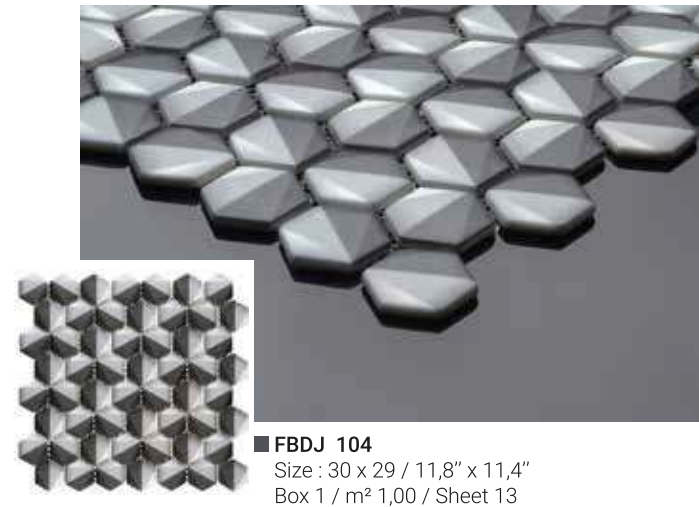

■ **FBDJ 100**  
Size : 30 x 29 / 11,8" x 11,4"  
Box 1 / m<sup>2</sup> 1,00 / Sheet 13

■ **FBDJ 102**  
Size : 30 x 29 / 11,8" x 11,4"  
Box 1 / m<sup>2</sup> 1,00 / Sheet 13

■ **FBDJ 103**  
Size : 30 x 29 / 11,8" x 11,4"  
Box 1 / m<sup>2</sup> 1,00 / Sheet 13