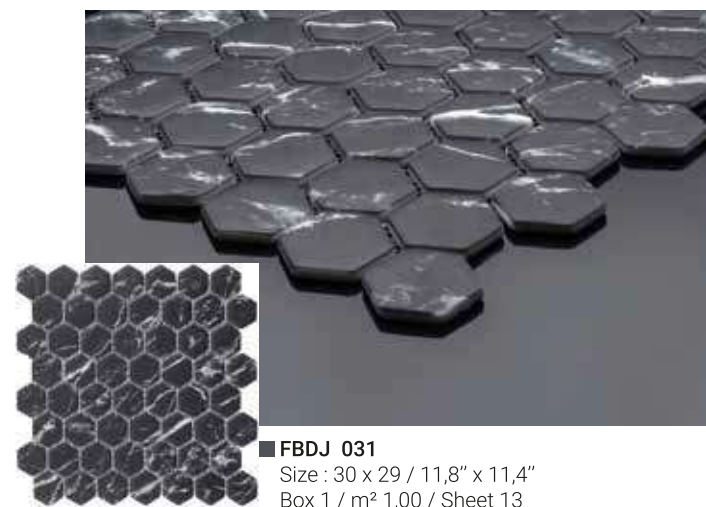

■ **FBDJ 031**
Size : 30 x 29 / 11,8" x 11,4"
Box 1 / m² 1,00 / Sheet 13