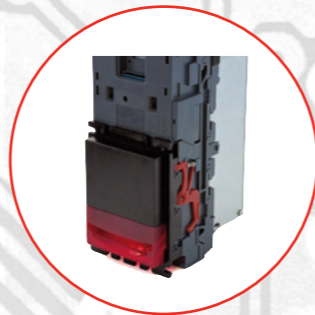

**NV9 USB-103**

Cash Box: 300 Slide In (PA192)  
Bezel: Vertical Up (PA188)

**NV9 USB-203**

Cash Box: 600 Slide In (PA194)  
Bezel: Vertical Up (PA188)

**NV9 USB-303**

Cash Box: 300 Clip On (PA185)  
Bezel: Vertical Up (PA188)