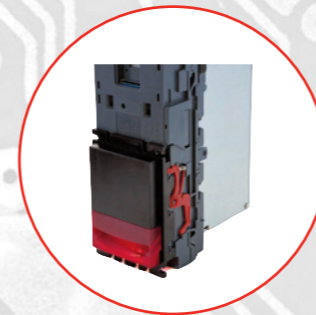

NV9 USB-403

Cash Box: 600 Clip On (PA193)
Bezel: Vertical Up (PA188)