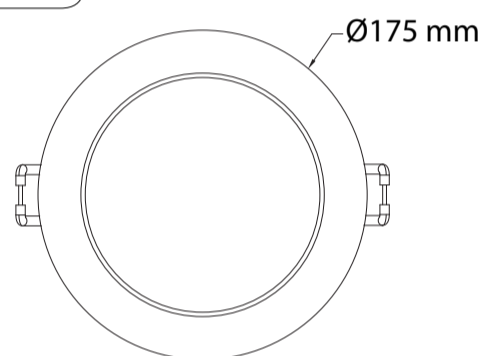

# 15W ROUND RECESSED DOWNLIGHT

Part No.	: EG-180-15W
Material	: Aluminium
Size	: Ø175mm x 26.5mm
Wattage (W)	: 15W
Input Voltage (V)	: AC220 - 240V
Frequency (Hz)	: 50/60 Hz
Luminous Flux (Lm)	: 100 Lm/W
CRI (Ra)	: 90 Ra
Color Temperature (°K)	: 3000K / 4000K / 6000K
Beam Angle	: 120°
Lifetime (Hr)	: 35,000 Hrs