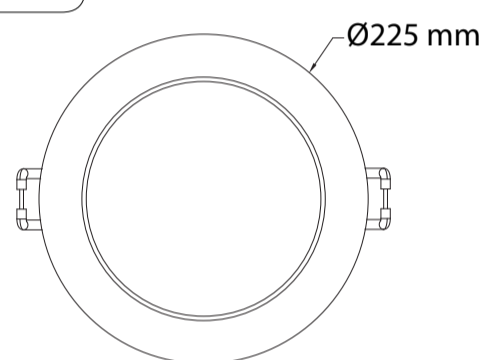

20W ROUND RECESSED DOWNLIGHT

Part No.	: EG-225-20W
Material	: Aluminium
Size	: Ø225mm x 27.5mm
Wattage (W)	: 20W
Input Voltage (V)	: AC220 - 240V
Frequency (Hz)	: 50/60 Hz
Luminous Flux (Lm)	: 100 Lm/W
CRI (Ra)	: 90 Ra
Color Temperature (°K)	: 3000K / 4000K / 6000K
Beam Angle	: 120°
Lifetime (Hr)	: 35,000 Hrs