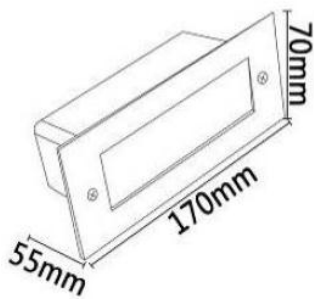

3W STEP LIGHT

Part No	: EG-STL04-3W
Material	: Aluminium body + Stainless Steel Trim
Wattage (W)	: 3W
Input Voltage (V)	: AC85 – 265V
Frequency (Hz)	: 50/60Hz
Luminous Efficacy (Lm/W)	: 80 Lm/W
CCT (°K)	: 3000K
Beam Angle	: 180°
Lifetime (Hr)	: 50,000