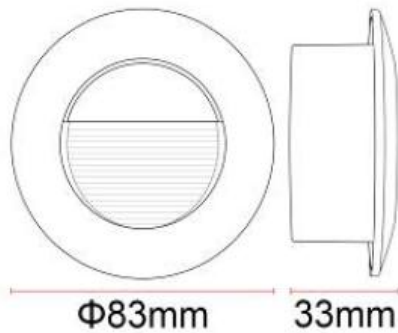

3W STEP LIGHT

Part No	: EG-STL20H-3W
Material	: Aluminium body
Wattage (W)	: 3W
Input Voltage (V)	: AC85 – 265V
Frequency (Hz)	: 50/60Hz
Luminous Efficacy (Lm/W)	: 80 Lm/W
CCT (°K)	: 3000K
Beam Angle	: 90°
Lifetime (Hr)	: 50,000
Available Finishes	: White/Black/Grey