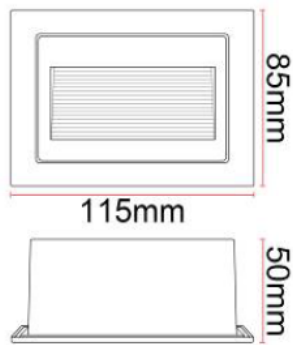

3W STEP LIGHT

Part No	: EG-STL22H-3W
Material	: Aluminium body
Wattage (W)	: 3W
Input Voltage (V)	: AC85 – 265V
Frequency (Hz)	: 50/60Hz
Luminous Efficacy (Lm/W)	: 80 Lm/W
CCT (°K)	: 3000K
Beam Angle	: 90°
Lifetime (Hr)	: 50,000
Available Finishes	: White/Black/Grey