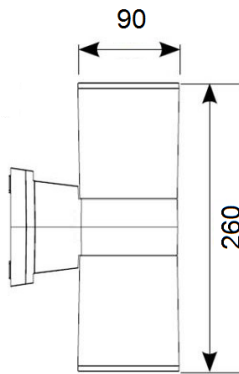

# 2 x 6W WALL SCONE LIGHT

Part No	: EG-WSRB-12W
Material	: Die Cast aluminium body with glass diffuser
Wattage (W)	: 2 X 6W
Input Voltage (V)	: AC85 – 265V
Frequency (Hz)	: 50/60Hz
Luminous Efficacy (Lm/W)	: 80 Lm/W
CCT (°K)	: 3000K/4000K/6000K
Beam Angle	: 60°
Lifetime (Hr)	: 50,000