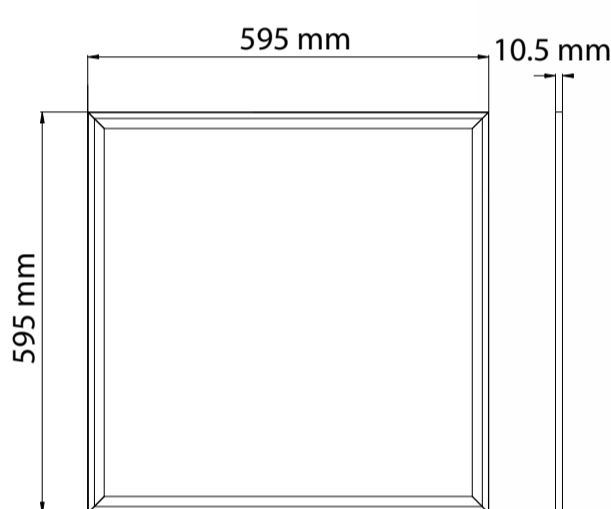

36W 60X60 LED RECESSED PANEL LIGHT

Part No.	: EG6060-36
Material	: Aluminium Frame & PMMA LGP
Size	: 595mm x 595mm
Wattage (W)	: 36W
Input Voltage (V)	: AC85 - 265V
Frequency (Hz)	: 50/60 Hz
Luminous Flux (Lm)	: 85 Lm/W
CRI (Ra)	: 80 Ra
Color Temperature (°K)	: 3000K / 4000K / 6000K
Beam Angle	: 160°
Lifetime (Hr)	: 35,000 Hrs