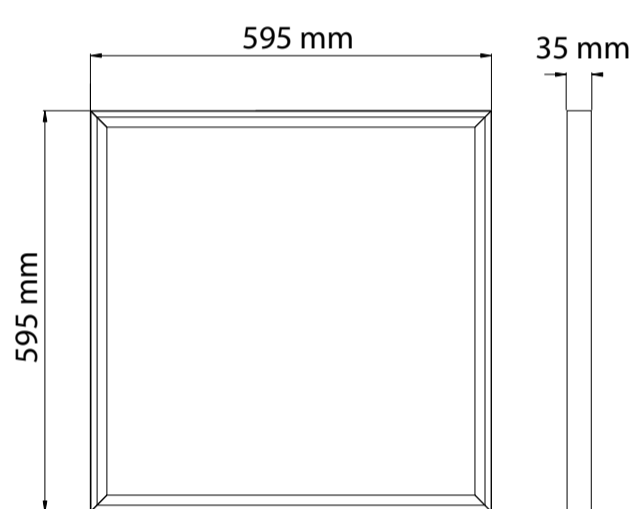

36W 60X60 LED SURFACE PANEL LIGHT

Part No.	: EG6060-36S
Material	: Aluminium Frame & PMMA LGP
Size	: 595mm x 595mm
Wattage (W)	: 36W
Input Voltage (V)	: AC85 - 265V
Frequency (Hz)	: 50/60 Hz
Luminous Flux (Lm)	: 85 Lm/W
CRI (Ra)	: 80 Ra
Color Temperature (°K)	: 3000K / 4000K / 6000K
Beam Angle	: 160°
Lifetime (Hr)	: 35,000 Hrs