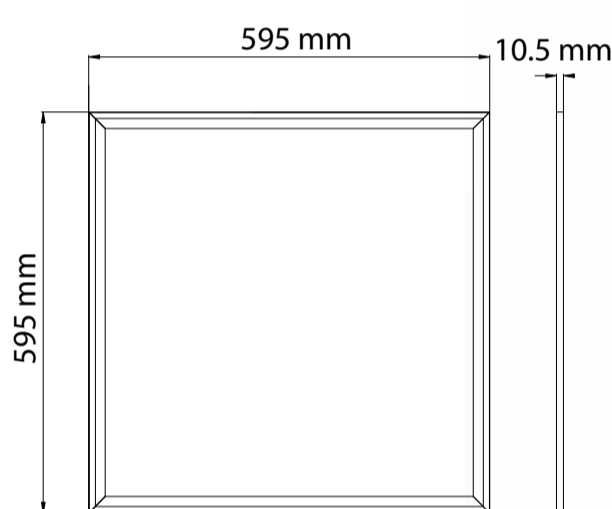

40W 60X60 LED RECESSED PANEL LIGHT

Part No.	: EG6060-40
Material	: Aluminium Frame & PMMA LGP
Size	: 595mm x 595mm
Wattage (W)	: 40W
Input Voltage (V)	: AC85 - 265V
Frequency (Hz)	: 50/60 Hz
Luminous Flux (Lm)	: 85 Lm/W
CRI (Ra)	: 80 Ra
Color Temperature (°K)	: 3000K / 4000K / 6000K
Beam Angle	: 160°
Lifetime (Hr)	: 35,000 Hrs